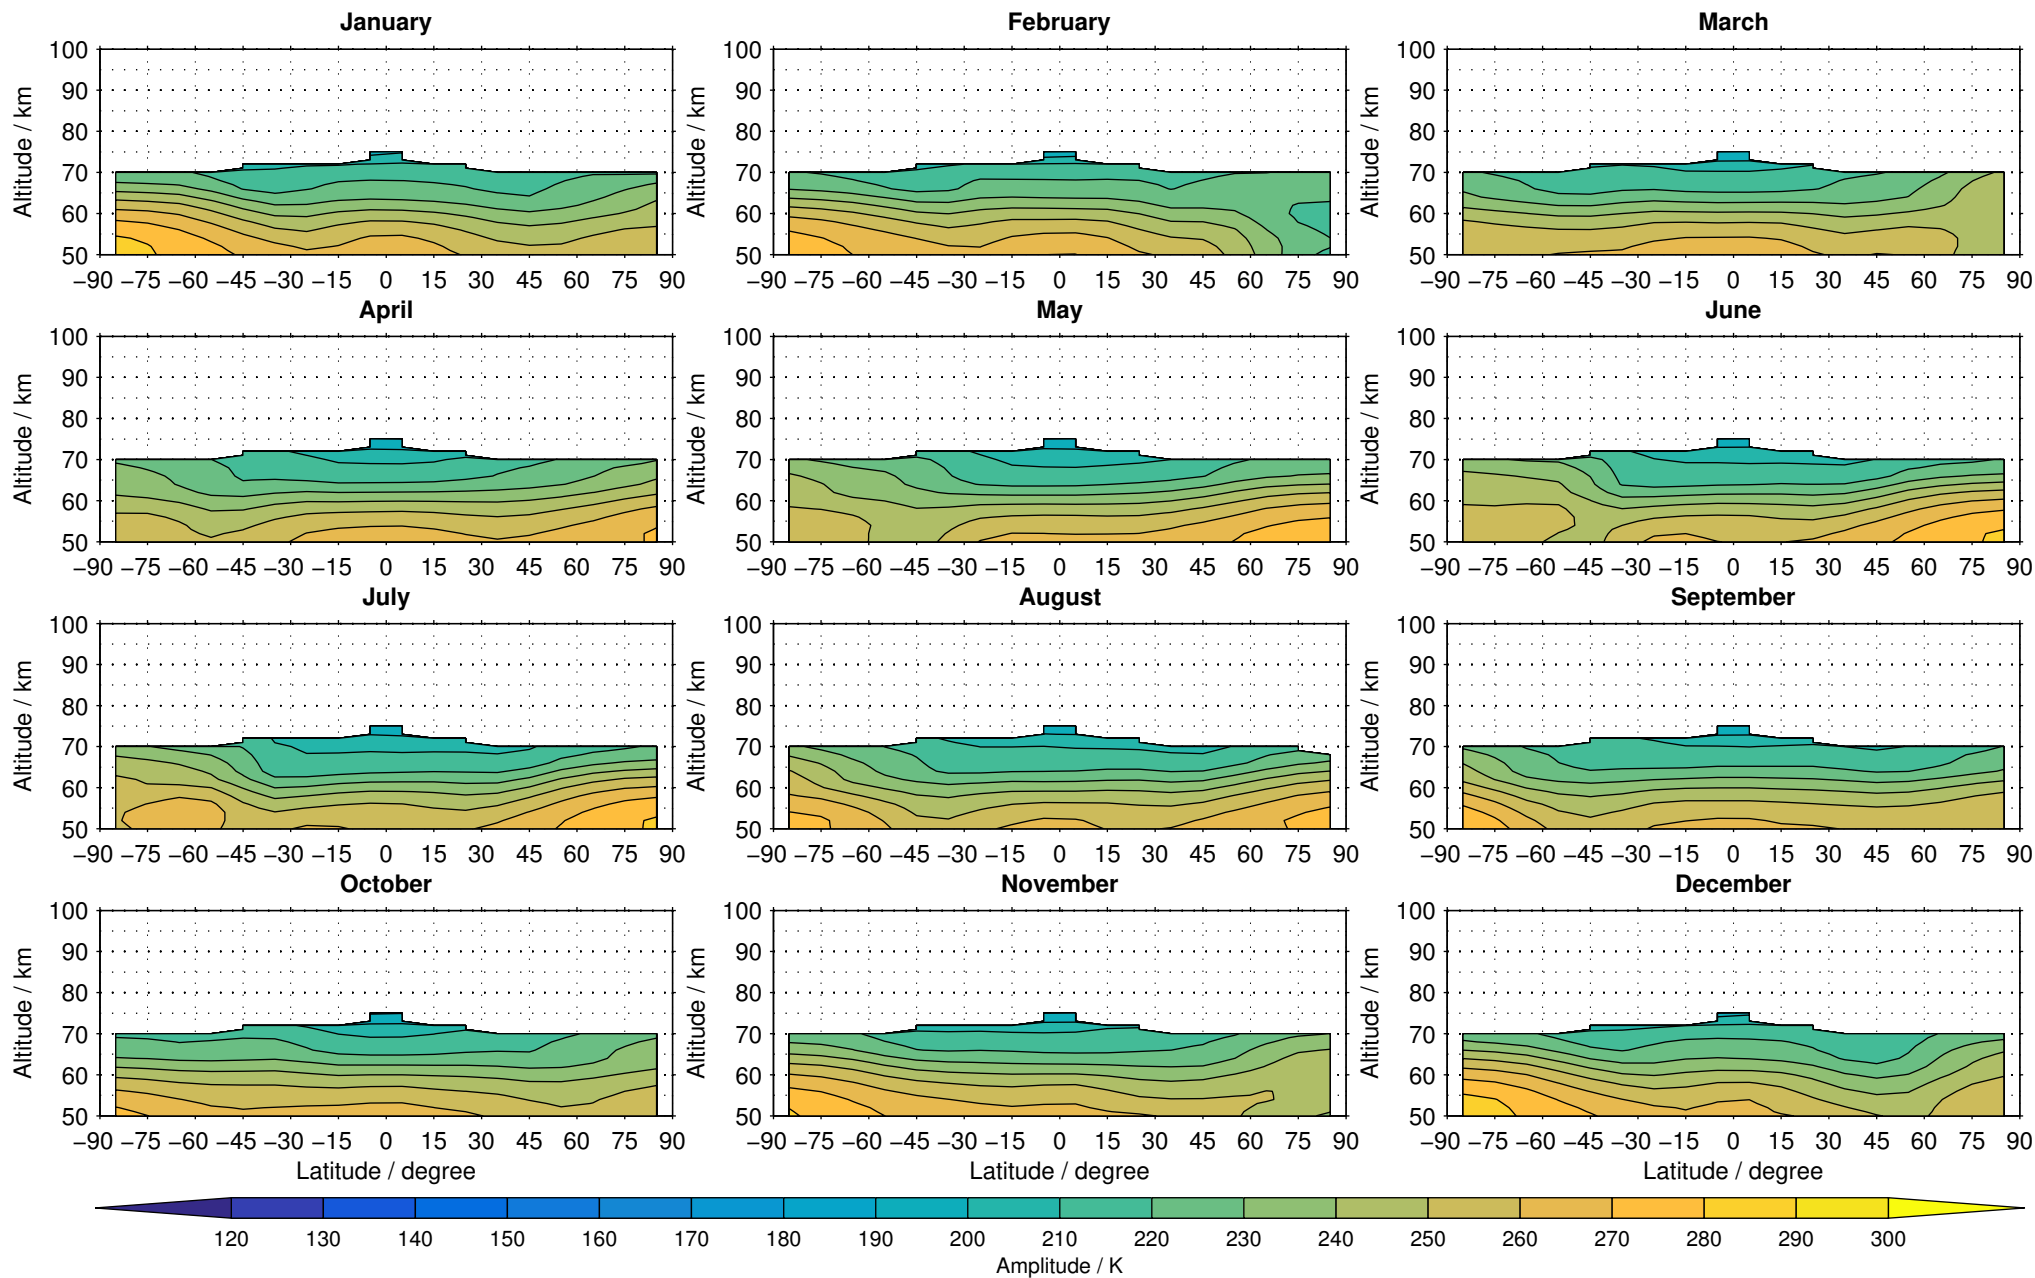

Envisat/MIPAS (IMKIAA) V5R v220/221 NOM temperature distribution for 2007

Creation Time:
11-04-2017
21:25:41 LT

Envisat/MIPAS (IMKIAA) V5R v220/221 NOM temperature distribution for 2008

Creation Time:
11-04-2017
21:25:42 LT

Envisat/MIPAS (IMKIAA) V5R v220/221 NOM temperature distribution for 2009

Creation Time:
11-04-2017
21:25:43 LT

Envisat/MIPAS (IMKIAA) V5R v220/221 NOM temperature distribution for 2010

Creation Time:
11-04-2017
21:25:44 LT