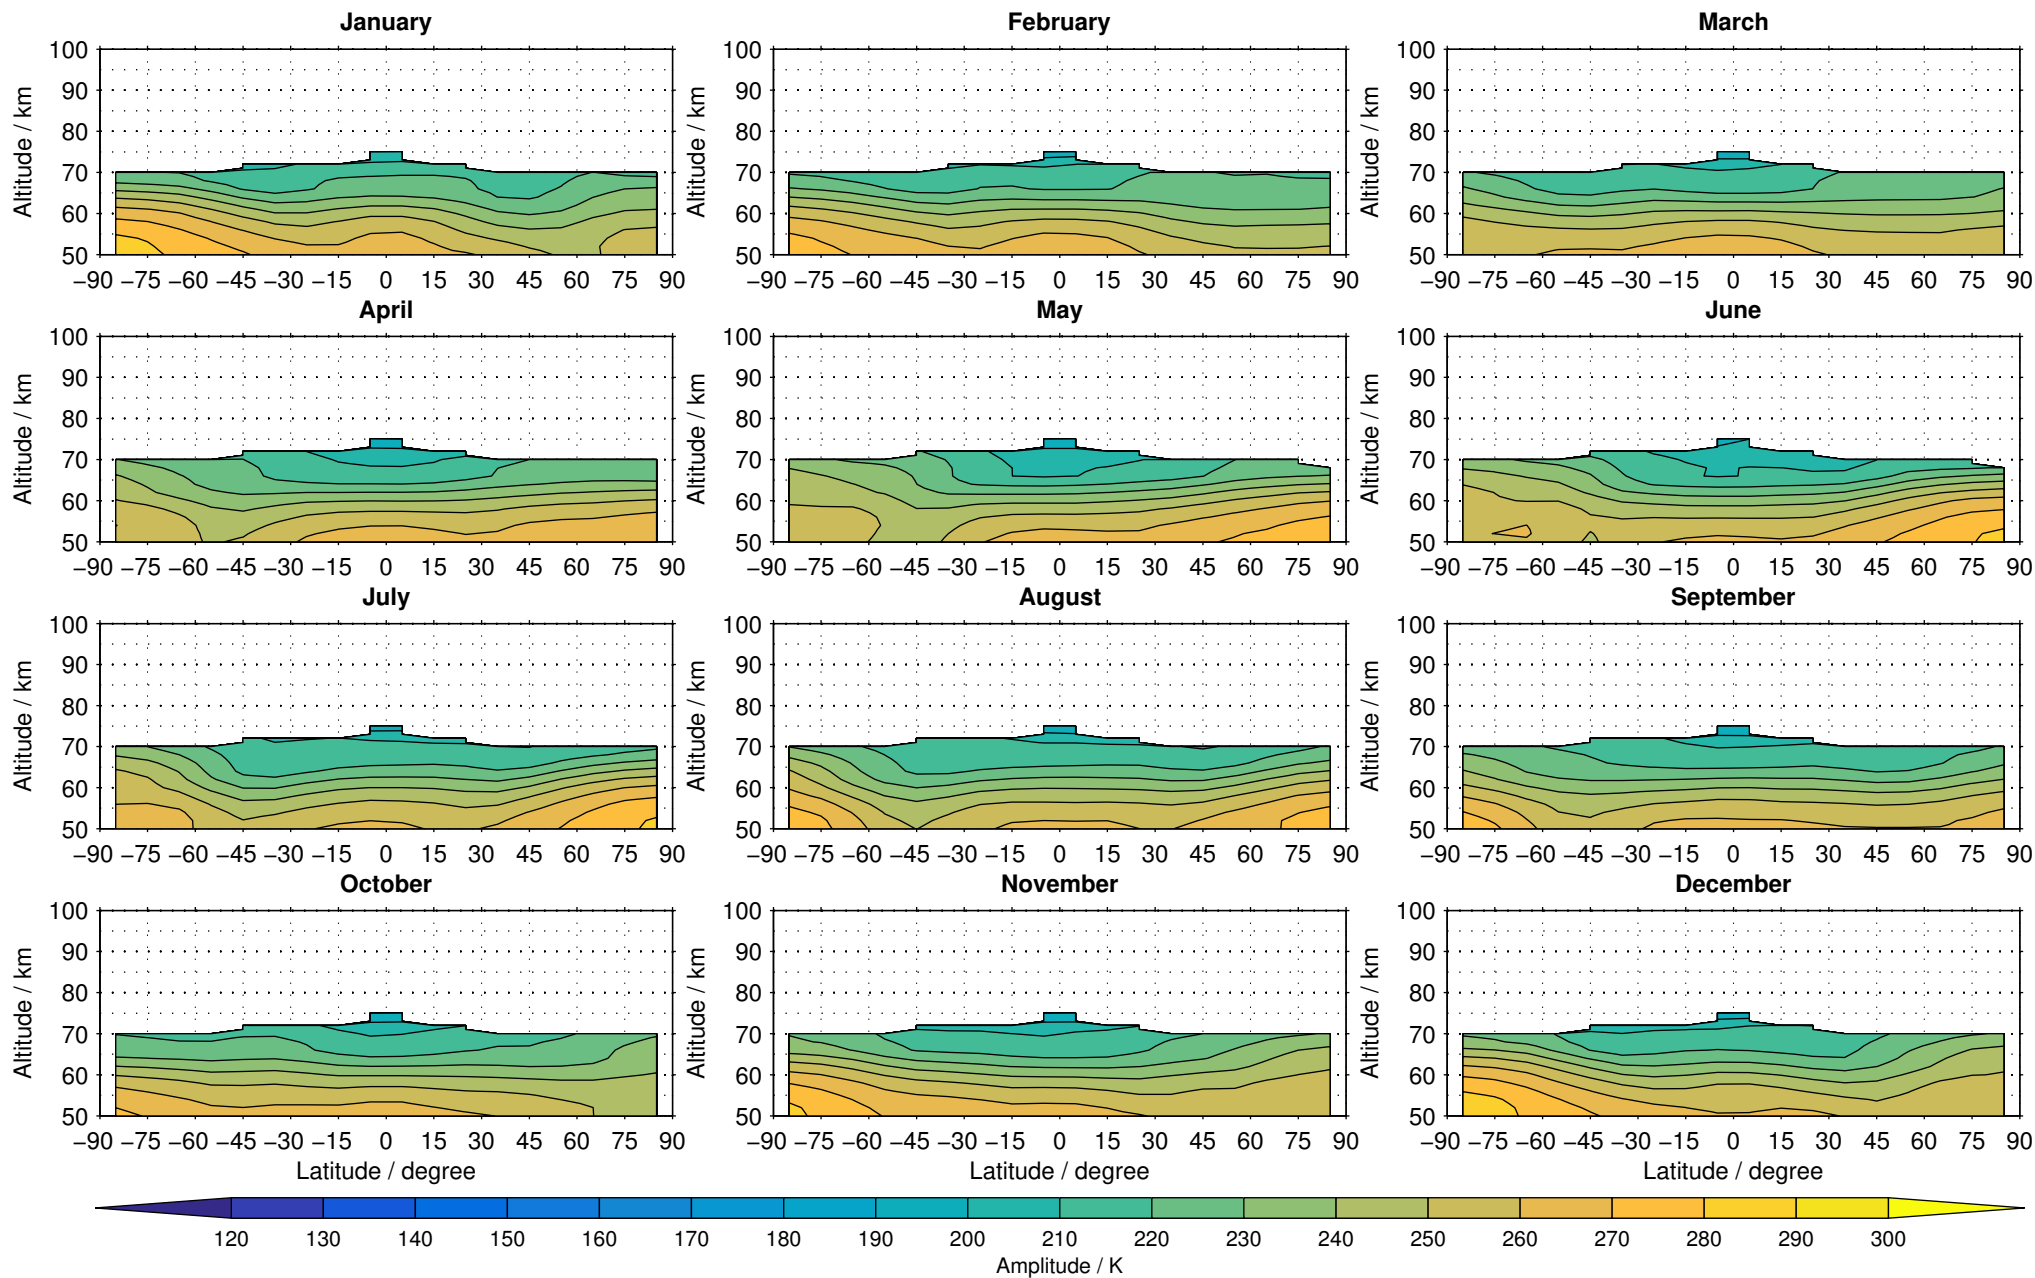

Envisat/MIPAS (IMKIAA) V5R v220/221 NOM temperature distribution for 2005

Creation Time:
11-04-2017
21:25:39 LT

Envisat/MIPAS (IMKIAA) V5R v220/221 NOM temperature distribution for 2006

Creation Time:
11-04-2017
21:25:40 LT

Envisat/MIPAS (IMKIAA) V5R v220/221 NOM temperature distribution for 2007

Creation Time:
11-04-2017
21:25:41 LT

Envisat/MIPAS (IMKIAA) V5R v220/221 NOM temperature distribution for 2008

Creation Time:
11-04-2017
21:25:42 LT

Envisat/MIPAS (IMKIAA) V5R v220/221 NOM temperature distribution for 2009

Creation Time:
11-04-2017
21:25:43 LT

Envisat/MIPAS (IMKIAA) V5R v220/221 NOM temperature distribution for 2010

Creation Time:
11-04-2017
21:25:44 LT