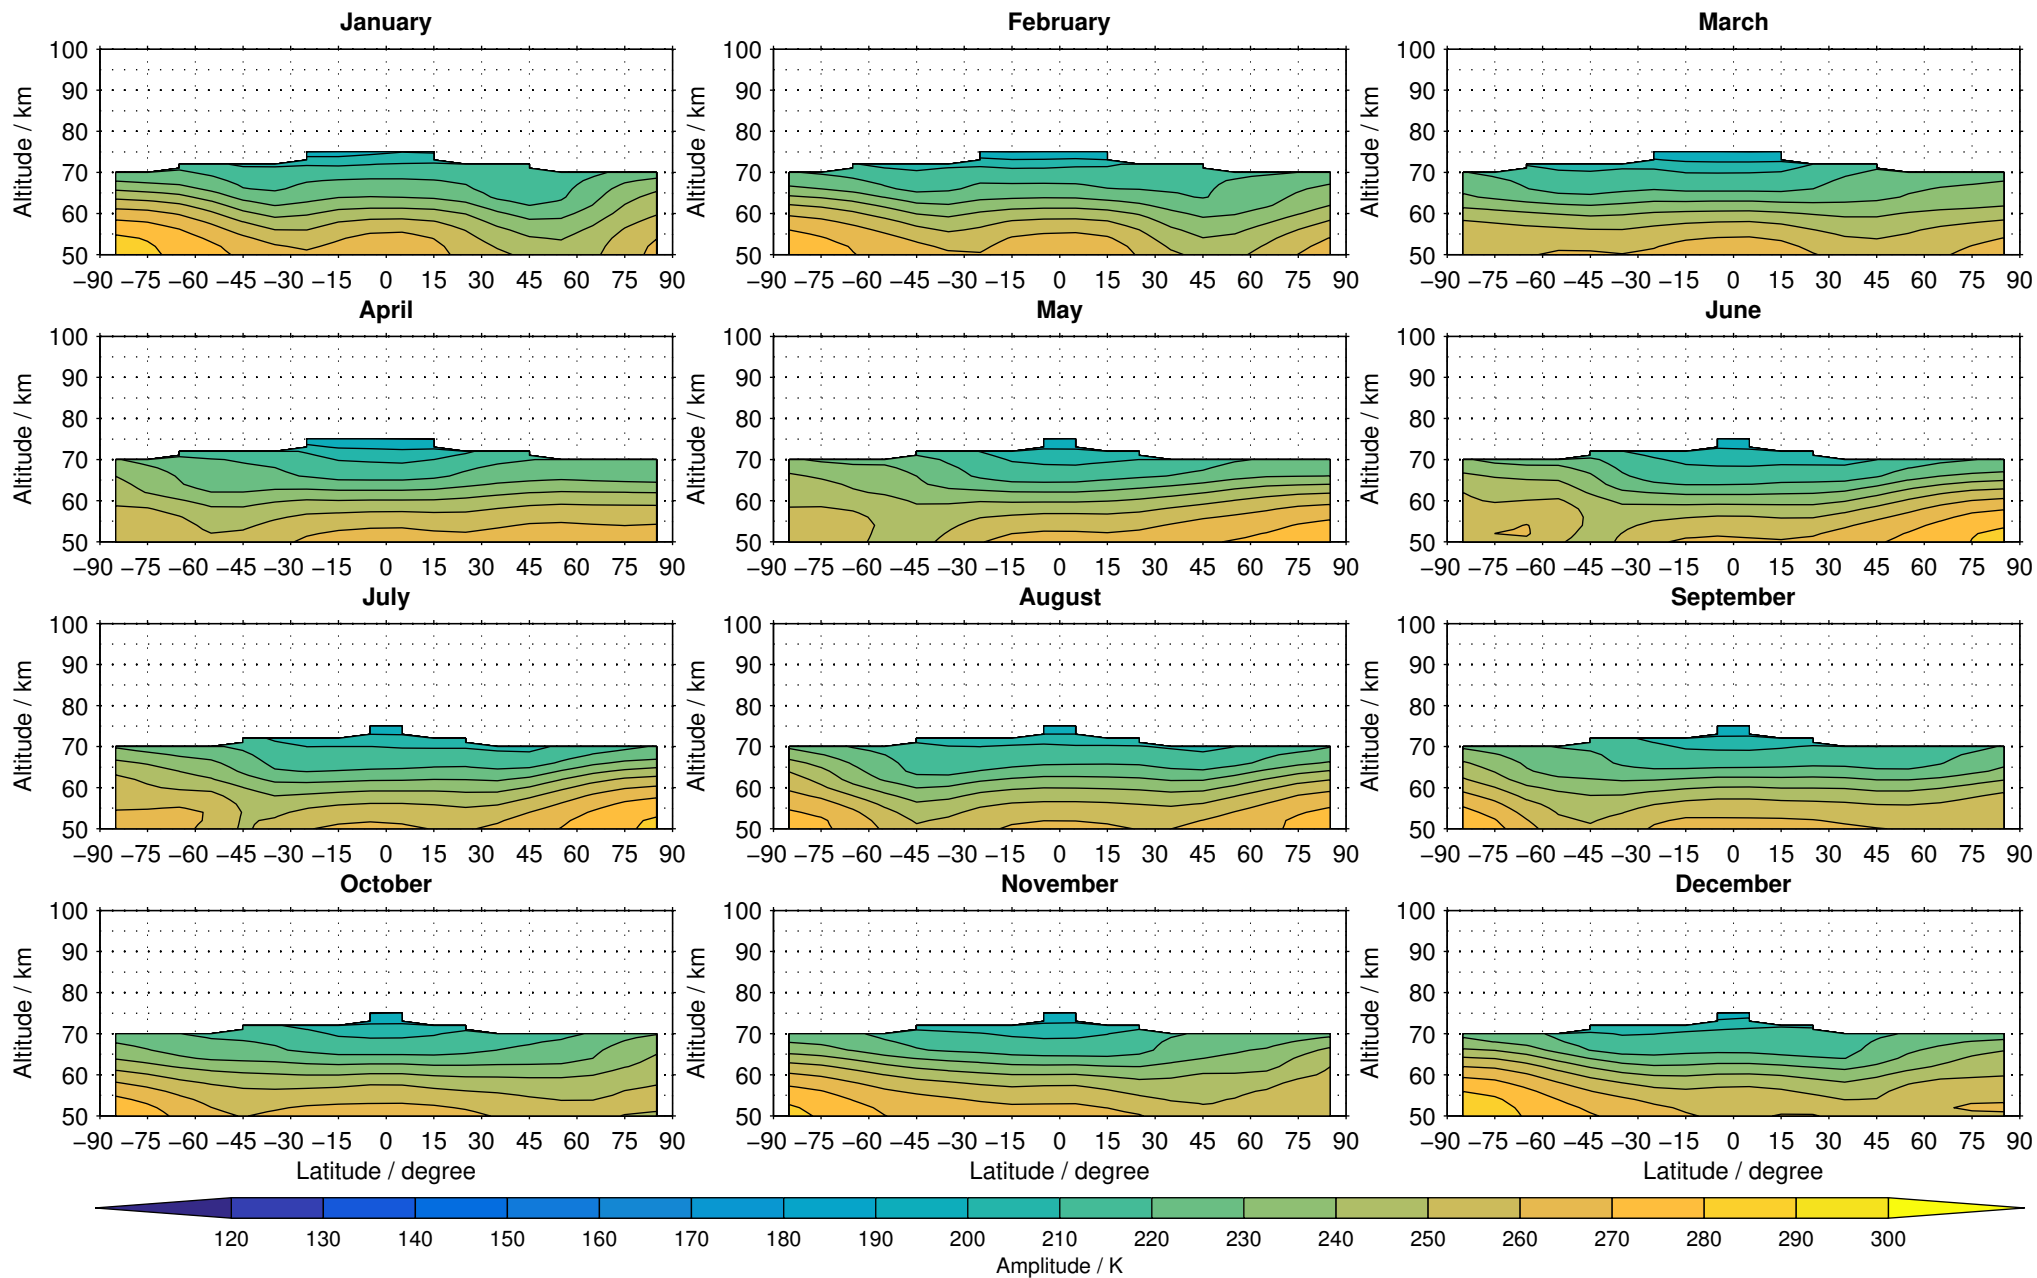

Envisat/MIPAS (IMKIAA) V5R v220/221 NOM temperature distribution for 2007

Creation Time:
11-04-2017
21:25:41 LT

Envisat/MIPAS (IMKIAA) V5R v220/221 NOM temperature distribution for 2008

Creation Time:
11-04-2017
21:25:42 LT

Envisat/MIPAS (IMKIAA) V5R v220/221 NOM temperature distribution for 2009

Creation Time:
11-04-2017
21:25:43 LT

Envisat/MIPAS (IMKIAA) V5R v220/221 NOM temperature distribution for 2010

Creation Time:
11-04-2017
21:25:44 LT

Envisat/MIPAS (IMKIAA) V5R v220/221 NOM temperature distribution for 2011

Creation Time:
11-04-2017
21:25:45 LT

Envisat/MIPAS (IMKIAA) V5R v220/221 NOM temperature distribution for 2012

Creation Time:
11-04-2017
21:25:46 LT