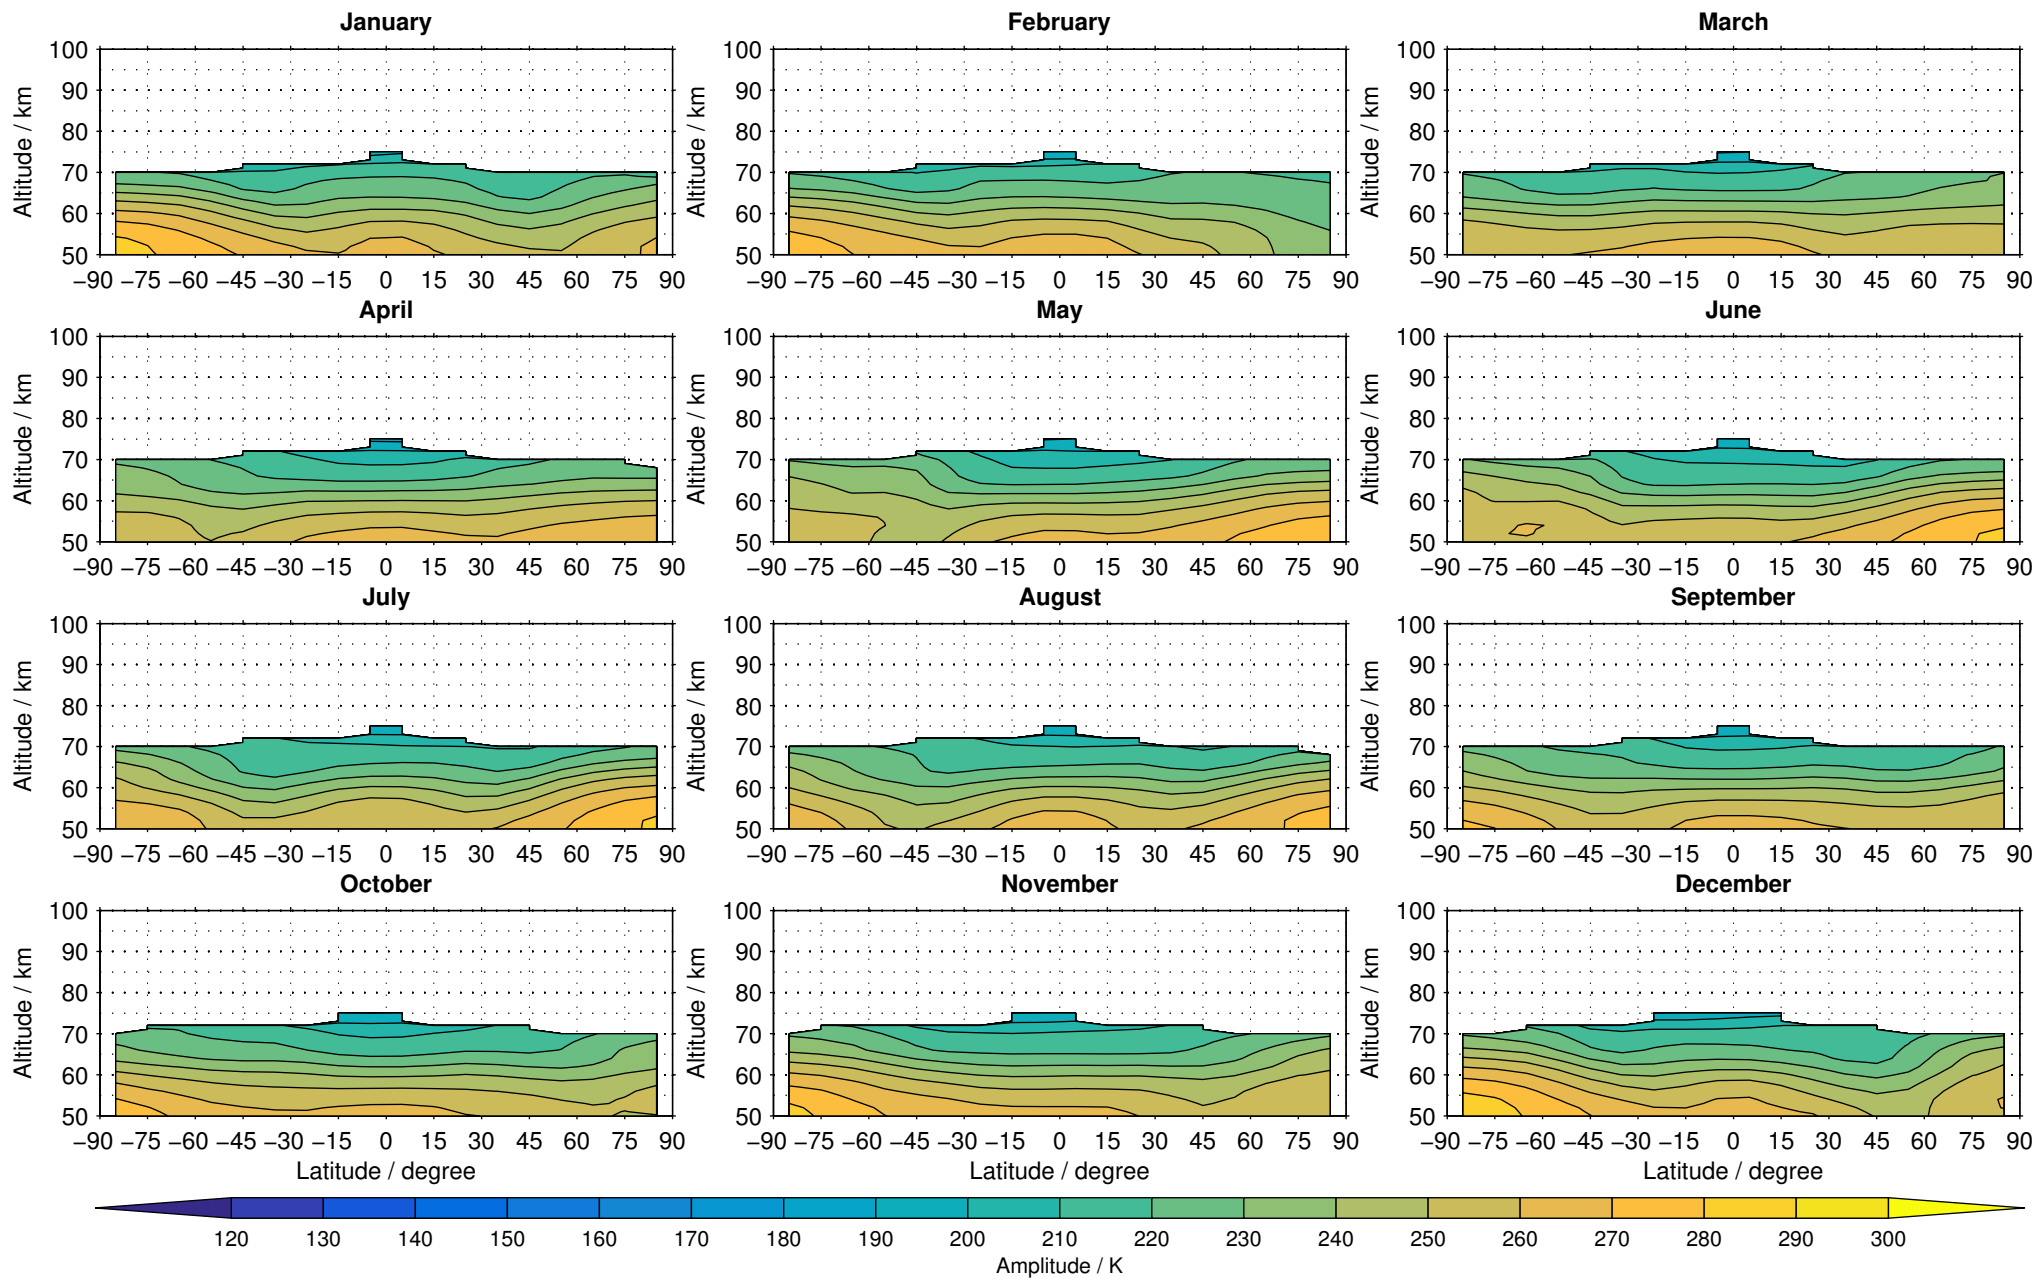

Envisat/MIPAS (IMKIAA) V5R v220/221 NOM temperature distribution for 2007

Creation Time:
11-04-2017
21:25:41 LT

Envisat/MIPAS (IMKIAA) V5R v220/221 NOM temperature distribution for 2008

Creation Time:
11-04-2017
21:25:42 LT

Envisat/MIPAS (IMKIAA) V5R v220/221 NOM temperature distribution for 2009

Creation Time:
11-04-2017
21:25:43 LT

Envisat/MIPAS (IMKIAA) V5R v220/221 NOM temperature distribution for 2010

Creation Time:
11-04-2017
21:25:44 LT