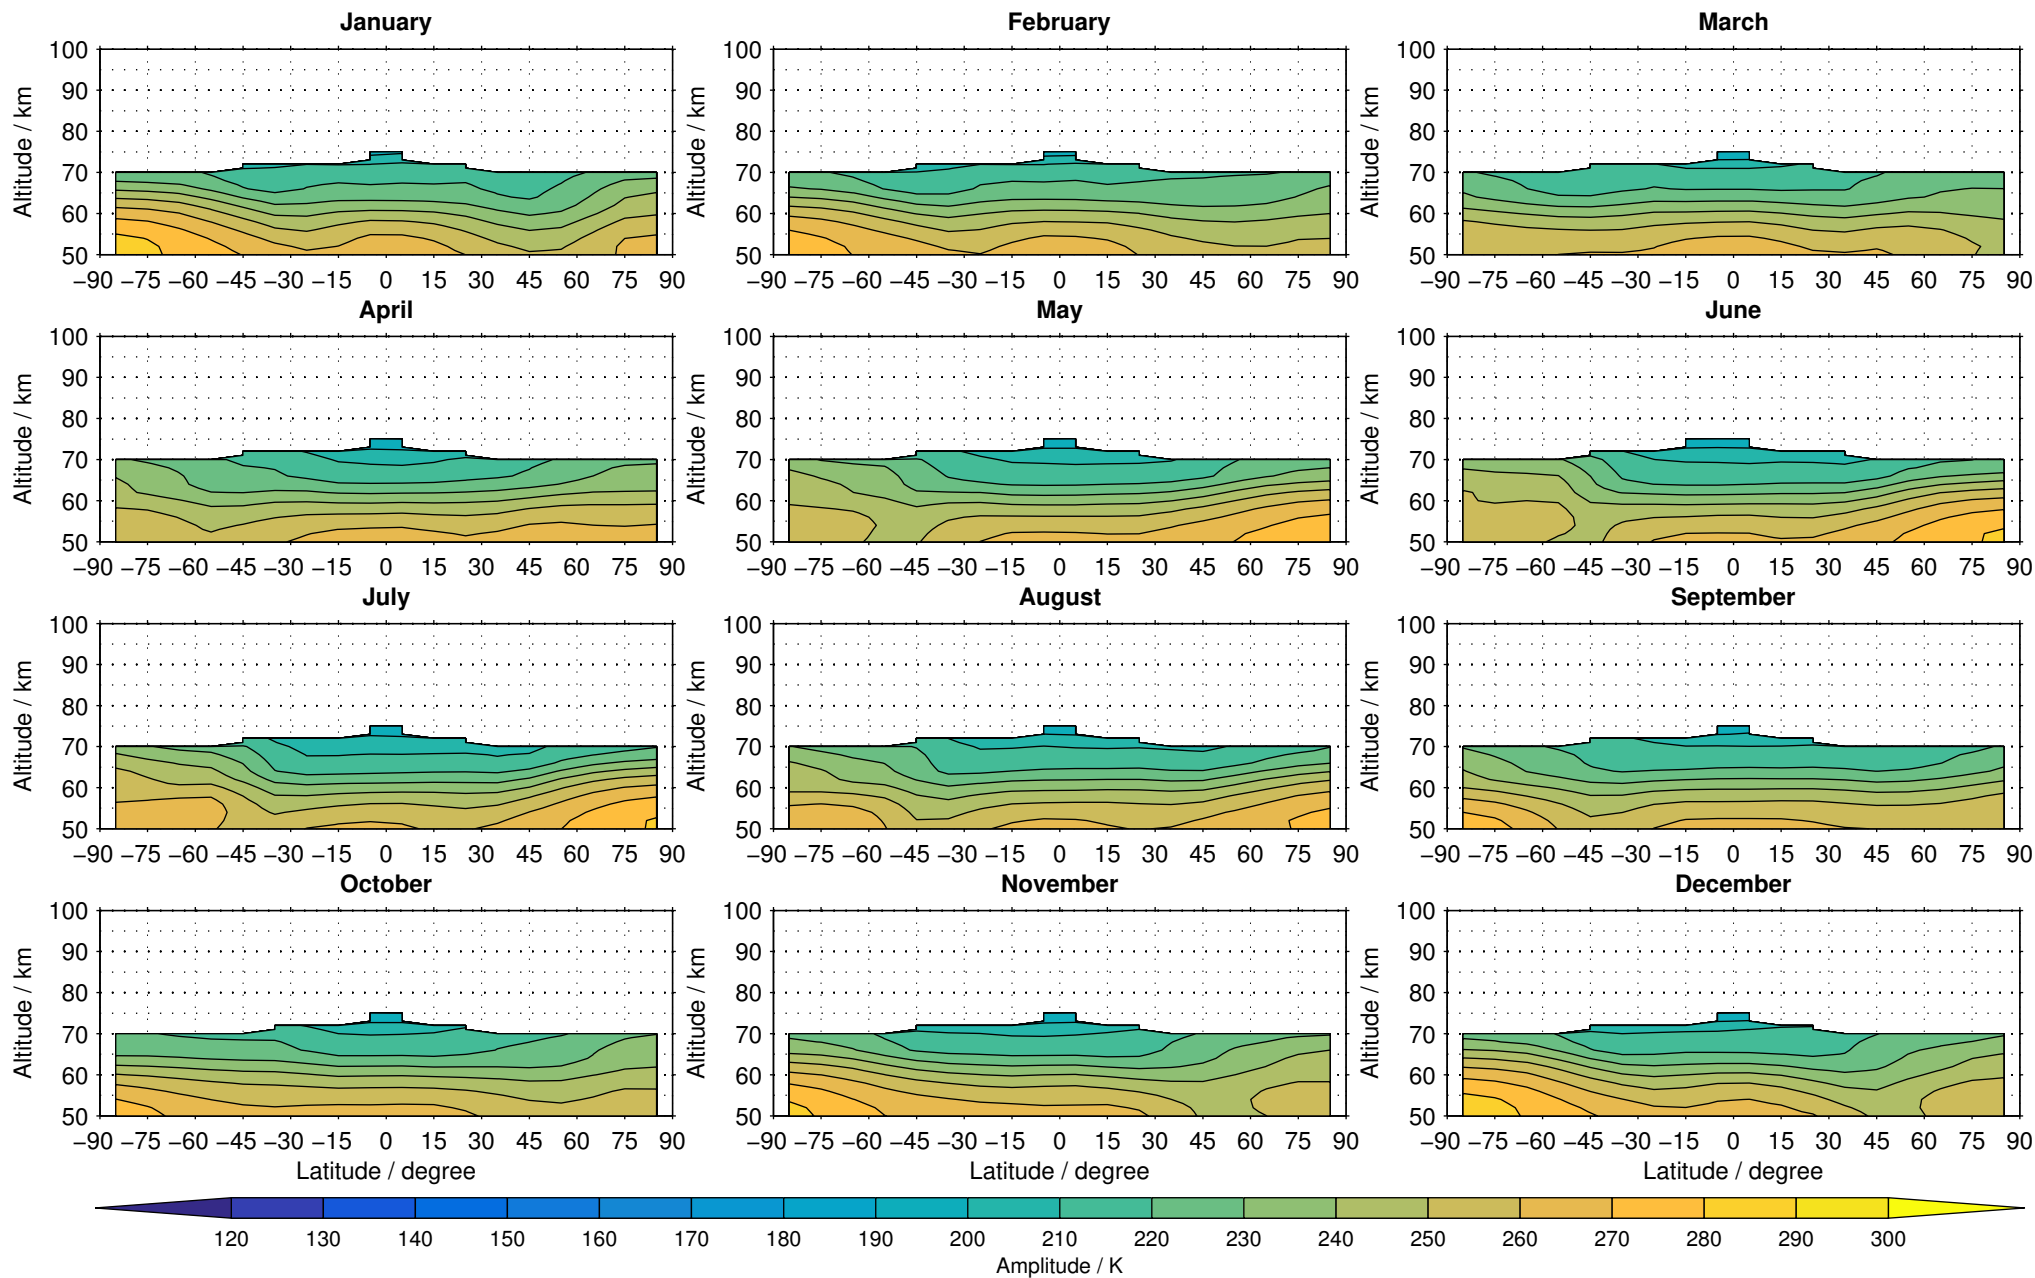

Envisat/MIPAS (IMKIAA) V5R v220/221 NOM temperature distribution for 2005

Creation Time:
11-04-2017
21:25:39 LT

Envisat/MIPAS (IMKIAA) V5R v220/221 NOM temperature distribution for 2006

Creation Time:
11-04-2017
21:25:40 LT

Envisat/MIPAS (IMKIAA) V5R v220/221 NOM temperature distribution for 2007

Creation Time:
11-04-2017
21:25:41 LT

Envisat/MIPAS (IMKIAA) V5R v220/221 NOM temperature distribution for 2008

Creation Time:
11-04-2017
21:25:42 LT

Envisat/MIPAS (IMKIAA) V5R v220/221 NOM temperature distribution for 2009

Creation Time:
11-04-2017
21:25:43 LT

Envisat/MIPAS (IMKIAA) V5R v220/221 NOM temperature distribution for 2010

Creation Time:
11-04-2017
21:25:44 LT