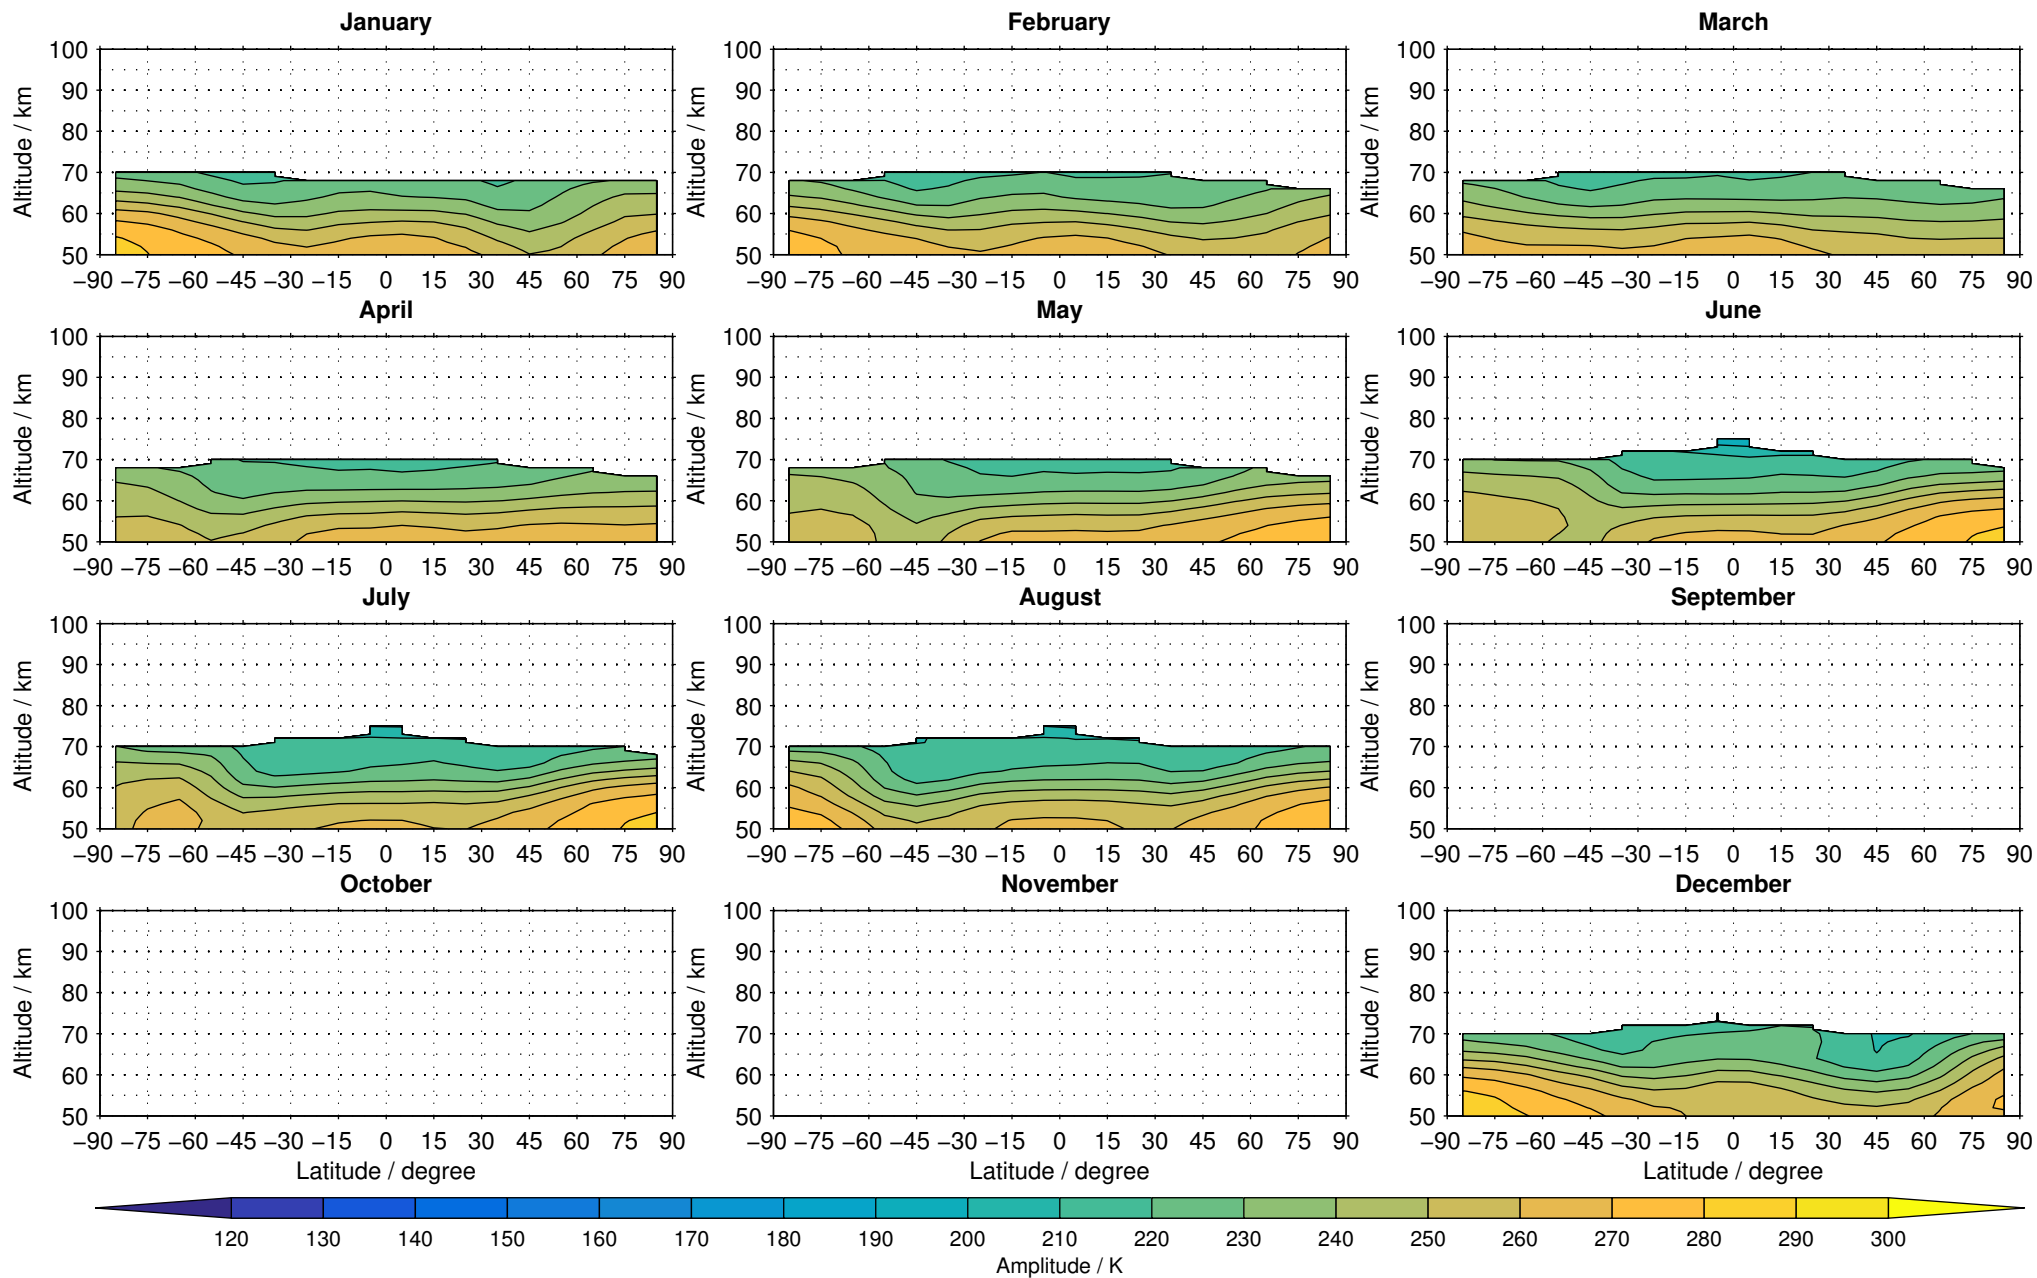

Envisat/MIPAS (IMKIAA) V5R v220/221 NOM temperature distribution for 2005

Creation Time:
11-04-2017
21:25:39 LT

Envisat/MIPAS (IMKIAA) V5R v220/221 NOM temperature distribution for 2006

Creation Time:
11-04-2017
21:25:40 LT

Envisat/MIPAS (IMKIAA) V5R v220/221 NOM temperature distribution for 2007

Creation Time:
11-04-2017
21:25:41 LT

Envisat/MIPAS (IMKIAA) V5R v220/221 NOM temperature distribution for 2008

Creation Time:
11-04-2017
21:25:42 LT

Envisat/MIPAS (IMKIAA) V5R v220/221 NOM temperature distribution for 2009

Creation Time:
11-04-2017
21:25:43 LT

Envisat/MIPAS (IMKIAA) V5R v220/221 NOM temperature distribution for 2010

Creation Time:
11-04-2017
21:25:44 LT