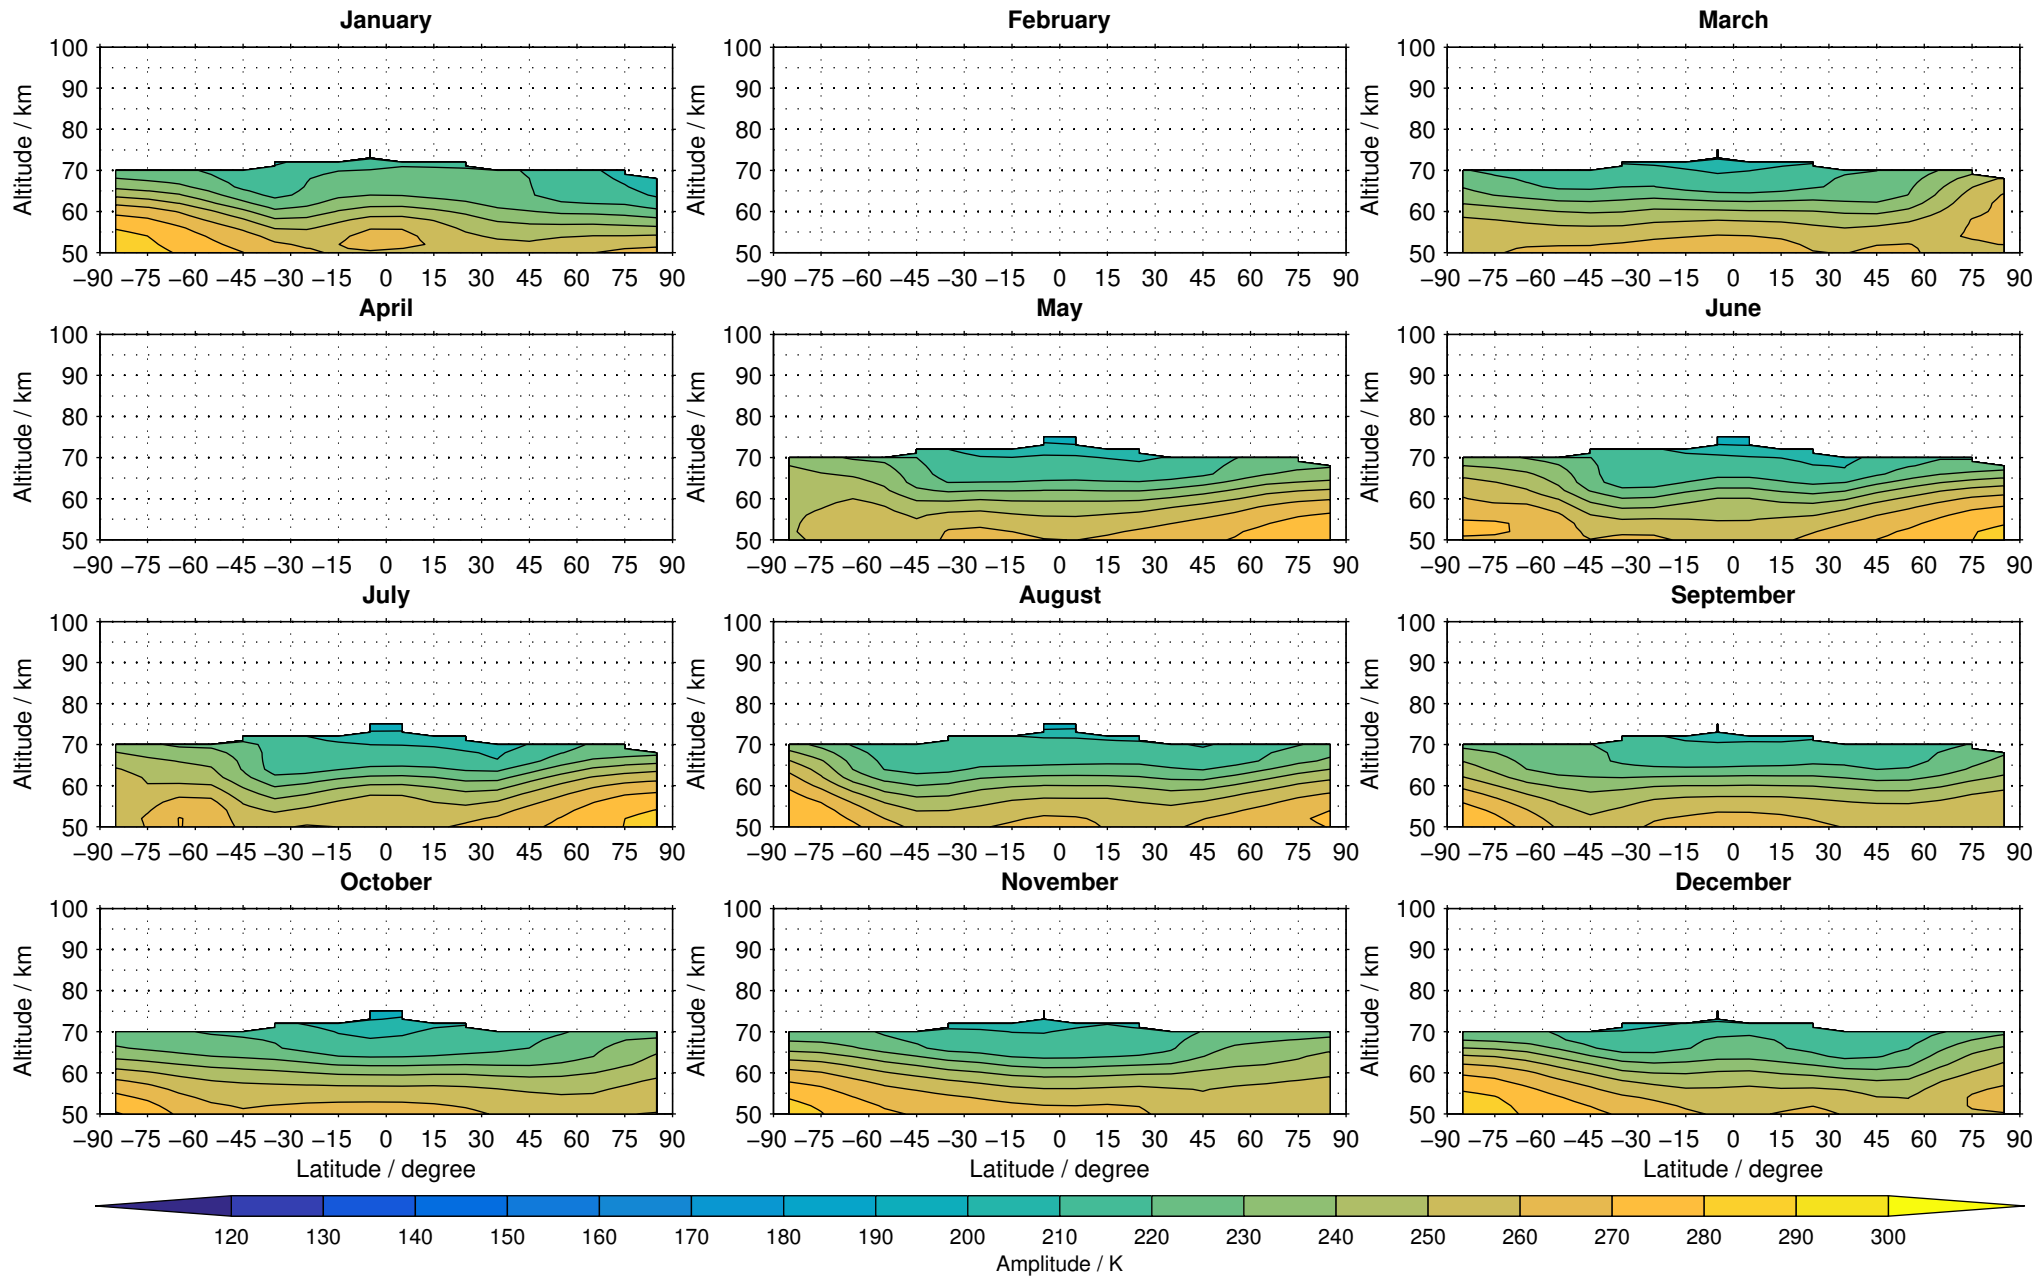

Envisat/MIPAS (IMKIAA) V5R v220/221 NOM temperature distribution for 2005

Creation Time:
11-04-2017
21:25:39 LT

Envisat/MIPAS (IMKIAA) V5R v220/221 NOM temperature distribution for 2006

Creation Time:
11-04-2017
21:25:40 LT

Envisat/MIPAS (IMKIAA) V5R v220/221 NOM temperature distribution for 2007

Creation Time:
11-04-2017
21:25:41 LT

Envisat/MIPAS (IMKIAA) V5R v220/221 NOM temperature distribution for 2008

Creation Time:
11-04-2017
21:25:42 LT

Envisat/MIPAS (IMKIAA) V5R v220/221 NOM temperature distribution for 2009

Creation Time:
11-04-2017
21:25:43 LT

Envisat/MIPAS (IMKIAA) V5R v220/221 NOM temperature distribution for 2010

Creation Time:
11-04-2017
21:25:44 LT