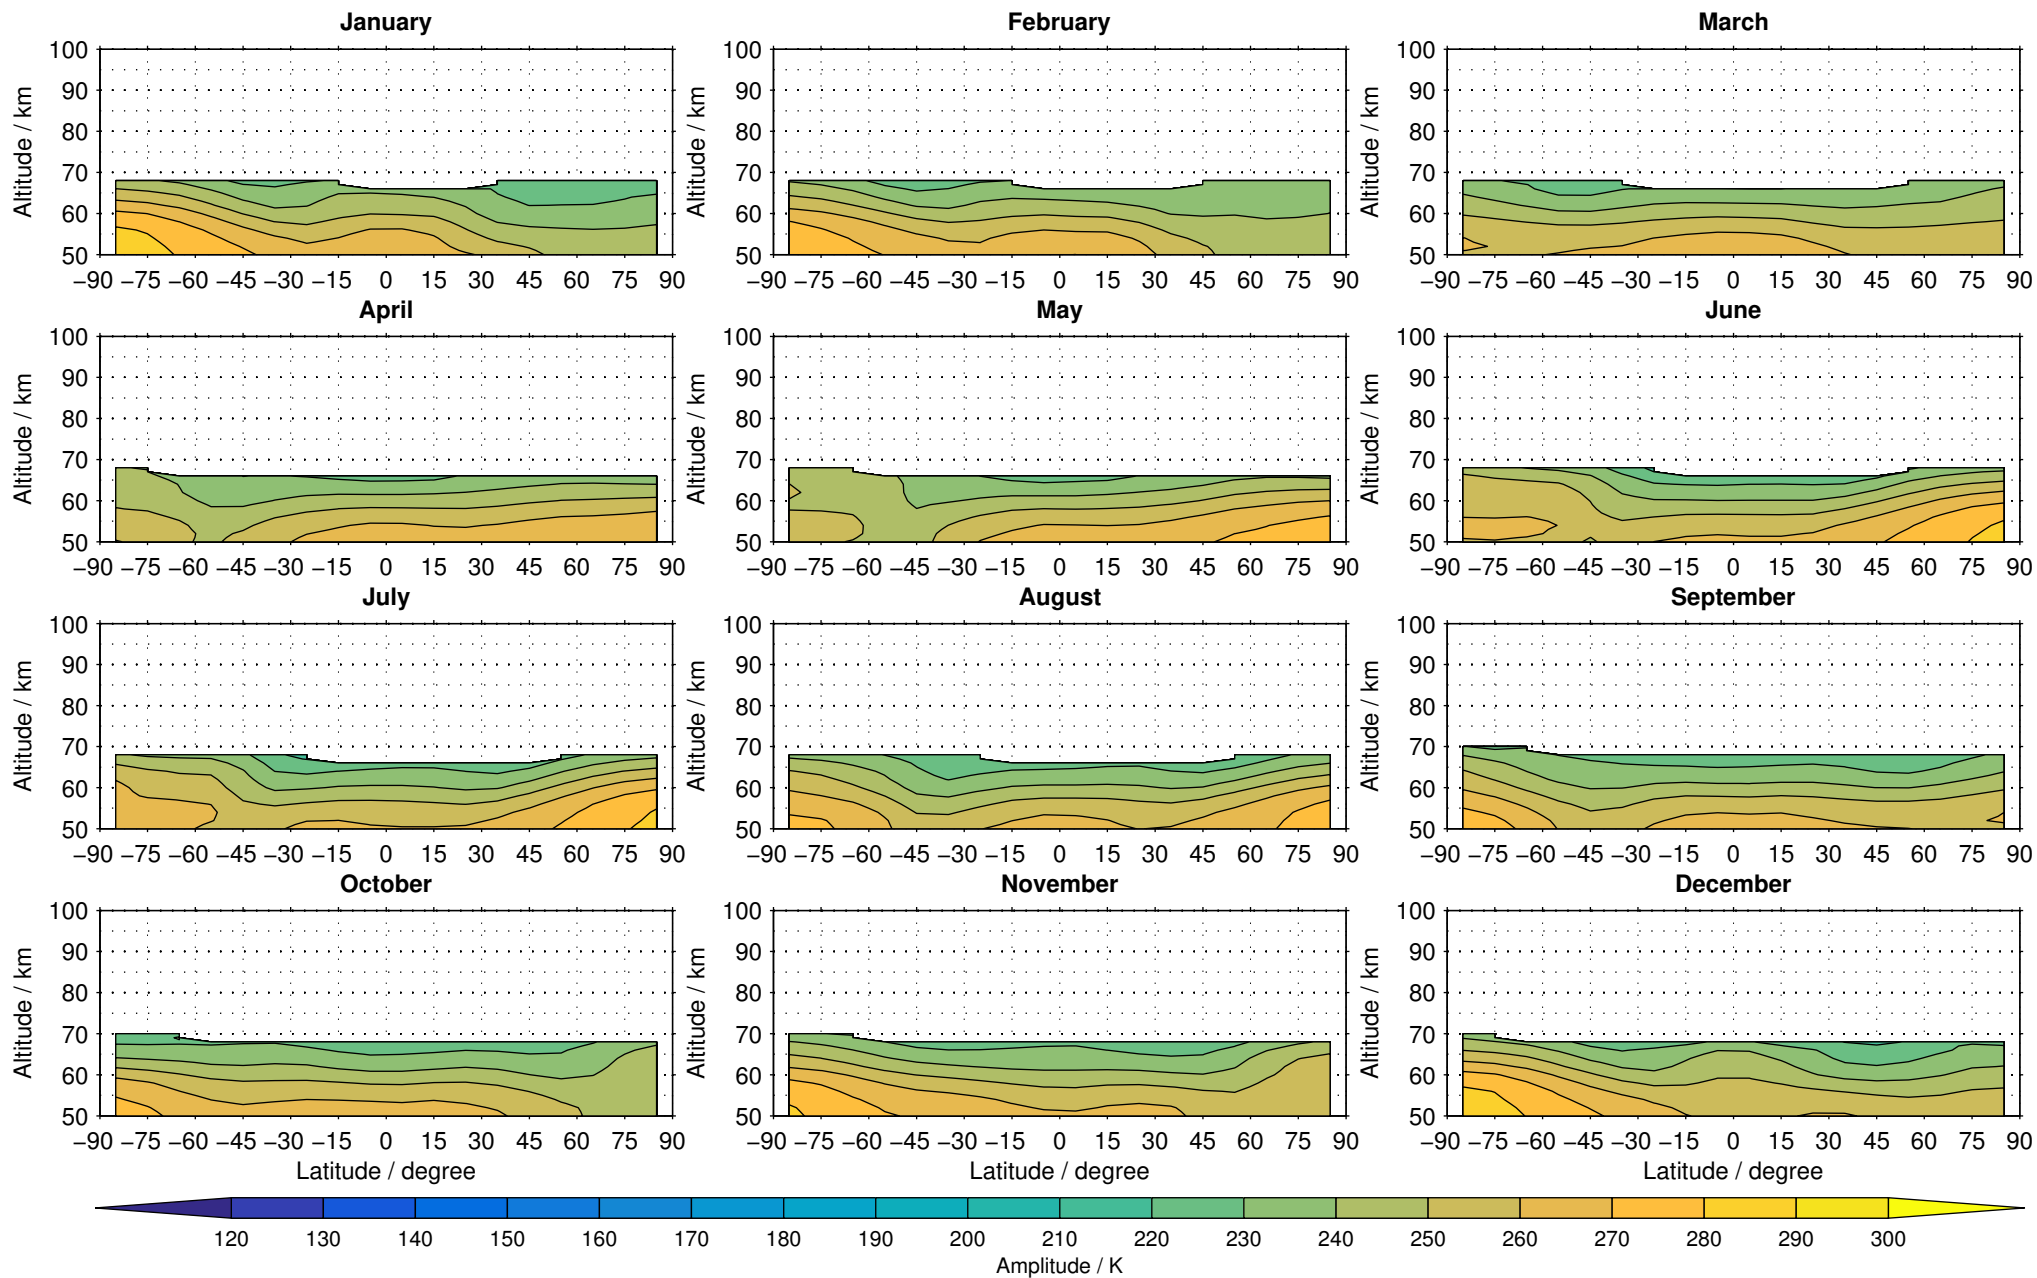

# Envisat/MIPAS (IMKIAA) V5H v20 NOM temperature distribution for 2002

Creation Time:  
11-04-2017  
21:24:53 LT

# Envisat/MIPAS (IMKIAA) V5H v20 NOM temperature distribution for 2003

Creation Time:  
11-04-2017  
21:24:56 LT

# Envisat/MIPAS (IMKIAA) V5H v20 NOM temperature distribution for 2004

Creation Time:  
11-04-2017  
21:24:57 LT