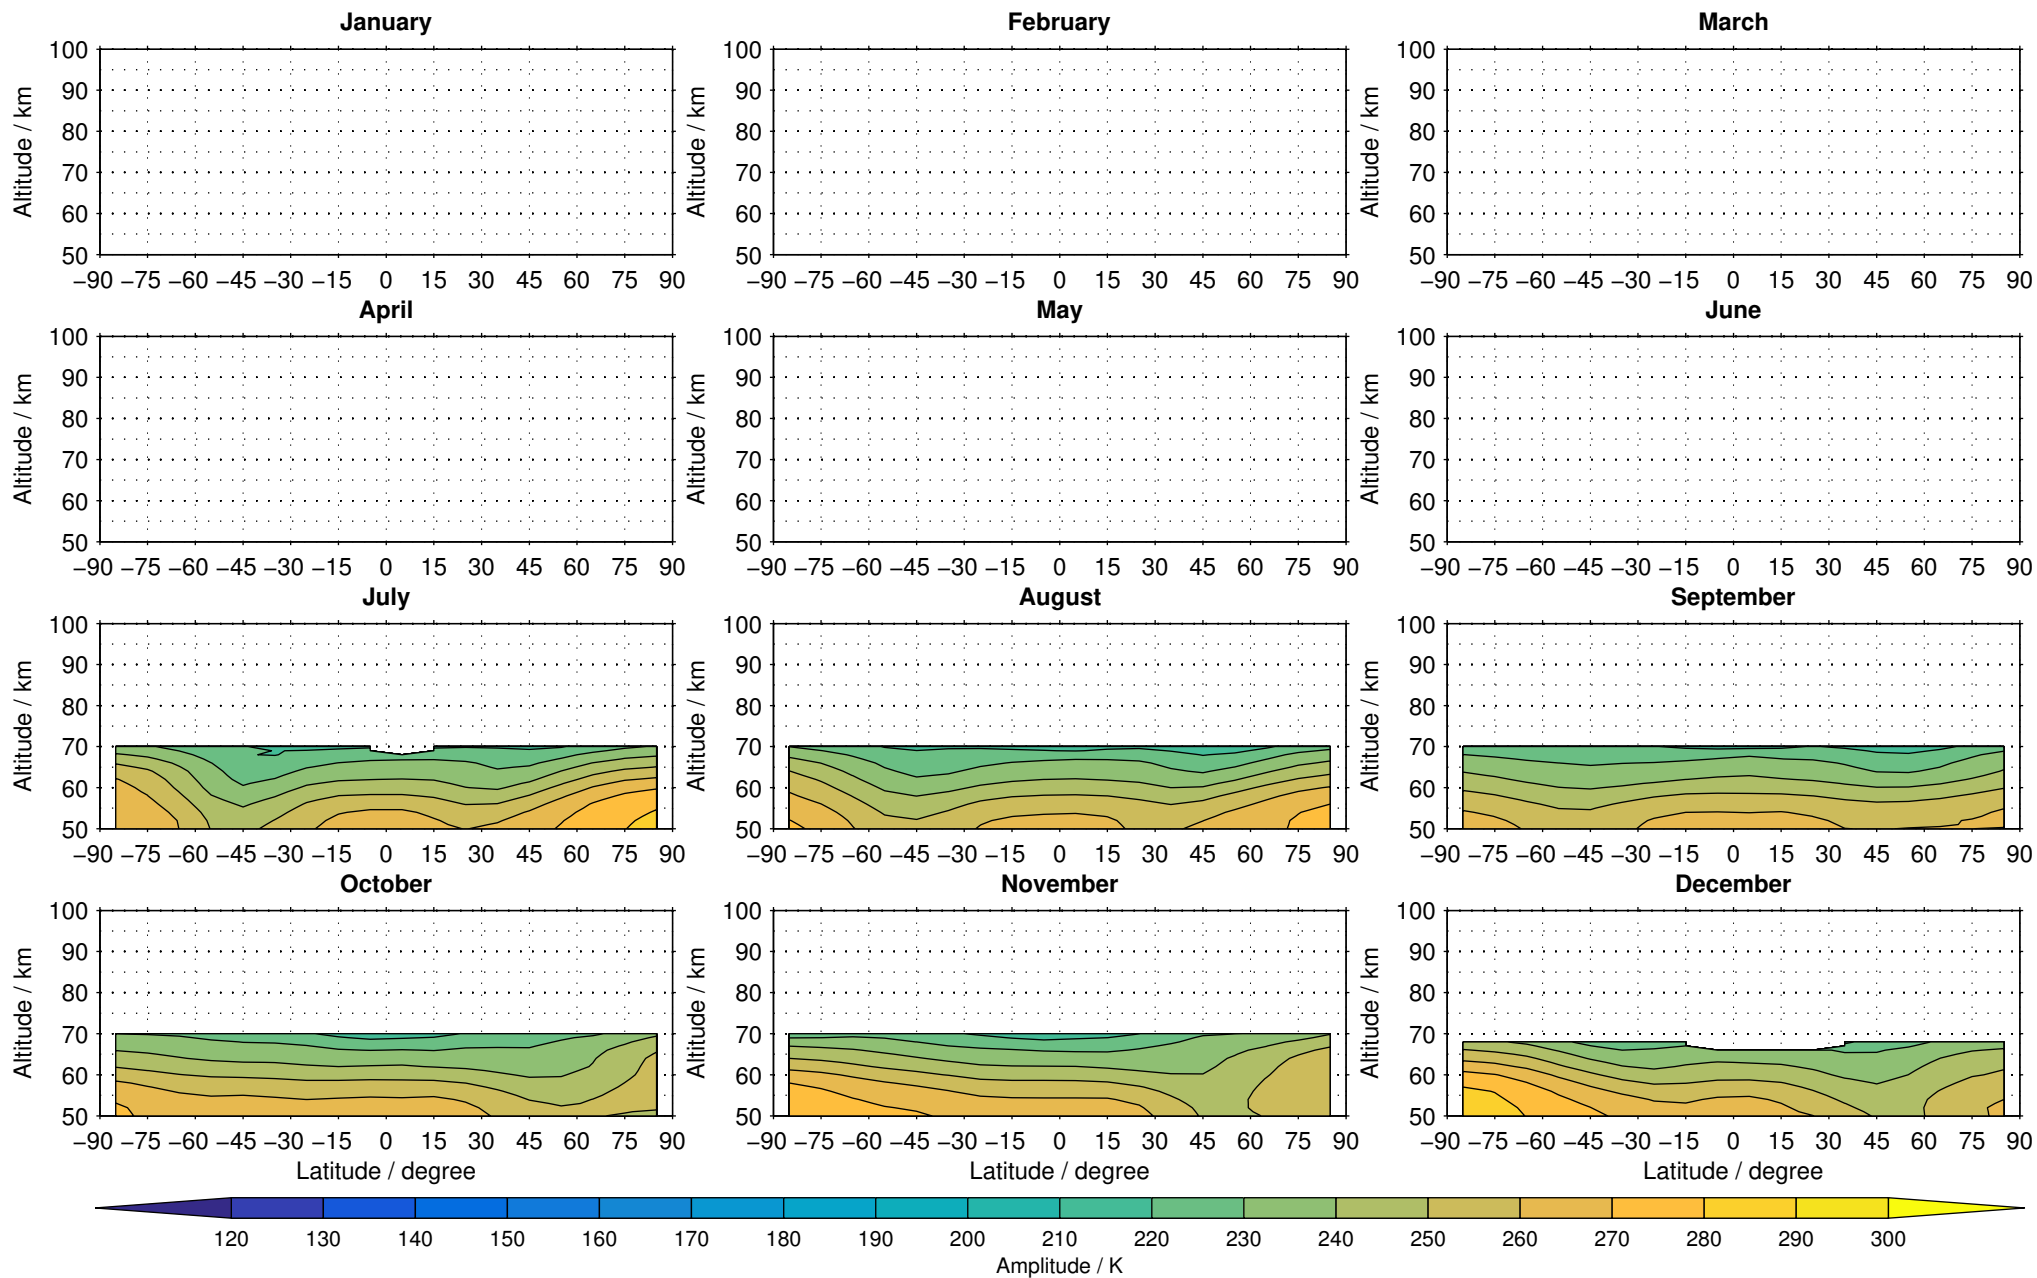

# Envisat/MIPAS (IMKIAA) V5H v20 NOM temperature distribution for 2002

Creation Time:  
11-04-2017  
21:24:53 LT

# Envisat/MIPAS (IMKIAA) V5H v20 NOM temperature distribution for 2003

Creation Time:  
11-04-2017  
21:24:56 LT

# Envisat/MIPAS (IMKIAA) V5H v20 NOM temperature distribution for 2004

Creation Time:  
11-04-2017  
21:24:57 LT