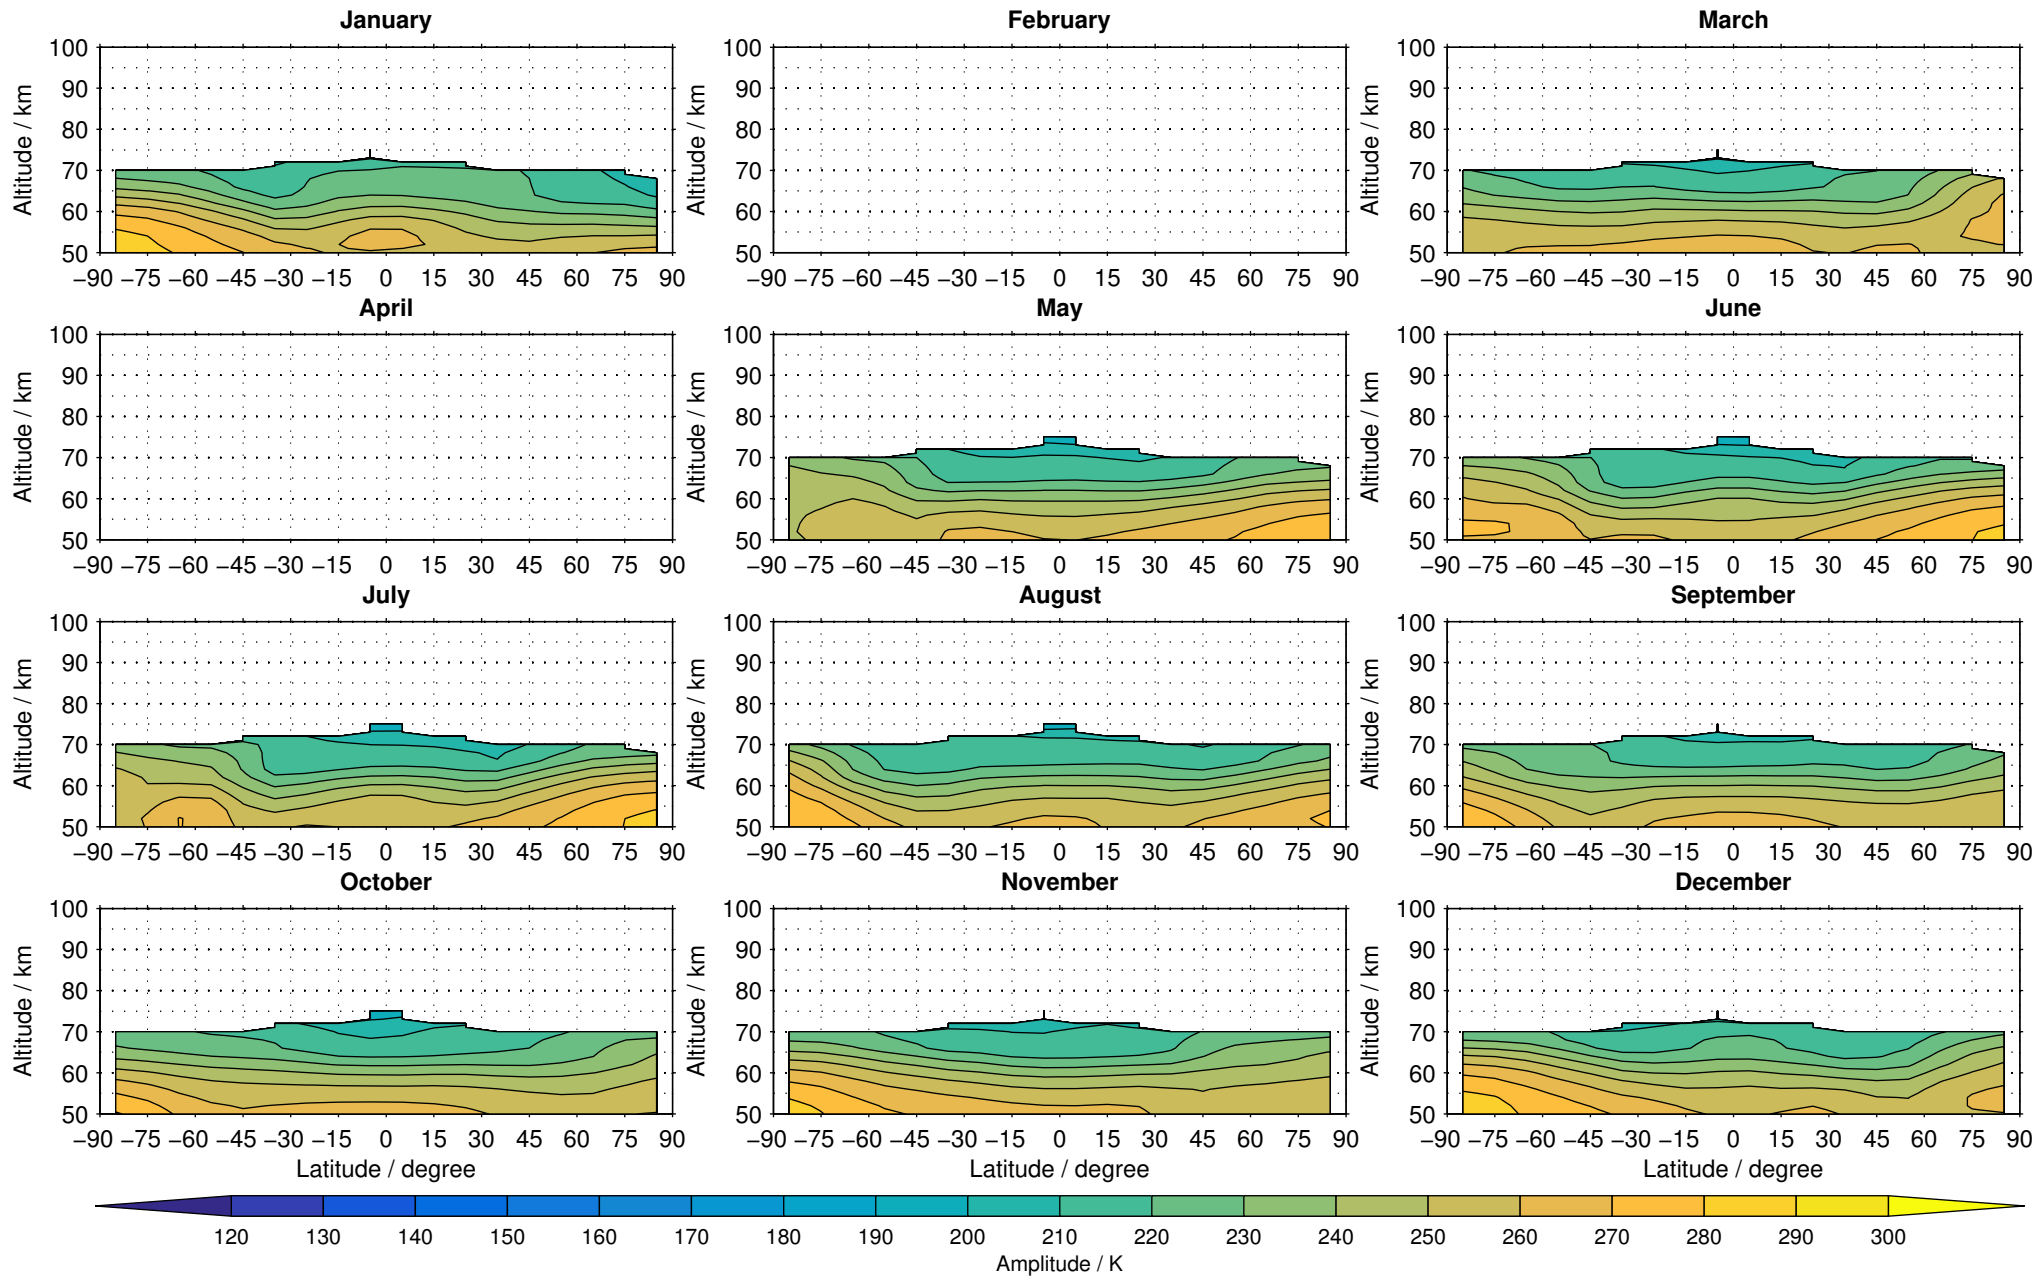

Envisat/MIPAS (IMKIAA) V5R v220/221 NOM temperature distribution for 2005

Creation Time:
16-03-2017
08:15:28 LT

Envisat/MIPAS (IMKIAA) V5R v220/221 NOM temperature distribution for 2006

Creation Time:
16-03-2017
08:15:29 LT

Envisat/MIPAS (IMKIAA) V5R v220/221 NOM temperature distribution for 2007

Creation Time:
16-03-2017
08:15:30 LT

Envisat/MIPAS (IMKIAA) V5R v220/221 NOM temperature distribution for 2008

Creation Time:
16-03-2017
08:15:31 LT

Envisat/MIPAS (IMKIAA) V5R v220/221 NOM temperature distribution for 2009

Creation Time:
16-03-2017
08:15:32 LT

Envisat/MIPAS (IMKIAA) V5R v220/221 NOM temperature distribution for 2010

Creation Time:
16-03-2017
08:15:33 LT