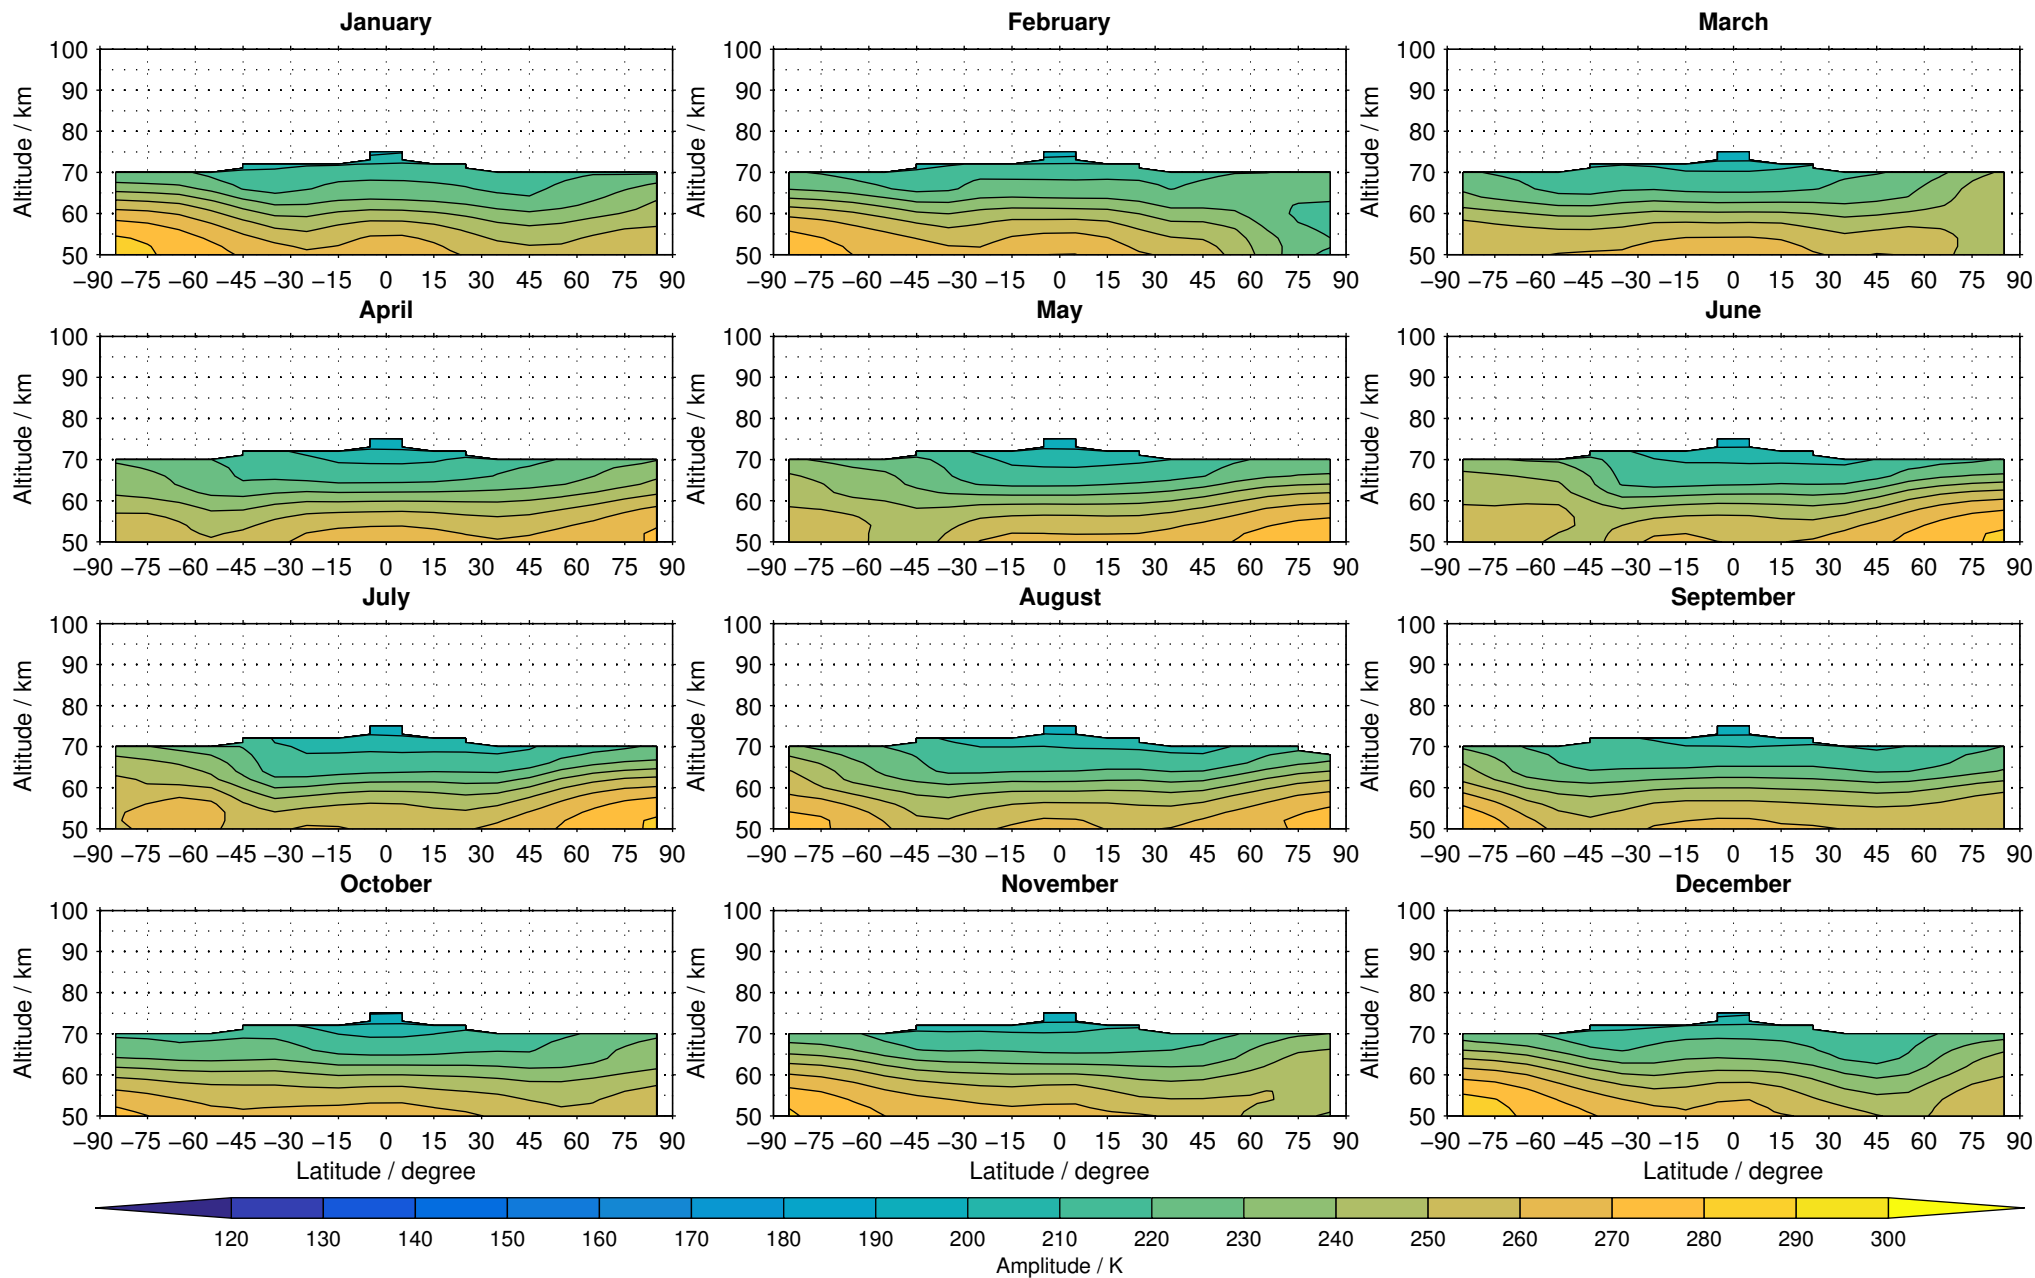

Envisat/MIPAS (IMKIAA) V5R v220/221 NOM temperature distribution for 2007

Creation Time:
16-03-2017
08:15:30 LT

Envisat/MIPAS (IMKIAA) V5R v220/221 NOM temperature distribution for 2008

Creation Time:
16-03-2017
08:15:31 LT

Envisat/MIPAS (IMKIAA) V5R v220/221 NOM temperature distribution for 2009

Creation Time:
16-03-2017
08:15:32 LT

Envisat/MIPAS (IMKIAA) V5R v220/221 NOM temperature distribution for 2010

Creation Time:
16-03-2017
08:15:33 LT