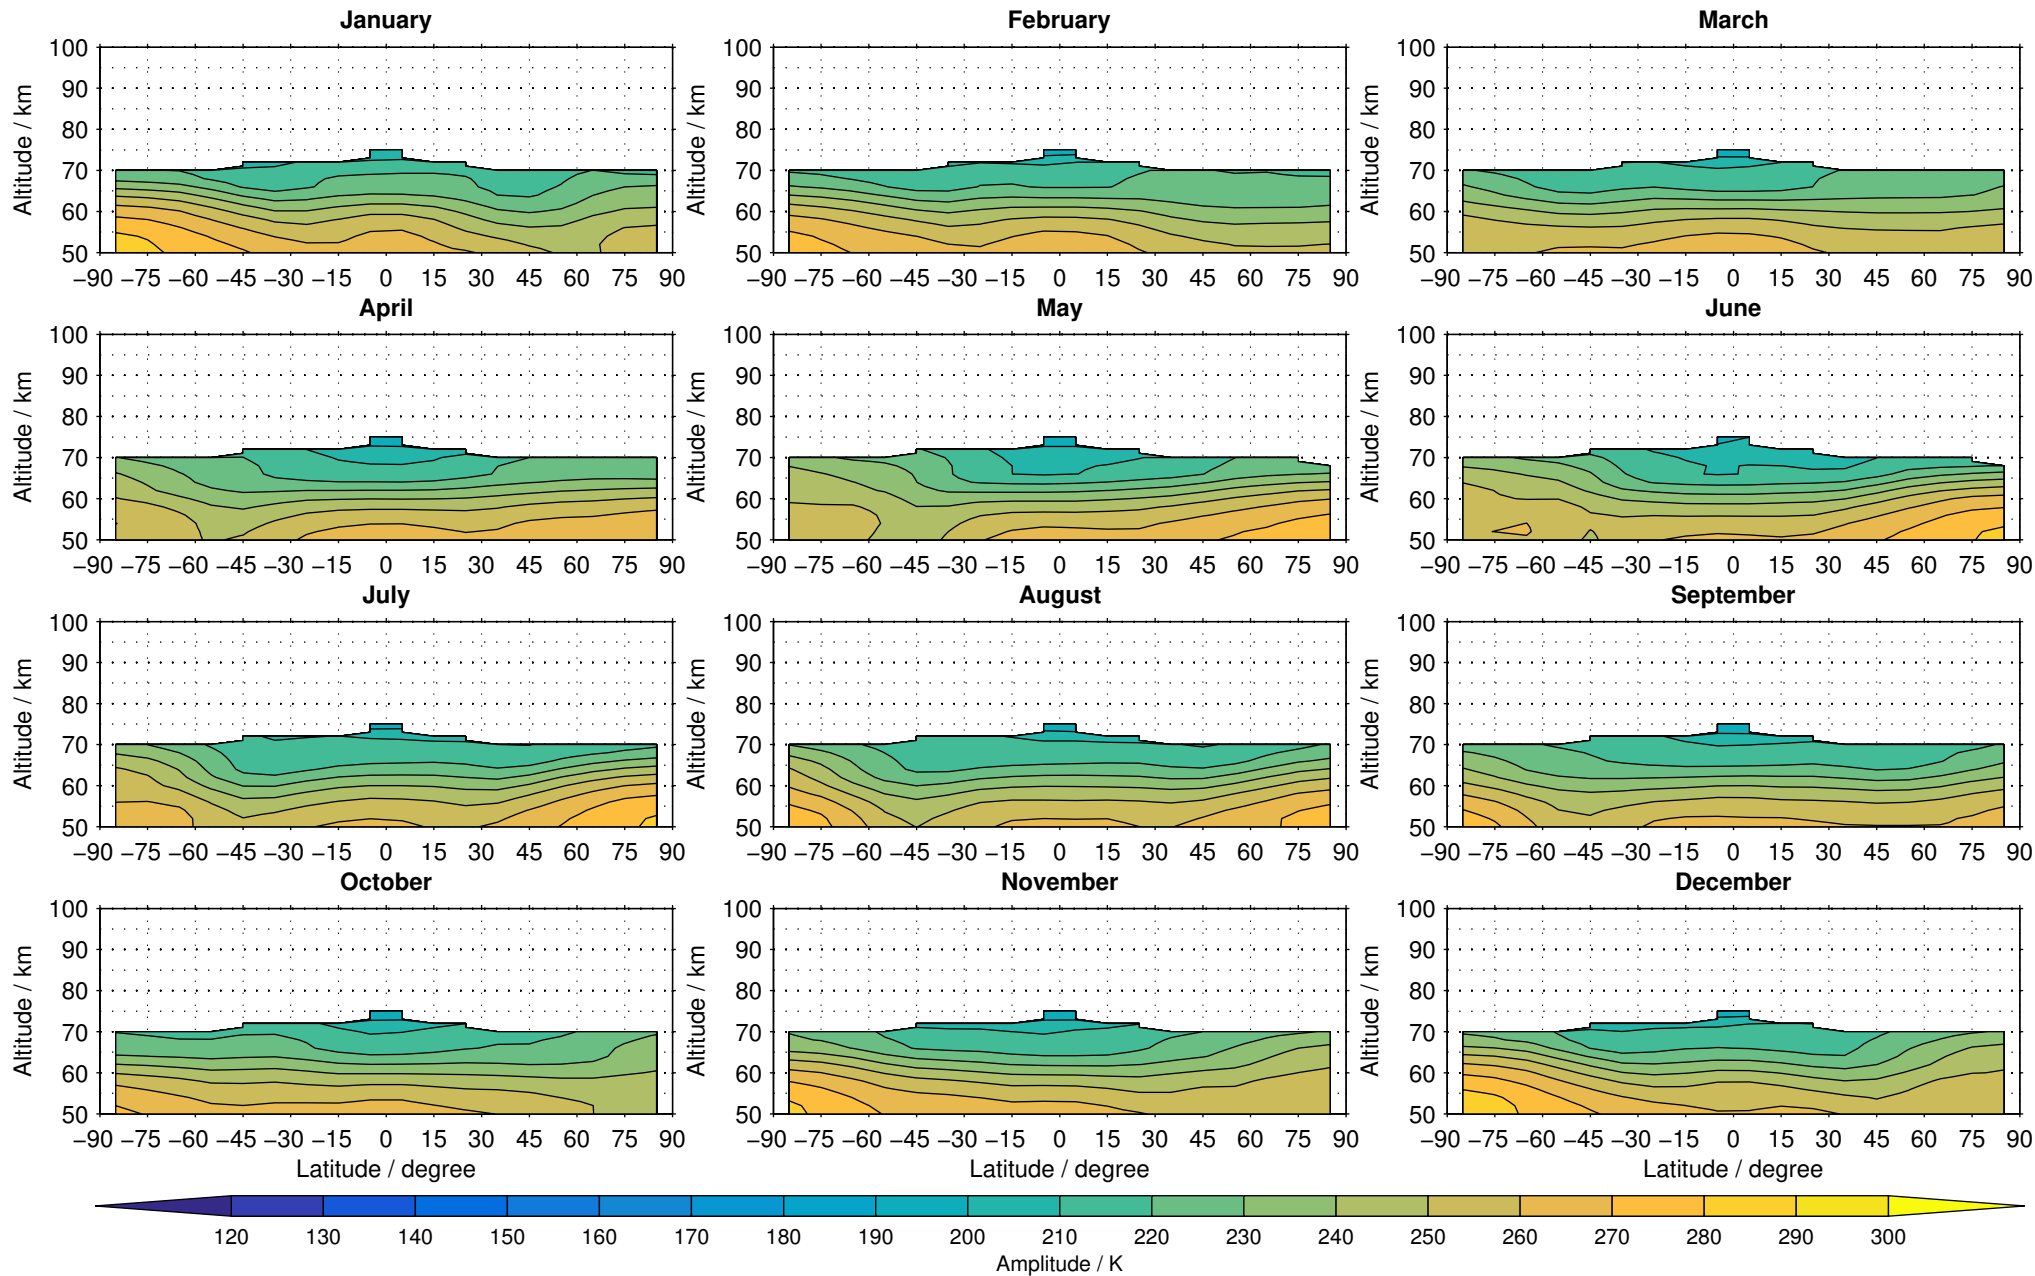

Envisat/MIPAS (IMKIAA) V5R v220/221 NOM temperature distribution for 2005

Creation Time:
16-03-2017
08:15:28 LT

Envisat/MIPAS (IMKIAA) V5R v220/221 NOM temperature distribution for 2006

Creation Time:
16-03-2017
08:15:29 LT

Envisat/MIPAS (IMKIAA) V5R v220/221 NOM temperature distribution for 2007

Creation Time:
16-03-2017
08:15:30 LT

Envisat/MIPAS (IMKIAA) V5R v220/221 NOM temperature distribution for 2008

Creation Time:
16-03-2017
08:15:31 LT

Envisat/MIPAS (IMKIAA) V5R v220/221 NOM temperature distribution for 2009

Creation Time:
16-03-2017
08:15:32 LT

Envisat/MIPAS (IMKIAA) V5R v220/221 NOM temperature distribution for 2010

Creation Time:
16-03-2017
08:15:33 LT