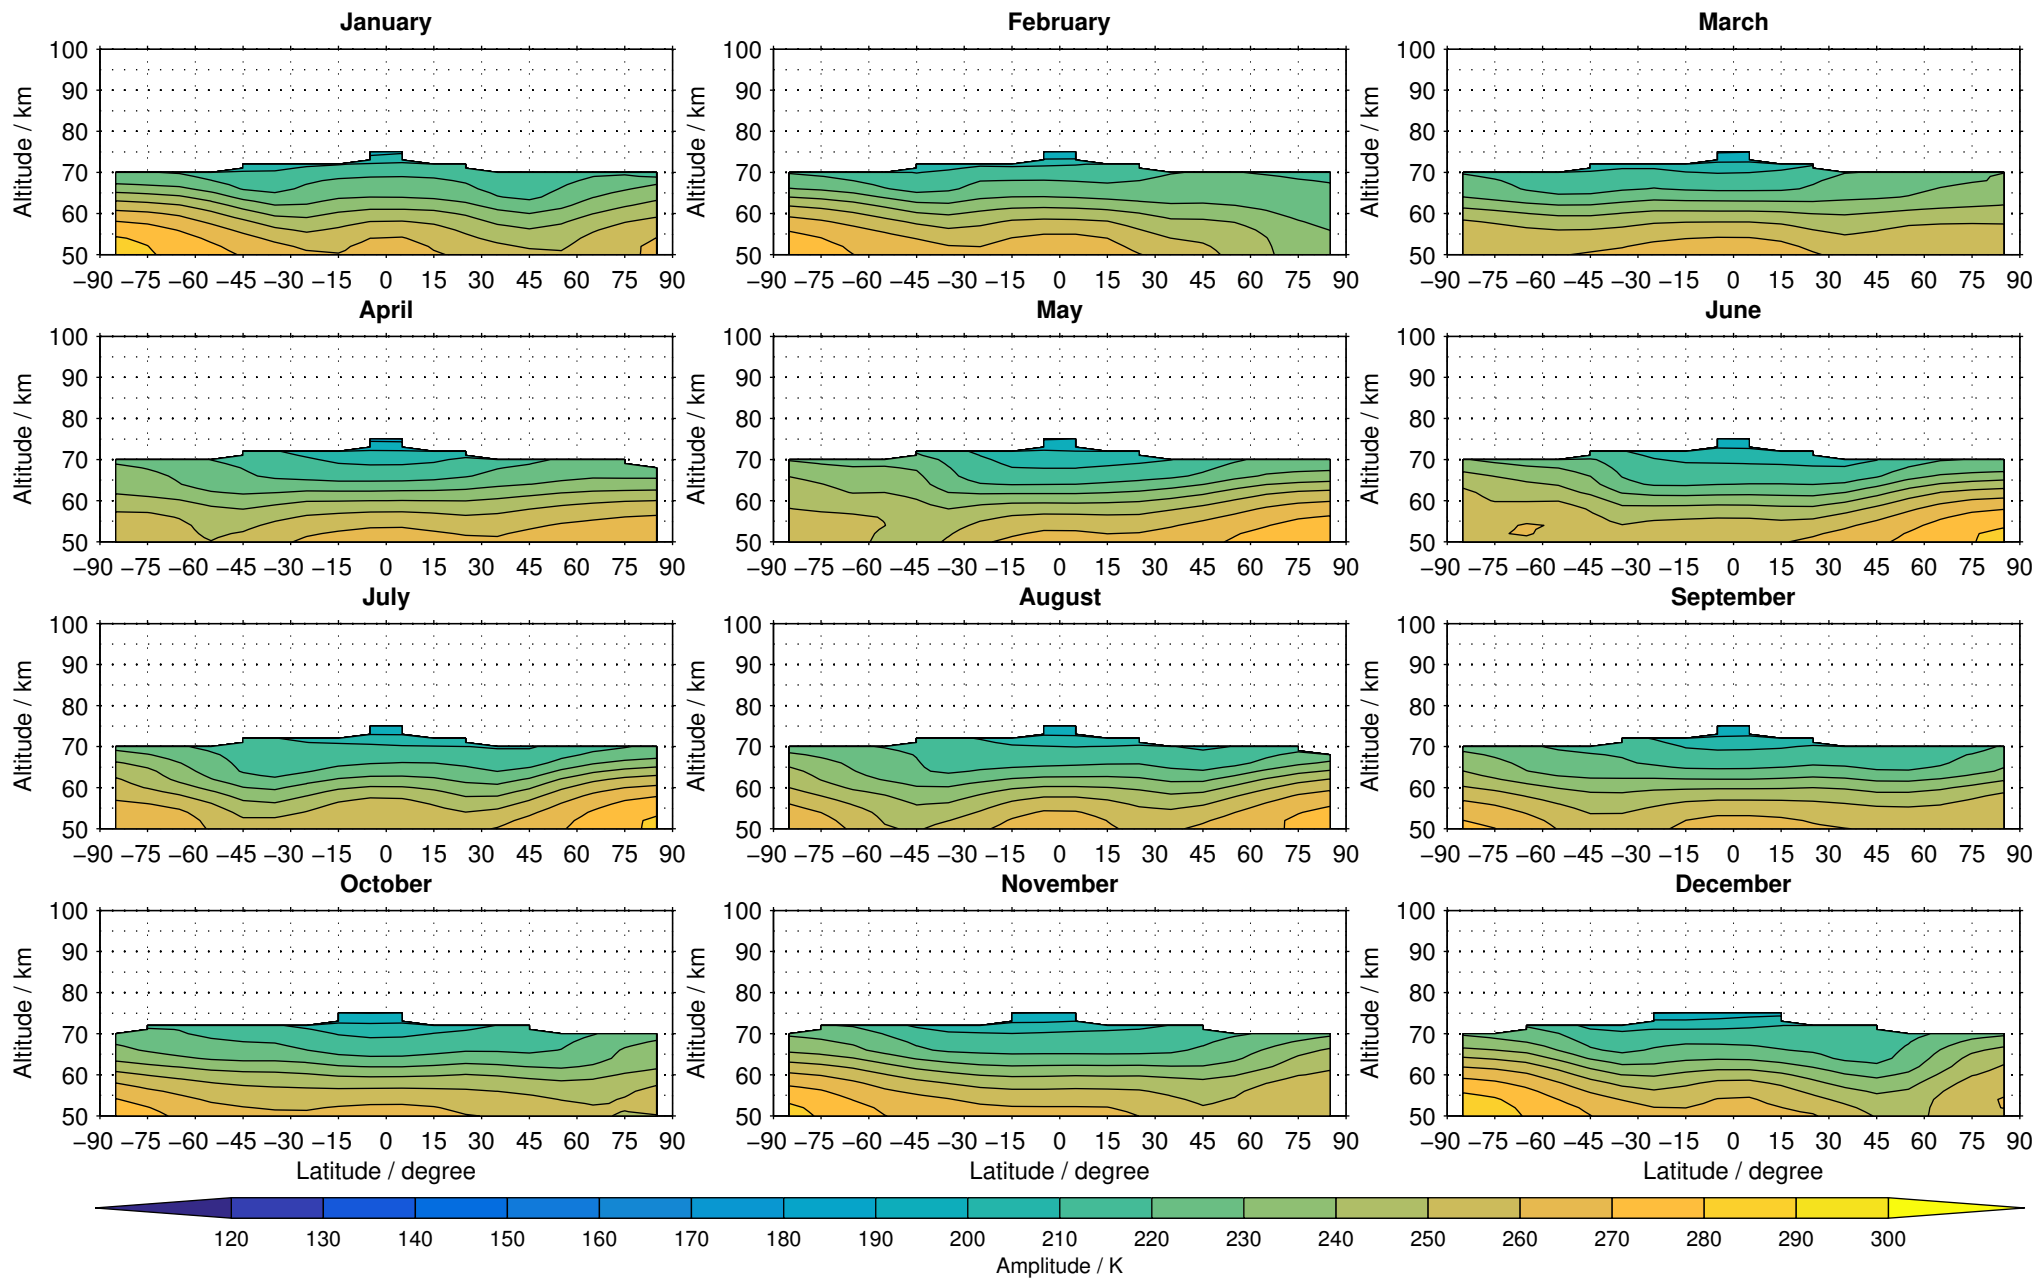

Envisat/MIPAS (IMKIAA) V5R v220/221 NOM temperature distribution for 2007

Creation Time:
16-03-2017
08:15:30 LT

Envisat/MIPAS (IMKIAA) V5R v220/221 NOM temperature distribution for 2008

Creation Time:
16-03-2017
08:15:31 LT

Envisat/MIPAS (IMKIAA) V5R v220/221 NOM temperature distribution for 2009

Creation Time:
16-03-2017
08:15:32 LT

Envisat/MIPAS (IMKIAA) V5R v220/221 NOM temperature distribution for 2010

Creation Time:
16-03-2017
08:15:33 LT