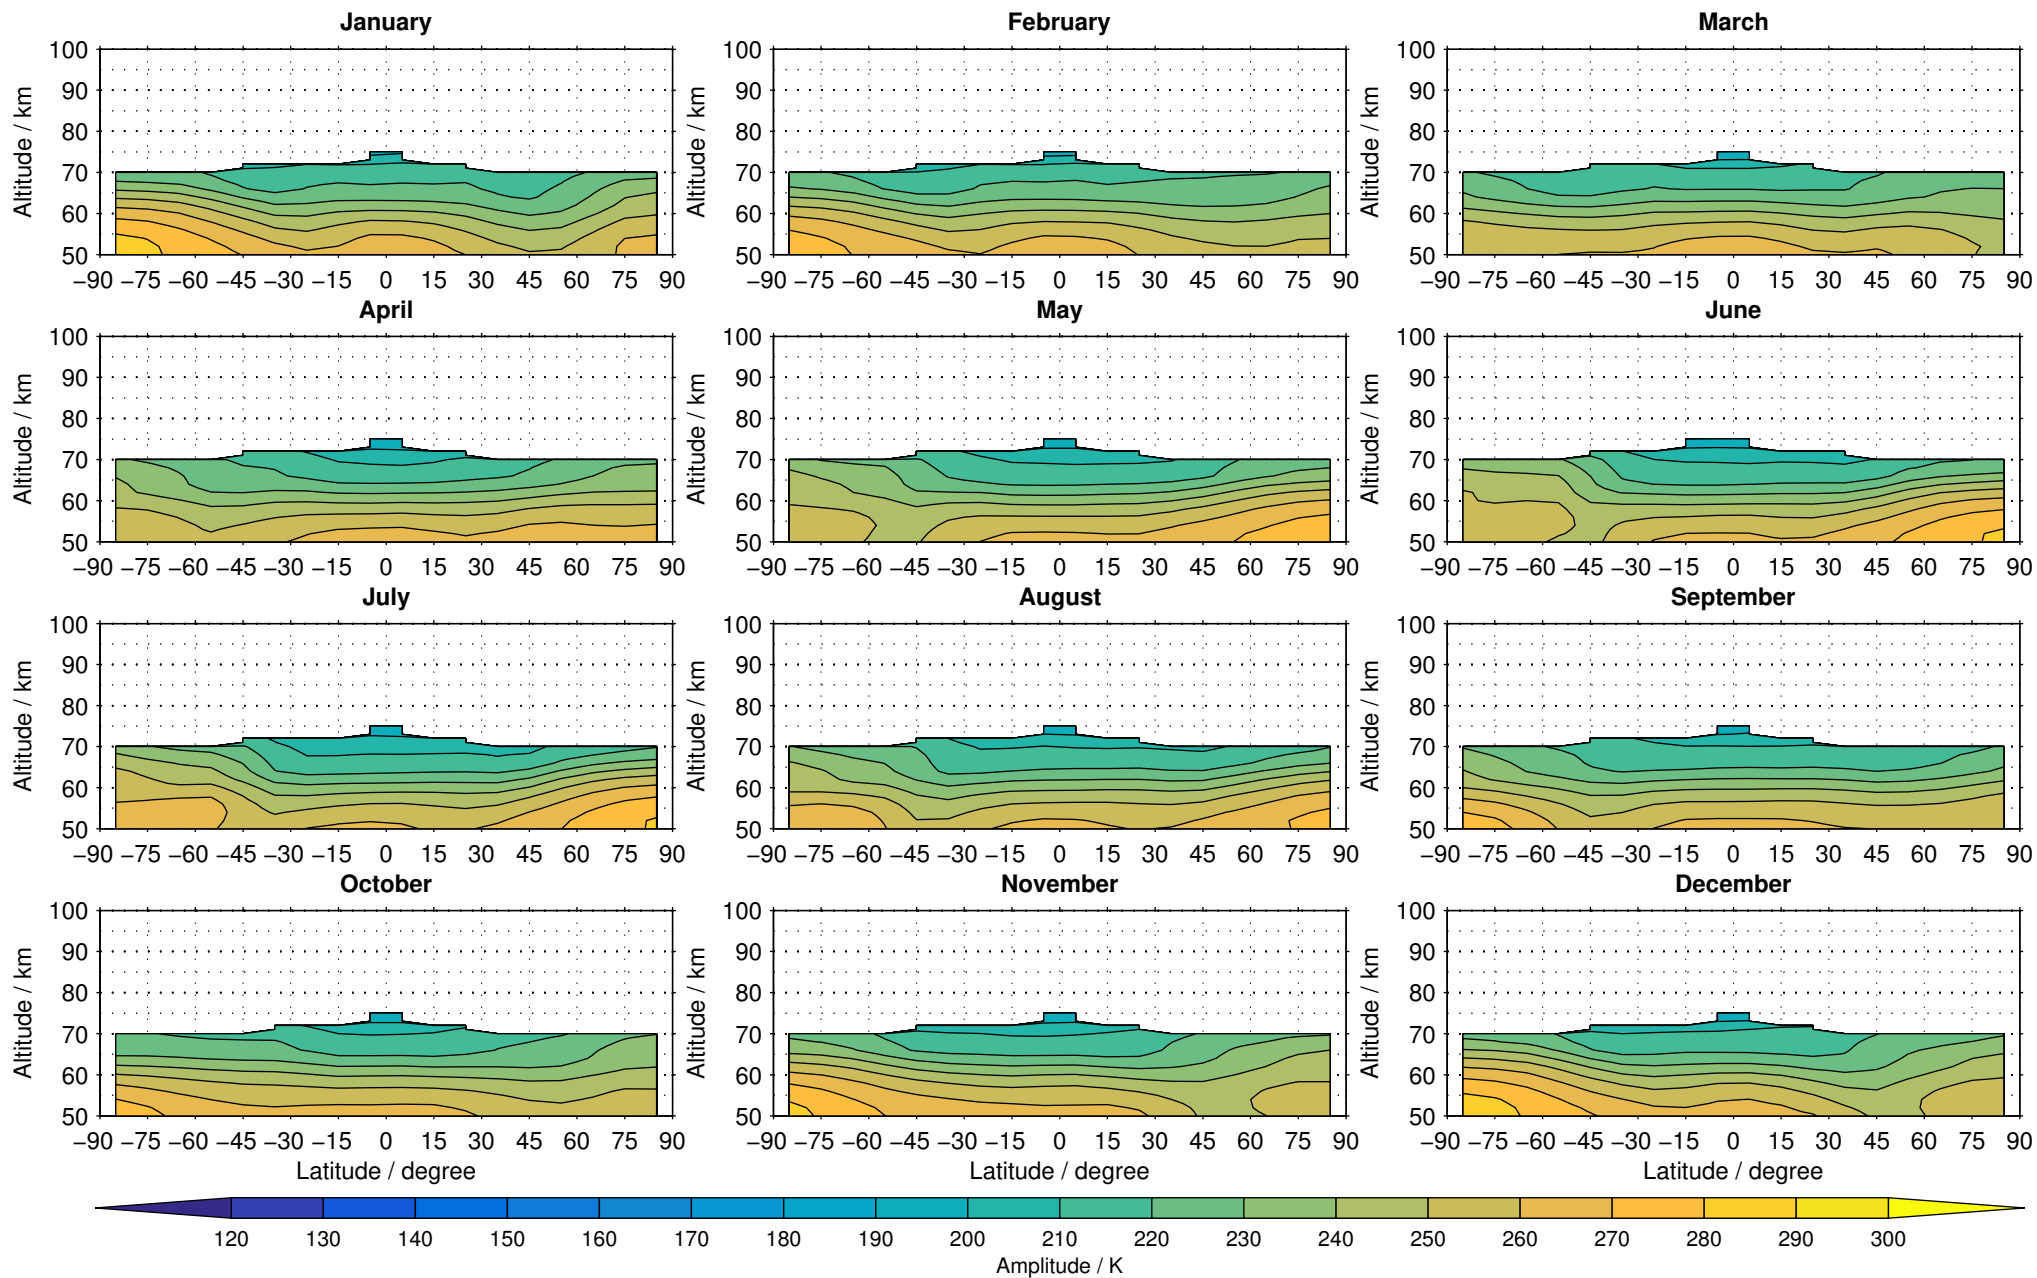

Envisat/MIPAS (IMKIAA) V5R v220/221 NOM temperature distribution for 2005

Creation Time:
16-03-2017
08:15:28 LT

Envisat/MIPAS (IMKIAA) V5R v220/221 NOM temperature distribution for 2006

Creation Time:
16-03-2017
08:15:29 LT

Envisat/MIPAS (IMKIAA) V5R v220/221 NOM temperature distribution for 2007

Creation Time:
16-03-2017
08:15:30 LT

Envisat/MIPAS (IMKIAA) V5R v220/221 NOM temperature distribution for 2008

Creation Time:
16-03-2017
08:15:31 LT

Envisat/MIPAS (IMKIAA) V5R v220/221 NOM temperature distribution for 2009

Creation Time:
16-03-2017
08:15:32 LT

Envisat/MIPAS (IMKIAA) V5R v220/221 NOM temperature distribution for 2010

Creation Time:
16-03-2017
08:15:33 LT