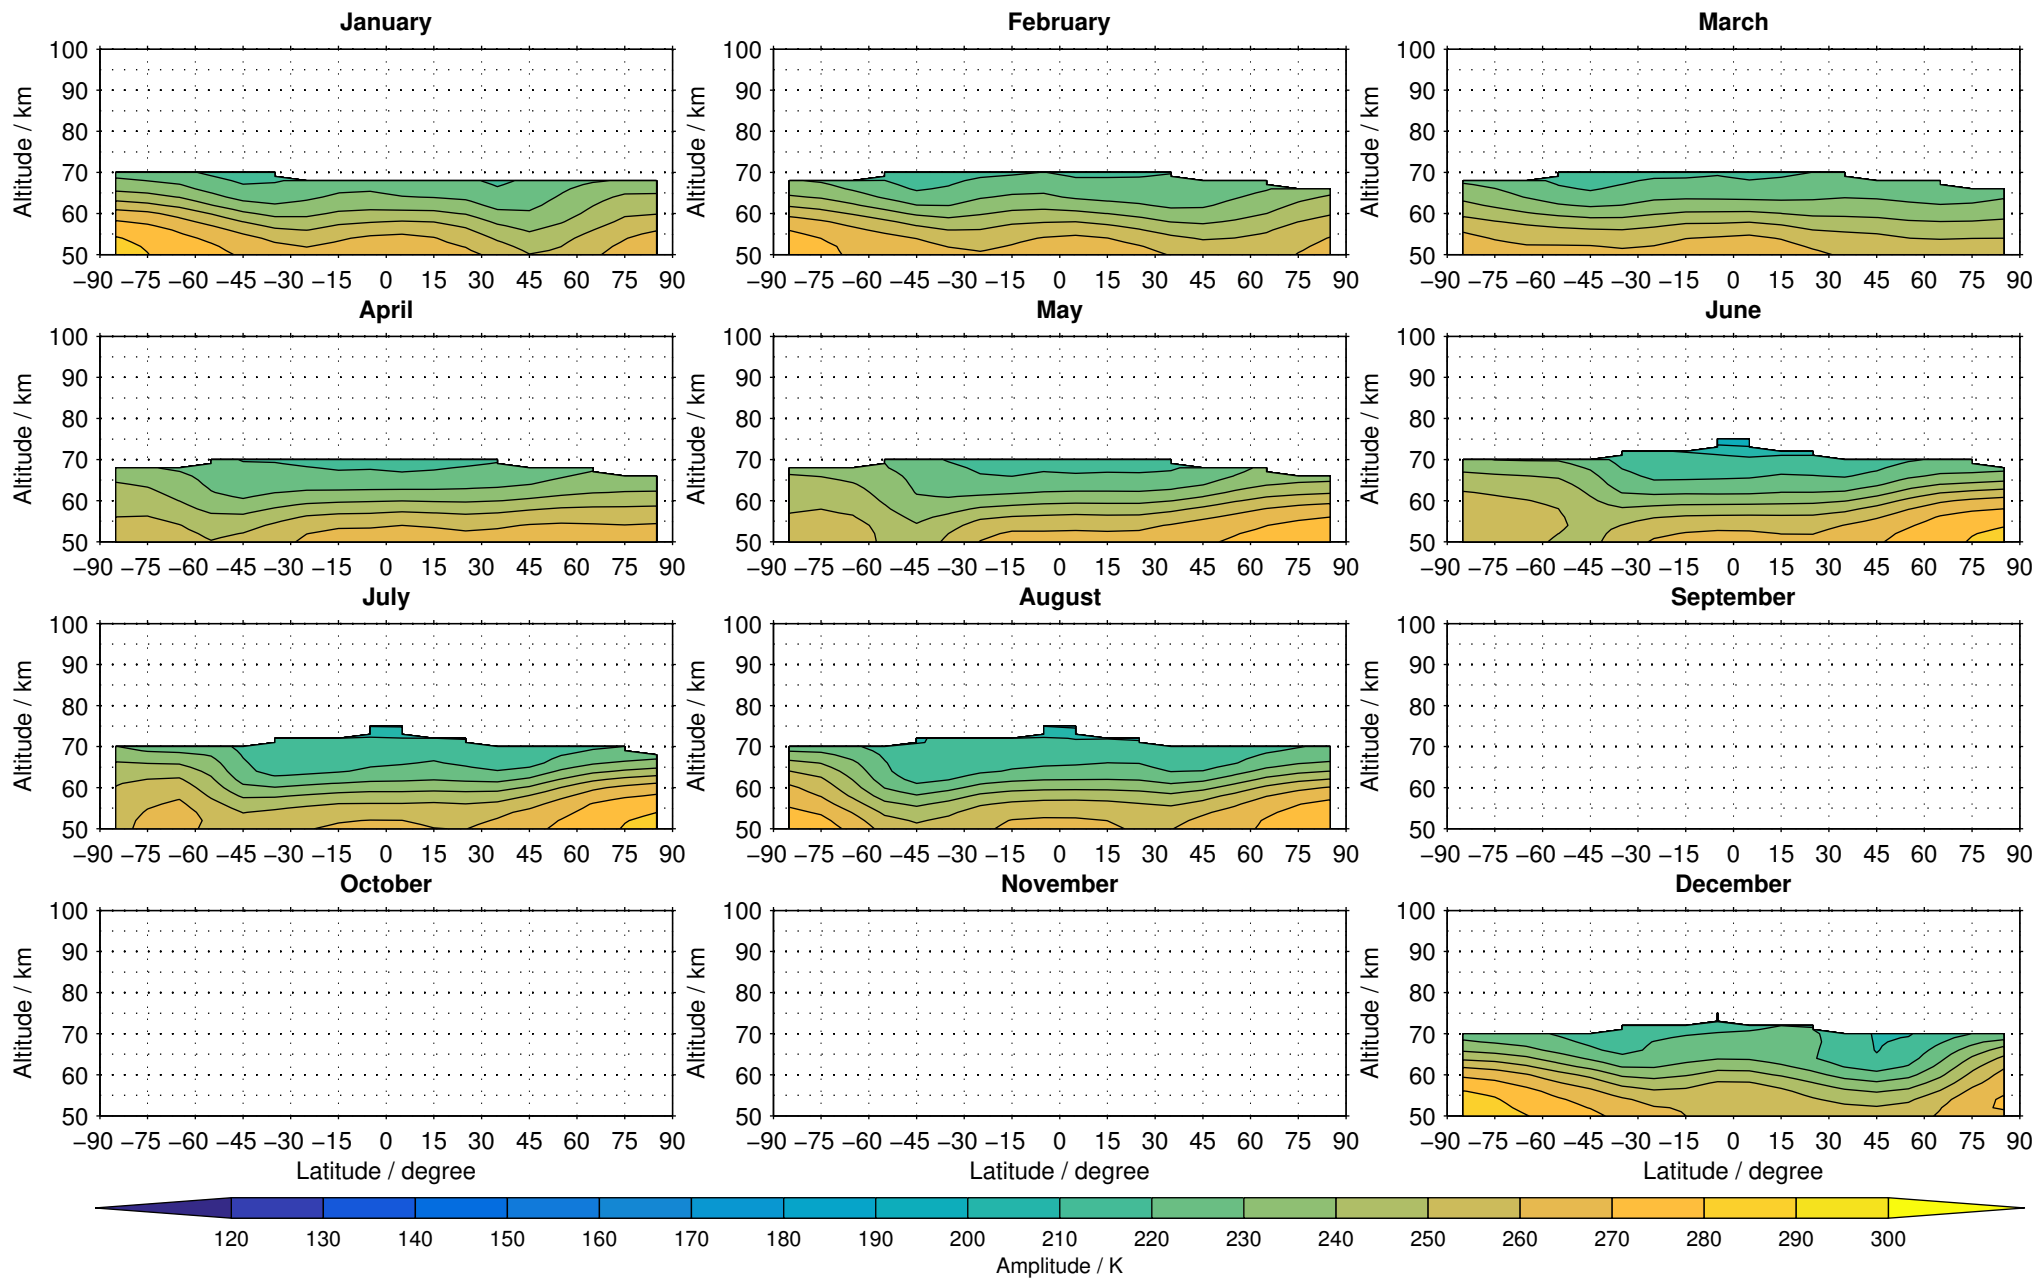

Envisat/MIPAS (IMKIAA) V5R v220/221 NOM temperature distribution for 2005

Creation Time:
16-03-2017
08:15:28 LT

Envisat/MIPAS (IMKIAA) V5R v220/221 NOM temperature distribution for 2006

Creation Time:
16-03-2017
08:15:29 LT

Envisat/MIPAS (IMKIAA) V5R v220/221 NOM temperature distribution for 2007

Creation Time:
16-03-2017
08:15:30 LT

Envisat/MIPAS (IMKIAA) V5R v220/221 NOM temperature distribution for 2008

Creation Time:
16-03-2017
08:15:31 LT

Envisat/MIPAS (IMKIAA) V5R v220/221 NOM temperature distribution for 2009

Creation Time:
16-03-2017
08:15:32 LT

Envisat/MIPAS (IMKIAA) V5R v220/221 NOM temperature distribution for 2010

Creation Time:
16-03-2017
08:15:33 LT