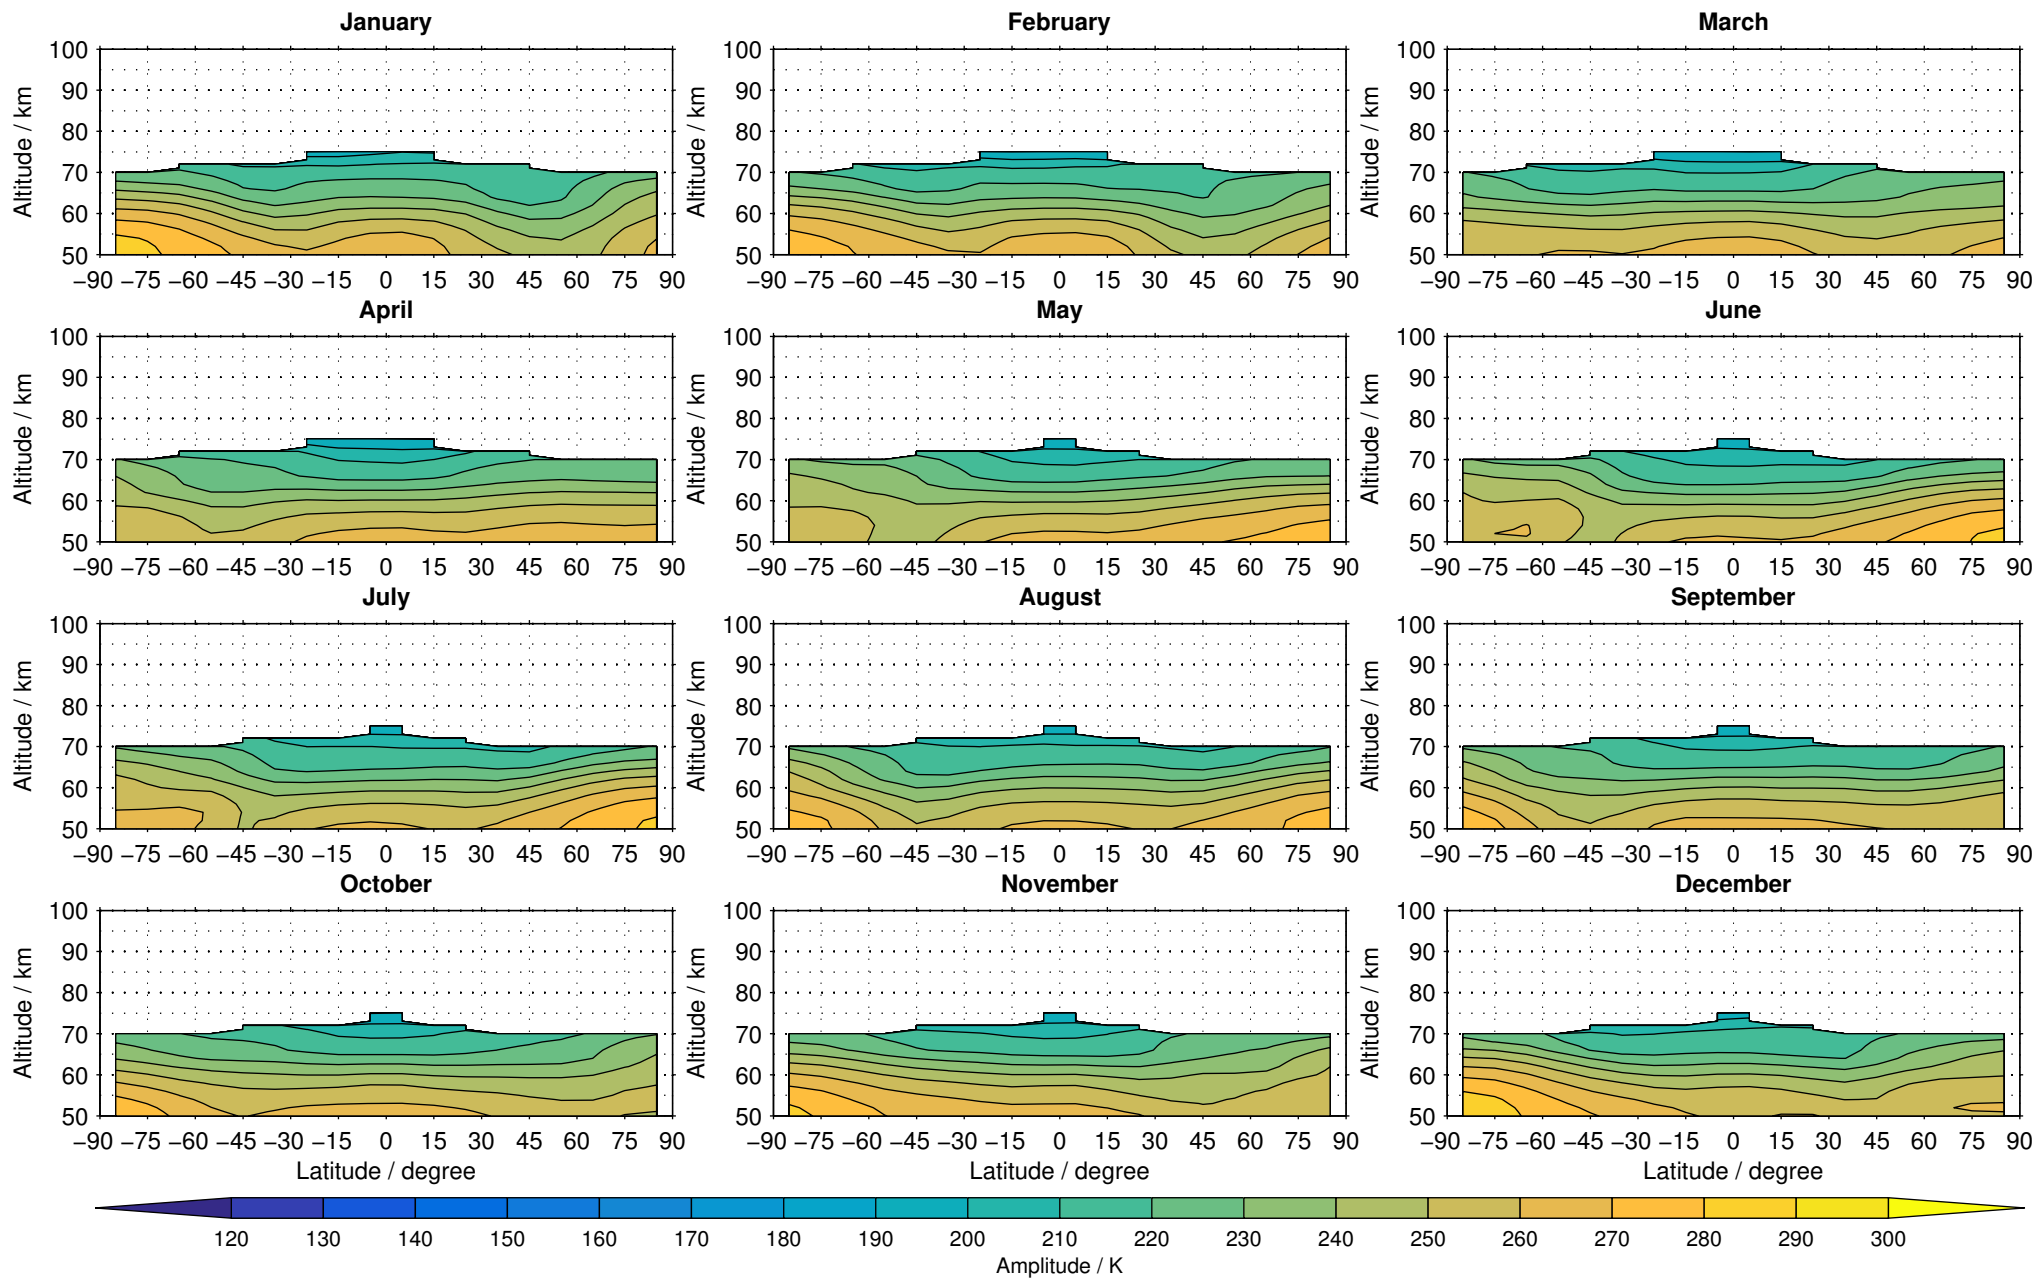

Envisat/MIPAS (IMKIAA) V5R v220/221 NOM temperature distribution for 2007

Creation Time:
16-03-2017
08:15:30 LT

Envisat/MIPAS (IMKIAA) V5R v220/221 NOM temperature distribution for 2008

Creation Time:
16-03-2017
08:15:31 LT

Envisat/MIPAS (IMKIAA) V5R v220/221 NOM temperature distribution for 2009

Creation Time:
16-03-2017
08:15:32 LT

Envisat/MIPAS (IMKIAA) V5R v220/221 NOM temperature distribution for 2010

Creation Time:
16-03-2017
08:15:33 LT

Envisat/MIPAS (IMKIAA) V5R v220/221 NOM temperature distribution for 2011

Creation Time:
16-03-2017
08:15:34 LT

Envisat/MIPAS (IMKIAA) V5R v220/221 NOM temperature distribution for 2012

Creation Time:
16-03-2017
08:15:35 LT