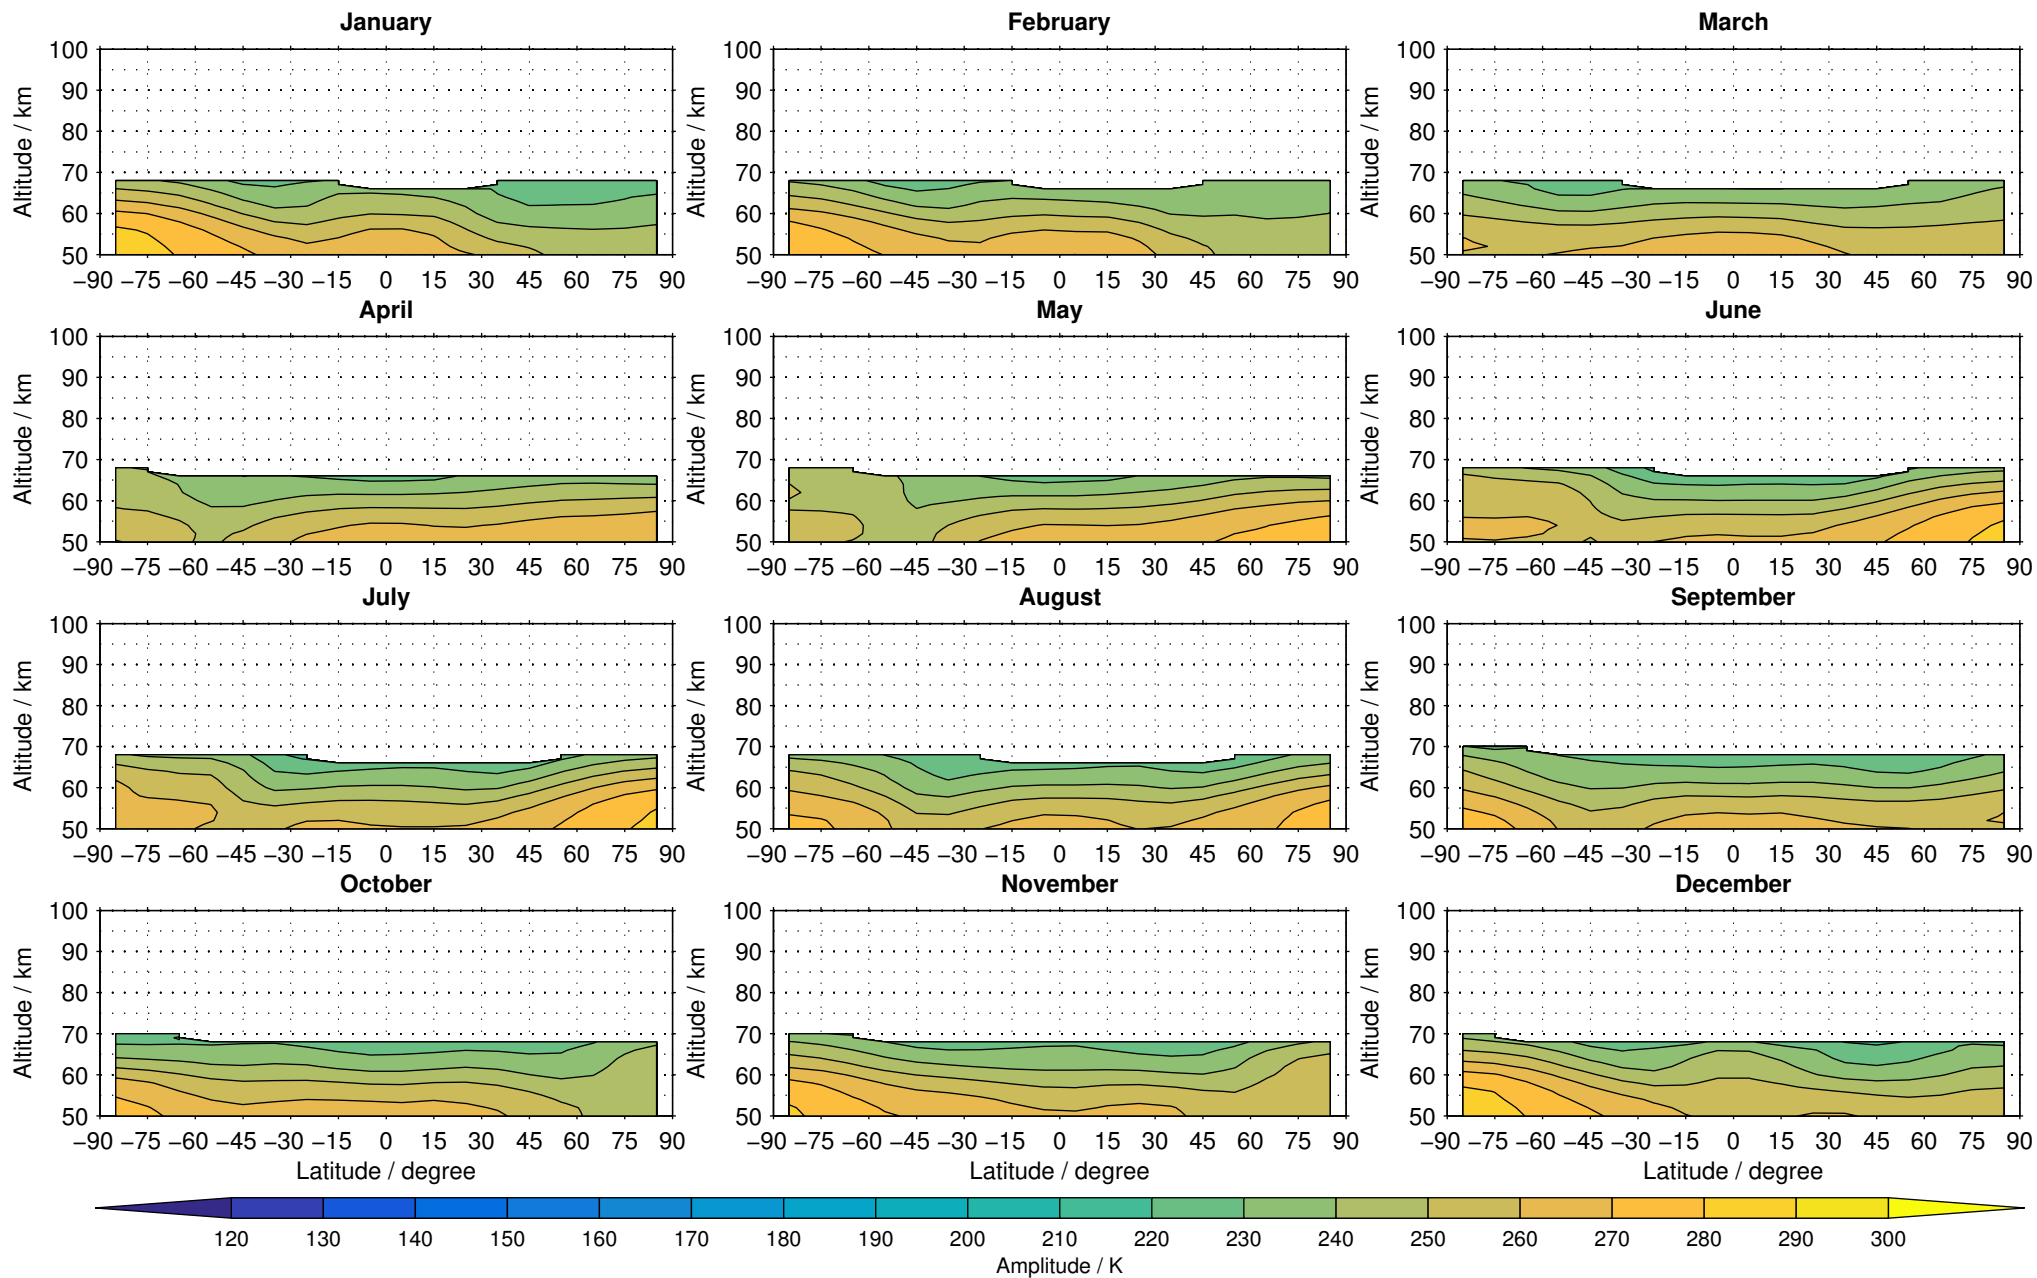

Envisat/MIPAS (IMKIAA) V5H v20 NOM temperature distribution for 2002

Creation Time:
16-03-2017
08:15:15 LT

Envisat/MIPAS (IMKIAA) V5H v20 NOM temperature distribution for 2003

Creation Time:
16-03-2017
08:15:17 LT

Envisat/MIPAS (IMKIAA) V5H v20 NOM temperature distribution for 2004

Creation Time:
16-03-2017
08:15:18 LT