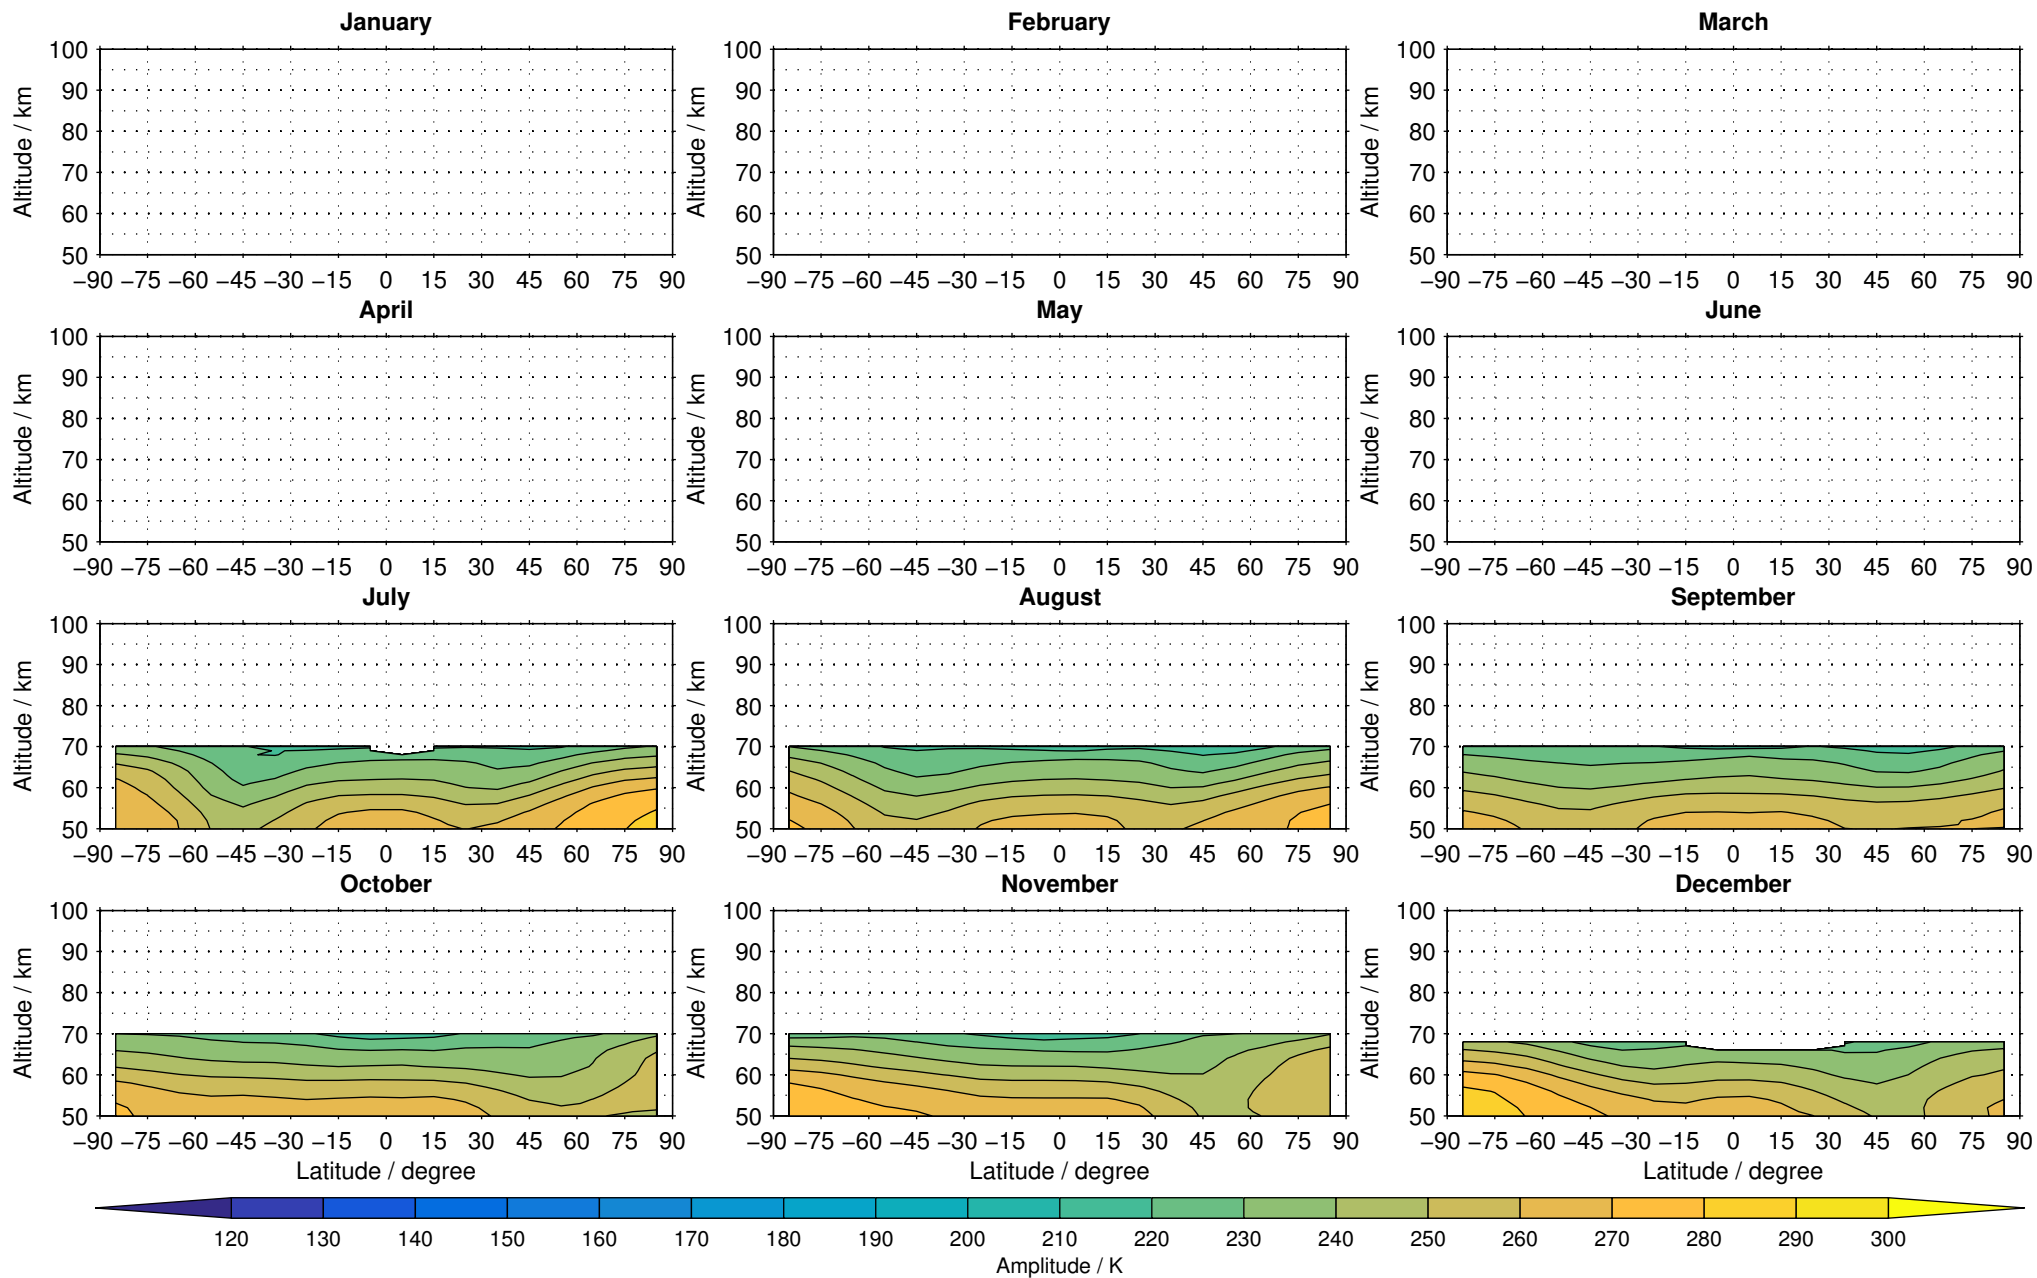

Envisat/MIPAS (IMKIAA) V5H v20 NOM temperature distribution for 2002

Creation Time:
16-03-2017
08:15:15 LT

Envisat/MIPAS (IMKIAA) V5H v20 NOM temperature distribution for 2003

Creation Time:
16-03-2017
08:15:17 LT

Envisat/MIPAS (IMKIAA) V5H v20 NOM temperature distribution for 2004

Creation Time:
16-03-2017
08:15:18 LT