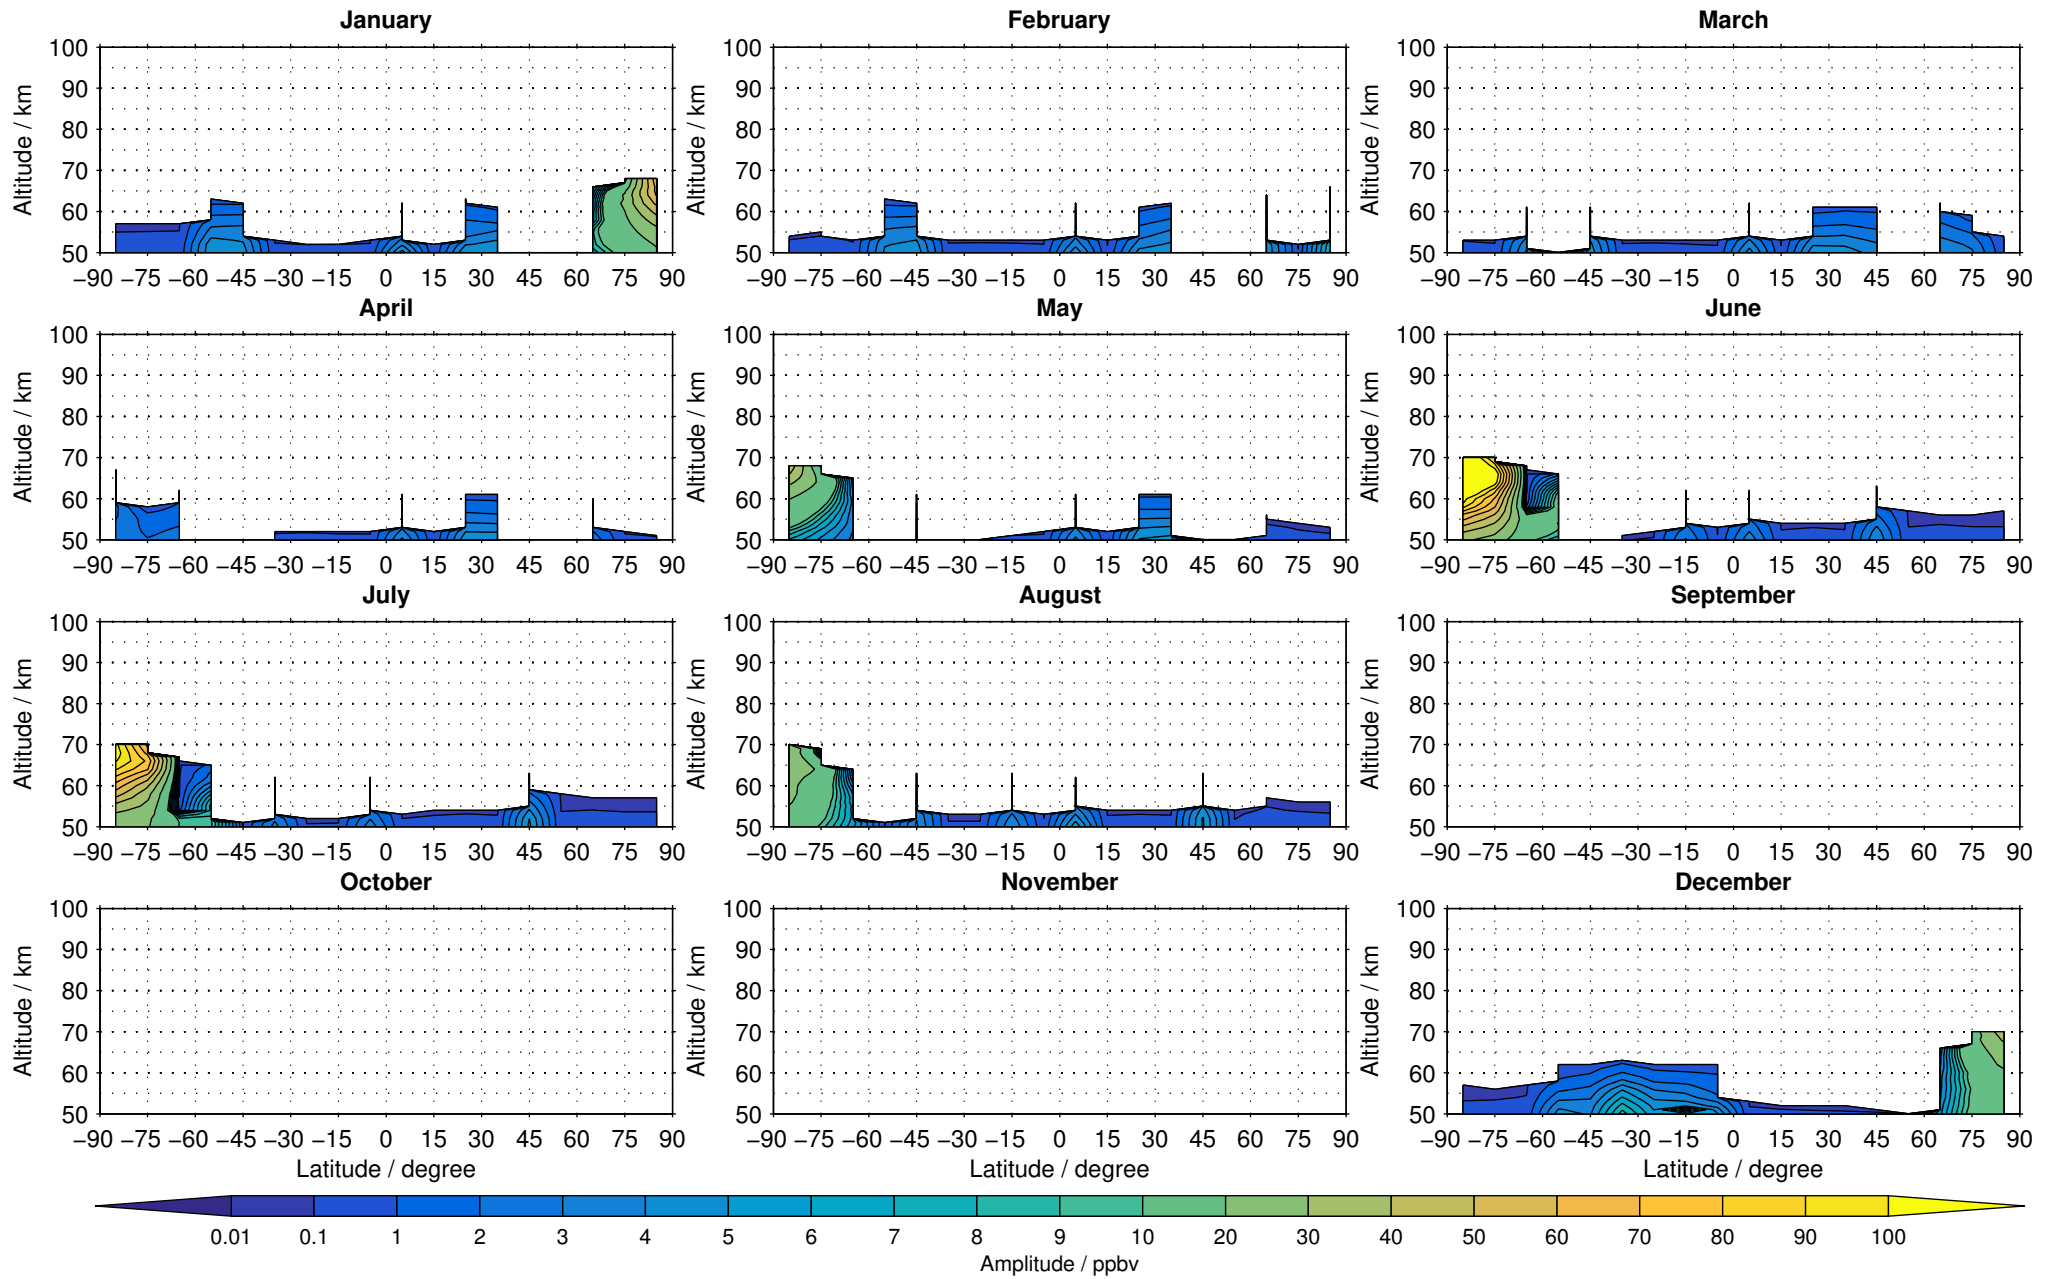

Envisat/MIPAS (IMKIAA) V5R v220/221 NOM nitrogen dioxide distribution for 2005

Creation Time:
11-04-2017
21:19:56 LT

Envisat/MIPAS (IMKIAA) V5R v220/221 NOM nitrogen dioxide distribution for 2006

Creation Time:
11-04-2017
21:19:57 LT

Envisat/MIPAS (IMKIAA) V5R v220/221 NOM nitrogen dioxide distribution for 2007

Creation Time:
11-04-2017
21:19:58 LT

Envisat/MIPAS (IMKIAA) V5R v220/221 NOM nitrogen dioxide distribution for 2008

Creation Time:
11-04-2017
21:19:59 LT

Envisat/MIPAS (IMKIAA) V5R v220/221 NOM nitrogen dioxide distribution for 2009

Creation Time:
11-04-2017
21:20:00 LT

Envisat/MIPAS (IMKIAA) V5R v220/221 NOM nitrogen dioxide distribution for 2010

Creation Time:
11-04-2017
21:20:01 LT