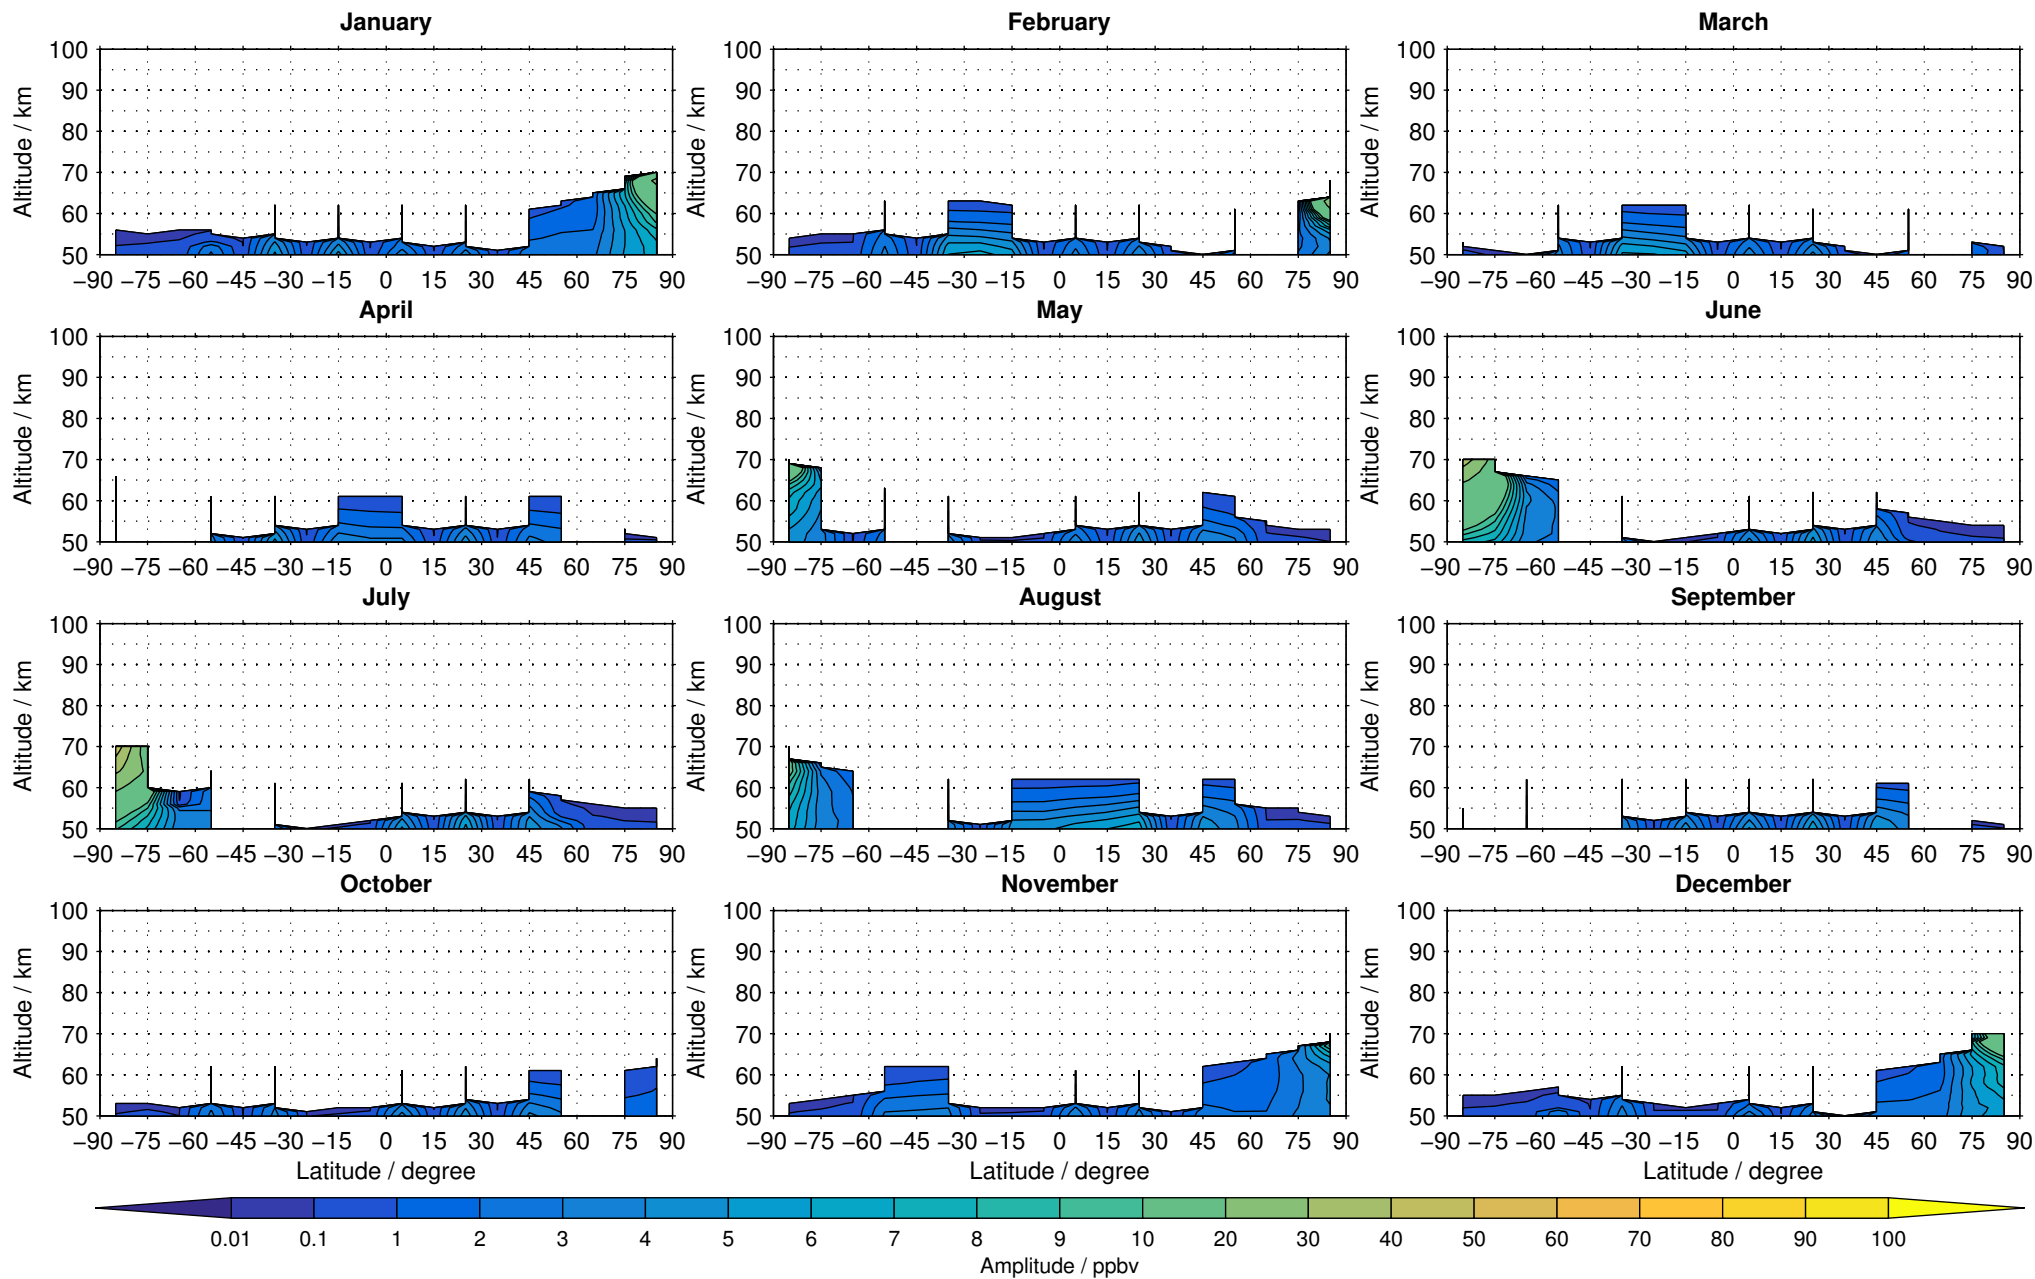

Envisat/MIPAS (IMKIAA) V5R v220/221 NOM nitrogen dioxide distribution for 2007

Creation Time:
11-04-2017
21:19:58 LT

Envisat/MIPAS (IMKIAA) V5R v220/221 NOM nitrogen dioxide distribution for 2008

Creation Time:
11-04-2017
21:19:59 LT

Envisat/MIPAS (IMKIAA) V5R v220/221 NOM nitrogen dioxide distribution for 2009

Creation Time:
11-04-2017
21:20:00 LT

Envisat/MIPAS (IMKIAA) V5R v220/221 NOM nitrogen dioxide distribution for 2010

Creation Time:
11-04-2017
21:20:01 LT