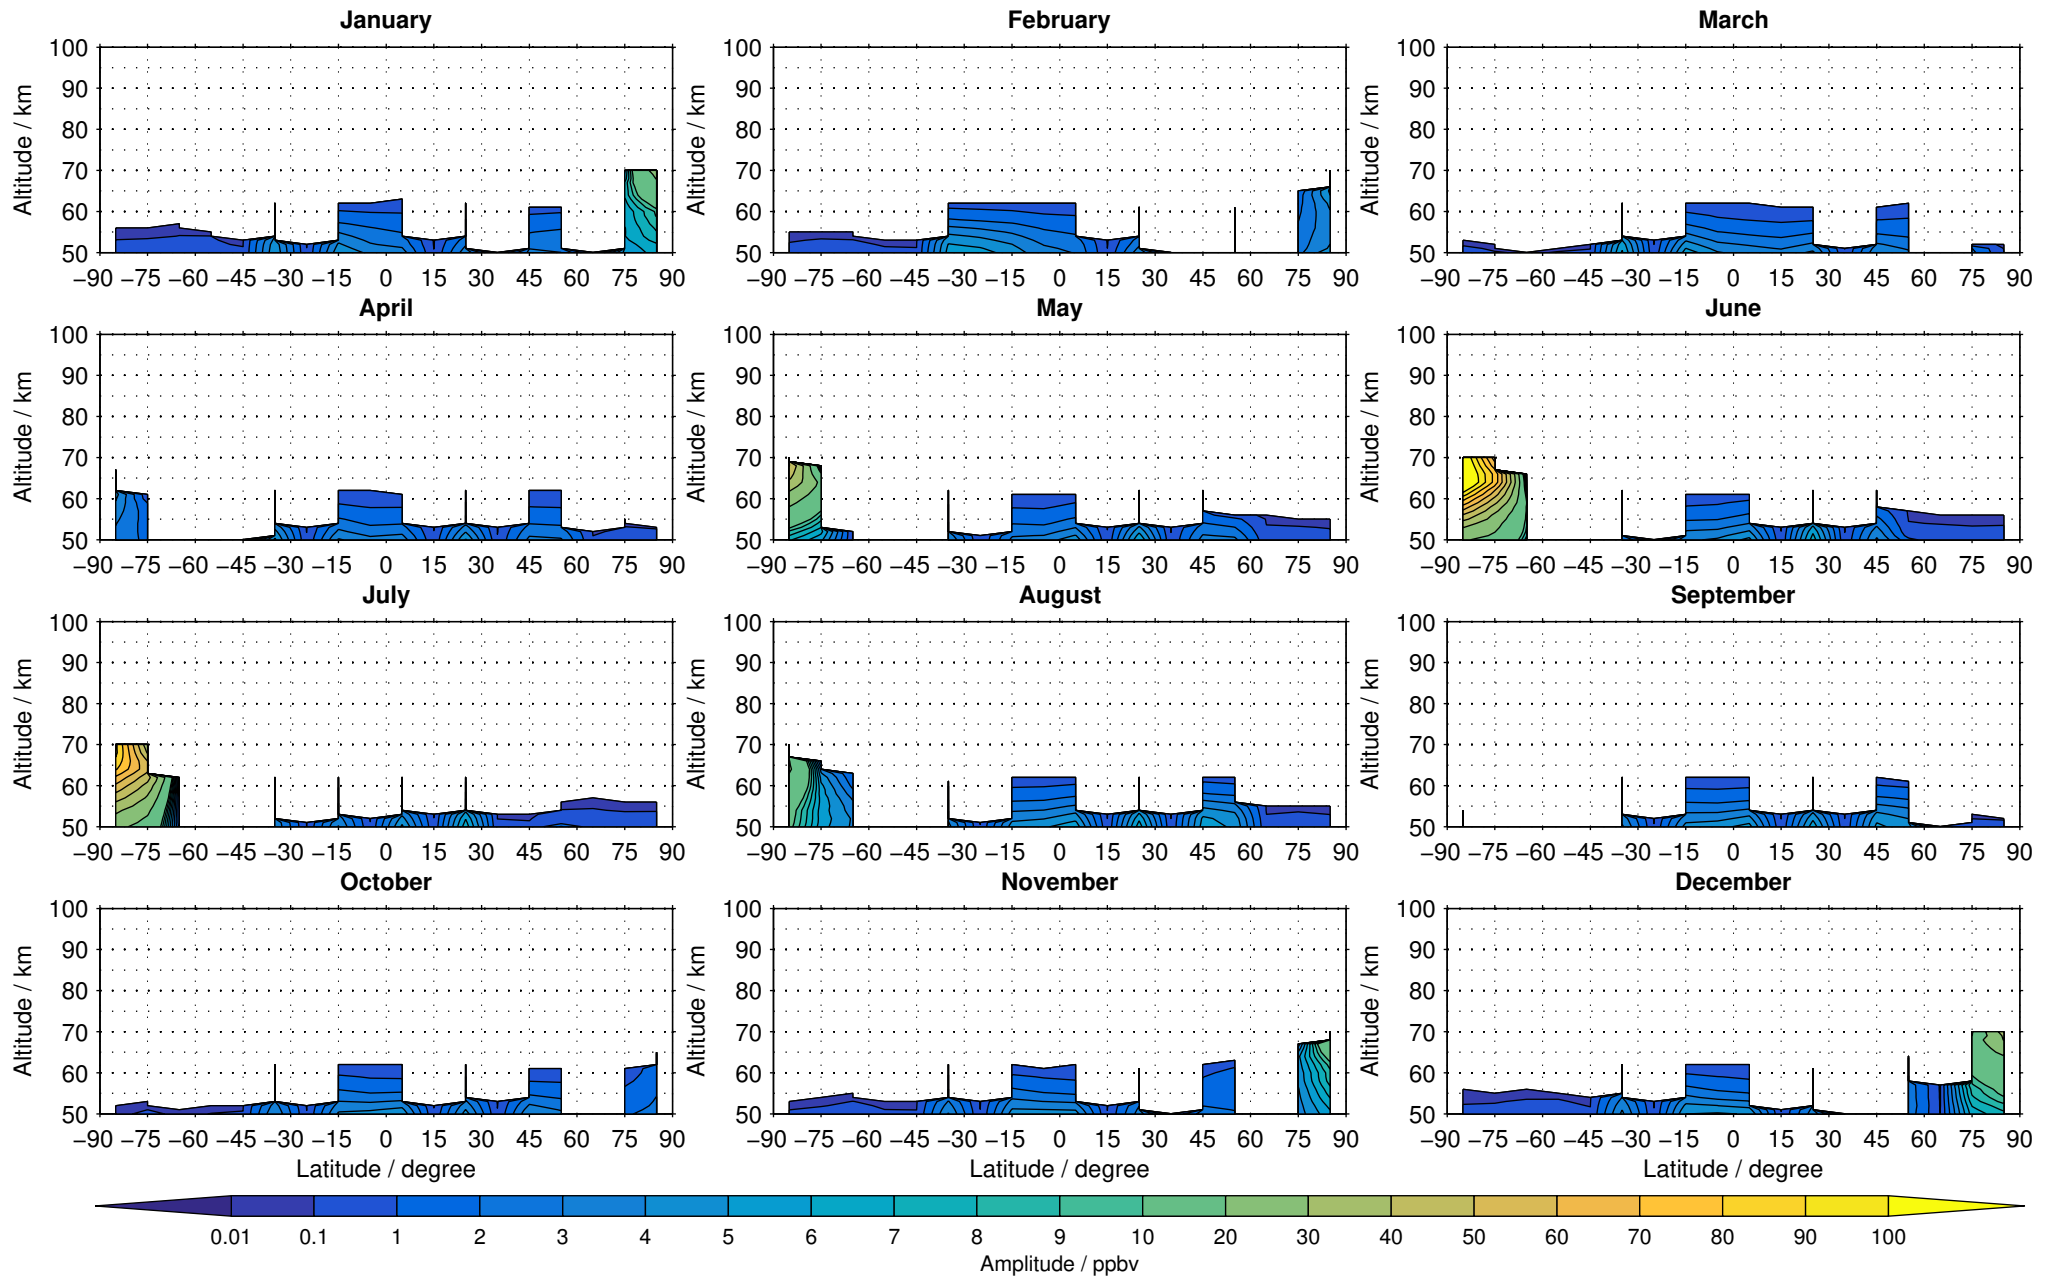

Envisat/MIPAS (IMKIAA) V5R v220/221 NOM nitrogen dioxide distribution for 2007

Creation Time:
11-04-2017
21:19:58 LT

Envisat/MIPAS (IMKIAA) V5R v220/221 NOM nitrogen dioxide distribution for 2008

Creation Time:
11-04-2017
21:19:59 LT

Envisat/MIPAS (IMKIAA) V5R v220/221 NOM nitrogen dioxide distribution for 2009

Creation Time:
11-04-2017
21:20:00 LT

Envisat/MIPAS (IMKIAA) V5R v220/221 NOM nitrogen dioxide distribution for 2010

Creation Time:
11-04-2017
21:20:01 LT

Envisat/MIPAS (IMKIAA) V5R v220/221 NOM nitrogen dioxide distribution for 2011

Creation Time:
11-04-2017
21:20:02 LT

Envisat/MIPAS (IMKIAA) V5R v220/221 NOM nitrogen dioxide distribution for 2012

Creation Time:
11-04-2017
21:20:03 LT