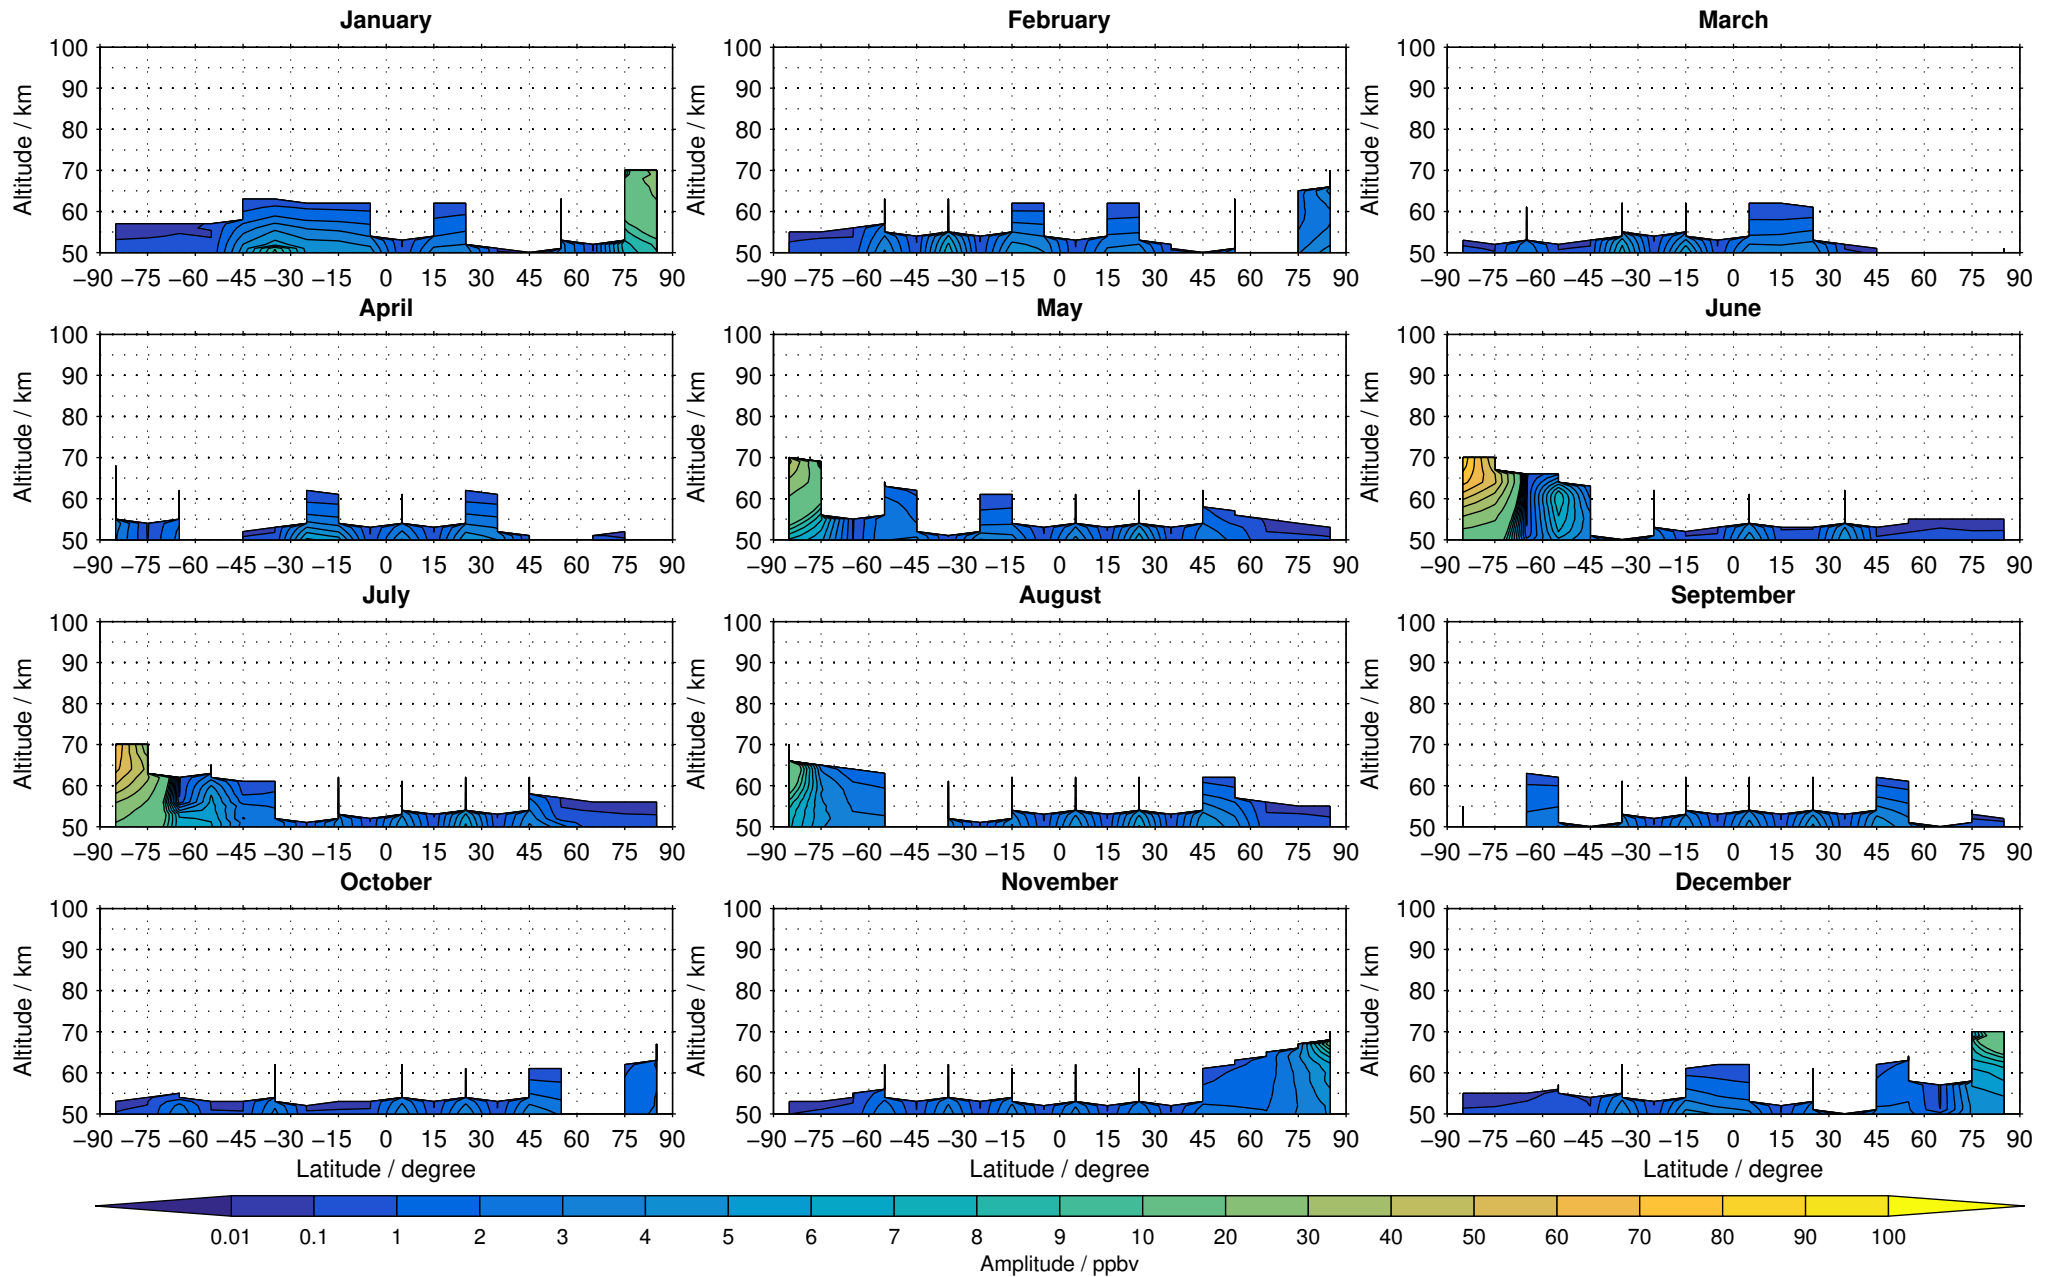

Envisat/MIPAS (IMKIAA) V5R v220/221 NOM nitrogen dioxide distribution for 2005

Creation Time:
11-04-2017
21:19:56 LT

Envisat/MIPAS (IMKIAA) V5R v220/221 NOM nitrogen dioxide distribution for 2006

Creation Time:
11-04-2017
21:19:57 LT

Envisat/MIPAS (IMKIAA) V5R v220/221 NOM nitrogen dioxide distribution for 2007

Creation Time:
11-04-2017
21:19:58 LT

Envisat/MIPAS (IMKIAA) V5R v220/221 NOM nitrogen dioxide distribution for 2008

Creation Time:
11-04-2017
21:19:59 LT

Envisat/MIPAS (IMKIAA) V5R v220/221 NOM nitrogen dioxide distribution for 2009

Creation Time:
11-04-2017
21:20:00 LT

Envisat/MIPAS (IMKIAA) V5R v220/221 NOM nitrogen dioxide distribution for 2010

Creation Time:
11-04-2017
21:20:01 LT