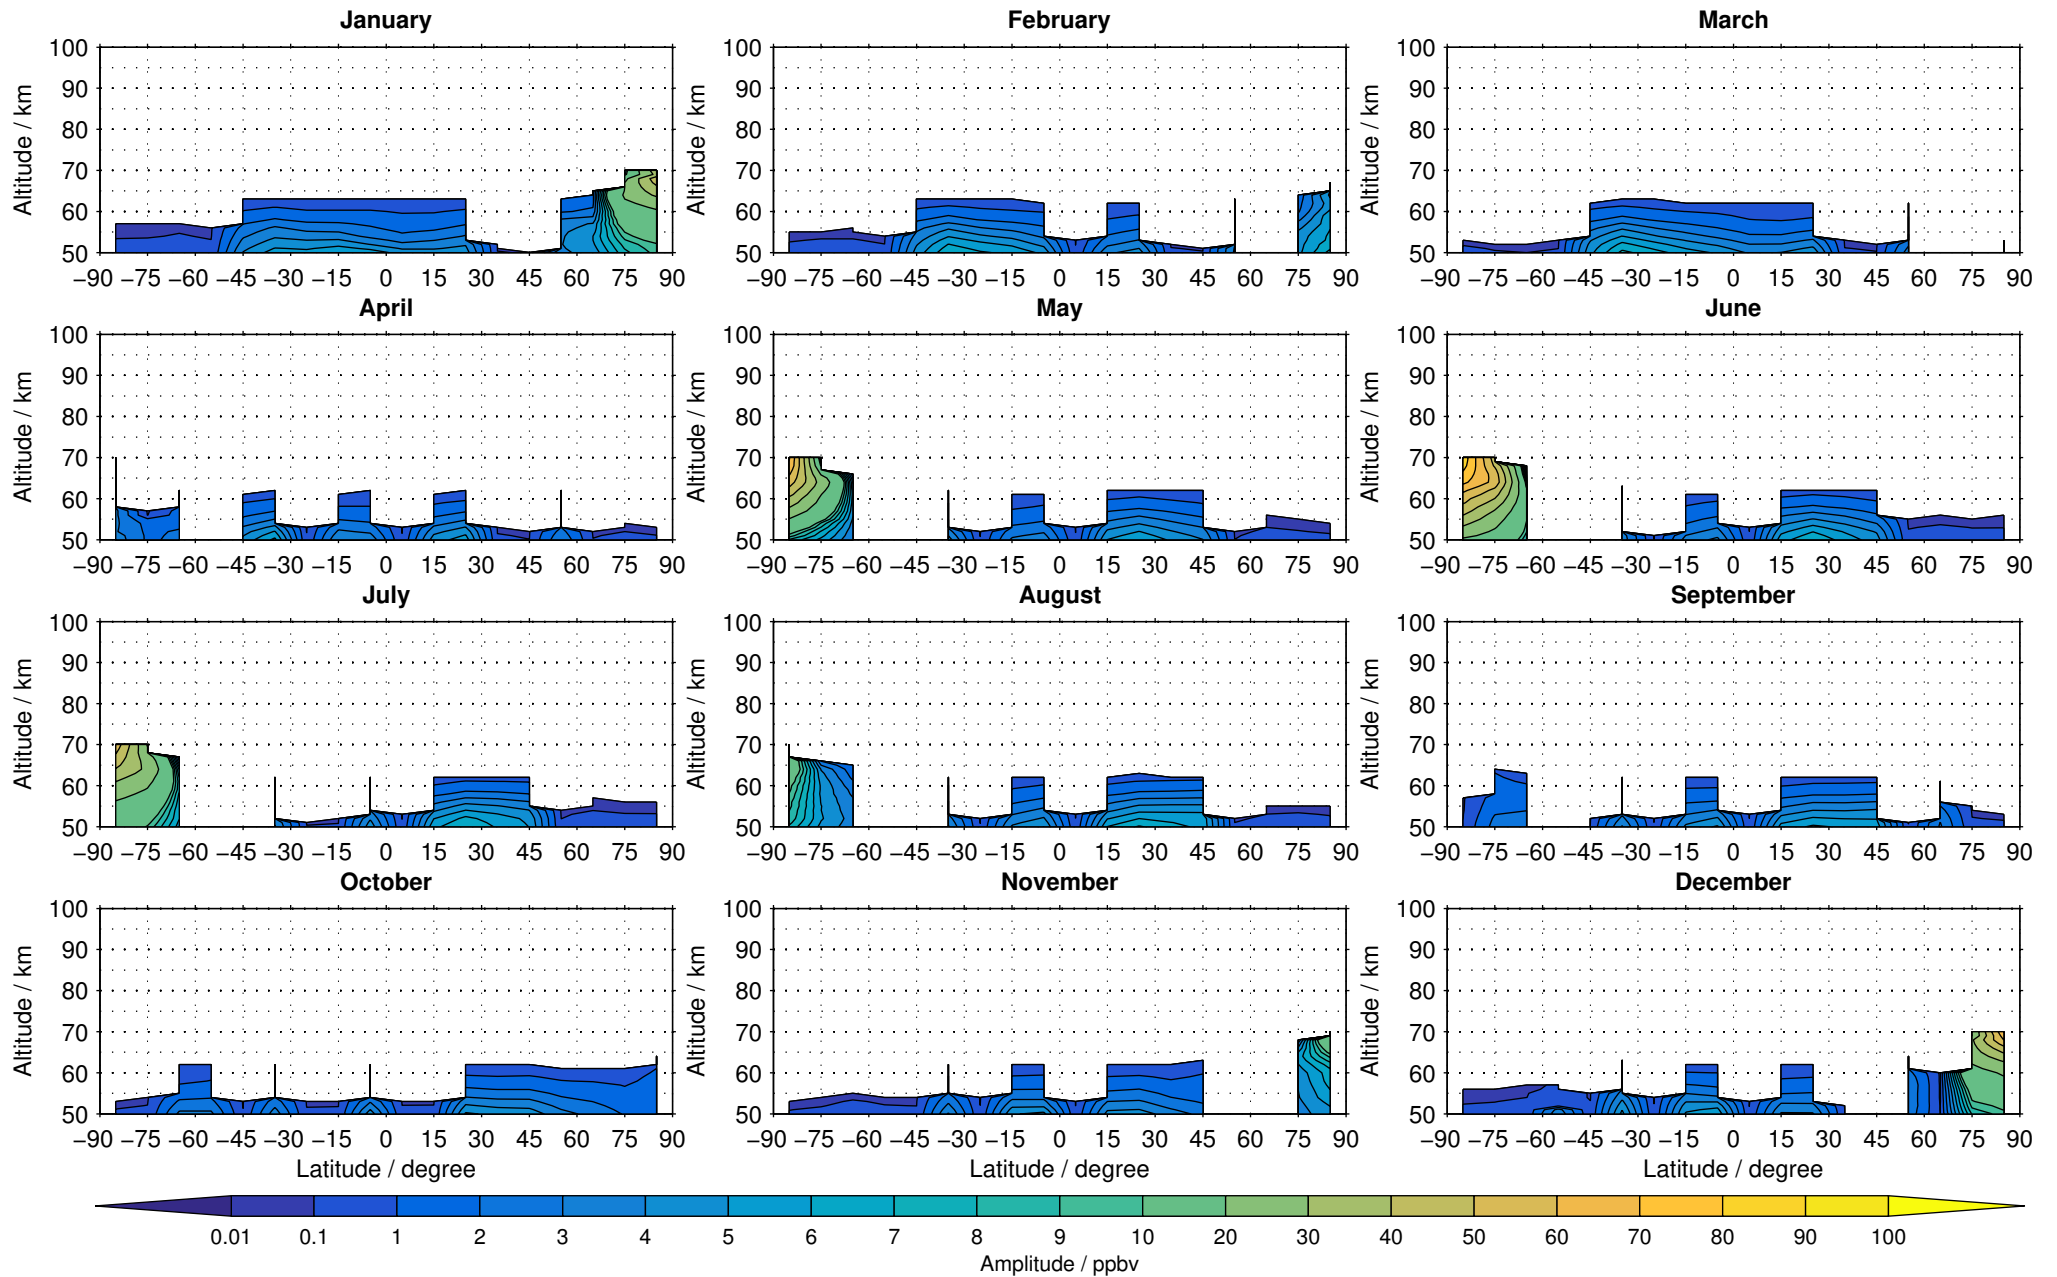

Envisat/MIPAS (IMKIAA) V5R v220/221 NOM nitrogen dioxide distribution for 2005

Creation Time:
11-04-2017
21:19:56 LT

Envisat/MIPAS (IMKIAA) V5R v220/221 NOM nitrogen dioxide distribution for 2006

Creation Time:
11-04-2017
21:19:57 LT

Envisat/MIPAS (IMKIAA) V5R v220/221 NOM nitrogen dioxide distribution for 2007

Creation Time:
11-04-2017
21:19:58 LT

Envisat/MIPAS (IMKIAA) V5R v220/221 NOM nitrogen dioxide distribution for 2008

Creation Time:
11-04-2017
21:19:59 LT

Envisat/MIPAS (IMKIAA) V5R v220/221 NOM nitrogen dioxide distribution for 2009

Creation Time:
11-04-2017
21:20:00 LT

Envisat/MIPAS (IMKIAA) V5R v220/221 NOM nitrogen dioxide distribution for 2010

Creation Time:
11-04-2017
21:20:01 LT