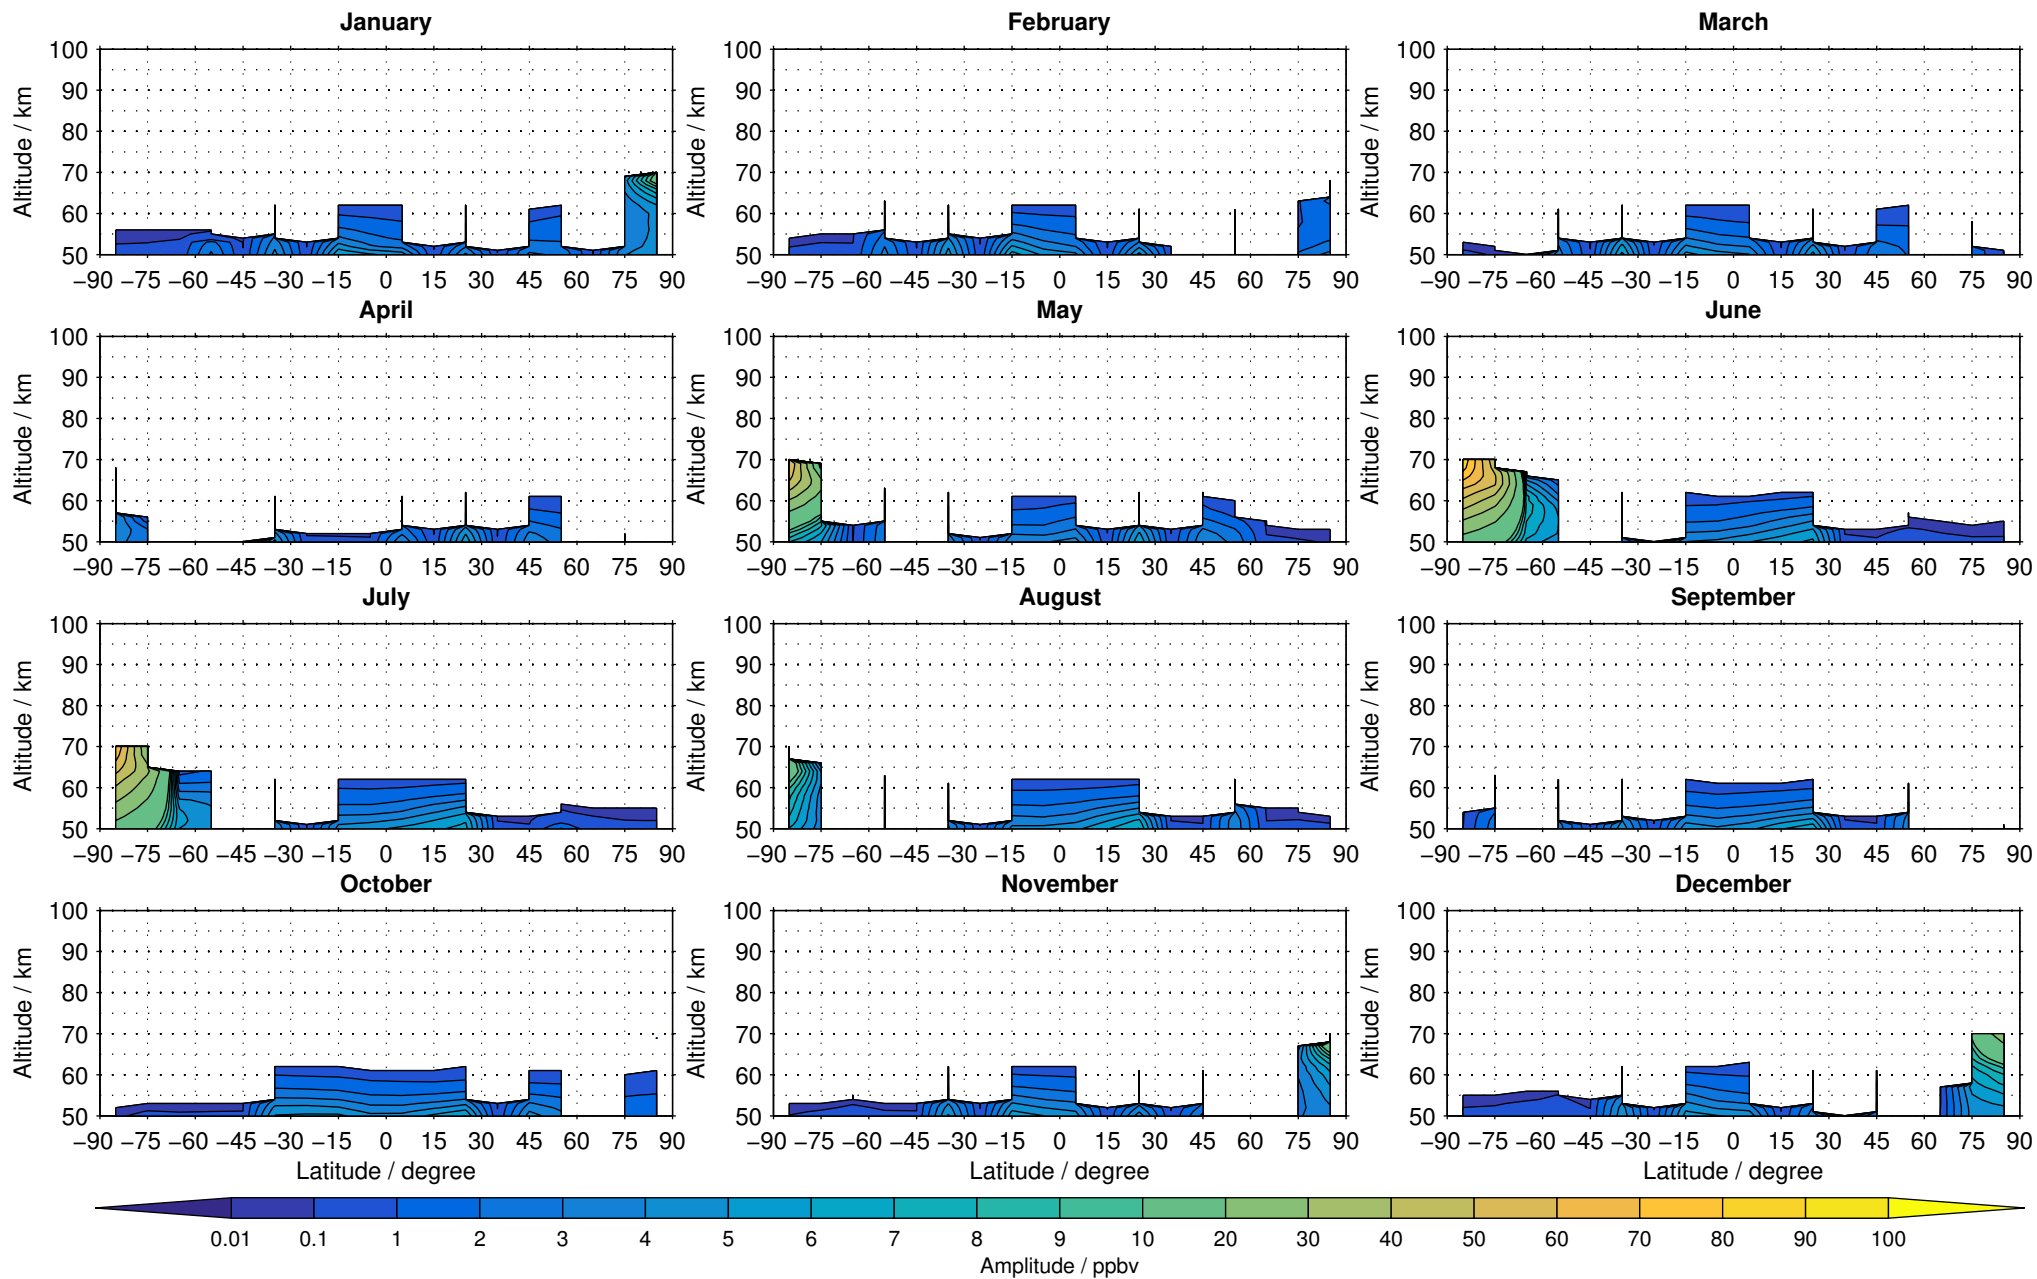

Envisat/MIPAS (IMKIAA) V5R v220/221 NOM nitrogen dioxide distribution for 2007

Creation Time:
11-04-2017
21:19:58 LT

Envisat/MIPAS (IMKIAA) V5R v220/221 NOM nitrogen dioxide distribution for 2008

Creation Time:
11-04-2017
21:19:59 LT

Envisat/MIPAS (IMKIAA) V5R v220/221 NOM nitrogen dioxide distribution for 2009

Creation Time:
11-04-2017
21:20:00 LT

Envisat/MIPAS (IMKIAA) V5R v220/221 NOM nitrogen dioxide distribution for 2010

Creation Time:
11-04-2017
21:20:01 LT