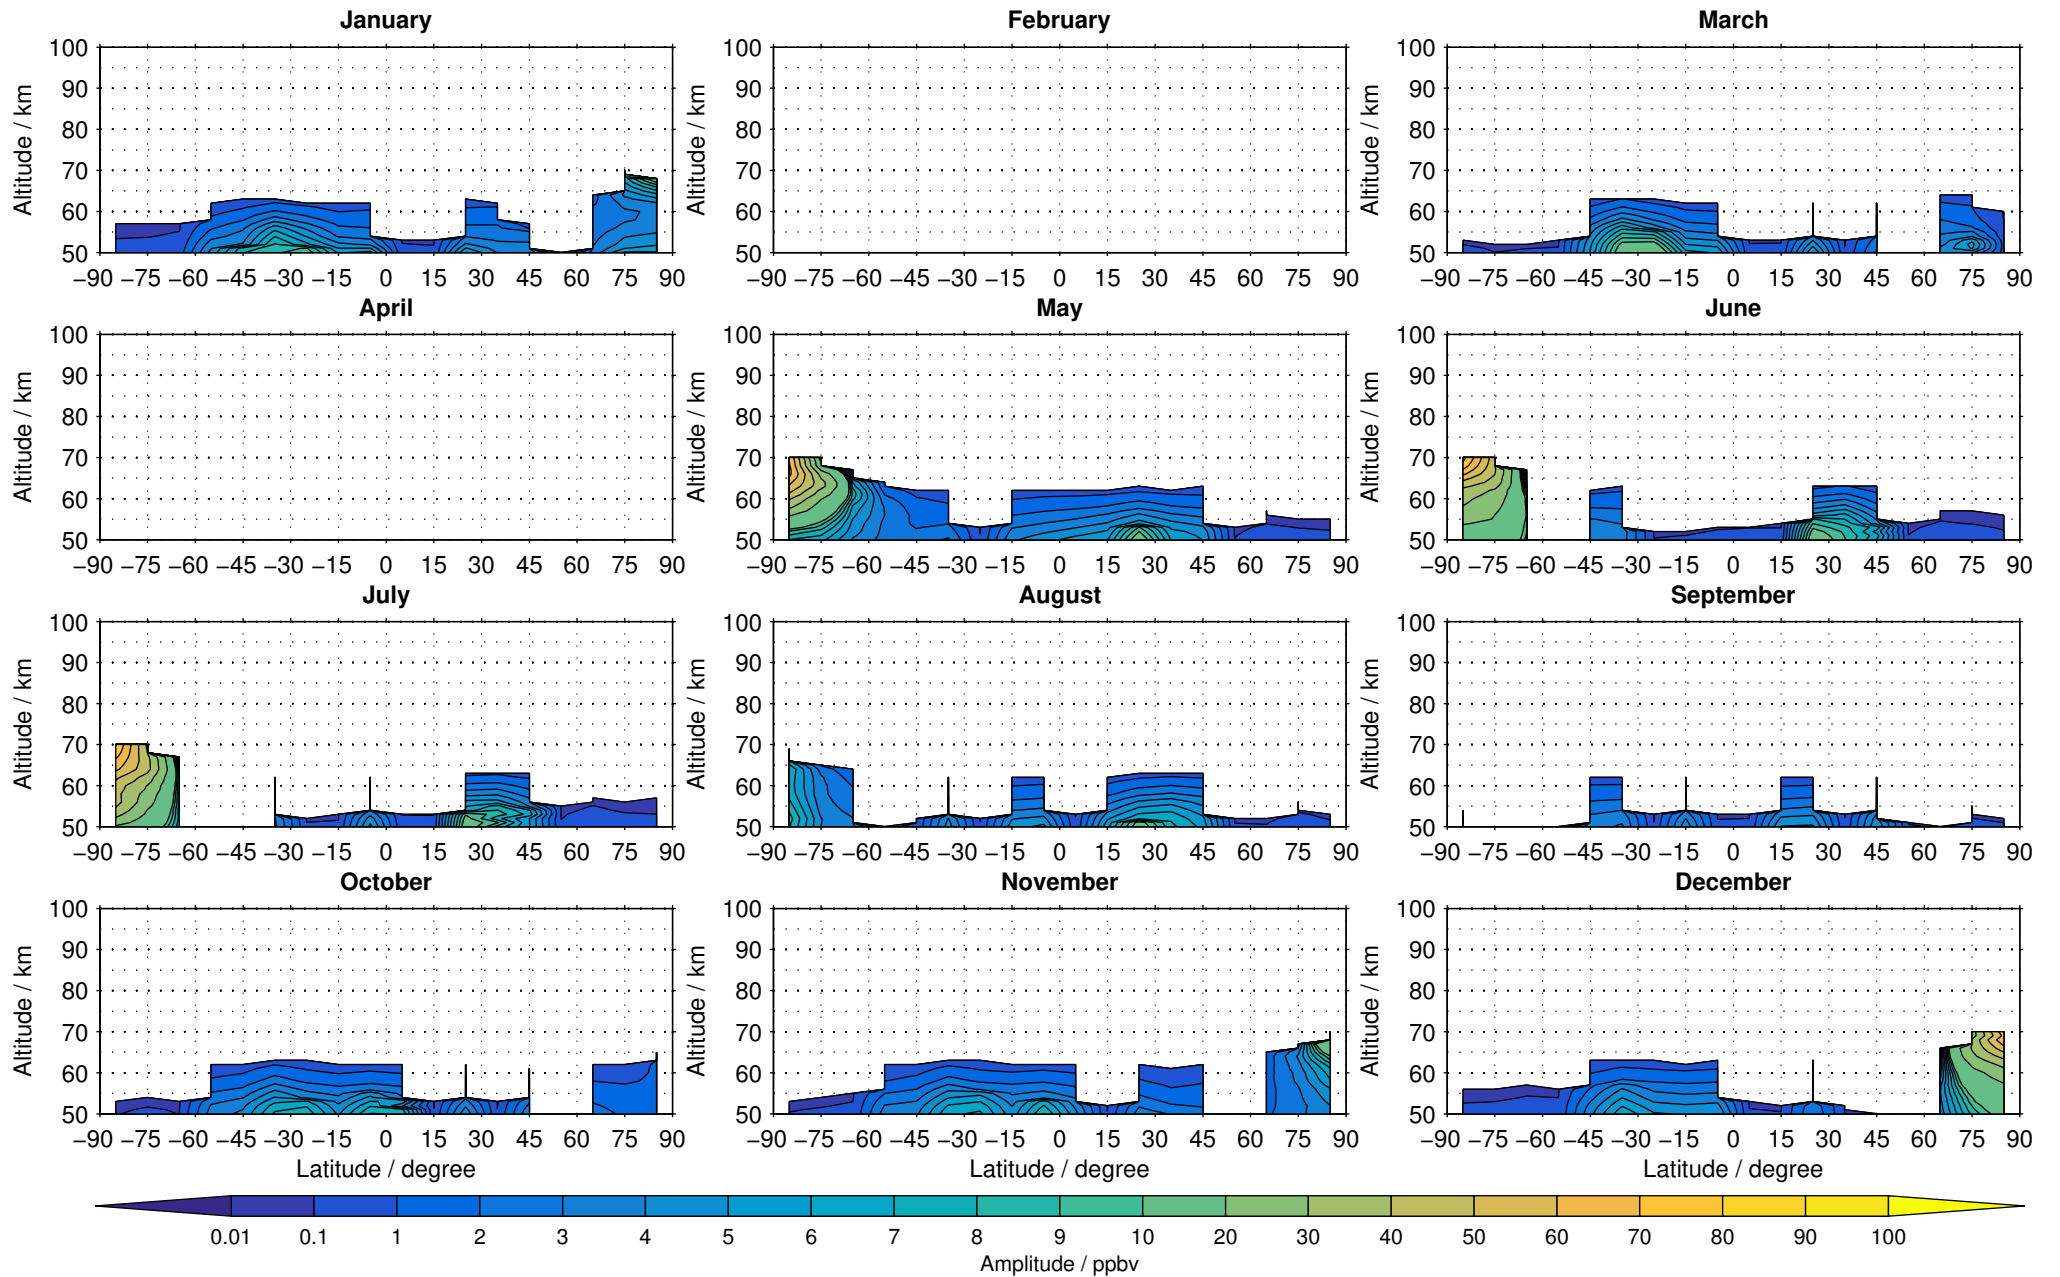

Envisat/MIPAS (IMKIAA) V5R v220/221 NOM nitrogen dioxide distribution for 2005

Creation Time:
11-04-2017
21:19:56 LT

Envisat/MIPAS (IMKIAA) V5R v220/221 NOM nitrogen dioxide distribution for 2006

Creation Time:
11-04-2017
21:19:57 LT

Envisat/MIPAS (IMKIAA) V5R v220/221 NOM nitrogen dioxide distribution for 2007

Creation Time:
11-04-2017
21:19:58 LT

Envisat/MIPAS (IMKIAA) V5R v220/221 NOM nitrogen dioxide distribution for 2008

Creation Time:
11-04-2017
21:19:59 LT

Envisat/MIPAS (IMKIAA) V5R v220/221 NOM nitrogen dioxide distribution for 2009

Creation Time:
11-04-2017
21:20:00 LT

Envisat/MIPAS (IMKIAA) V5R v220/221 NOM nitrogen dioxide distribution for 2010

Creation Time:
11-04-2017
21:20:01 LT