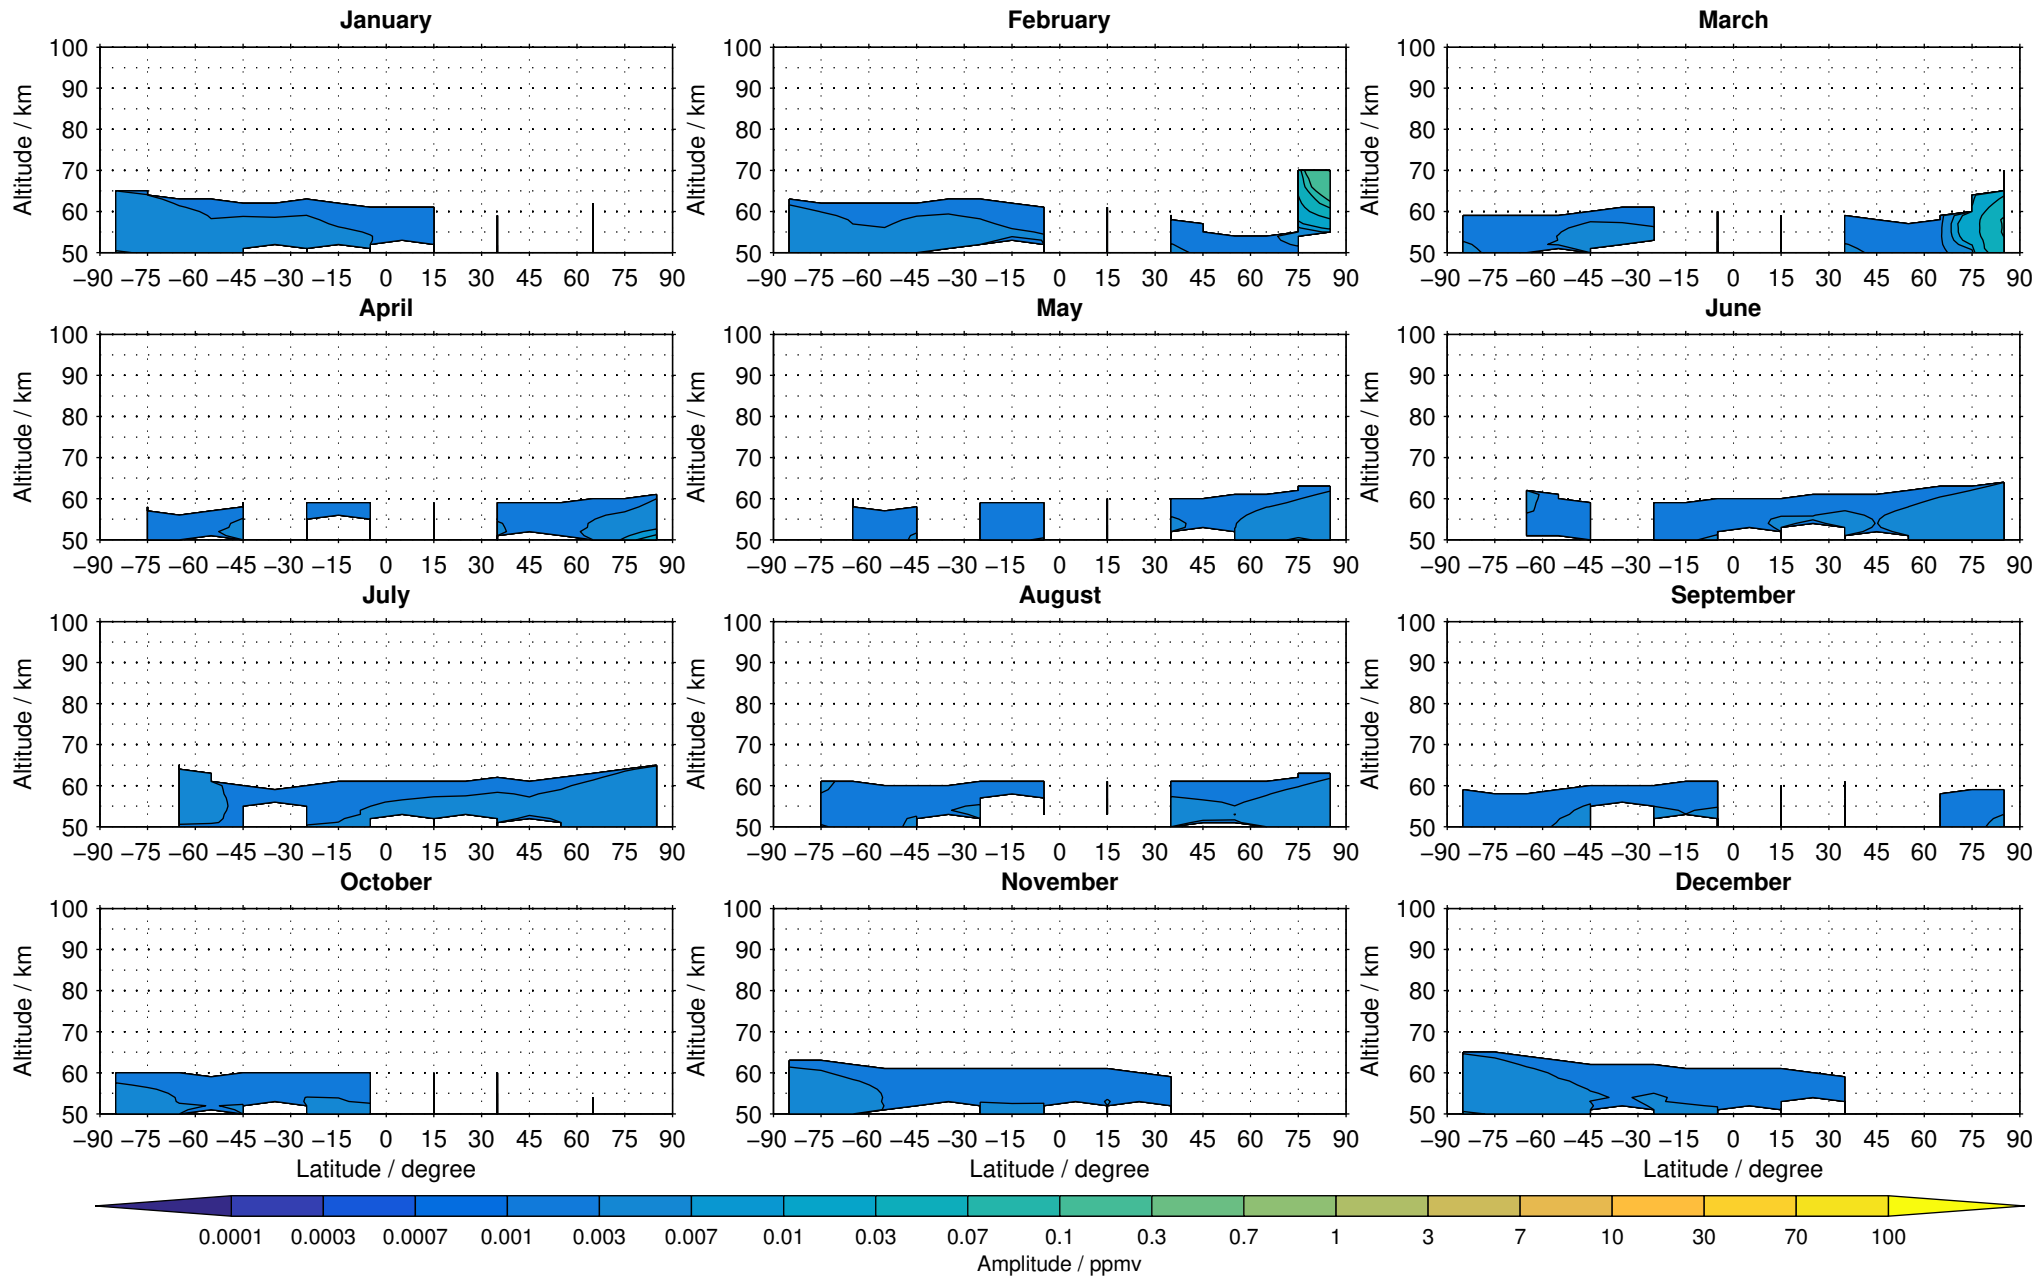

Envisat/MIPAS (IMKIAA) V5R v220/221 NOM nitric oxide distribution for 2009

Creation Time:
11-04-2017
21:26:07 LT