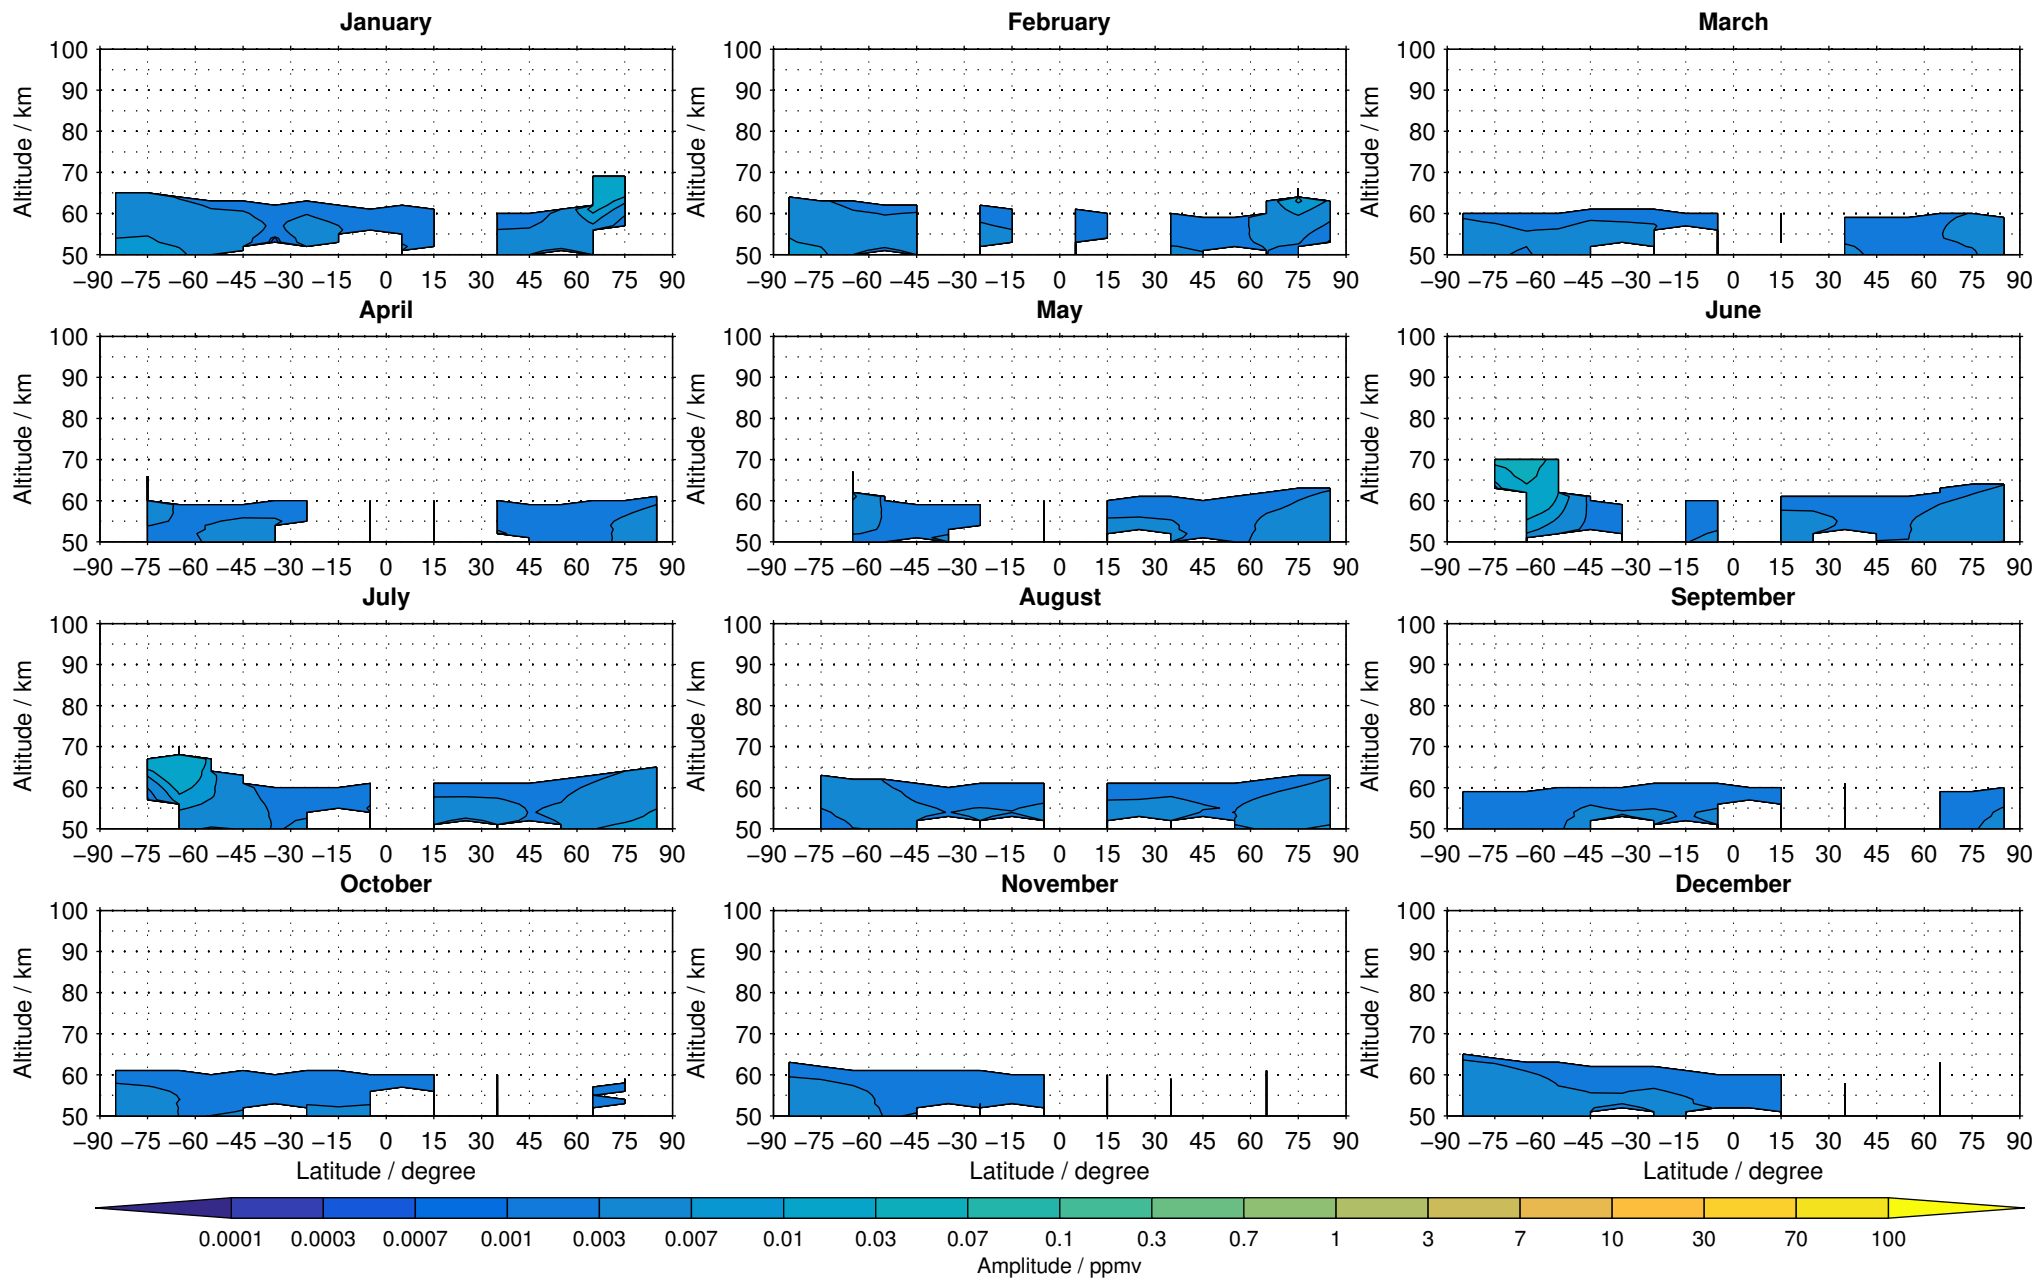

Envisat/MIPAS (IMKIAA) V5R v220/221 NOM nitric oxide distribution for 2008

Creation Time:
11-04-2017
21:26:06 LT