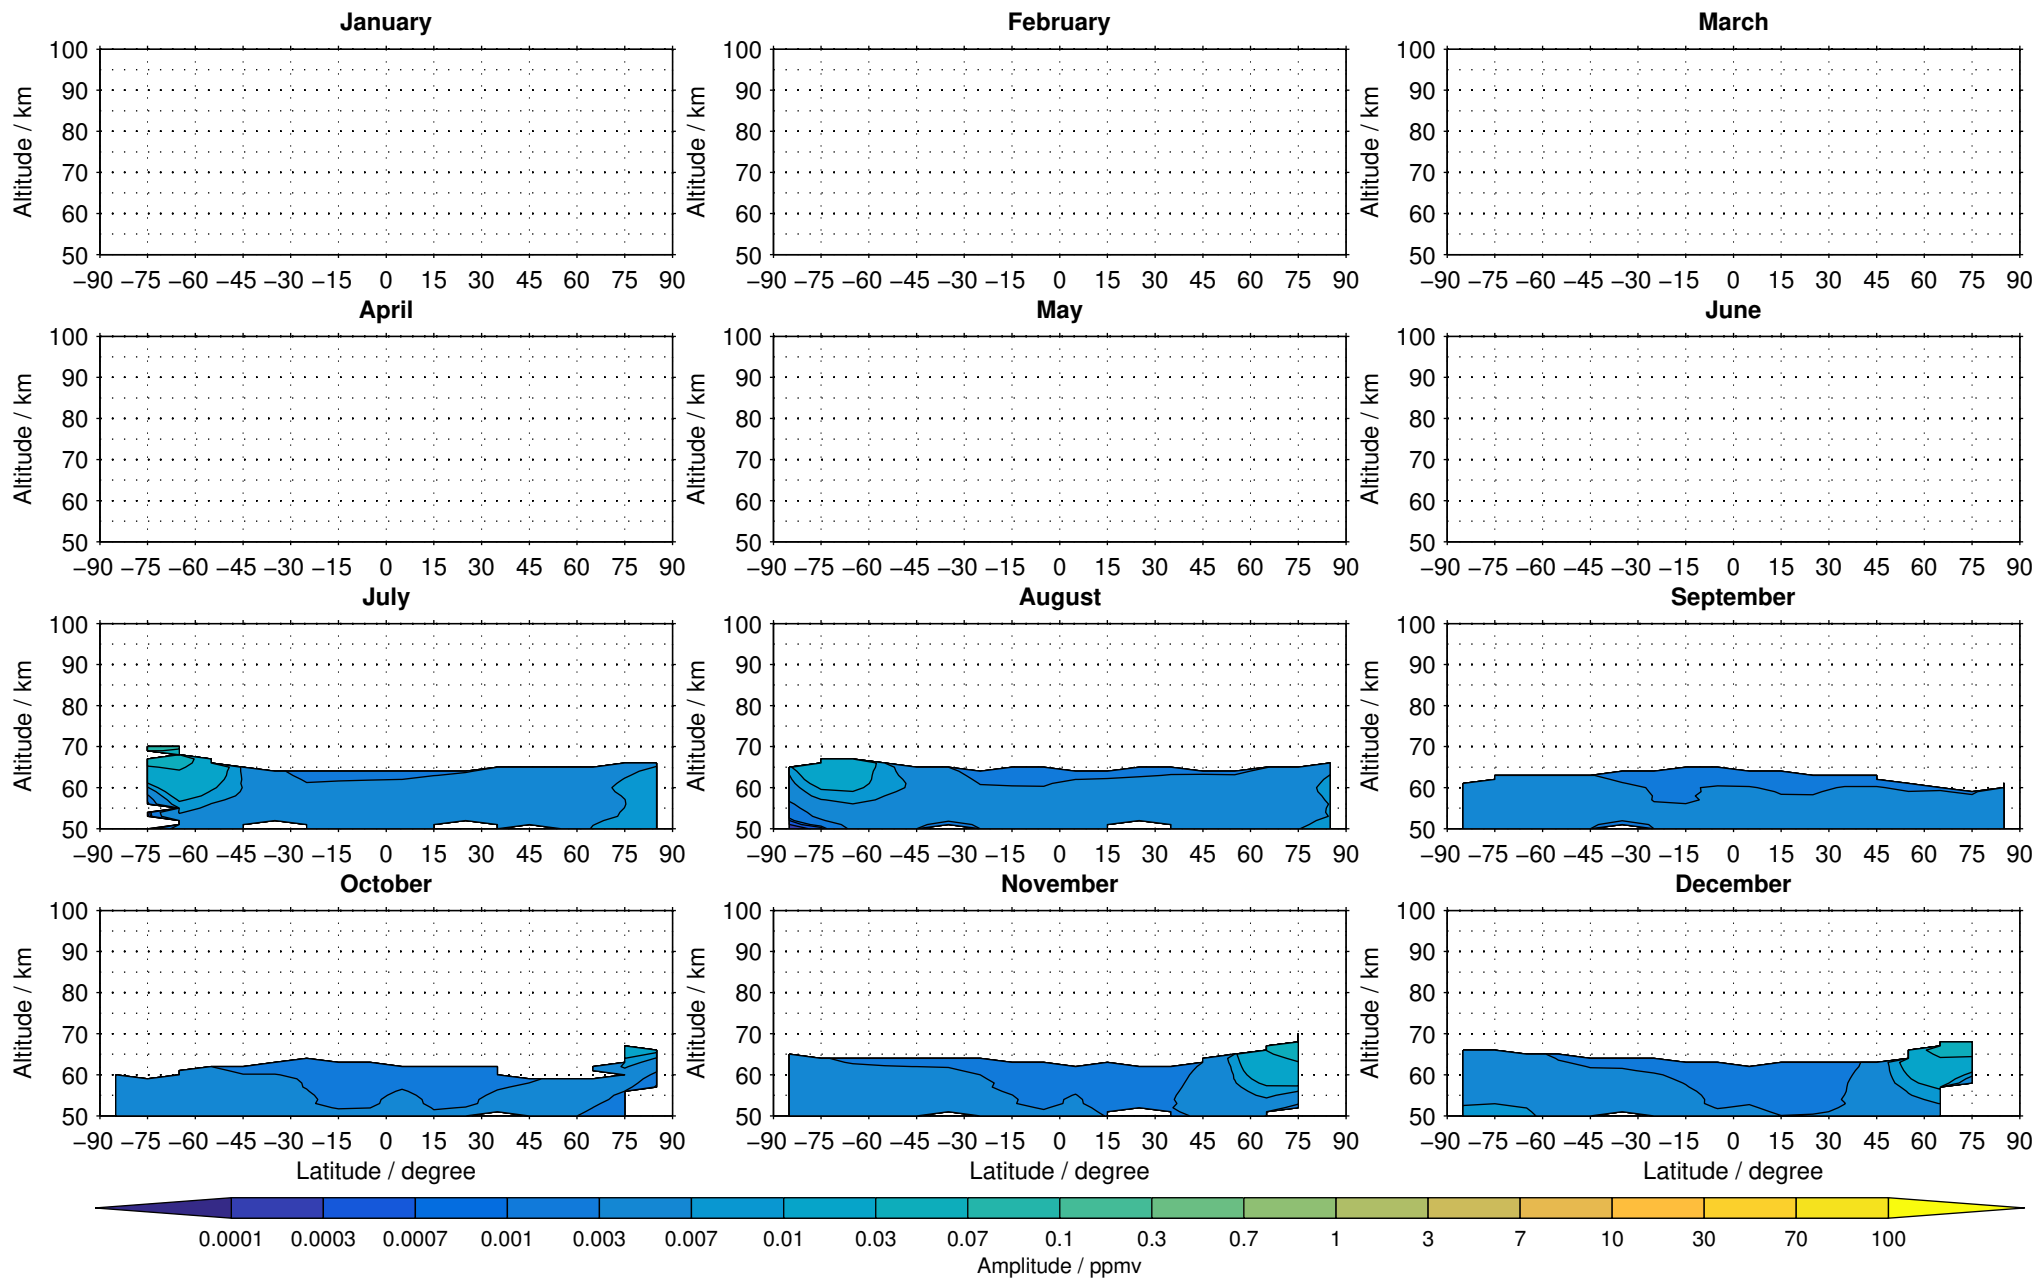

Envisat/MIPAS (IMKIAA) V5H v20 NOM nitric oxide distribution for 2002

Creation Time:
11-04-2017
21:25:25 LT

Envisat/MIPAS (IMKIAA) V5H v20 NOM nitric oxide distribution for 2003

Creation Time:
11-04-2017
21:25:28 LT

Envisat/MIPAS (IMKIAA) V5H v20 NOM nitric oxide distribution for 2004

Creation Time:
11-04-2017
21:25:29 LT