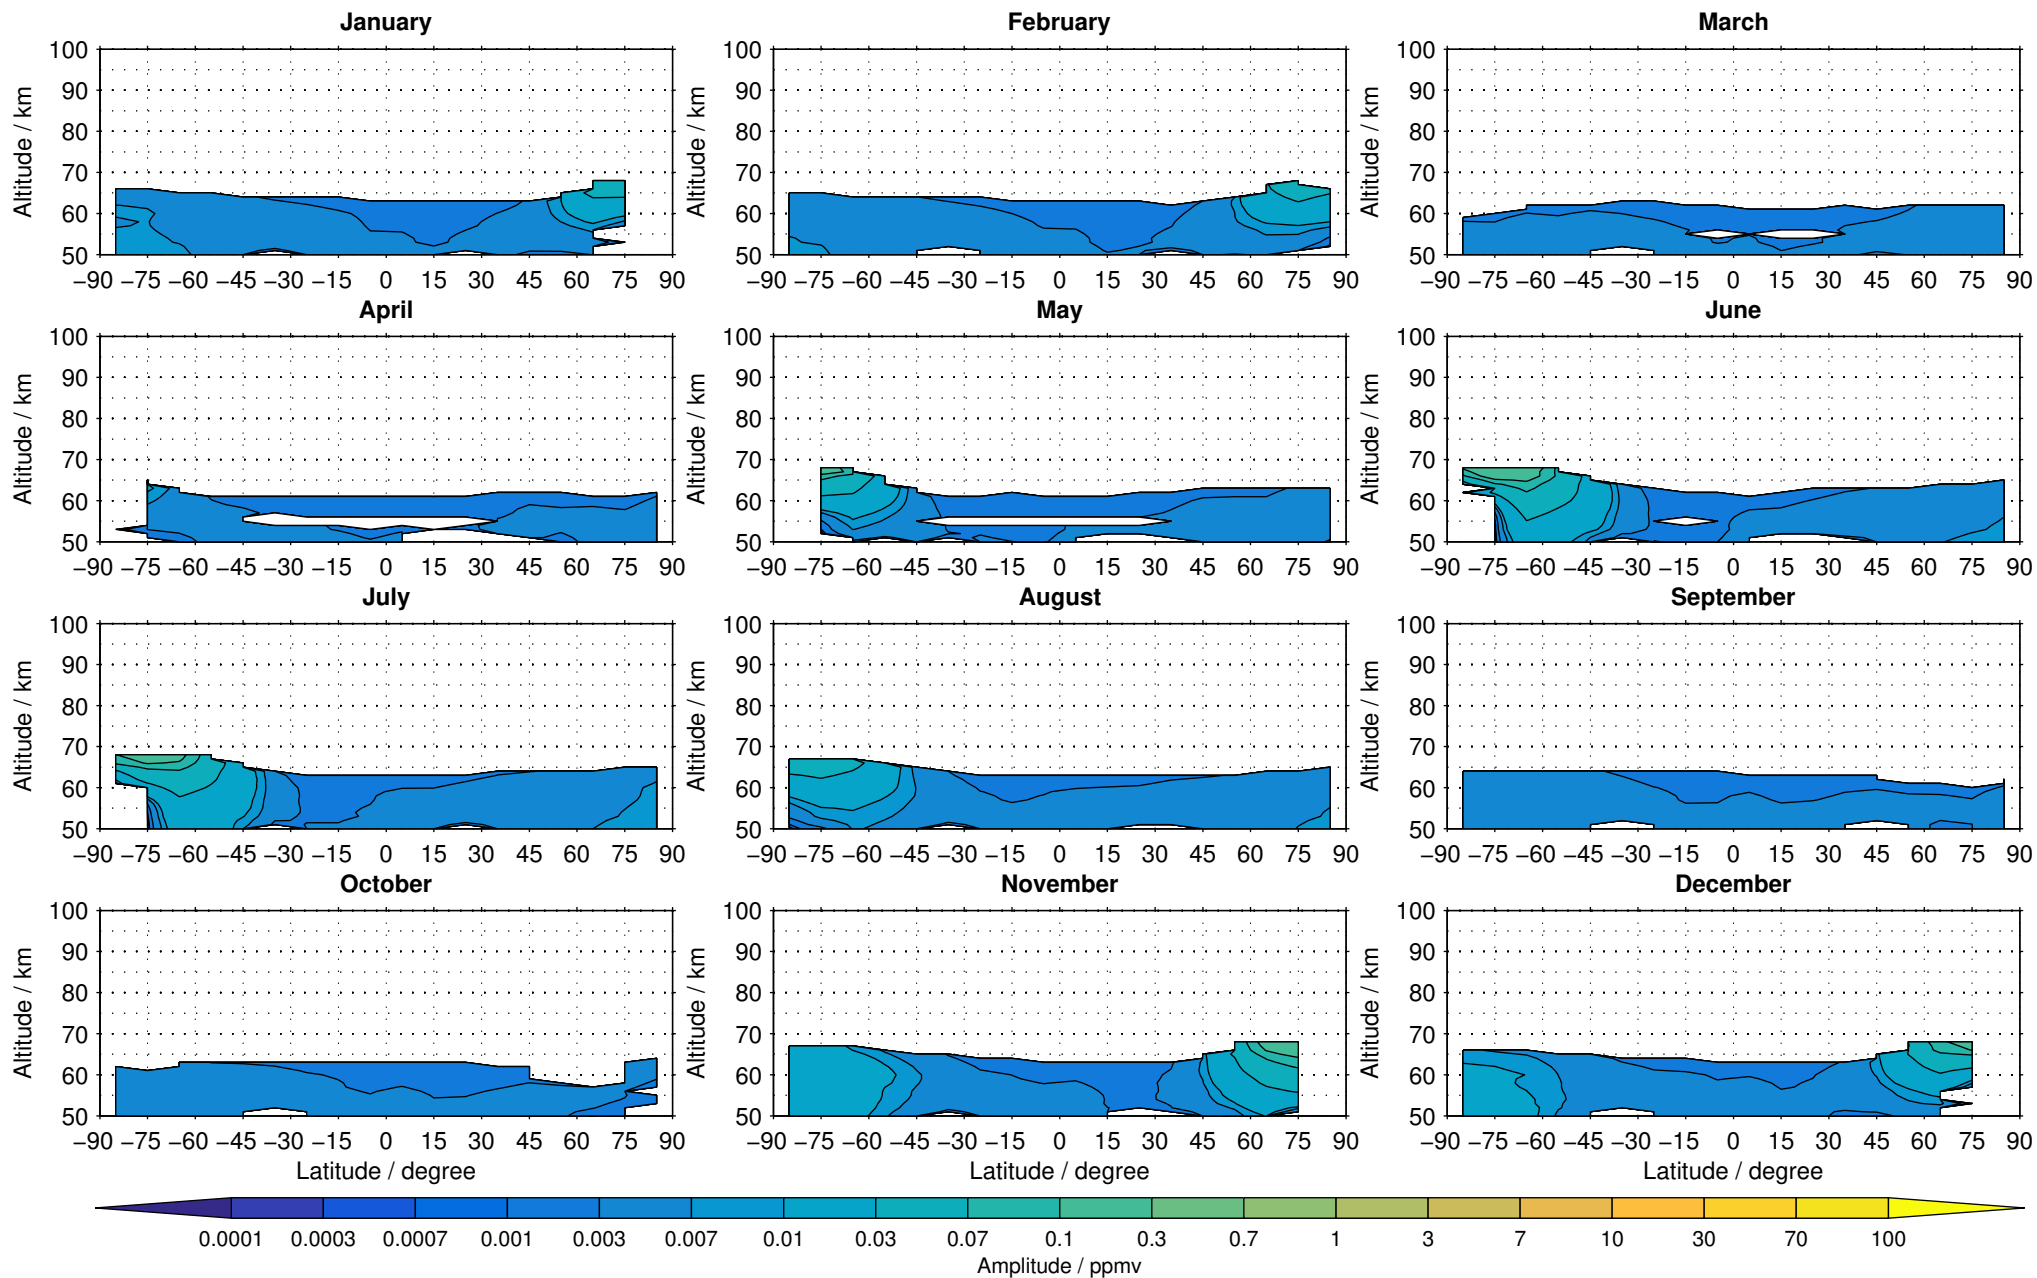

Envisat/MIPAS (IMKIAA) V5H v20 NOM nitric oxide distribution for 2002

Creation Time:
11-04-2017
21:25:25 LT

Envisat/MIPAS (IMKIAA) V5H v20 NOM nitric oxide distribution for 2003

Creation Time:
11-04-2017
21:25:28 LT

Envisat/MIPAS (IMKIAA) V5H v20 NOM nitric oxide distribution for 2004

Creation Time:
11-04-2017
21:25:29 LT