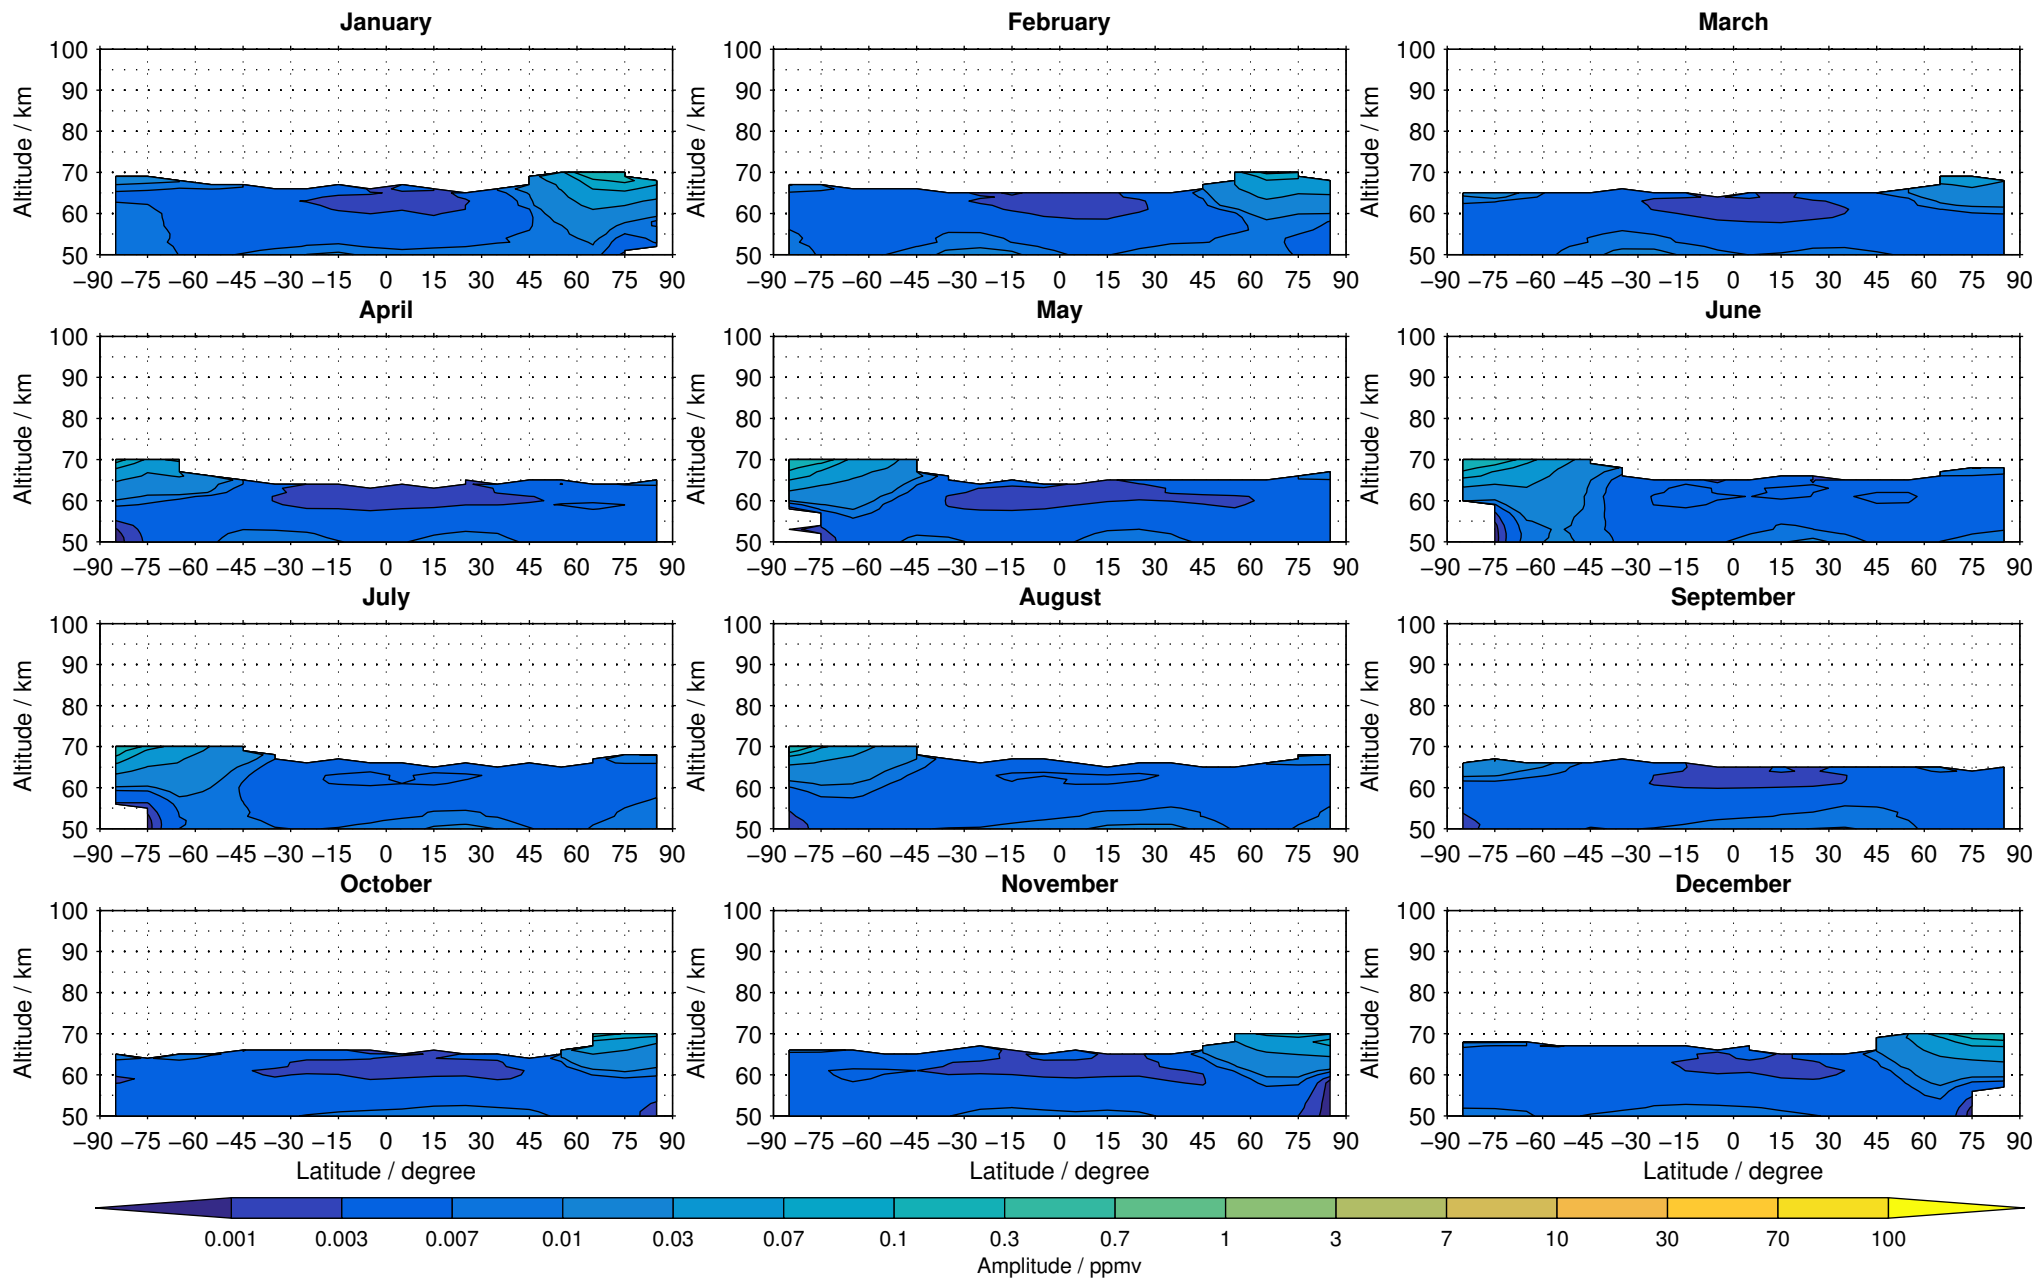

Envisat/MIPAS (IMKIAA) V5R v220/221 NOM nitric oxide distribution for 2005

Creation Time:
16-03-2017
09:26:48 LT

Envisat/MIPAS (IMKIAA) V5R v220/221 NOM nitric oxide distribution for 2006

Creation Time:
16-03-2017
09:26:48 LT

Envisat/MIPAS (IMKIAA) V5R v220/221 NOM nitric oxide distribution for 2007

Creation Time:
16-03-2017
09:26:49 LT

Envisat/MIPAS (IMKIAA) V5R v220/221 NOM nitric oxide distribution for 2008

Creation Time:
16-03-2017
09:26:50 LT

Envisat/MIPAS (IMKIAA) V5R v220/221 NOM nitric oxide distribution for 2009

Creation Time:
16-03-2017
09:26:51 LT

Envisat/MIPAS (IMKIAA) V5R v220/221 NOM nitric oxide distribution for 2010

Creation Time:
16-03-2017
09:26:51 LT