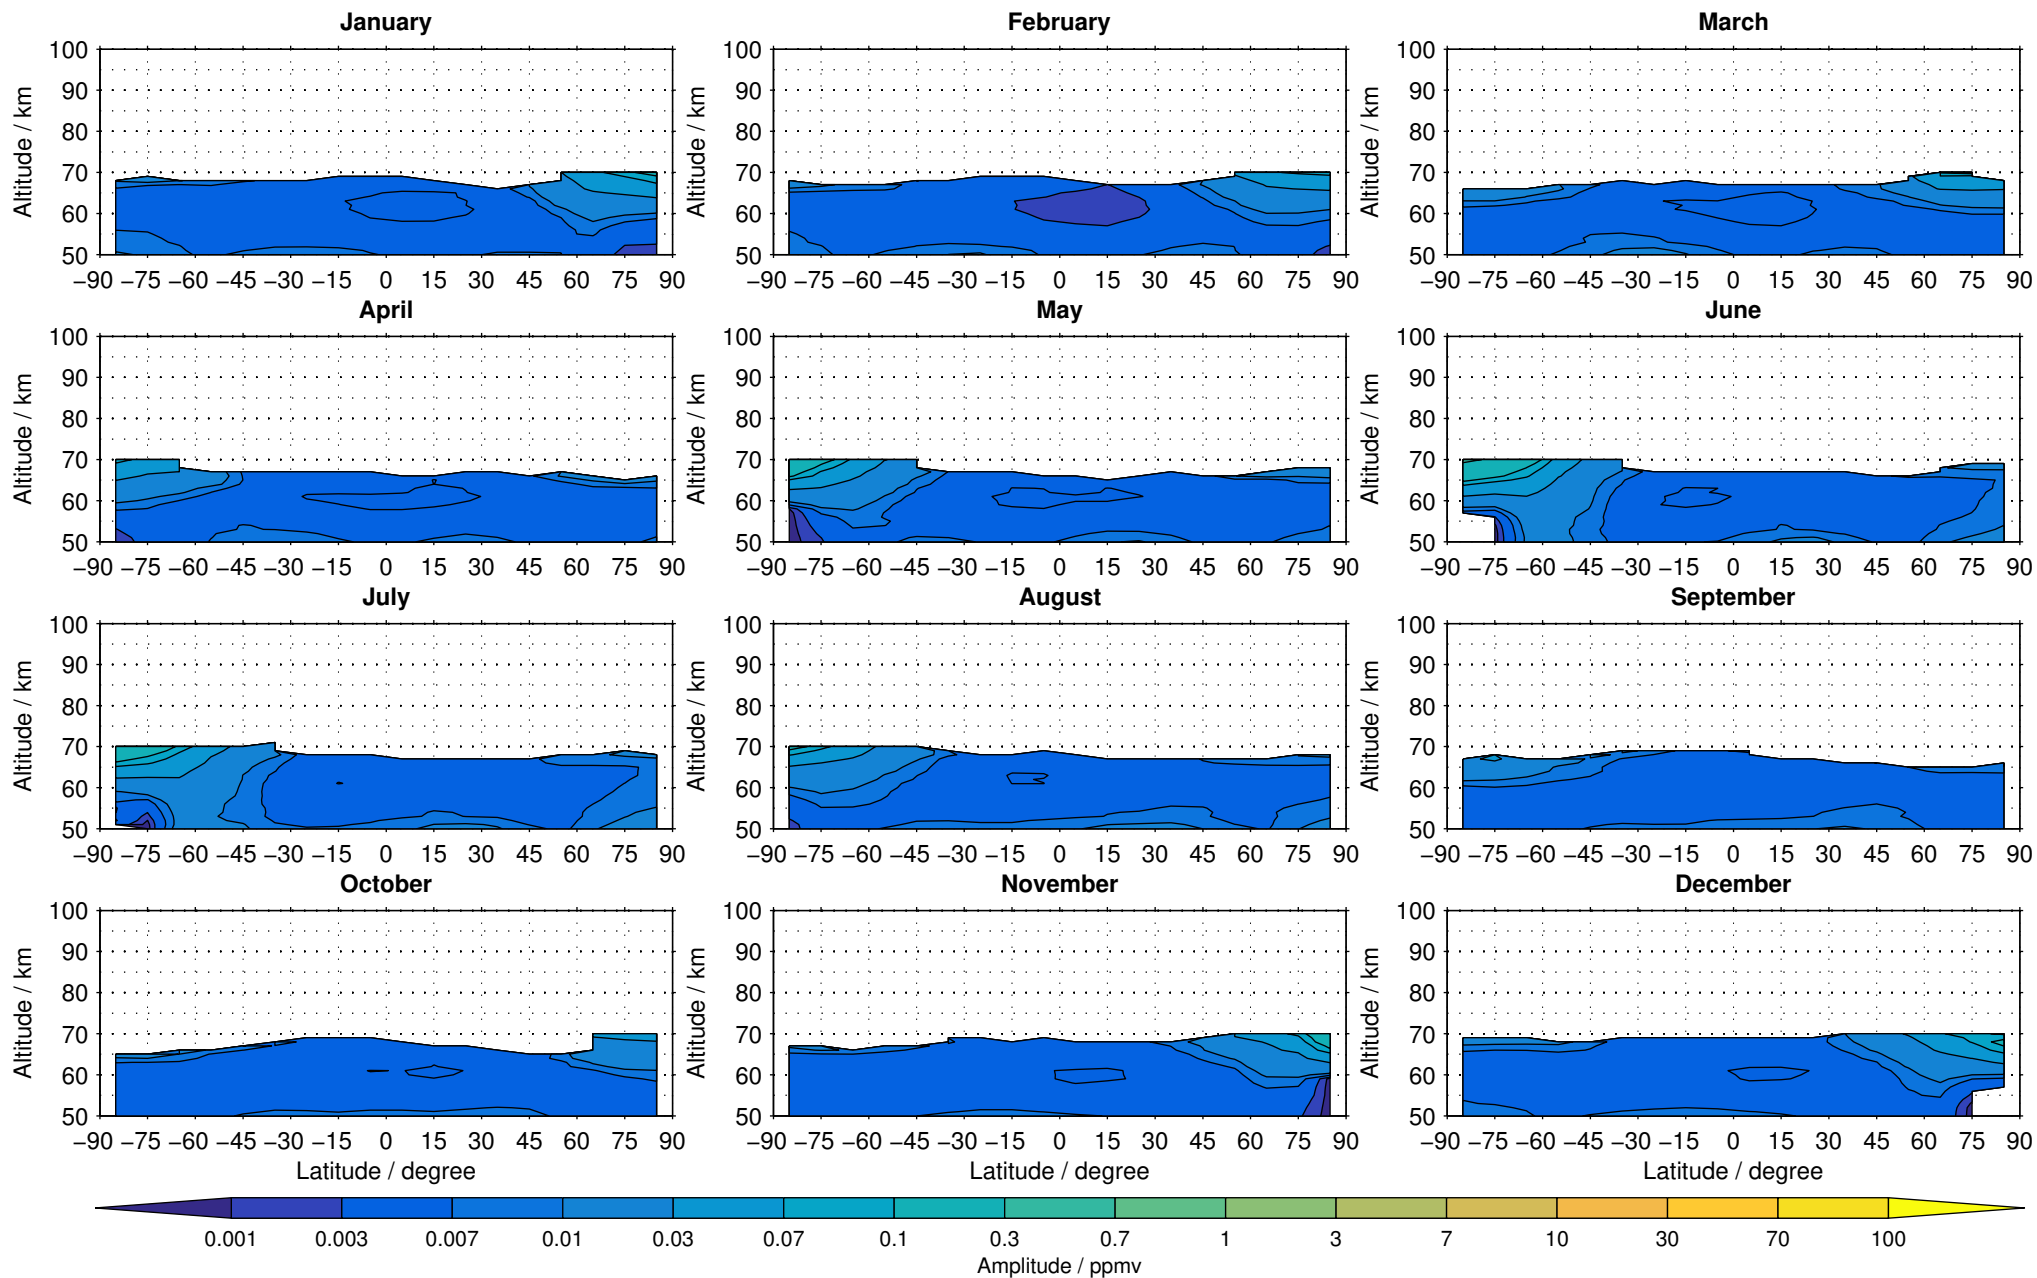

Envisat/MIPAS (IMKIAA) V5R v220/221 NOM nitric oxide distribution for 2009

Creation Time:
16-03-2017
09:26:51 LT

Envisat/MIPAS (IMKIAA) V5R v220/221 NOM nitric oxide distribution for 2010

Creation Time:
16-03-2017
09:26:51 LT

Envisat/MIPAS (IMKIAA) V5R v220/221 NOM nitric oxide distribution for 2011

Creation Time:
16-03-2017
09:26:52 LT

Envisat/MIPAS (IMKIAA) V5R v220/221 NOM nitric oxide distribution for 2012

Creation Time:
16-03-2017
09:26:53 LT