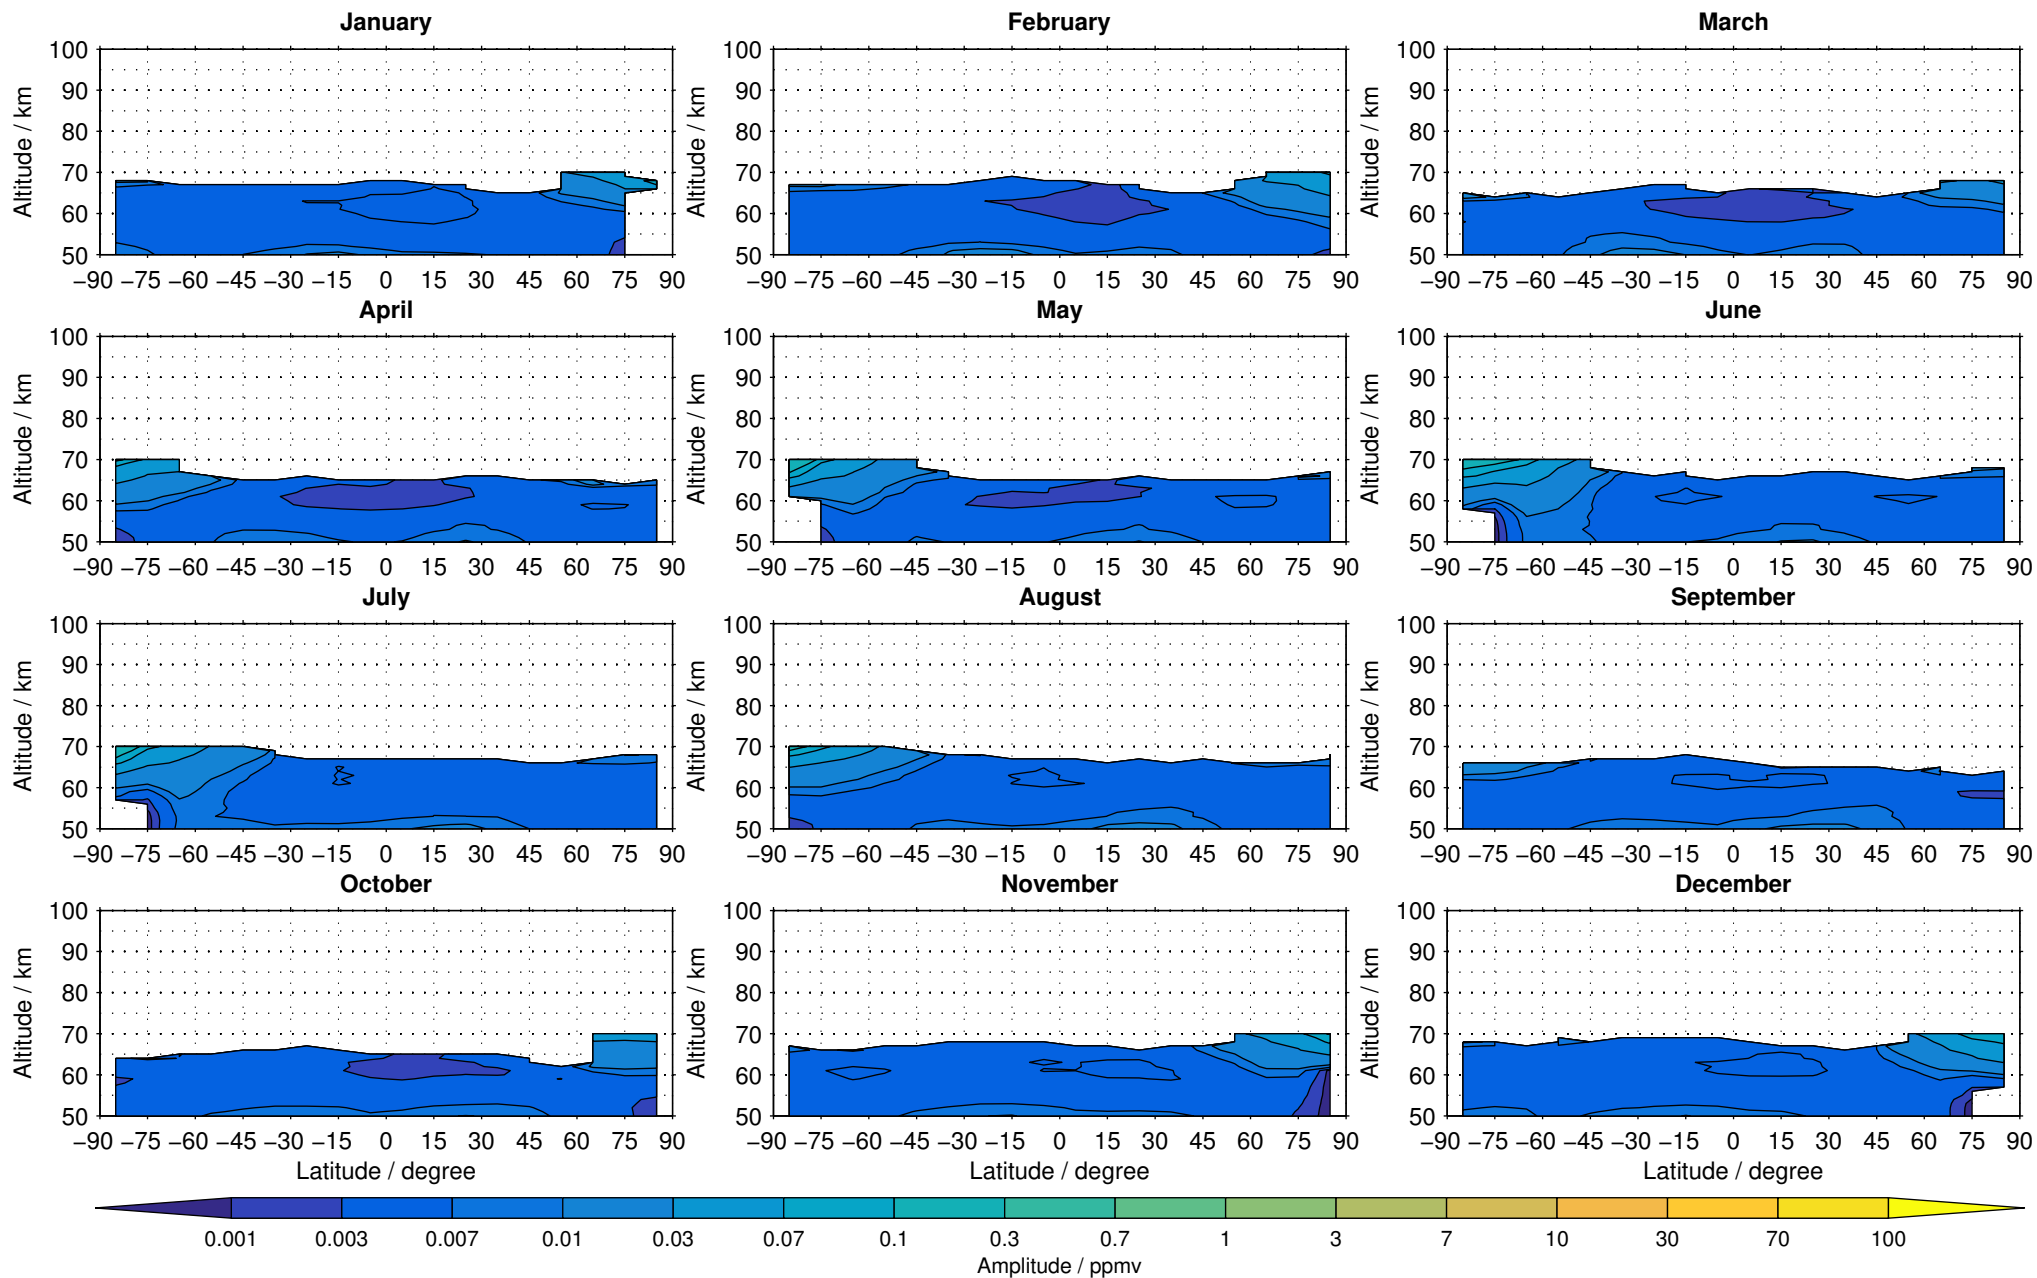

Envisat/MIPAS (IMKIAA) V5R v220/221 NOM nitric oxide distribution for 2007

Creation Time:
16-03-2017
09:26:49 LT

Envisat/MIPAS (IMKIAA) V5R v220/221 NOM nitric oxide distribution for 2008

Creation Time:
16-03-2017
09:26:50 LT

Envisat/MIPAS (IMKIAA) V5R v220/221 NOM nitric oxide distribution for 2009

Creation Time:
16-03-2017
09:26:51 LT

Envisat/MIPAS (IMKIAA) V5R v220/221 NOM nitric oxide distribution for 2010

Creation Time:
16-03-2017
09:26:51 LT