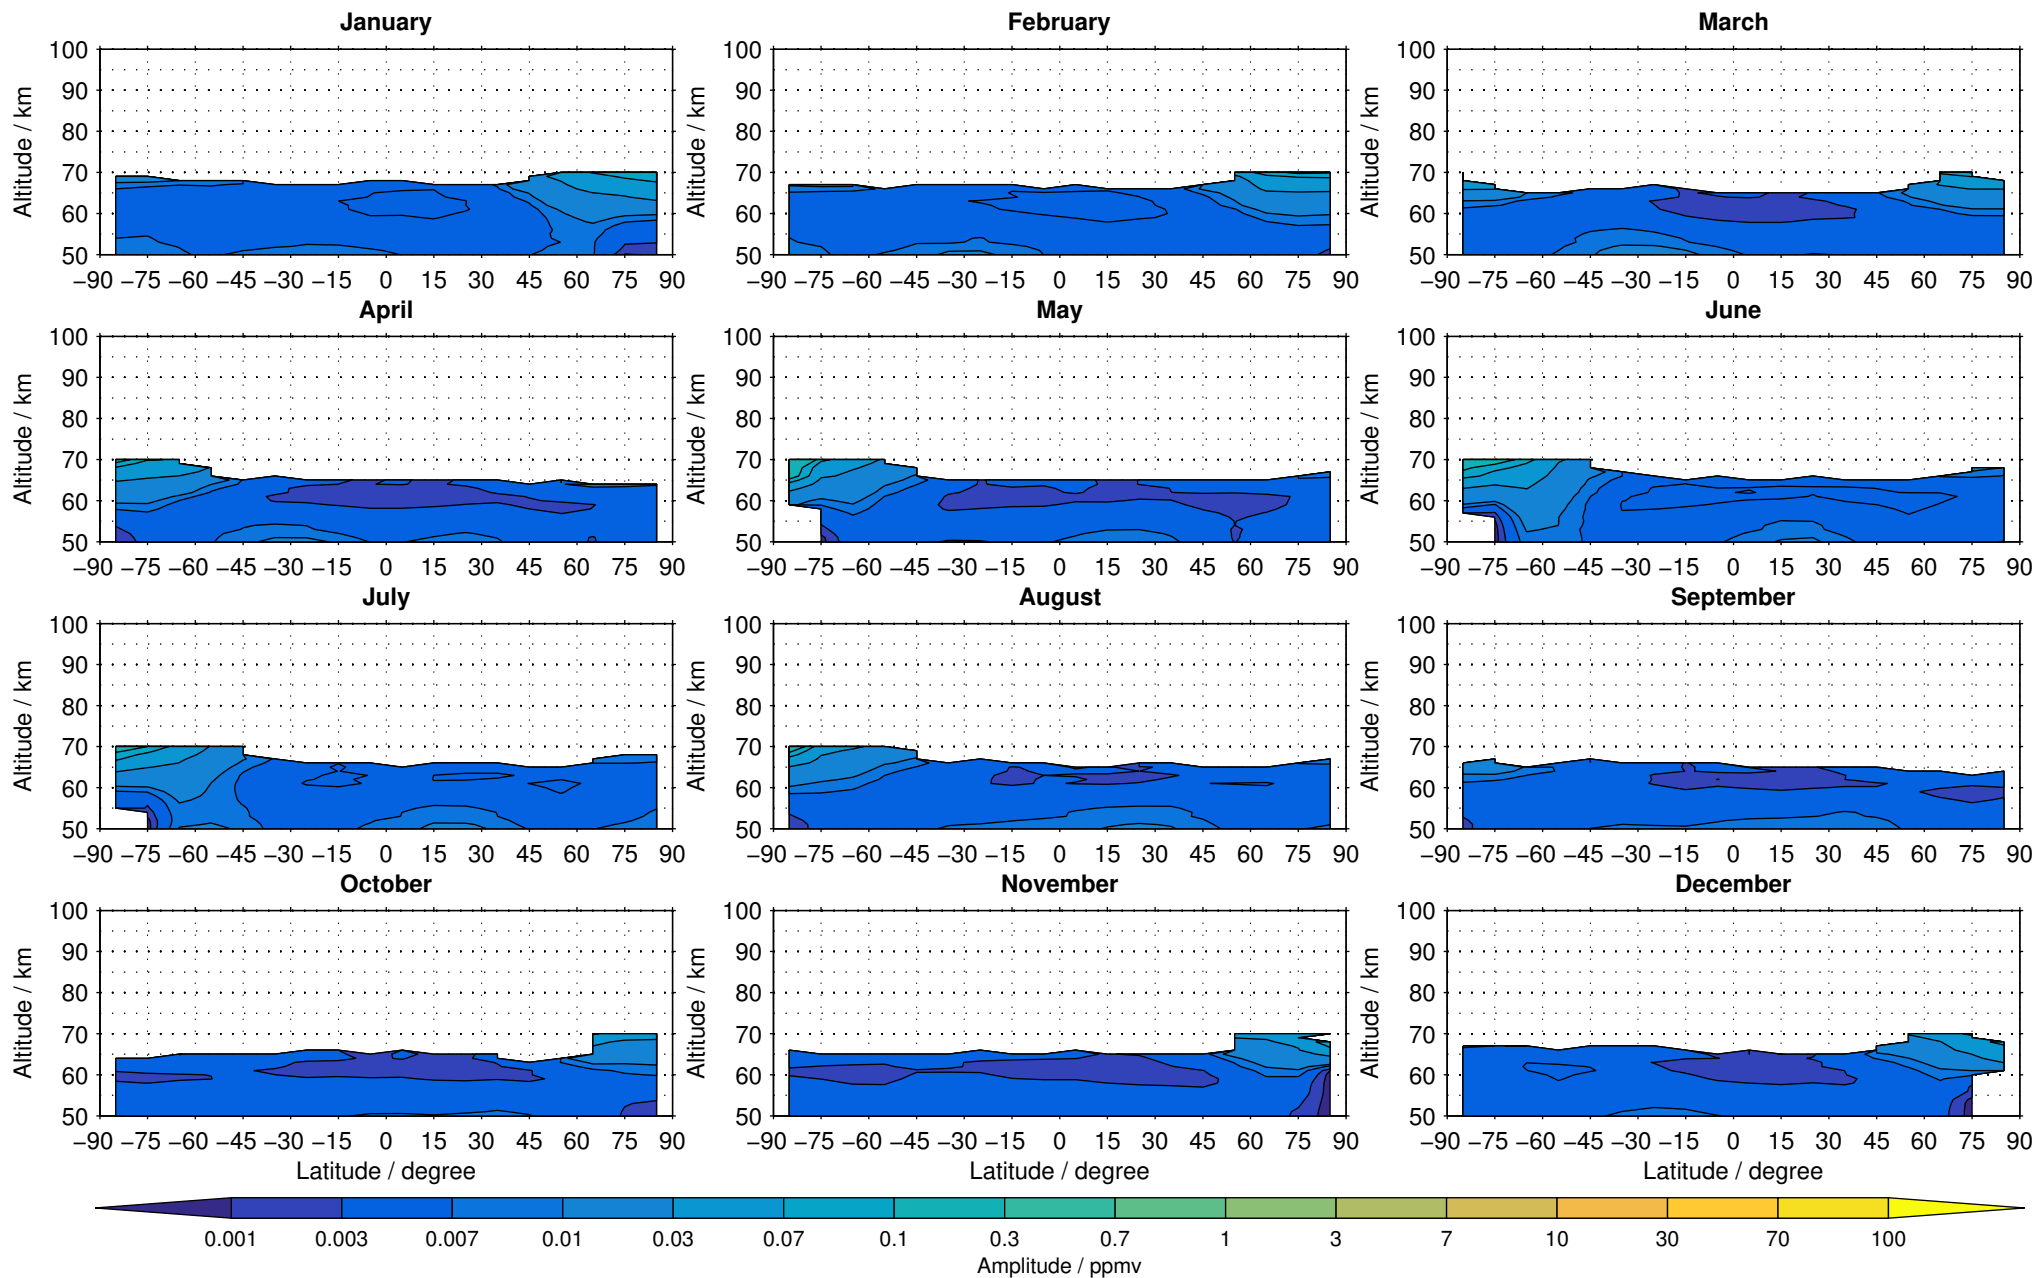

Envisat/MIPAS (IMKIAA) V5R v220/221 NOM nitric oxide distribution for 2005

Creation Time:
16-03-2017
09:26:48 LT

Envisat/MIPAS (IMKIAA) V5R v220/221 NOM nitric oxide distribution for 2006

Creation Time:
16-03-2017
09:26:48 LT

Envisat/MIPAS (IMKIAA) V5R v220/221 NOM nitric oxide distribution for 2007

Creation Time:
16-03-2017
09:26:49 LT

Envisat/MIPAS (IMKIAA) V5R v220/221 NOM nitric oxide distribution for 2008

Creation Time:
16-03-2017
09:26:50 LT

Envisat/MIPAS (IMKIAA) V5R v220/221 NOM nitric oxide distribution for 2009

Creation Time:
16-03-2017
09:26:51 LT

Envisat/MIPAS (IMKIAA) V5R v220/221 NOM nitric oxide distribution for 2010

Creation Time:
16-03-2017
09:26:51 LT