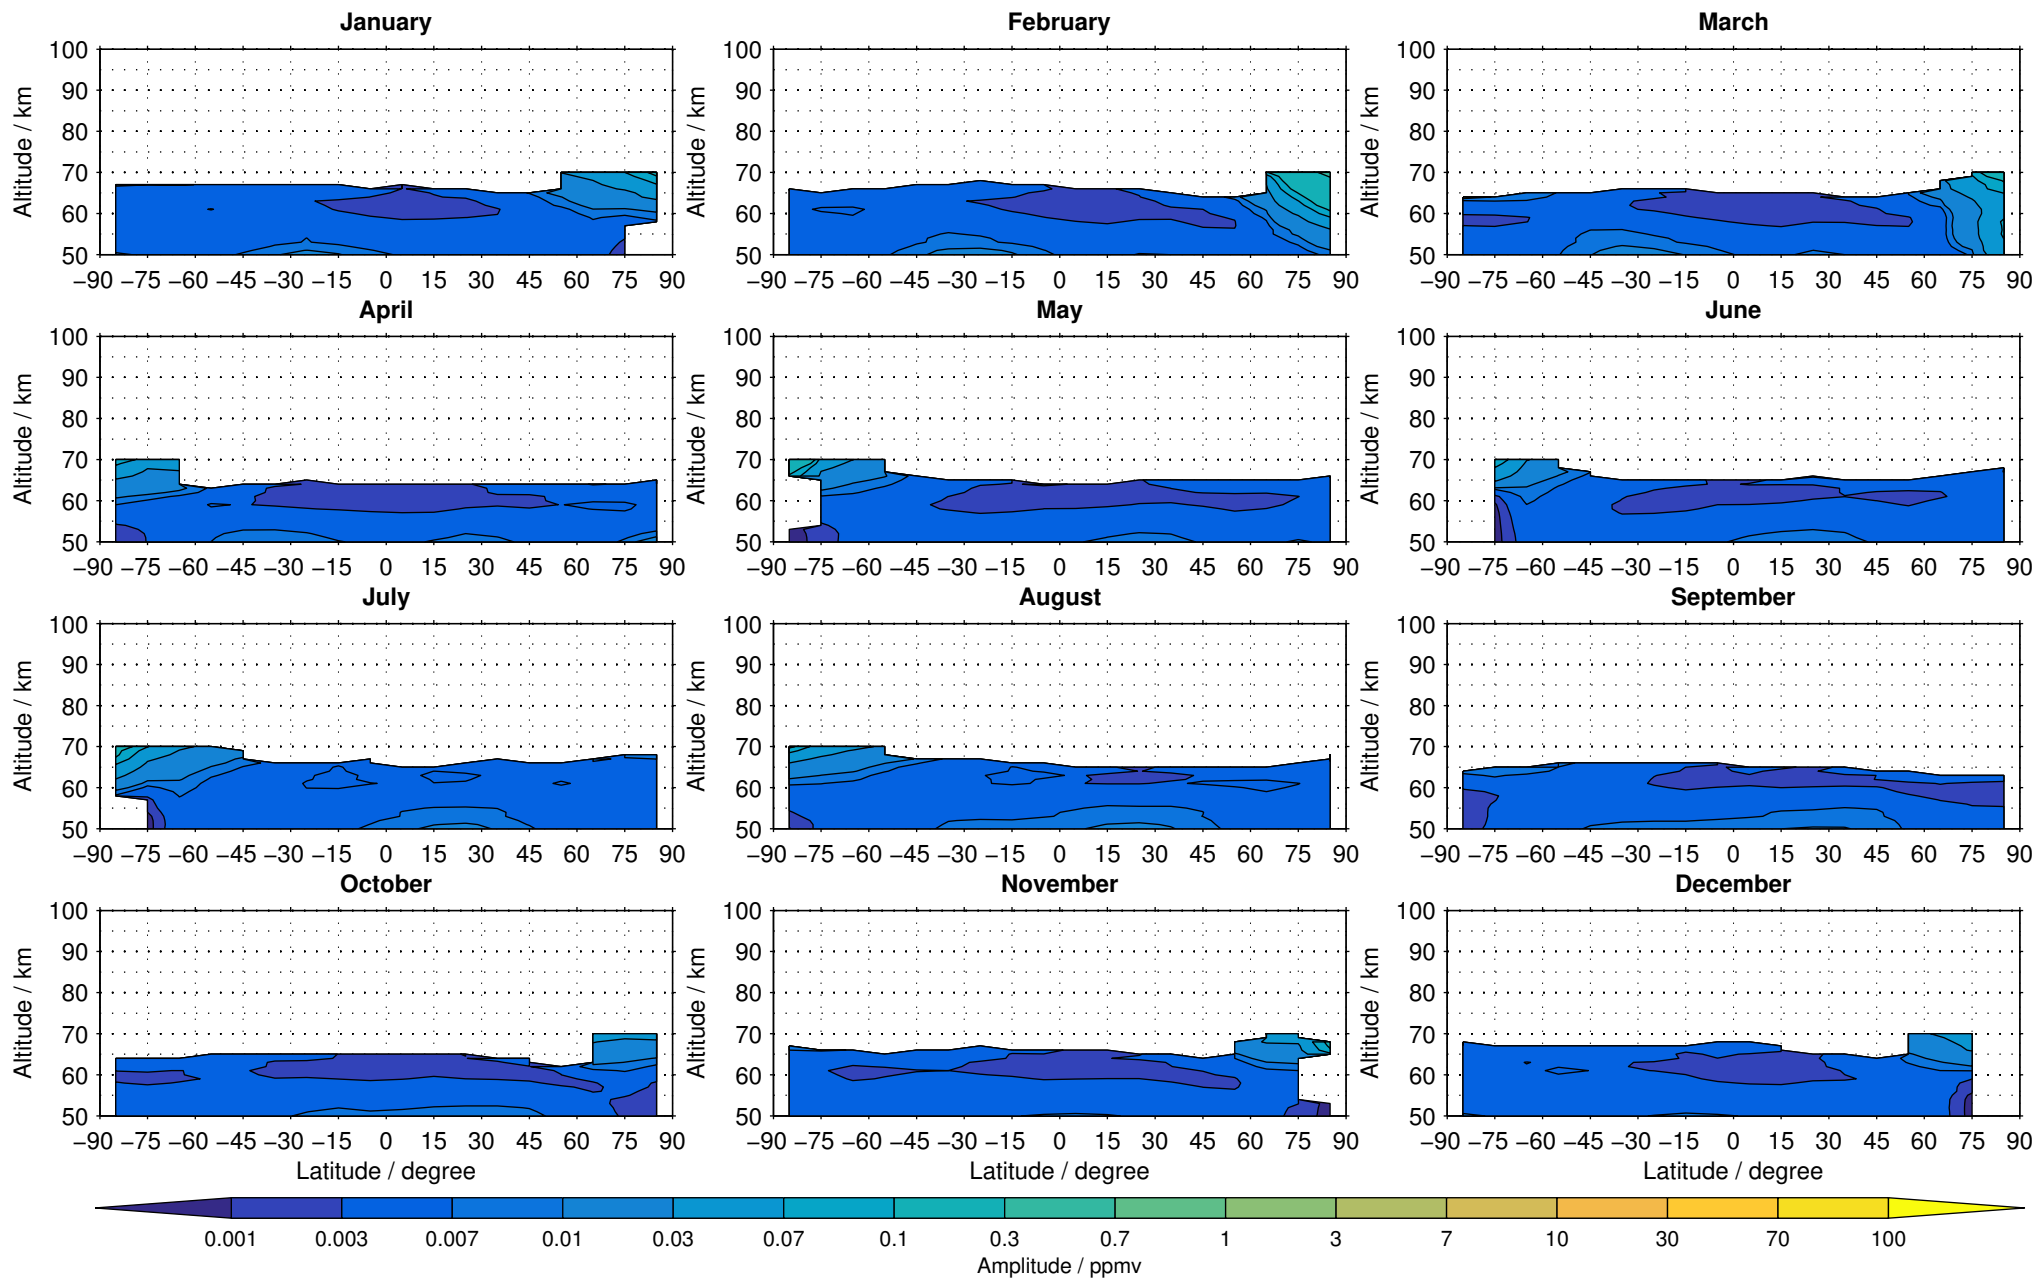

Envisat/MIPAS (IMKIAA) V5R v220/221 NOM nitric oxide distribution for 2007

Creation Time:
16-03-2017
09:26:49 LT

Envisat/MIPAS (IMKIAA) V5R v220/221 NOM nitric oxide distribution for 2008

Creation Time:
16-03-2017
09:26:50 LT

Envisat/MIPAS (IMKIAA) V5R v220/221 NOM nitric oxide distribution for 2009

Creation Time:
16-03-2017
09:26:51 LT

Envisat/MIPAS (IMKIAA) V5R v220/221 NOM nitric oxide distribution for 2010

Creation Time:
16-03-2017
09:26:51 LT