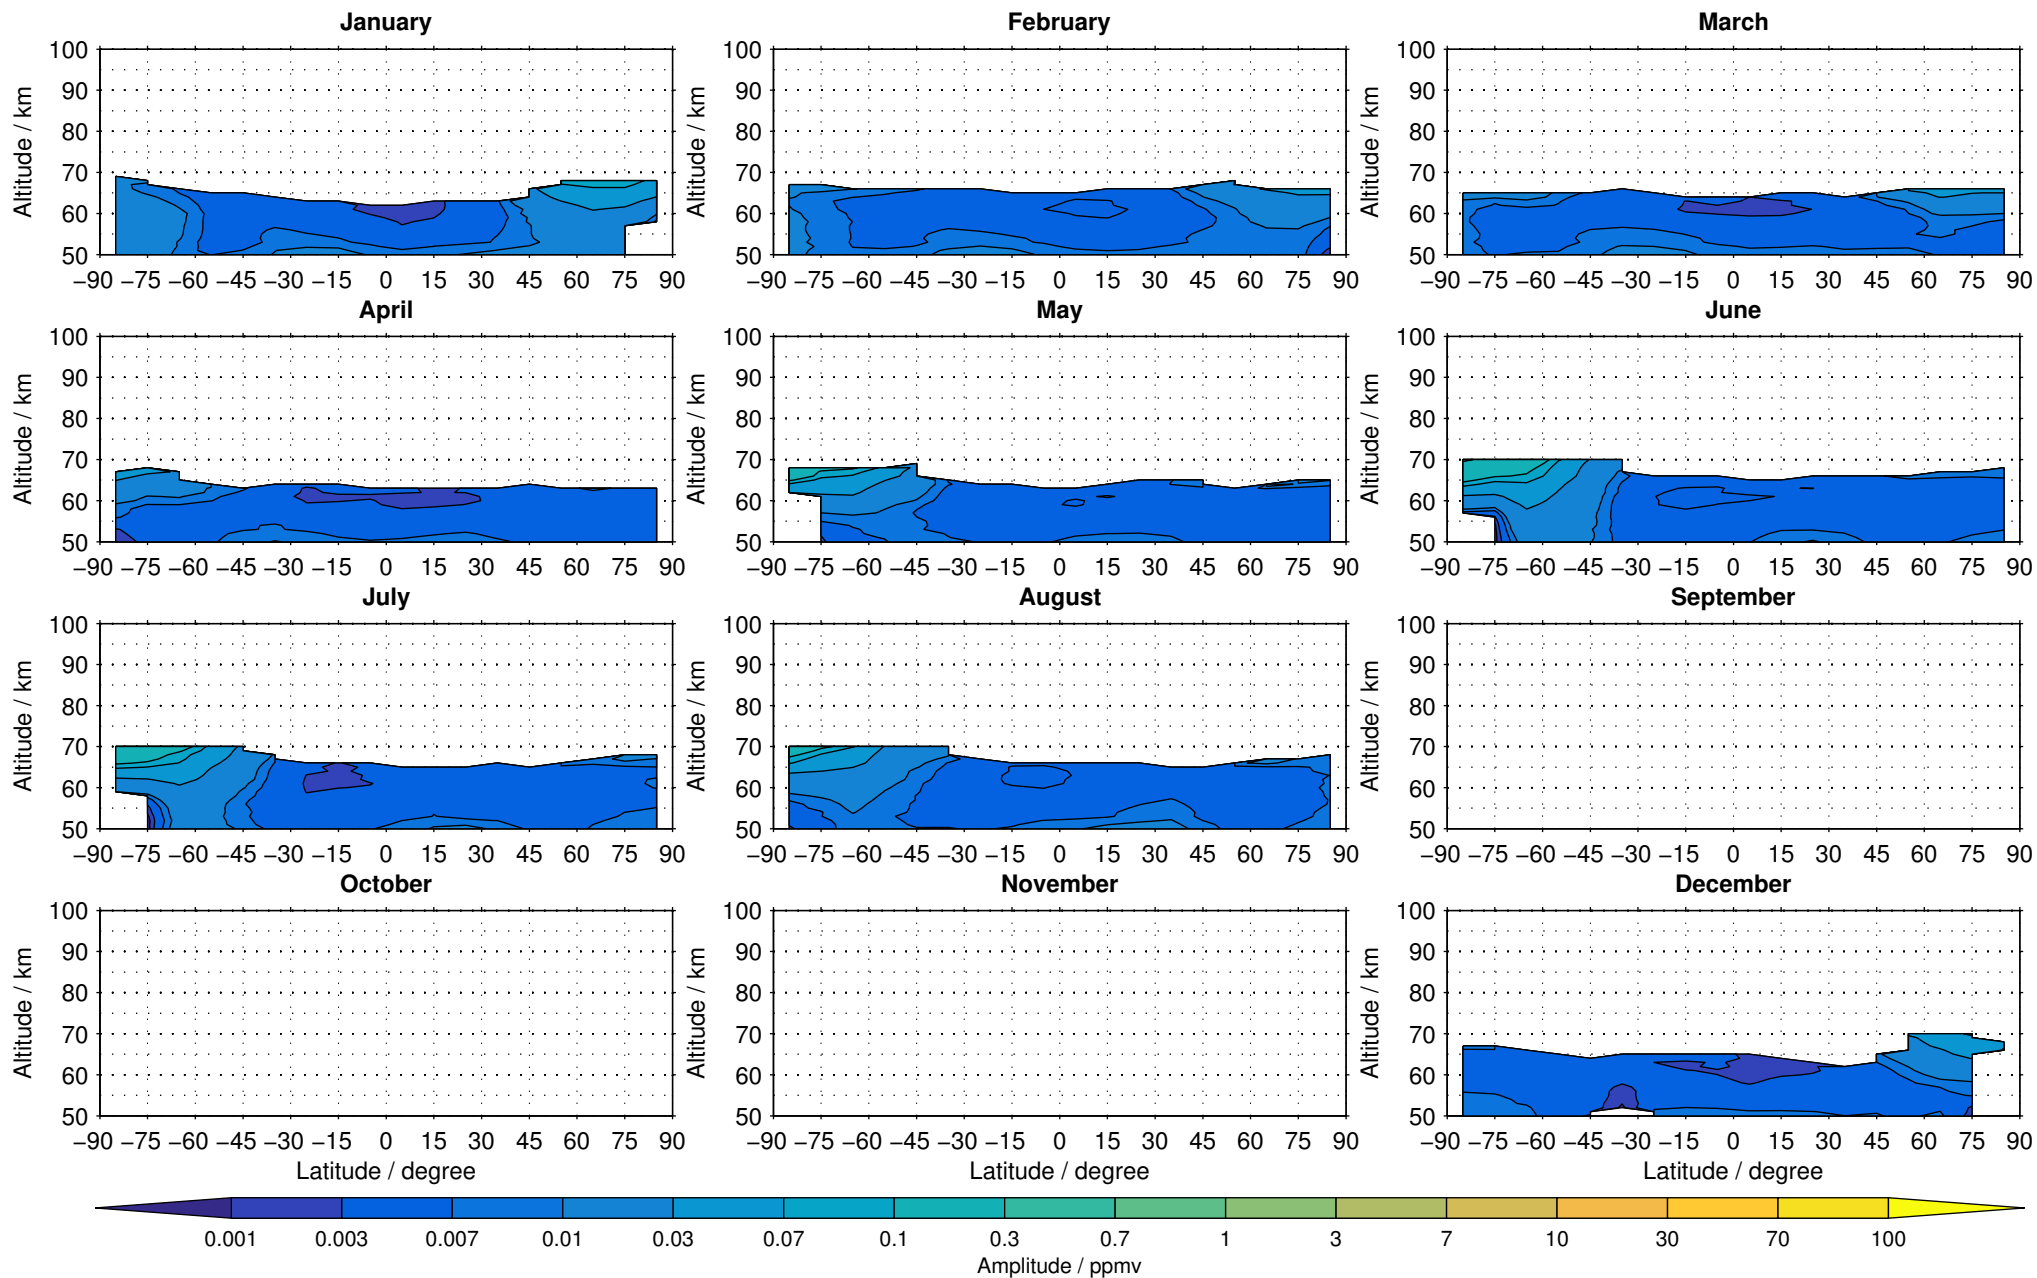

Envisat/MIPAS (IMKIAA) V5R v220/221 NOM nitric oxide distribution for 2005

Creation Time:
16-03-2017
09:26:48 LT

Envisat/MIPAS (IMKIAA) V5R v220/221 NOM nitric oxide distribution for 2006

Creation Time:
16-03-2017
09:26:48 LT

Envisat/MIPAS (IMKIAA) V5R v220/221 NOM nitric oxide distribution for 2007

Creation Time:
16-03-2017
09:26:49 LT

Envisat/MIPAS (IMKIAA) V5R v220/221 NOM nitric oxide distribution for 2008

Creation Time:
16-03-2017
09:26:50 LT

Envisat/MIPAS (IMKIAA) V5R v220/221 NOM nitric oxide distribution for 2009

Creation Time:
16-03-2017
09:26:51 LT

Envisat/MIPAS (IMKIAA) V5R v220/221 NOM nitric oxide distribution for 2010

Creation Time:
16-03-2017
09:26:51 LT