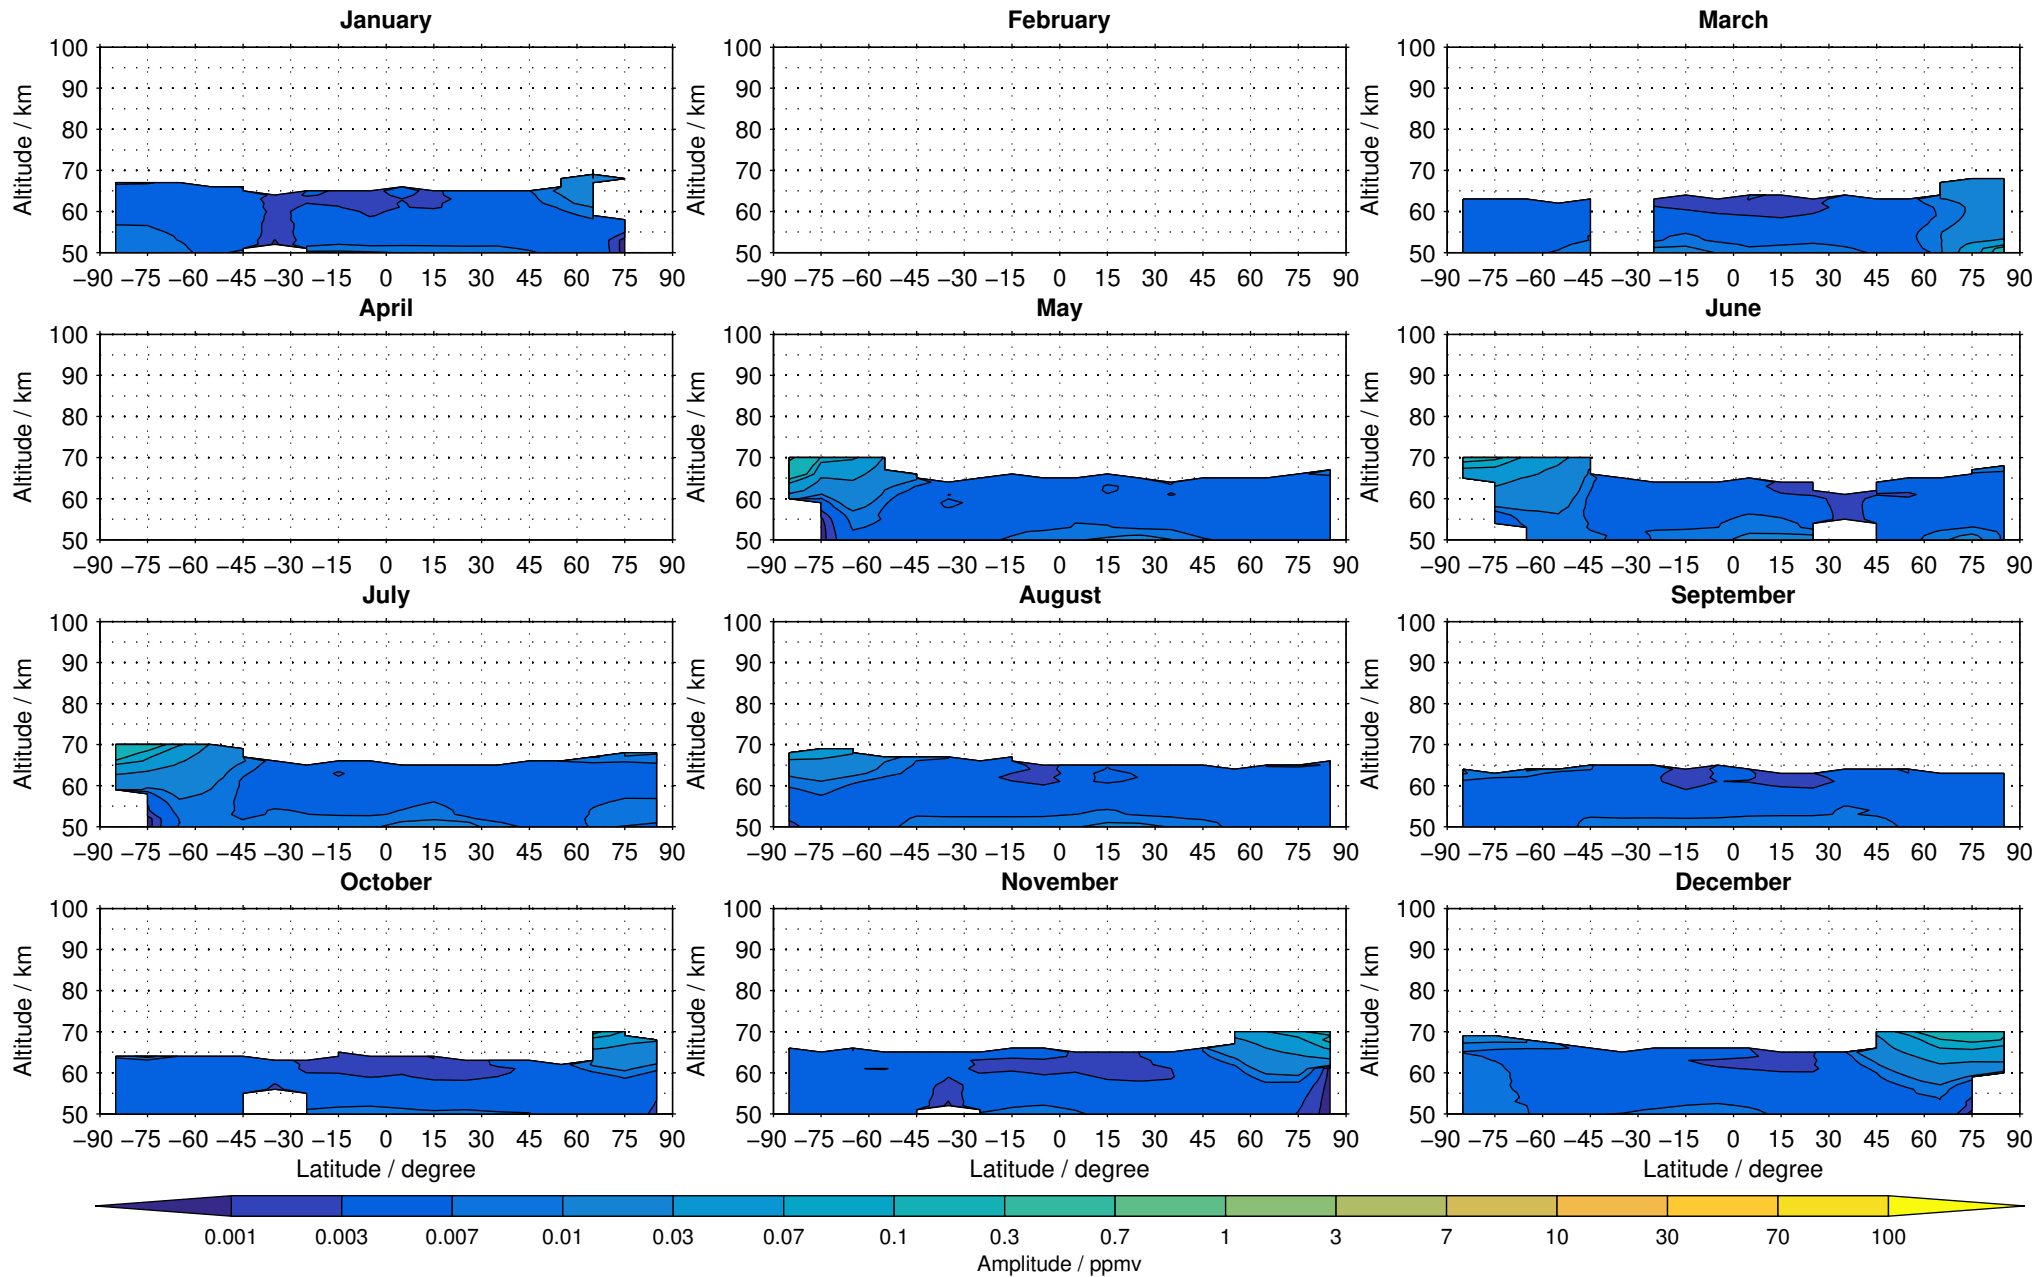

Envisat/MIPAS (IMKIAA) V5R v220/221 NOM nitric oxide distribution for 2005

Creation Time:
16-03-2017
09:26:48 LT

Envisat/MIPAS (IMKIAA) V5R v220/221 NOM nitric oxide distribution for 2006

Creation Time:
16-03-2017
09:26:48 LT

Envisat/MIPAS (IMKIAA) V5R v220/221 NOM nitric oxide distribution for 2007

Creation Time:
16-03-2017
09:26:49 LT

Envisat/MIPAS (IMKIAA) V5R v220/221 NOM nitric oxide distribution for 2008

Creation Time:
16-03-2017
09:26:50 LT

Envisat/MIPAS (IMKIAA) V5R v220/221 NOM nitric oxide distribution for 2009

Creation Time:
16-03-2017
09:26:51 LT

Envisat/MIPAS (IMKIAA) V5R v220/221 NOM nitric oxide distribution for 2010

Creation Time:
16-03-2017
09:26:51 LT