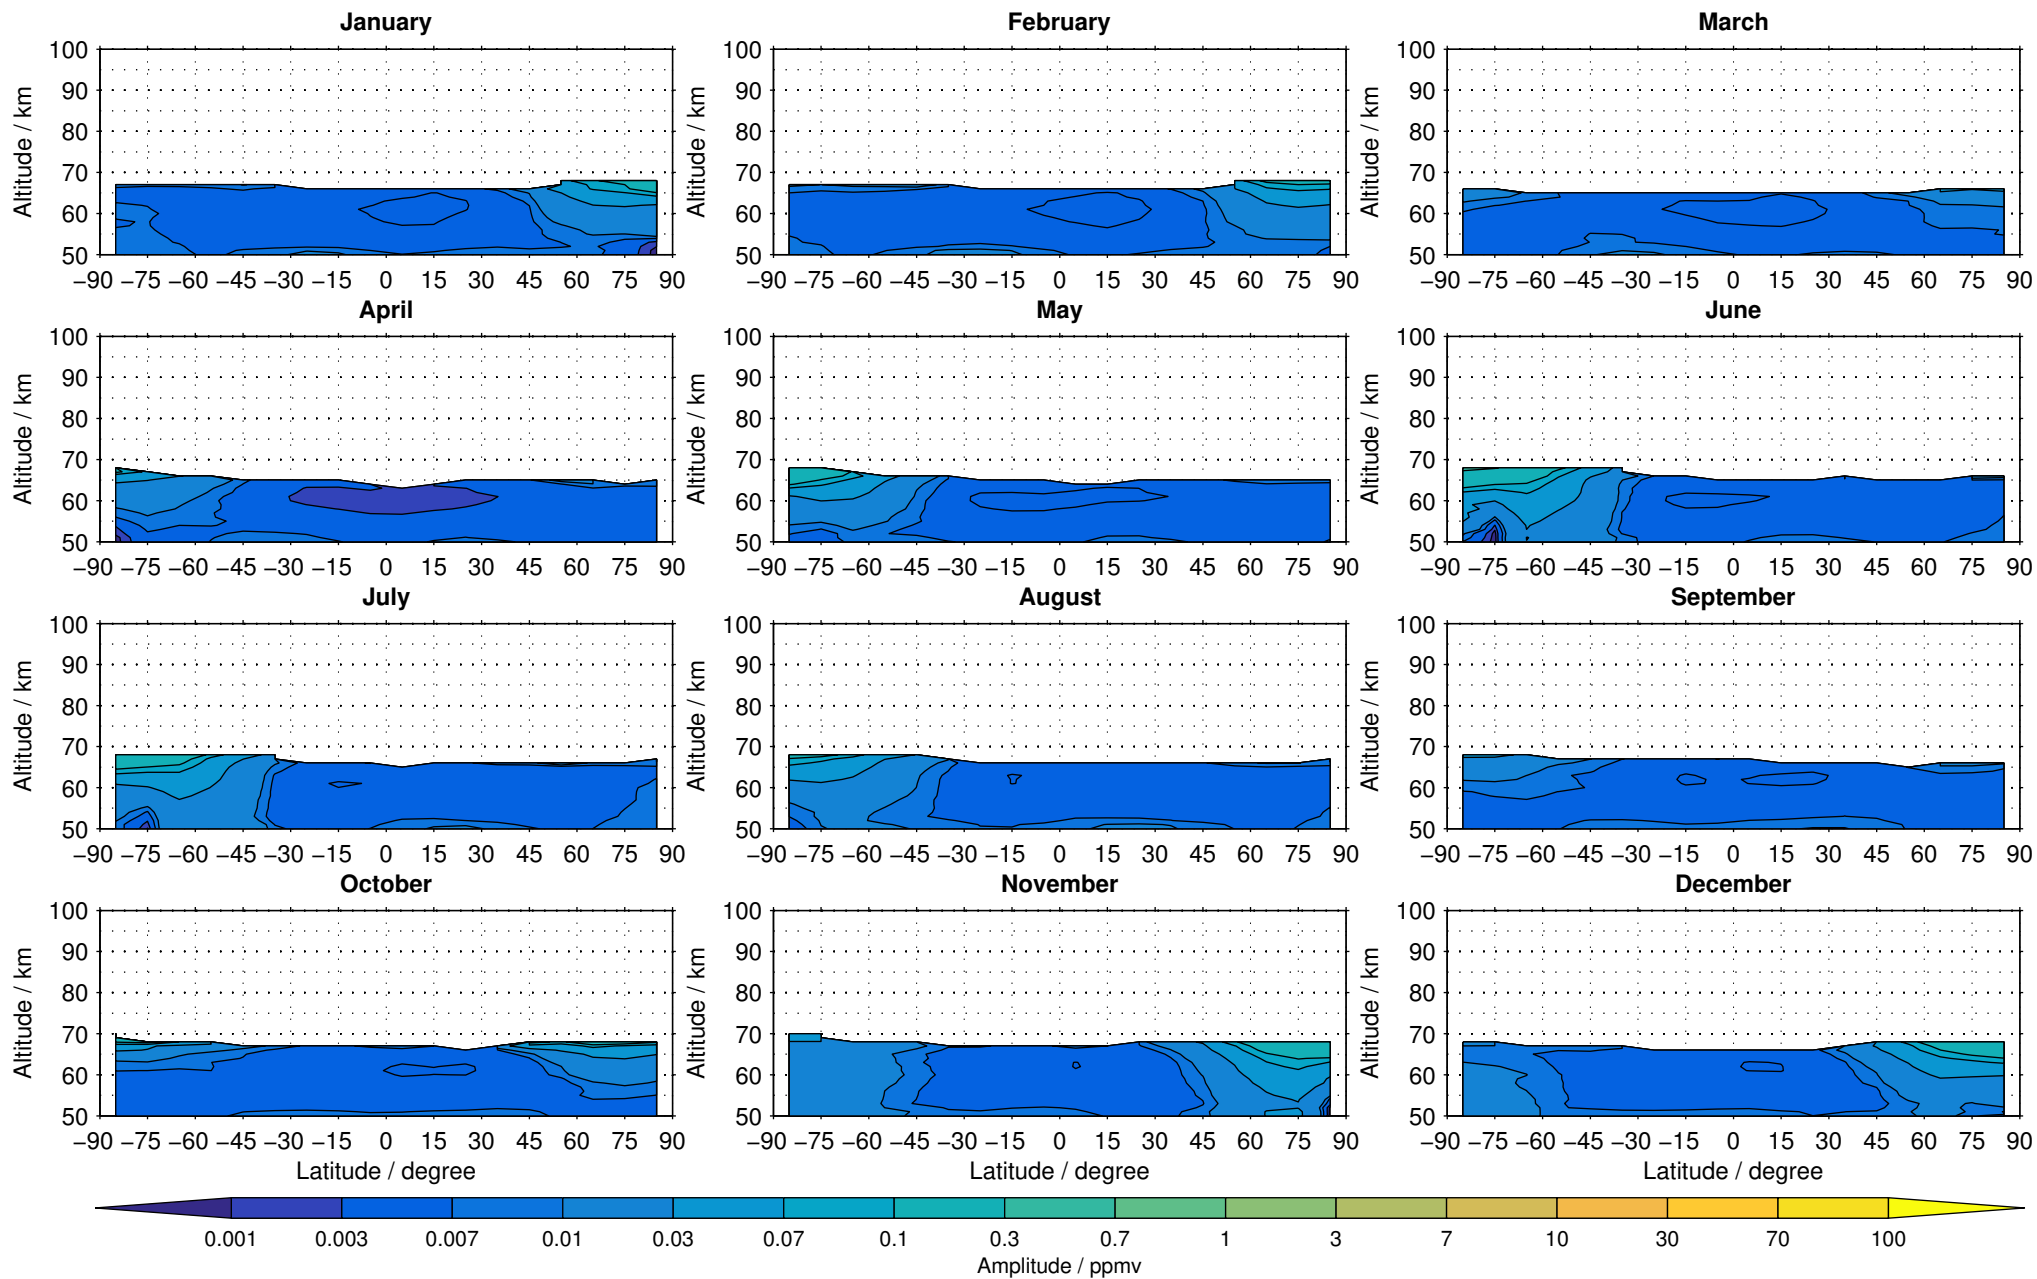

# Envisat/MIPAS (IMKIAA) V5H v20 NOM nitric oxide distribution for 2002

Creation Time:  
16-03-2017  
09:26:35 LT

# Envisat/MIPAS (IMKIAA) V5H v20 NOM nitric oxide distribution for 2003

Creation Time:  
16-03-2017  
09:26:37 LT

# Envisat/MIPAS (IMKIAA) V5H v20 NOM nitric oxide distribution for 2004

Creation Time:  
16-03-2017  
09:26:37 LT