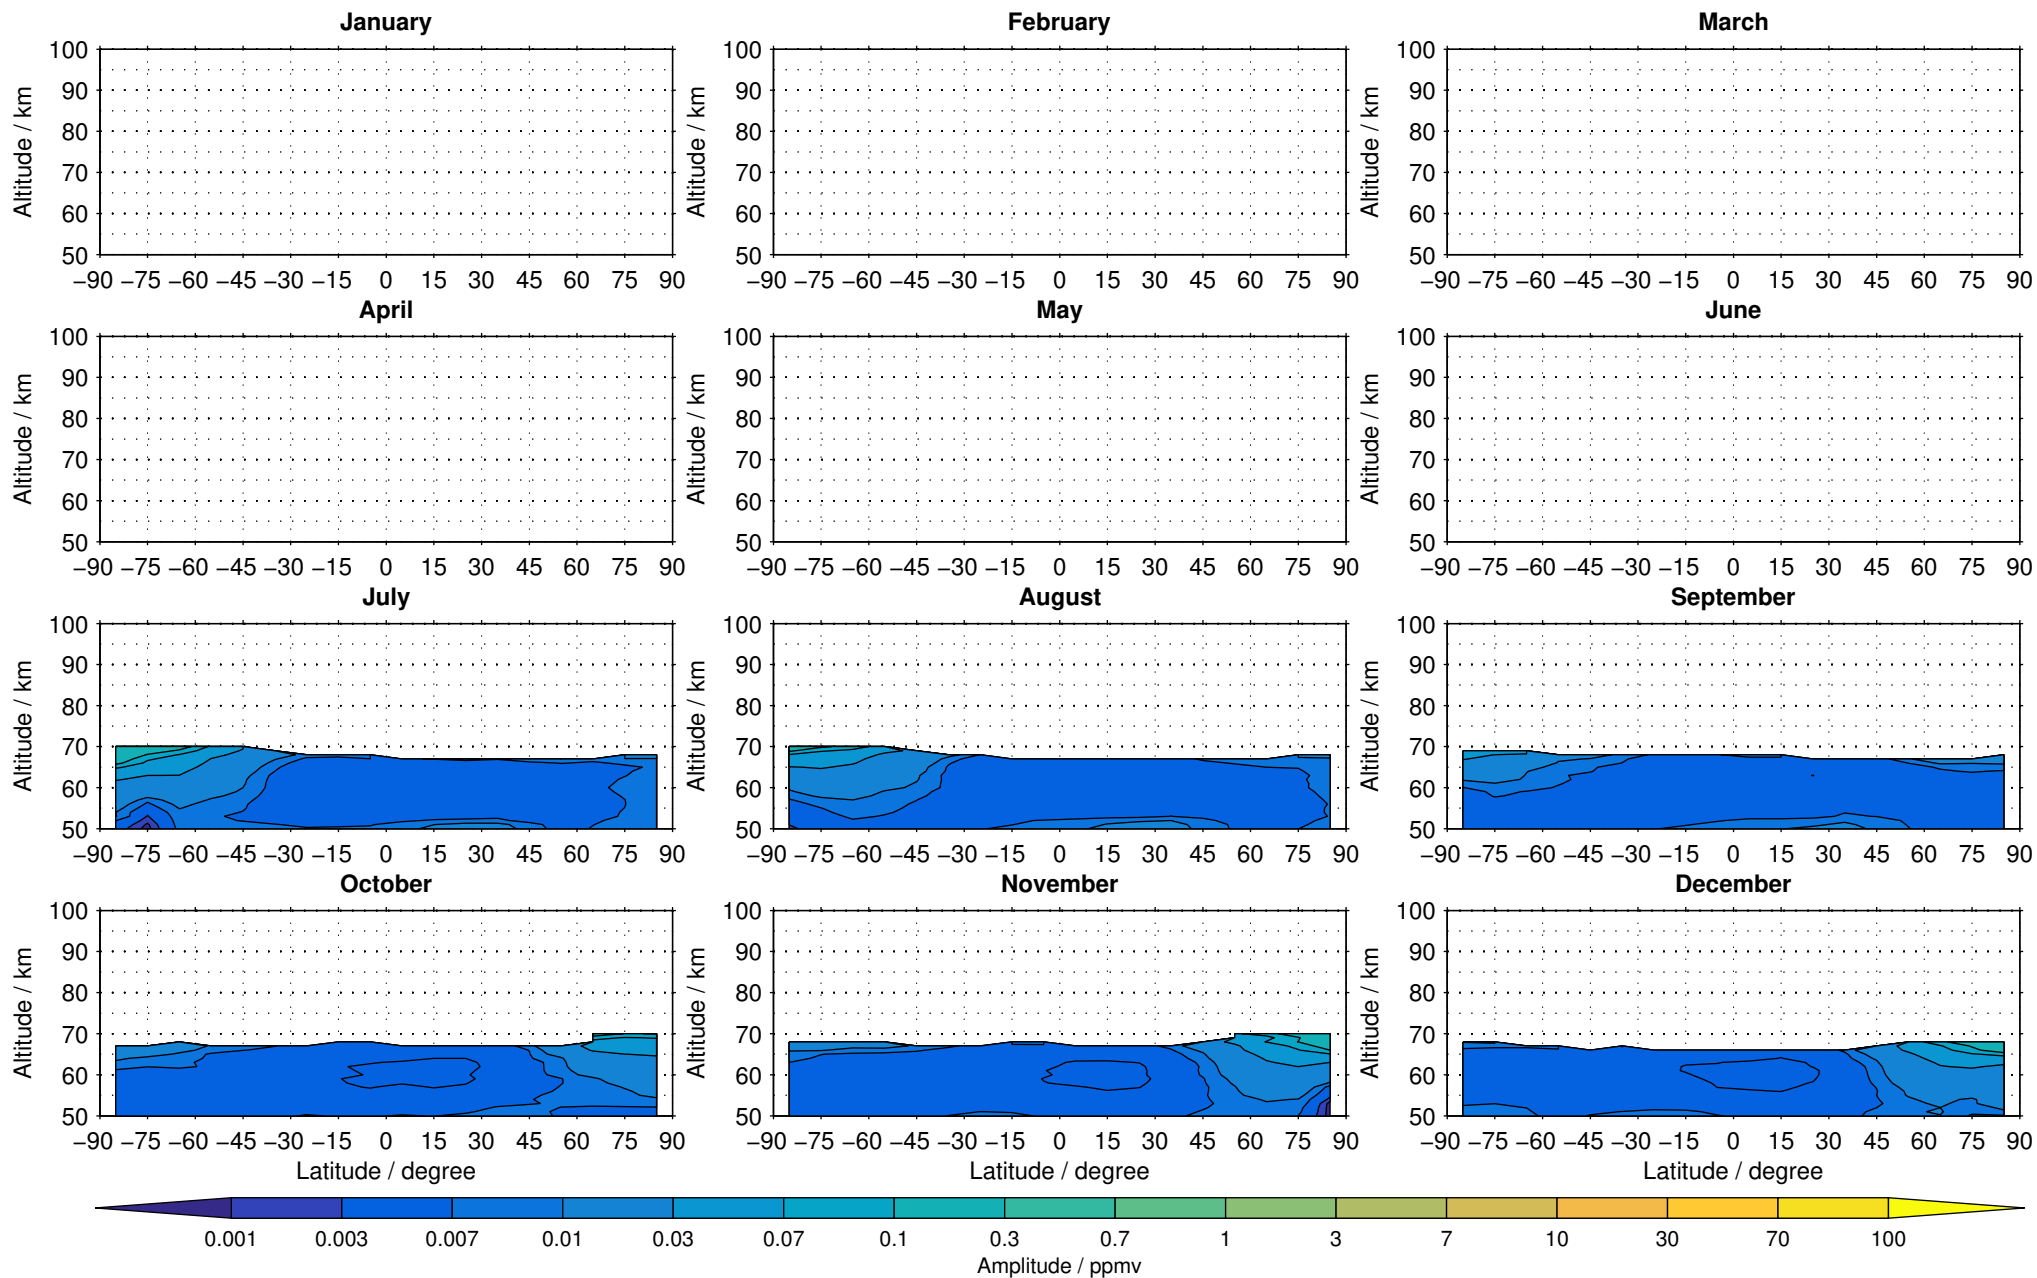

# Envisat/MIPAS (IMKIAA) V5H v20 NOM nitric oxide distribution for 2002

Creation Time:  
16-03-2017  
09:26:35 LT

# Envisat/MIPAS (IMKIAA) V5H v20 NOM nitric oxide distribution for 2003

Creation Time:  
16-03-2017  
09:26:37 LT

# Envisat/MIPAS (IMKIAA) V5H v20 NOM nitric oxide distribution for 2004

Creation Time:  
16-03-2017  
09:26:37 LT