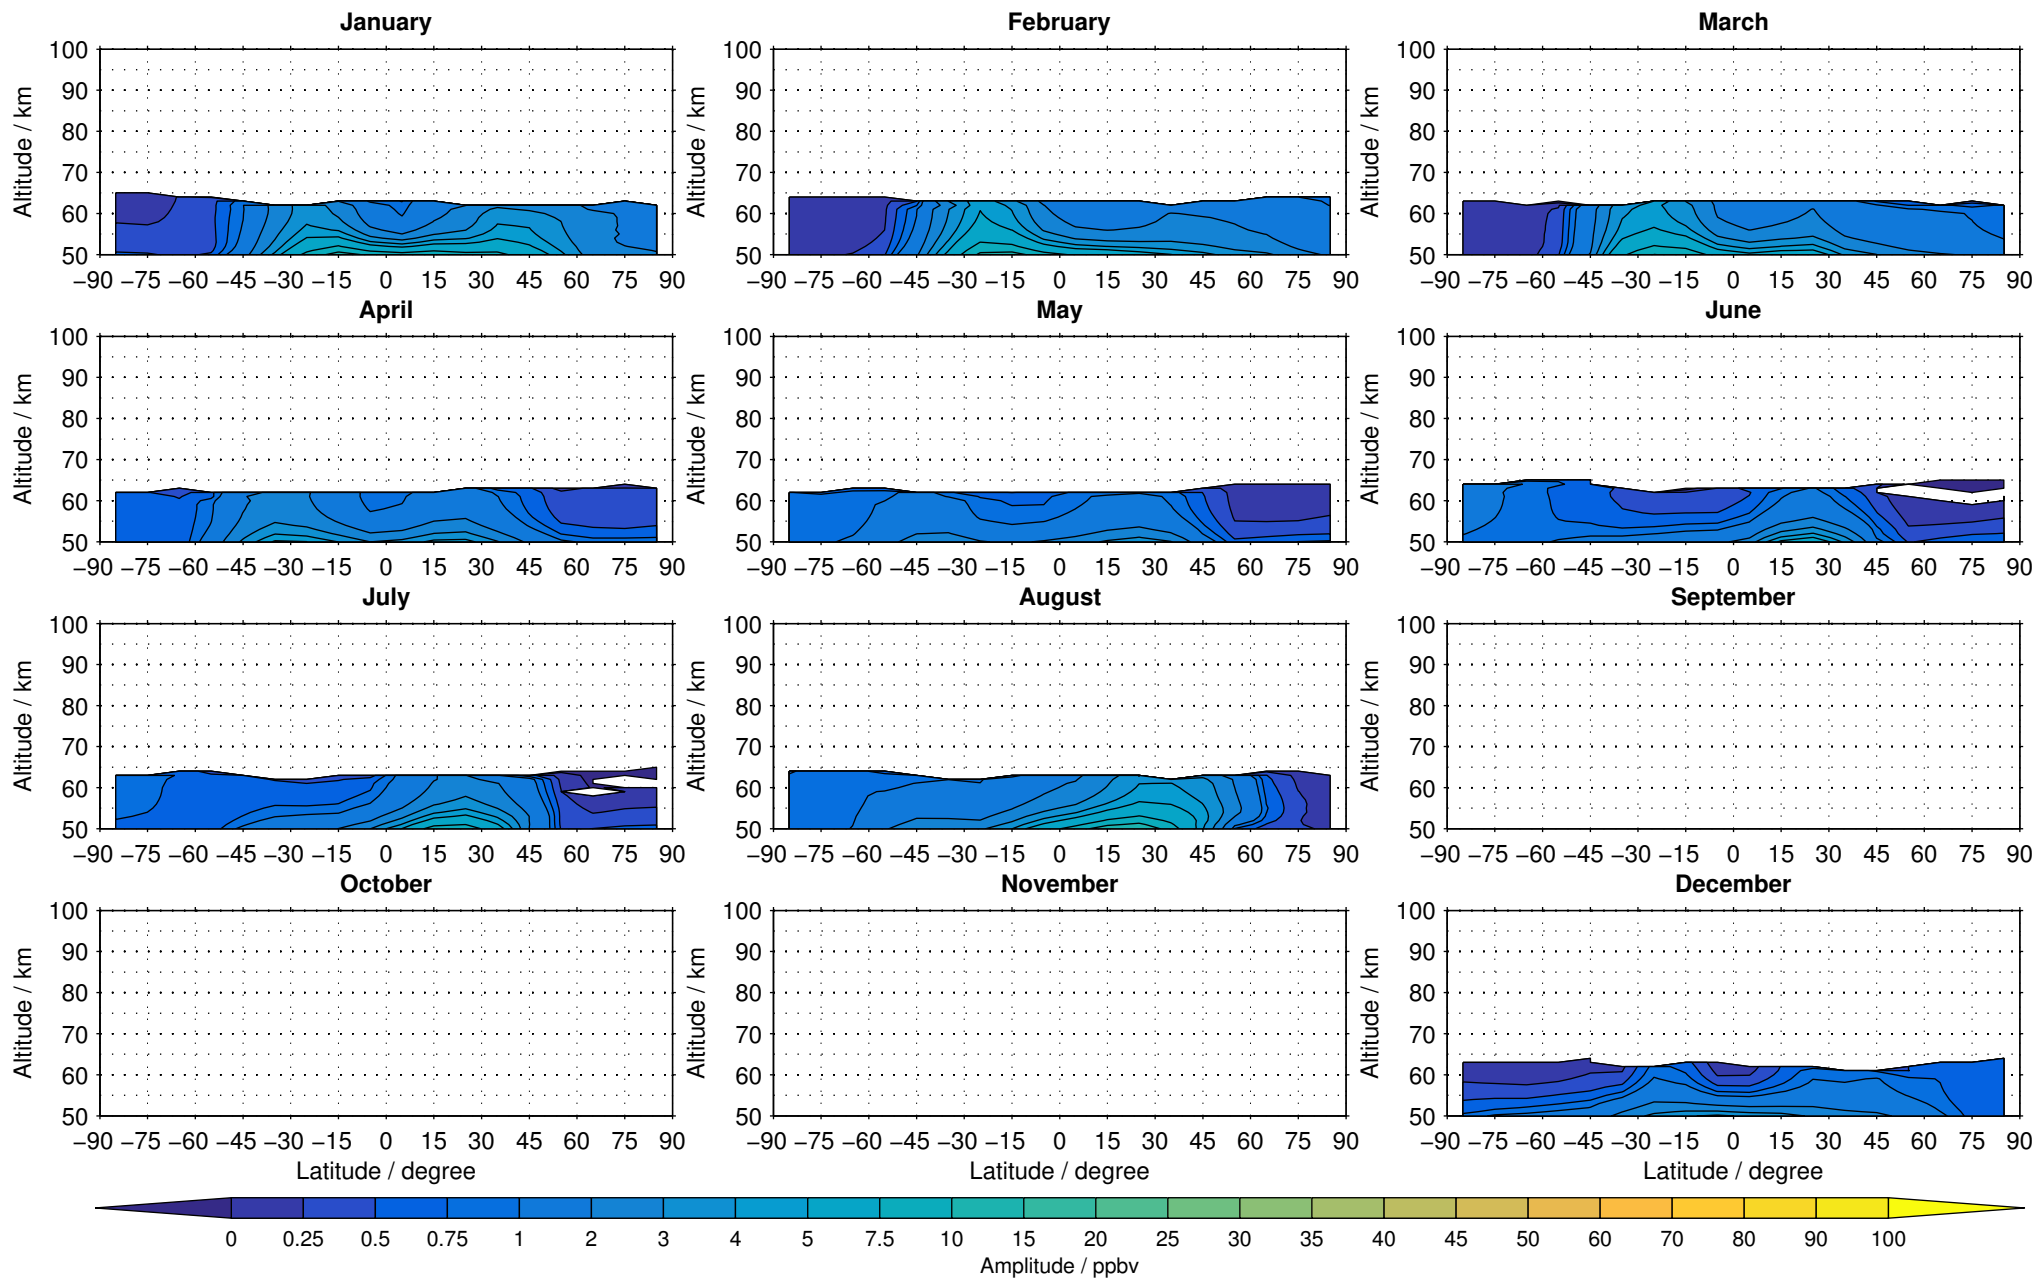

# Envisat/MIPAS (IMKIAA) V5R v224/225 NOM nitrous oxide distribution for 2005

Creation Time:  
11-04-2017  
21:20:36 LT

# Envisat/MIPAS (IMKIAA) V5R v224/225 NOM nitrous oxide distribution for 2006

Creation Time:  
11-04-2017  
21:20:37 LT