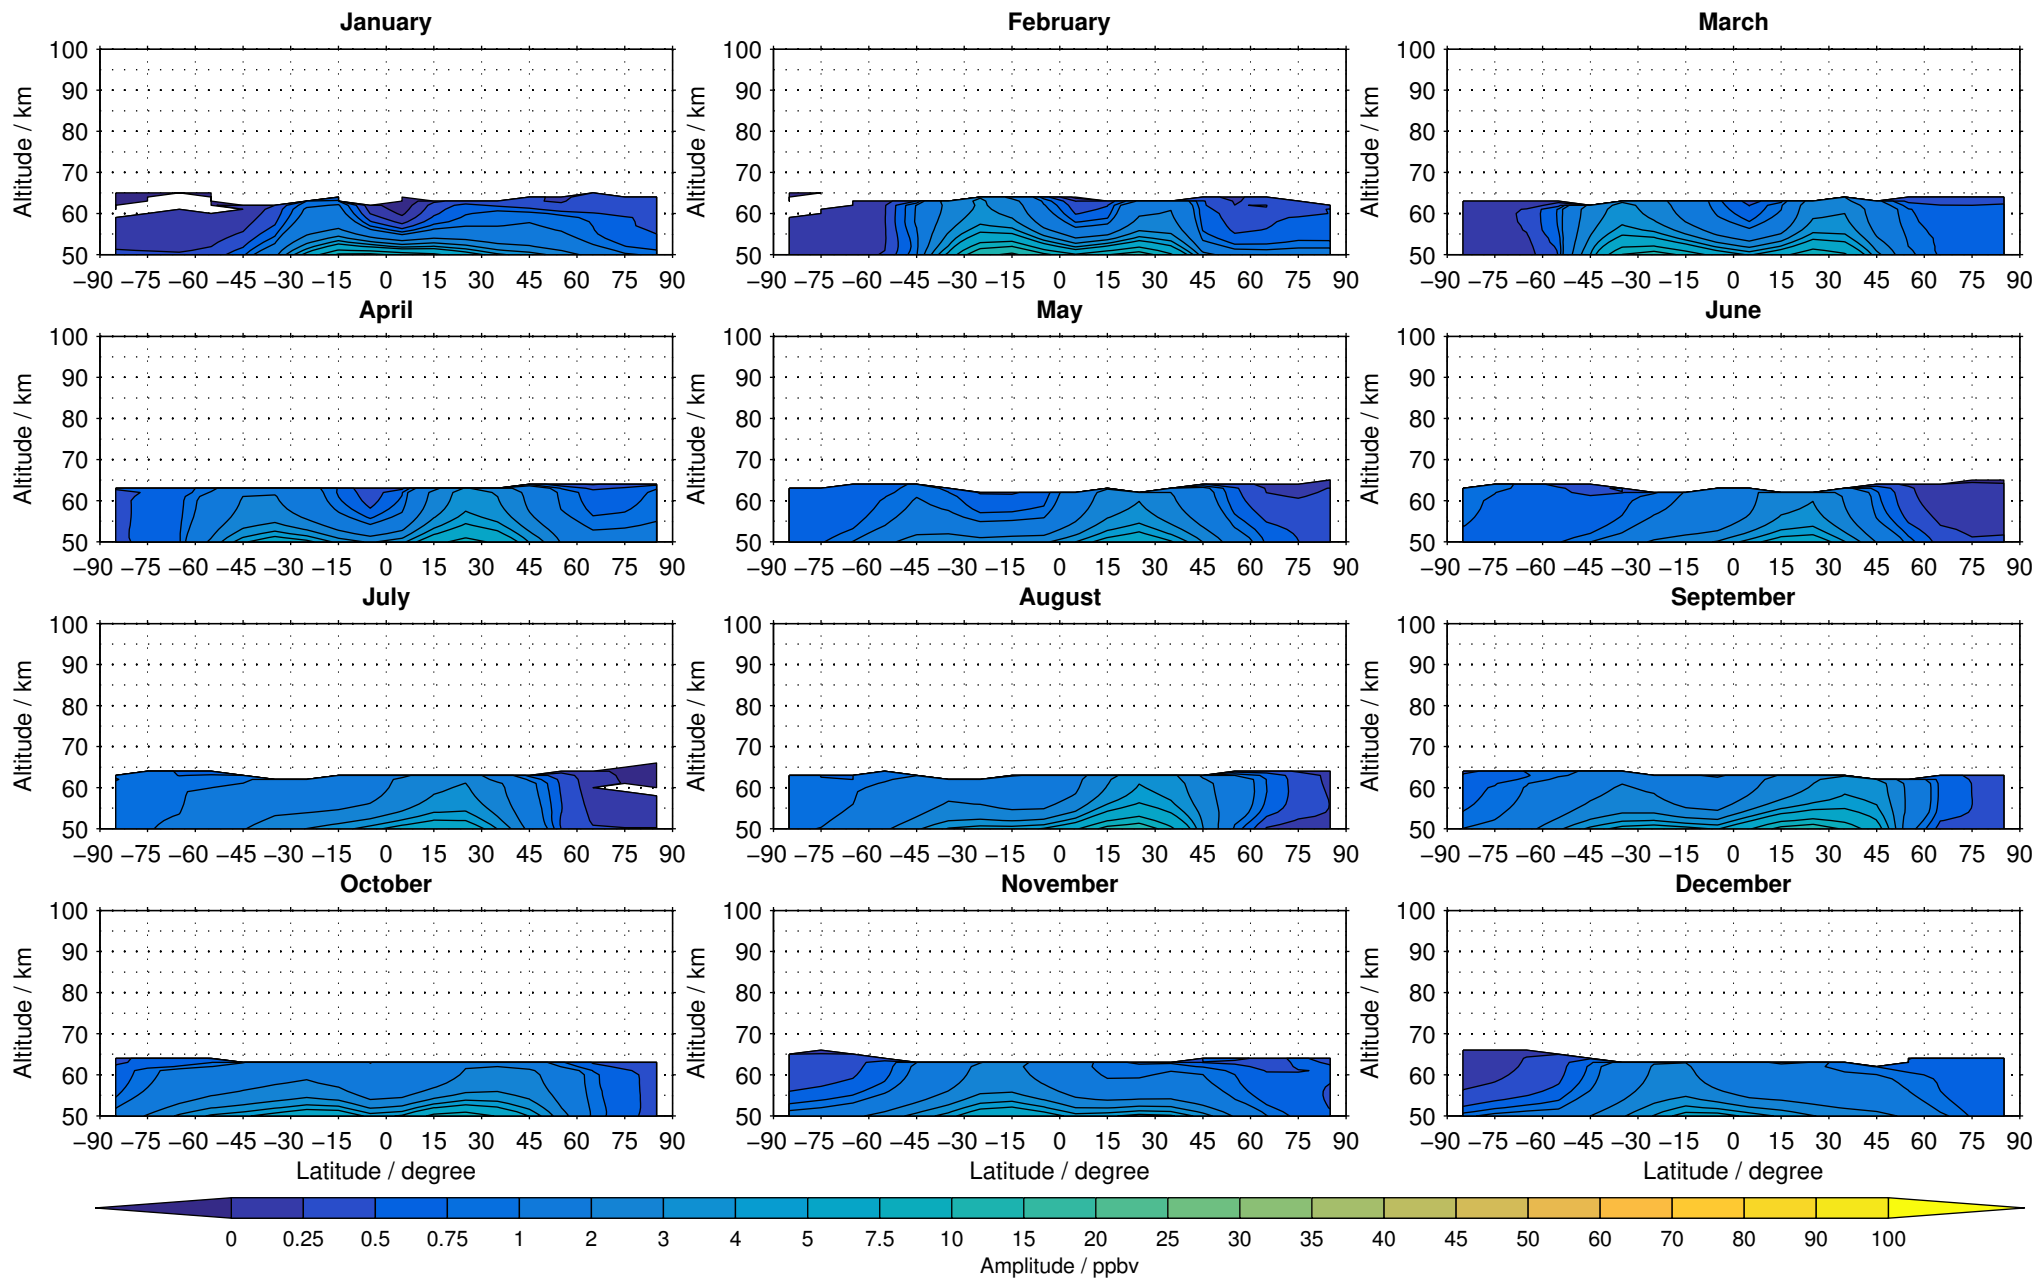

Envisat/MIPAS (IMKIAA) V5R v224/225 NOM nitrous oxide distribution for 2010

Creation Time:
11-04-2017
21:20:40 LT