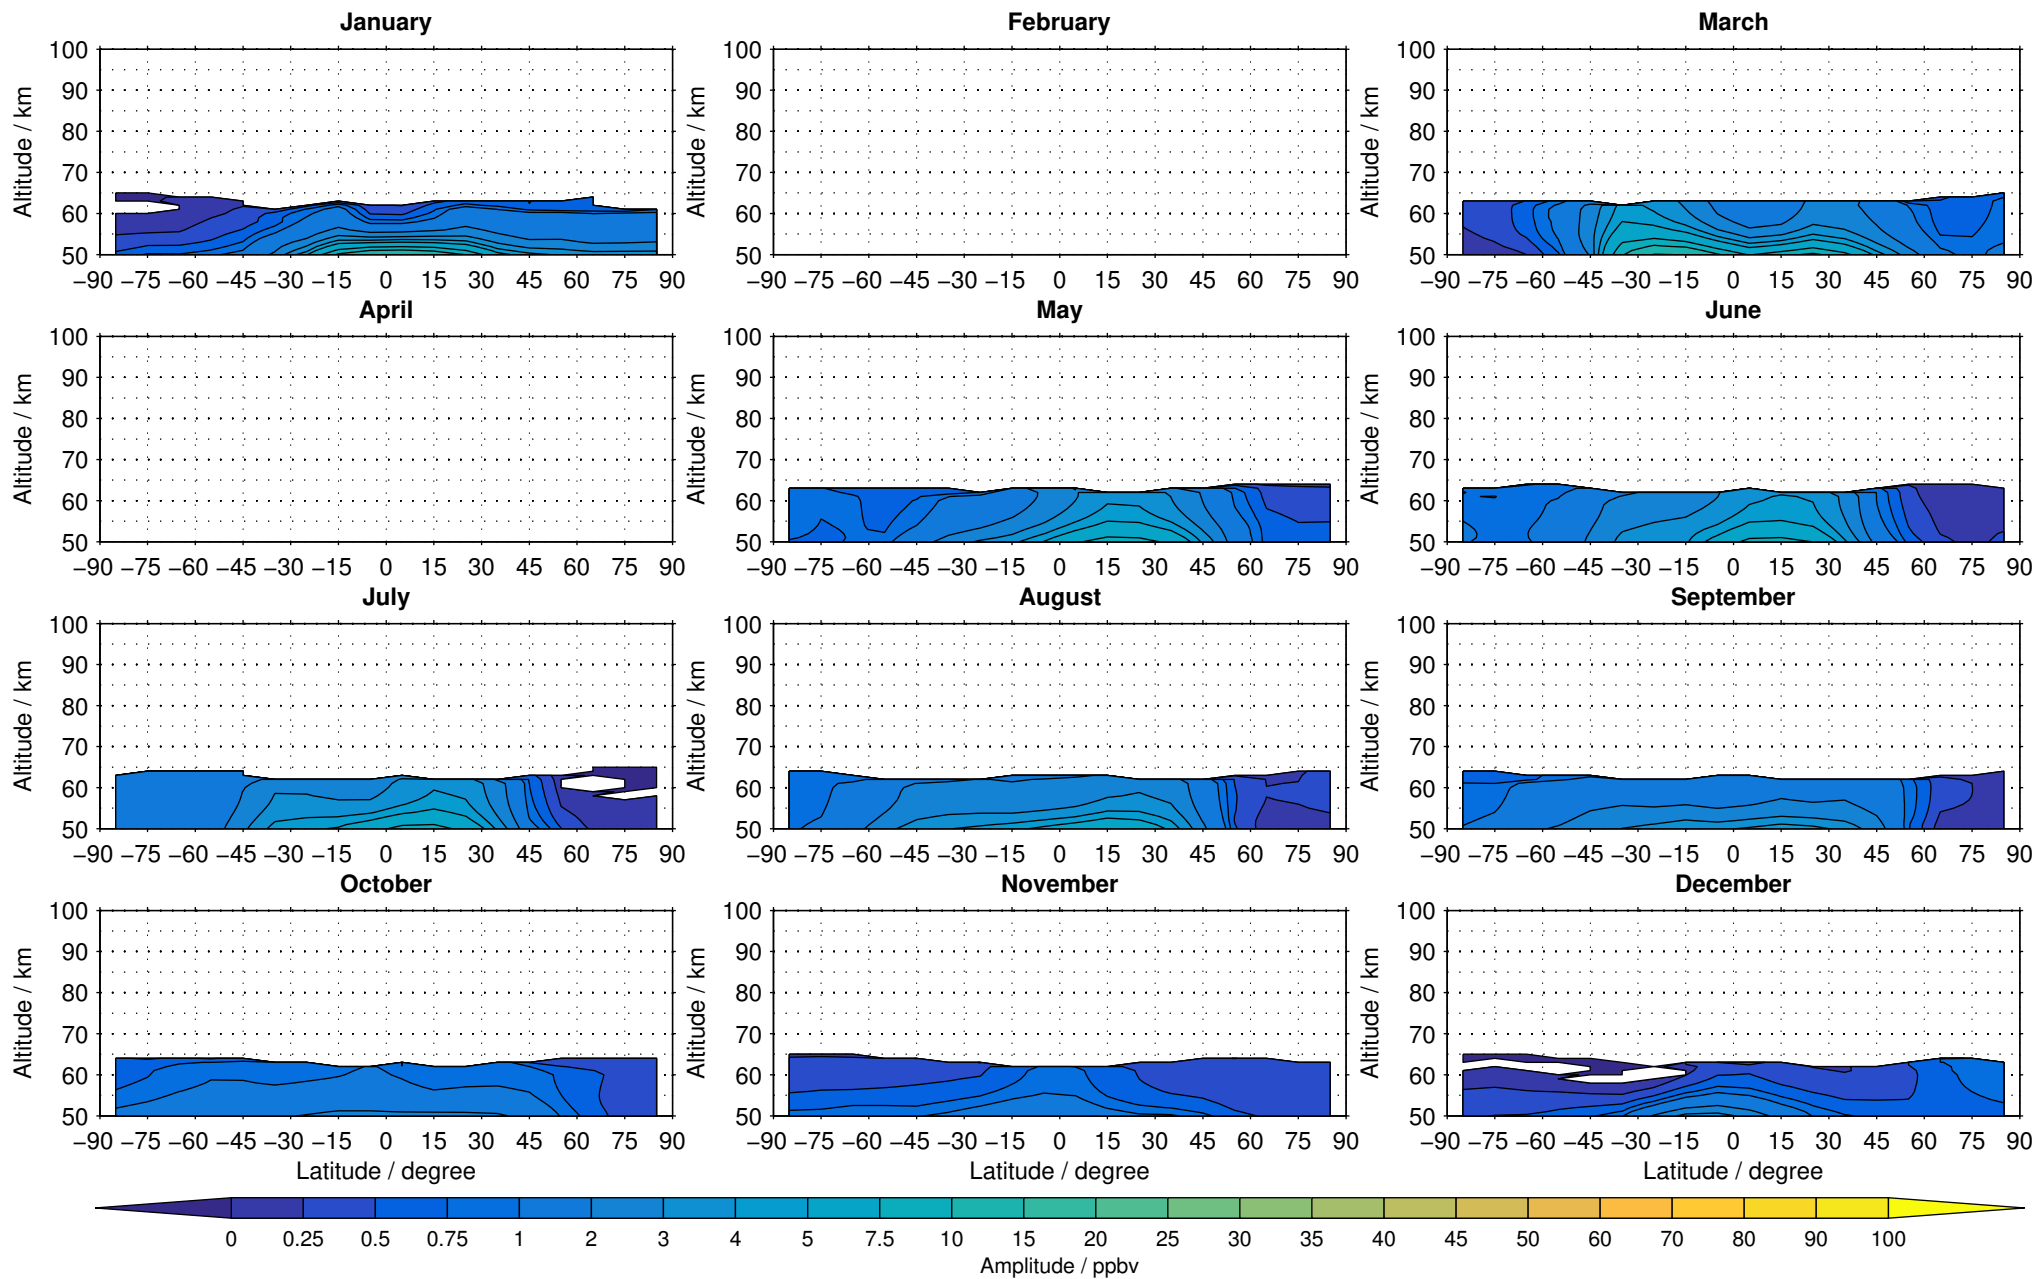

# Envisat/MIPAS (IMKIAA) V5R v224/225 NOM nitrous oxide distribution for 2005

Creation Time:  
11-04-2017  
21:20:36 LT

# Envisat/MIPAS (IMKIAA) V5R v224/225 NOM nitrous oxide distribution for 2006

Creation Time:  
11-04-2017  
21:20:37 LT