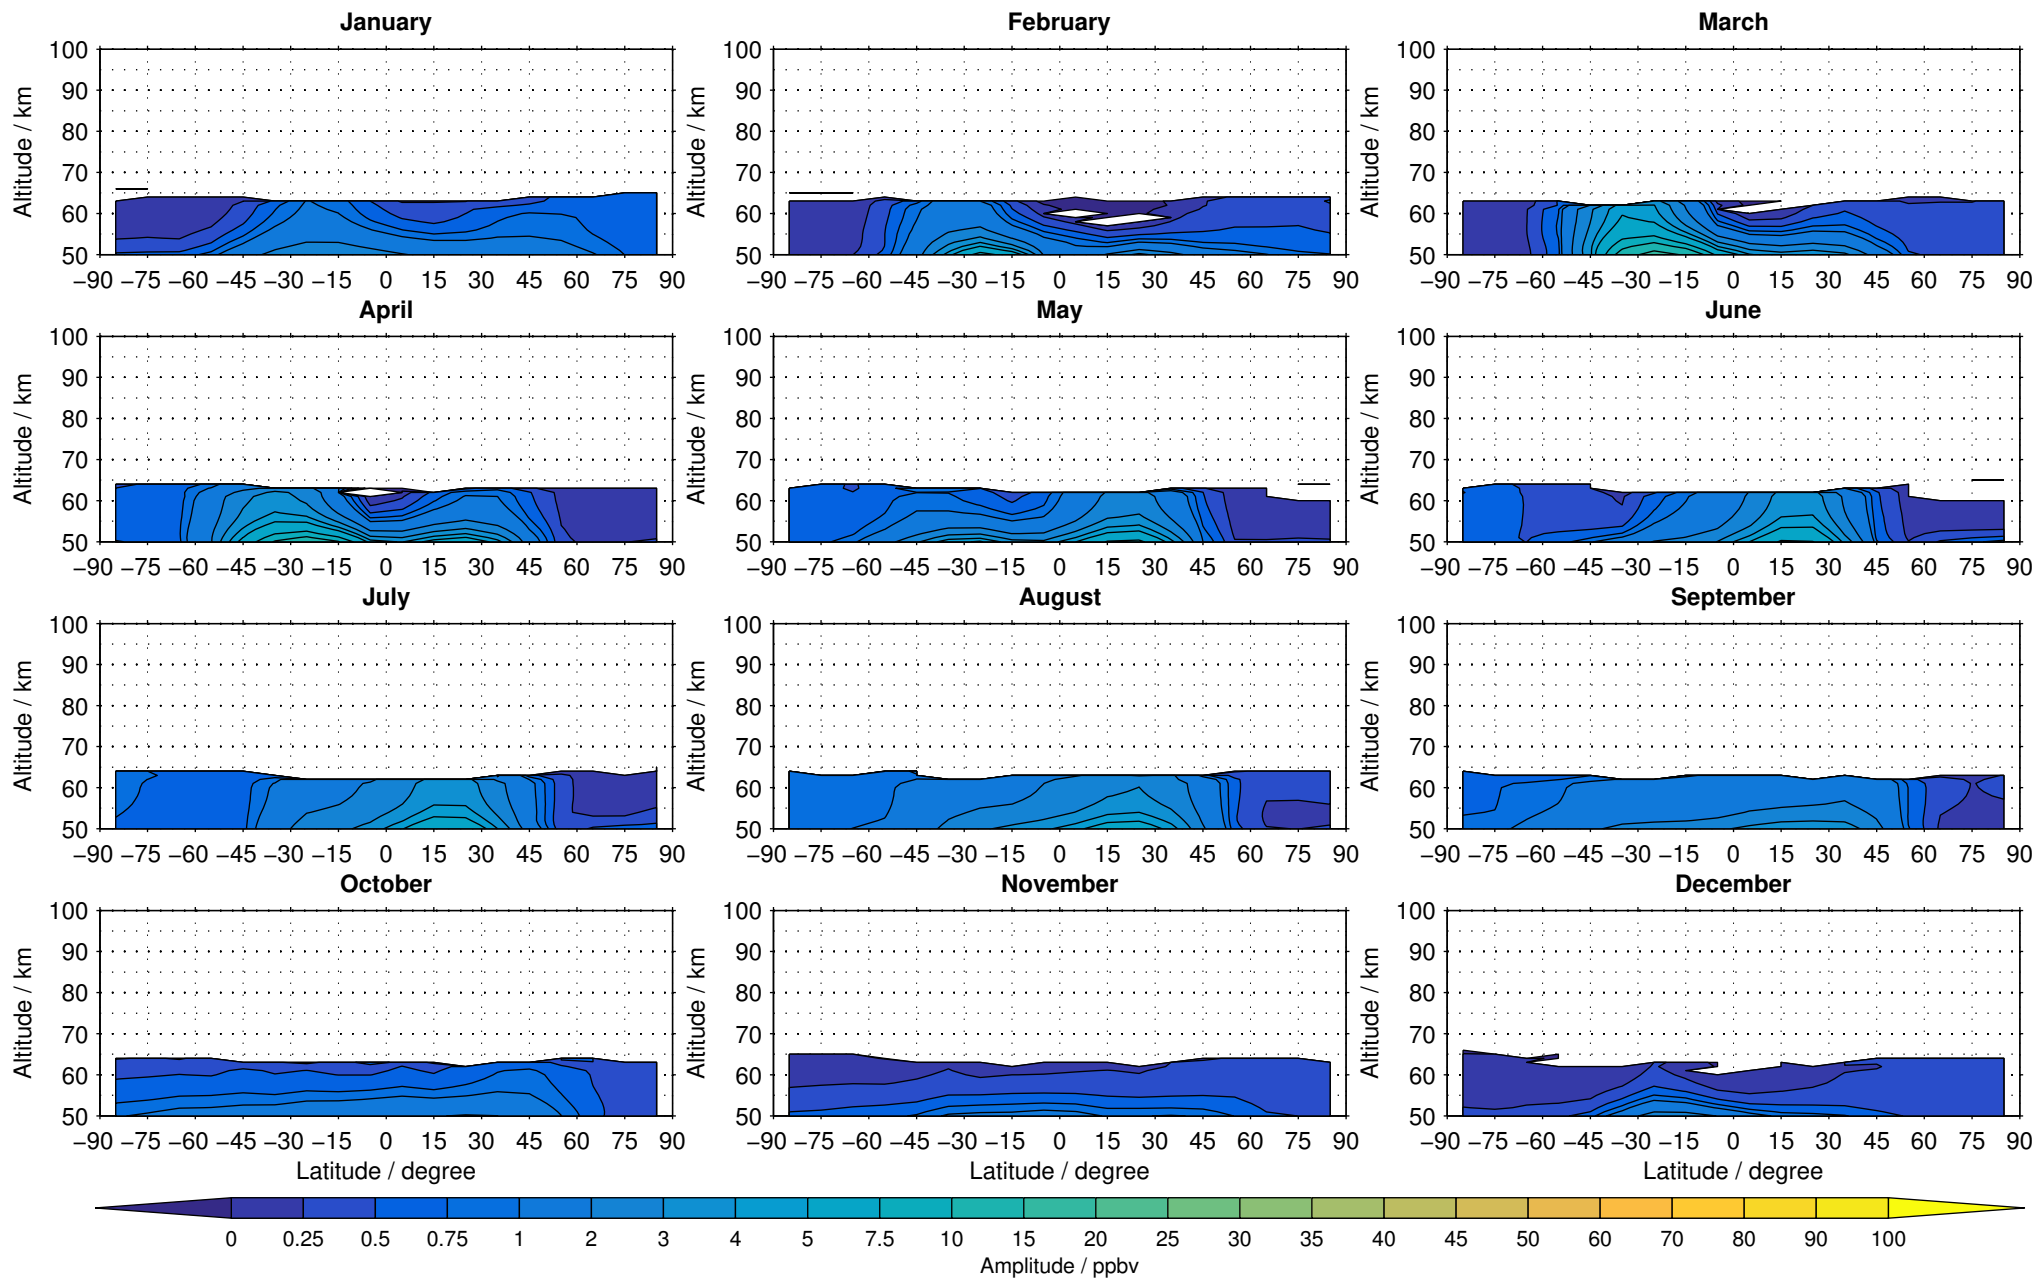

Envisat/MIPAS (IMKIAA) V5R v224/225 NOM nitrous oxide distribution for 2008

Creation Time:
11-04-2017
21:20:39 LT