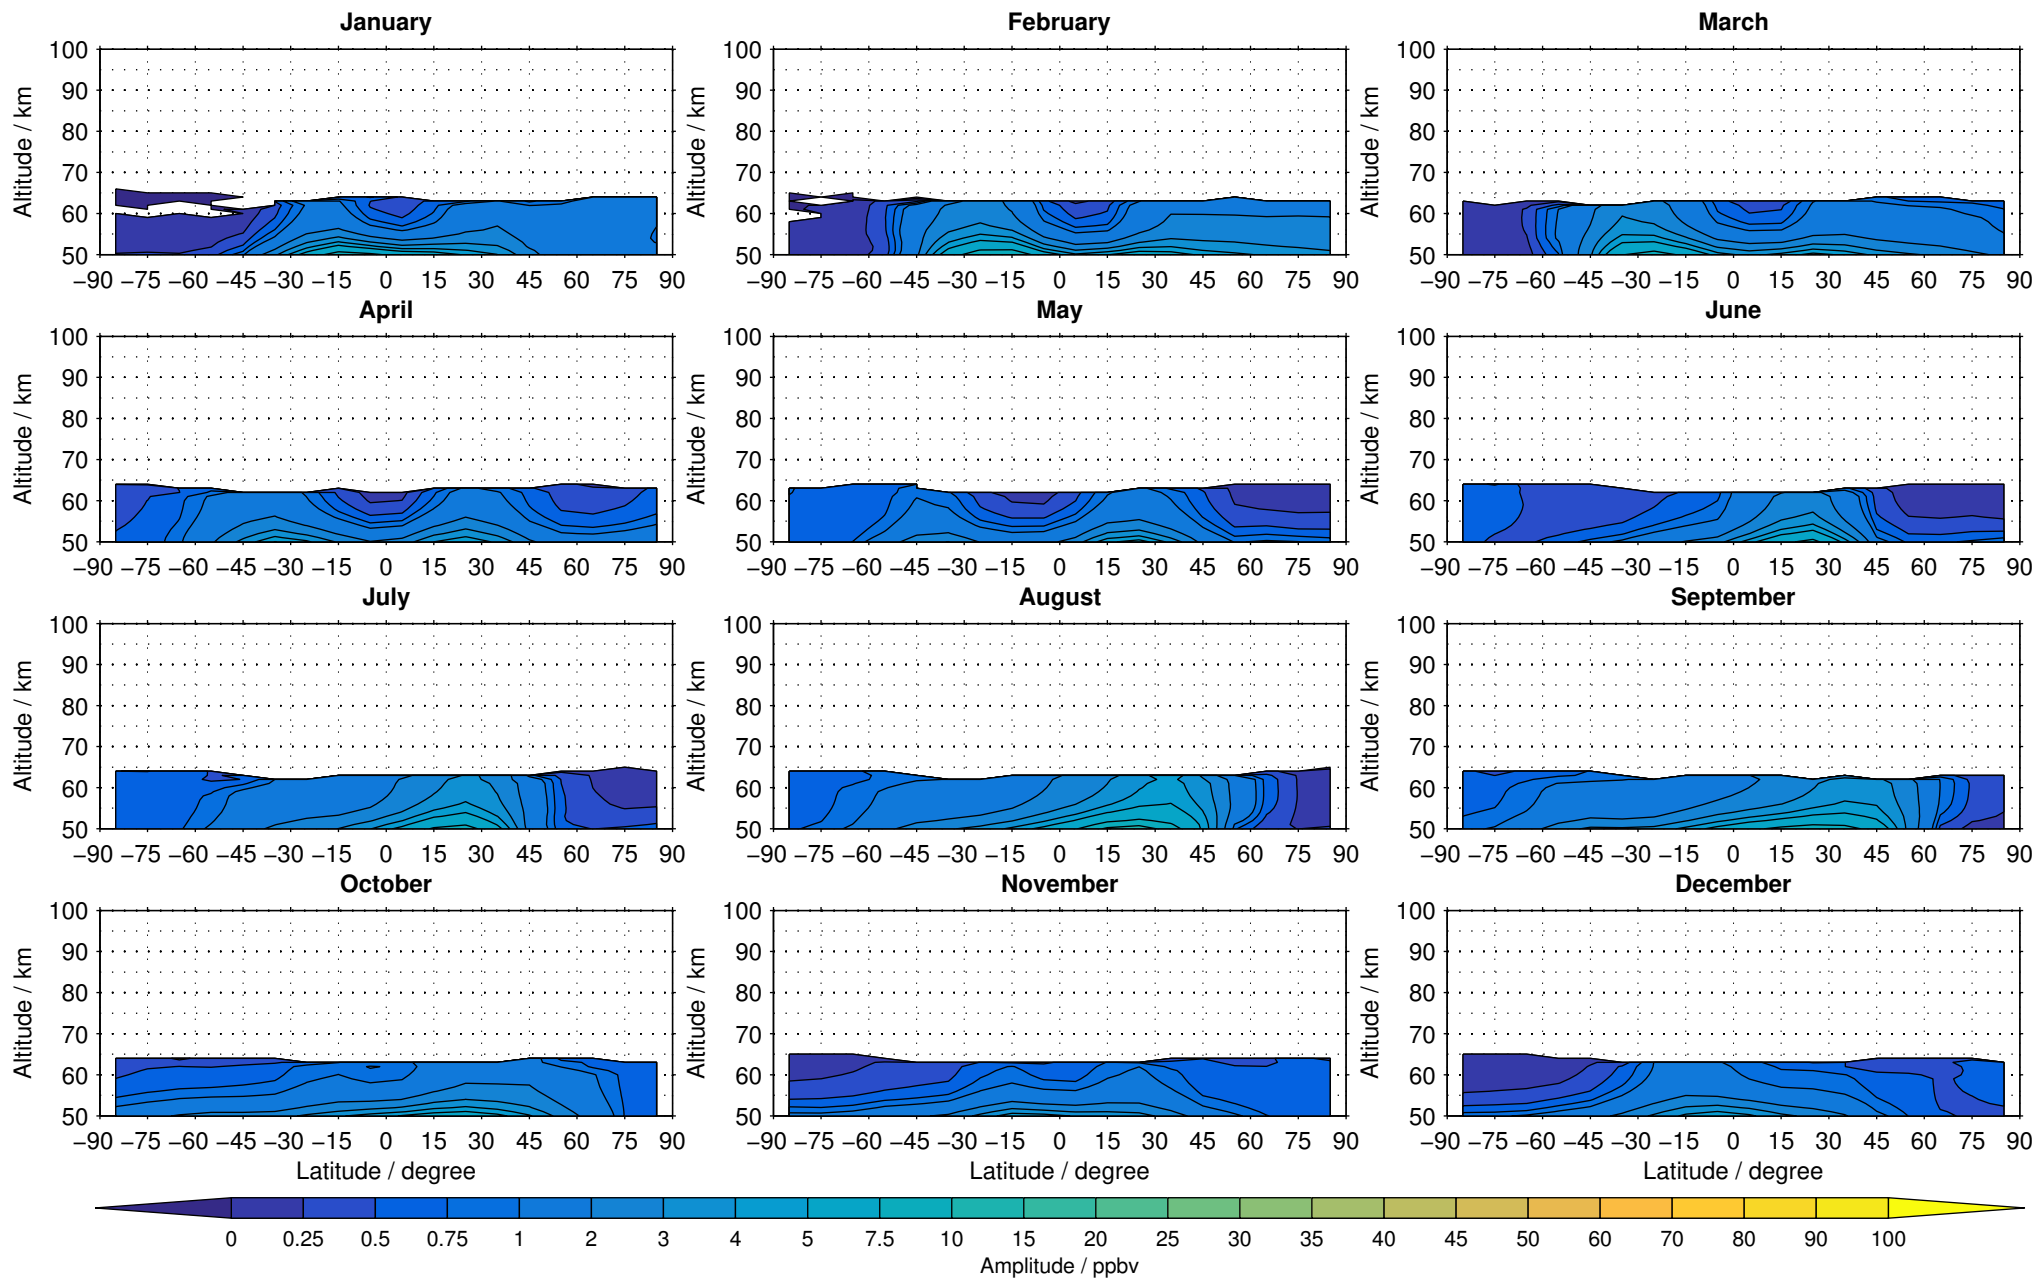

Envisat/MIPAS (IMKIAA) V5R v224/225 NOM nitrous oxide distribution for 2007

Creation Time:
11-04-2017
21:20:38 LT