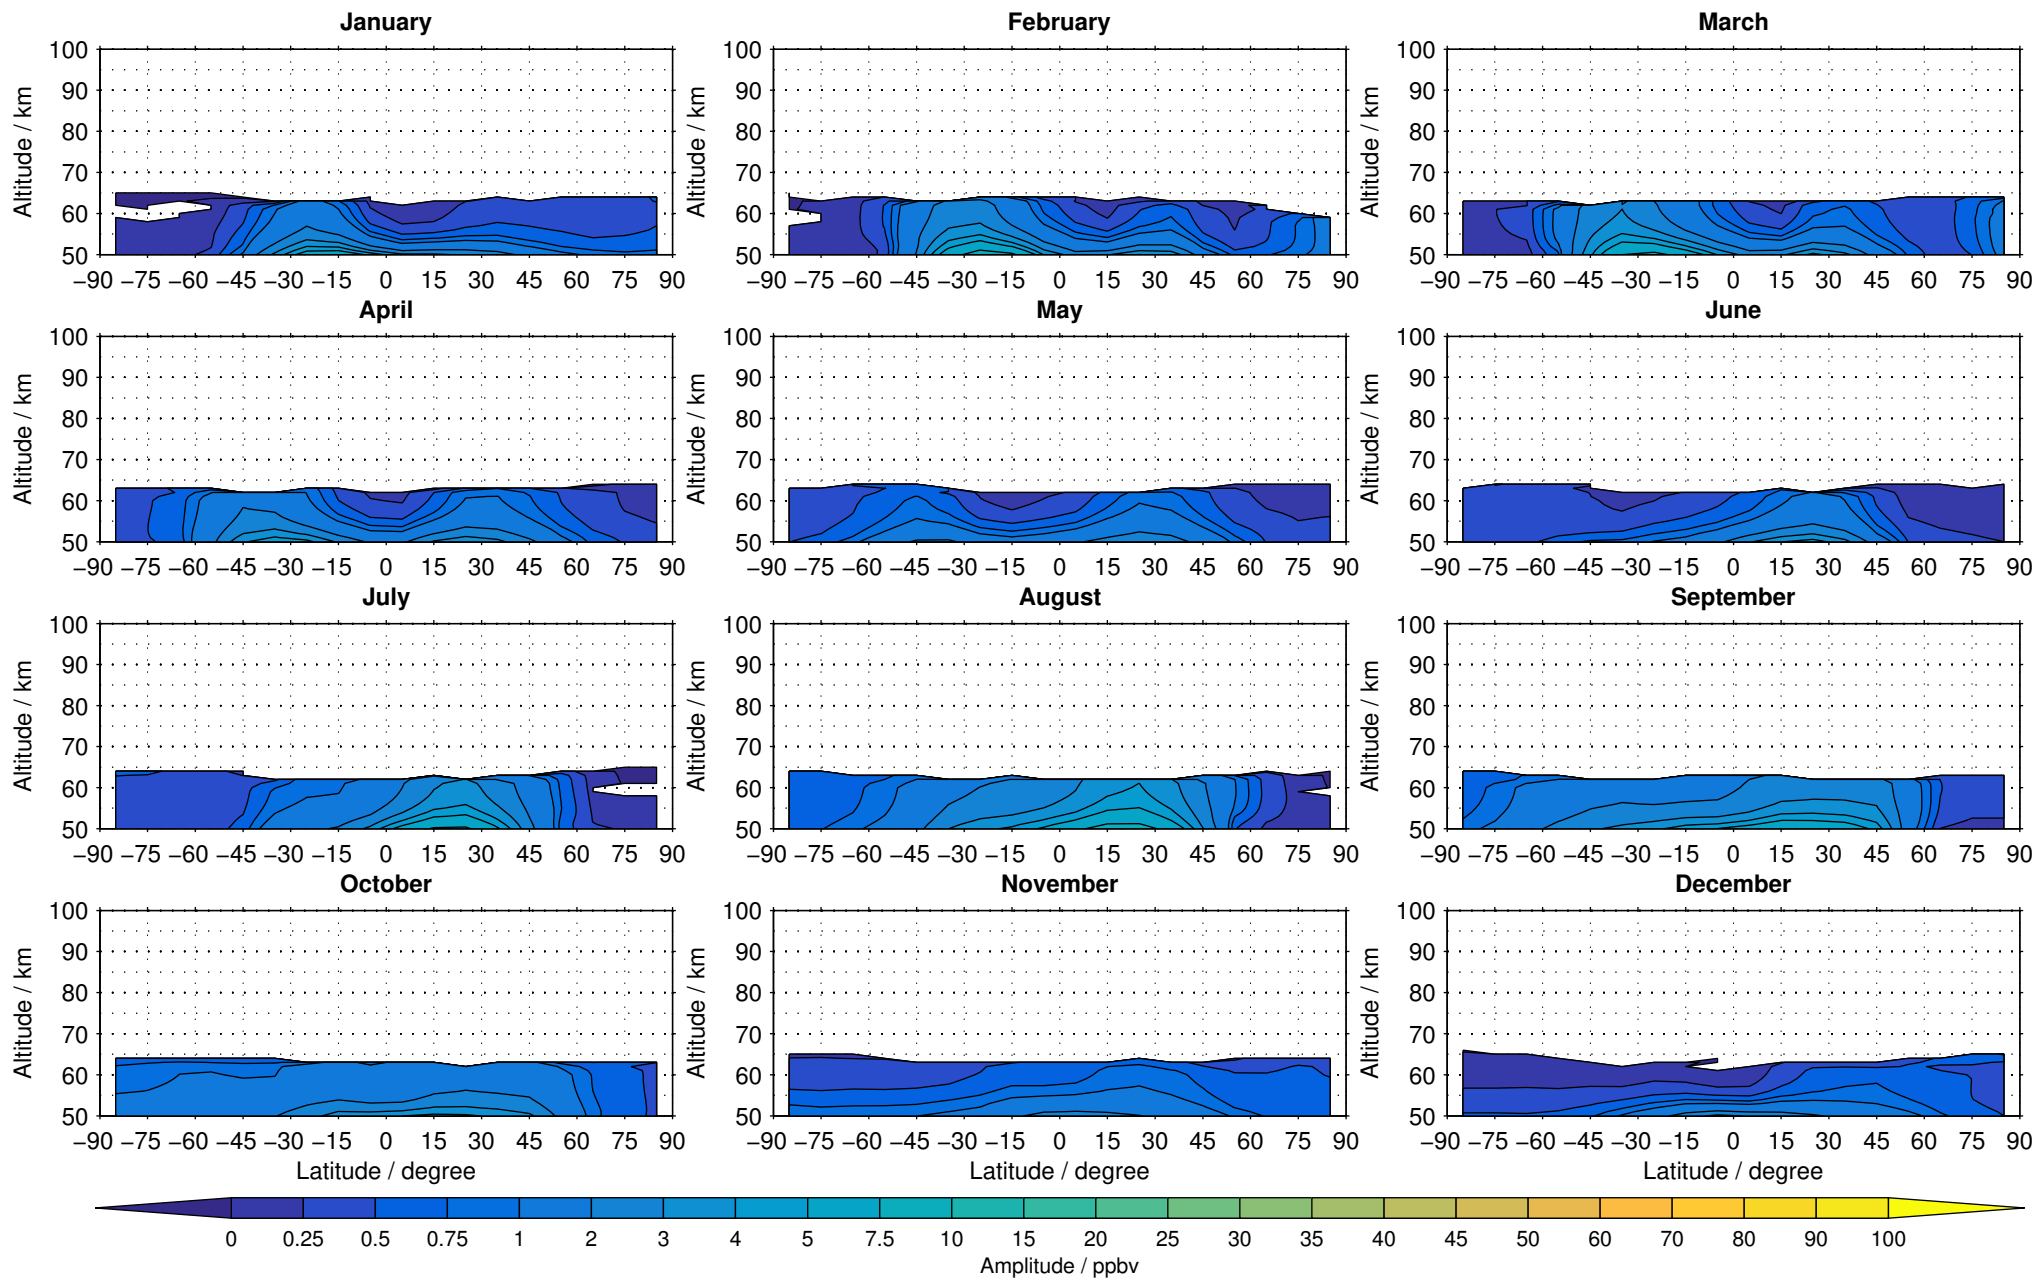

Envisat/MIPAS (IMKIAA) V5R v224/225 NOM nitrous oxide distribution for 2009

Creation Time:
11-04-2017
21:20:39 LT