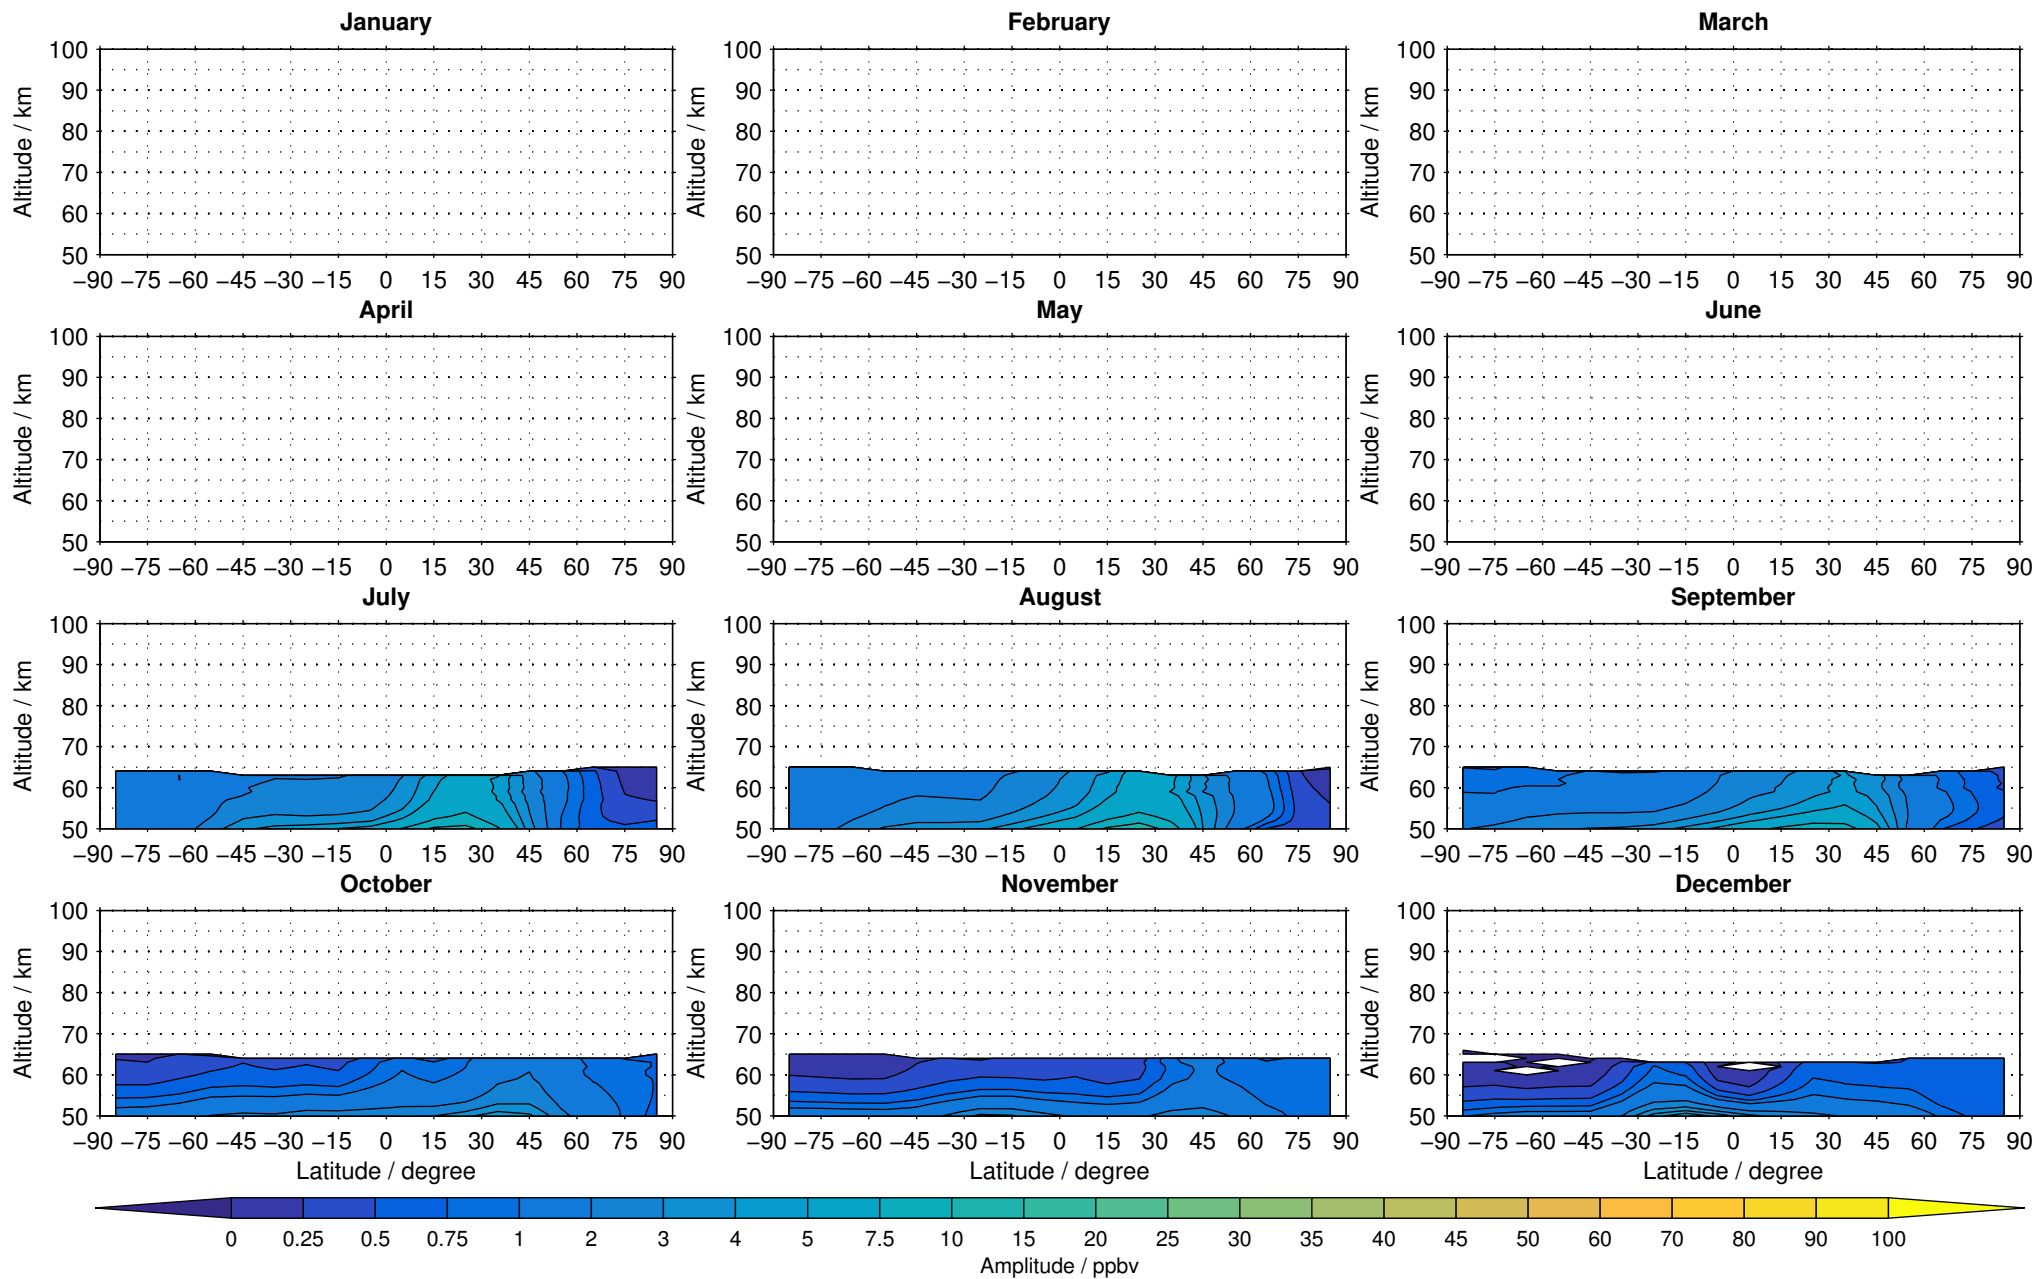

Envisat/MIPAS (IMKIAA) V5H v21 NOM nitrous oxide distribution for 2002

Creation Time:
11-04-2017
21:19:58 LT

Envisat/MIPAS (IMKIAA) V5H v21 NOM nitrous oxide distribution for 2003

Creation Time:
11-04-2017
21:19:59 LT

Envisat/MIPAS (IMKIAA) V5H v21 NOM nitrous oxide distribution for 2004

Creation Time:
11-04-2017
21:20:00 LT