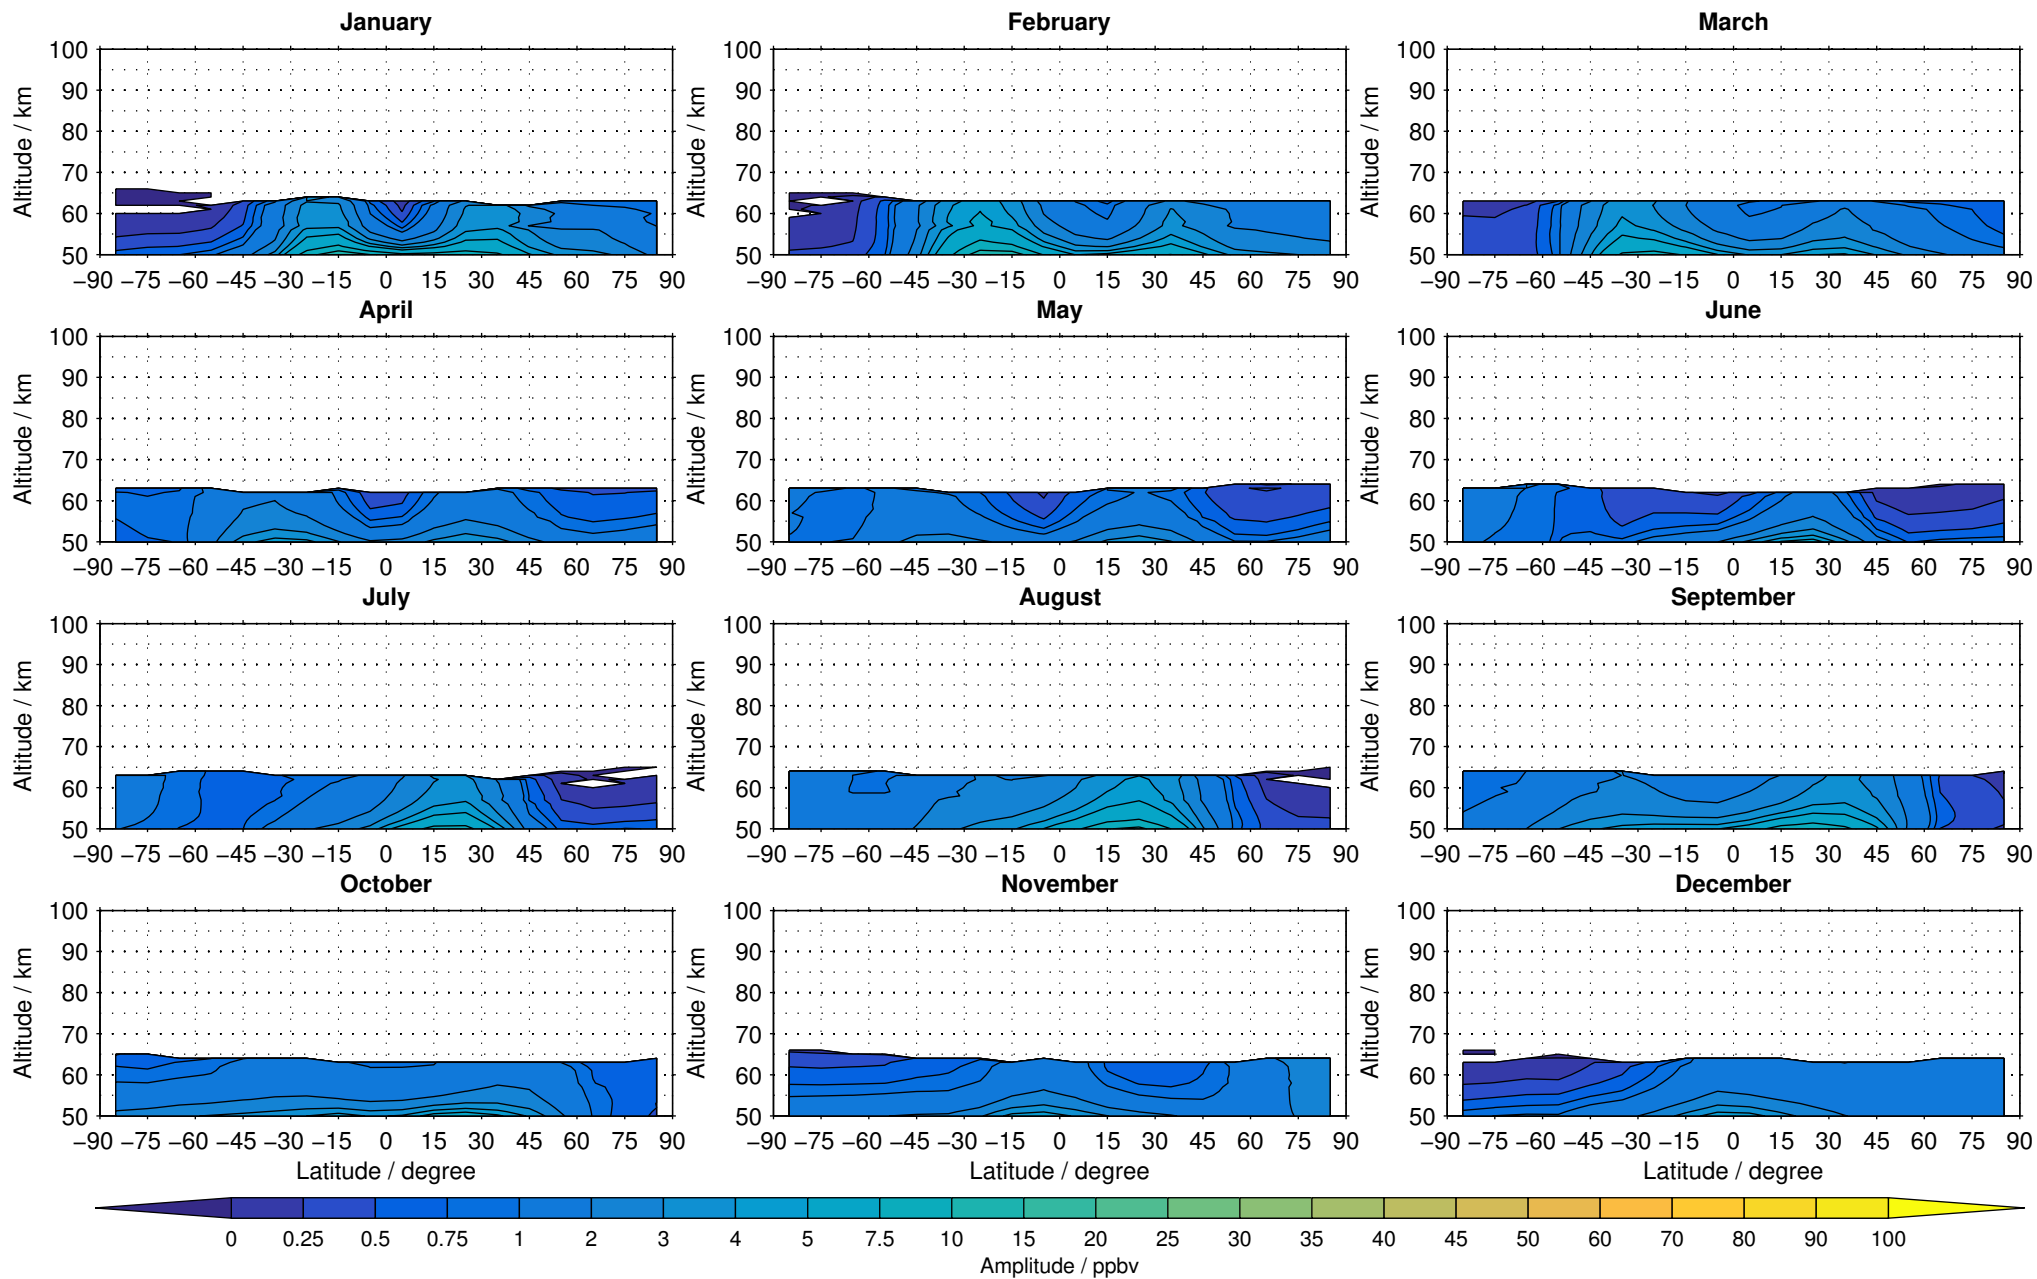

Envisat/MIPAS (IMKIAA) V5H v21 NOM nitrous oxide distribution for 2002

Creation Time:
11-04-2017
21:19:58 LT

Envisat/MIPAS (IMKIAA) V5H v21 NOM nitrous oxide distribution for 2003

Creation Time:
11-04-2017
21:19:59 LT

Envisat/MIPAS (IMKIAA) V5H v21 NOM nitrous oxide distribution for 2004

Creation Time:
11-04-2017
21:20:00 LT