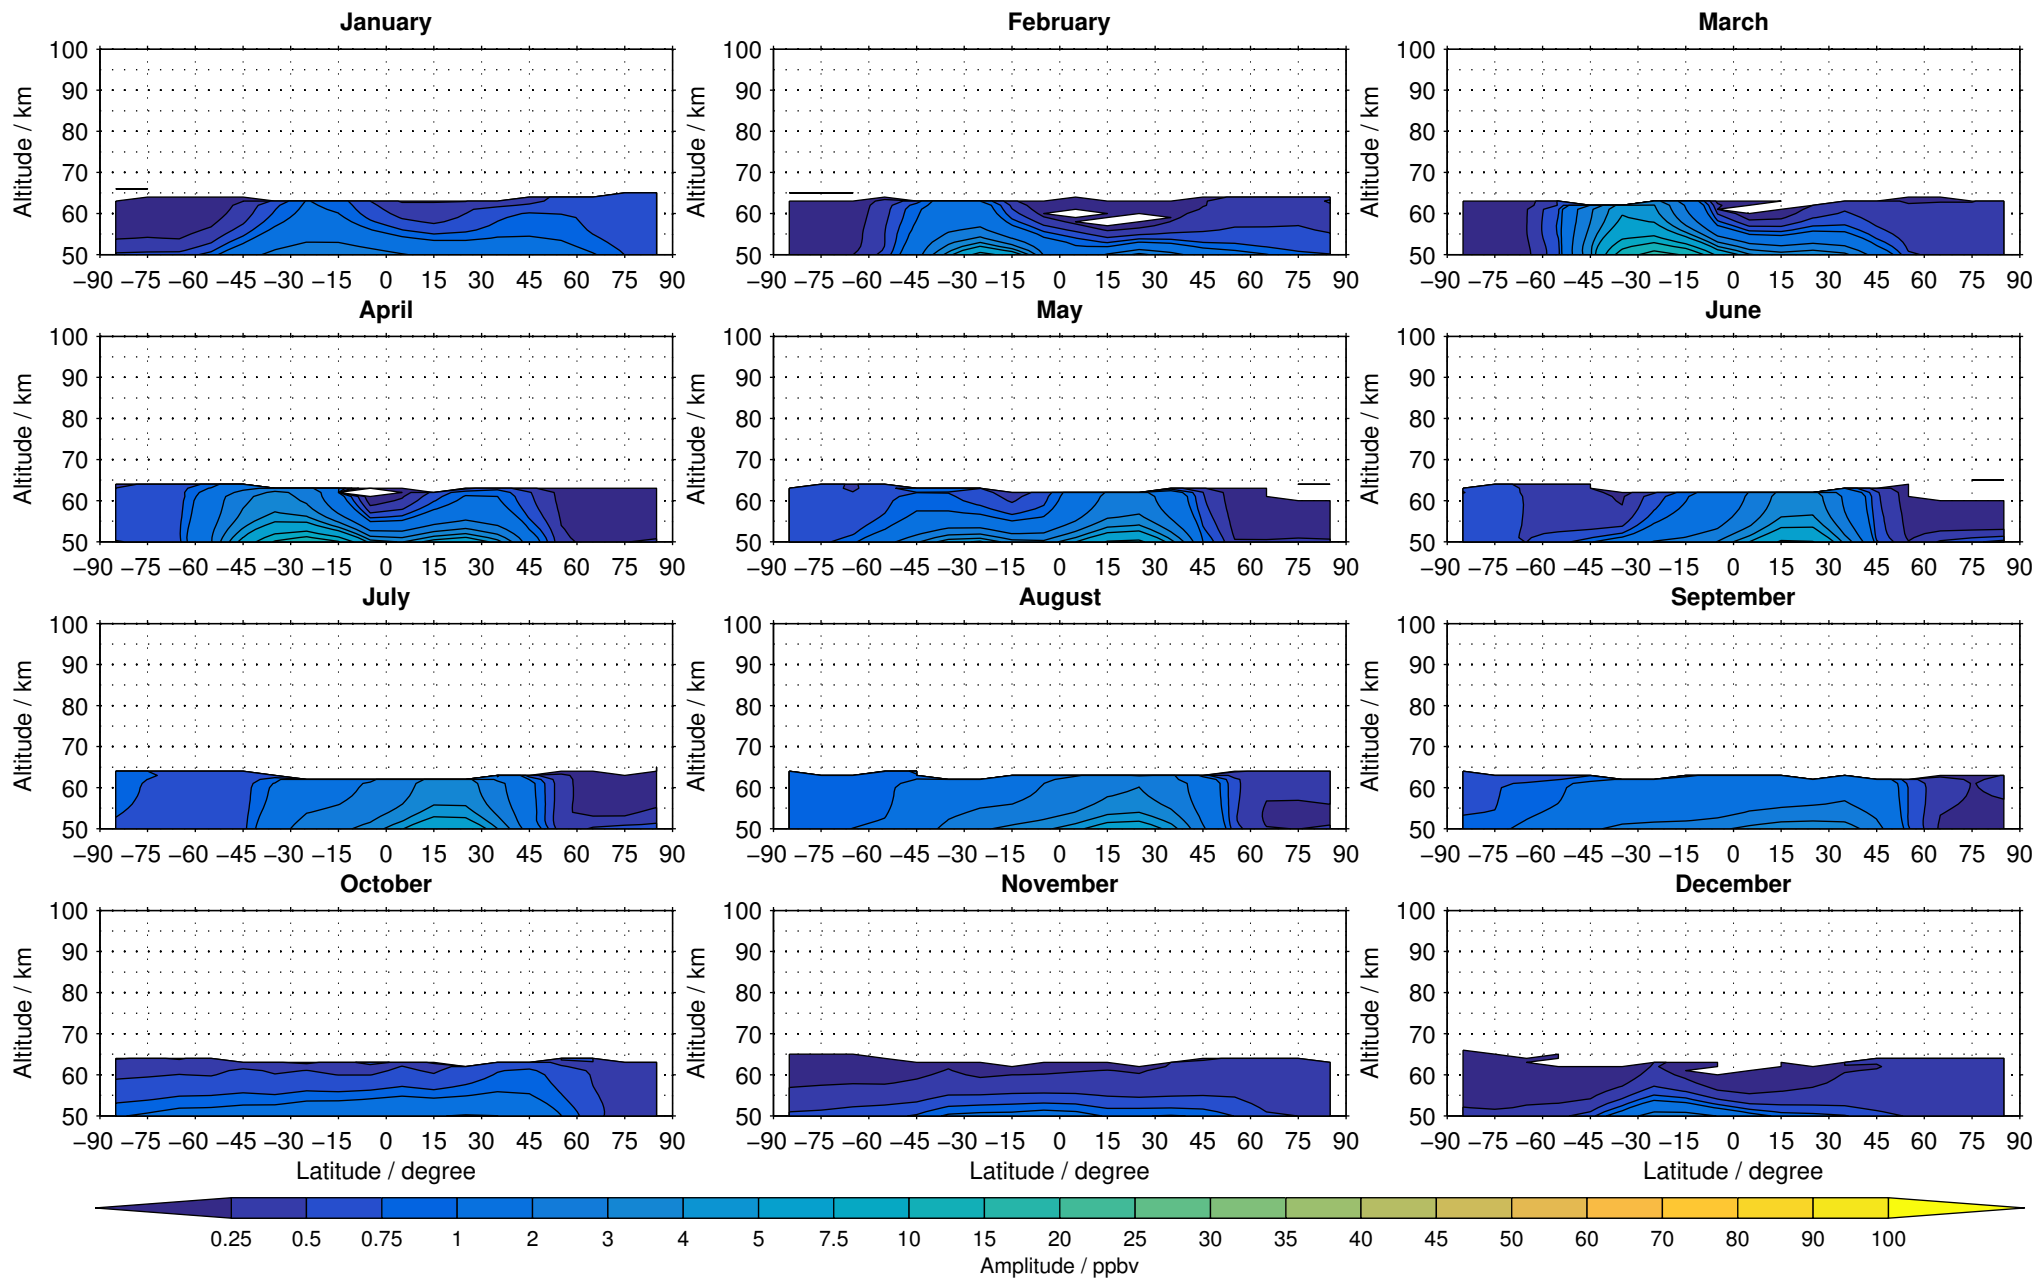

Envisat/MIPAS (IMKIAA) V5R v224/225 NOM nitrous oxide distribution for 2005

Creation Time:
14-03-2017
10:34:28 LT

Envisat/MIPAS (IMKIAA) V5R v224/225 NOM nitrous oxide distribution for 2006

Creation Time:
14-03-2017
10:34:29 LT

Envisat/MIPAS (IMKIAA) V5R v224/225 NOM nitrous oxide distribution for 2007

Creation Time:
14-03-2017
10:34:30 LT

Envisat/MIPAS (IMKIAA) V5R v224/225 NOM nitrous oxide distribution for 2008

Creation Time:
14-03-2017
10:34:31 LT

Envisat/MIPAS (IMKIAA) V5R v224/225 NOM nitrous oxide distribution for 2009

Creation Time:
14-03-2017
10:34:32 LT

Envisat/MIPAS (IMKIAA) V5R v224/225 NOM nitrous oxide distribution for 2010

Creation Time:
14-03-2017
10:34:33 LT