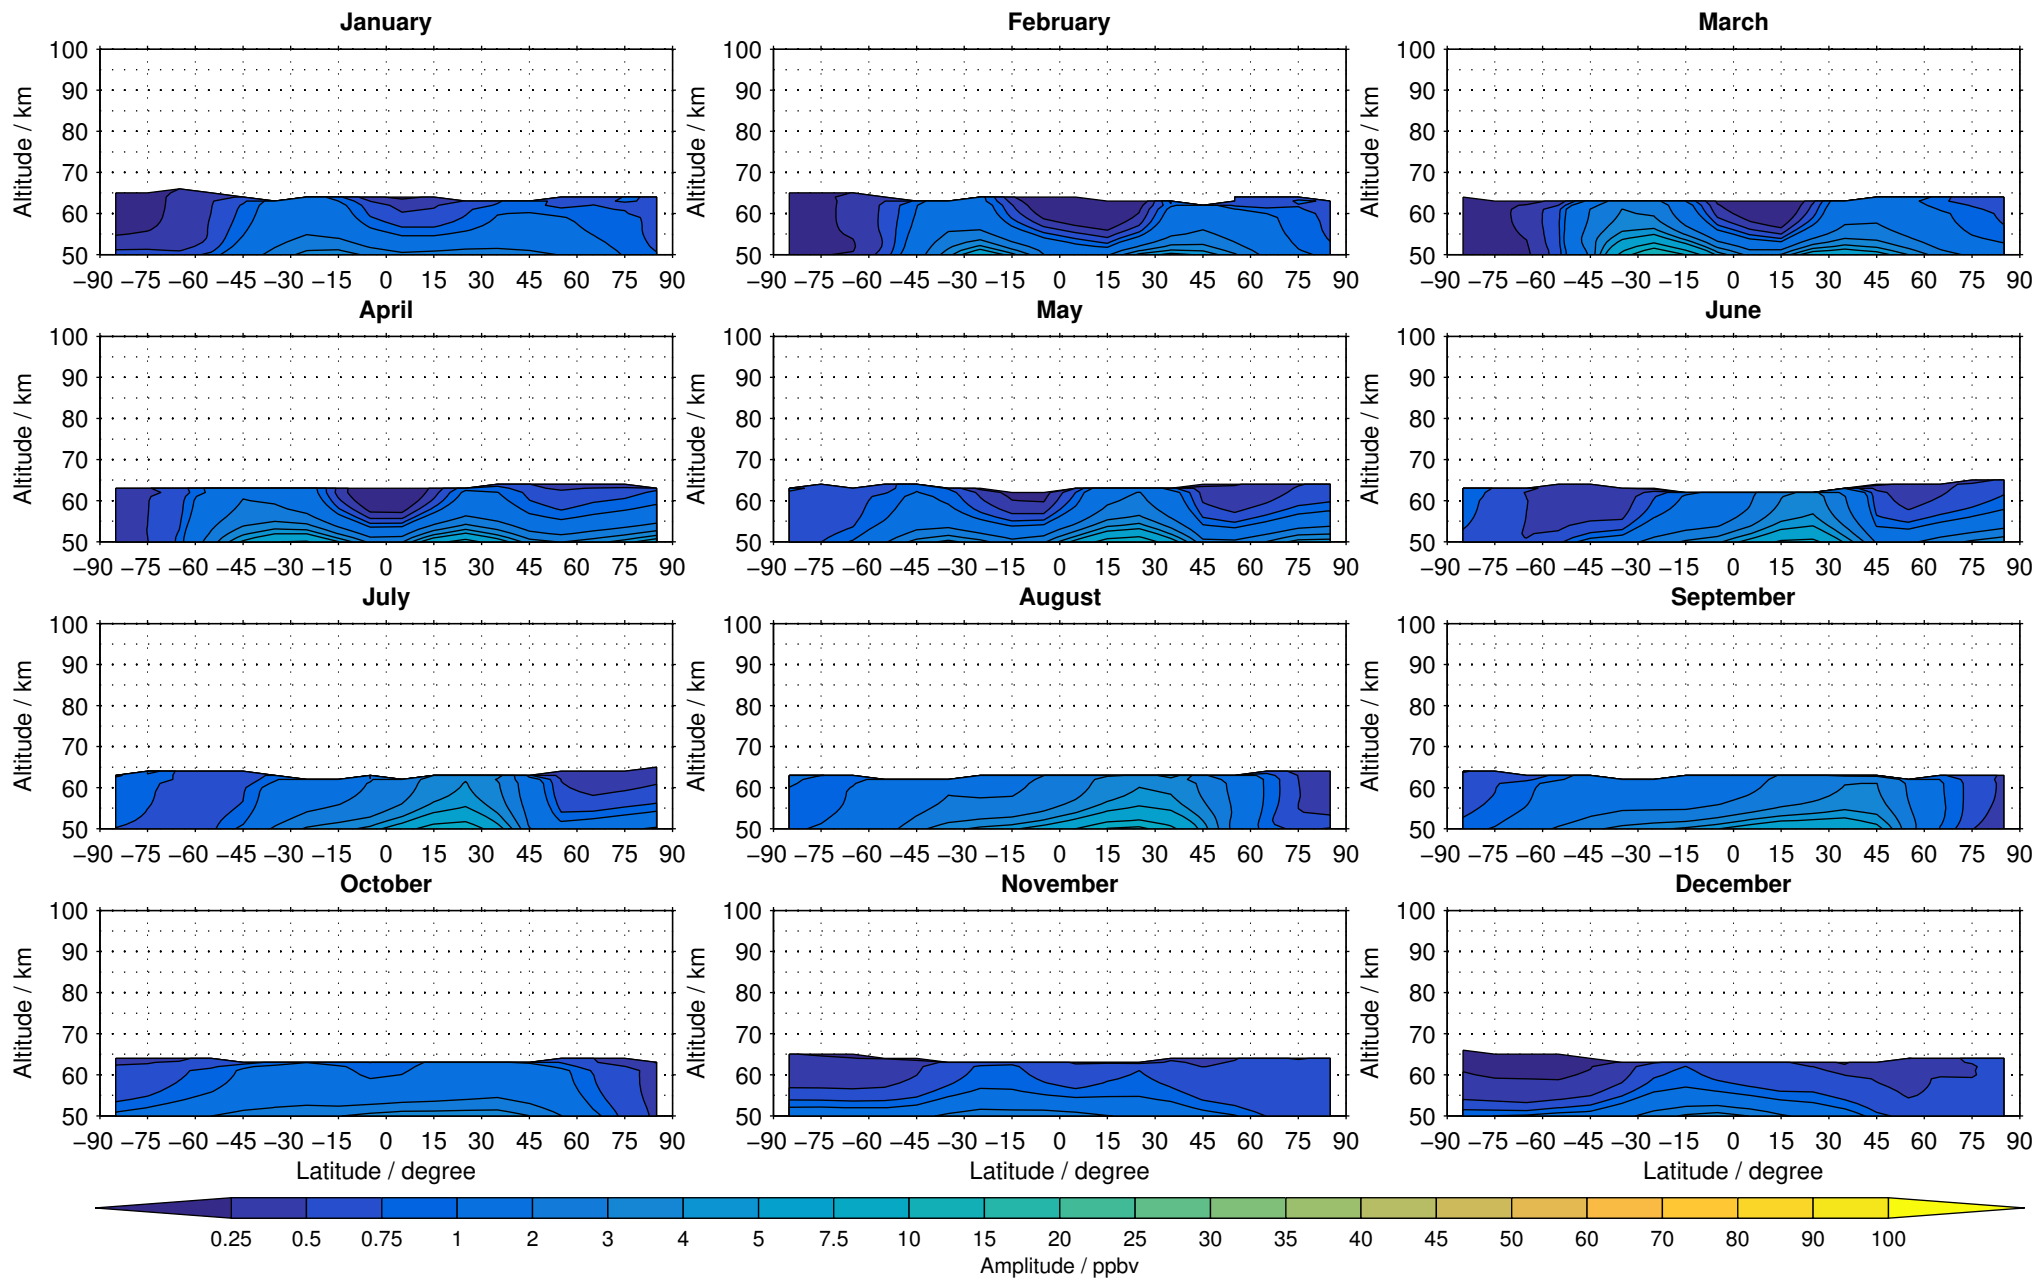

Envisat/MIPAS (IMKIAA) V5R v224/225 NOM nitrous oxide distribution for 2009

Creation Time:
14-03-2017
10:34:32 LT

Envisat/MIPAS (IMKIAA) V5R v224/225 NOM nitrous oxide distribution for 2010

Creation Time:
14-03-2017
10:34:33 LT

Envisat/MIPAS (IMKIAA) V5R v224/225 NOM nitrous oxide distribution for 2011

Creation Time:
14-03-2017
10:34:33 LT

Envisat/MIPAS (IMKIAA) V5R v224/225 NOM nitrous oxide distribution for 2012

Creation Time:
14-03-2017
10:34:34 LT