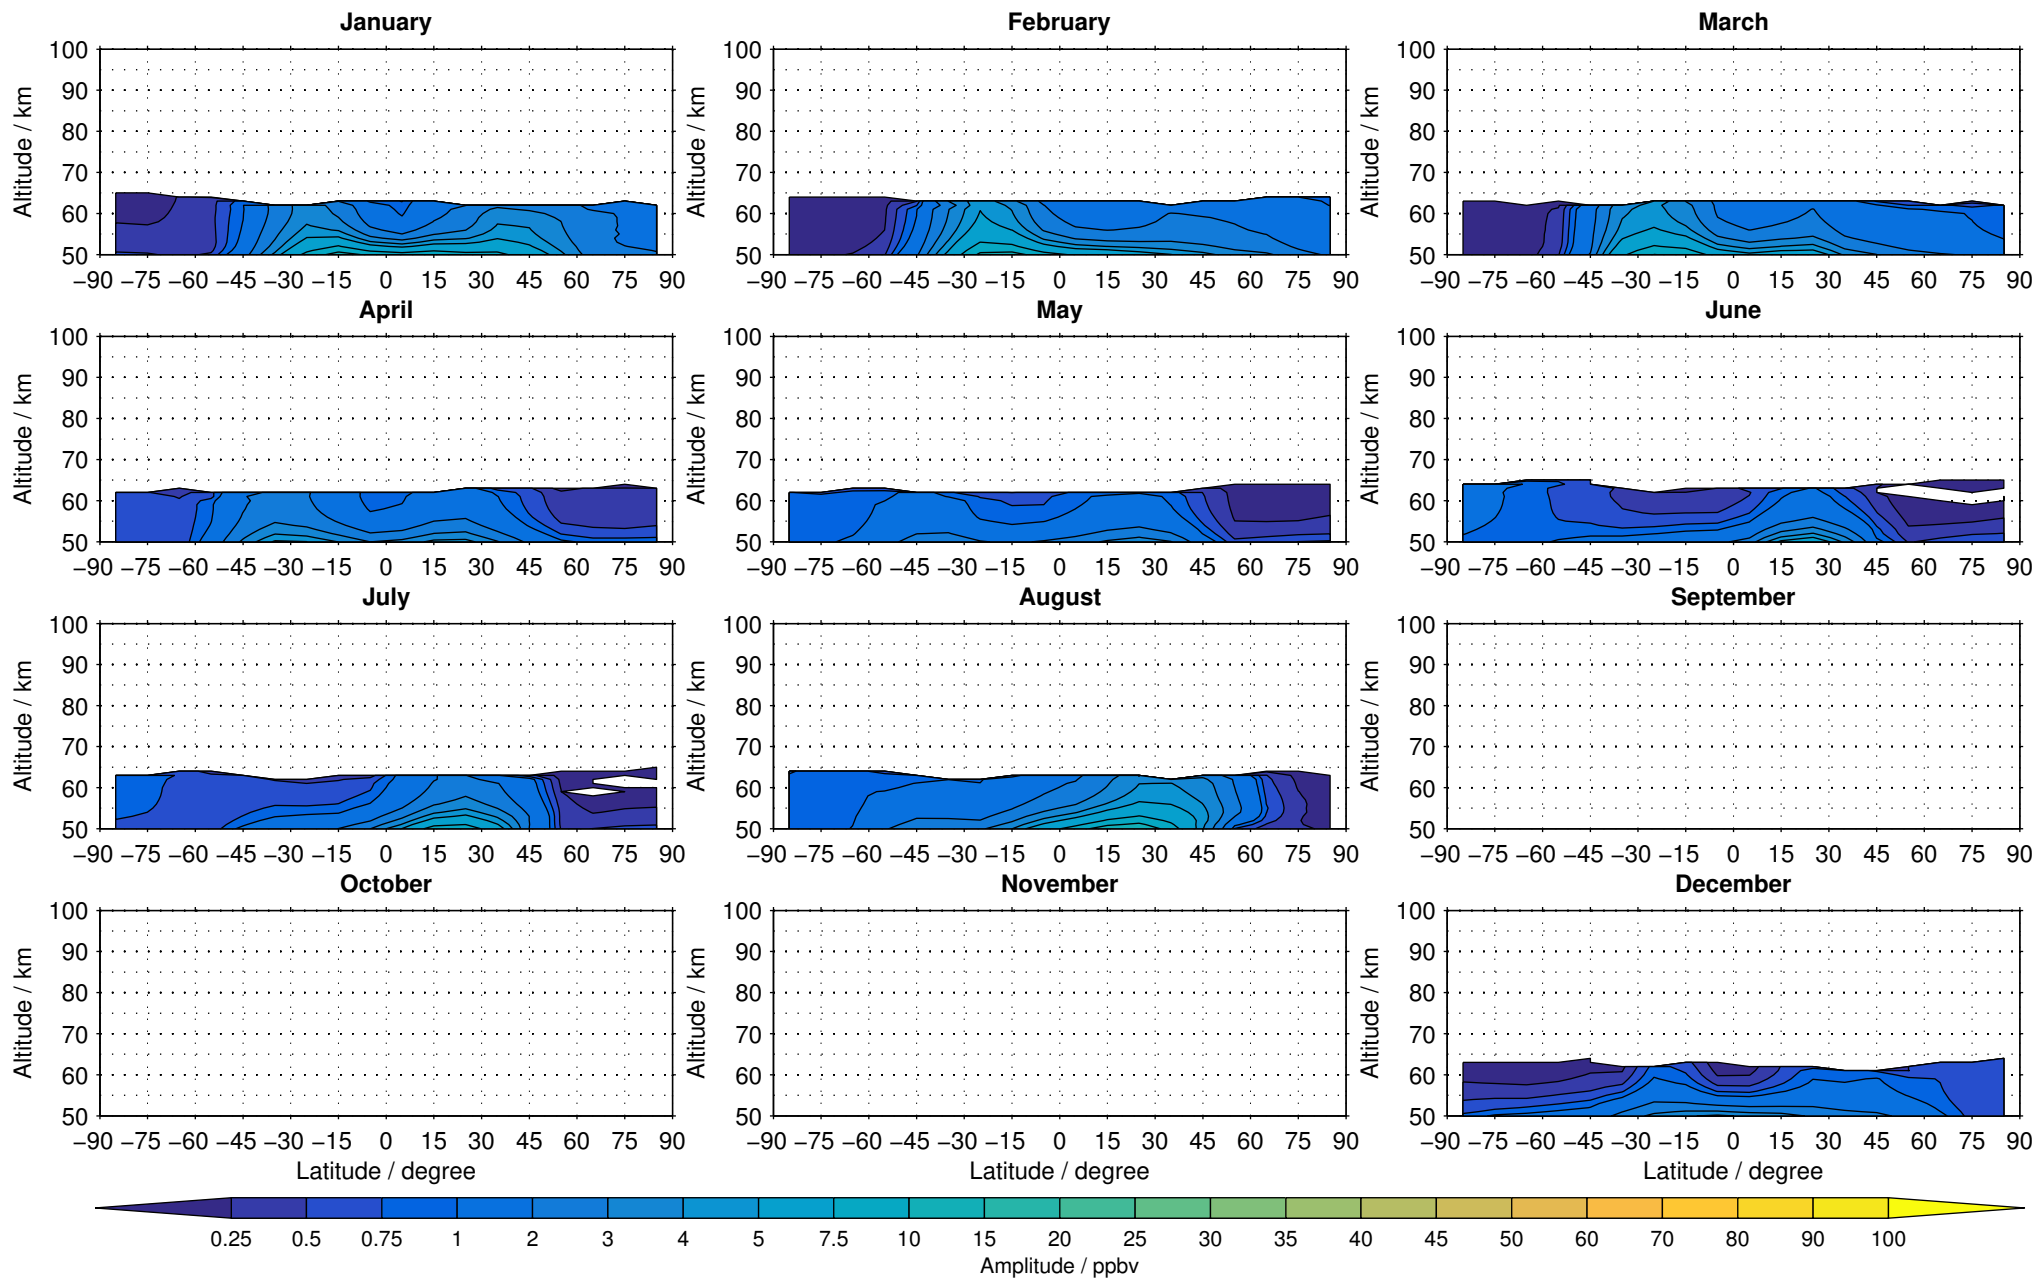

Envisat/MIPAS (IMKIAA) V5R v224/225 NOM nitrous oxide distribution for 2005

Creation Time:
14-03-2017
10:34:28 LT

Envisat/MIPAS (IMKIAA) V5R v224/225 NOM nitrous oxide distribution for 2006

Creation Time:
14-03-2017
10:34:29 LT

Envisat/MIPAS (IMKIAA) V5R v224/225 NOM nitrous oxide distribution for 2007

Creation Time:
14-03-2017
10:34:30 LT

Envisat/MIPAS (IMKIAA) V5R v224/225 NOM nitrous oxide distribution for 2008

Creation Time:
14-03-2017
10:34:31 LT

Envisat/MIPAS (IMKIAA) V5R v224/225 NOM nitrous oxide distribution for 2009

Creation Time:
14-03-2017
10:34:32 LT

Envisat/MIPAS (IMKIAA) V5R v224/225 NOM nitrous oxide distribution for 2010

Creation Time:
14-03-2017
10:34:33 LT