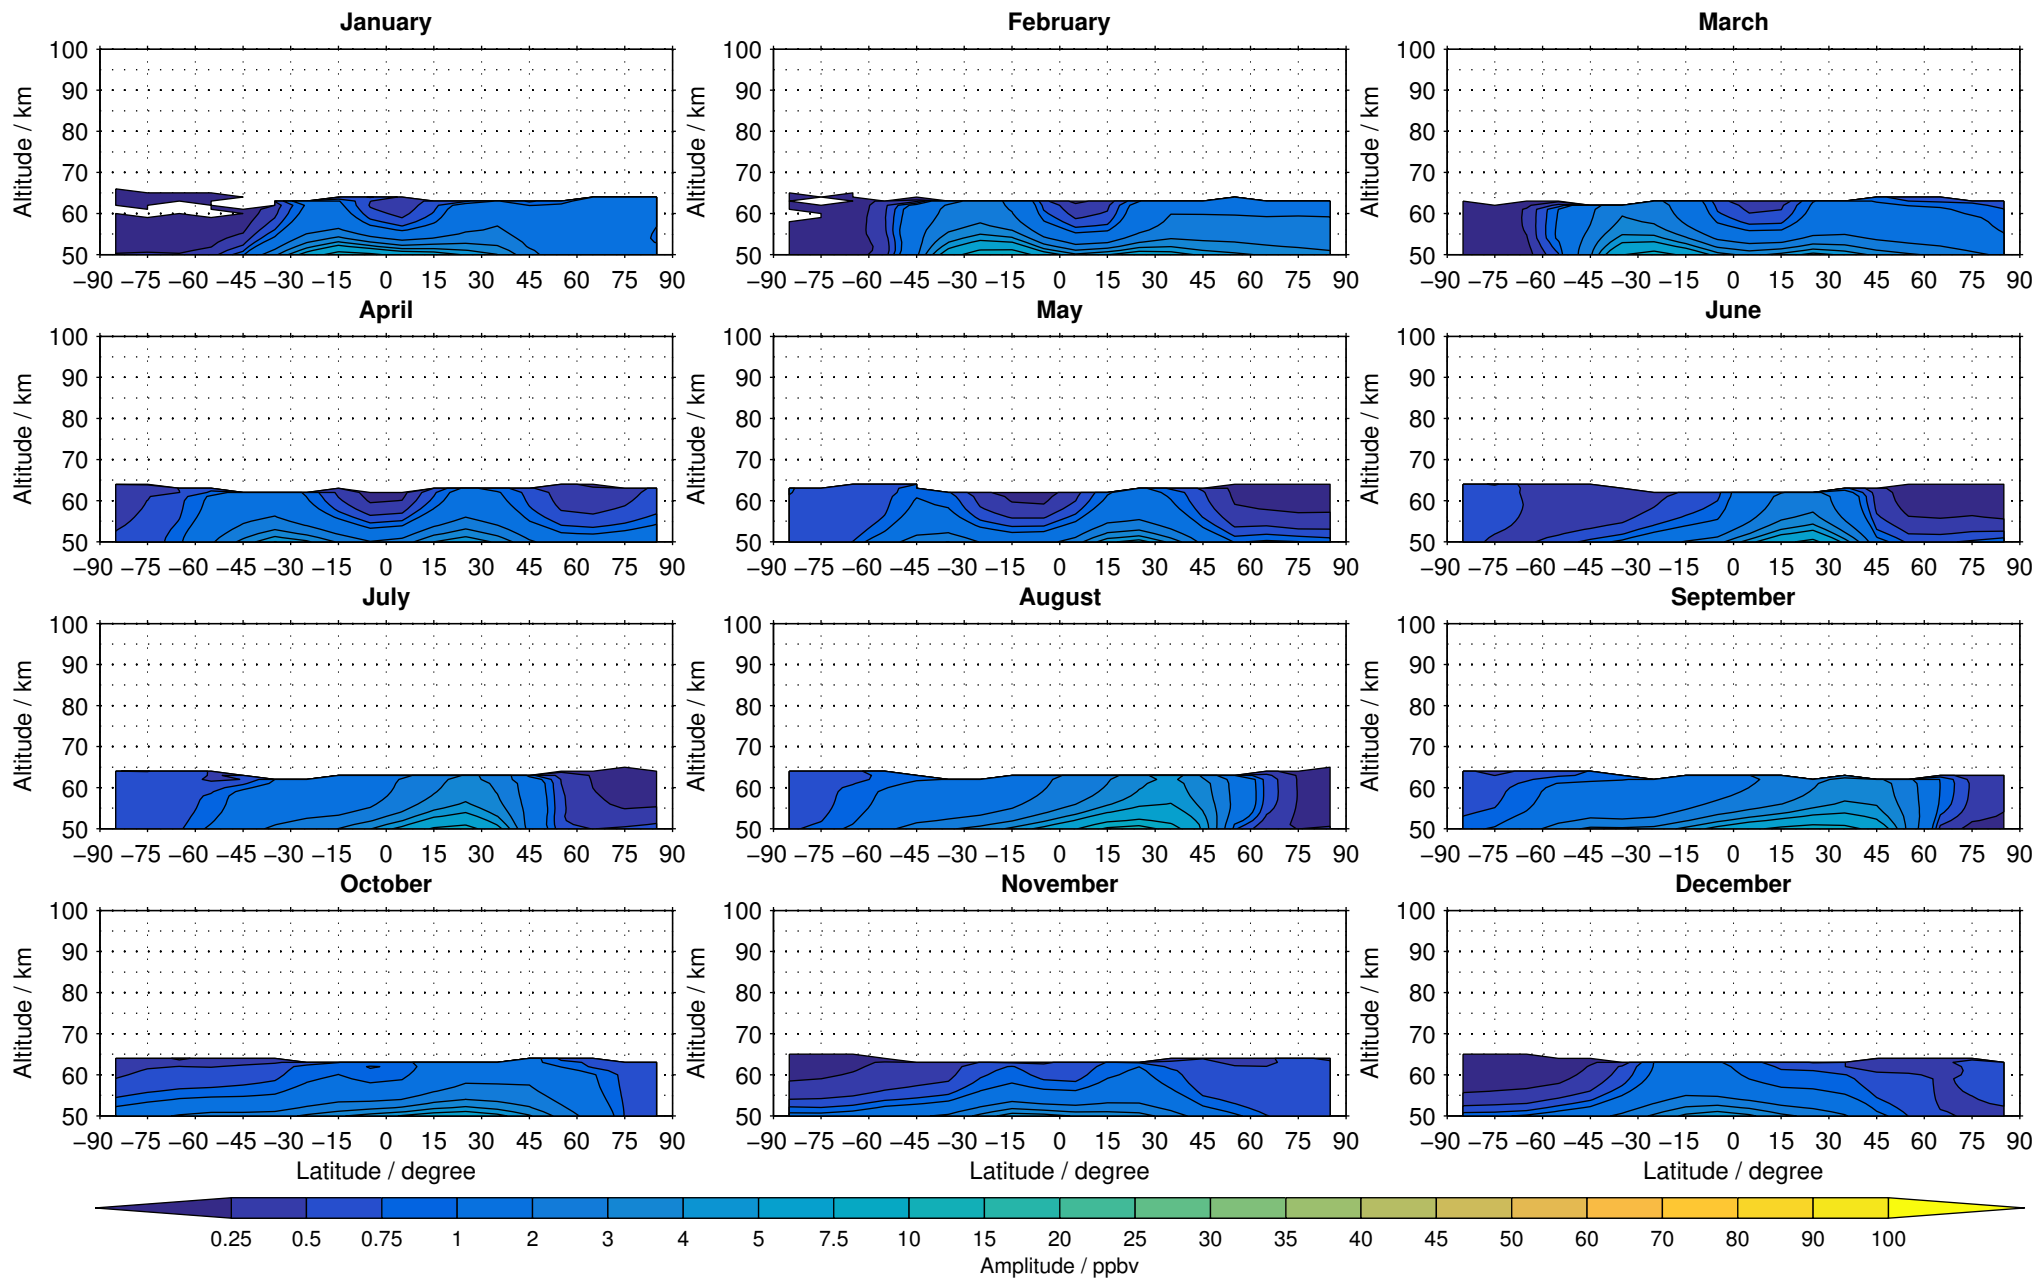

Envisat/MIPAS (IMKIAA) V5R v224/225 NOM nitrous oxide distribution for 2005

Creation Time:
14-03-2017
10:34:28 LT

Envisat/MIPAS (IMKIAA) V5R v224/225 NOM nitrous oxide distribution for 2006

Creation Time:
14-03-2017
10:34:29 LT

Envisat/MIPAS (IMKIAA) V5R v224/225 NOM nitrous oxide distribution for 2007

Creation Time:
14-03-2017
10:34:30 LT

Envisat/MIPAS (IMKIAA) V5R v224/225 NOM nitrous oxide distribution for 2008

Creation Time:
14-03-2017
10:34:31 LT

Envisat/MIPAS (IMKIAA) V5R v224/225 NOM nitrous oxide distribution for 2009

Creation Time:
14-03-2017
10:34:32 LT

Envisat/MIPAS (IMKIAA) V5R v224/225 NOM nitrous oxide distribution for 2010

Creation Time:
14-03-2017
10:34:33 LT