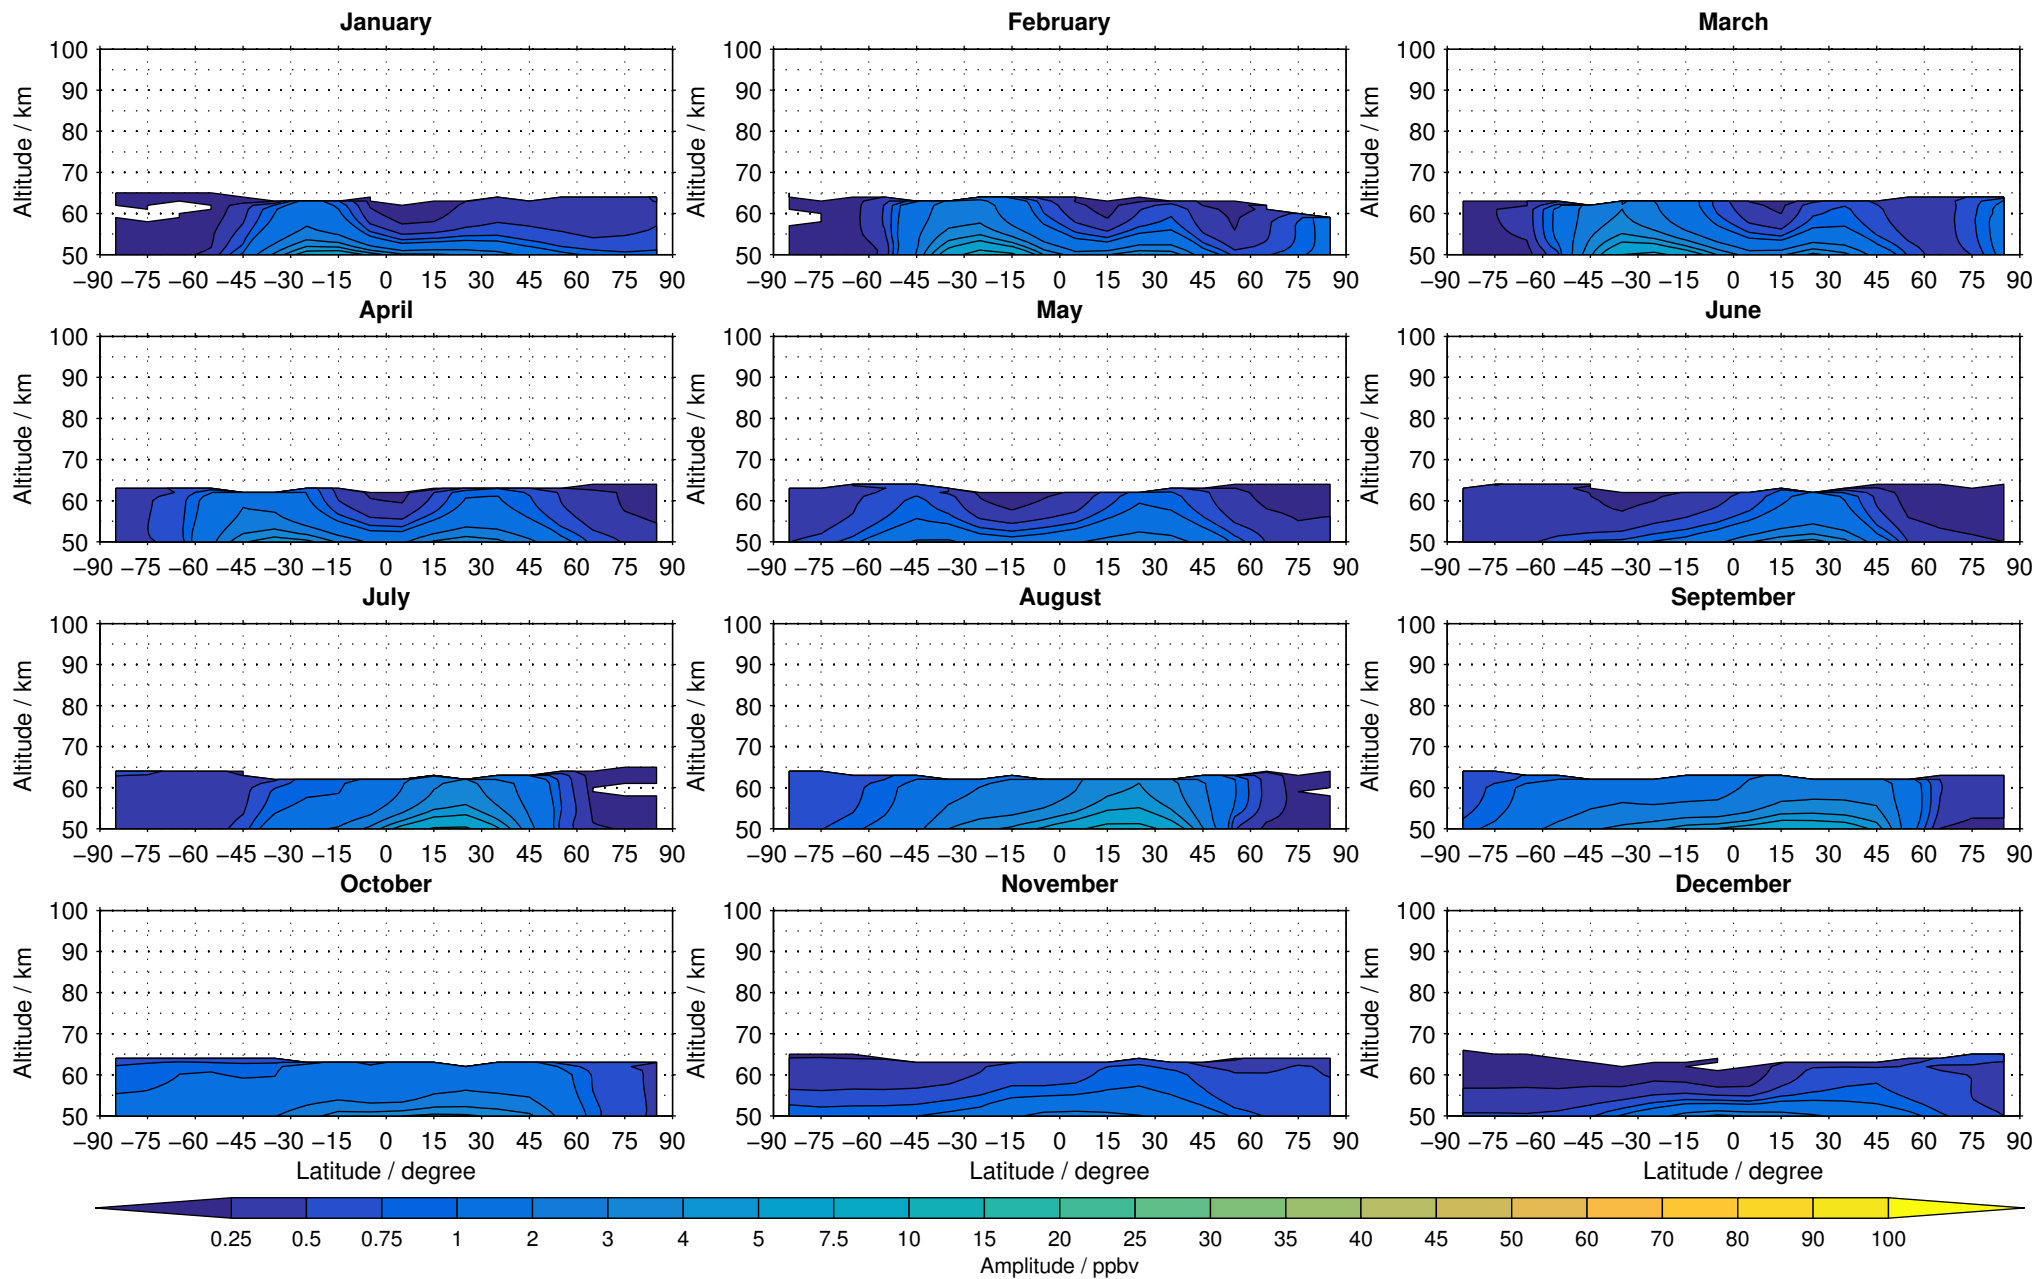

Envisat/MIPAS (IMKIAA) V5R v224/225 NOM nitrous oxide distribution for 2007

Creation Time:
14-03-2017
10:34:30 LT

Envisat/MIPAS (IMKIAA) V5R v224/225 NOM nitrous oxide distribution for 2008

Creation Time:
14-03-2017
10:34:31 LT

Envisat/MIPAS (IMKIAA) V5R v224/225 NOM nitrous oxide distribution for 2009

Creation Time:
14-03-2017
10:34:32 LT

Envisat/MIPAS (IMKIAA) V5R v224/225 NOM nitrous oxide distribution for 2010

Creation Time:
14-03-2017
10:34:33 LT