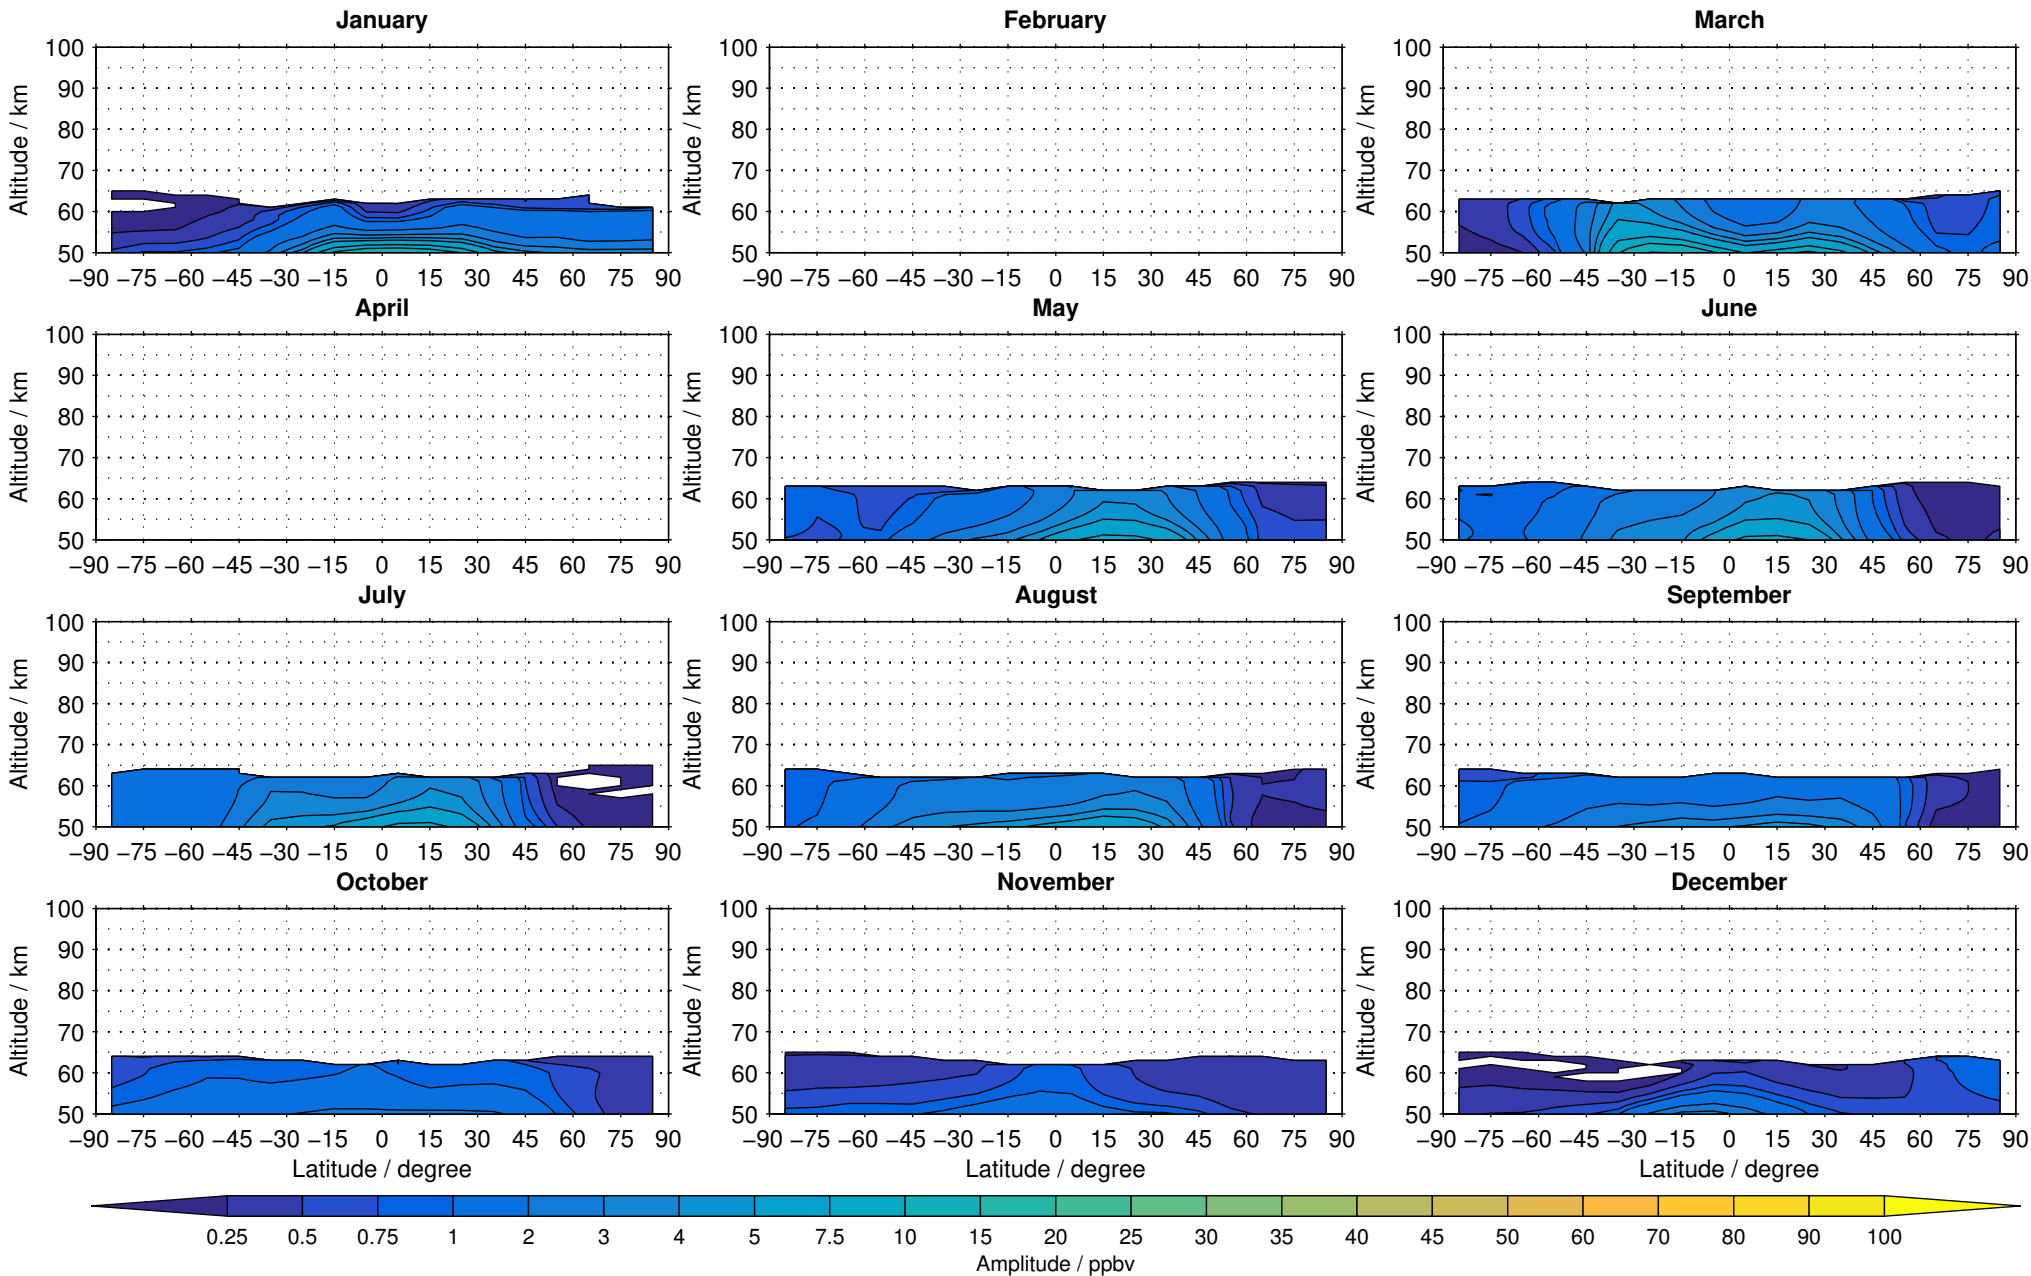

Envisat/MIPAS (IMKIAA) V5R v224/225 NOM nitrous oxide distribution for 2005

Creation Time:
14-03-2017
10:34:28 LT

Envisat/MIPAS (IMKIAA) V5R v224/225 NOM nitrous oxide distribution for 2006

Creation Time:
14-03-2017
10:34:29 LT

Envisat/MIPAS (IMKIAA) V5R v224/225 NOM nitrous oxide distribution for 2007

Creation Time:
14-03-2017
10:34:30 LT

Envisat/MIPAS (IMKIAA) V5R v224/225 NOM nitrous oxide distribution for 2008

Creation Time:
14-03-2017
10:34:31 LT

Envisat/MIPAS (IMKIAA) V5R v224/225 NOM nitrous oxide distribution for 2009

Creation Time:
14-03-2017
10:34:32 LT

Envisat/MIPAS (IMKIAA) V5R v224/225 NOM nitrous oxide distribution for 2010

Creation Time:
14-03-2017
10:34:33 LT