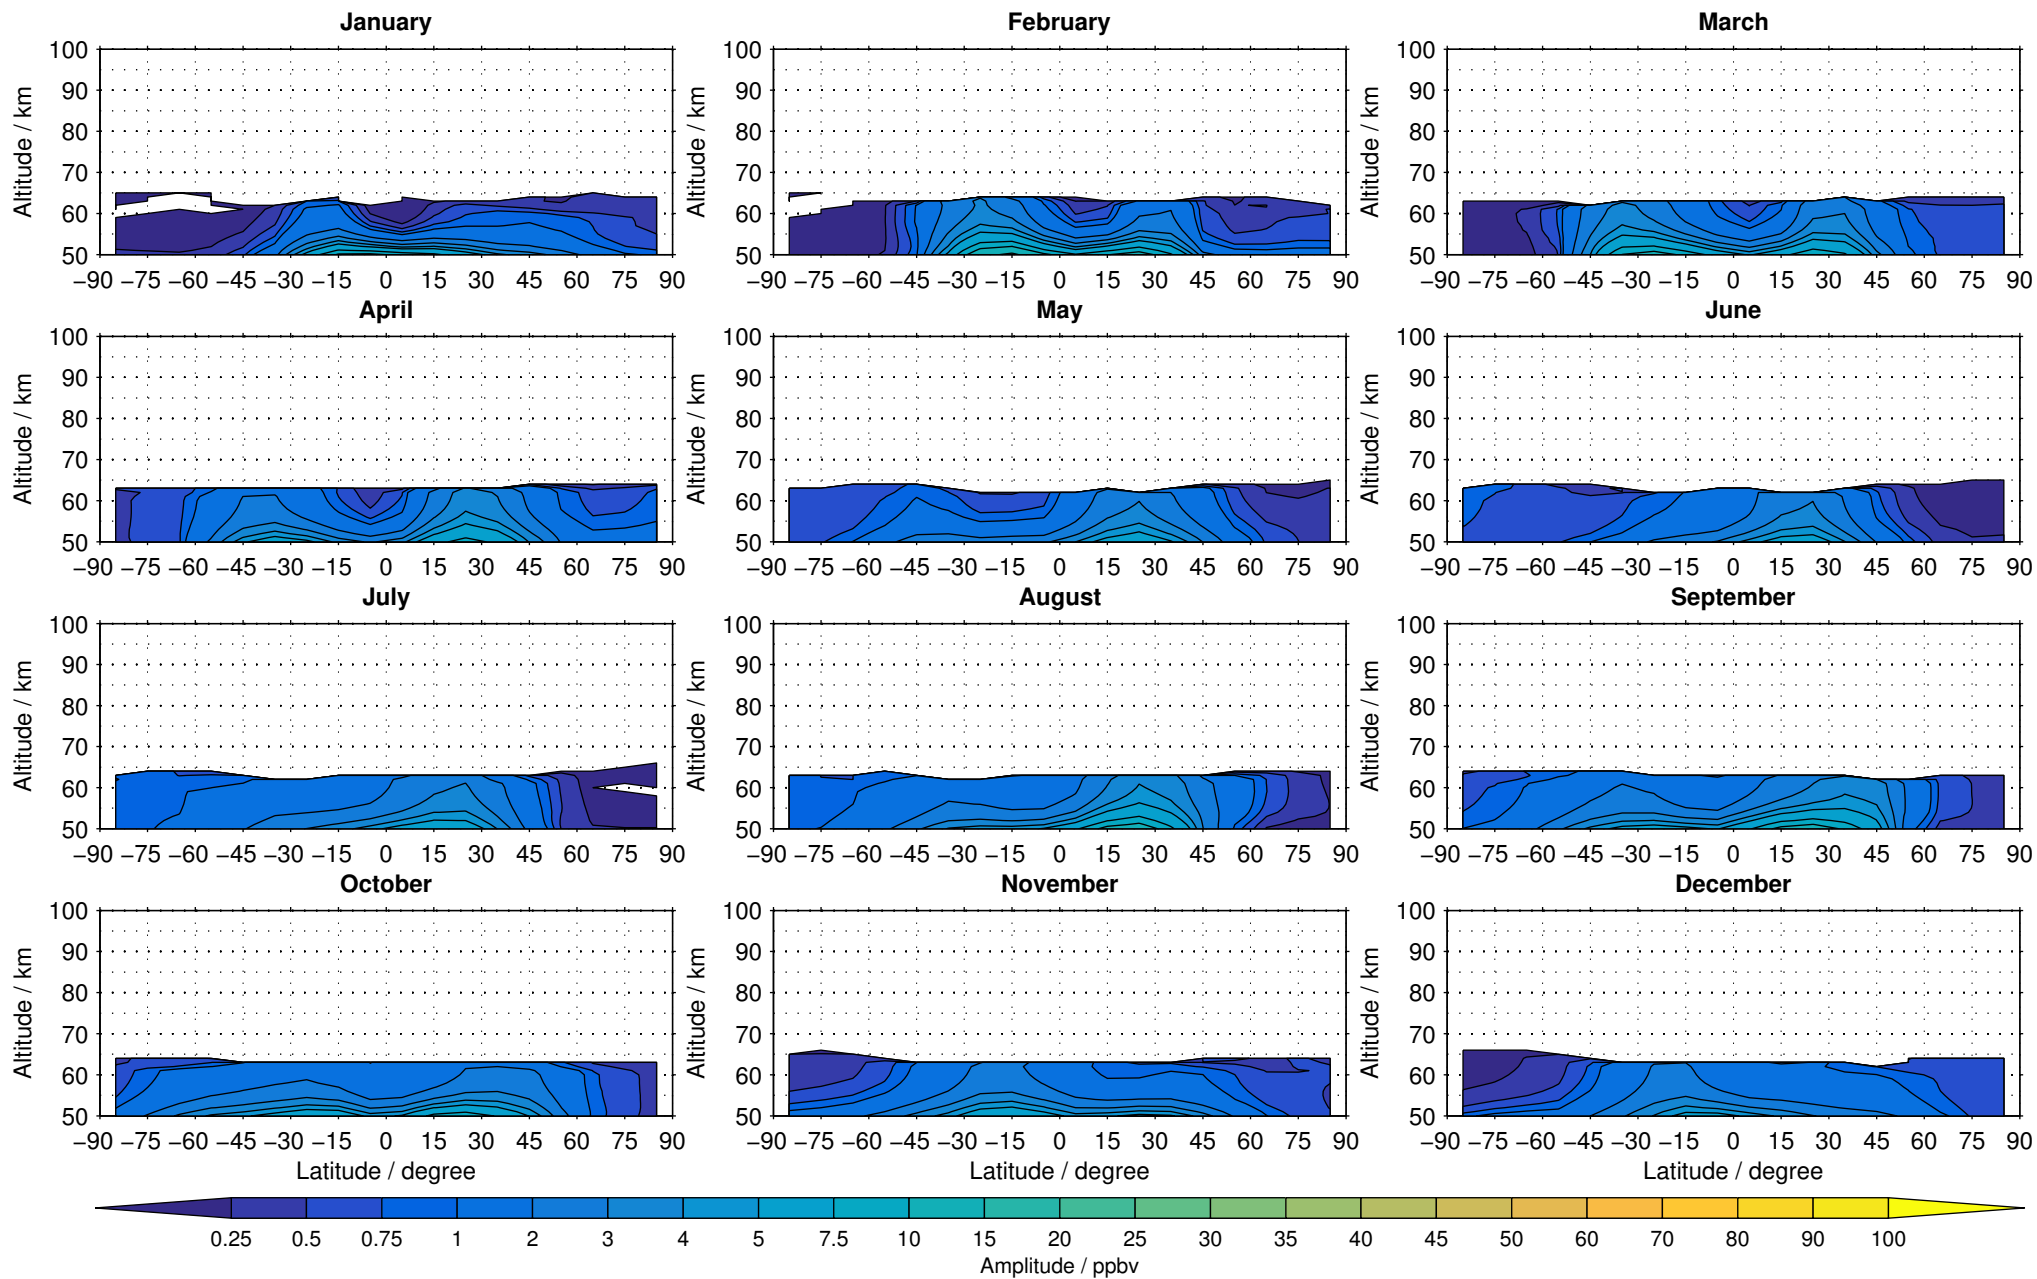

Envisat/MIPAS (IMKIAA) V5R v224/225 NOM nitrous oxide distribution for 2007

Creation Time:
14-03-2017
10:34:30 LT

Envisat/MIPAS (IMKIAA) V5R v224/225 NOM nitrous oxide distribution for 2008

Creation Time:
14-03-2017
10:34:31 LT

Envisat/MIPAS (IMKIAA) V5R v224/225 NOM nitrous oxide distribution for 2009

Creation Time:
14-03-2017
10:34:32 LT

Envisat/MIPAS (IMKIAA) V5R v224/225 NOM nitrous oxide distribution for 2010

Creation Time:
14-03-2017
10:34:33 LT