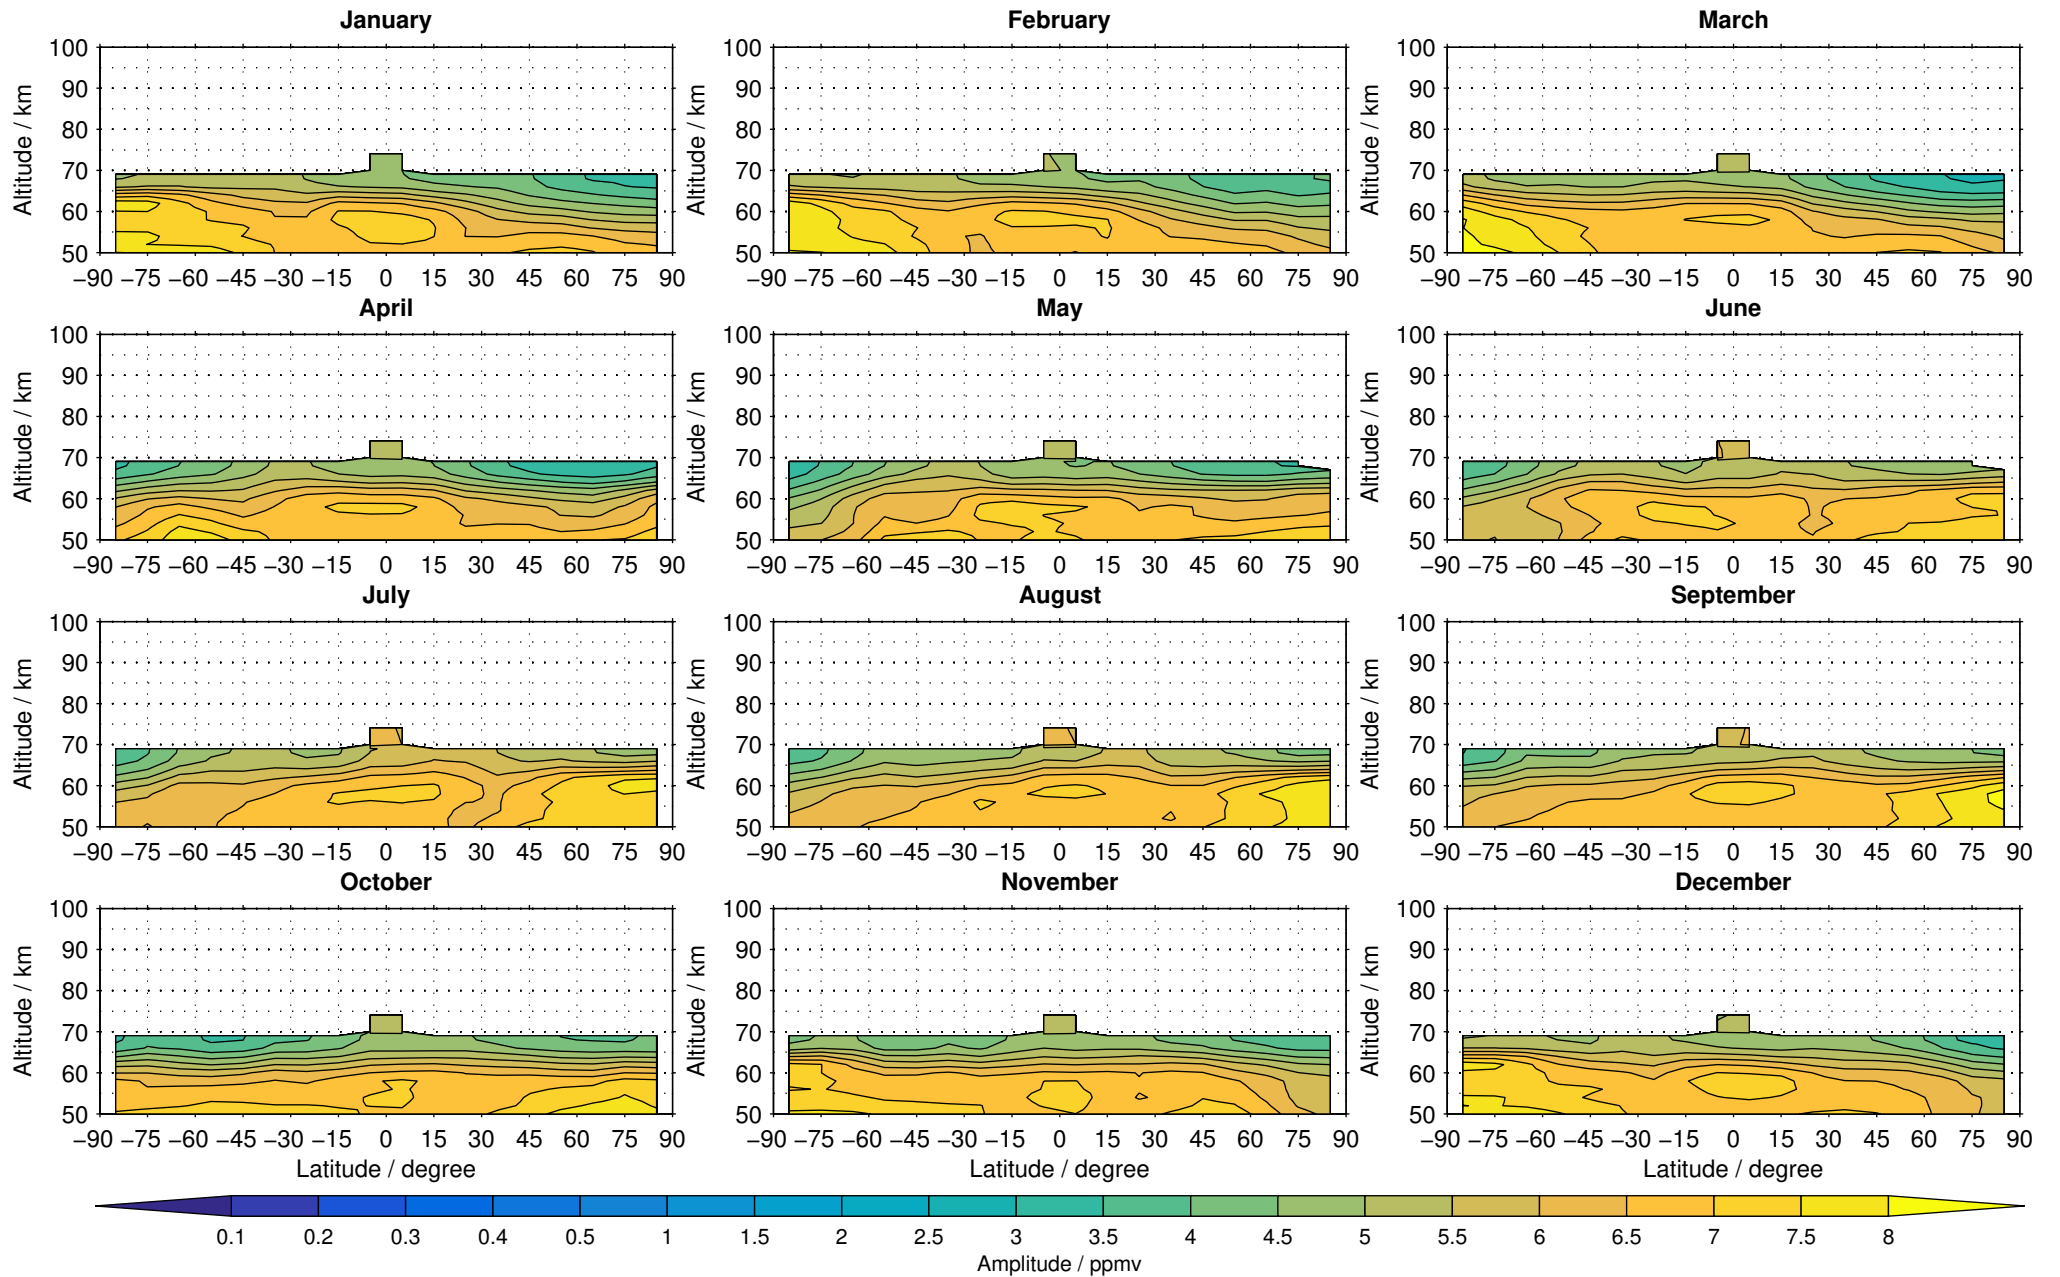

Envisat/MIPAS (IMKIAA) V5R v220/221 NOM water vapour distribution for 2005

Creation Time:
11-04-2017
21:22:34 LT

Envisat/MIPAS (IMKIAA) V5R v220/221 NOM water vapour distribution for 2006

Creation Time:
11-04-2017
21:22:35 LT

Envisat/MIPAS (IMKIAA) V5R v220/221 NOM water vapour distribution for 2007

Creation Time:
11-04-2017
21:22:36 LT

Envisat/MIPAS (IMKIAA) V5R v220/221 NOM water vapour distribution for 2008

Creation Time:
11-04-2017
21:22:37 LT

Envisat/MIPAS (IMKIAA) V5R v220/221 NOM water vapour distribution for 2009

Creation Time:
11-04-2017
21:22:38 LT

Envisat/MIPAS (IMKIAA) V5R v220/221 NOM water vapour distribution for 2010

Creation Time:
11-04-2017
21:22:39 LT

Envisat/MIPAS (IMKIAA) V5R v220/221 NOM water vapour distribution for 2011

Creation Time:
11-04-2017
21:22:40 LT

Envisat/MIPAS (IMKIAA) V5R v220/221 NOM water vapour distribution for 2012

Creation Time:
11-04-2017
21:22:41 LT