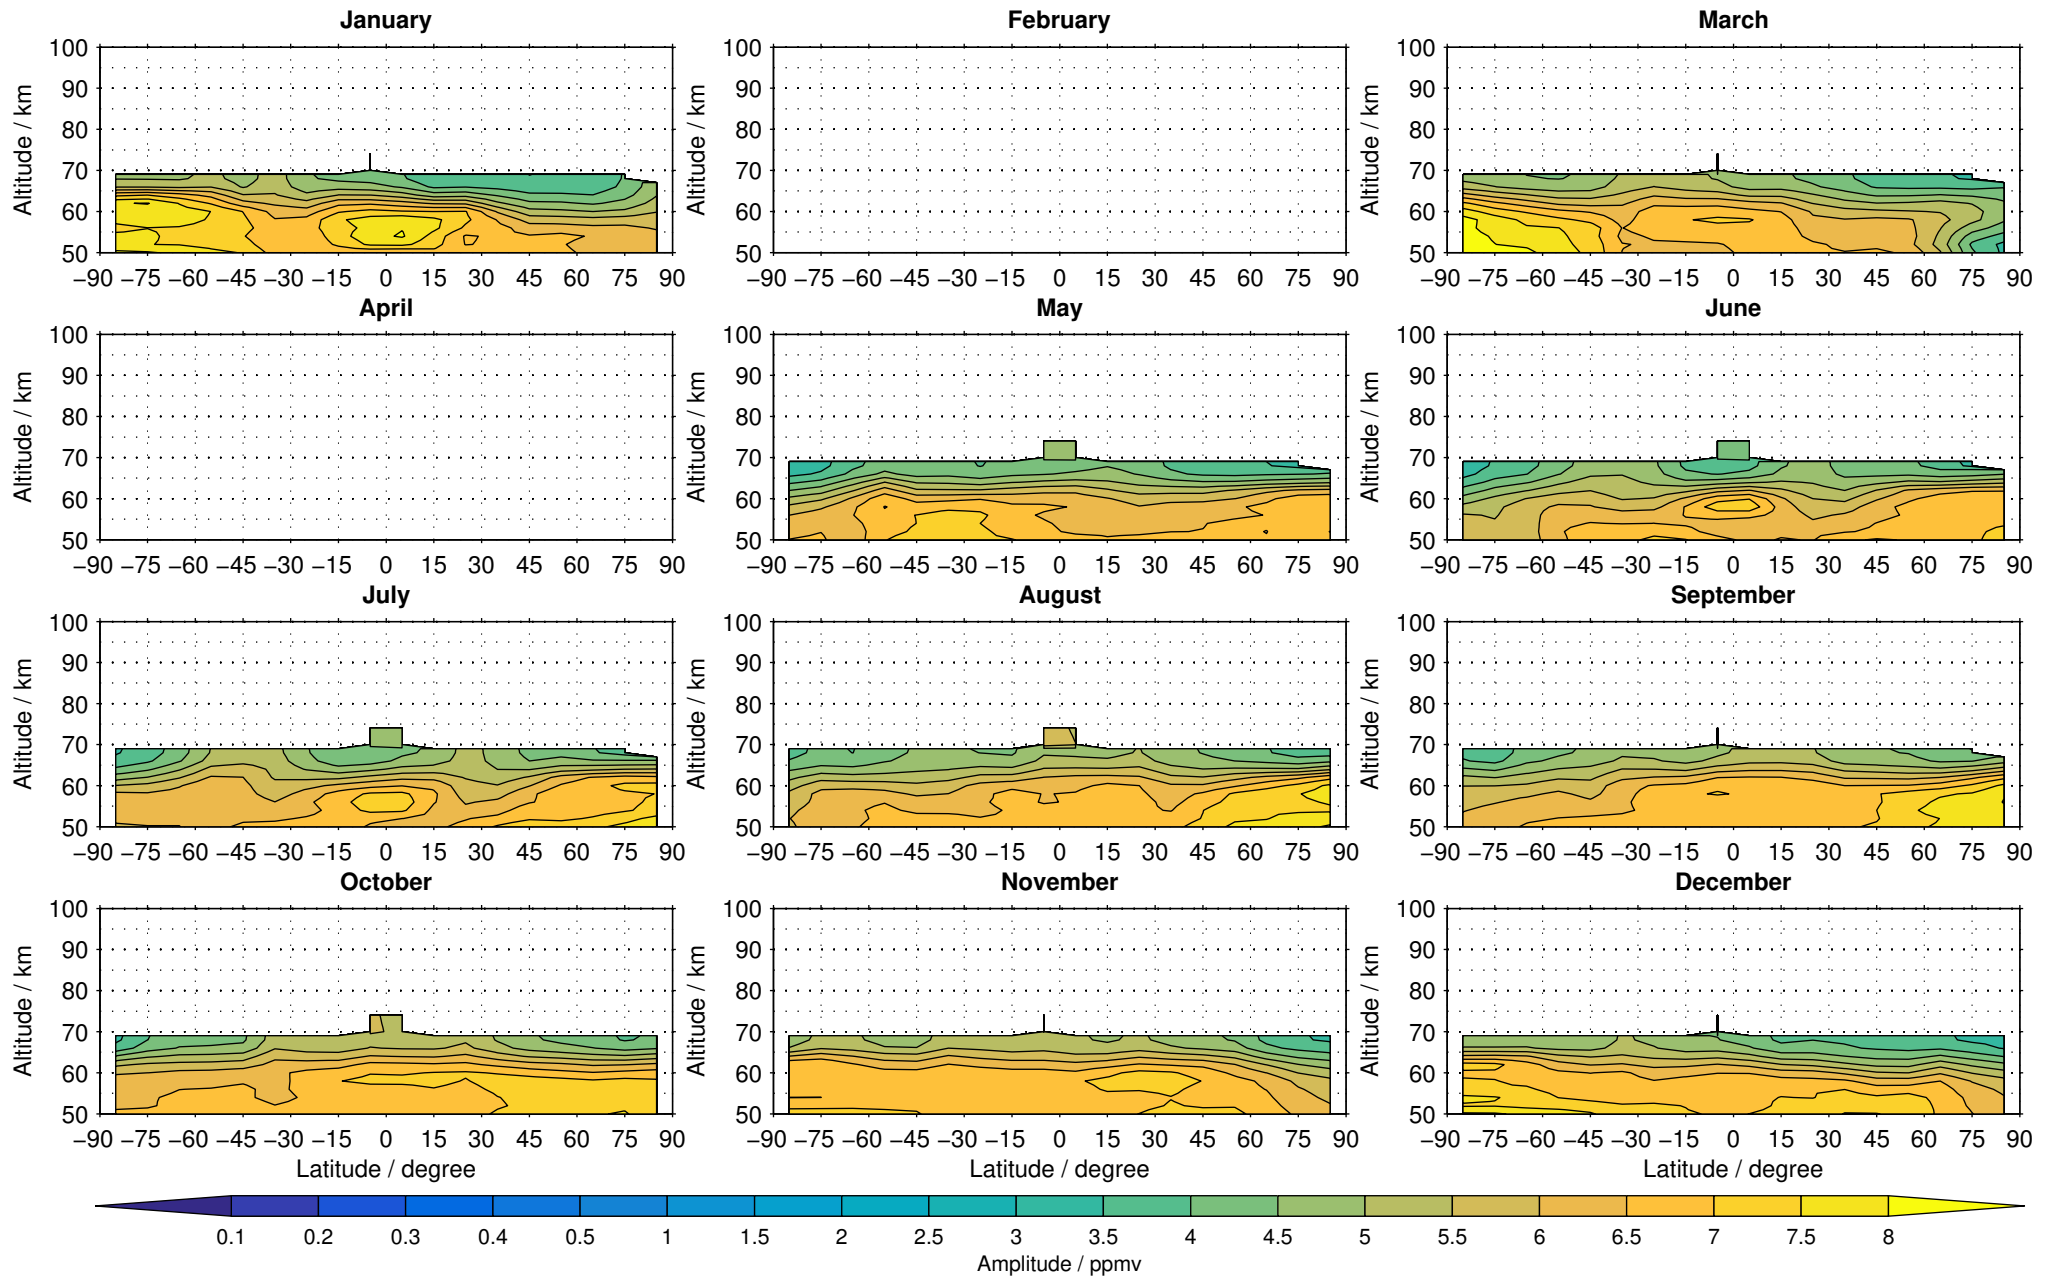

Envisat/MIPAS (IMKIAA) V5R v220/221 NOM water vapour distribution for 2005

Creation Time:
11-04-2017
21:22:34 LT

Envisat/MIPAS (IMKIAA) V5R v220/221 NOM water vapour distribution for 2006

Creation Time:
11-04-2017
21:22:35 LT

Envisat/MIPAS (IMKIAA) V5R v220/221 NOM water vapour distribution for 2007

Creation Time:
11-04-2017
21:22:36 LT

Envisat/MIPAS (IMKIAA) V5R v220/221 NOM water vapour distribution for 2008

Creation Time:
11-04-2017
21:22:37 LT

Envisat/MIPAS (IMKIAA) V5R v220/221 NOM water vapour distribution for 2009

Creation Time:
11-04-2017
21:22:38 LT

Envisat/MIPAS (IMKIAA) V5R v220/221 NOM water vapour distribution for 2010

Creation Time:
11-04-2017
21:22:39 LT

Envisat/MIPAS (IMKIAA) V5R v220/221 NOM water vapour distribution for 2011

Creation Time:
11-04-2017
21:22:40 LT

Envisat/MIPAS (IMKIAA) V5R v220/221 NOM water vapour distribution for 2012

Creation Time:
11-04-2017
21:22:41 LT