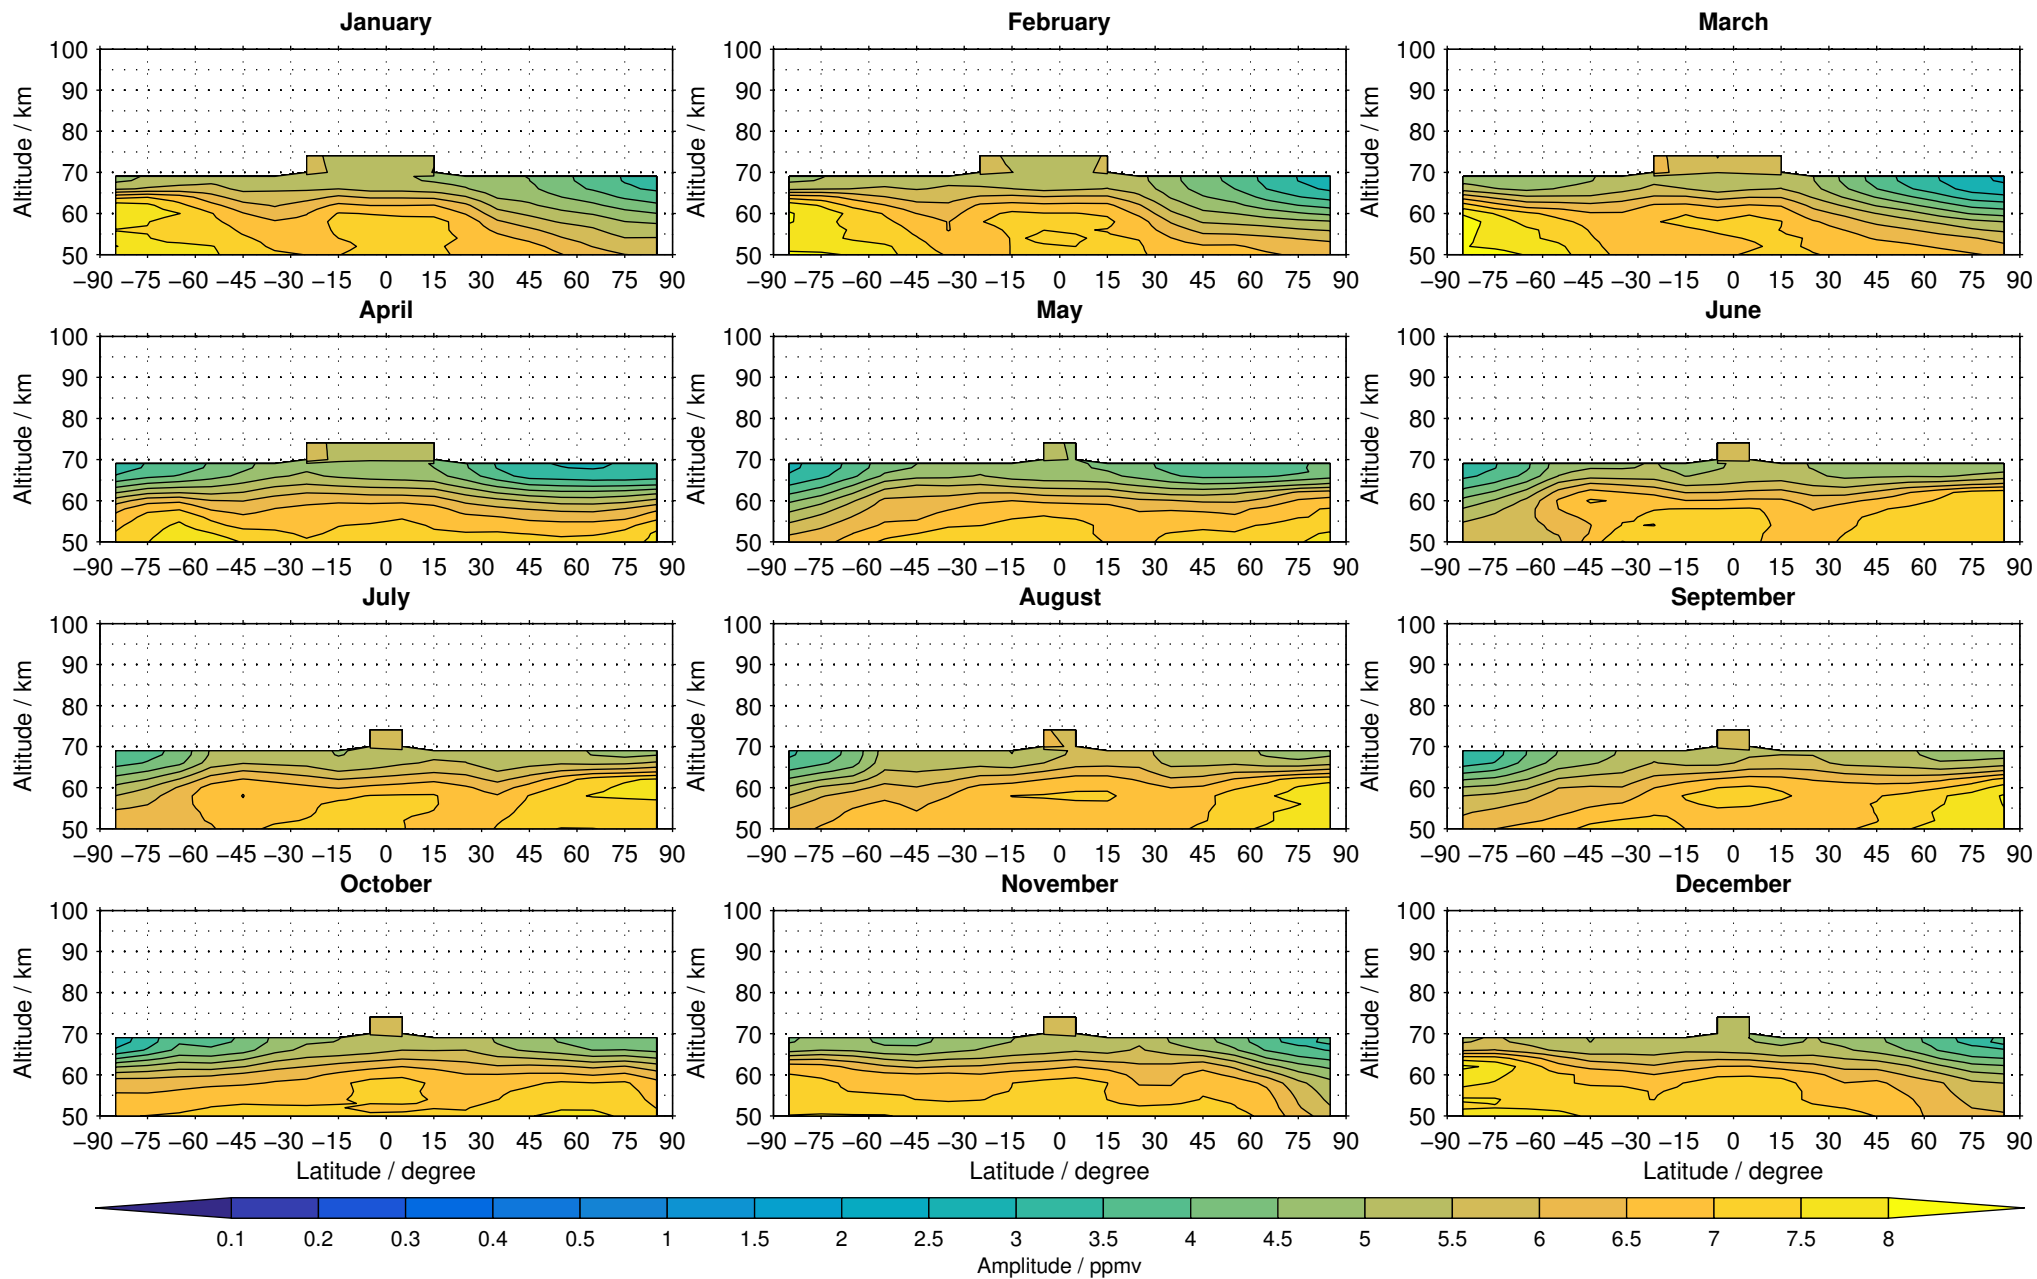

Envisat/MIPAS (IMKIAA) V5R v220/221 NOM water vapour distribution for 2007

Creation Time:
11-04-2017
21:22:36 LT

Envisat/MIPAS (IMKIAA) V5R v220/221 NOM water vapour distribution for 2008

Creation Time:
11-04-2017
21:22:37 LT

Envisat/MIPAS (IMKIAA) V5R v220/221 NOM water vapour distribution for 2009

Creation Time:
11-04-2017
21:22:38 LT

Envisat/MIPAS (IMKIAA) V5R v220/221 NOM water vapour distribution for 2010

Creation Time:
11-04-2017
21:22:39 LT

Envisat/MIPAS (IMKIAA) V5R v220/221 NOM water vapour distribution for 2011

Creation Time:
11-04-2017
21:22:40 LT

Envisat/MIPAS (IMKIAA) V5R v220/221 NOM water vapour distribution for 2012

Creation Time:
11-04-2017
21:22:41 LT