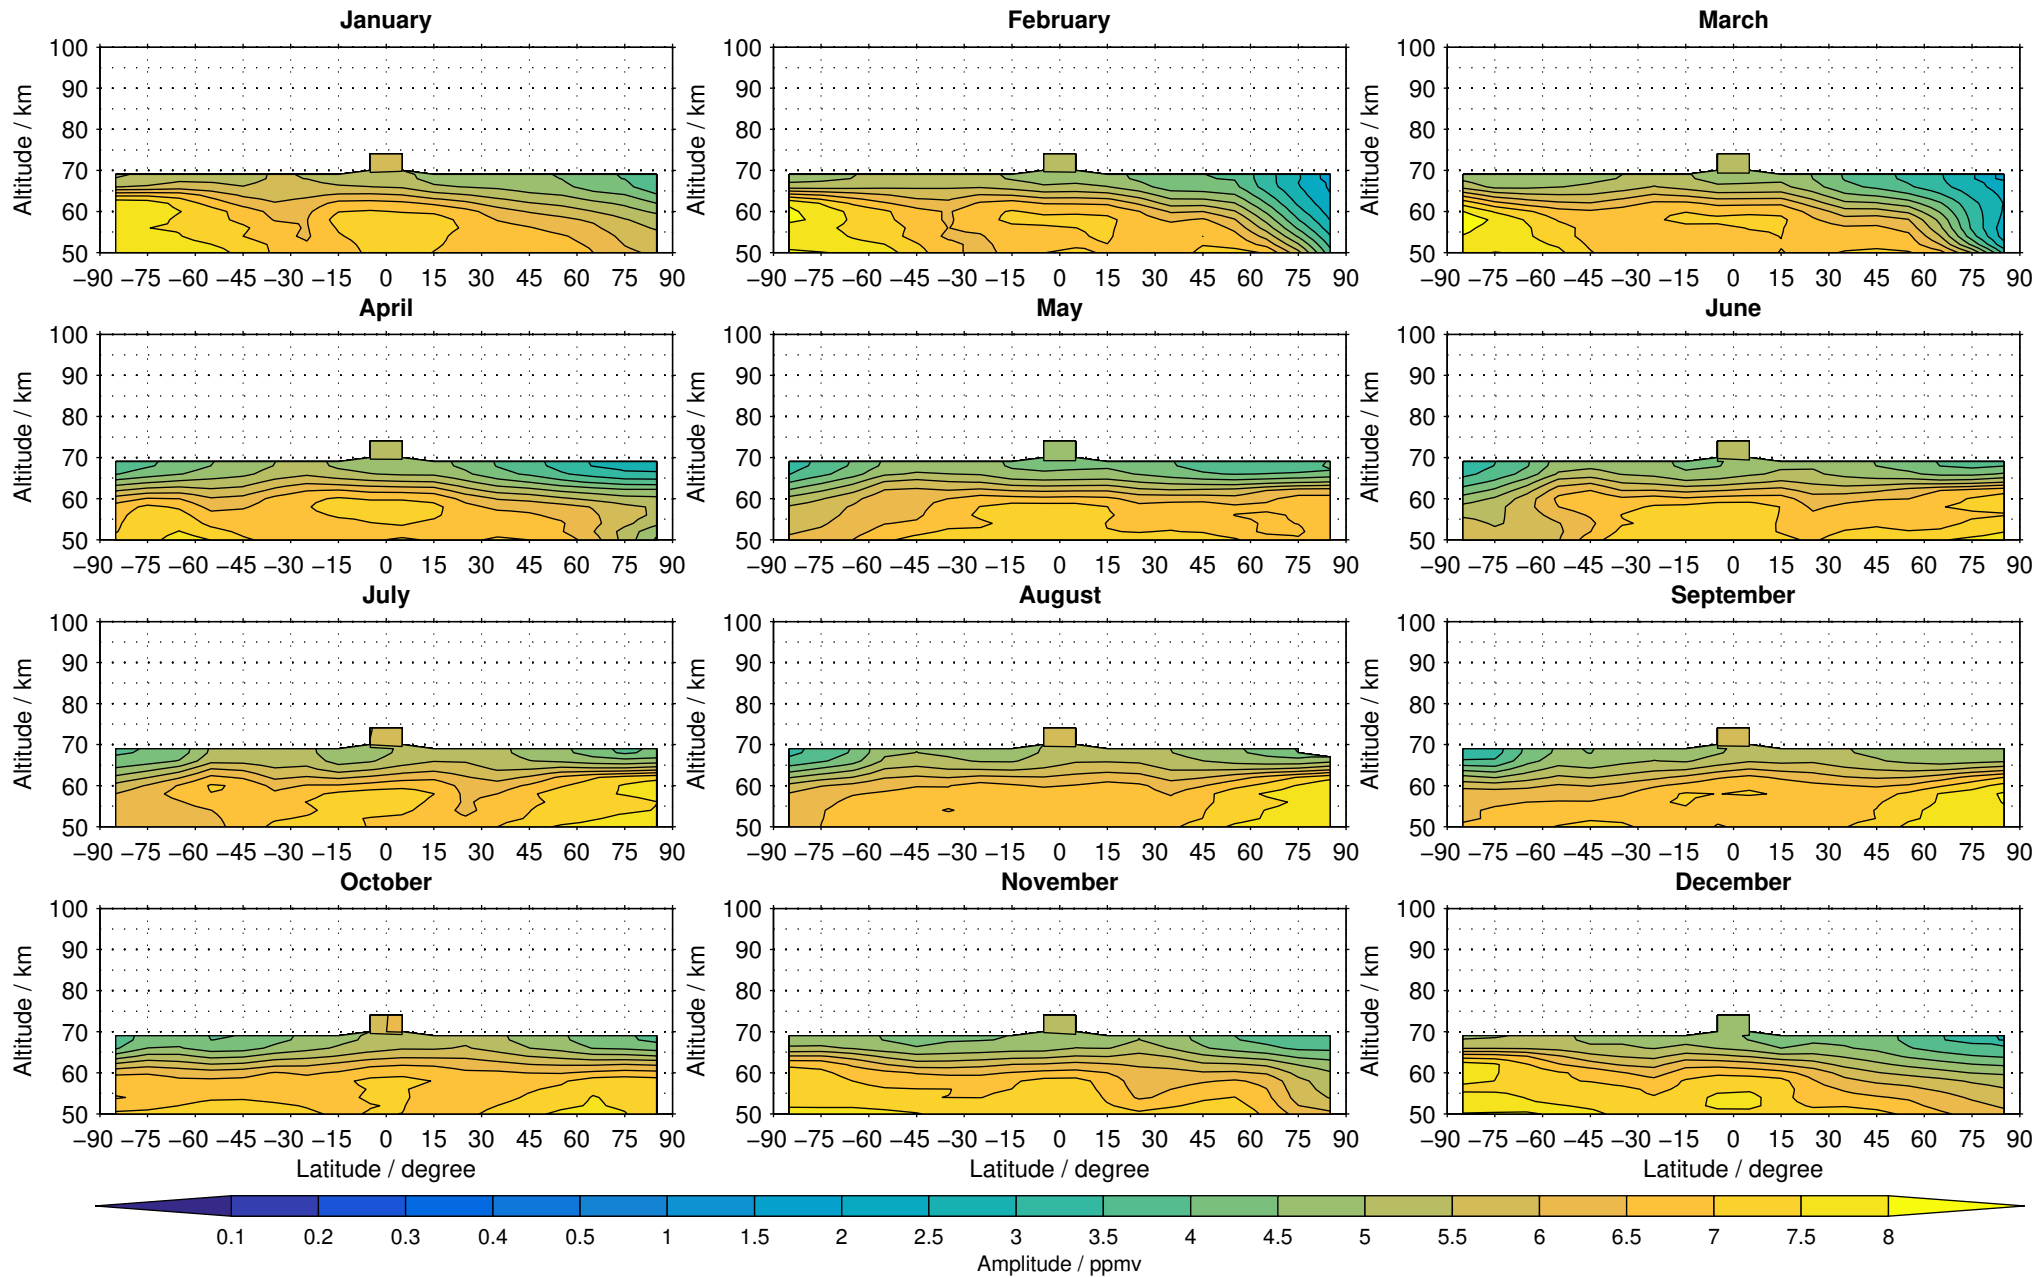

Envisat/MIPAS (IMKIAA) V5R v220/221 NOM water vapour distribution for 2005

Creation Time:
11-04-2017
21:22:34 LT

Envisat/MIPAS (IMKIAA) V5R v220/221 NOM water vapour distribution for 2006

Creation Time:
11-04-2017
21:22:35 LT

Envisat/MIPAS (IMKIAA) V5R v220/221 NOM water vapour distribution for 2007

Creation Time:
11-04-2017
21:22:36 LT

Envisat/MIPAS (IMKIAA) V5R v220/221 NOM water vapour distribution for 2008

Creation Time:
11-04-2017
21:22:37 LT

Envisat/MIPAS (IMKIAA) V5R v220/221 NOM water vapour distribution for 2009

Creation Time:
11-04-2017
21:22:38 LT

Envisat/MIPAS (IMKIAA) V5R v220/221 NOM water vapour distribution for 2010

Creation Time:
11-04-2017
21:22:39 LT

Envisat/MIPAS (IMKIAA) V5R v220/221 NOM water vapour distribution for 2011

Creation Time:
11-04-2017
21:22:40 LT

Envisat/MIPAS (IMKIAA) V5R v220/221 NOM water vapour distribution for 2012

Creation Time:
11-04-2017
21:22:41 LT