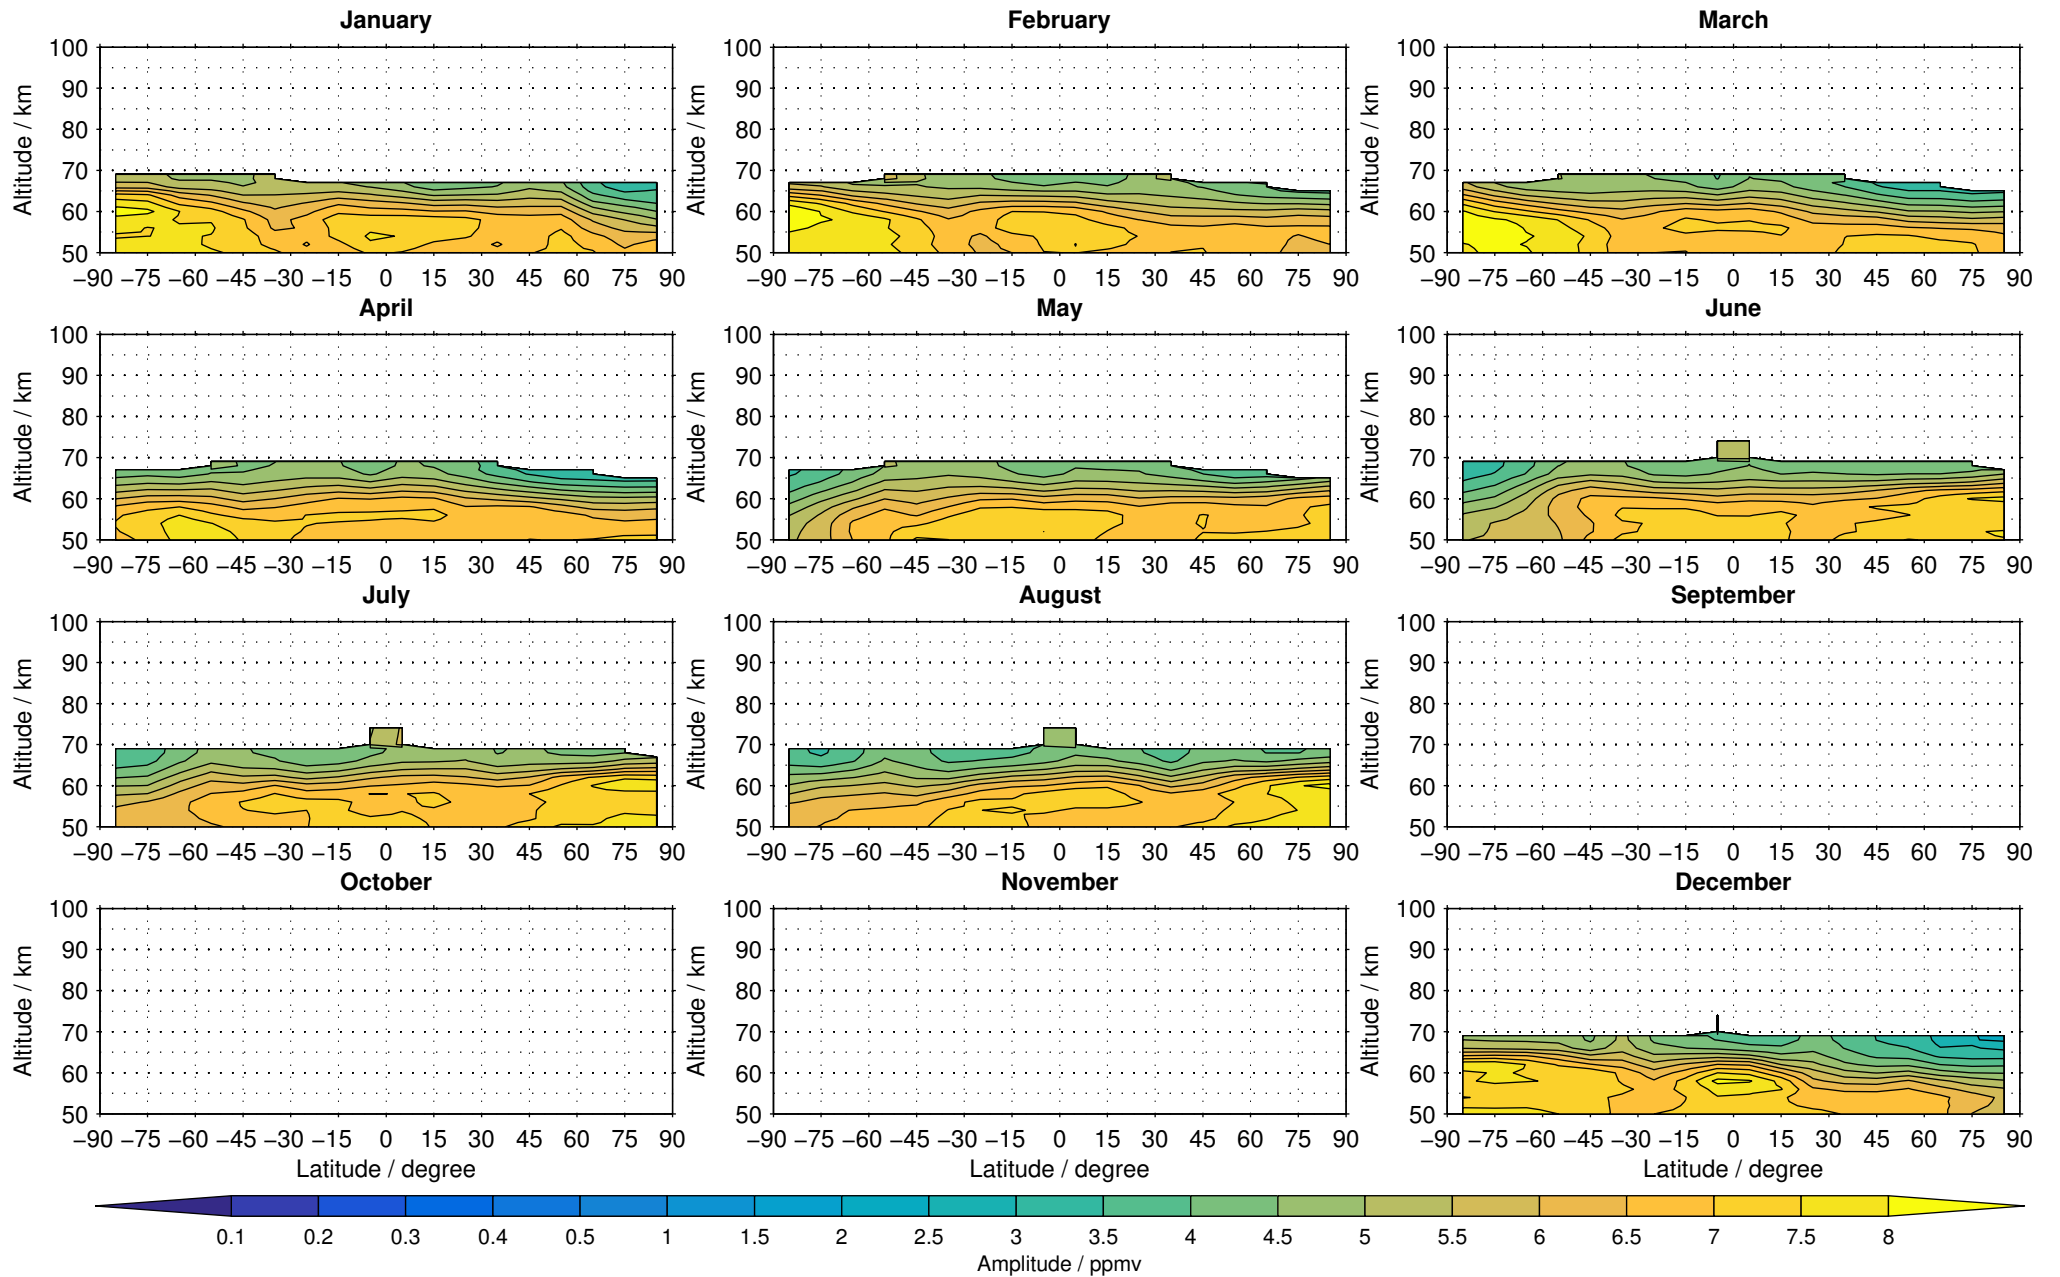

Envisat/MIPAS (IMKIAA) V5R v220/221 NOM water vapour distribution for 2005

Creation Time:
11-04-2017
21:22:34 LT

Envisat/MIPAS (IMKIAA) V5R v220/221 NOM water vapour distribution for 2006

Creation Time:
11-04-2017
21:22:35 LT

Envisat/MIPAS (IMKIAA) V5R v220/221 NOM water vapour distribution for 2007

Creation Time:
11-04-2017
21:22:36 LT

Envisat/MIPAS (IMKIAA) V5R v220/221 NOM water vapour distribution for 2008

Creation Time:
11-04-2017
21:22:37 LT

Envisat/MIPAS (IMKIAA) V5R v220/221 NOM water vapour distribution for 2009

Creation Time:
11-04-2017
21:22:38 LT

Envisat/MIPAS (IMKIAA) V5R v220/221 NOM water vapour distribution for 2010

Creation Time:
11-04-2017
21:22:39 LT

Envisat/MIPAS (IMKIAA) V5R v220/221 NOM water vapour distribution for 2011

Creation Time:
11-04-2017
21:22:40 LT

Envisat/MIPAS (IMKIAA) V5R v220/221 NOM water vapour distribution for 2012

Creation Time:
11-04-2017
21:22:41 LT