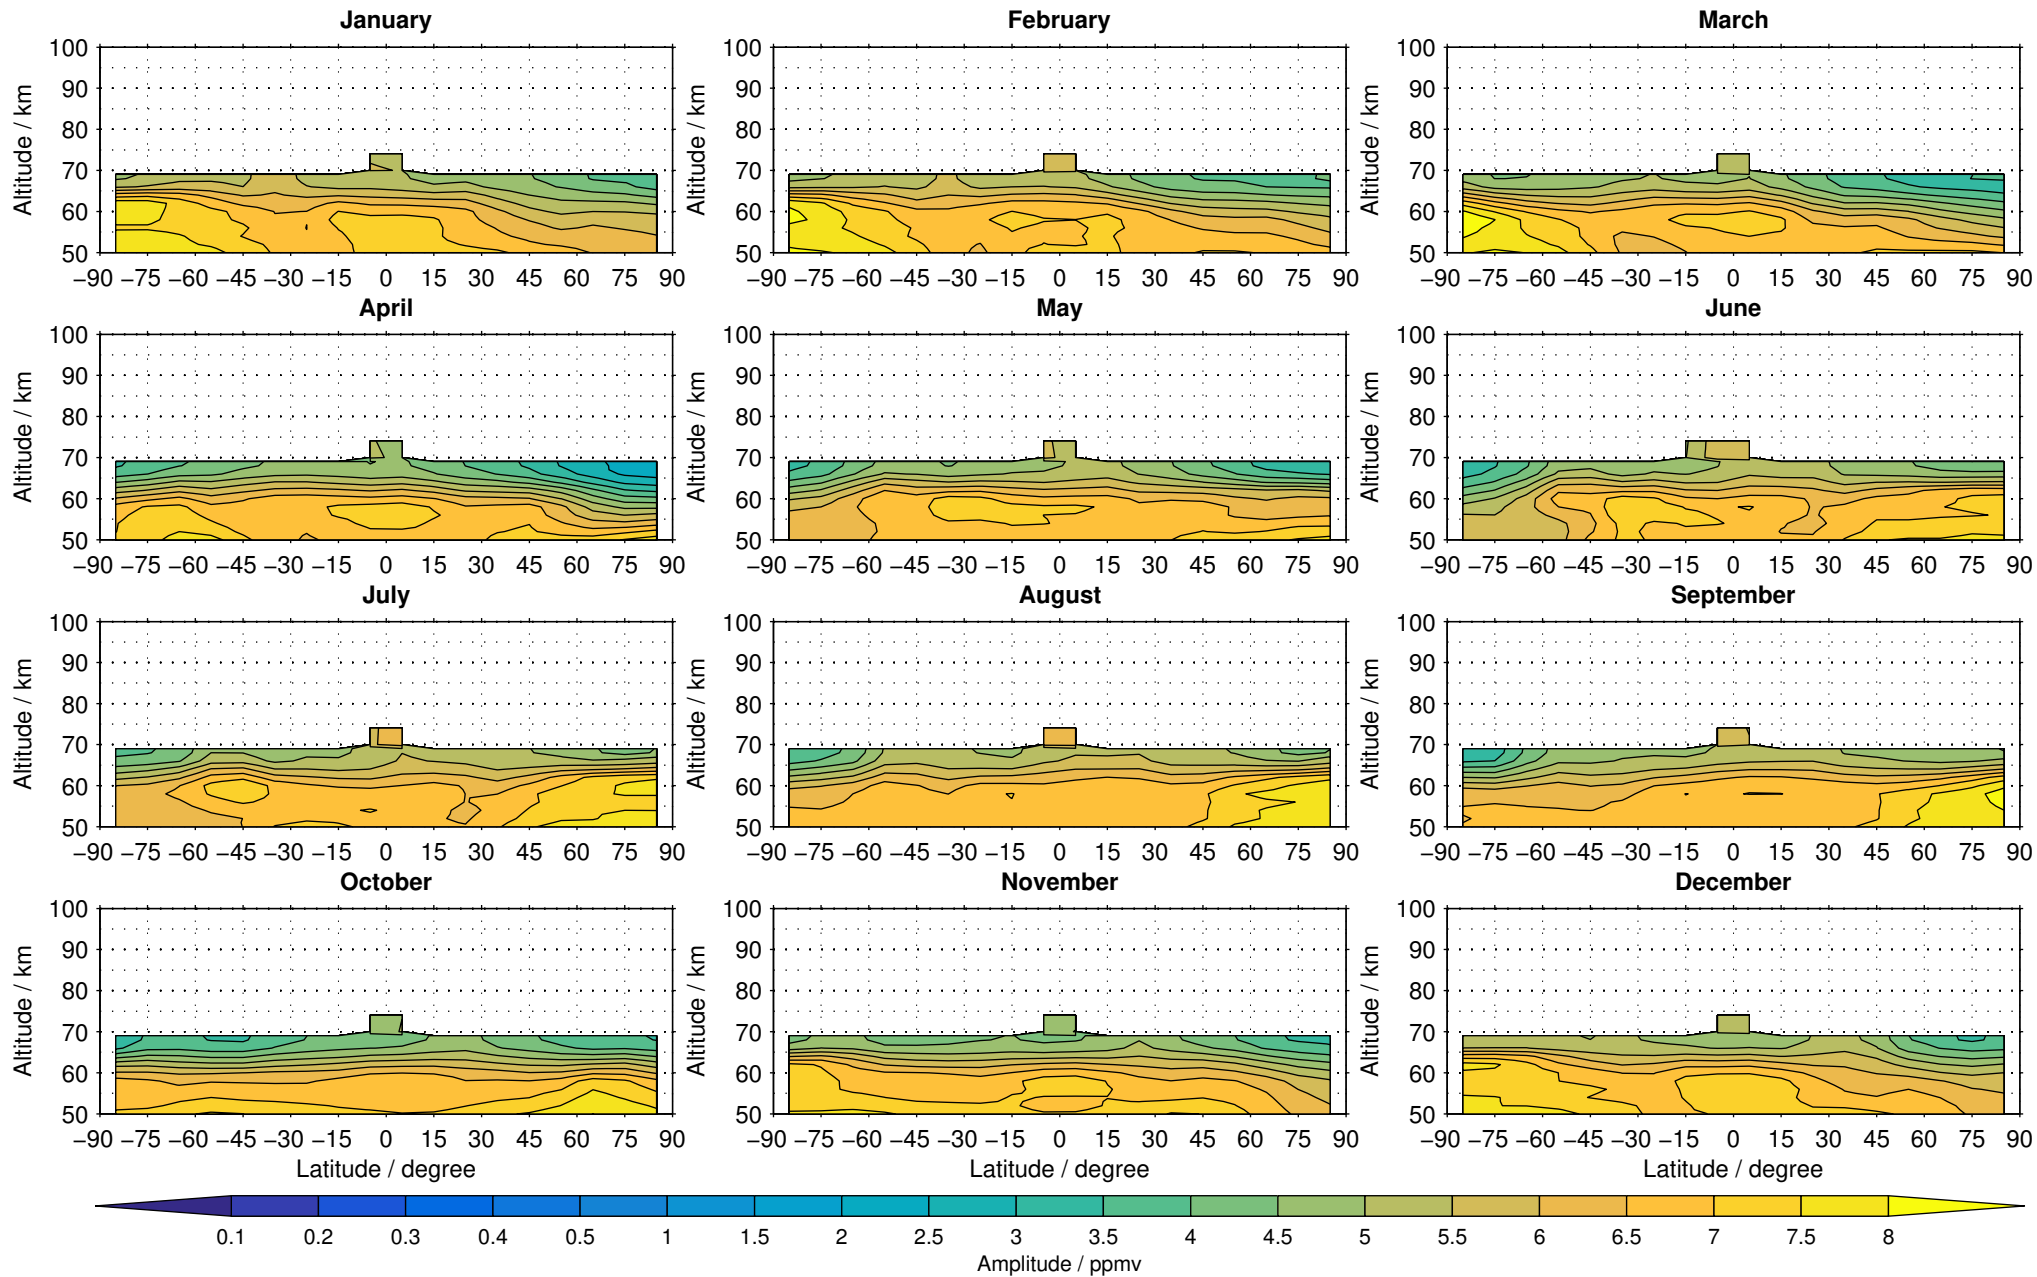

Envisat/MIPAS (IMKIAA) V5R v220/221 NOM water vapour distribution for 2005

Creation Time:
11-04-2017
21:22:34 LT

Envisat/MIPAS (IMKIAA) V5R v220/221 NOM water vapour distribution for 2006

Creation Time:
11-04-2017
21:22:35 LT

Envisat/MIPAS (IMKIAA) V5R v220/221 NOM water vapour distribution for 2007

Creation Time:
11-04-2017
21:22:36 LT

Envisat/MIPAS (IMKIAA) V5R v220/221 NOM water vapour distribution for 2008

Creation Time:
11-04-2017
21:22:37 LT

Envisat/MIPAS (IMKIAA) V5R v220/221 NOM water vapour distribution for 2009

Creation Time:
11-04-2017
21:22:38 LT

Envisat/MIPAS (IMKIAA) V5R v220/221 NOM water vapour distribution for 2010

Creation Time:
11-04-2017
21:22:39 LT