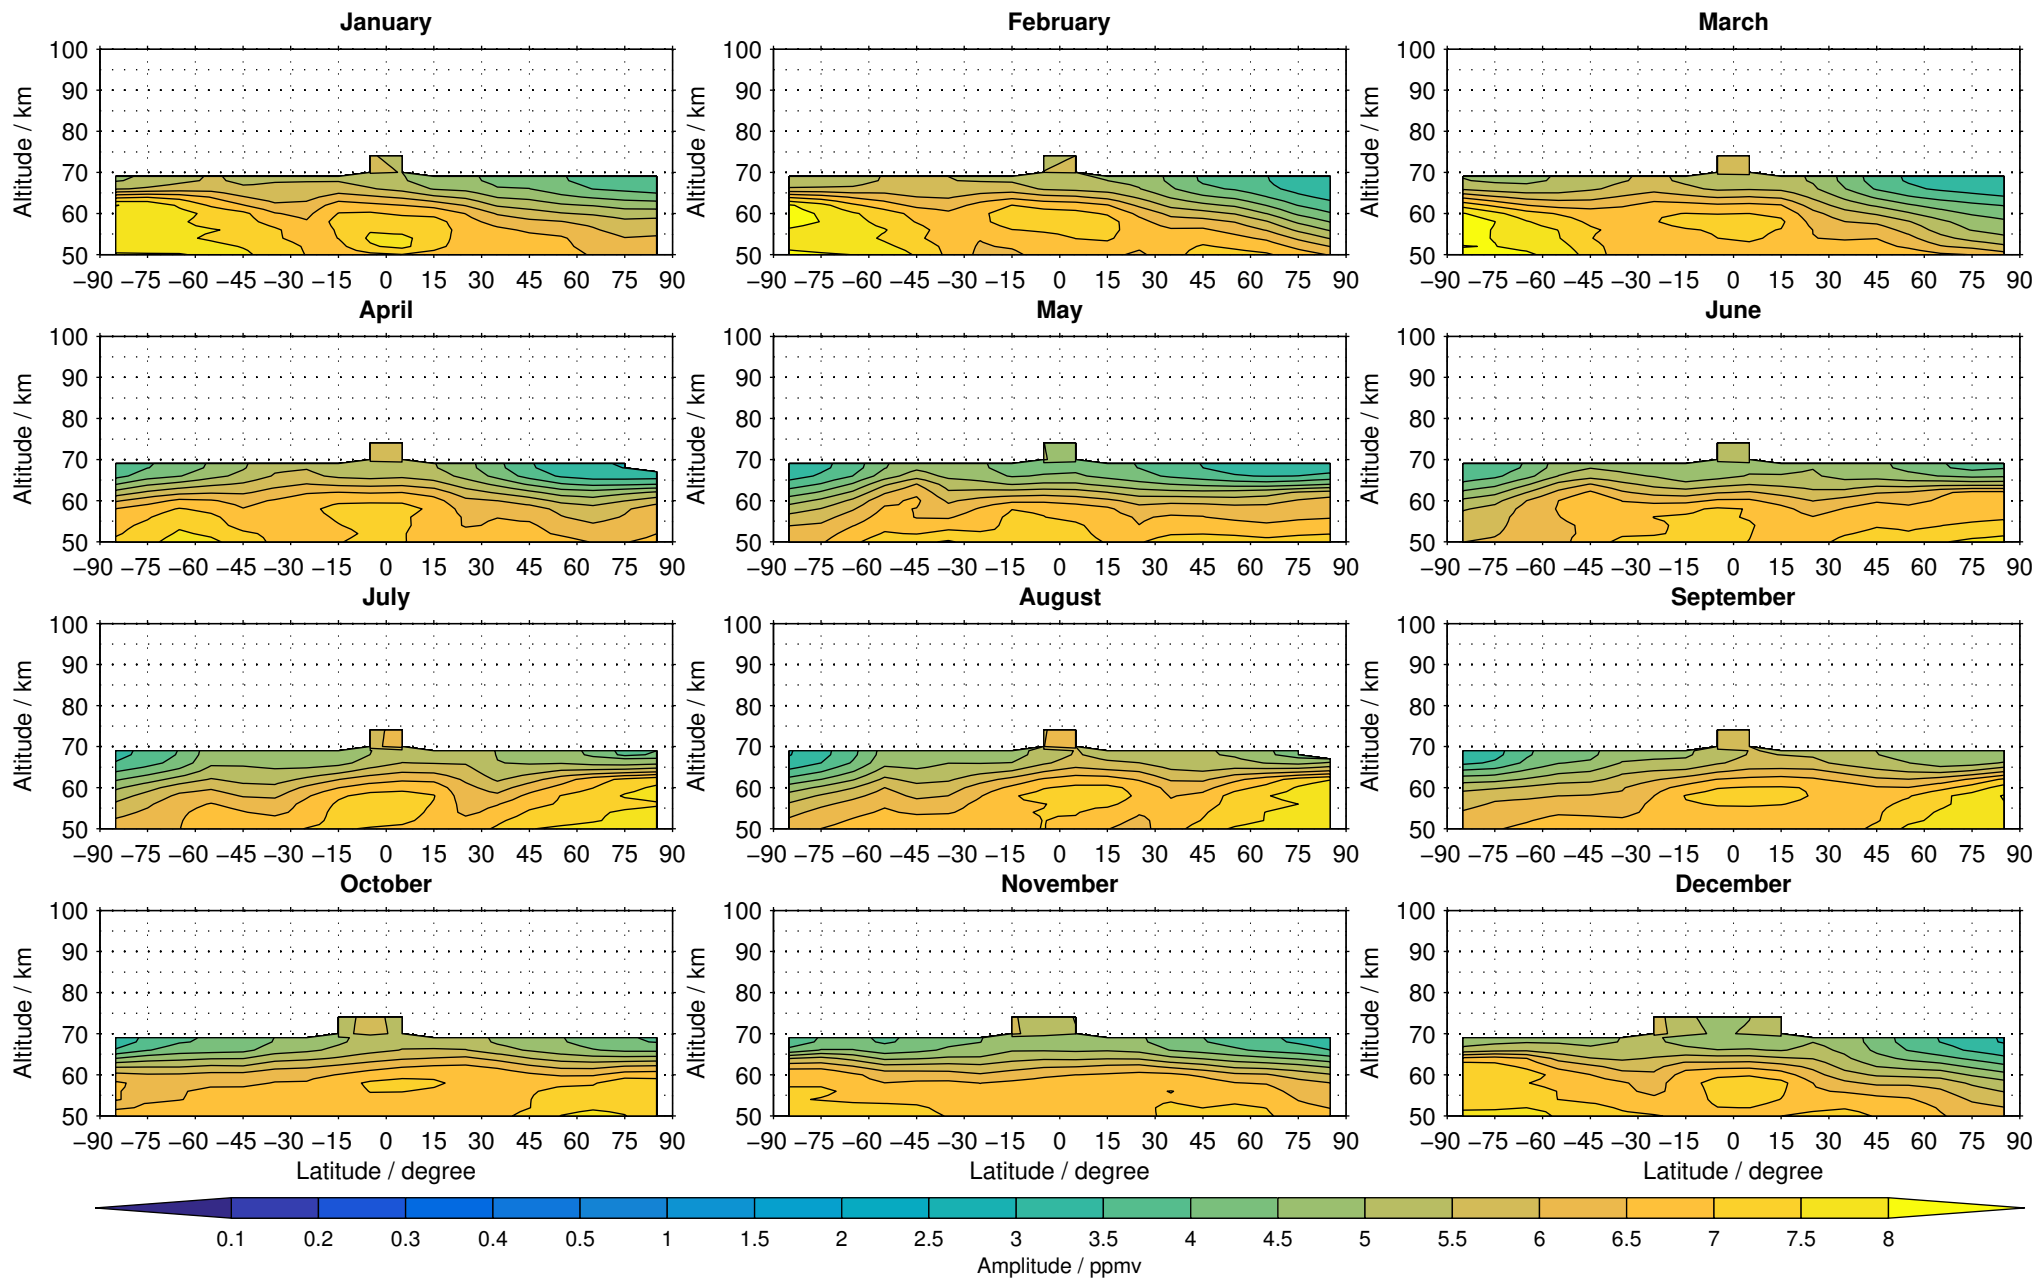

Envisat/MIPAS (IMKIAA) V5R v220/221 NOM water vapour distribution for 2005

Creation Time:
11-04-2017
21:22:34 LT

Envisat/MIPAS (IMKIAA) V5R v220/221 NOM water vapour distribution for 2006

Creation Time:
11-04-2017
21:22:35 LT

Envisat/MIPAS (IMKIAA) V5R v220/221 NOM water vapour distribution for 2007

Creation Time:
11-04-2017
21:22:36 LT

Envisat/MIPAS (IMKIAA) V5R v220/221 NOM water vapour distribution for 2008

Creation Time:
11-04-2017
21:22:37 LT

Envisat/MIPAS (IMKIAA) V5R v220/221 NOM water vapour distribution for 2009

Creation Time:
11-04-2017
21:22:38 LT

Envisat/MIPAS (IMKIAA) V5R v220/221 NOM water vapour distribution for 2010

Creation Time:
11-04-2017
21:22:39 LT