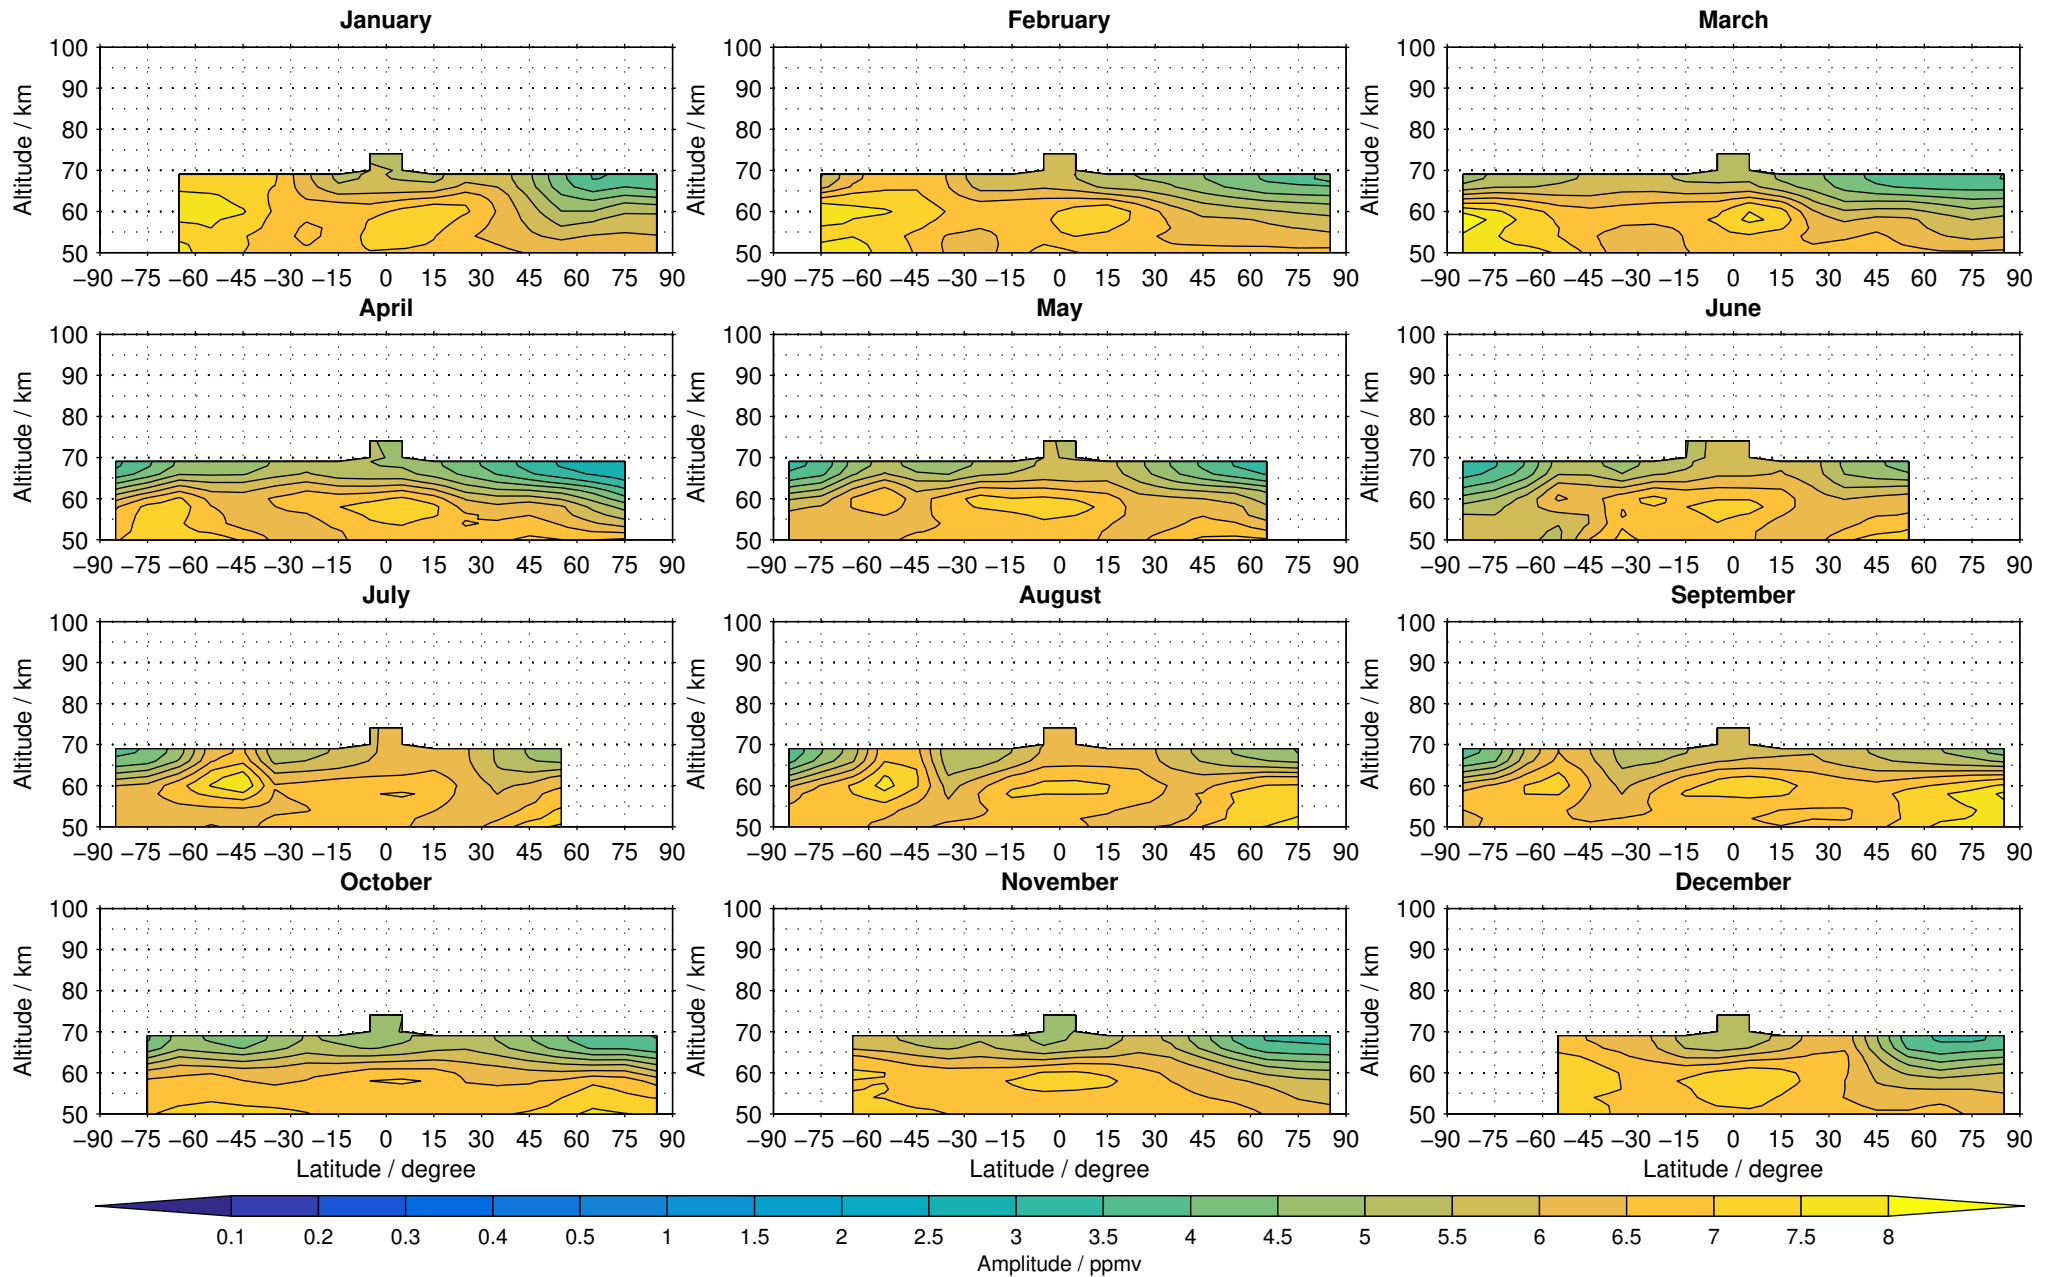

Envisat/MIPAS (IMKIAA) V5R v220/221 NOM nighttime water vapour distribution for 2005

Creation Time:
11-04-2017
21:23:31 LT

Envisat/MIPAS (IMKIAA) V5R v220/221 NOM nighttime water vapour distribution for 2006

Creation Time:
11-04-2017
21:23:32 LT

Envisat/MIPAS (IMKIAA) V5R v220/221 NOM nighttime water vapour distribution for 2007

Creation Time:
11-04-2017
21:23:33 LT

Envisat/MIPAS (IMKIAA) V5R v220/221 NOM nighttime water vapour distribution for 2008

Creation Time:
11-04-2017
21:23:34 LT

Envisat/MIPAS (IMKIAA) V5R v220/221 NOM nighttime water vapour distribution for 2009

Creation Time:
11-04-2017
21:23:35 LT

Envisat/MIPAS (IMKIAA) V5R v220/221 NOM nighttime water vapour distribution for 2010

Creation Time:
11-04-2017
21:23:36 LT

Envisat/MIPAS (IMKIAA) V5R v220/221 NOM nighttime water vapour distribution for 2011

Creation Time:
11-04-2017
21:23:37 LT

Envisat/MIPAS (IMKIAA) V5R v220/221 NOM nighttime water vapour distribution for 2012