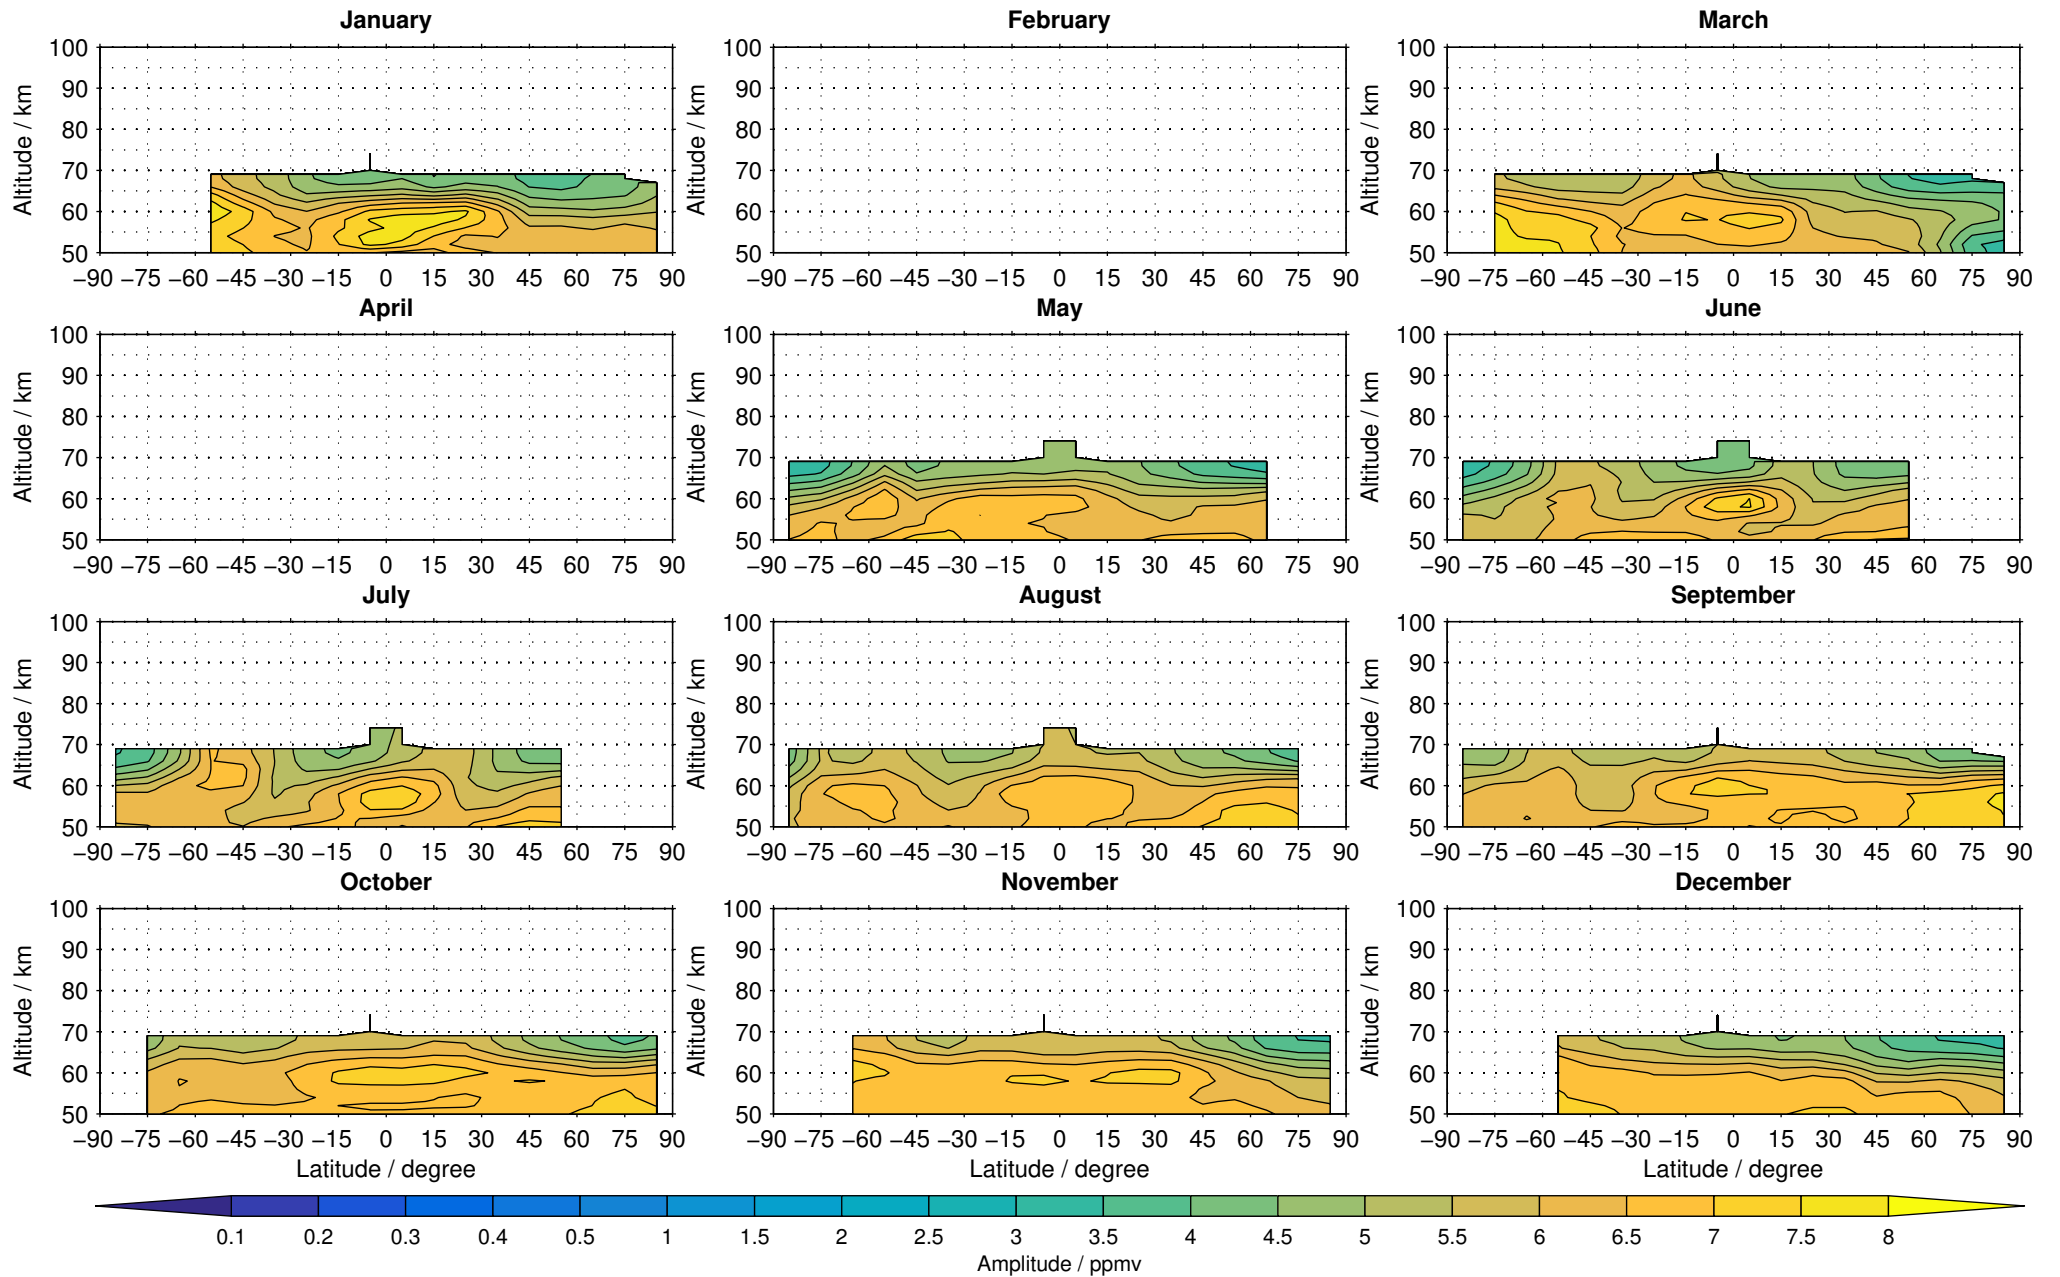

Envisat/MIPAS (IMKIAA) V5R v220/221 NOM nighttime water vapour distribution for 2005

Creation Time:
11-04-2017
21:23:31 LT

Envisat/MIPAS (IMKIAA) V5R v220/221 NOM nighttime water vapour distribution for 2006

Creation Time:
11-04-2017
21:23:32 LT

Envisat/MIPAS (IMKIAA) V5R v220/221 NOM nighttime water vapour distribution for 2007

Creation Time:
11-04-2017
21:23:33 LT

Envisat/MIPAS (IMKIAA) V5R v220/221 NOM nighttime water vapour distribution for 2008

Creation Time:
11-04-2017
21:23:34 LT

Envisat/MIPAS (IMKIAA) V5R v220/221 NOM nighttime water vapour distribution for 2009

Creation Time:
11-04-2017
21:23:35 LT

Envisat/MIPAS (IMKIAA) V5R v220/221 NOM nighttime water vapour distribution for 2010