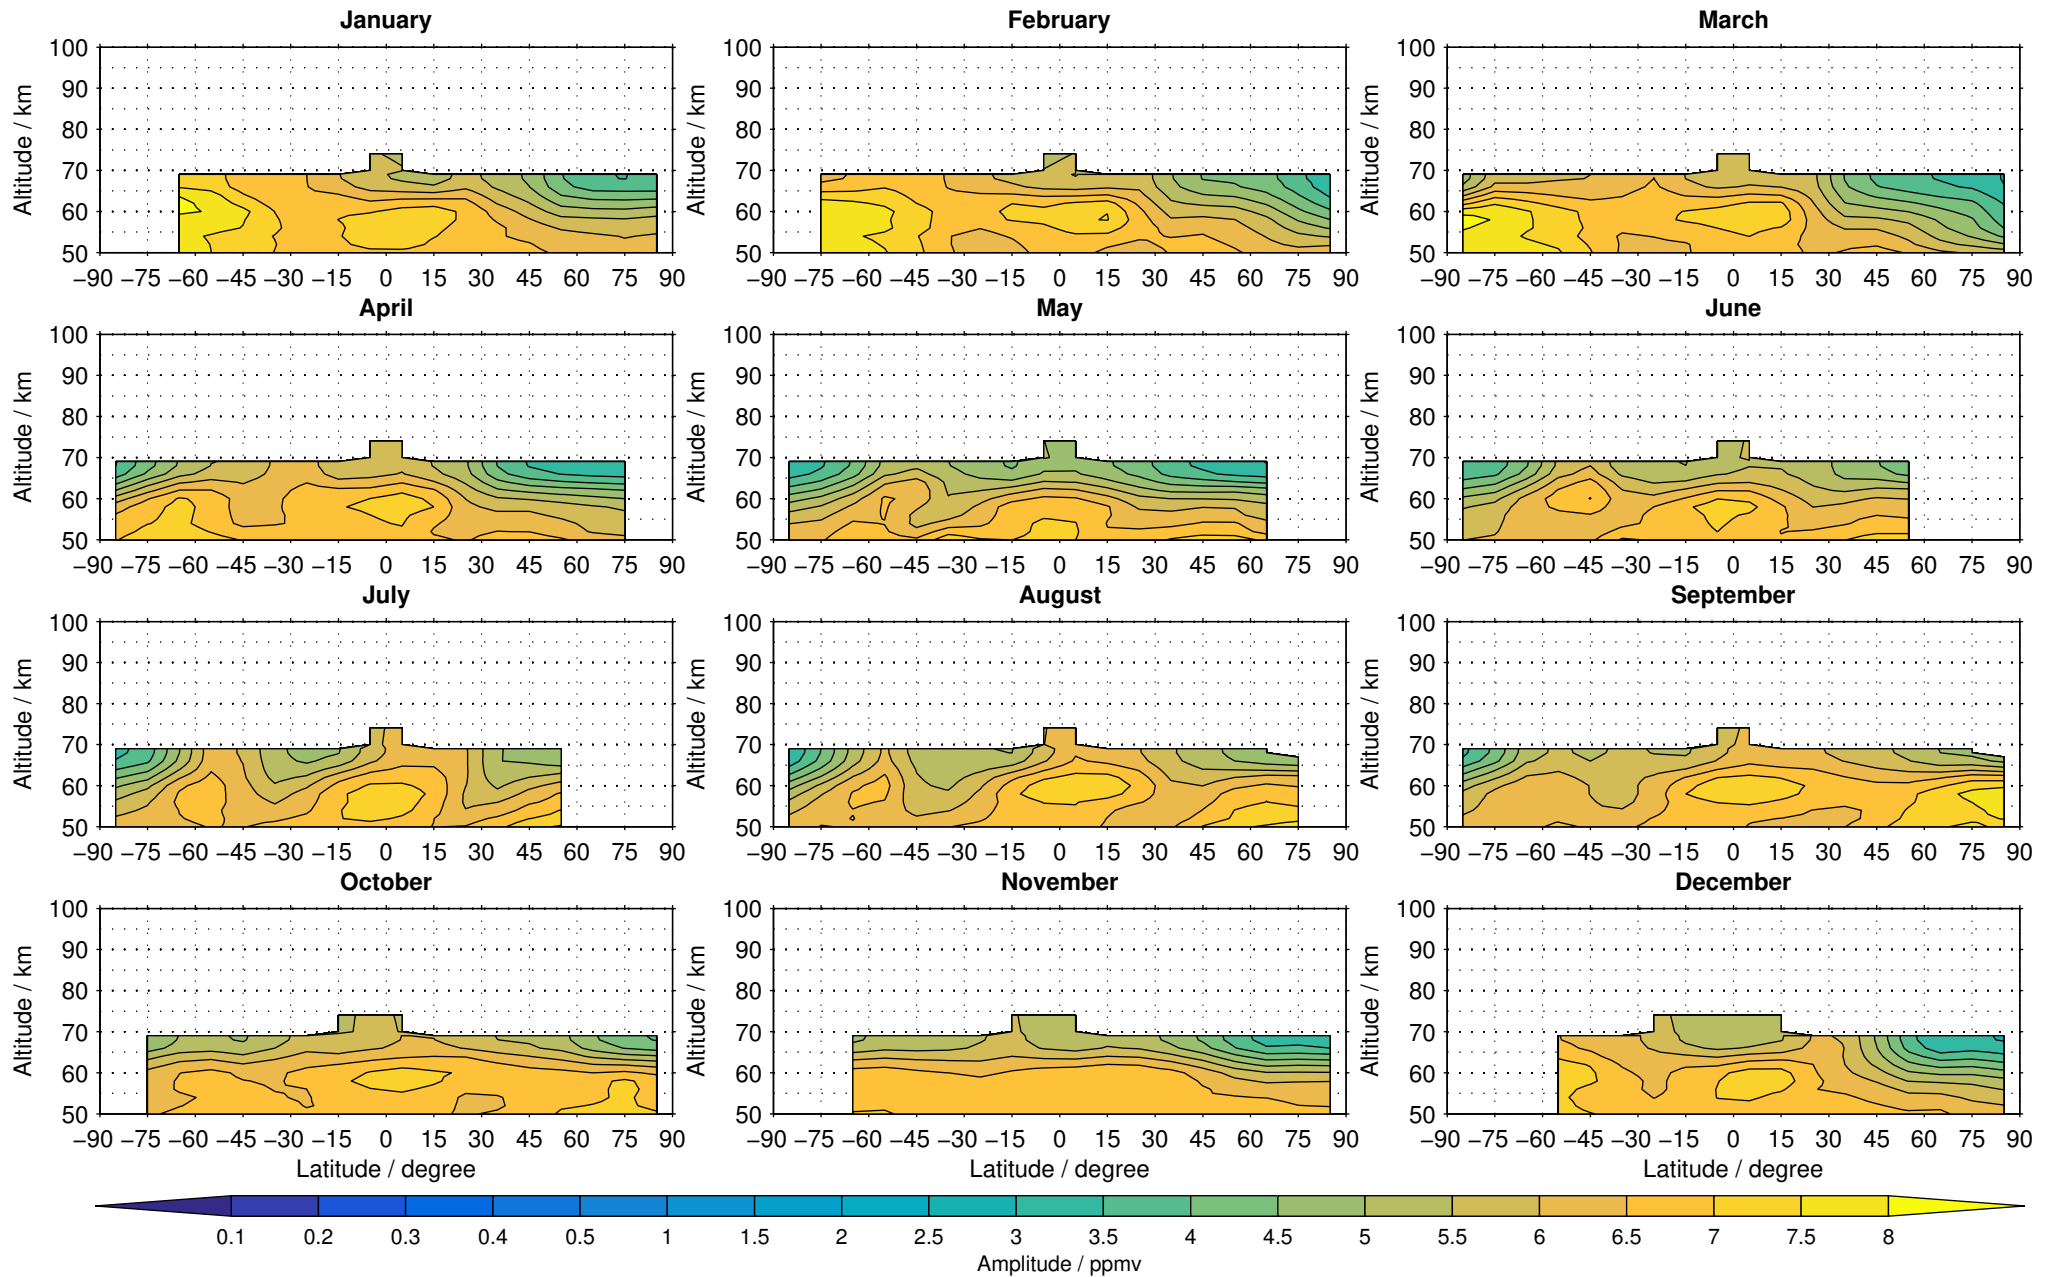

Creation Time:
11-04-2017
21:23:32 LT

Envisat/MIPAS (IMKIAA) V5R v220/221 NOM nighttime water vapour distribution for 2007

Creation Time:
11-04-2017
21:23:33 LT

Envisat/MIPAS (IMKIAA) V5R v220/221 NOM nighttime water vapour distribution for 2008

Creation Time:
11-04-2017
21:23:34 LT

Envisat/MIPAS (IMKIAA) V5R v220/221 NOM nighttime water vapour distribution for 2009

Creation Time:
11-04-2017
21:23:35 LT

Envisat/MIPAS (IMKIAA) V5R v220/221 NOM nighttime water vapour distribution for 2010

Creation Time:
11-04-2017
21:23:36 LT

Envisat/MIPAS (IMKIAA) V5R v220/221 NOM nighttime water vapour distribution for 2011

Creation Time:
11-04-2017
21:23:37 LT

Envisat/MIPAS (IMKIAA) V5R v220/221 NOM nighttime water vapour distribution for 2012