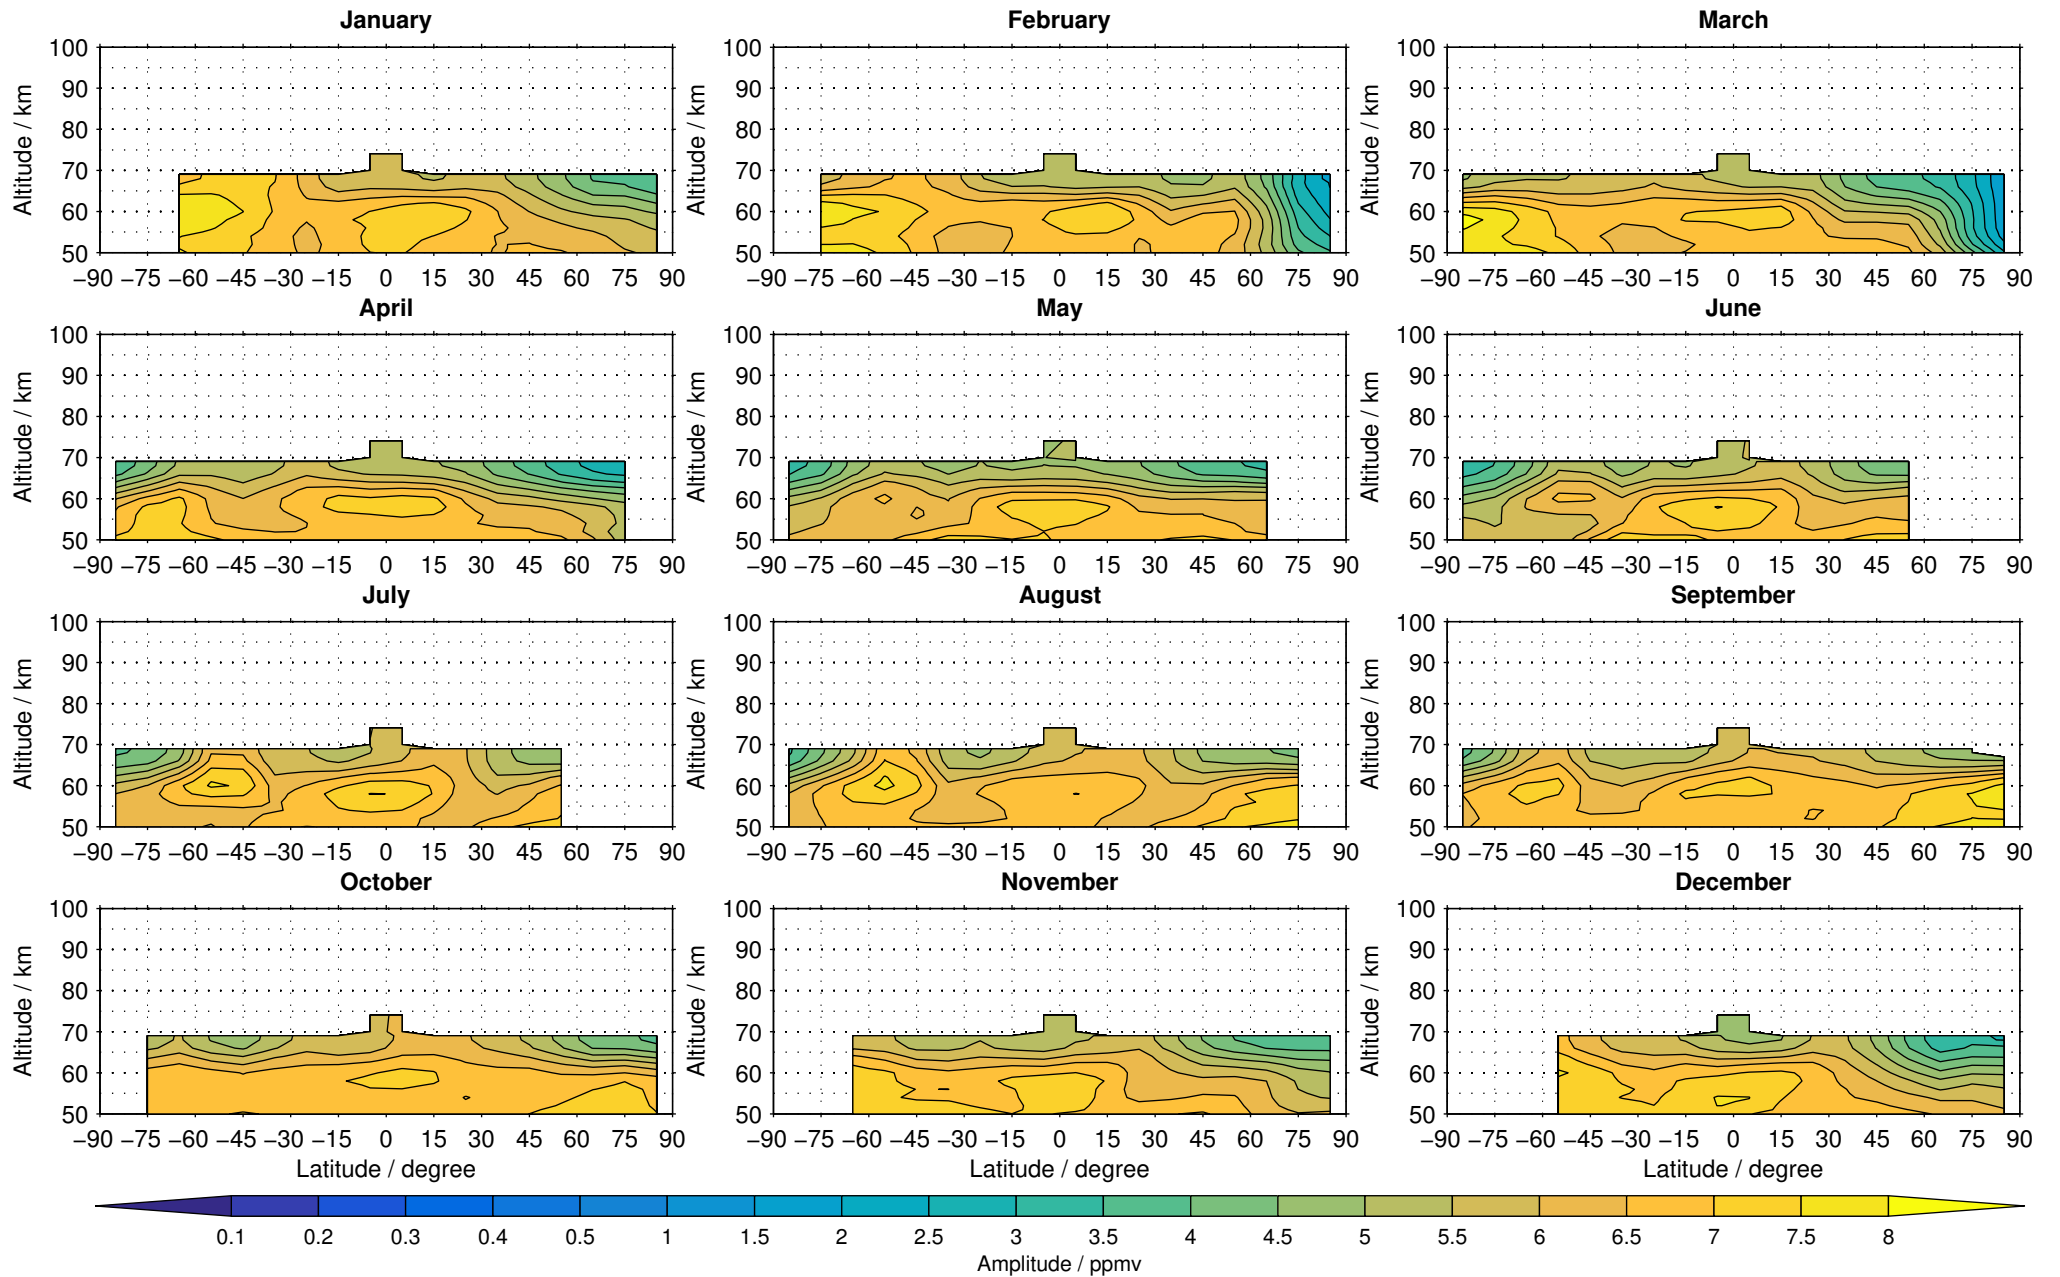

Envisat/MIPAS (IMKIAA) V5R v220/221 NOM nighttime water vapour distribution for 2005

Creation Time:
11-04-2017
21:23:31 LT

Envisat/MIPAS (IMKIAA) V5R v220/221 NOM nighttime water vapour distribution for 2006

Creation Time:
11-04-2017
21:23:32 LT

Envisat/MIPAS (IMKIAA) V5R v220/221 NOM nighttime water vapour distribution for 2007

Creation Time:
11-04-2017
21:23:33 LT

Envisat/MIPAS (IMKIAA) V5R v220/221 NOM nighttime water vapour distribution for 2008

Creation Time:
11-04-2017
21:23:34 LT

Envisat/MIPAS (IMKIAA) V5R v220/221 NOM nighttime water vapour distribution for 2009

Creation Time:
11-04-2017
21:23:35 LT

Envisat/MIPAS (IMKIAA) V5R v220/221 NOM nighttime water vapour distribution for 2010

Creation Time:
11-04-2017
21:23:36 LT

Envisat/MIPAS (IMKIAA) V5R v220/221 NOM nighttime water vapour distribution for 2011

Creation Time:
11-04-2017
21:23:37 LT

Envisat/MIPAS (IMKIAA) V5R v220/221 NOM nighttime water vapour distribution for 2012