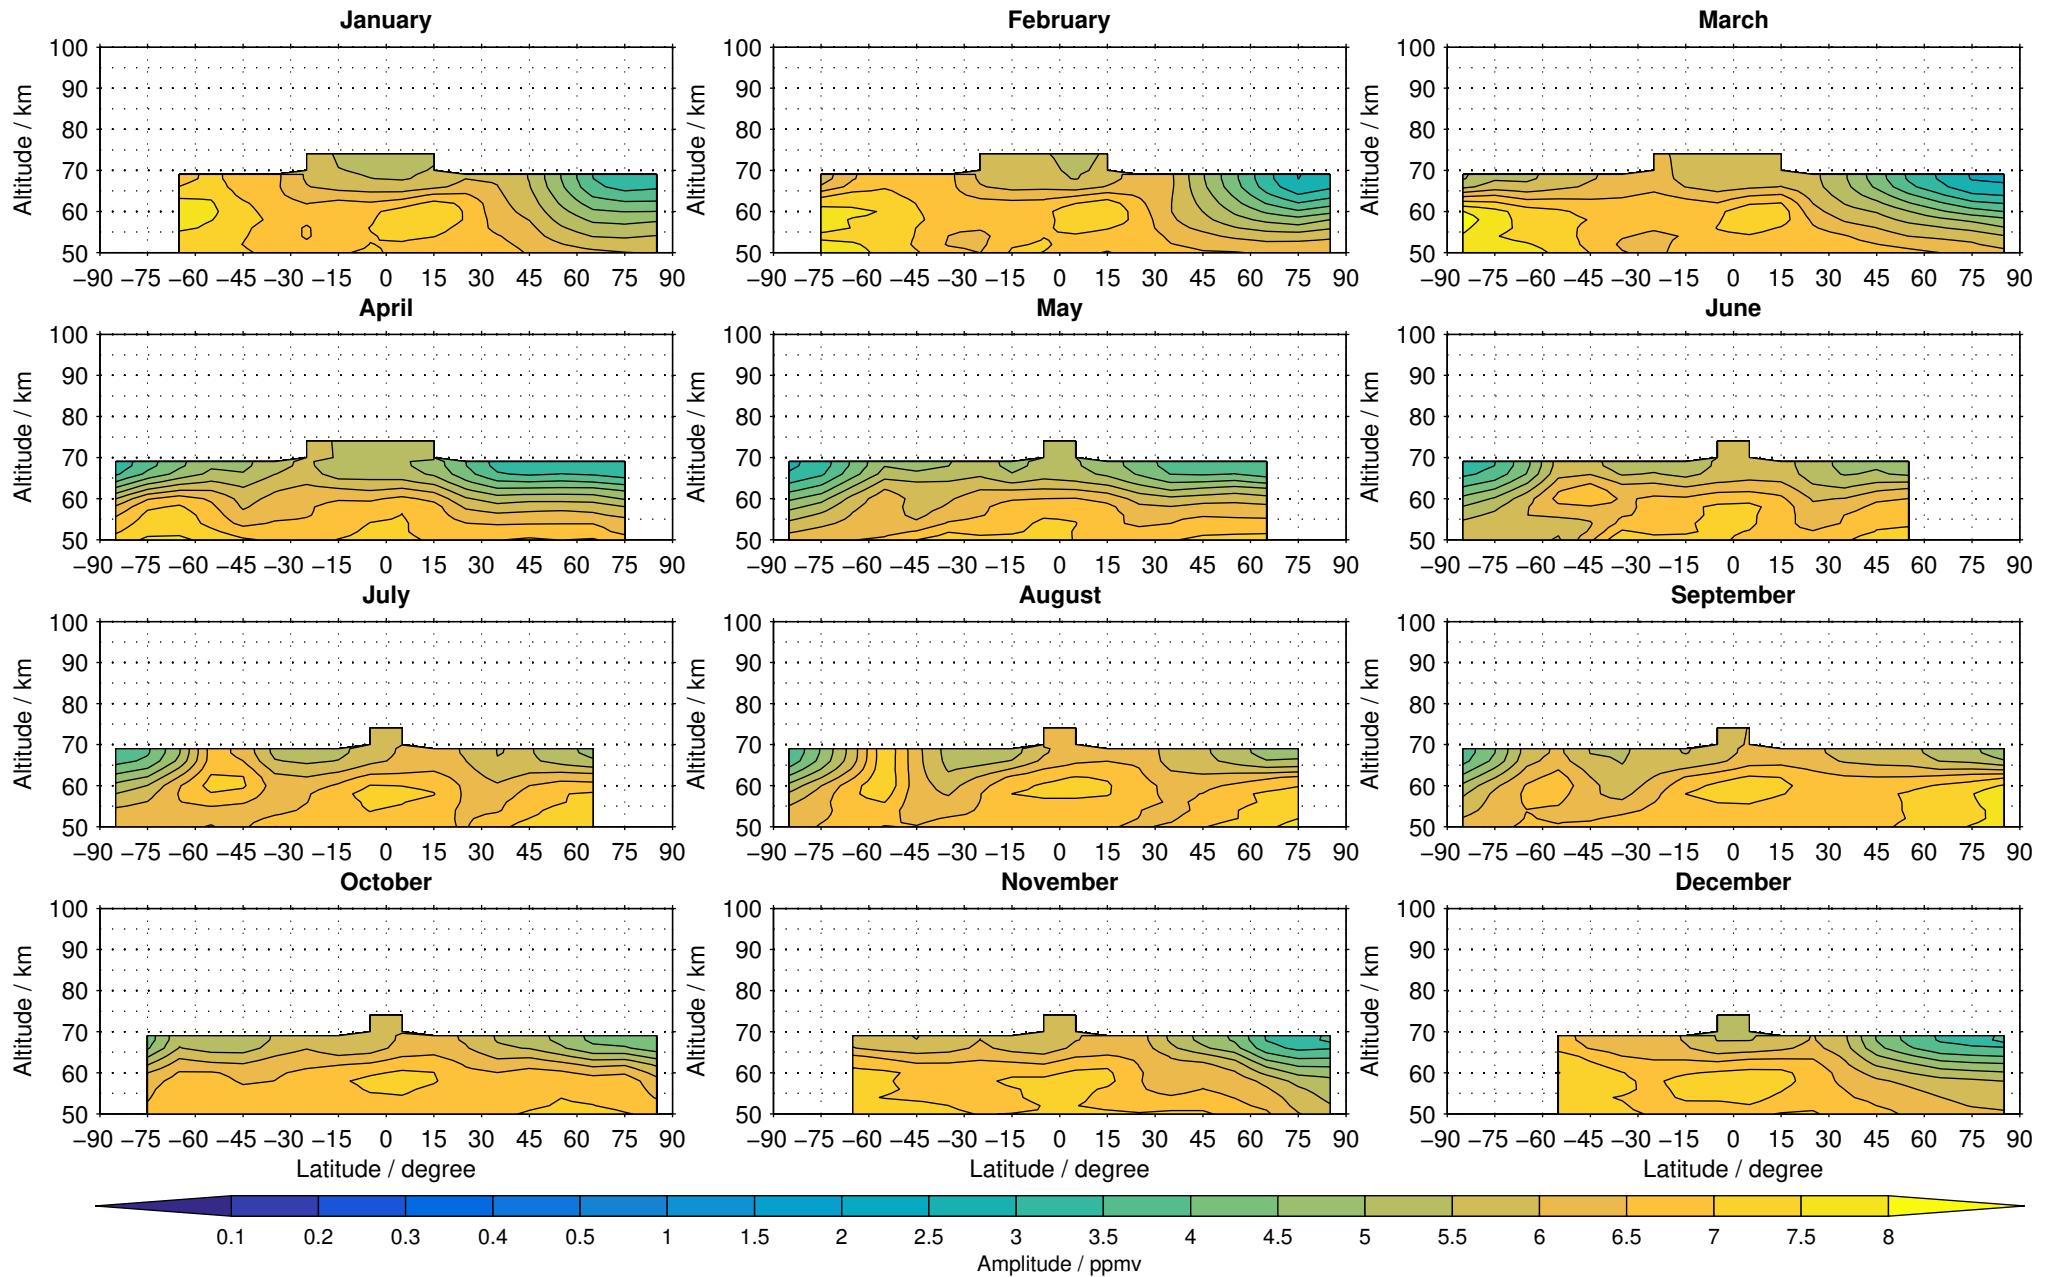

Creation Time:
11-04-2017
21:23:32 LT

Envisat/MIPAS (IMKIAA) V5R v220/221 NOM nighttime water vapour distribution for 2007

Creation Time:
11-04-2017
21:23:33 LT

Envisat/MIPAS (IMKIAA) V5R v220/221 NOM nighttime water vapour distribution for 2008

Creation Time:
11-04-2017
21:23:34 LT

Envisat/MIPAS (IMKIAA) V5R v220/221 NOM nighttime water vapour distribution for 2009

Creation Time:
11-04-2017
21:23:35 LT

Envisat/MIPAS (IMKIAA) V5R v220/221 NOM nighttime water vapour distribution for 2010

Creation Time:
11-04-2017
21:23:36 LT

Envisat/MIPAS (IMKIAA) V5R v220/221 NOM nighttime water vapour distribution for 2011

Creation Time:
11-04-2017
21:23:37 LT

Envisat/MIPAS (IMKIAA) V5R v220/221 NOM nighttime water vapour distribution for 2012