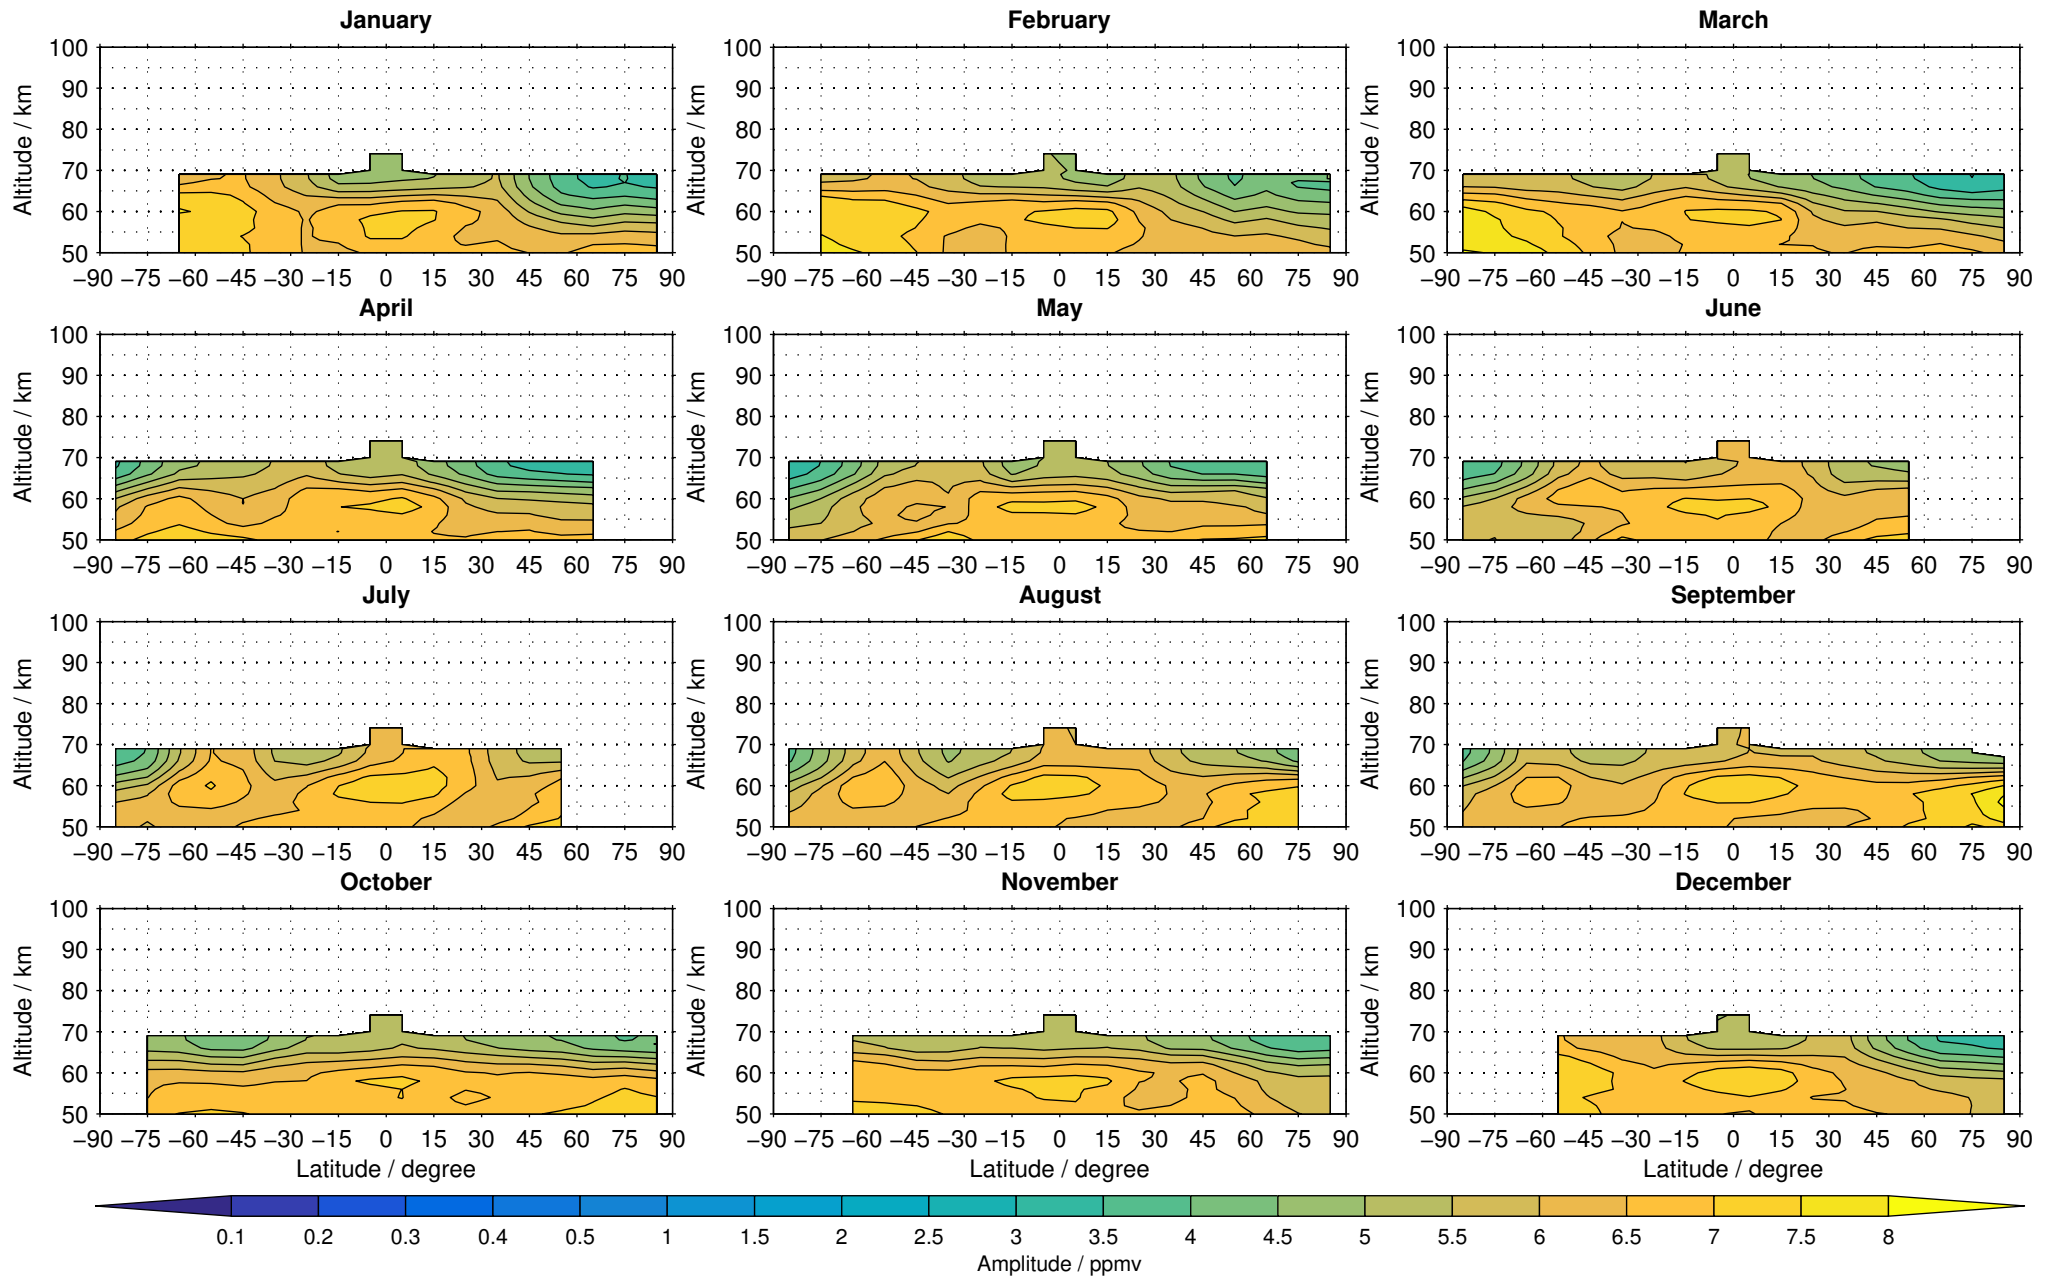

Envisat/MIPAS (IMKIAA) V5R v220/221 NOM nighttime water vapour distribution for 2005

Creation Time:
11-04-2017
21:23:31 LT

Envisat/MIPAS (IMKIAA) V5R v220/221 NOM nighttime water vapour distribution for 2006

Creation Time:
11-04-2017
21:23:32 LT

Envisat/MIPAS (IMKIAA) V5R v220/221 NOM nighttime water vapour distribution for 2007

Creation Time:
11-04-2017
21:23:33 LT

Envisat/MIPAS (IMKIAA) V5R v220/221 NOM nighttime water vapour distribution for 2008

Creation Time:
11-04-2017
21:23:34 LT

Envisat/MIPAS (IMKIAA) V5R v220/221 NOM nighttime water vapour distribution for 2009

Creation Time:
11-04-2017
21:23:35 LT

Envisat/MIPAS (IMKIAA) V5R v220/221 NOM nighttime water vapour distribution for 2010

Creation Time:
11-04-2017
21:23:36 LT

Envisat/MIPAS (IMKIAA) V5R v220/221 NOM nighttime water vapour distribution for 2011

Creation Time:
11-04-2017
21:23:37 LT

Envisat/MIPAS (IMKIAA) V5R v220/221 NOM nighttime water vapour distribution for 2012