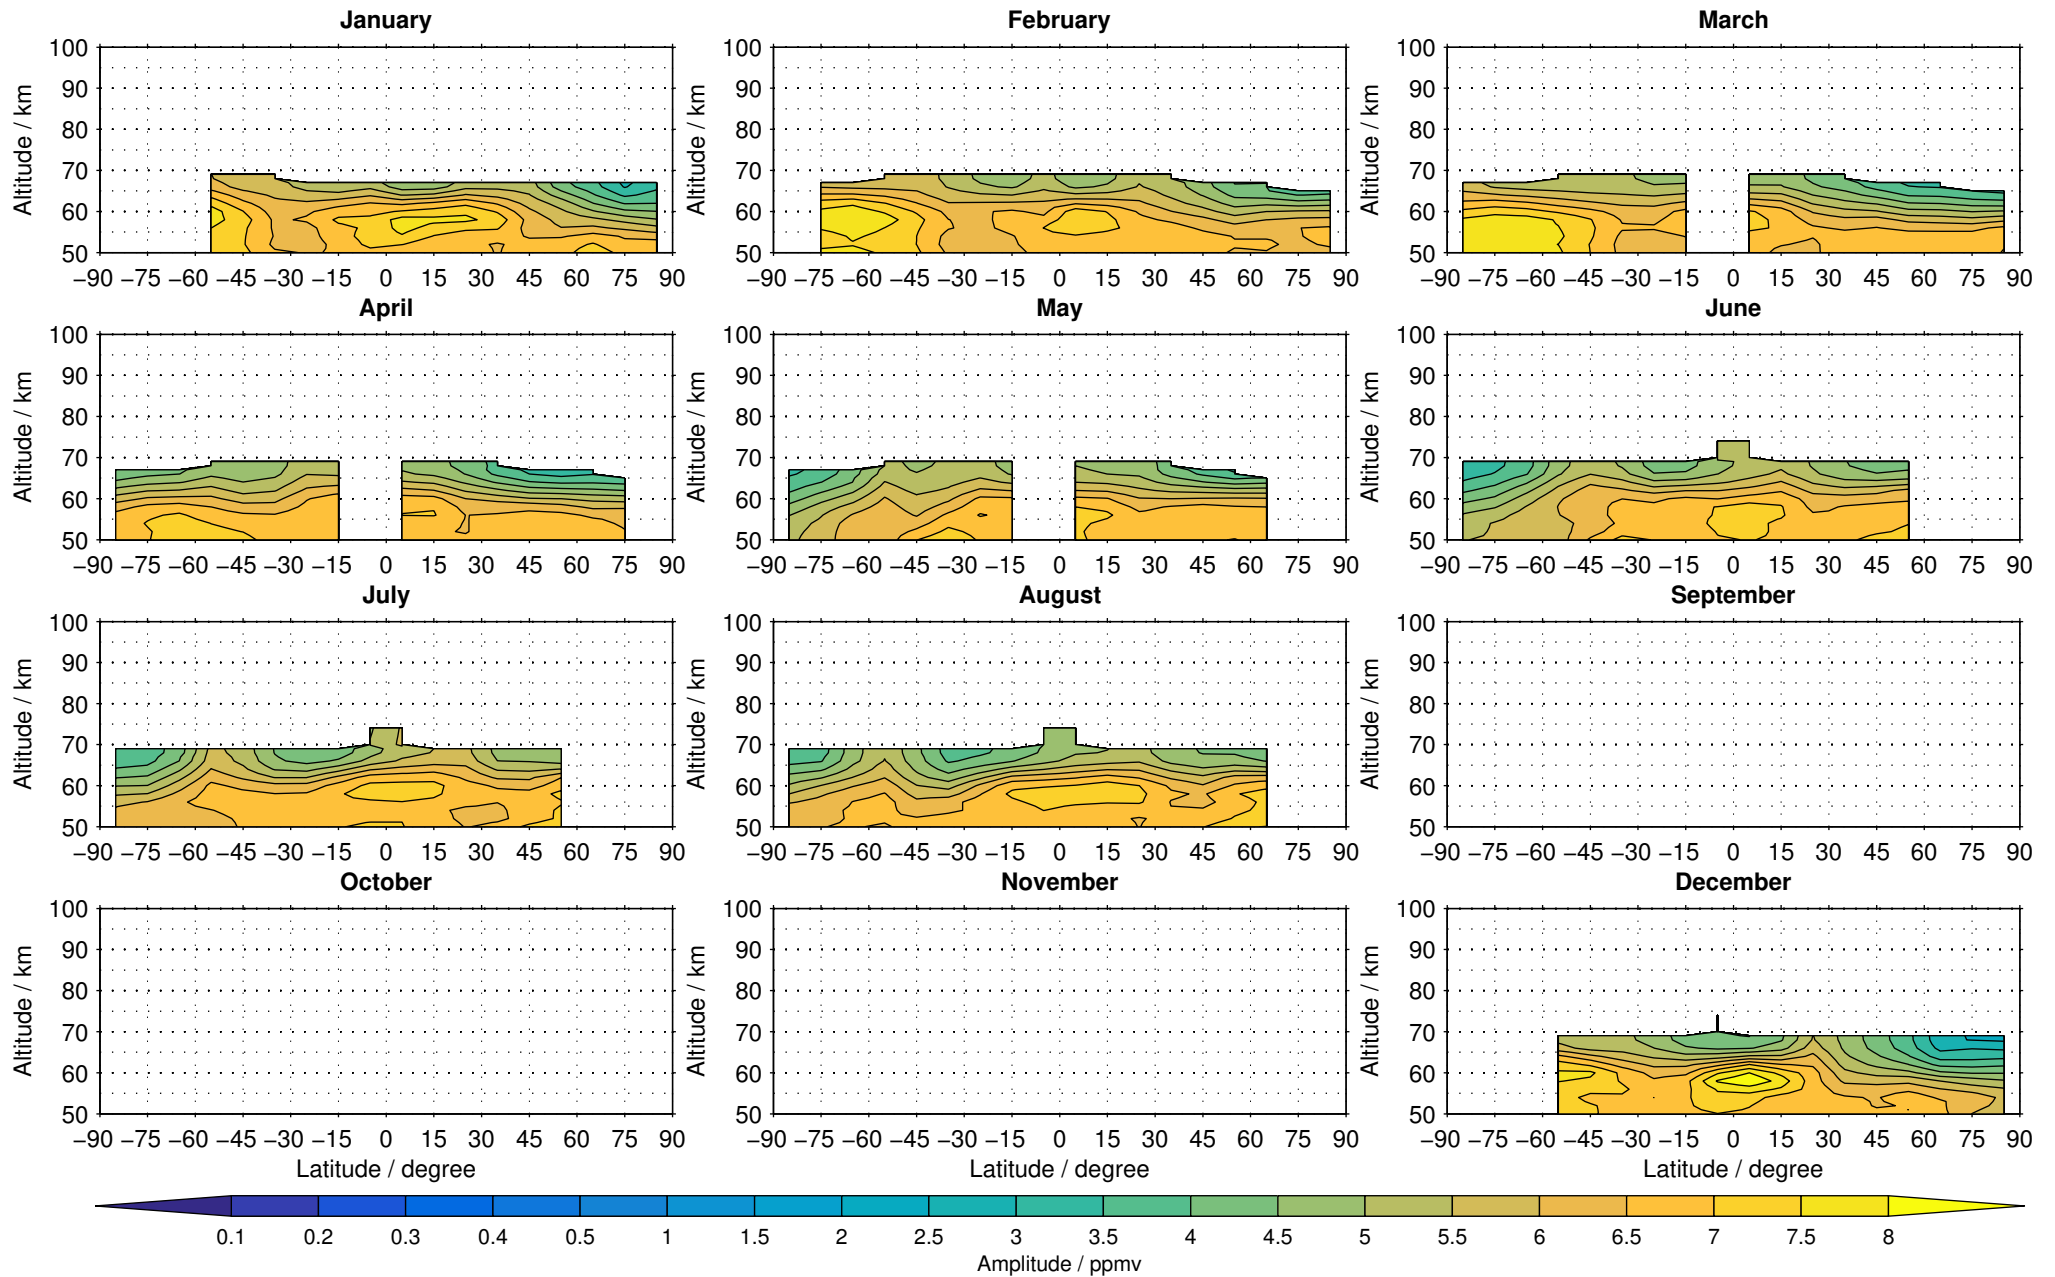

Envisat/MIPAS (IMKIAA) V5R v220/221 NOM nighttime water vapour distribution for 2005

Creation Time:
11-04-2017
21:23:31 LT

Envisat/MIPAS (IMKIAA) V5R v220/221 NOM nighttime water vapour distribution for 2006

Creation Time:
11-04-2017
21:23:32 LT

Envisat/MIPAS (IMKIAA) V5R v220/221 NOM nighttime water vapour distribution for 2007

Creation Time:
11-04-2017
21:23:33 LT

Envisat/MIPAS (IMKIAA) V5R v220/221 NOM nighttime water vapour distribution for 2008

Creation Time:
11-04-2017
21:23:34 LT

Envisat/MIPAS (IMKIAA) V5R v220/221 NOM nighttime water vapour distribution for 2009

Creation Time:
11-04-2017
21:23:35 LT

Envisat/MIPAS (IMKIAA) V5R v220/221 NOM nighttime water vapour distribution for 2010

Creation Time:
11-04-2017
21:23:36 LT

Envisat/MIPAS (IMKIAA) V5R v220/221 NOM nighttime water vapour distribution for 2011

Creation Time:
11-04-2017
21:23:37 LT

Envisat/MIPAS (IMKIAA) V5R v220/221 NOM nighttime water vapour distribution for 2012