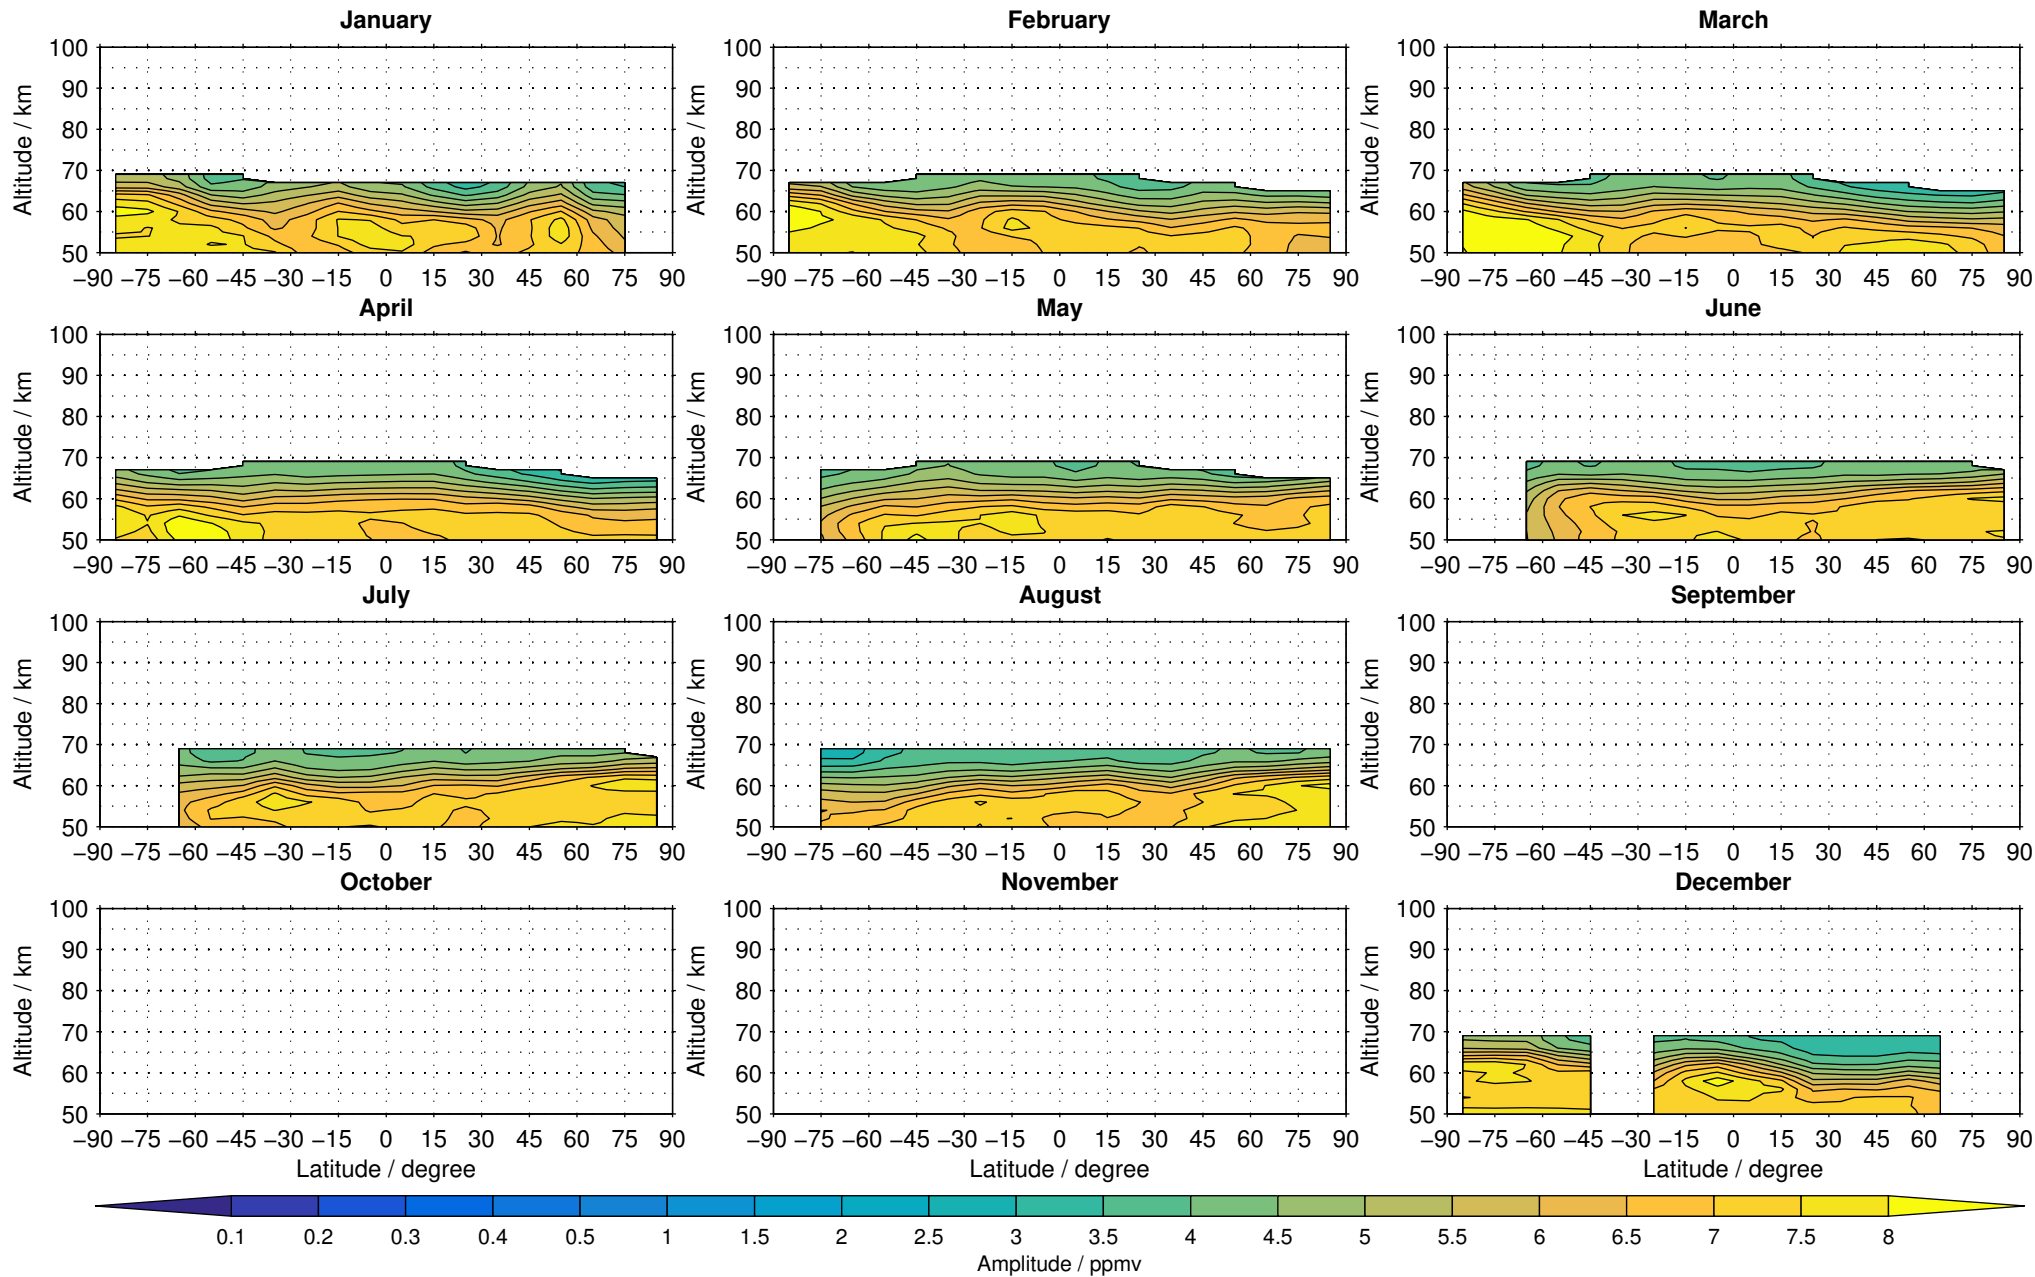

Envisat/MIPAS (IMKIAA) V5R v220/221 NOM daytime water vapour distribution for 2005

Creation Time:
11-04-2017
21:23:03 LT

Envisat/MIPAS (IMKIAA) V5R v220/221 NOM daytime water vapour distribution for 2006

Creation Time:
11-04-2017
21:23:04 LT

Envisat/MIPAS (IMKIAA) V5R v220/221 NOM daytime water vapour distribution for 2007

Creation Time:
11-04-2017
21:23:05 LT

Envisat/MIPAS (IMKIAA) V5R v220/221 NOM daytime water vapour distribution for 2008

Creation Time:
11-04-2017
21:23:06 LT

Envisat/MIPAS (IMKIAA) V5R v220/221 NOM daytime water vapour distribution for 2009

Creation Time:
11-04-2017
21:23:07 LT

Envisat/MIPAS (IMKIAA) V5R v220/221 NOM daytime water vapour distribution for 2010

Creation Time:
11-04-2017
21:23:08 LT

Envisat/MIPAS (IMKIAA) V5R v220/221 NOM daytime water vapour distribution for 2011

Creation Time:
11-04-2017
21:23:09 LT

Envisat/MIPAS (IMKIAA) V5R v220/221 NOM daytime water vapour distribution for 2012