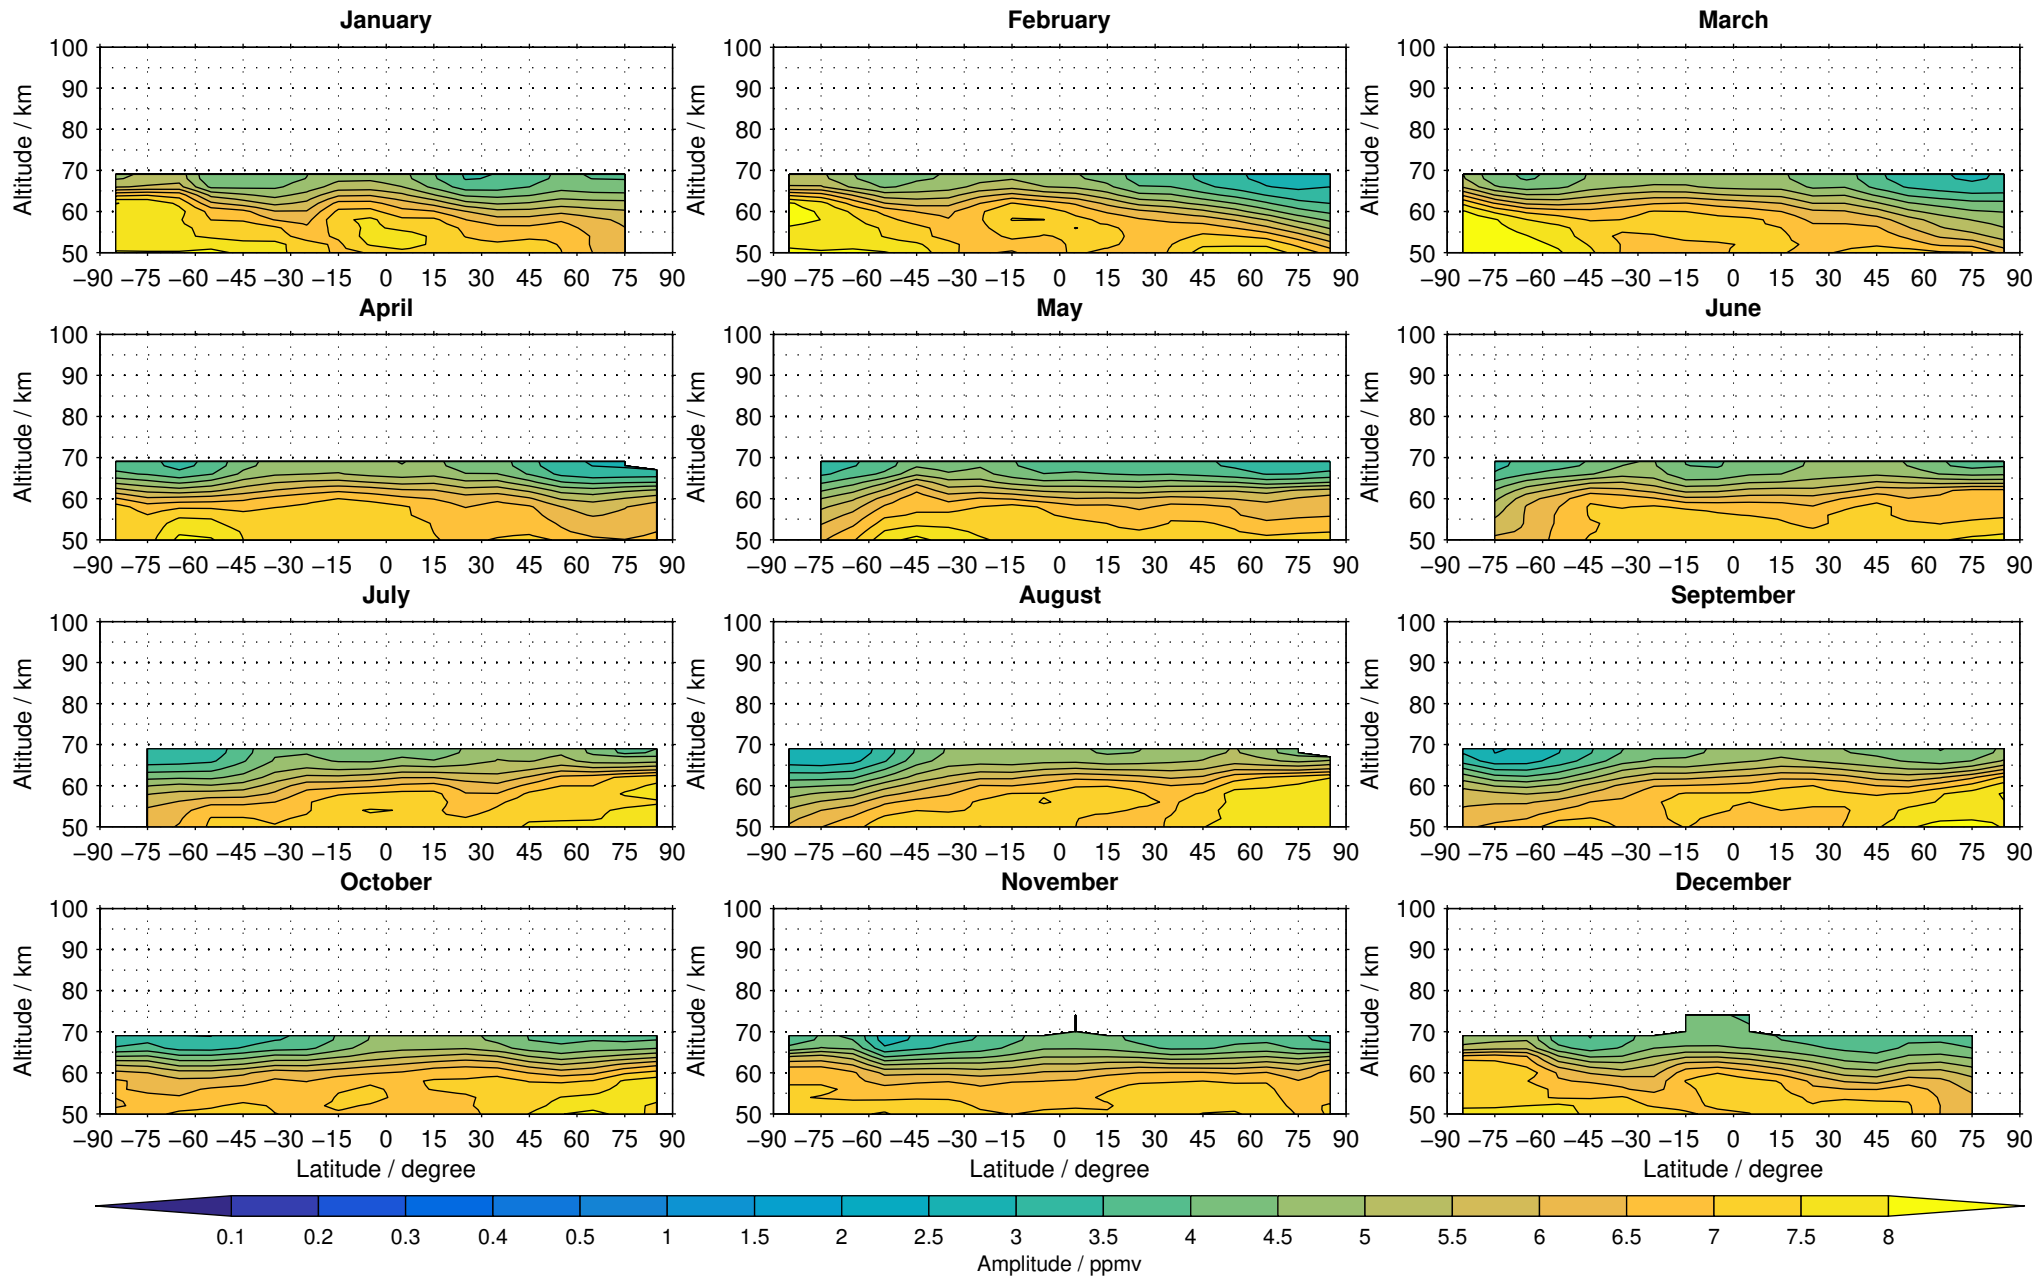

Creation Time:
11-04-2017
21:23:04 LT

Envisat/MIPAS (IMKIAA) V5R v220/221 NOM daytime water vapour distribution for 2007

Creation Time:
11-04-2017
21:23:05 LT

Envisat/MIPAS (IMKIAA) V5R v220/221 NOM daytime water vapour distribution for 2008

Creation Time:
11-04-2017
21:23:06 LT

Envisat/MIPAS (IMKIAA) V5R v220/221 NOM daytime water vapour distribution for 2009

Creation Time:
11-04-2017
21:23:07 LT

Envisat/MIPAS (IMKIAA) V5R v220/221 NOM daytime water vapour distribution for 2010

Creation Time:
11-04-2017
21:23:08 LT

Envisat/MIPAS (IMKIAA) V5R v220/221 NOM daytime water vapour distribution for 2011

Creation Time:
11-04-2017
21:23:09 LT

Envisat/MIPAS (IMKIAA) V5R v220/221 NOM daytime water vapour distribution for 2012