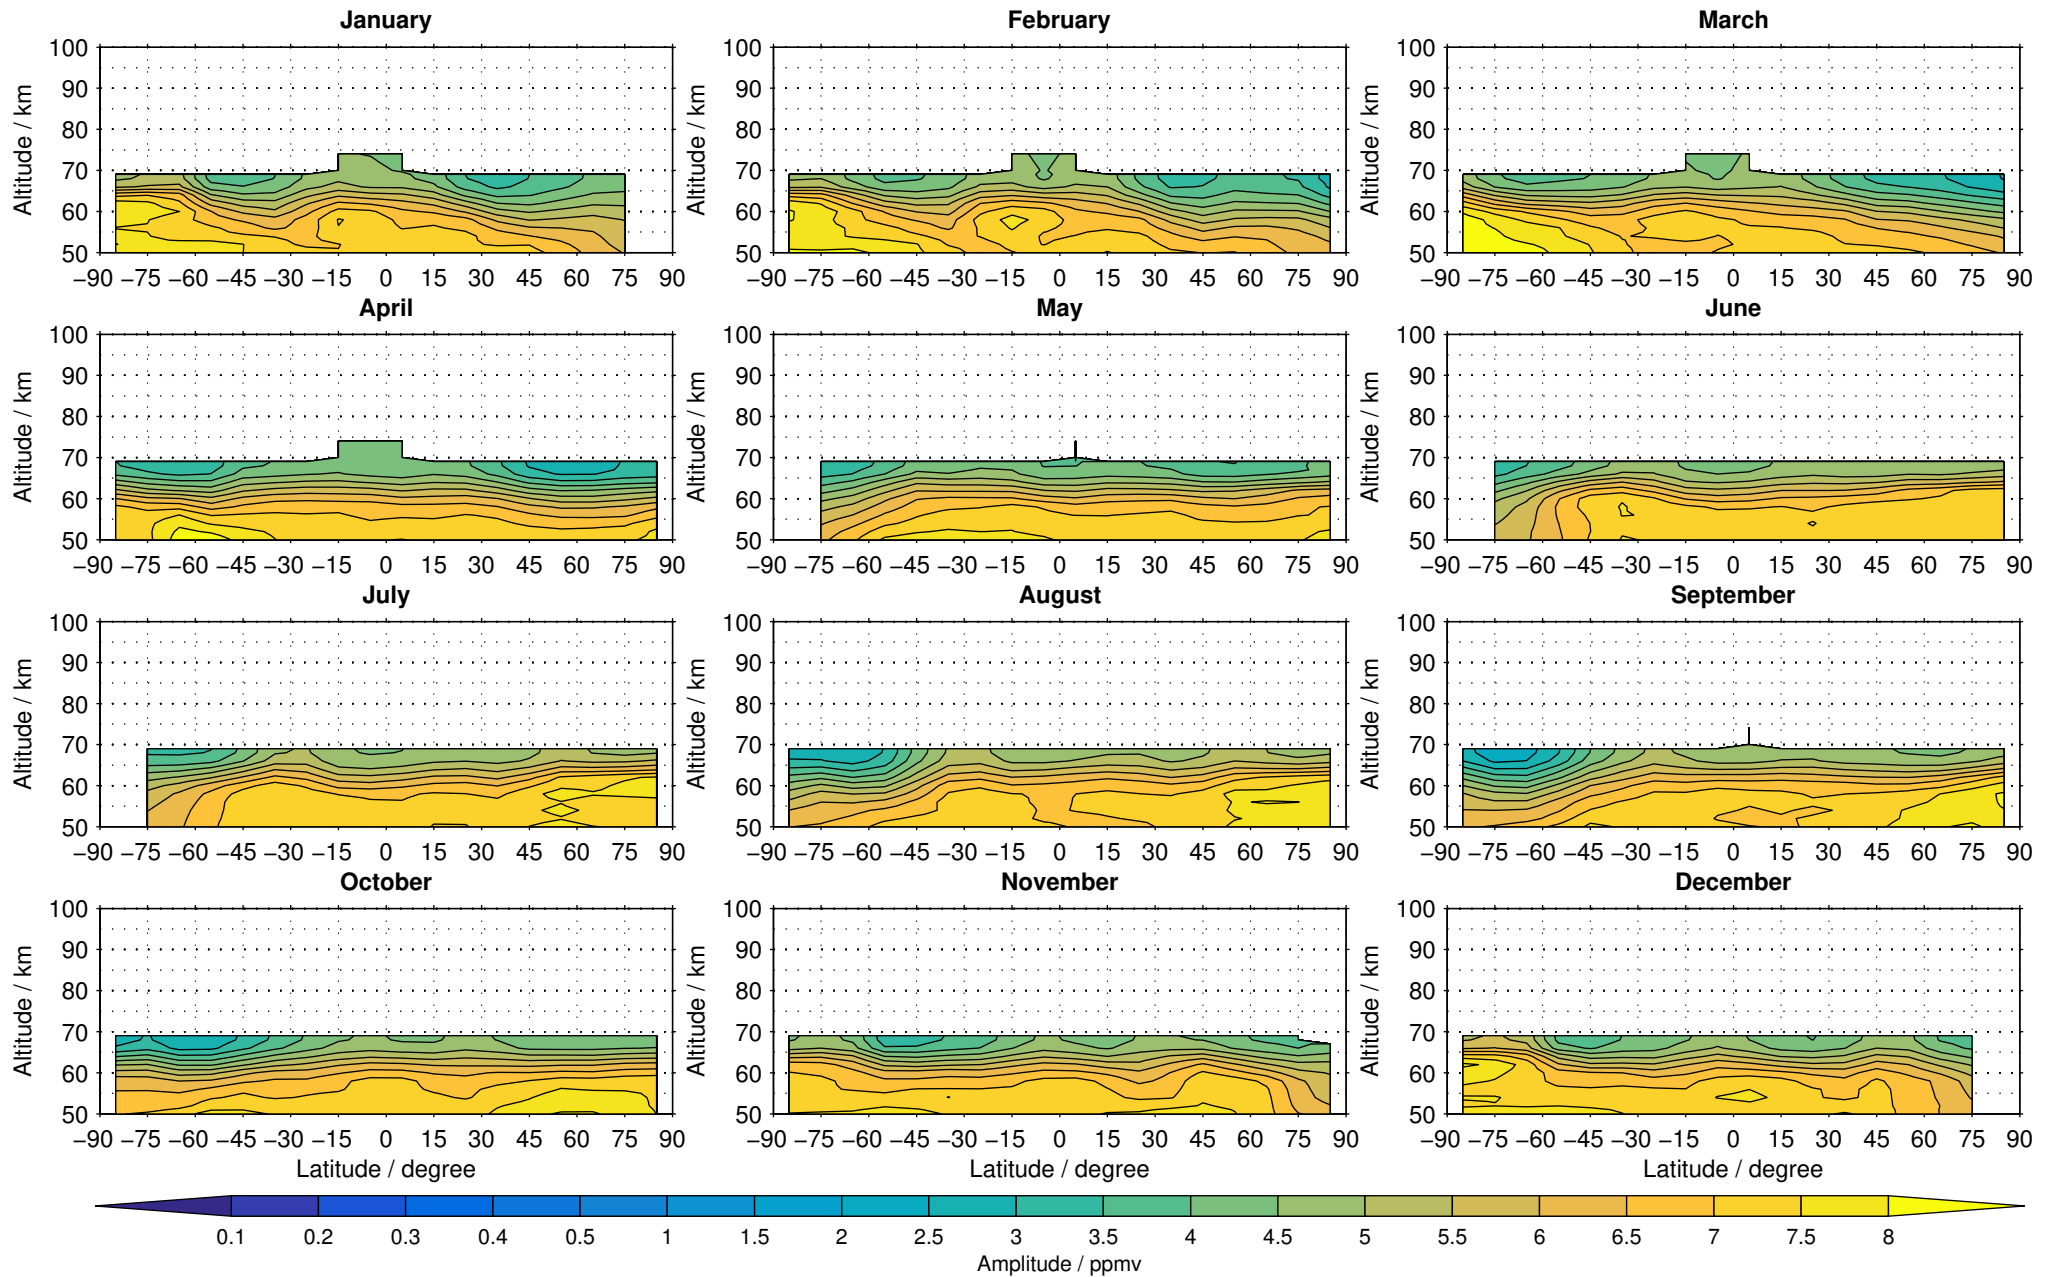

Creation Time:
11-04-2017
21:23:04 LT

Envisat/MIPAS (IMKIAA) V5R v220/221 NOM daytime water vapour distribution for 2007

Creation Time:
11-04-2017
21:23:05 LT

Envisat/MIPAS (IMKIAA) V5R v220/221 NOM daytime water vapour distribution for 2008

Creation Time:
11-04-2017
21:23:06 LT

Envisat/MIPAS (IMKIAA) V5R v220/221 NOM daytime water vapour distribution for 2009

Creation Time:
11-04-2017
21:23:07 LT

Envisat/MIPAS (IMKIAA) V5R v220/221 NOM daytime water vapour distribution for 2010

Creation Time:
11-04-2017
21:23:08 LT

Envisat/MIPAS (IMKIAA) V5R v220/221 NOM daytime water vapour distribution for 2011

Creation Time:
11-04-2017
21:23:09 LT

Envisat/MIPAS (IMKIAA) V5R v220/221 NOM daytime water vapour distribution for 2012