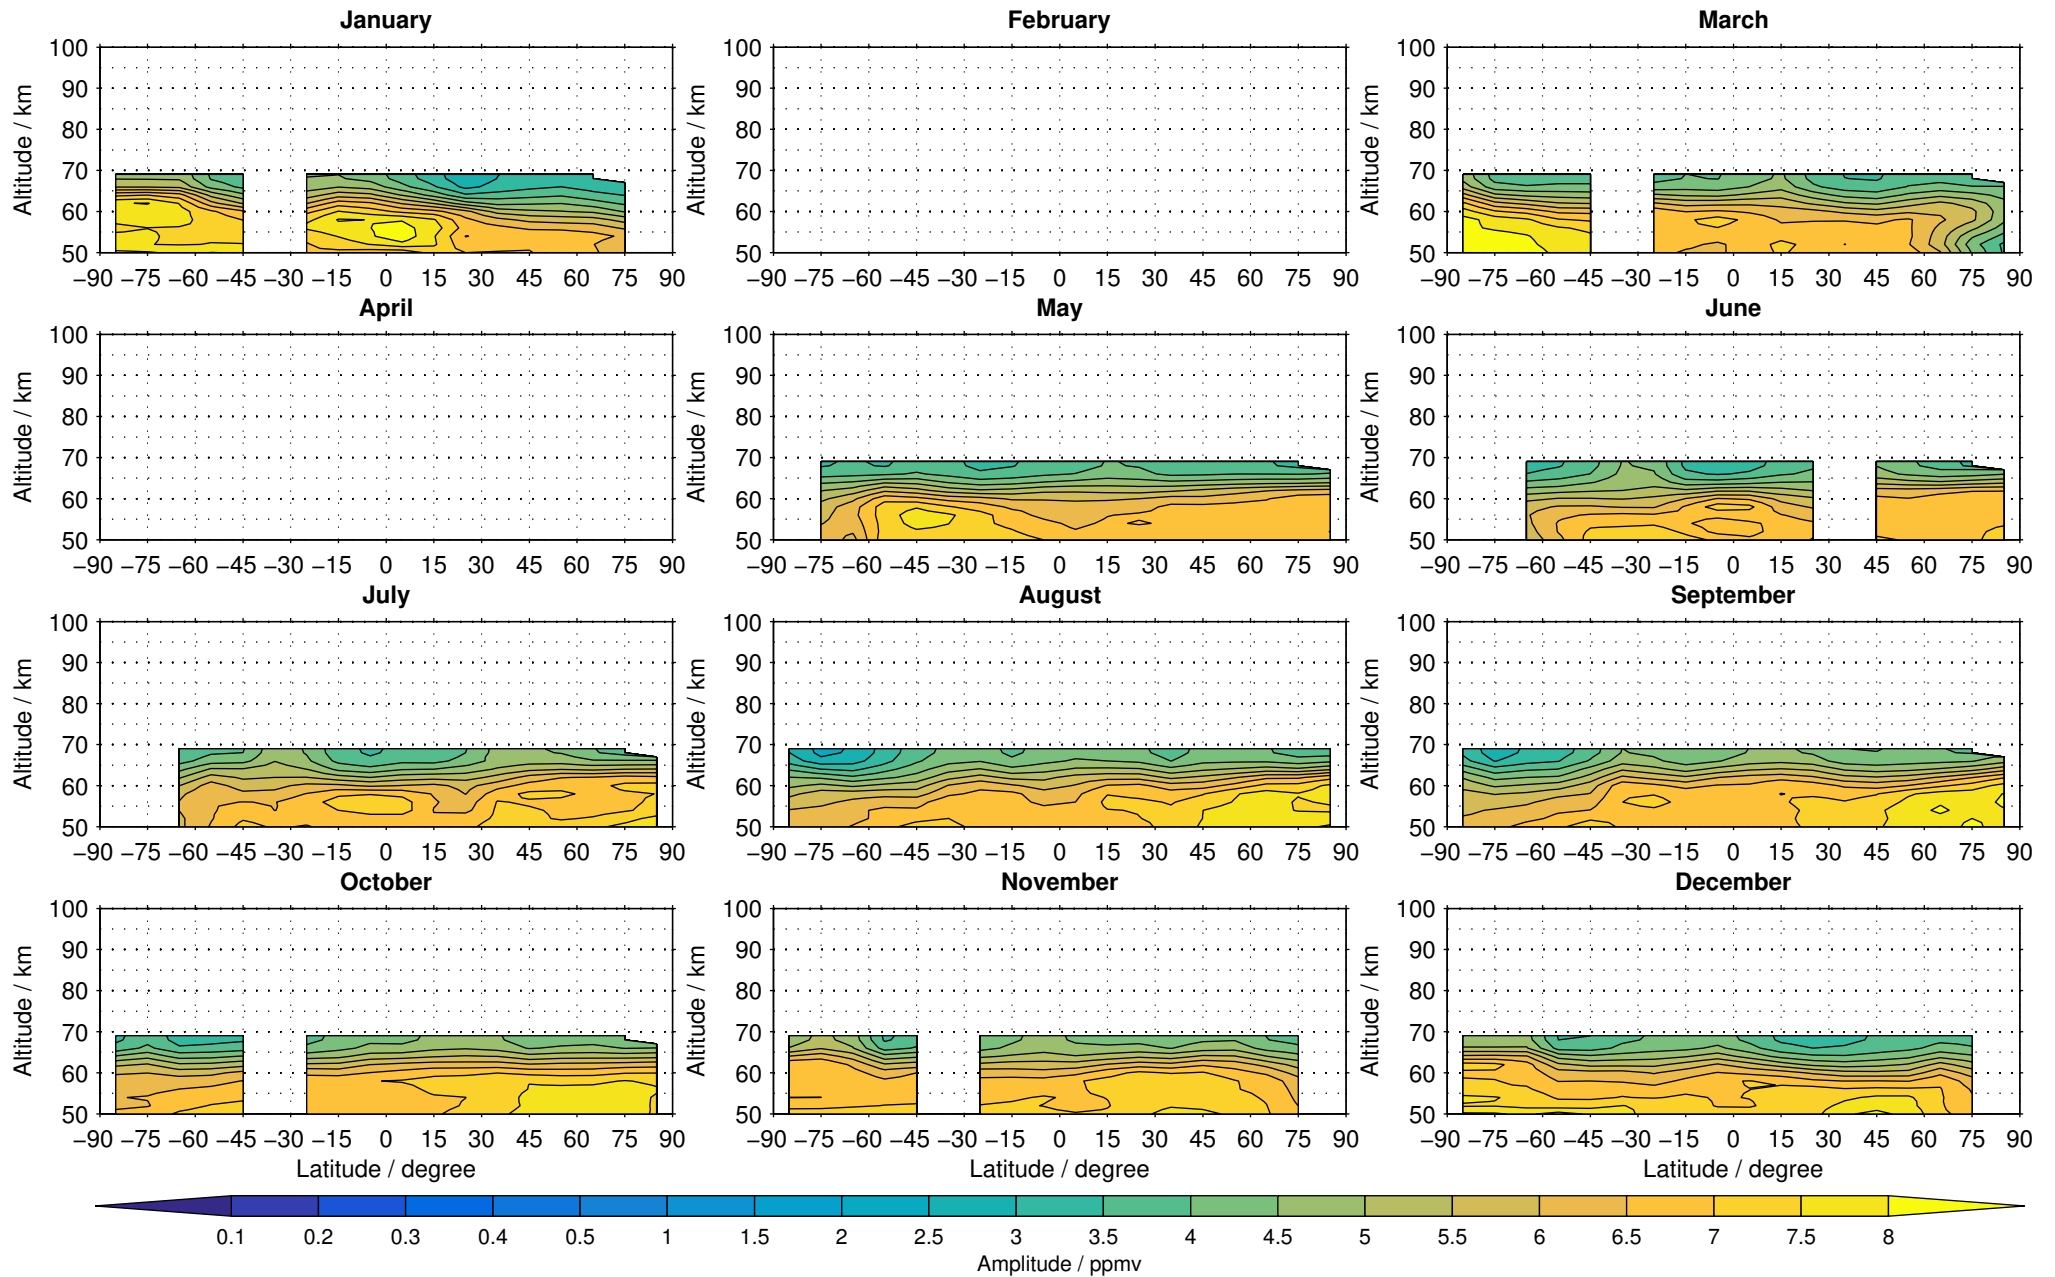

Envisat/MIPAS (IMKIAA) V5R v220/221 NOM daytime water vapour distribution for 2005

Creation Time:
11-04-2017
21:23:03 LT

Envisat/MIPAS (IMKIAA) V5R v220/221 NOM daytime water vapour distribution for 2006

Creation Time:
11-04-2017
21:23:04 LT

Envisat/MIPAS (IMKIAA) V5R v220/221 NOM daytime water vapour distribution for 2007

Creation Time:
11-04-2017
21:23:05 LT

Envisat/MIPAS (IMKIAA) V5R v220/221 NOM daytime water vapour distribution for 2008

Creation Time:
11-04-2017
21:23:06 LT

Envisat/MIPAS (IMKIAA) V5R v220/221 NOM daytime water vapour distribution for 2009

Creation Time:
11-04-2017
21:23:07 LT

Envisat/MIPAS (IMKIAA) V5R v220/221 NOM daytime water vapour distribution for 2010