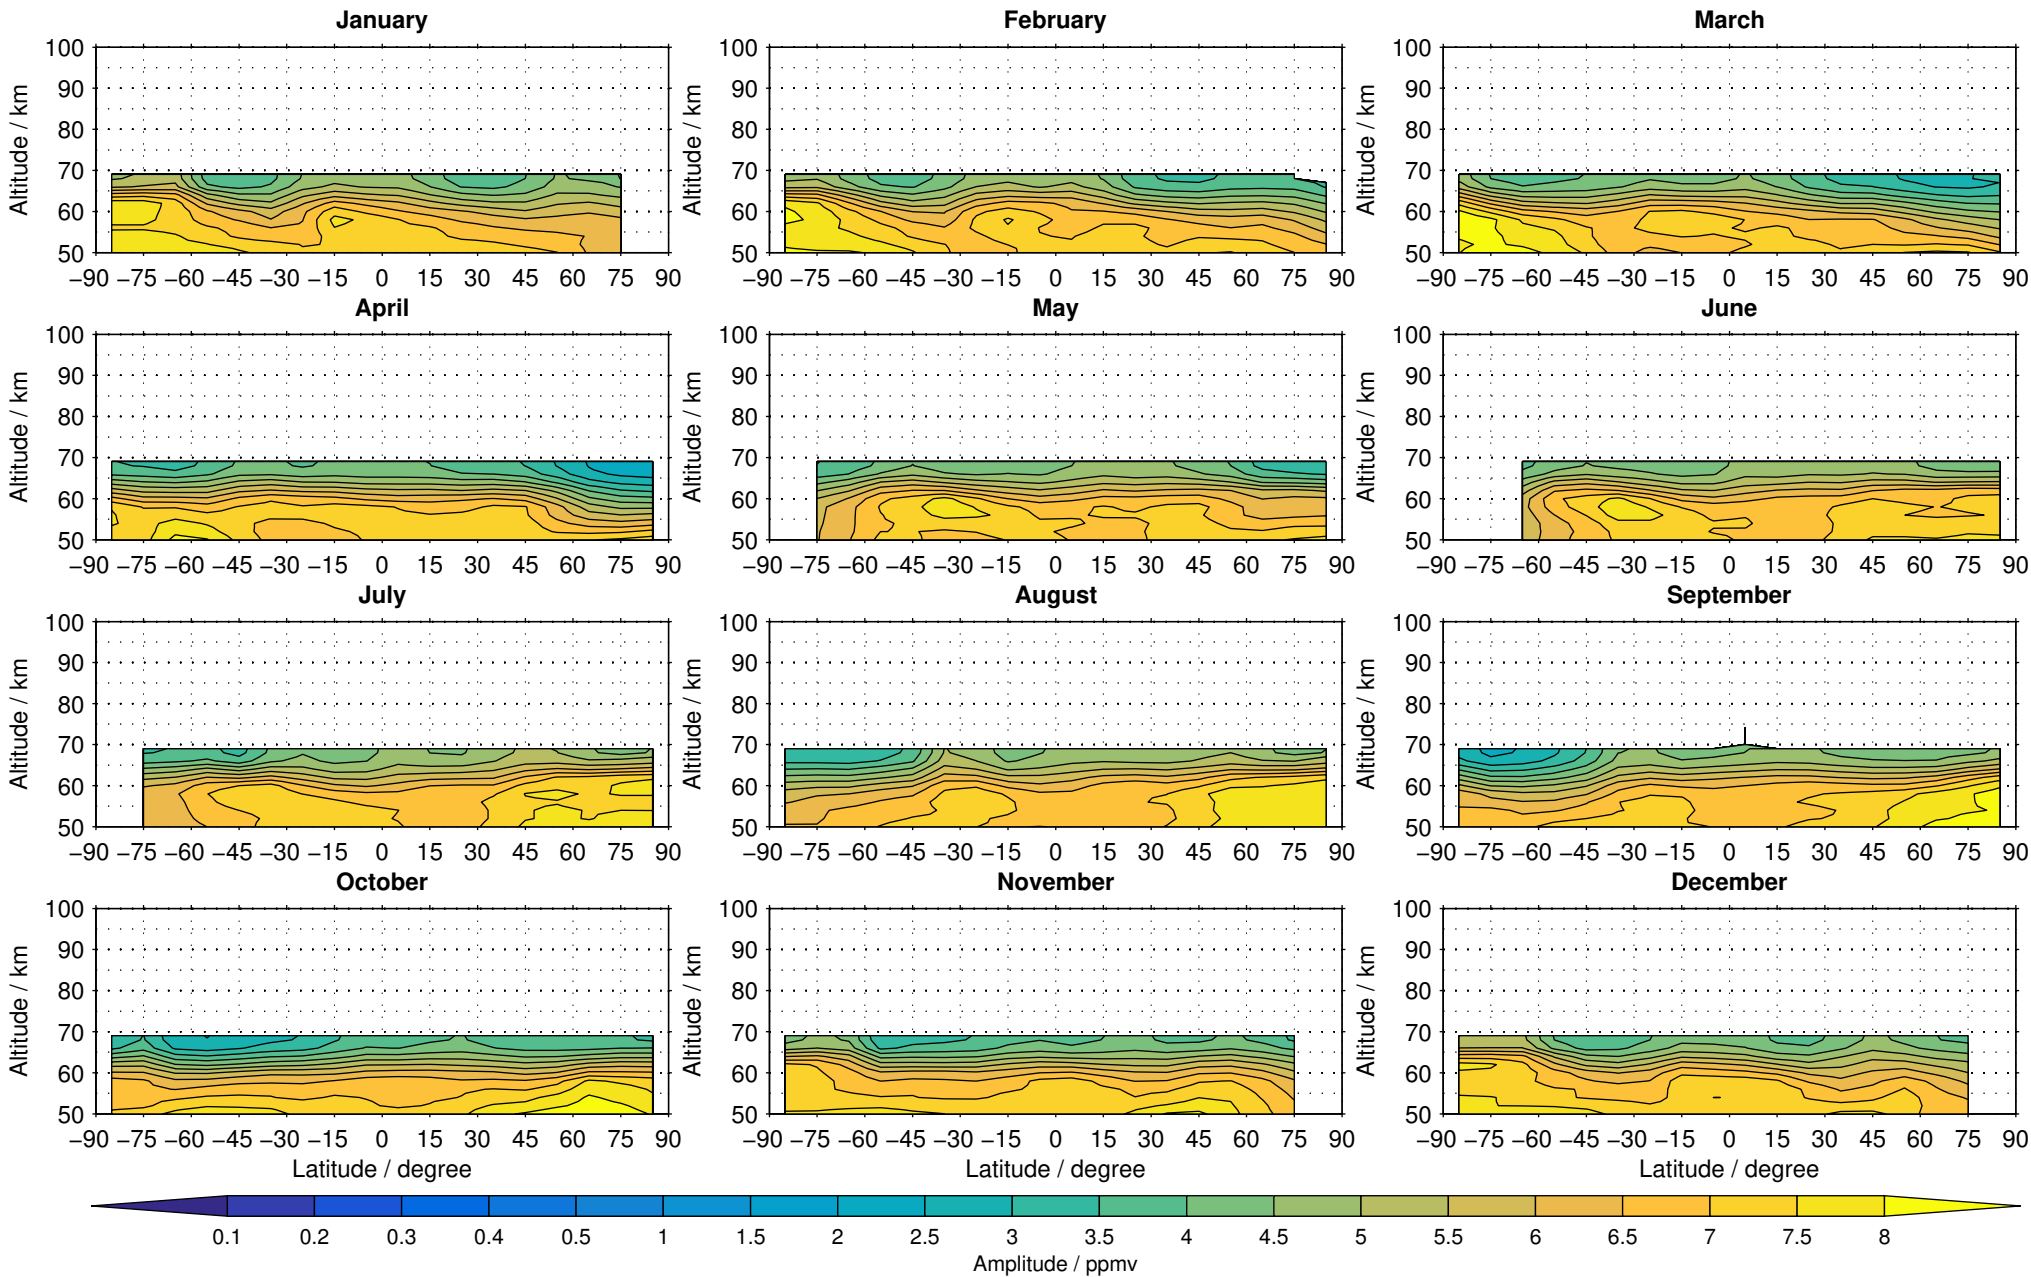

Envisat/MIPAS (IMKIAA) V5R v220/221 NOM daytime water vapour distribution for 2005

Creation Time:
11-04-2017
21:23:03 LT

Envisat/MIPAS (IMKIAA) V5R v220/221 NOM daytime water vapour distribution for 2006

Creation Time:
11-04-2017
21:23:04 LT

Envisat/MIPAS (IMKIAA) V5R v220/221 NOM daytime water vapour distribution for 2007

Creation Time:
11-04-2017
21:23:05 LT

Envisat/MIPAS (IMKIAA) V5R v220/221 NOM daytime water vapour distribution for 2008

Creation Time:
11-04-2017
21:23:06 LT

Envisat/MIPAS (IMKIAA) V5R v220/221 NOM daytime water vapour distribution for 2009

Creation Time:
11-04-2017
21:23:07 LT

Envisat/MIPAS (IMKIAA) V5R v220/221 NOM daytime water vapour distribution for 2010

Creation Time:
11-04-2017
21:23:08 LT

Envisat/MIPAS (IMKIAA) V5R v220/221 NOM daytime water vapour distribution for 2011

Creation Time:
11-04-2017
21:23:09 LT

Envisat/MIPAS (IMKIAA) V5R v220/221 NOM daytime water vapour distribution for 2012