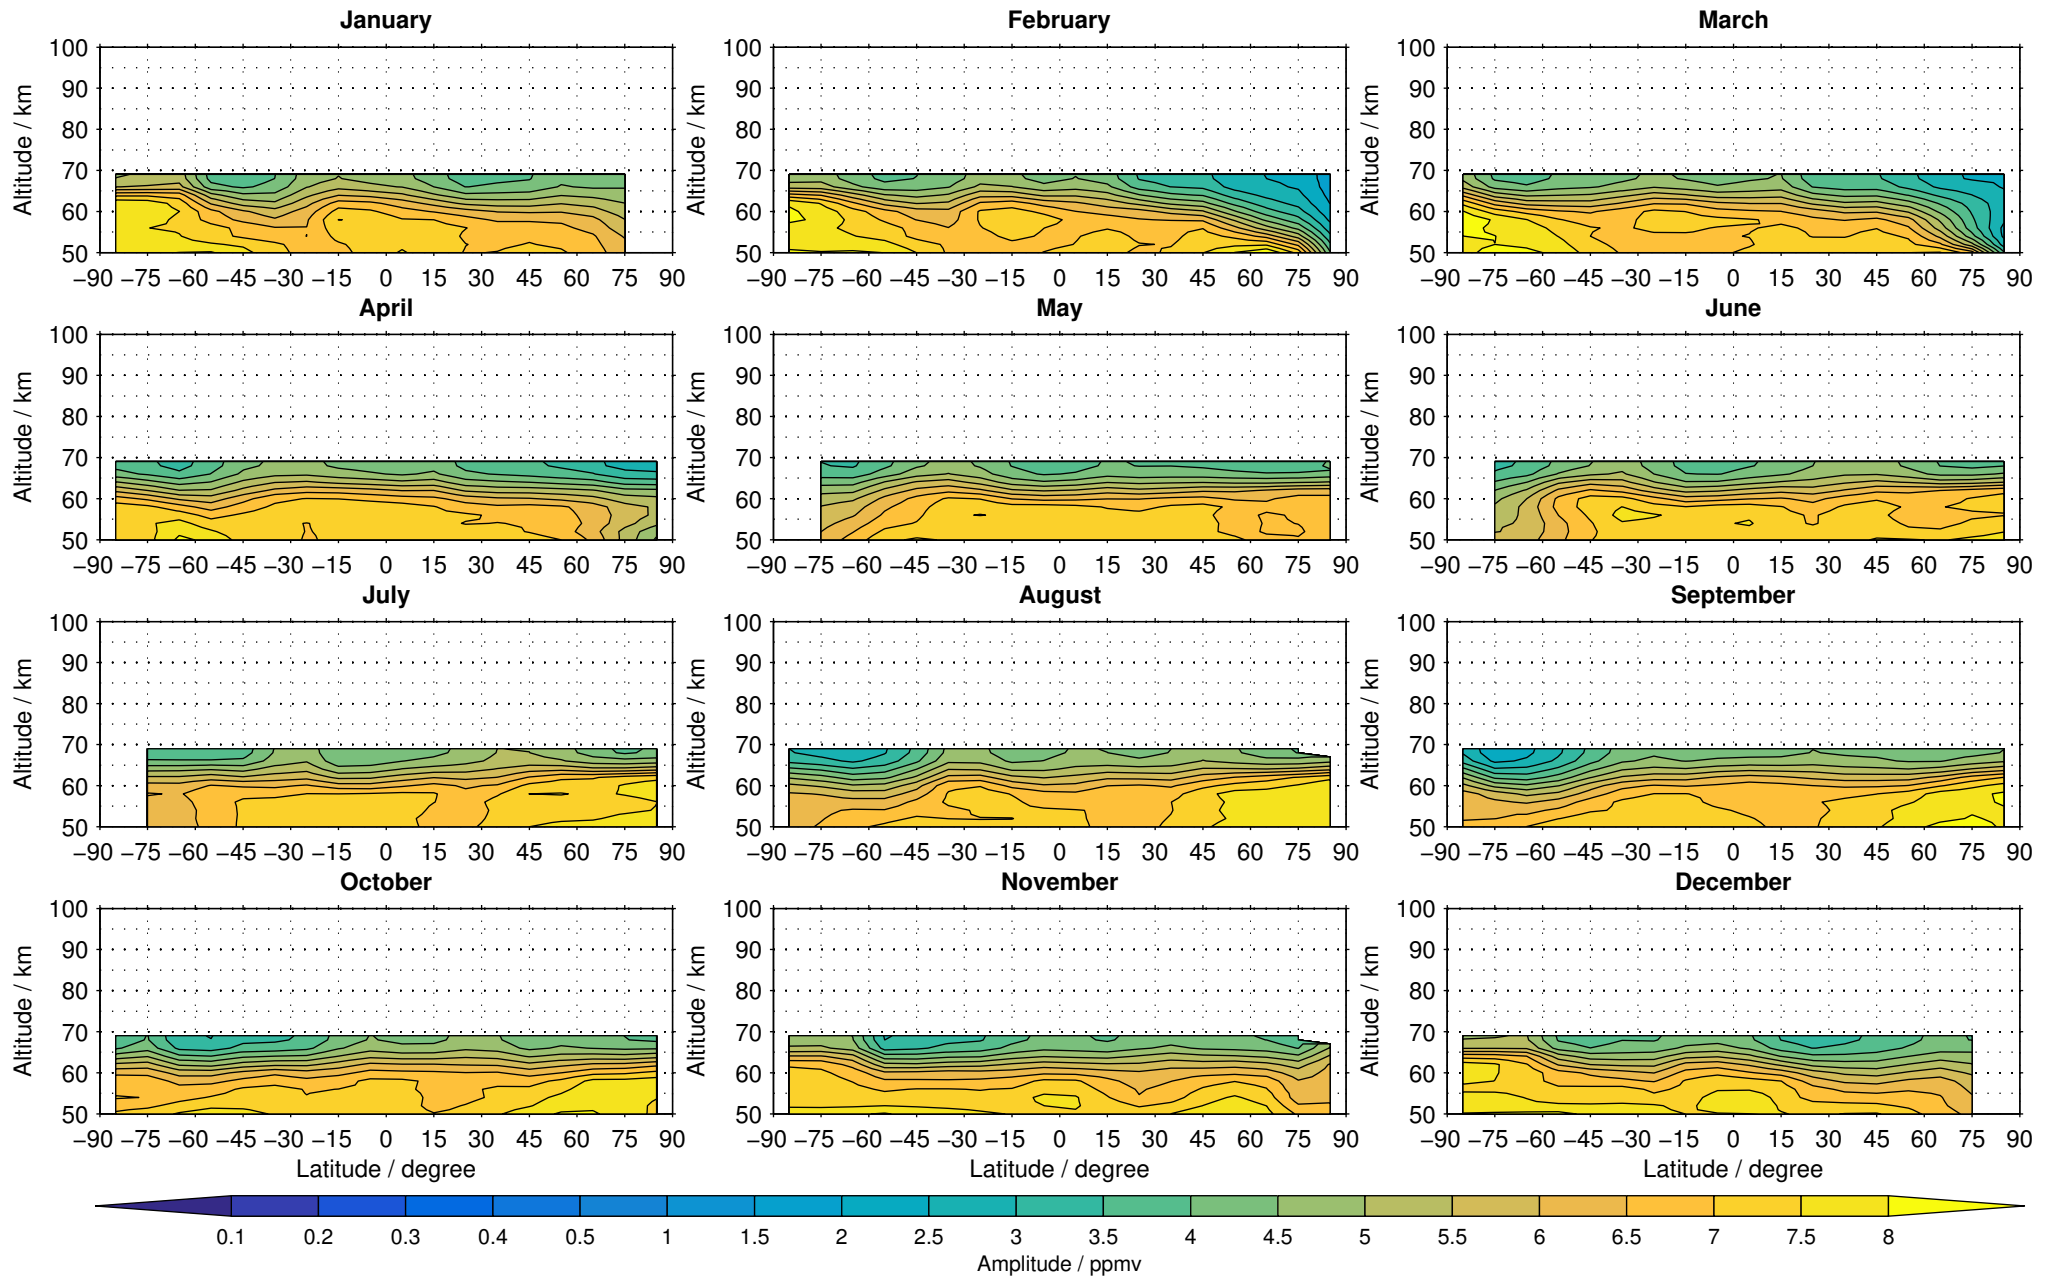

Envisat/MIPAS (IMKIAA) V5R v220/221 NOM daytime water vapour distribution for 2005

Creation Time:
11-04-2017
21:23:03 LT

Envisat/MIPAS (IMKIAA) V5R v220/221 NOM daytime water vapour distribution for 2006

Creation Time:
11-04-2017
21:23:04 LT

Envisat/MIPAS (IMKIAA) V5R v220/221 NOM daytime water vapour distribution for 2007

Creation Time:
11-04-2017
21:23:05 LT

Envisat/MIPAS (IMKIAA) V5R v220/221 NOM daytime water vapour distribution for 2008

Creation Time:
11-04-2017
21:23:06 LT

Envisat/MIPAS (IMKIAA) V5R v220/221 NOM daytime water vapour distribution for 2009

Creation Time:
11-04-2017
21:23:07 LT

Envisat/MIPAS (IMKIAA) V5R v220/221 NOM daytime water vapour distribution for 2010

Creation Time:
11-04-2017
21:23:08 LT

Envisat/MIPAS (IMKIAA) V5R v220/221 NOM daytime water vapour distribution for 2011

Creation Time:
11-04-2017
21:23:09 LT

Envisat/MIPAS (IMKIAA) V5R v220/221 NOM daytime water vapour distribution for 2012