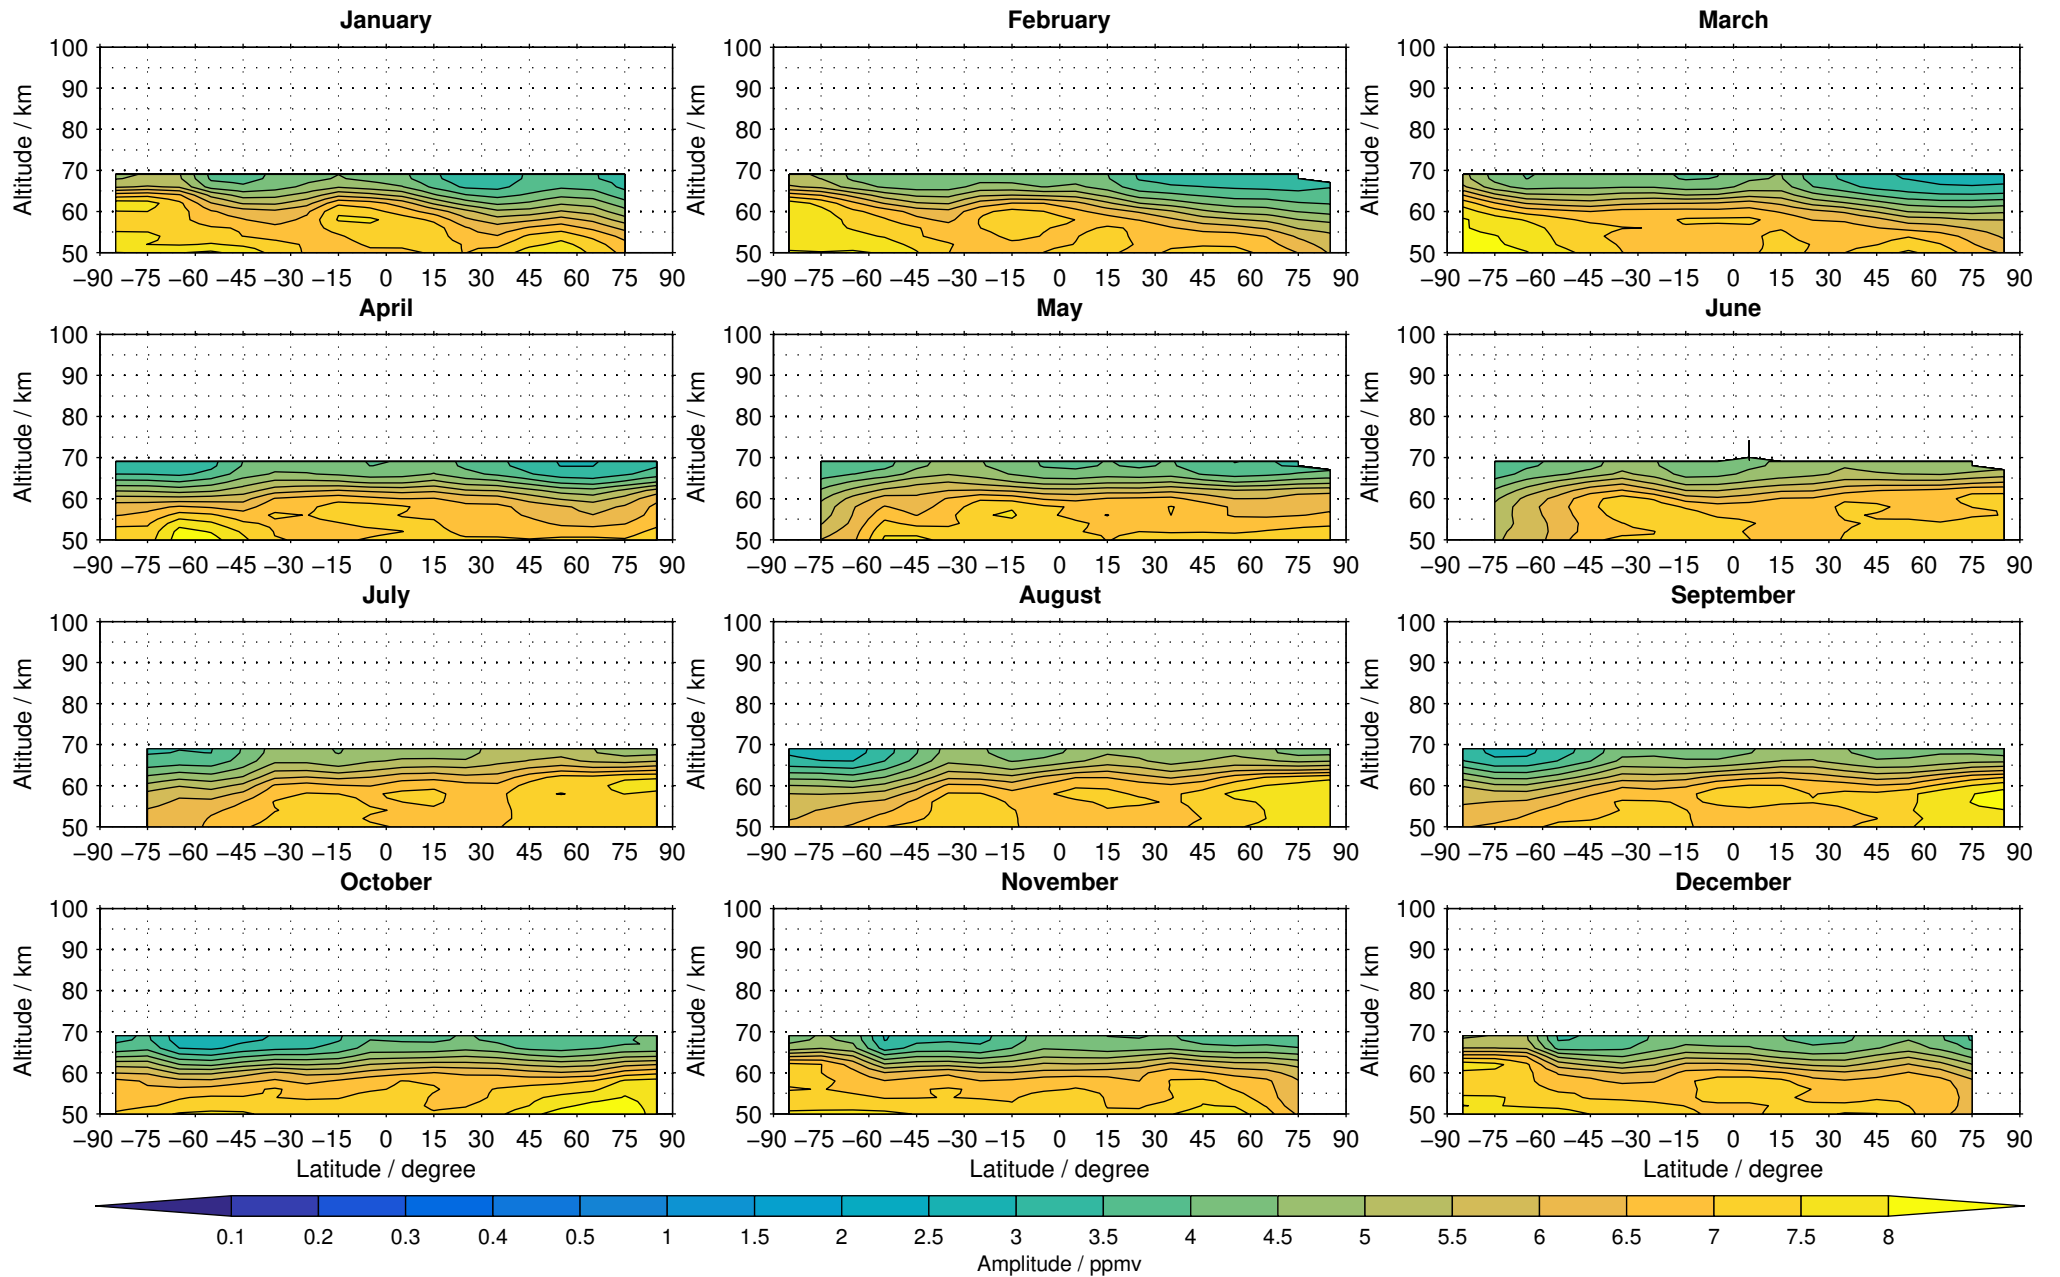

Envisat/MIPAS (IMKIAA) V5R v220/221 NOM daytime water vapour distribution for 2005

Creation Time:
11-04-2017
21:23:03 LT

Envisat/MIPAS (IMKIAA) V5R v220/221 NOM daytime water vapour distribution for 2006

Creation Time:
11-04-2017
21:23:04 LT

Envisat/MIPAS (IMKIAA) V5R v220/221 NOM daytime water vapour distribution for 2007

Creation Time:
11-04-2017
21:23:05 LT

Envisat/MIPAS (IMKIAA) V5R v220/221 NOM daytime water vapour distribution for 2008

Creation Time:
11-04-2017
21:23:06 LT

Envisat/MIPAS (IMKIAA) V5R v220/221 NOM daytime water vapour distribution for 2009

Creation Time:
11-04-2017
21:23:07 LT

Envisat/MIPAS (IMKIAA) V5R v220/221 NOM daytime water vapour distribution for 2010