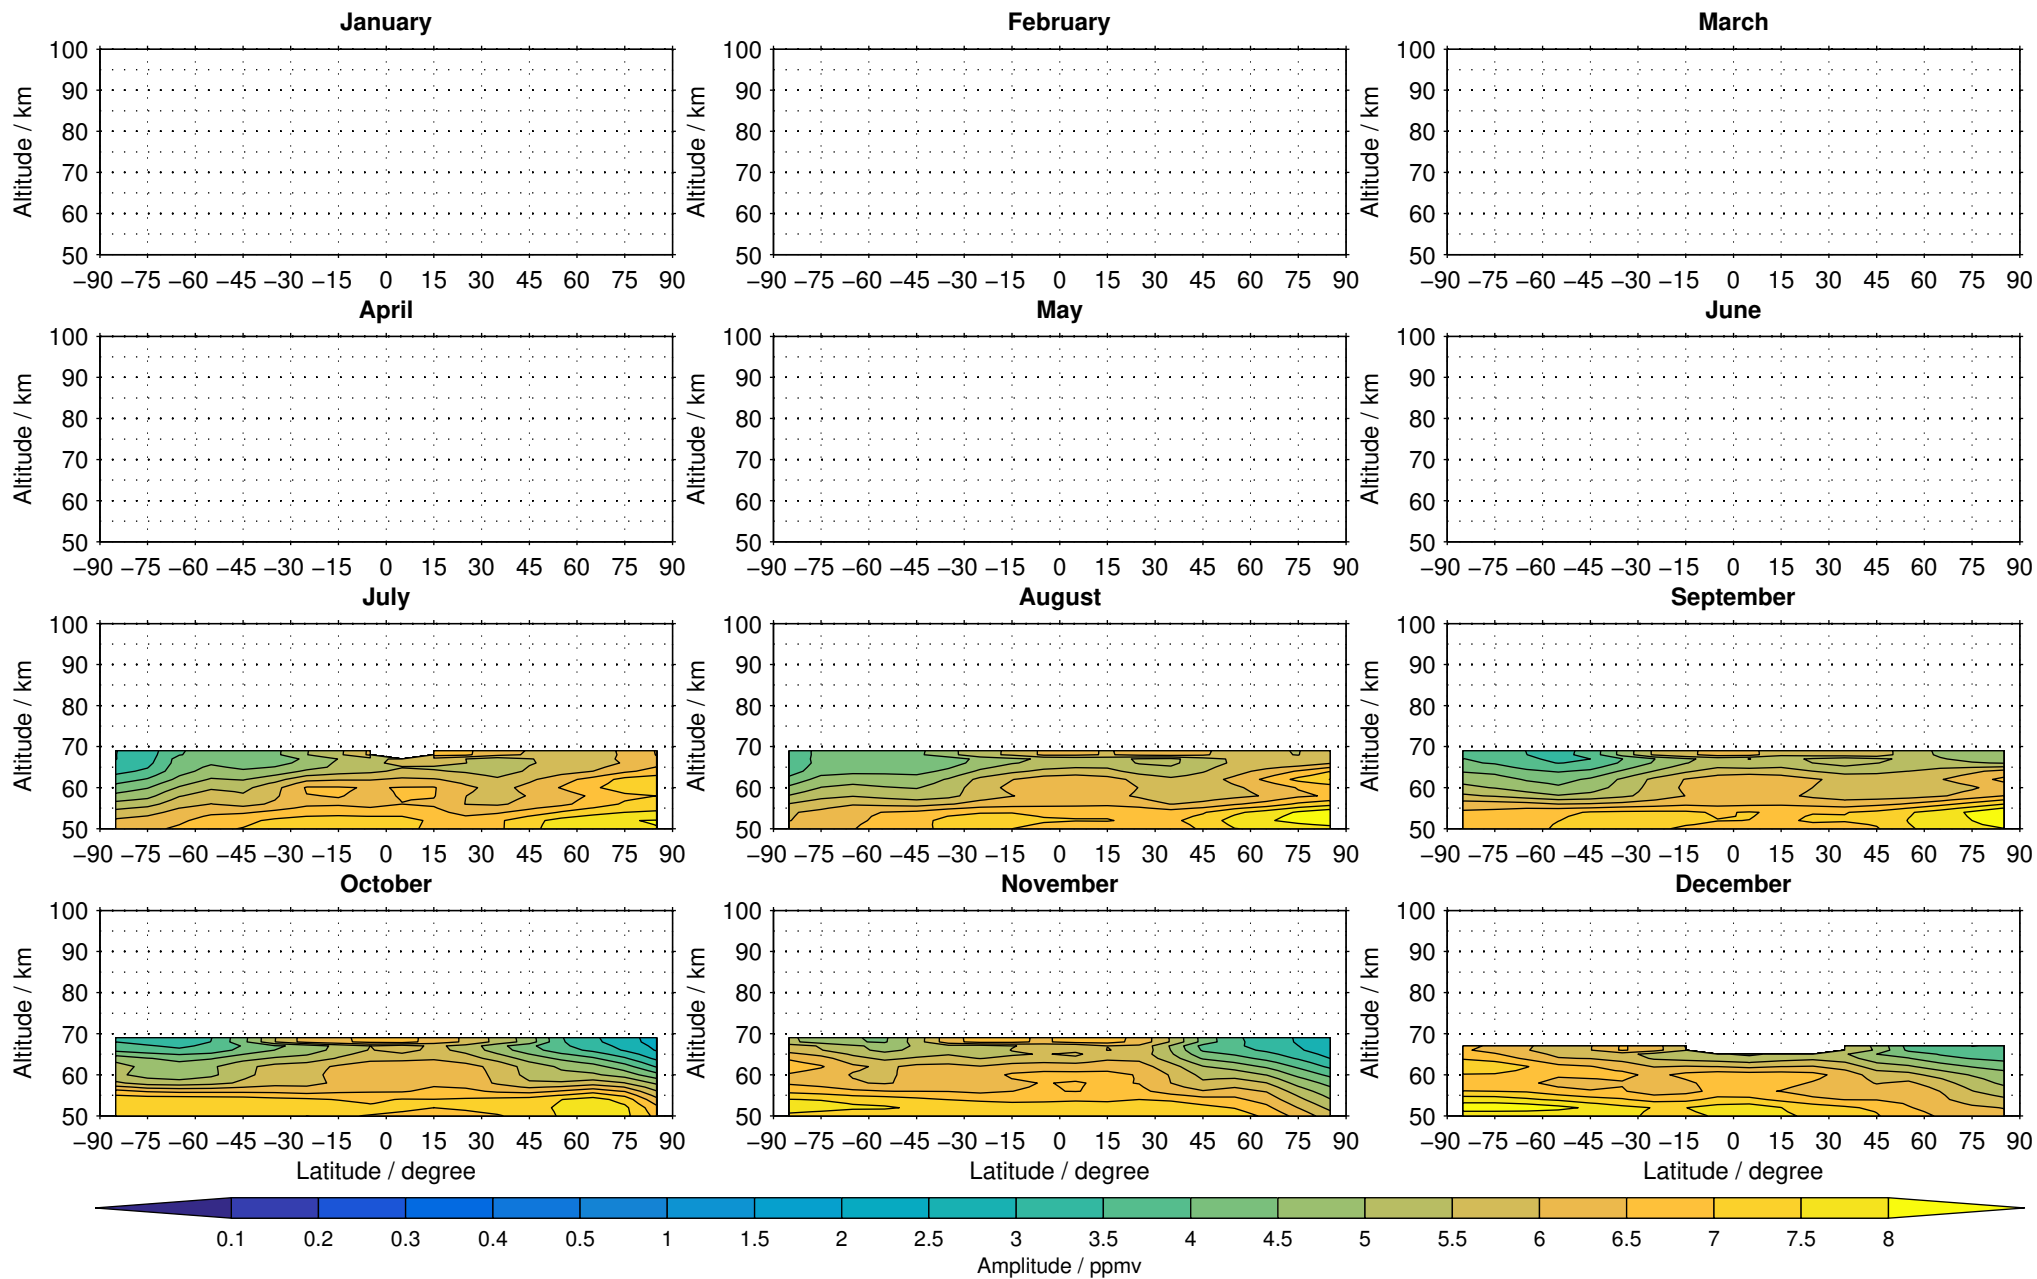

Envisat/MIPAS (IMKIAA) V5H v20 NOM water vapour distribution for 2002

Creation Time:
11-04-2017
21:21:52 LT

Envisat/MIPAS (IMKIAA) V5H v20 NOM water vapour distribution for 2003

Creation Time:
11-04-2017
21:21:53 LT

Envisat/MIPAS (IMKIAA) V5H v20 NOM water vapour distribution for 2004

Creation Time:
11-04-2017
21:21:54 LT