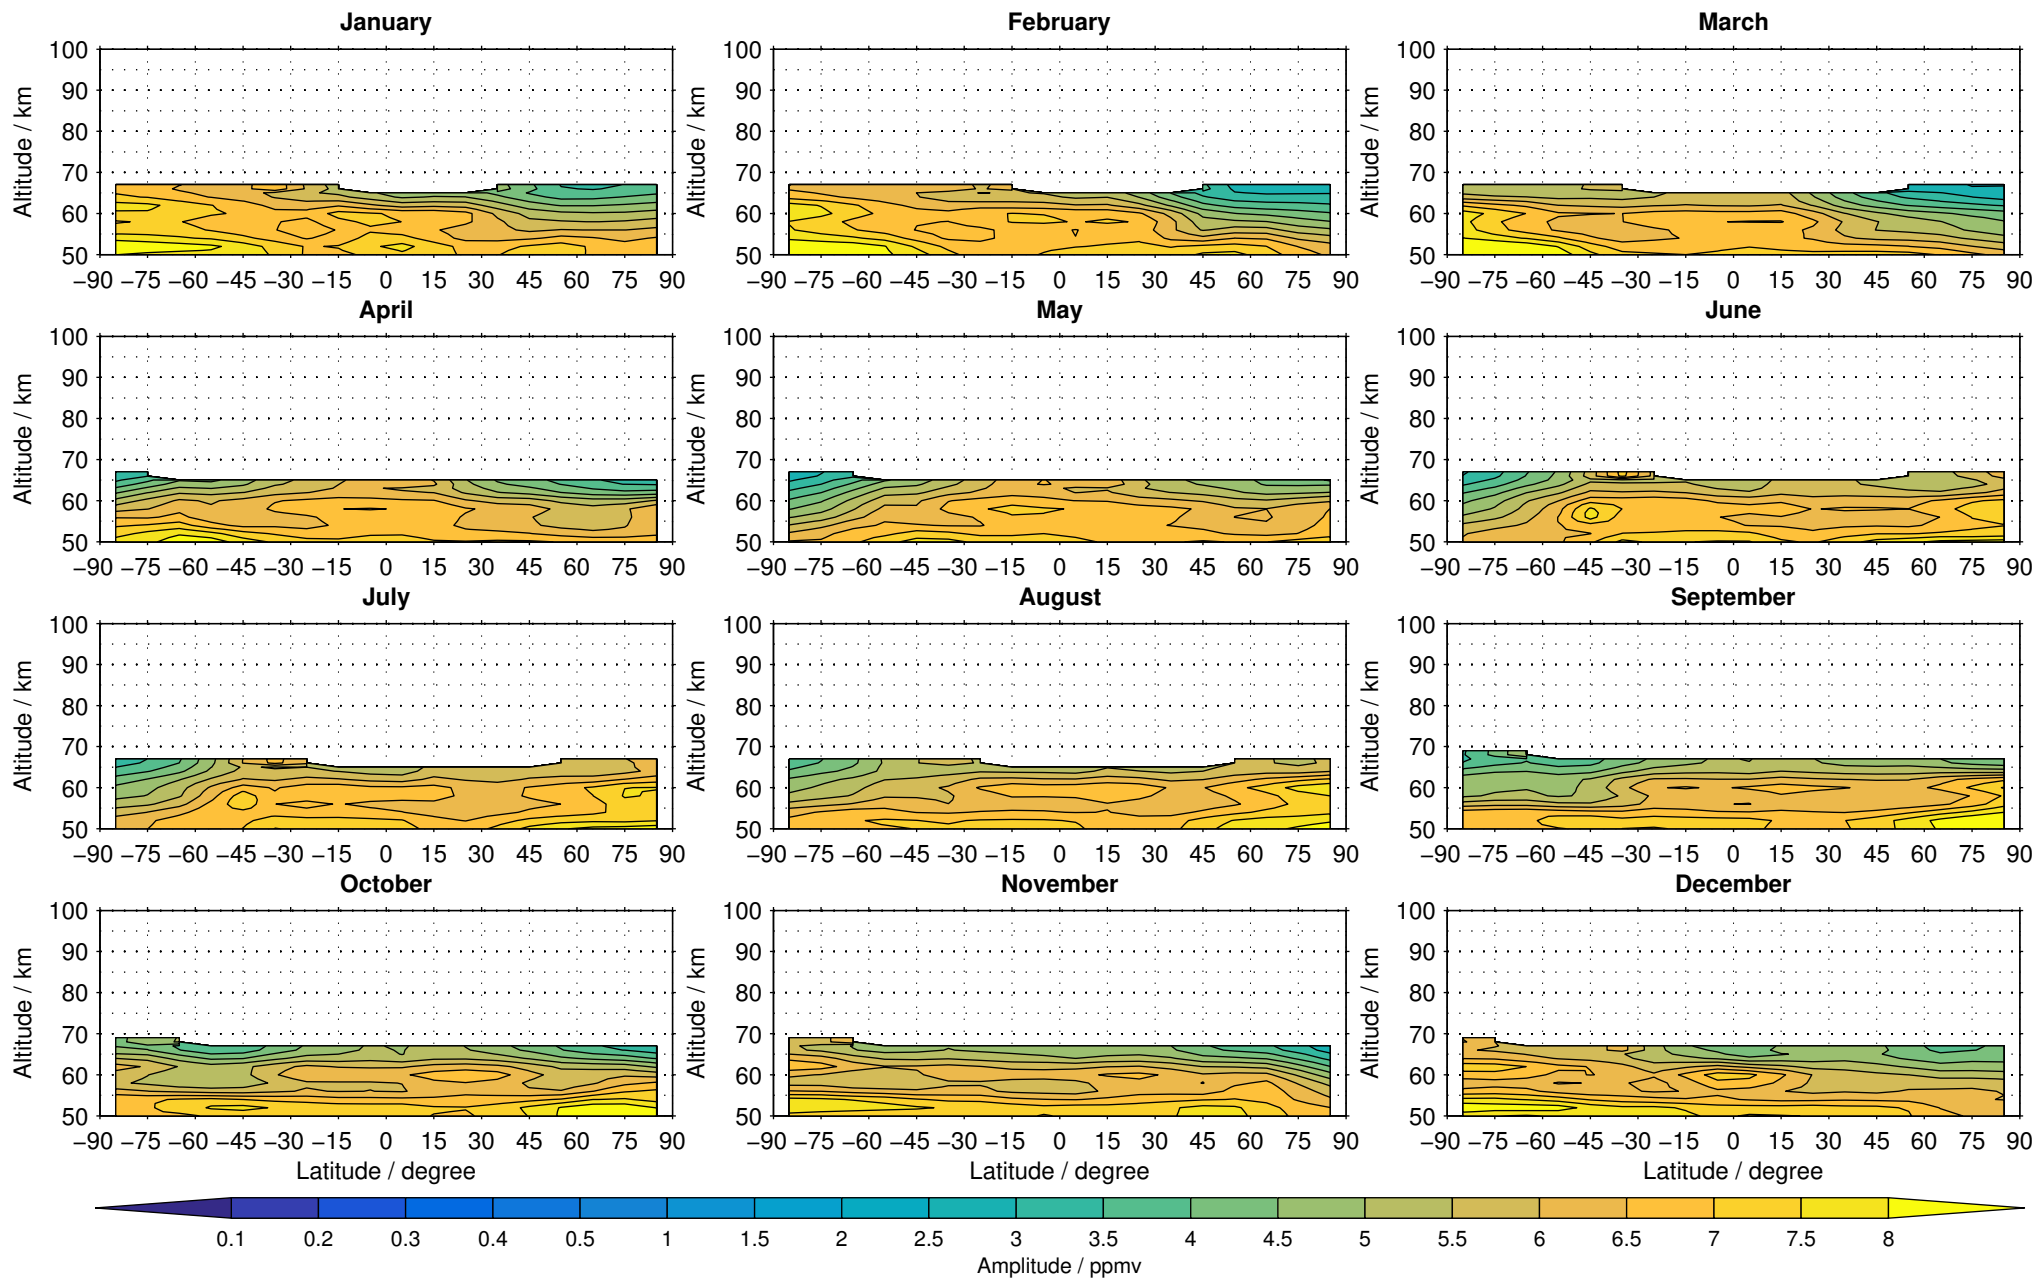

Envisat/MIPAS (IMKIAA) V5H v20 NOM water vapour distribution for 2002

Creation Time:
11-04-2017
21:21:52 LT

Envisat/MIPAS (IMKIAA) V5H v20 NOM water vapour distribution for 2003

Creation Time:
11-04-2017
21:21:53 LT

Envisat/MIPAS (IMKIAA) V5H v20 NOM water vapour distribution for 2004

Creation Time:
11-04-2017
21:21:54 LT