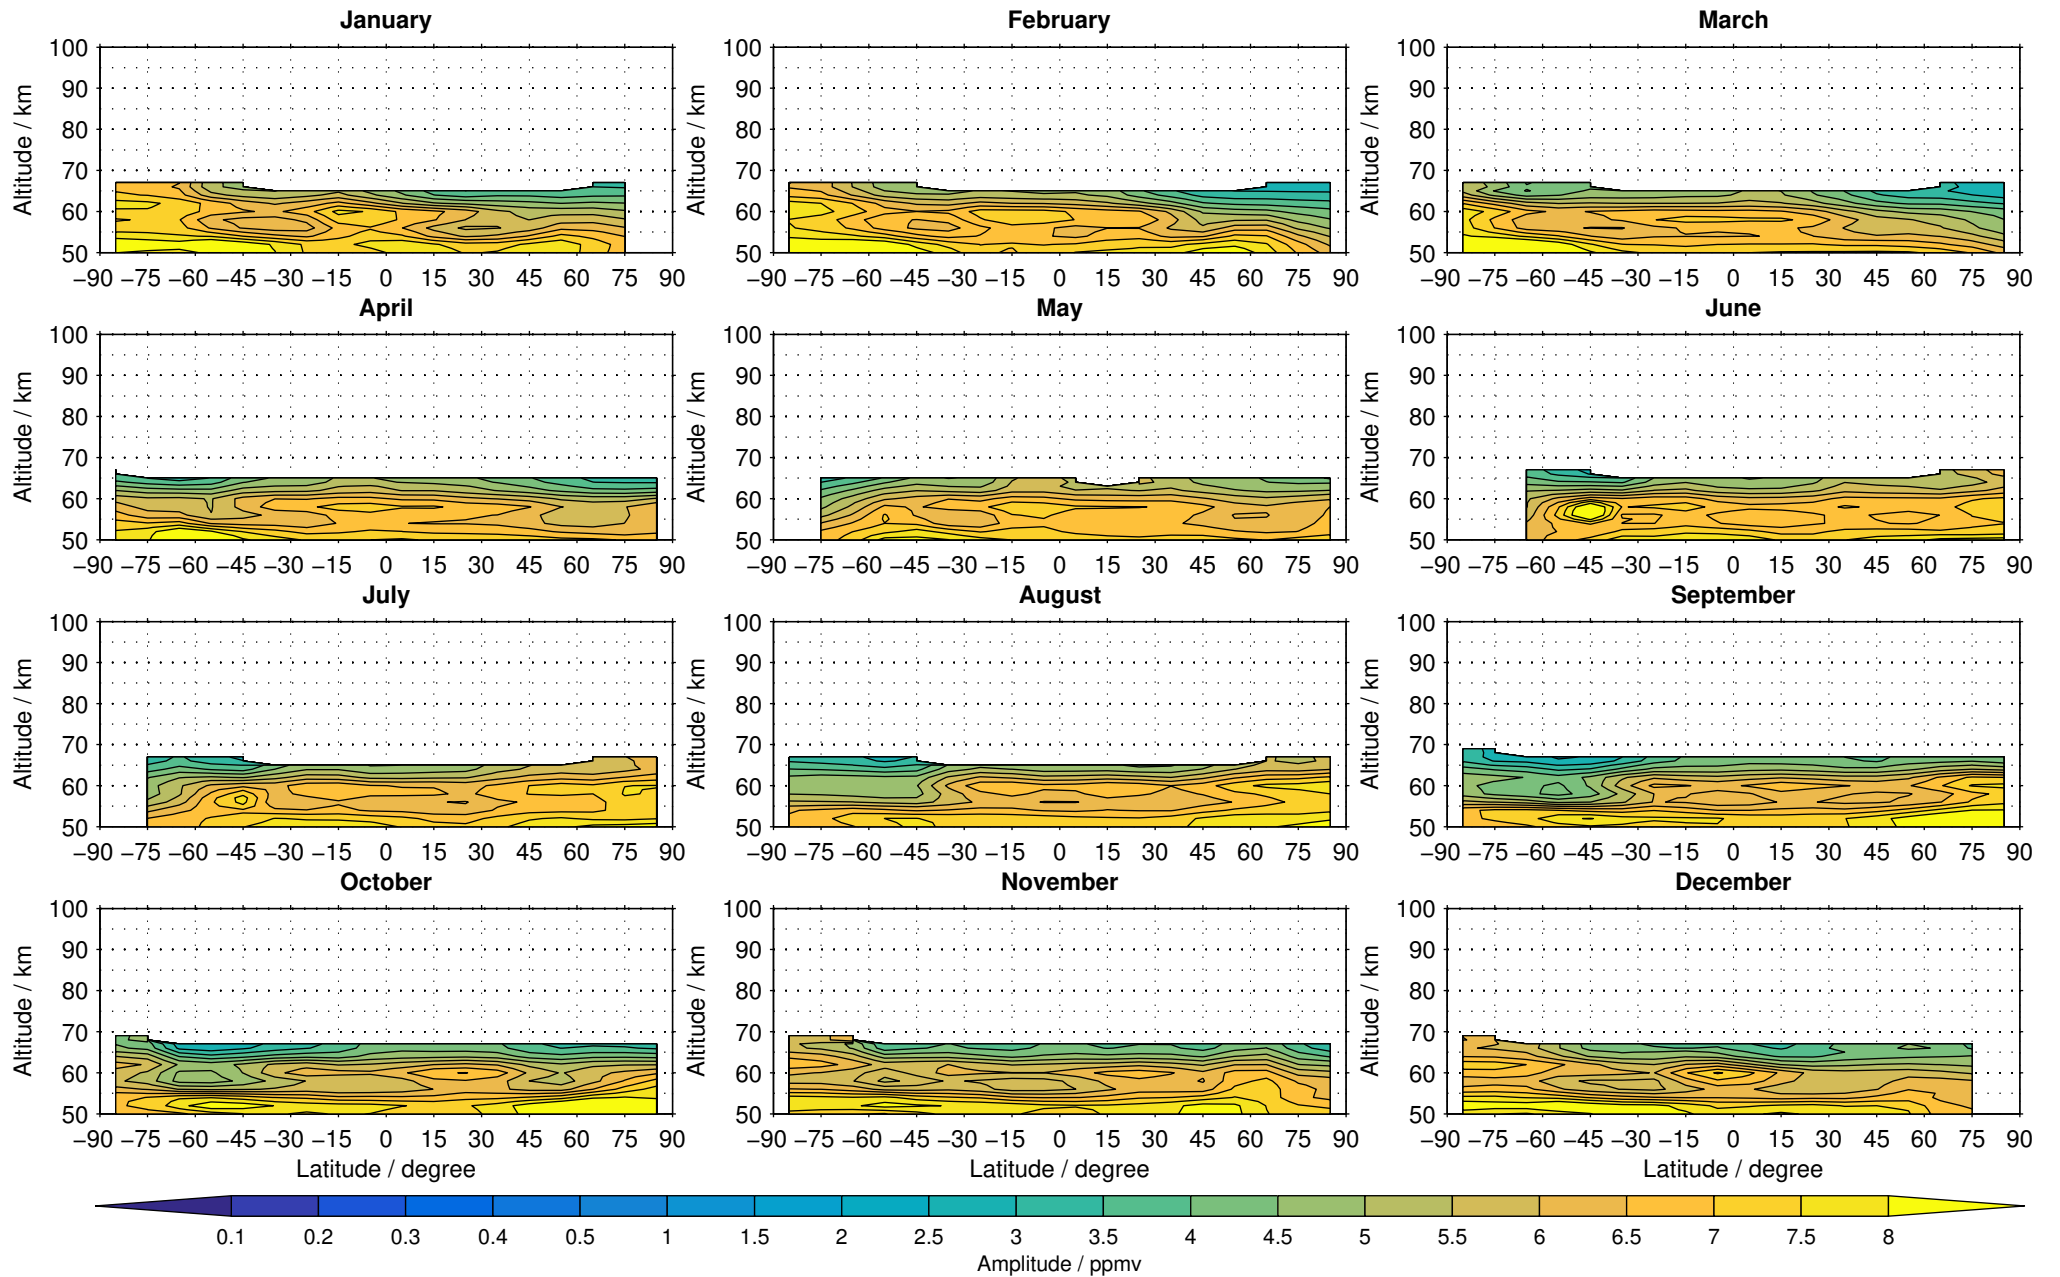

# Envisat/MIPAS (IMKIAA) V5H v20 NOM daytime water vapour distribution for 2002

Creation Time:  
11-04-2017  
21:22:01 LT

# Envisat/MIPAS (IMKIAA) V5H v20 NOM daytime water vapour distribution for 2003

Creation Time:  
11-04-2017  
21:22:02 LT

# Envisat/MIPAS (IMKIAA) V5H v20 NOM daytime water vapour distribution for 2004

Creation Time:  
11-04-2017  
21:22:03 LT