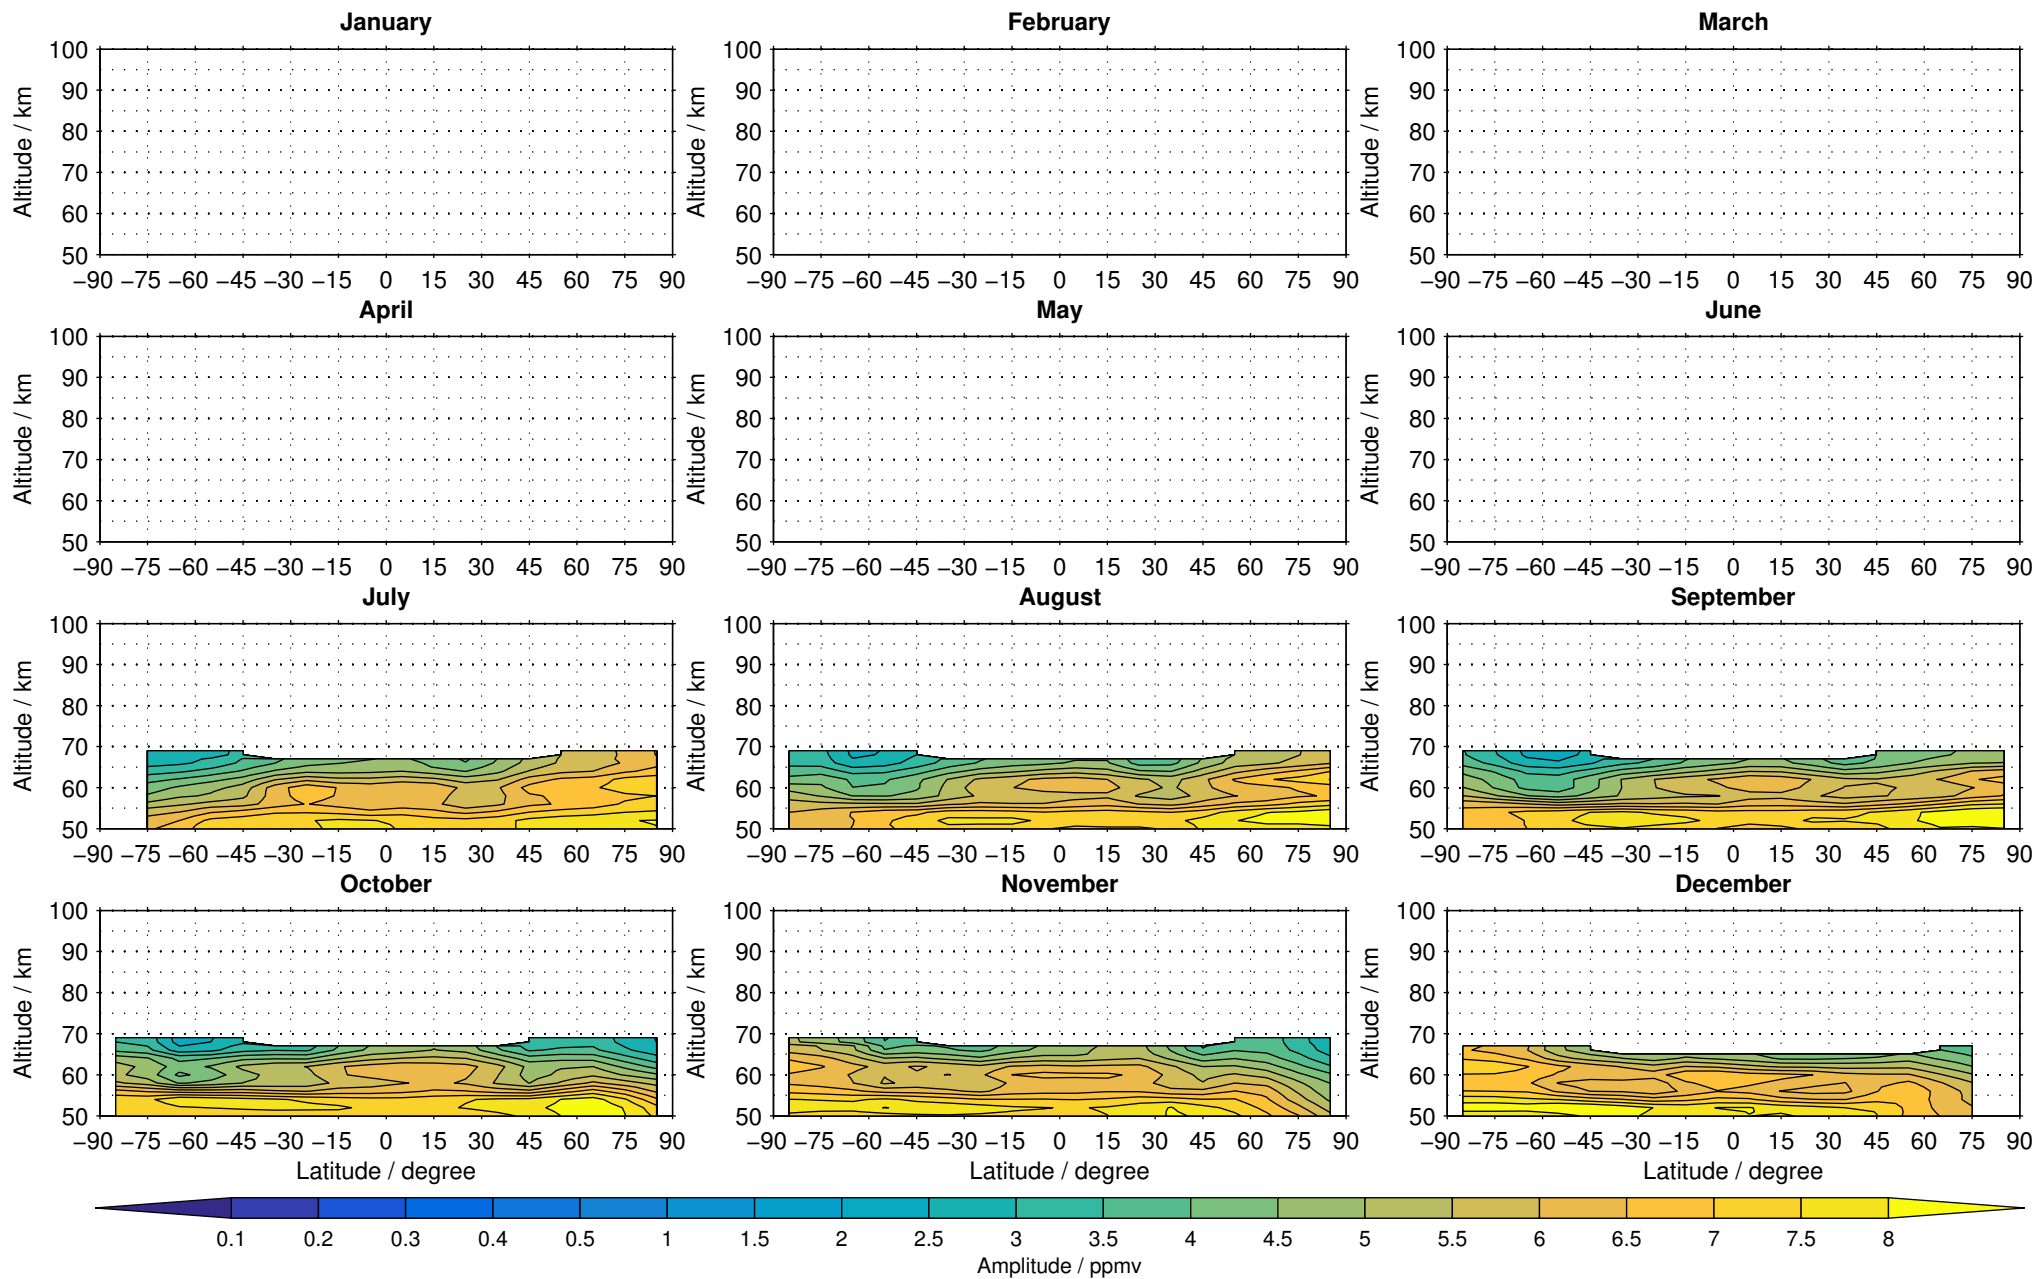

# Envisat/MIPAS (IMKIAA) V5H v20 NOM daytime water vapour distribution for 2002

Creation Time:  
11-04-2017  
21:22:01 LT

# Envisat/MIPAS (IMKIAA) V5H v20 NOM daytime water vapour distribution for 2003

Creation Time:  
11-04-2017  
21:22:02 LT

# Envisat/MIPAS (IMKIAA) V5H v20 NOM daytime water vapour distribution for 2004

Creation Time:  
11-04-2017  
21:22:03 LT