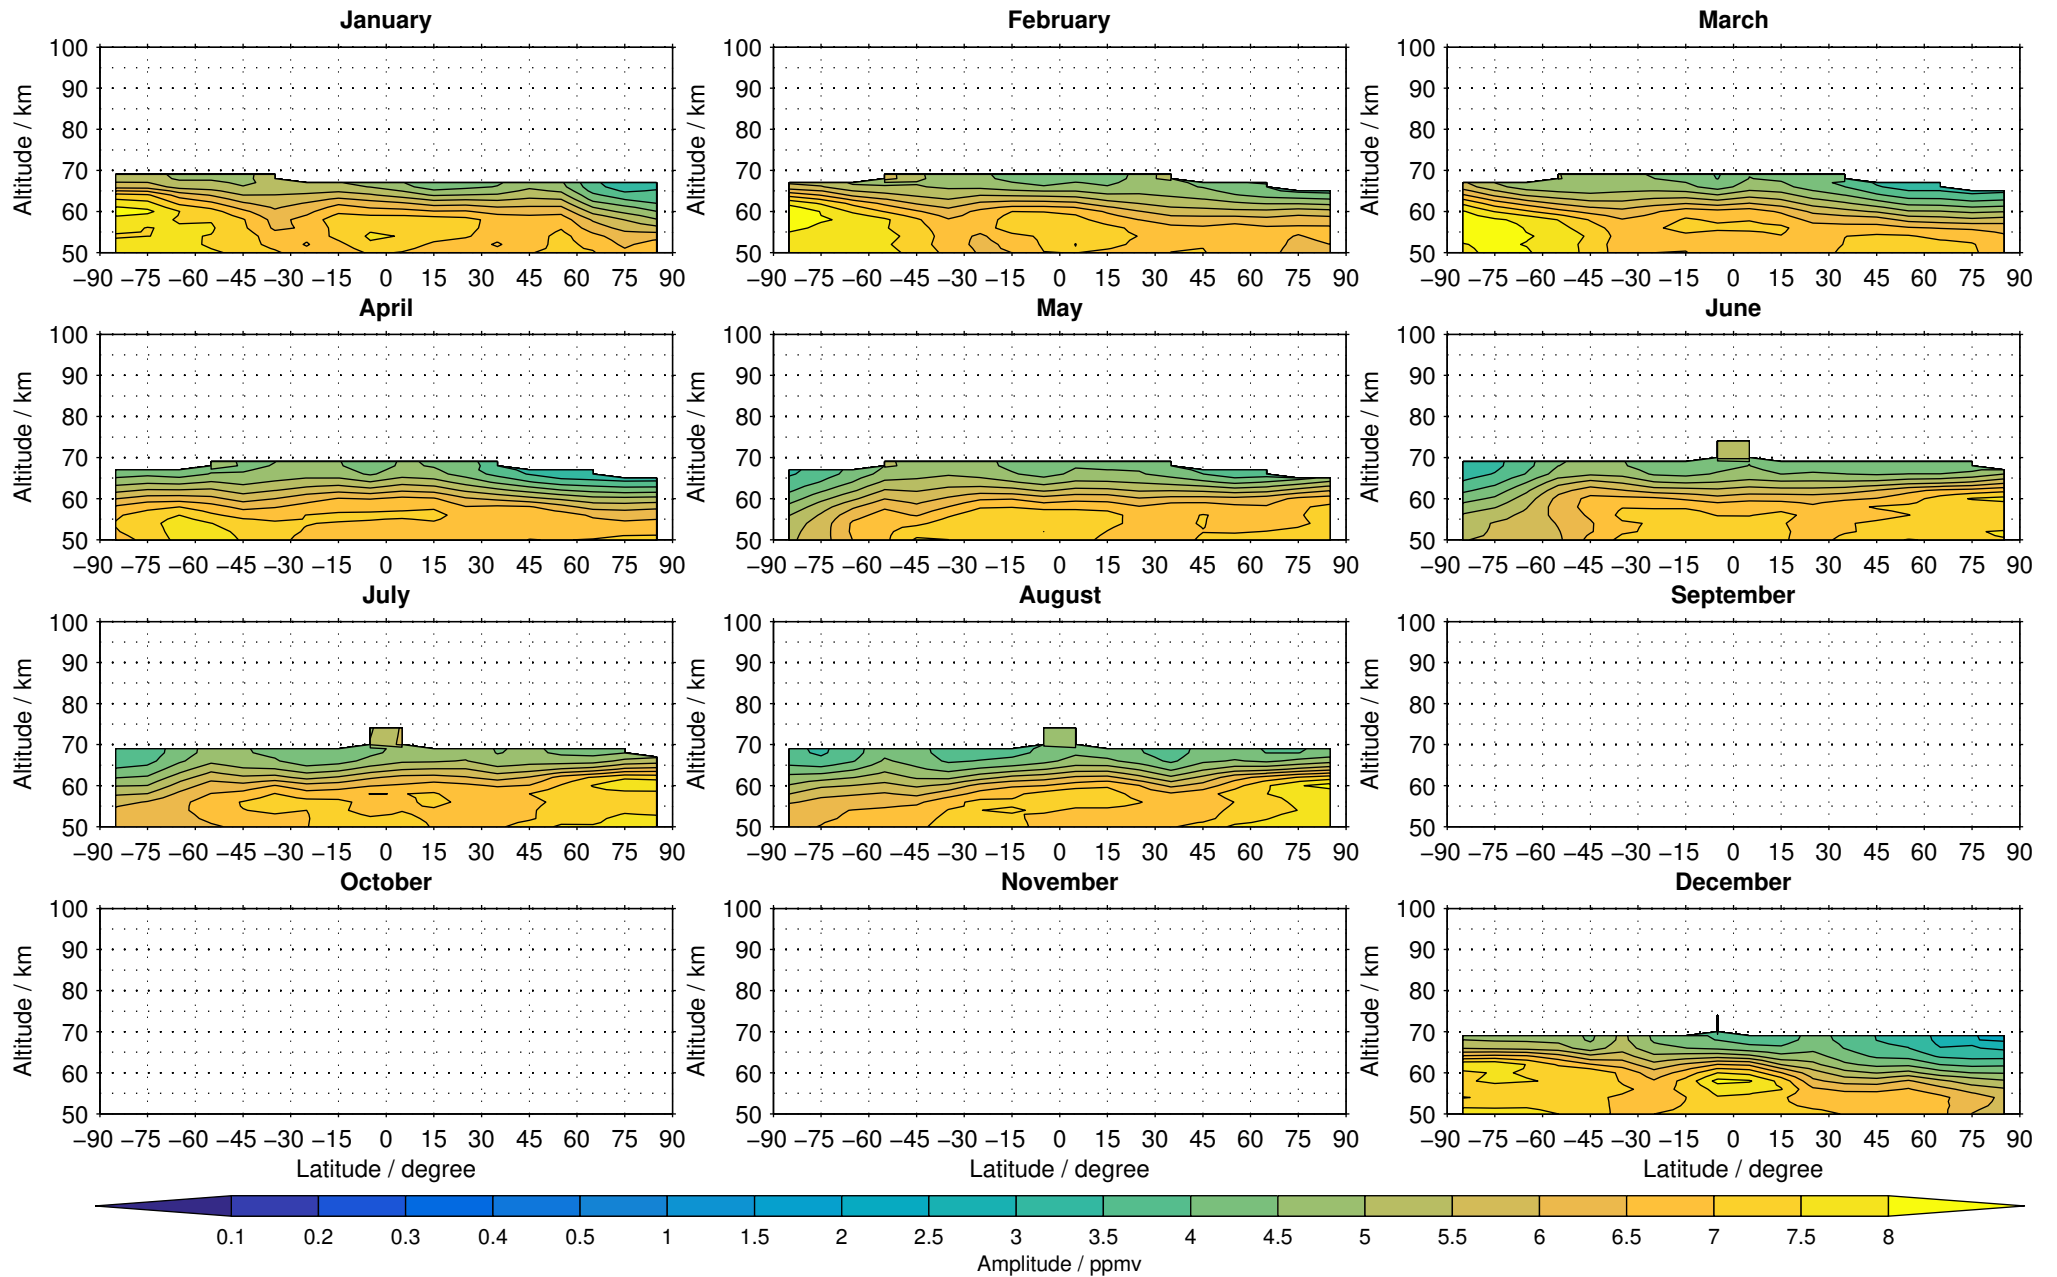

# Envisat/MIPAS (IMKIAA) V5R v220/221 NOM water vapour distribution for 2005

Creation Time:  
14-03-2017  
10:29:51 LT

# Envisat/MIPAS (IMKIAA) V5R v220/221 NOM water vapour distribution for 2006

Creation Time:  
14-03-2017  
10:29:51 LT

# Envisat/MIPAS (IMKIAA) V5R v220/221 NOM water vapour distribution for 2007

Creation Time:  
14-03-2017  
10:29:52 LT