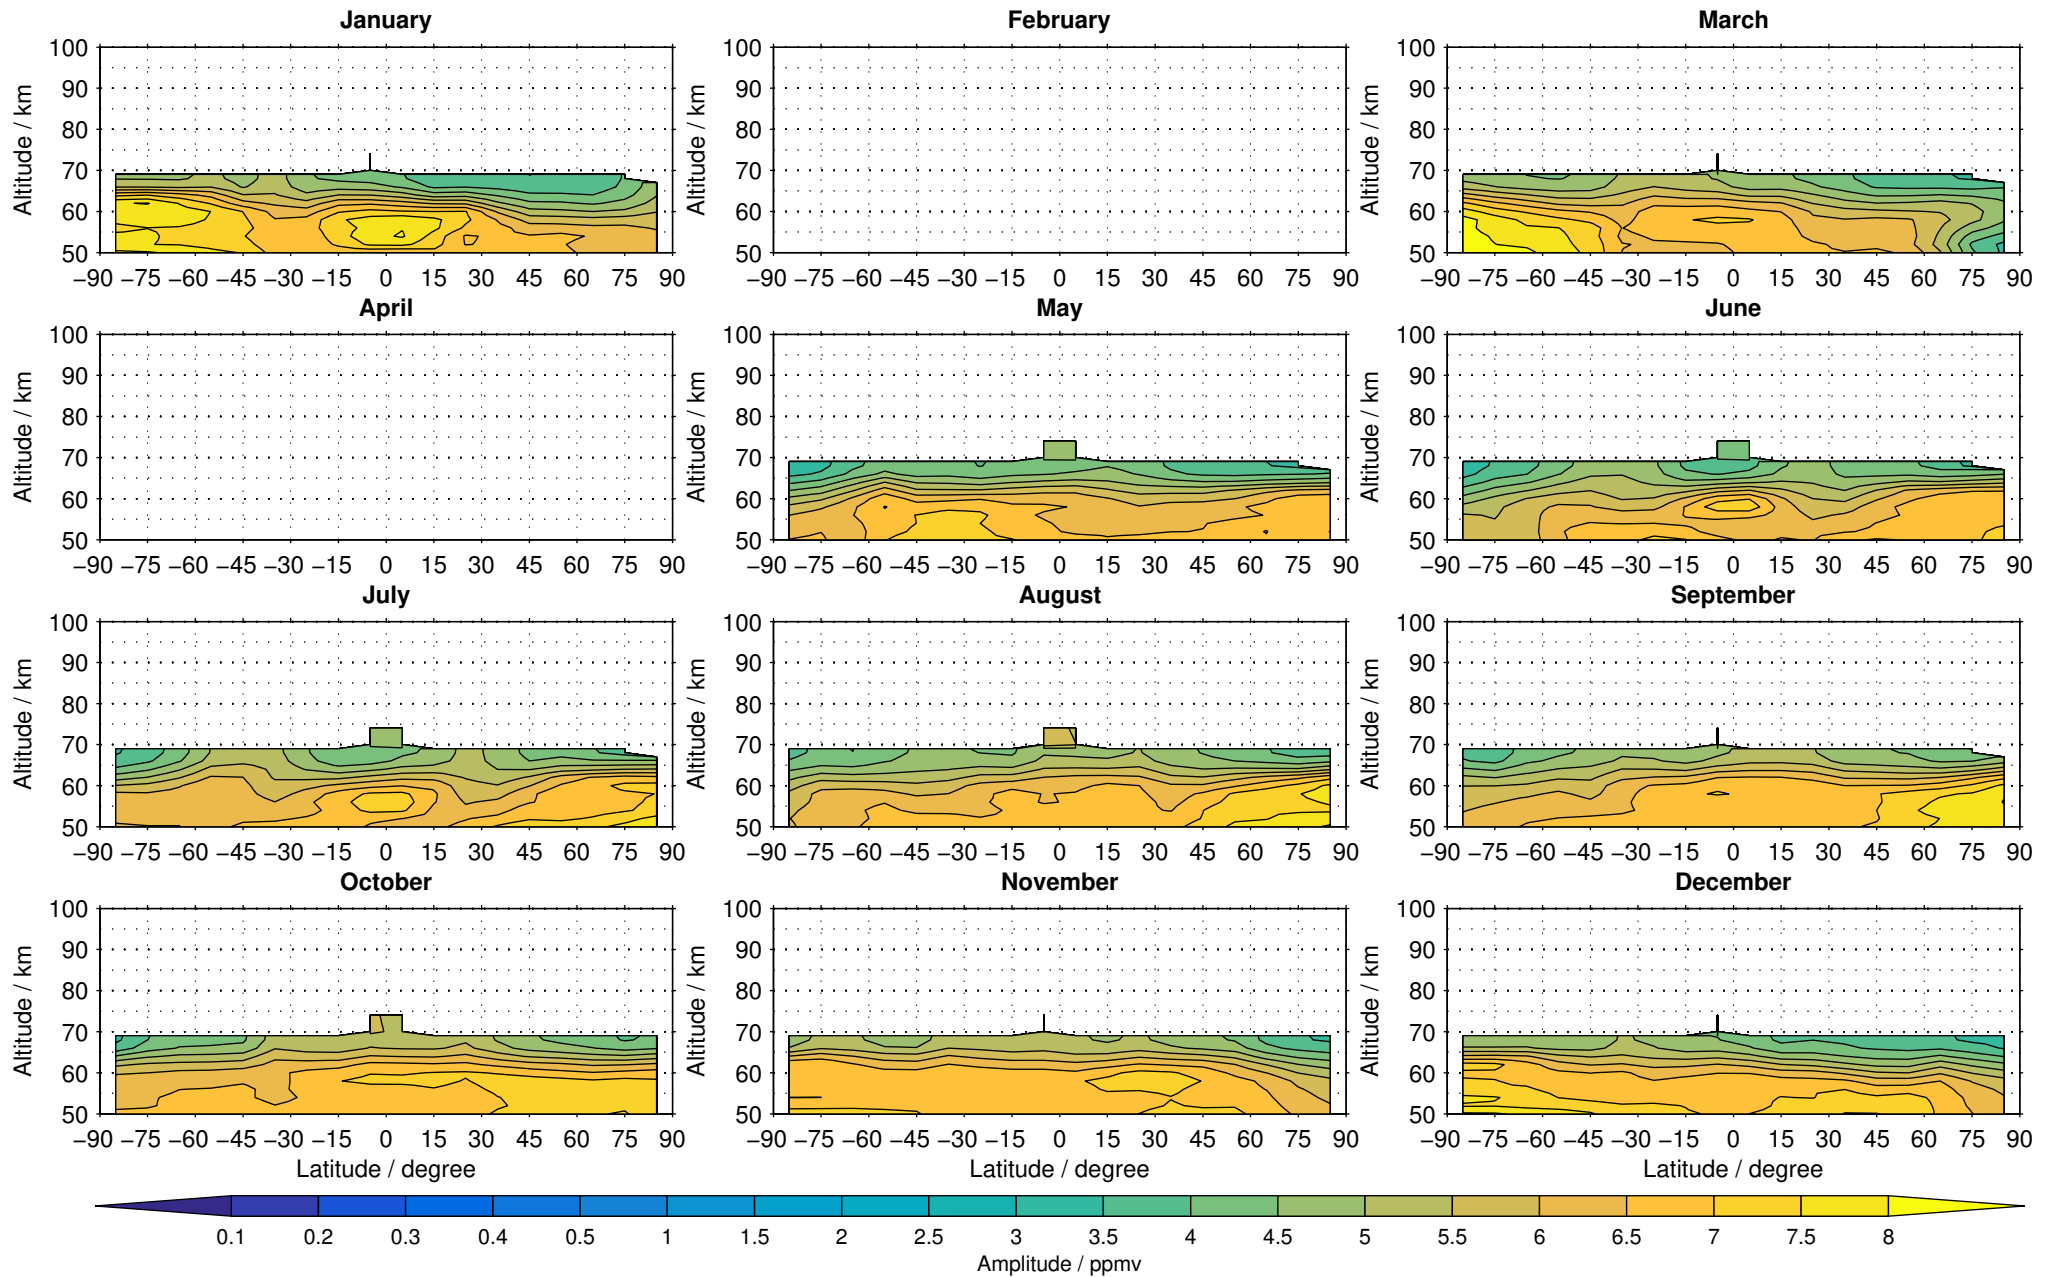

# Envisat/MIPAS (IMKIAA) V5R v220/221 NOM water vapour distribution for 2005

Creation Time:  
14-03-2017  
10:29:51 LT

# Envisat/MIPAS (IMKIAA) V5R v220/221 NOM water vapour distribution for 2006

Creation Time:  
14-03-2017  
10:29:51 LT

# Envisat/MIPAS (IMKIAA) V5R v220/221 NOM water vapour distribution for 2007

Creation Time:  
14-03-2017  
10:29:52 LT