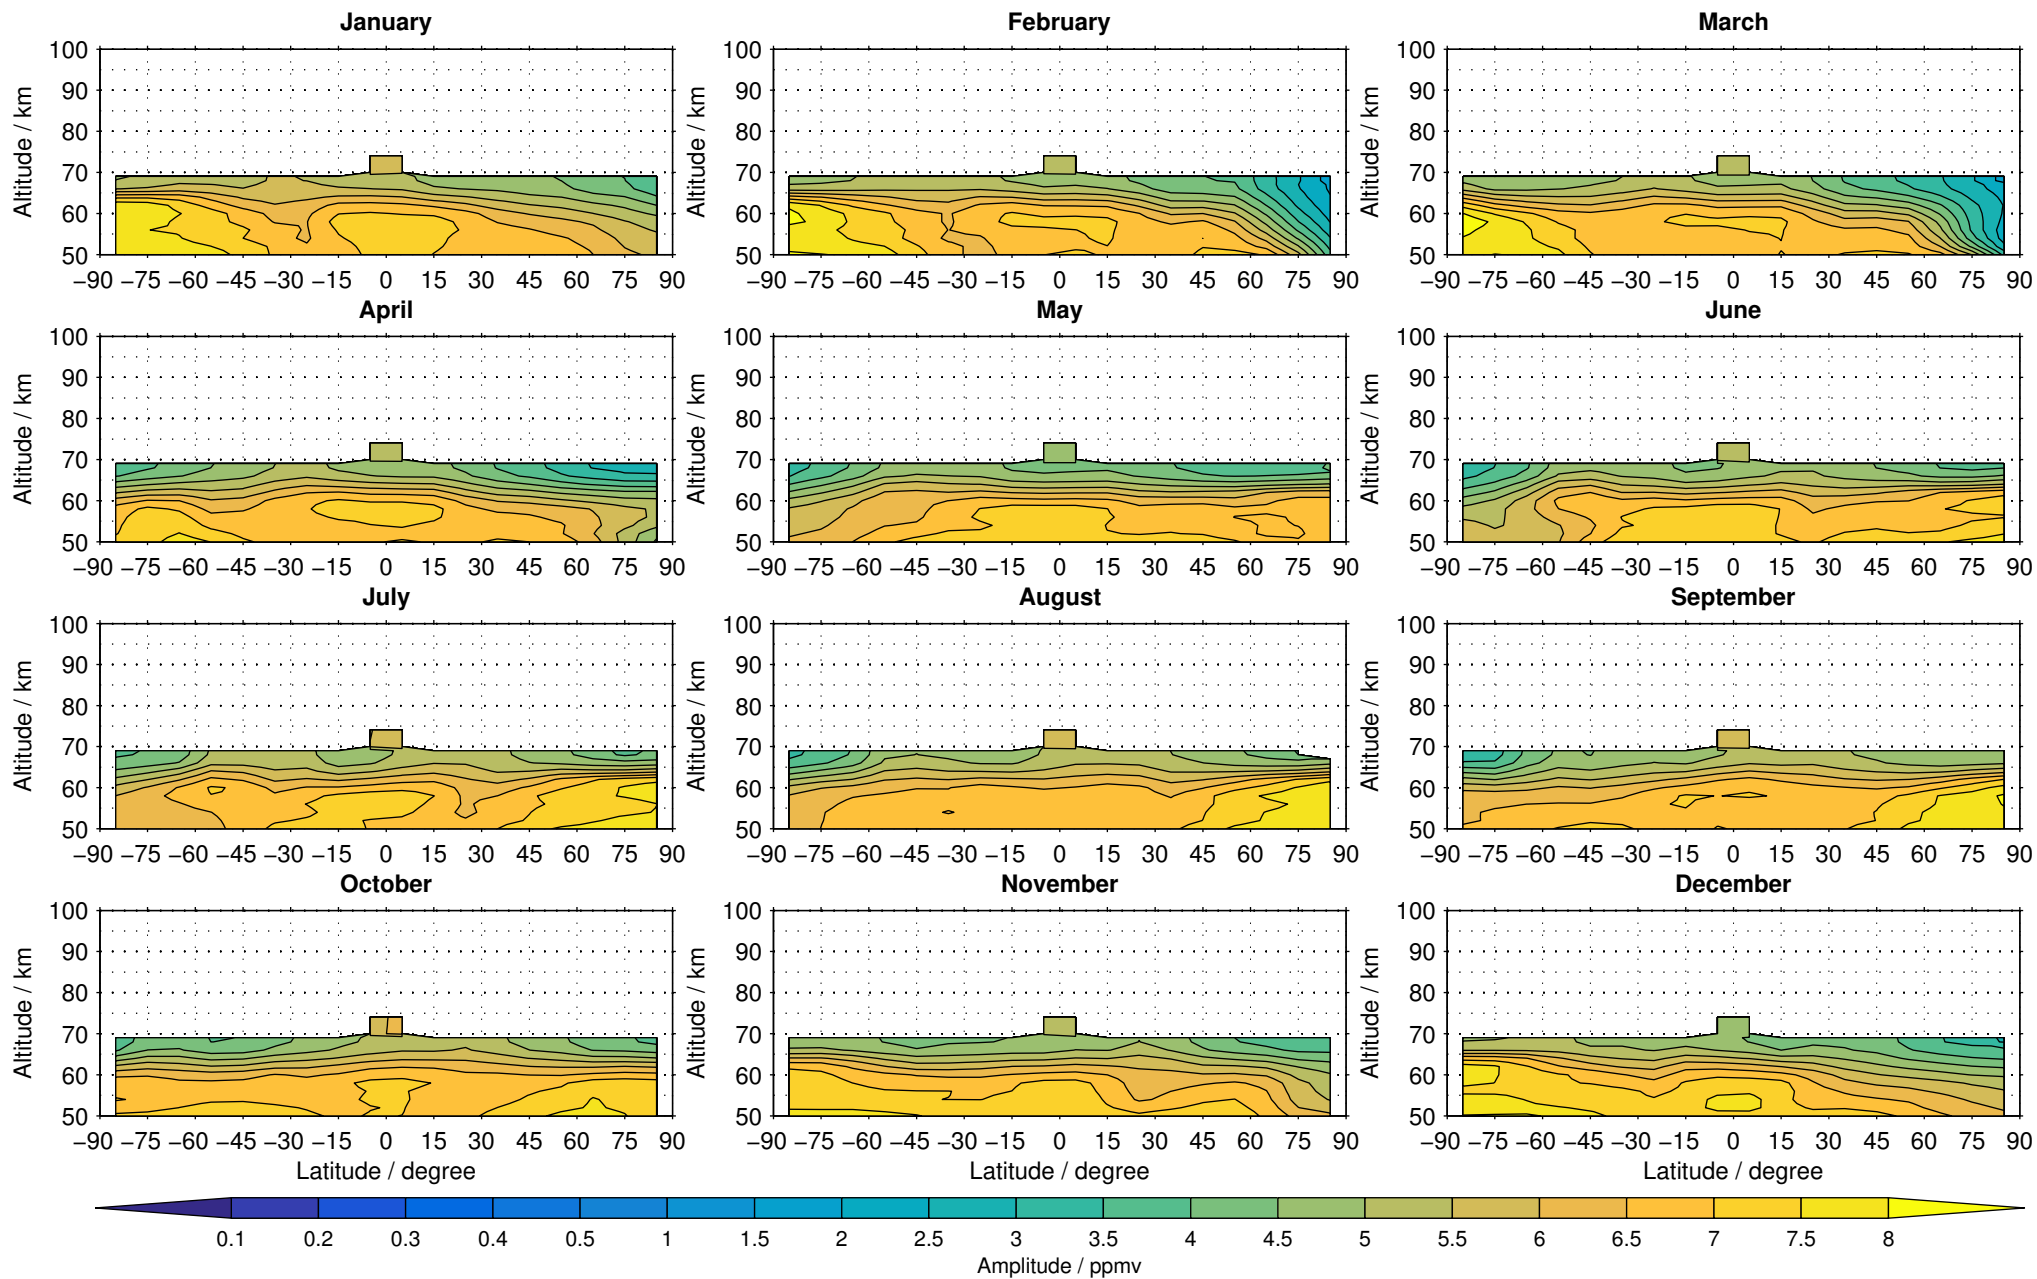

Envisat/MIPAS (IMKIAA) V5R v220/221 NOM water vapour distribution for 2009

Creation Time:
14-03-2017
10:29:54 LT