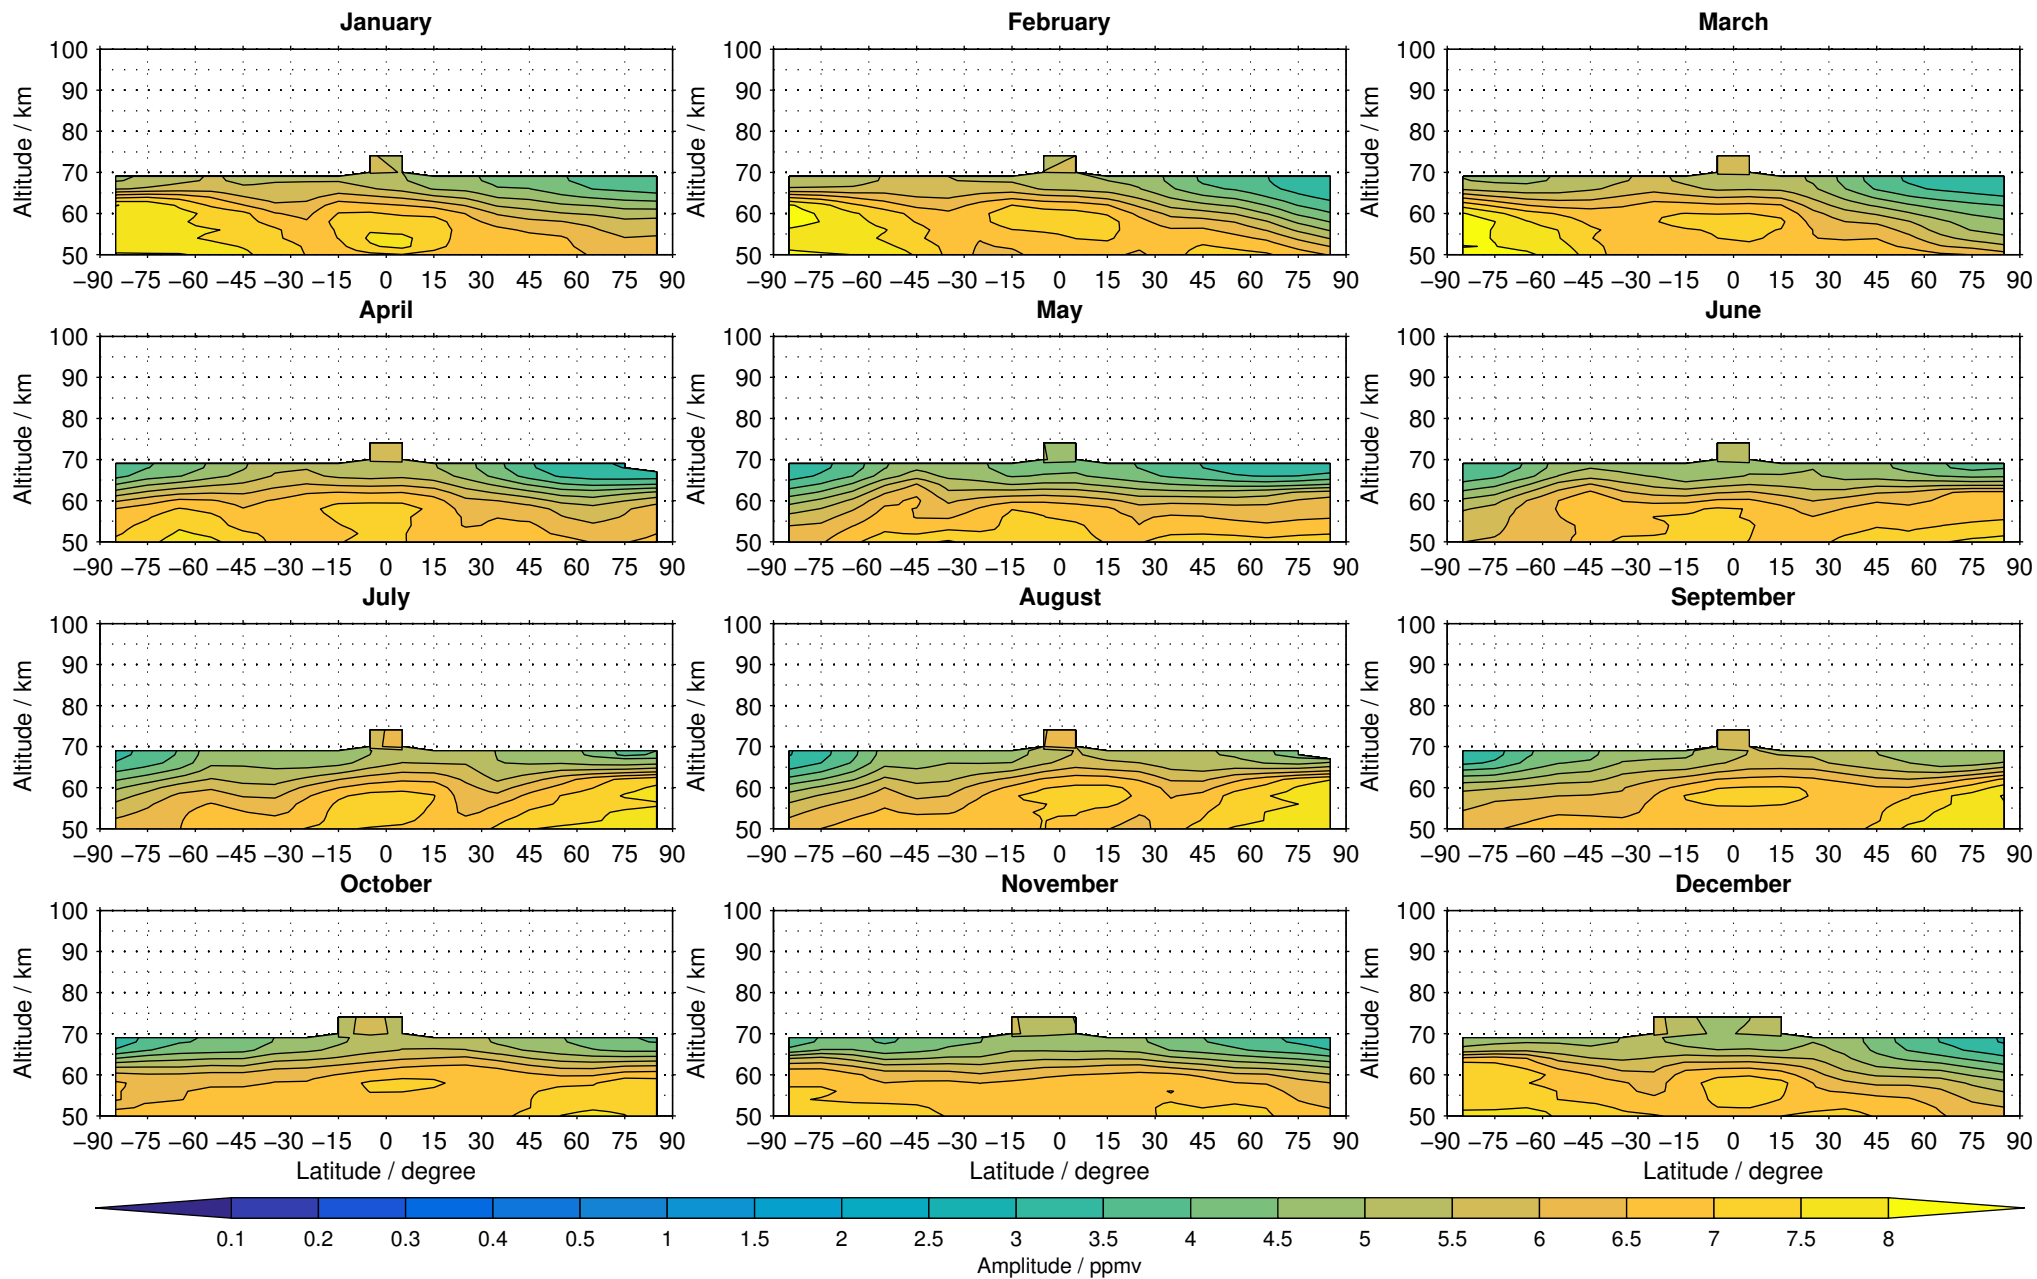

Envisat/MIPAS (IMKIAA) V5R v220/221 NOM water vapour distribution for 2010

Creation Time:
14-03-2017
10:29:55 LT