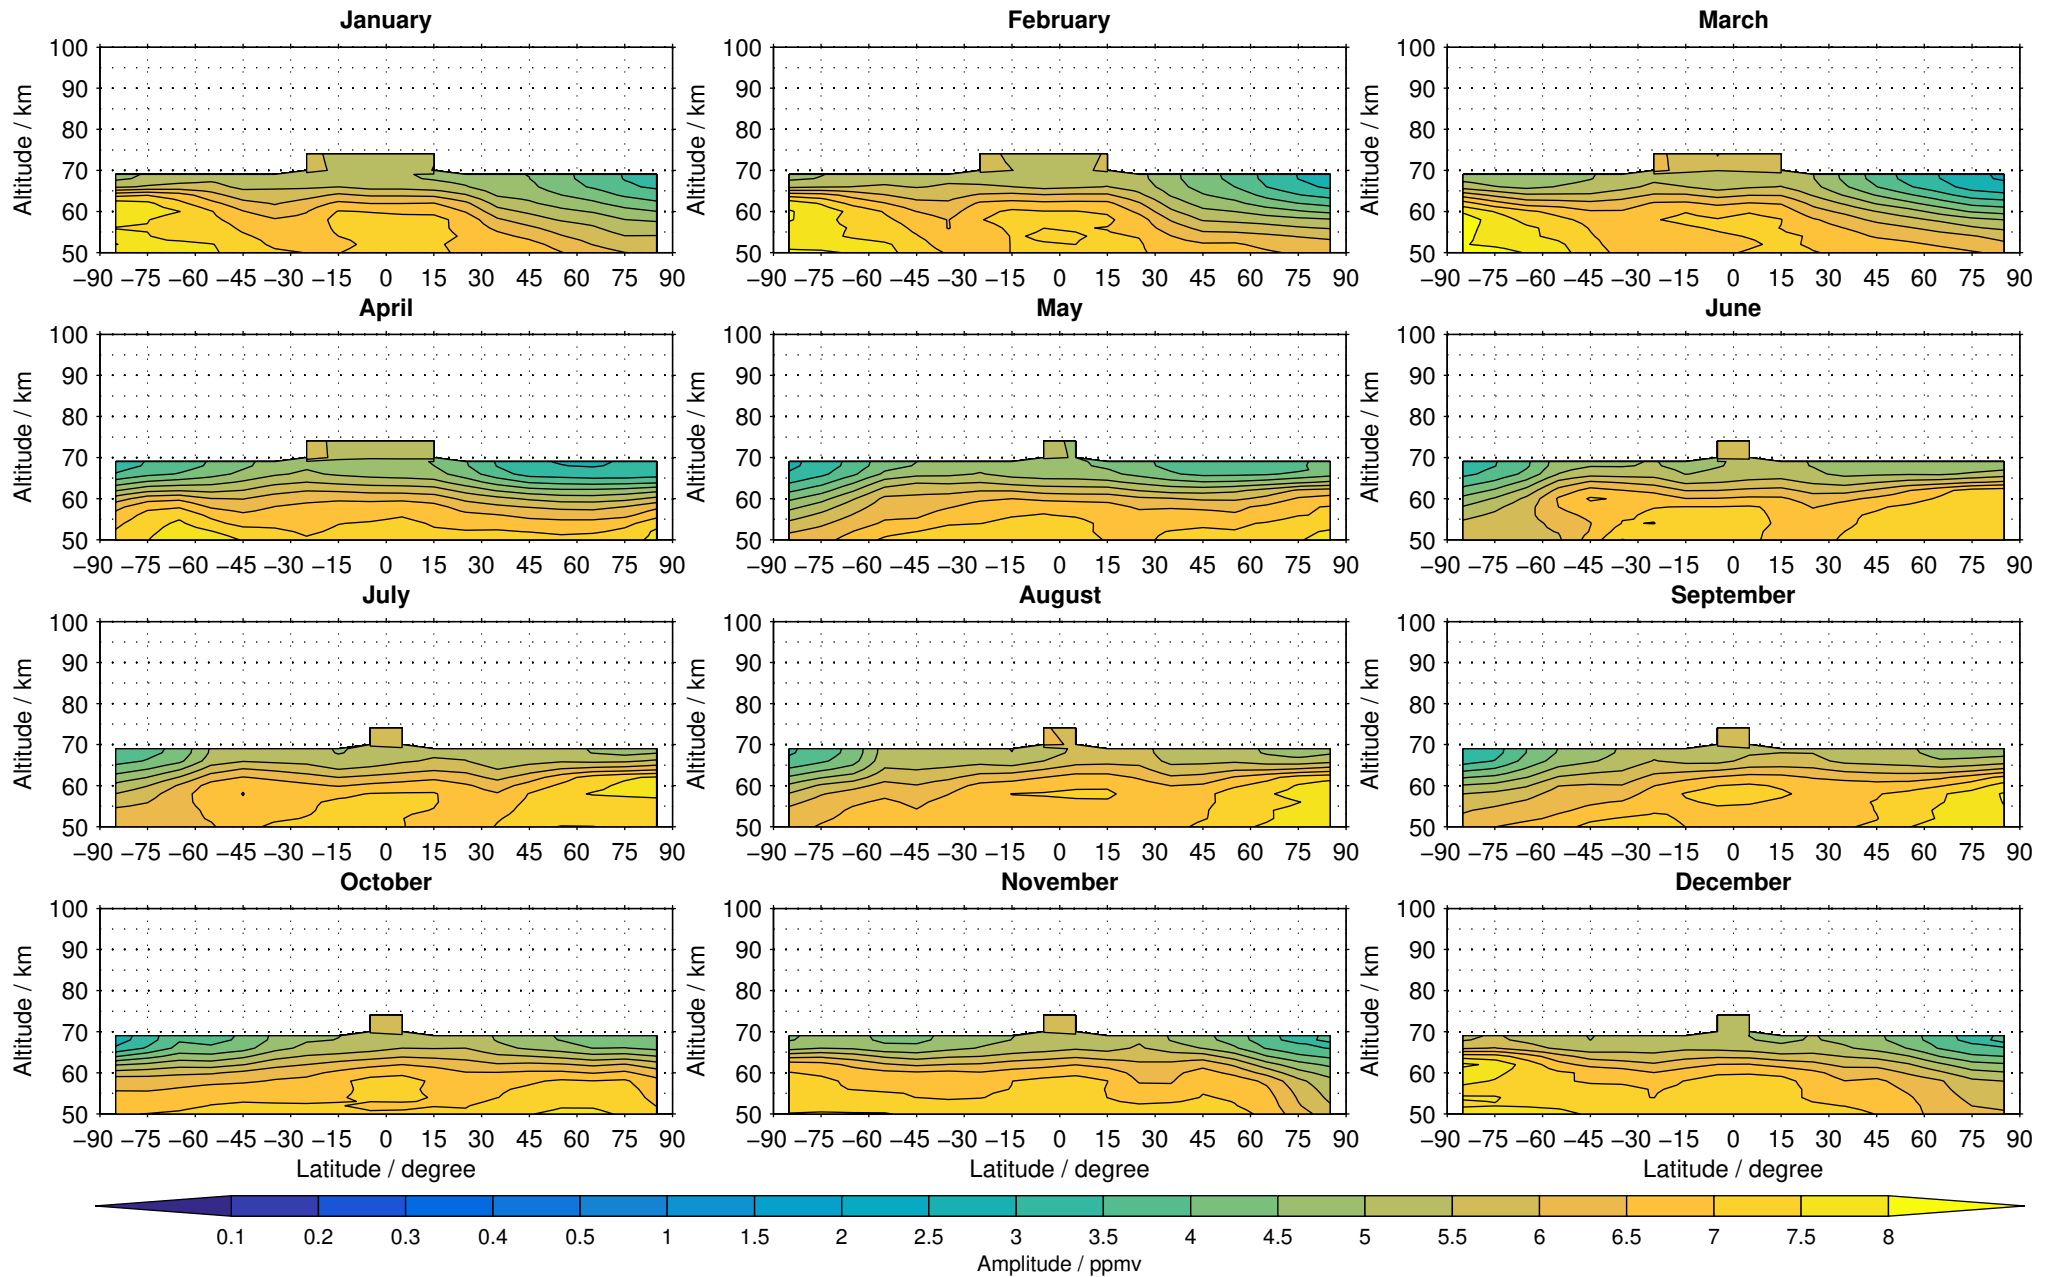

Envisat/MIPAS (IMKIAA) V5R v220/221 NOM water vapour distribution for 2011

Creation Time:
14-03-2017
10:29:56 LT