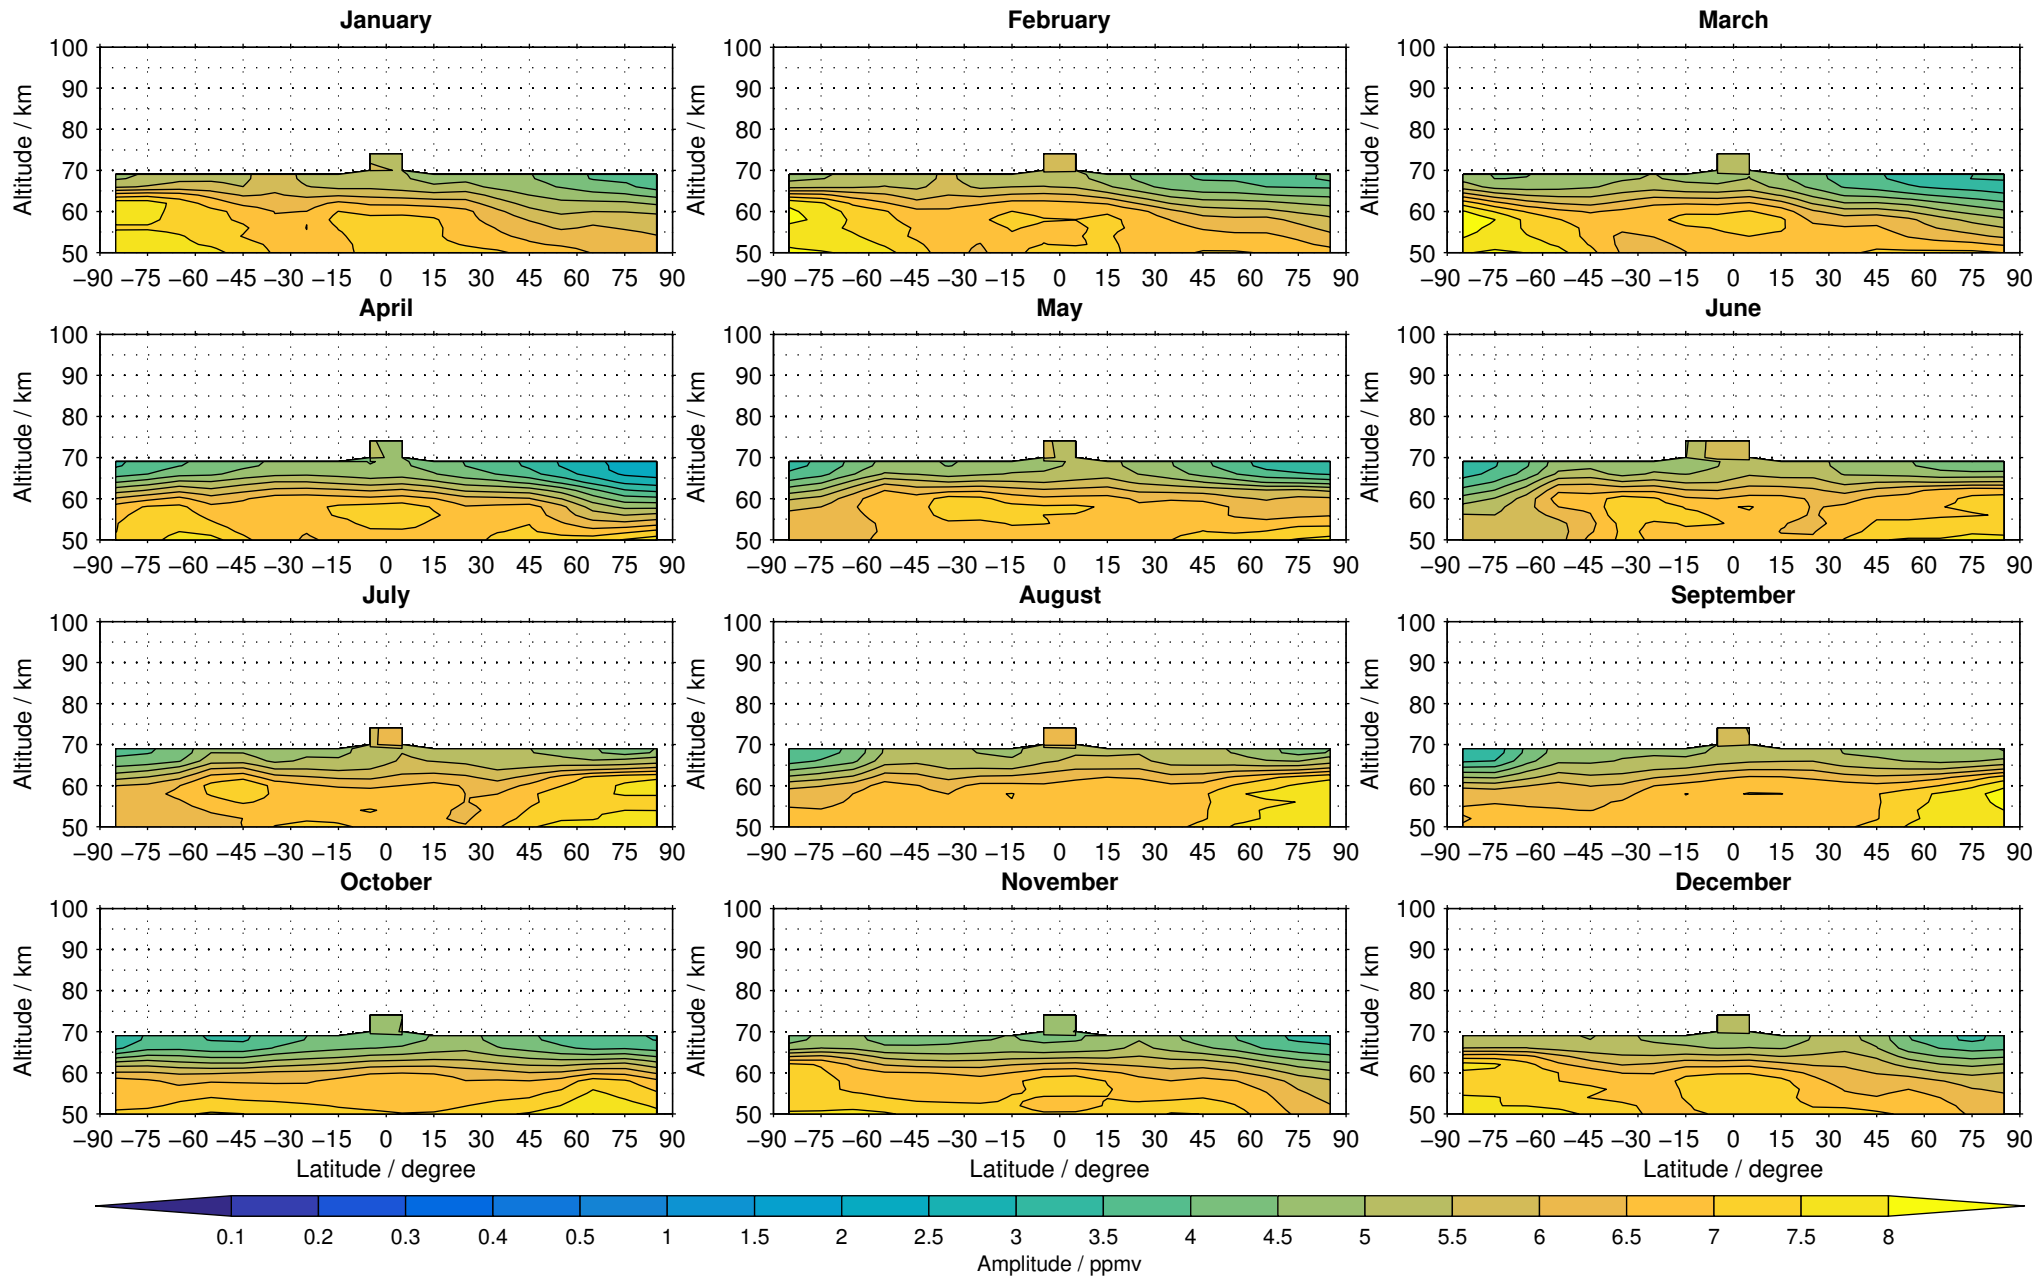

Envisat/MIPAS (IMKIAA) V5R v220/221 NOM water vapour distribution for 2008

Creation Time:
14-03-2017
10:29:53 LT