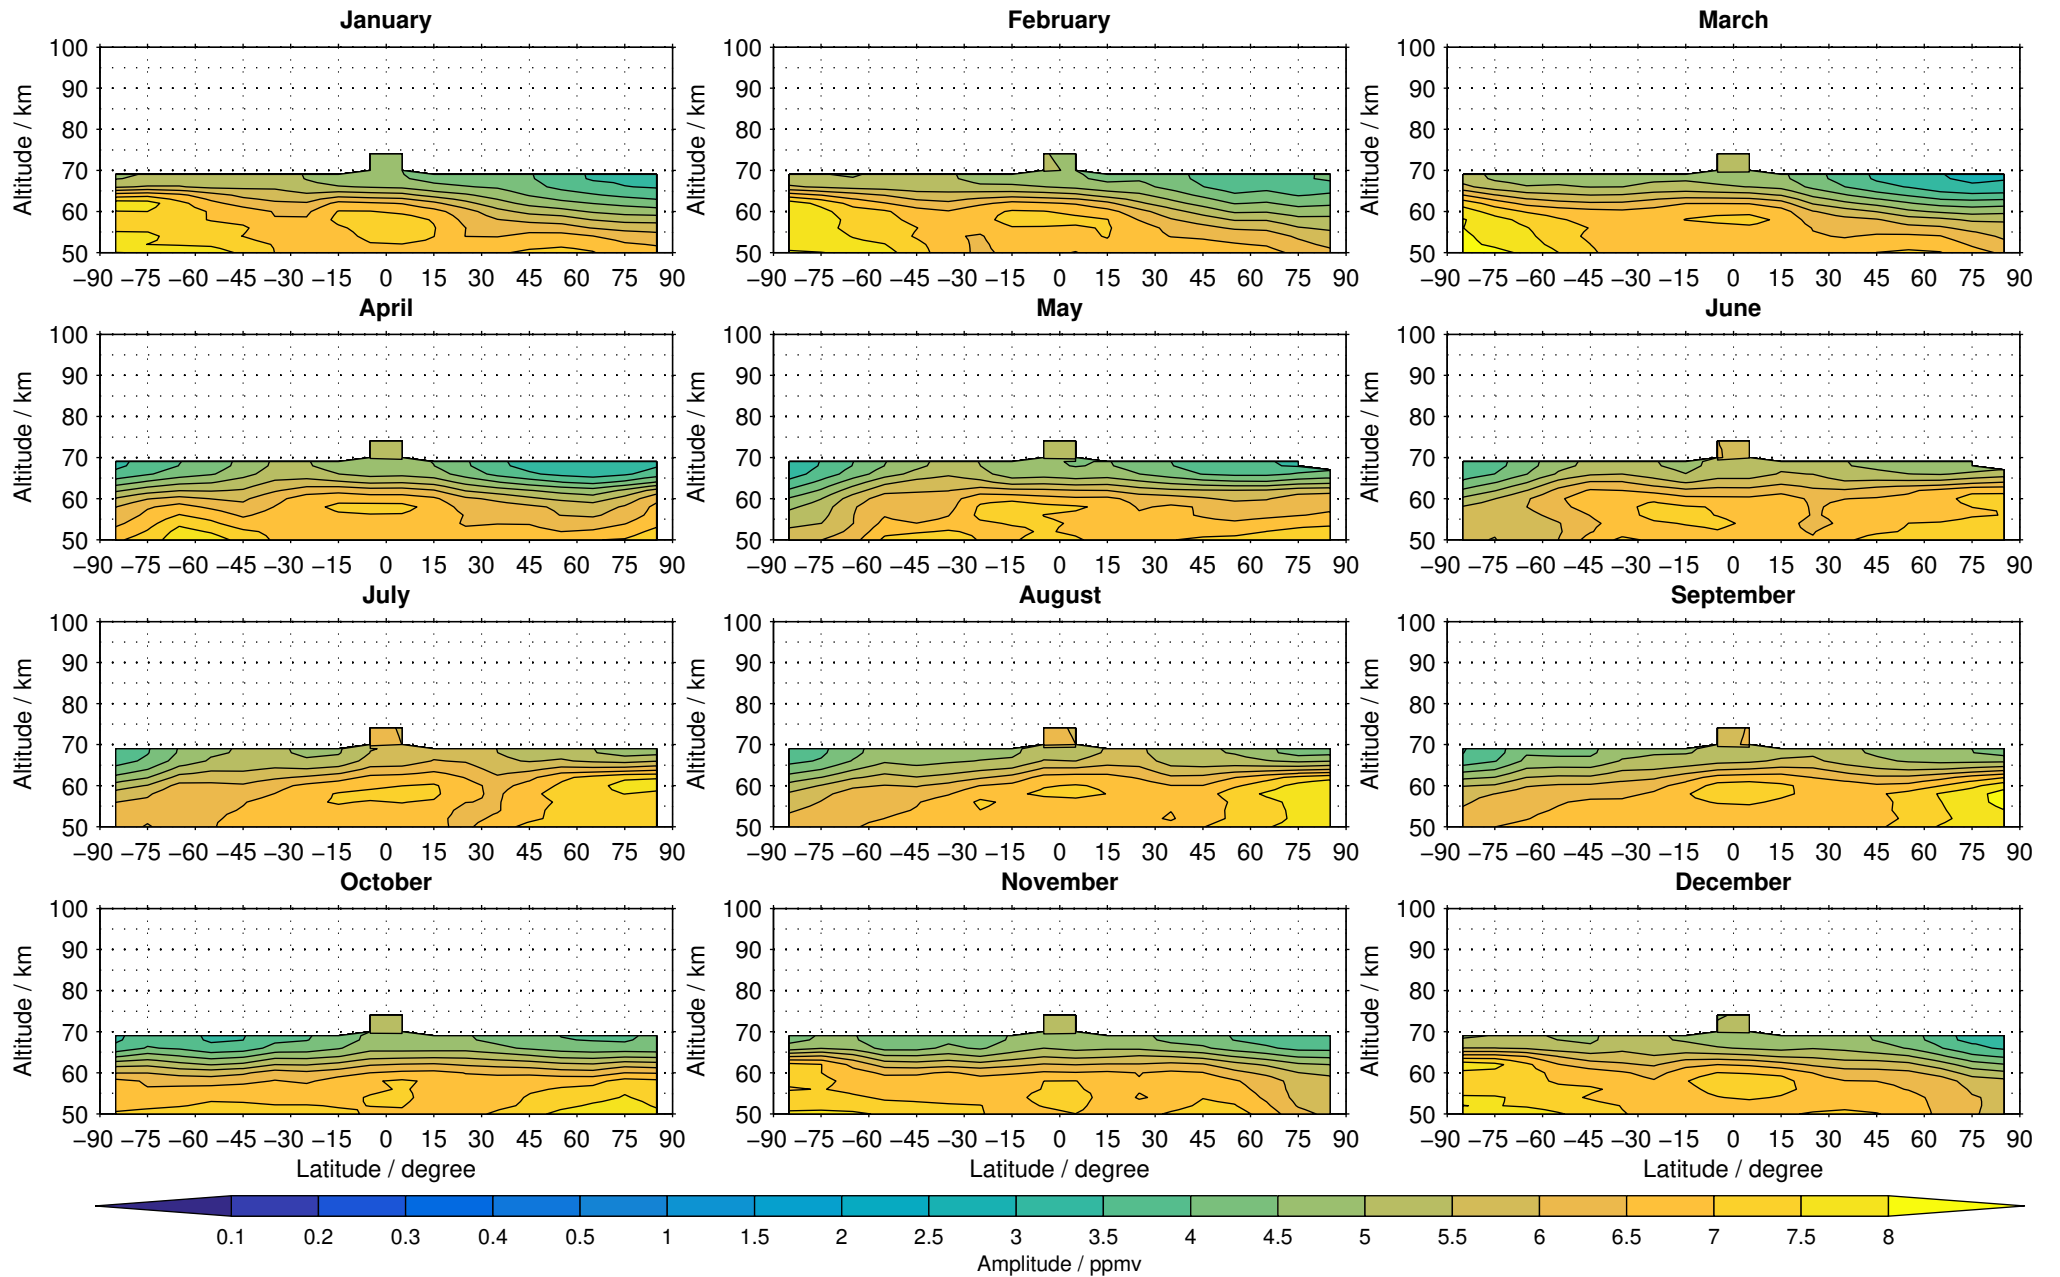

# Envisat/MIPAS (IMKIAA) V5R v220/221 NOM water vapour distribution for 2005

Creation Time:  
14-03-2017  
10:29:51 LT

# Envisat/MIPAS (IMKIAA) V5R v220/221 NOM water vapour distribution for 2006

Creation Time:  
14-03-2017  
10:29:51 LT

# Envisat/MIPAS (IMKIAA) V5R v220/221 NOM water vapour distribution for 2007

Creation Time:  
14-03-2017  
10:29:52 LT