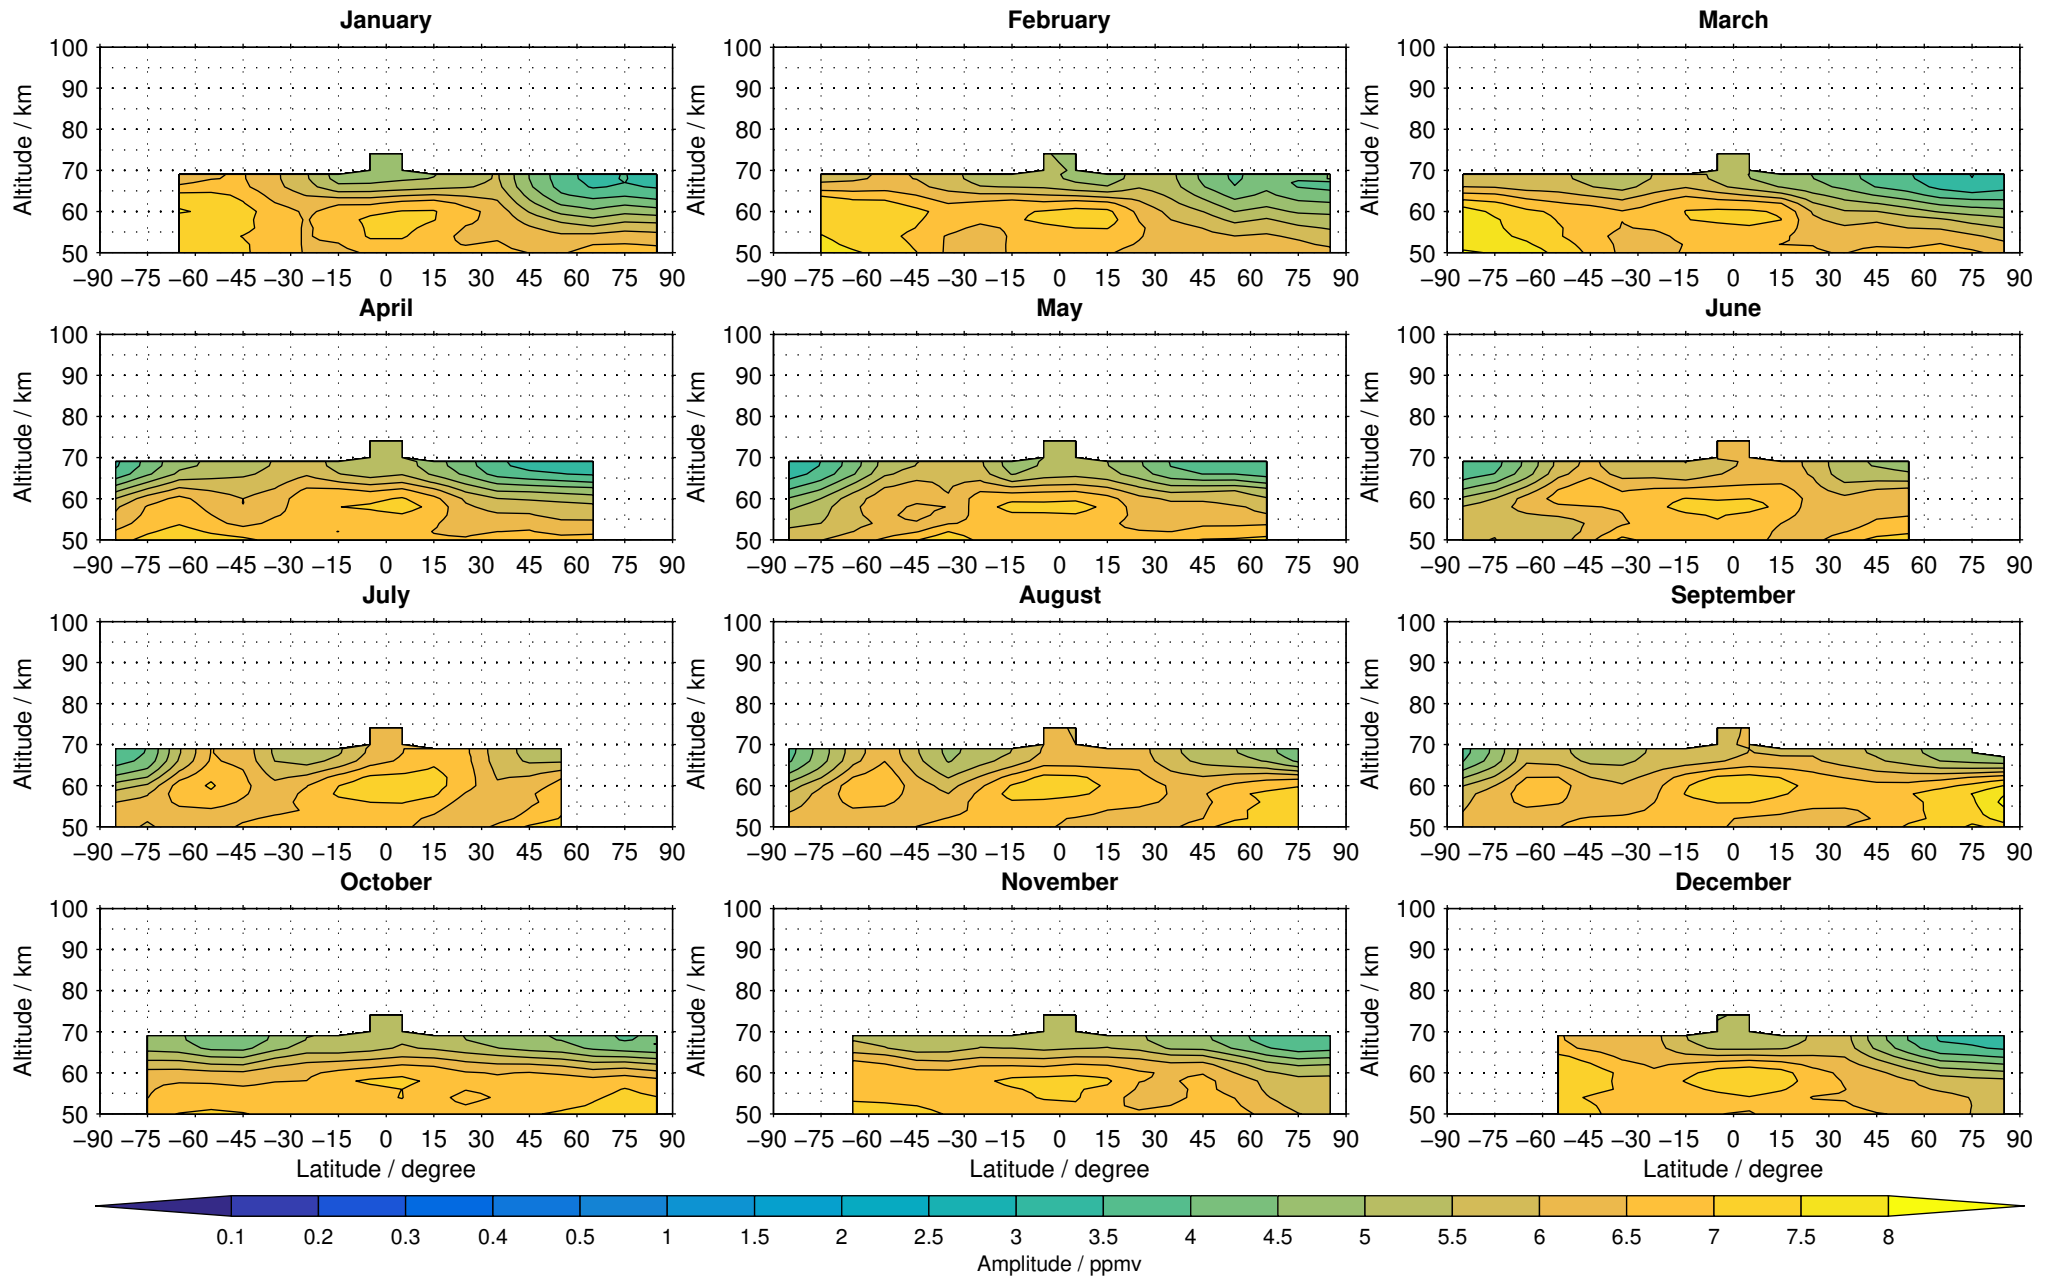

Envisat/MIPAS (IMKIAA) V5R v220/221 NOM nighttime water vapour distribution for 2005

Creation Time:
14-03-2017
10:30:10 LT

Envisat/MIPAS (IMKIAA) V5R v220/221 NOM nighttime water vapour distribution for 2006

Creation Time:
14-03-2017
10:30:11 LT

Envisat/MIPAS (IMKIAA) V5R v220/221 NOM nighttime water vapour distribution for 2007

Creation Time:
14-03-2017
10:30:12 LT

Envisat/MIPAS (IMKIAA) V5R v220/221 NOM nighttime water vapour distribution for 2008

Creation Time:
14-03-2017
10:30:13 LT

Envisat/MIPAS (IMKIAA) V5R v220/221 NOM nighttime water vapour distribution for 2009

Creation Time:
14-03-2017
10:30:14 LT

Envisat/MIPAS (IMKIAA) V5R v220/221 NOM nighttime water vapour distribution for 2010

Creation Time:
14-03-2017
10:30:15 LT

Envisat/MIPAS (IMKIAA) V5R v220/221 NOM nighttime water vapour distribution for 2011

Creation Time:
14-03-2017
10:30:16 LT

Envisat/MIPAS (IMKIAA) V5R v220/221 NOM nighttime water vapour distribution for 2012