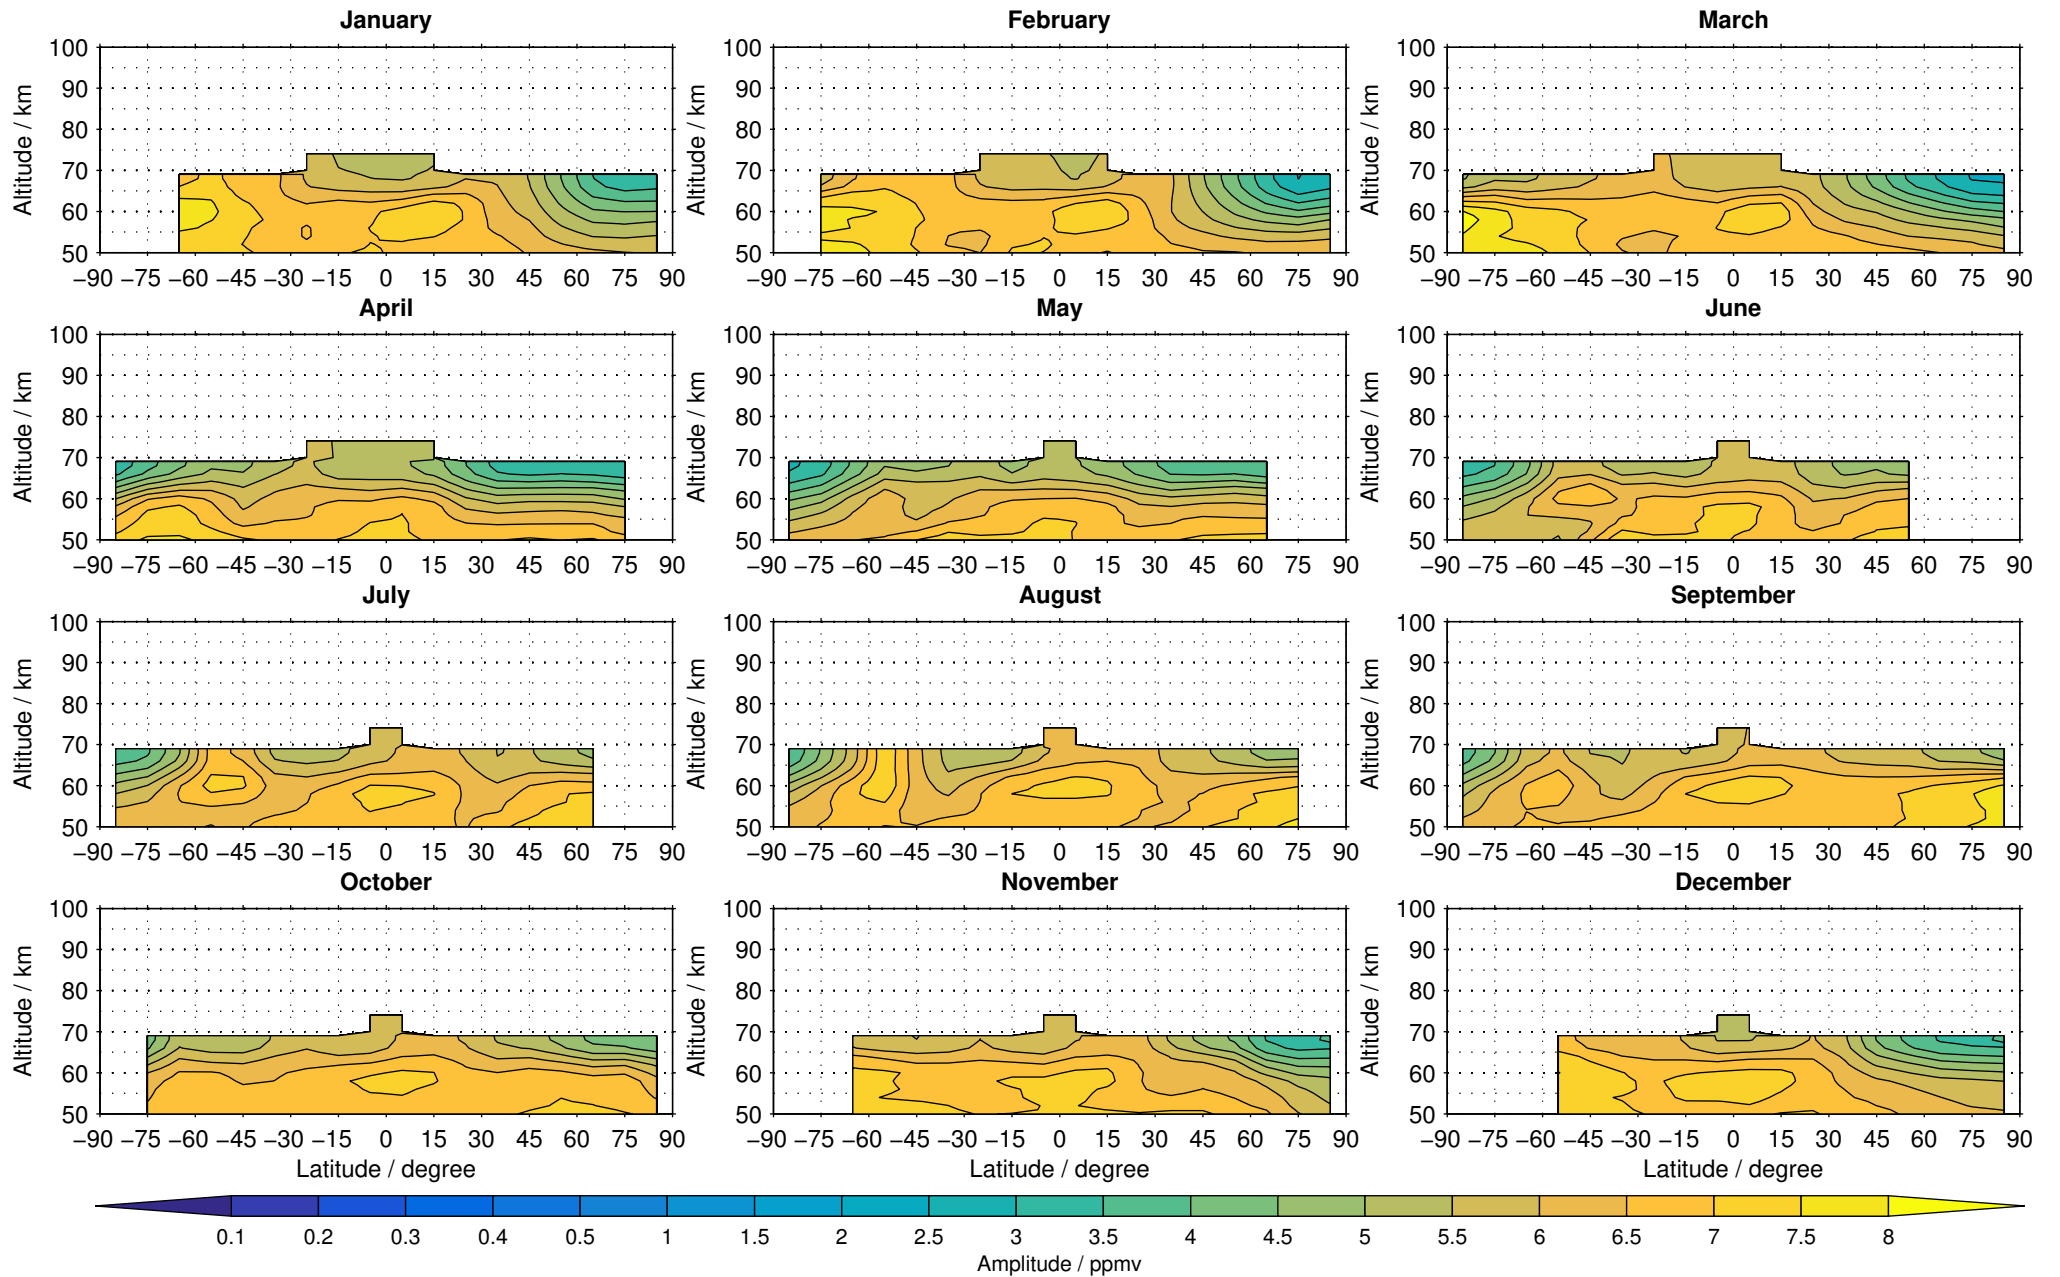

Creation Time:
14-03-2017
10:30:11 LT

Envisat/MIPAS (IMKIAA) V5R v220/221 NOM nighttime water vapour distribution for 2007

Creation Time:
14-03-2017
10:30:12 LT

Envisat/MIPAS (IMKIAA) V5R v220/221 NOM nighttime water vapour distribution for 2008

Creation Time:
14-03-2017
10:30:13 LT

Envisat/MIPAS (IMKIAA) V5R v220/221 NOM nighttime water vapour distribution for 2009

Creation Time:
14-03-2017
10:30:14 LT

Envisat/MIPAS (IMKIAA) V5R v220/221 NOM nighttime water vapour distribution for 2010

Creation Time:
14-03-2017
10:30:15 LT

Envisat/MIPAS (IMKIAA) V5R v220/221 NOM nighttime water vapour distribution for 2011

Creation Time:
14-03-2017
10:30:16 LT

Envisat/MIPAS (IMKIAA) V5R v220/221 NOM nighttime water vapour distribution for 2012