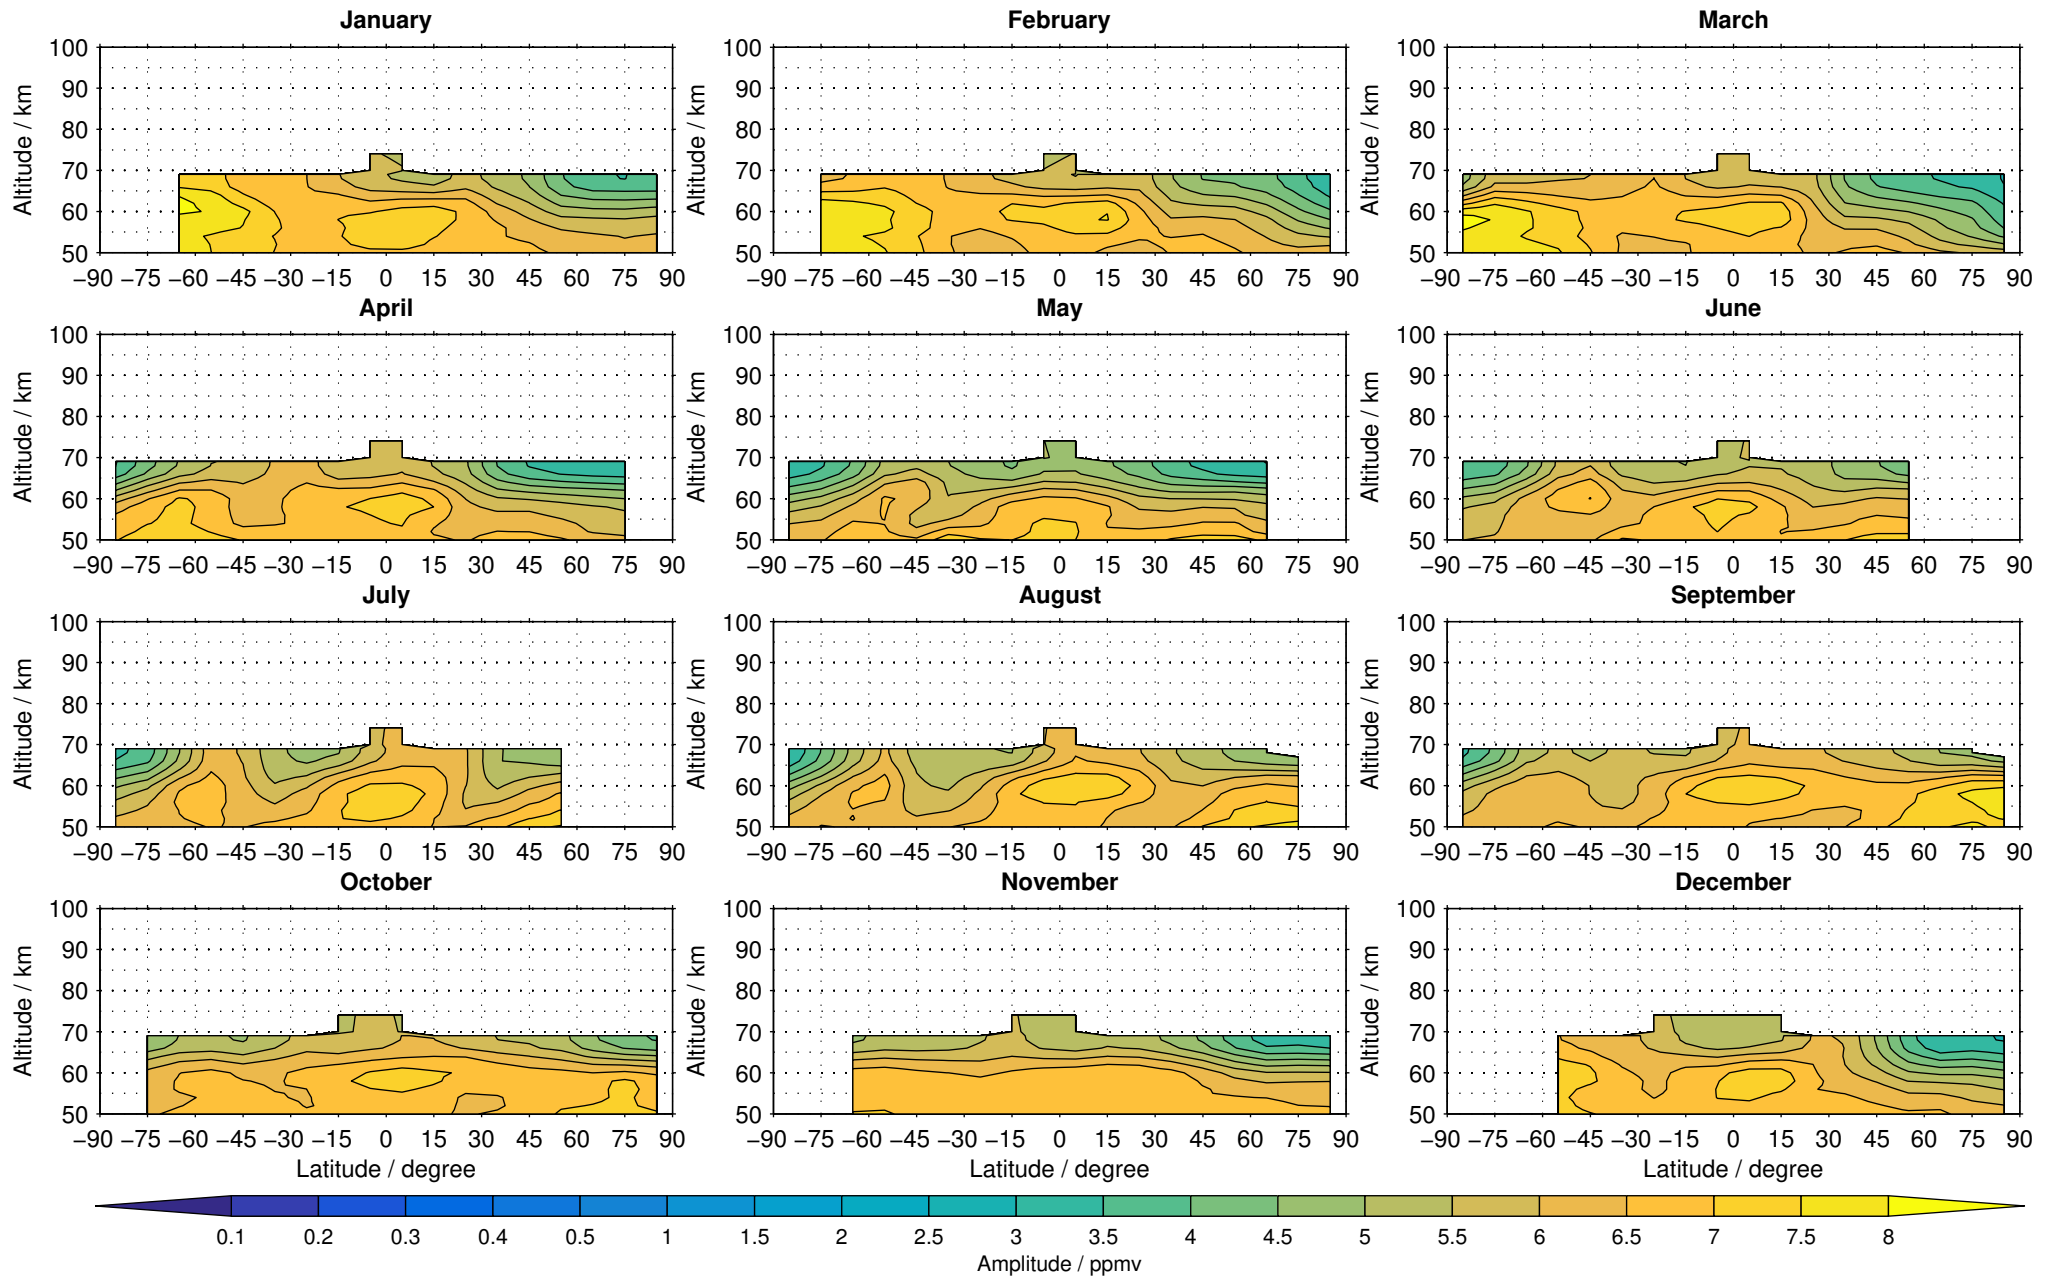

Creation Time:
14-03-2017
10:30:11 LT

Envisat/MIPAS (IMKIAA) V5R v220/221 NOM nighttime water vapour distribution for 2007

Creation Time:
14-03-2017
10:30:12 LT

Envisat/MIPAS (IMKIAA) V5R v220/221 NOM nighttime water vapour distribution for 2008

Creation Time:
14-03-2017
10:30:13 LT

Envisat/MIPAS (IMKIAA) V5R v220/221 NOM nighttime water vapour distribution for 2009

Creation Time:
14-03-2017
10:30:14 LT

Envisat/MIPAS (IMKIAA) V5R v220/221 NOM nighttime water vapour distribution for 2010

Creation Time:
14-03-2017
10:30:15 LT

Envisat/MIPAS (IMKIAA) V5R v220/221 NOM nighttime water vapour distribution for 2011

Creation Time:
14-03-2017
10:30:16 LT

Envisat/MIPAS (IMKIAA) V5R v220/221 NOM nighttime water vapour distribution for 2012