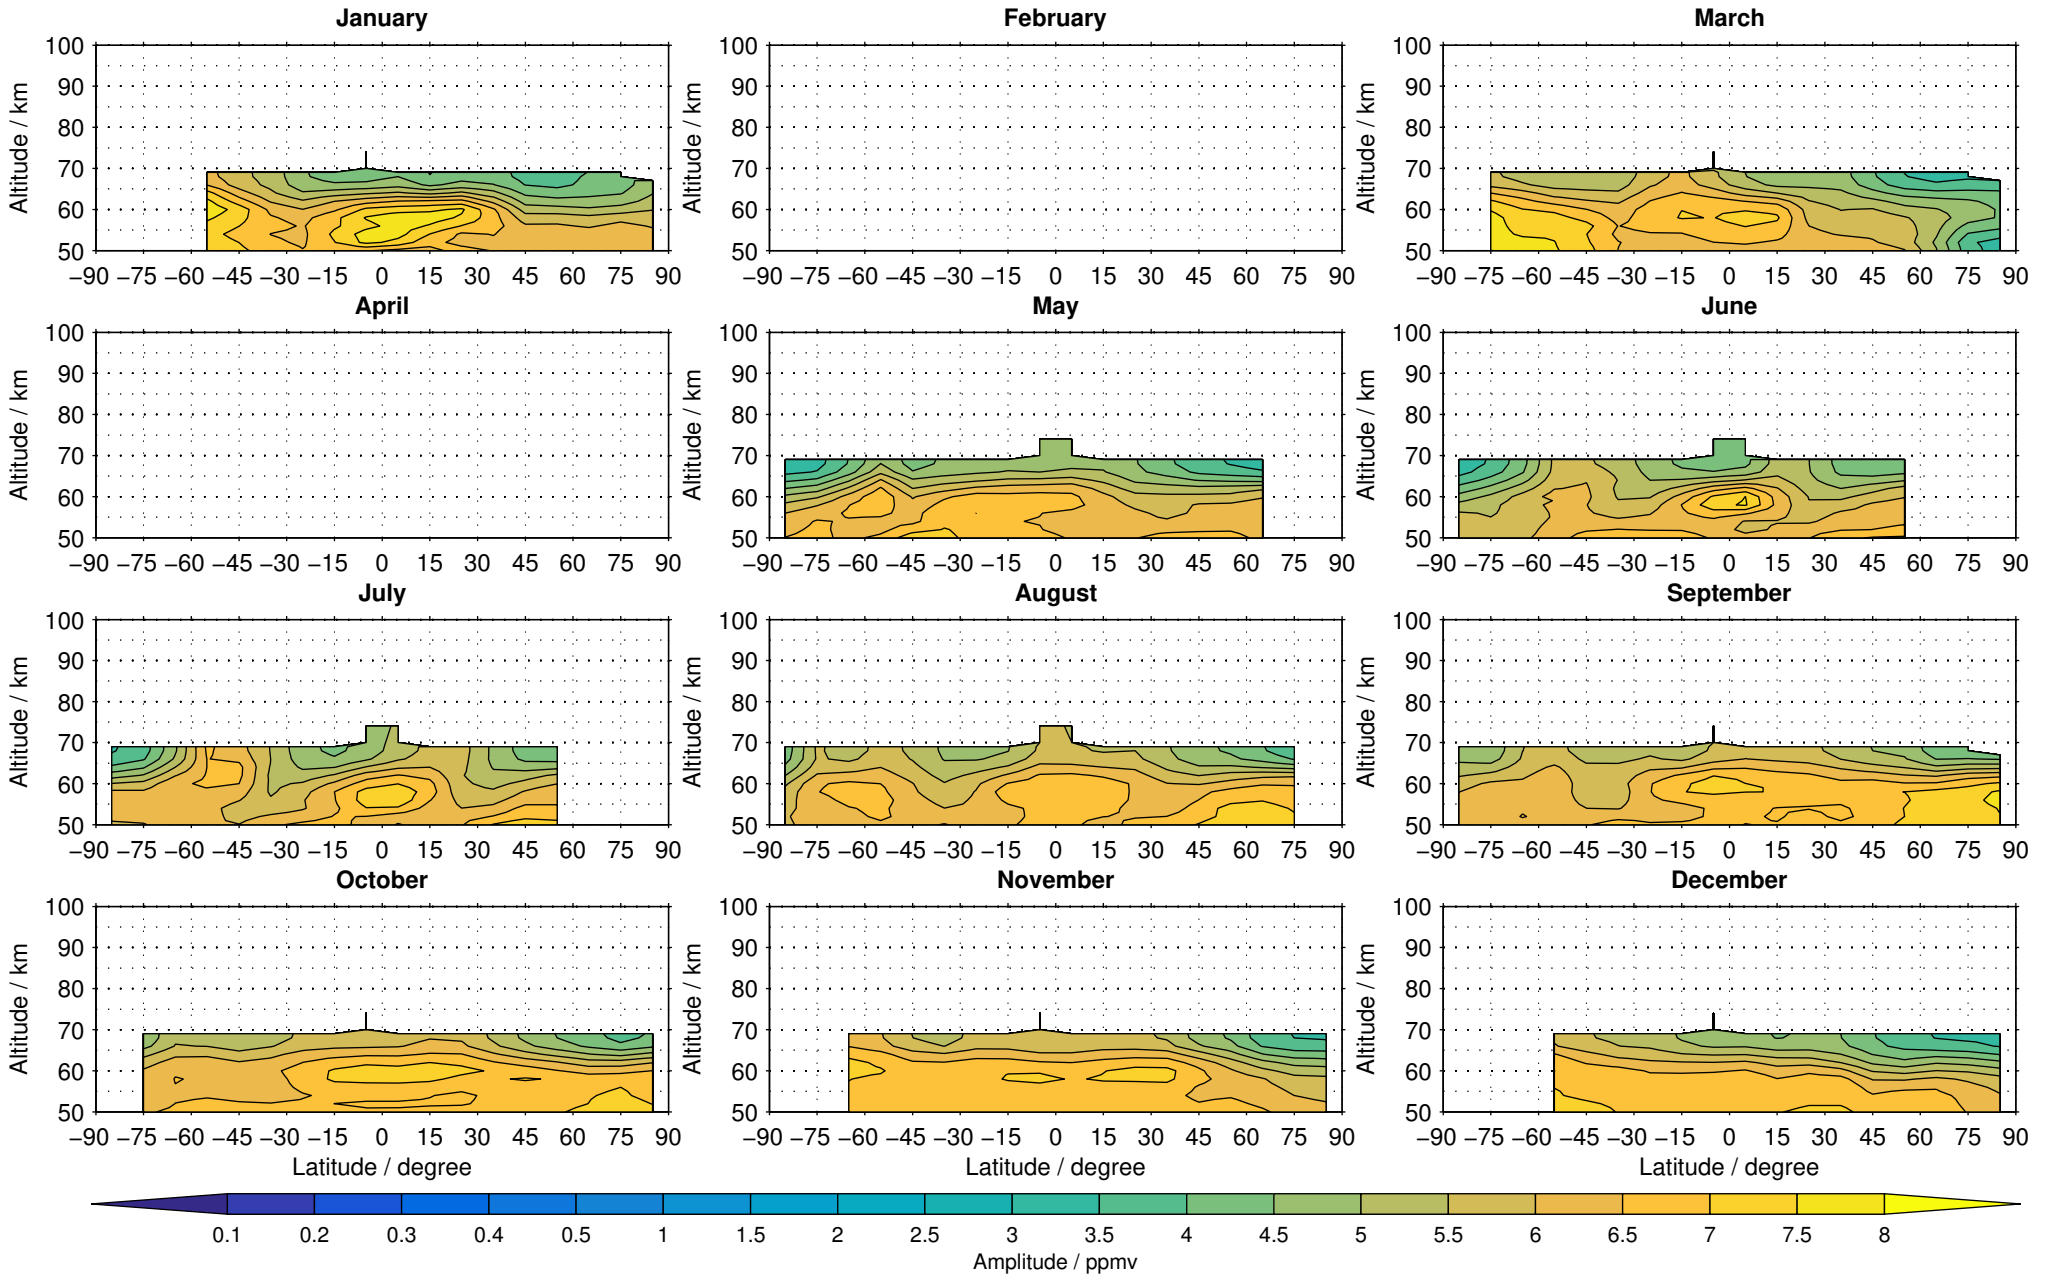

Envisat/MIPAS (IMKIAA) V5R v220/221 NOM nighttime water vapour distribution for 2005

Creation Time:
14-03-2017
10:30:10 LT

Envisat/MIPAS (IMKIAA) V5R v220/221 NOM nighttime water vapour distribution for 2006

Creation Time:
14-03-2017
10:30:11 LT

Envisat/MIPAS (IMKIAA) V5R v220/221 NOM nighttime water vapour distribution for 2007

Creation Time:
14-03-2017
10:30:12 LT

Envisat/MIPAS (IMKIAA) V5R v220/221 NOM nighttime water vapour distribution for 2008

Creation Time:
14-03-2017
10:30:13 LT

Envisat/MIPAS (IMKIAA) V5R v220/221 NOM nighttime water vapour distribution for 2009

Creation Time:
14-03-2017
10:30:14 LT

Envisat/MIPAS (IMKIAA) V5R v220/221 NOM nighttime water vapour distribution for 2010

Creation Time:
14-03-2017
10:30:15 LT

Envisat/MIPAS (IMKIAA) V5R v220/221 NOM nighttime water vapour distribution for 2011

Creation Time:
14-03-2017
10:30:16 LT

Envisat/MIPAS (IMKIAA) V5R v220/221 NOM nighttime water vapour distribution for 2012