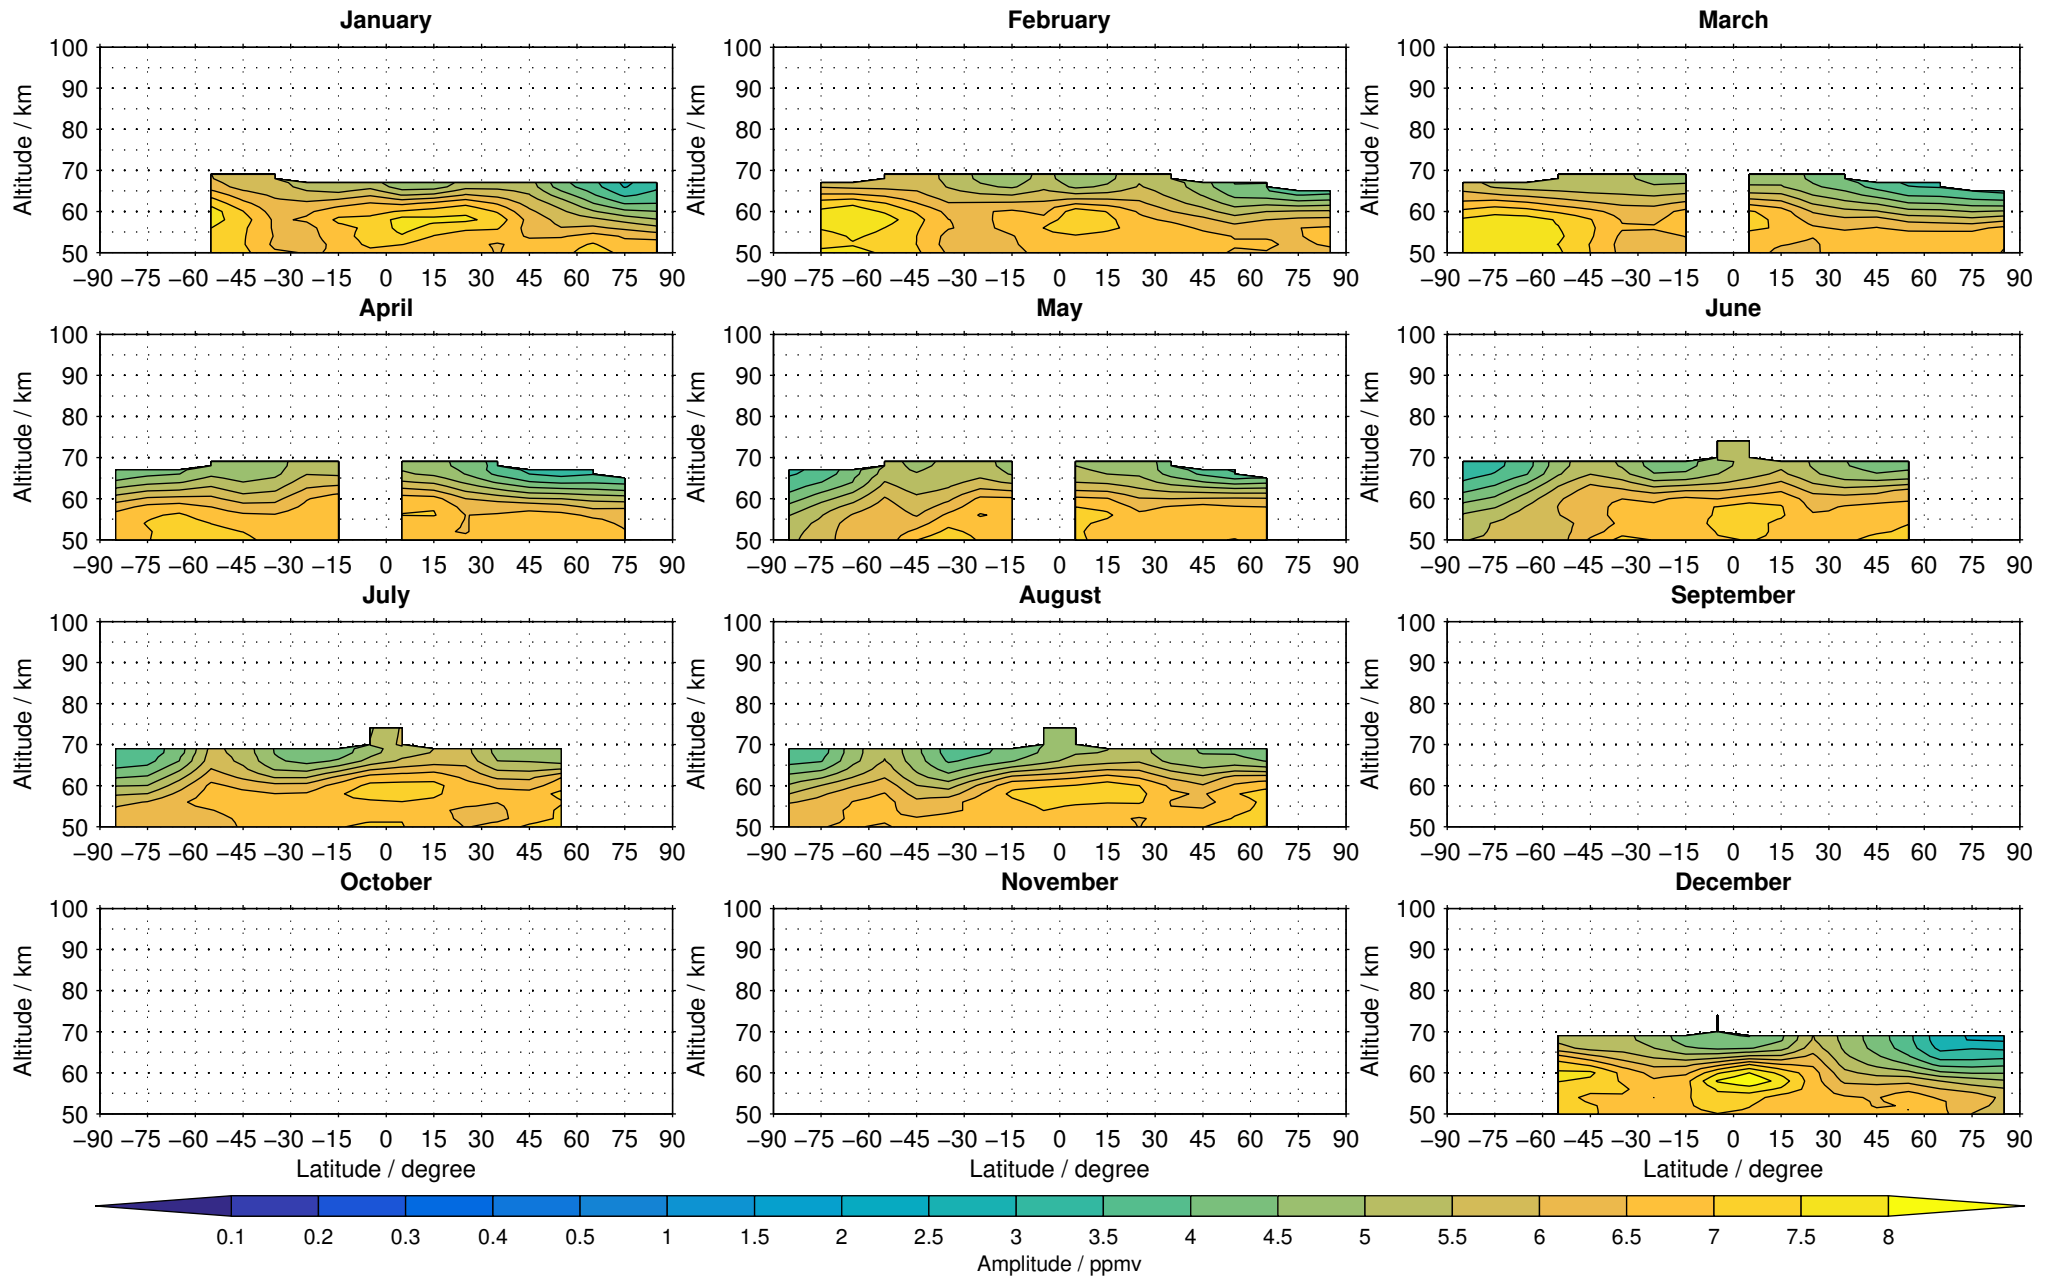

Envisat/MIPAS (IMKIAA) V5R v220/221 NOM nighttime water vapour distribution for 2005

Creation Time:
14-03-2017
10:30:10 LT

Envisat/MIPAS (IMKIAA) V5R v220/221 NOM nighttime water vapour distribution for 2006

Creation Time:
14-03-2017
10:30:11 LT

Envisat/MIPAS (IMKIAA) V5R v220/221 NOM nighttime water vapour distribution for 2007

Creation Time:
14-03-2017
10:30:12 LT

Envisat/MIPAS (IMKIAA) V5R v220/221 NOM nighttime water vapour distribution for 2008

Creation Time:
14-03-2017
10:30:13 LT

Envisat/MIPAS (IMKIAA) V5R v220/221 NOM nighttime water vapour distribution for 2009

Creation Time:
14-03-2017
10:30:14 LT

Envisat/MIPAS (IMKIAA) V5R v220/221 NOM nighttime water vapour distribution for 2010

Creation Time:
14-03-2017
10:30:15 LT

Envisat/MIPAS (IMKIAA) V5R v220/221 NOM nighttime water vapour distribution for 2011

Creation Time:
14-03-2017
10:30:16 LT

Envisat/MIPAS (IMKIAA) V5R v220/221 NOM nighttime water vapour distribution for 2012