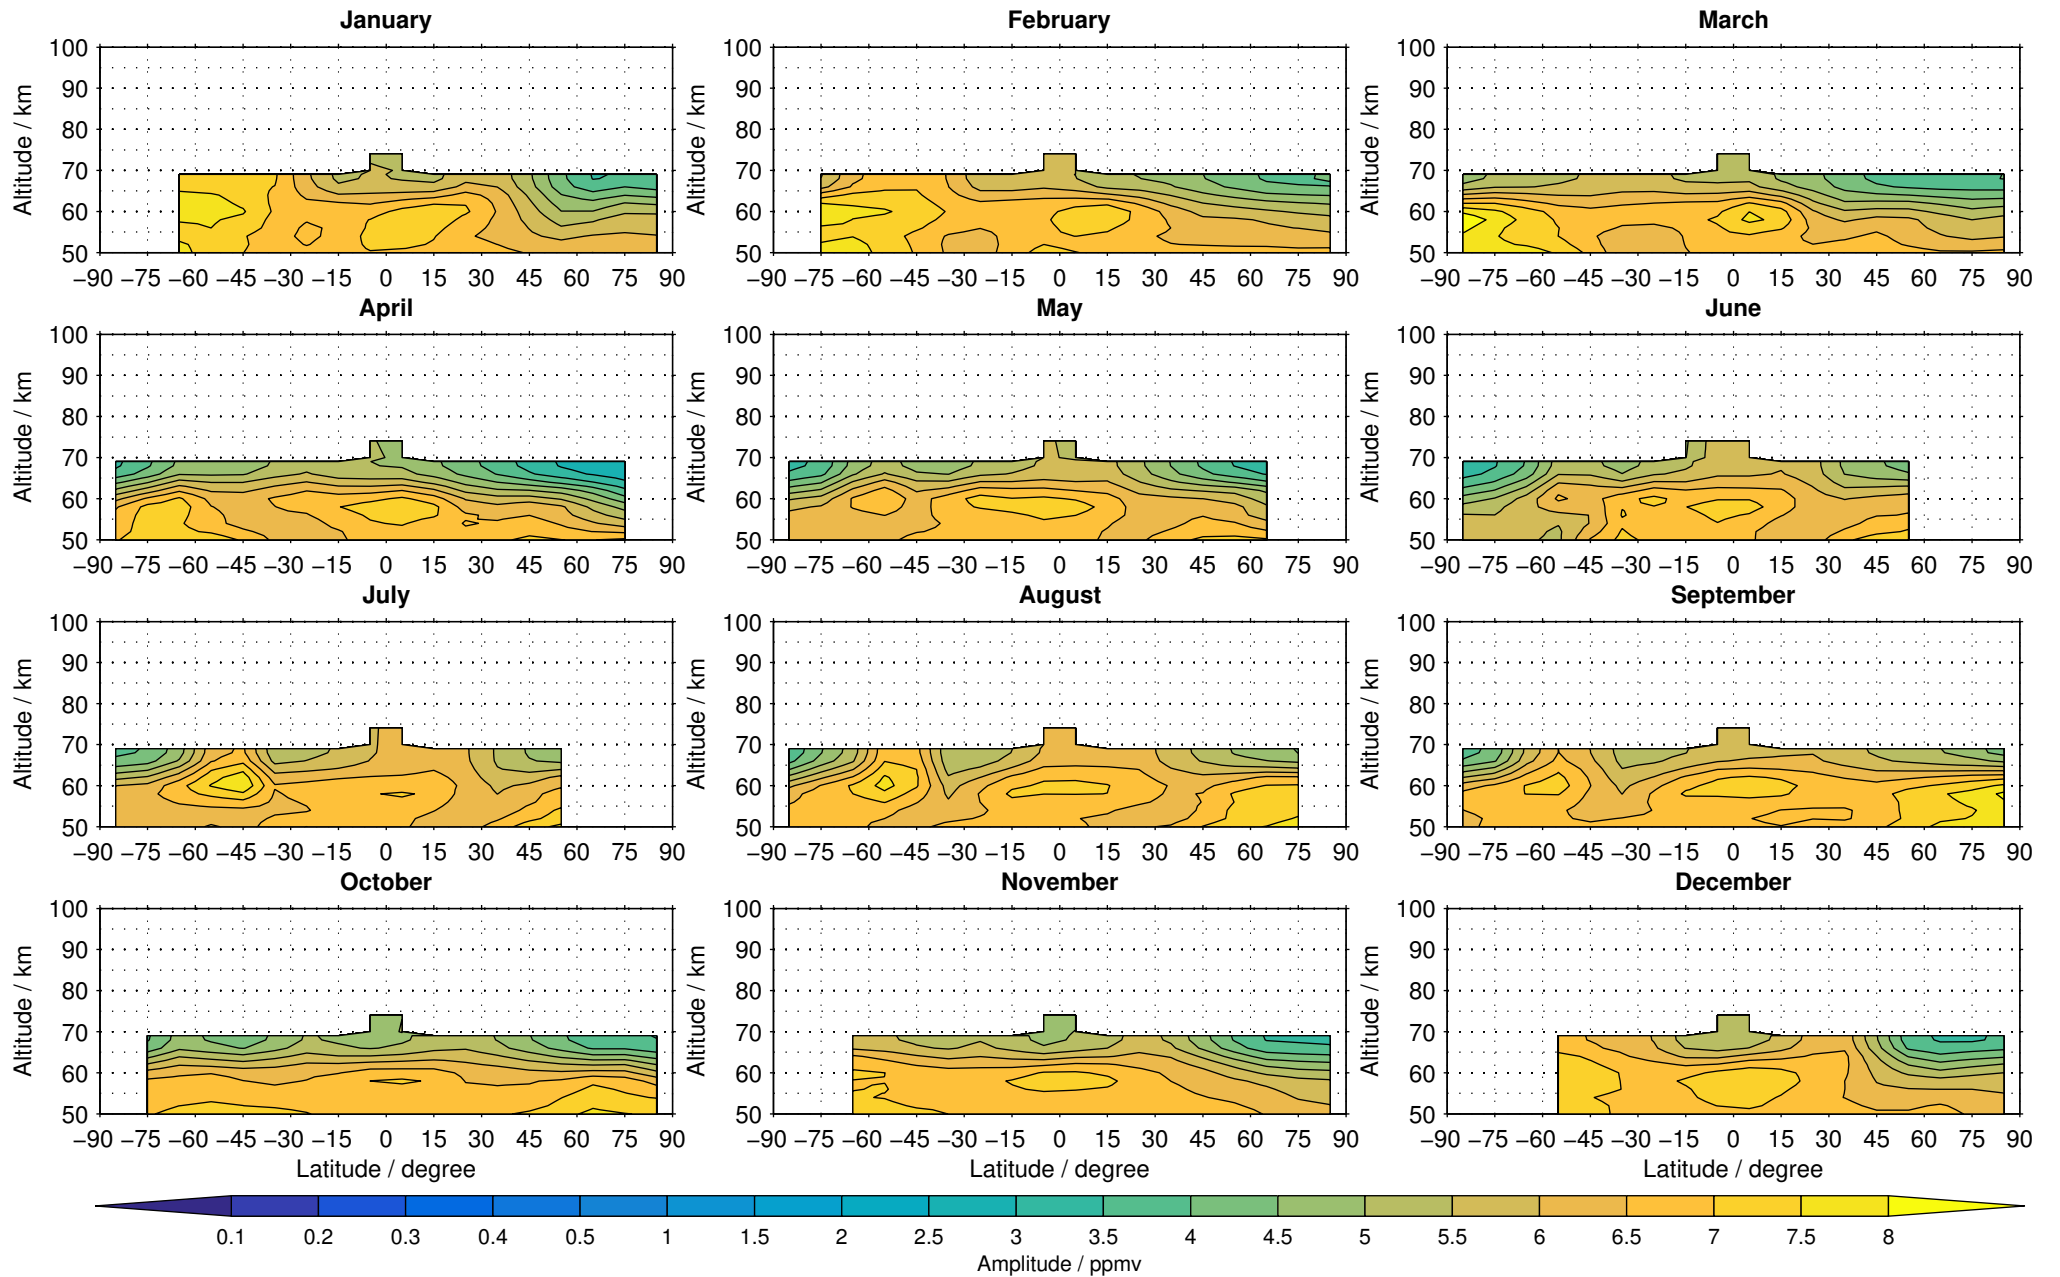

Envisat/MIPAS (IMKIAA) V5R v220/221 NOM nighttime water vapour distribution for 2005

Creation Time:
14-03-2017
10:30:10 LT

Envisat/MIPAS (IMKIAA) V5R v220/221 NOM nighttime water vapour distribution for 2006

Creation Time:
14-03-2017
10:30:11 LT

Envisat/MIPAS (IMKIAA) V5R v220/221 NOM nighttime water vapour distribution for 2007

Creation Time:
14-03-2017
10:30:12 LT

Envisat/MIPAS (IMKIAA) V5R v220/221 NOM nighttime water vapour distribution for 2008

Creation Time:
14-03-2017
10:30:13 LT

Envisat/MIPAS (IMKIAA) V5R v220/221 NOM nighttime water vapour distribution for 2009

Creation Time:
14-03-2017
10:30:14 LT

Envisat/MIPAS (IMKIAA) V5R v220/221 NOM nighttime water vapour distribution for 2010

Creation Time:
14-03-2017
10:30:15 LT

Envisat/MIPAS (IMKIAA) V5R v220/221 NOM nighttime water vapour distribution for 2011

Creation Time:
14-03-2017
10:30:16 LT

Envisat/MIPAS (IMKIAA) V5R v220/221 NOM nighttime water vapour distribution for 2012