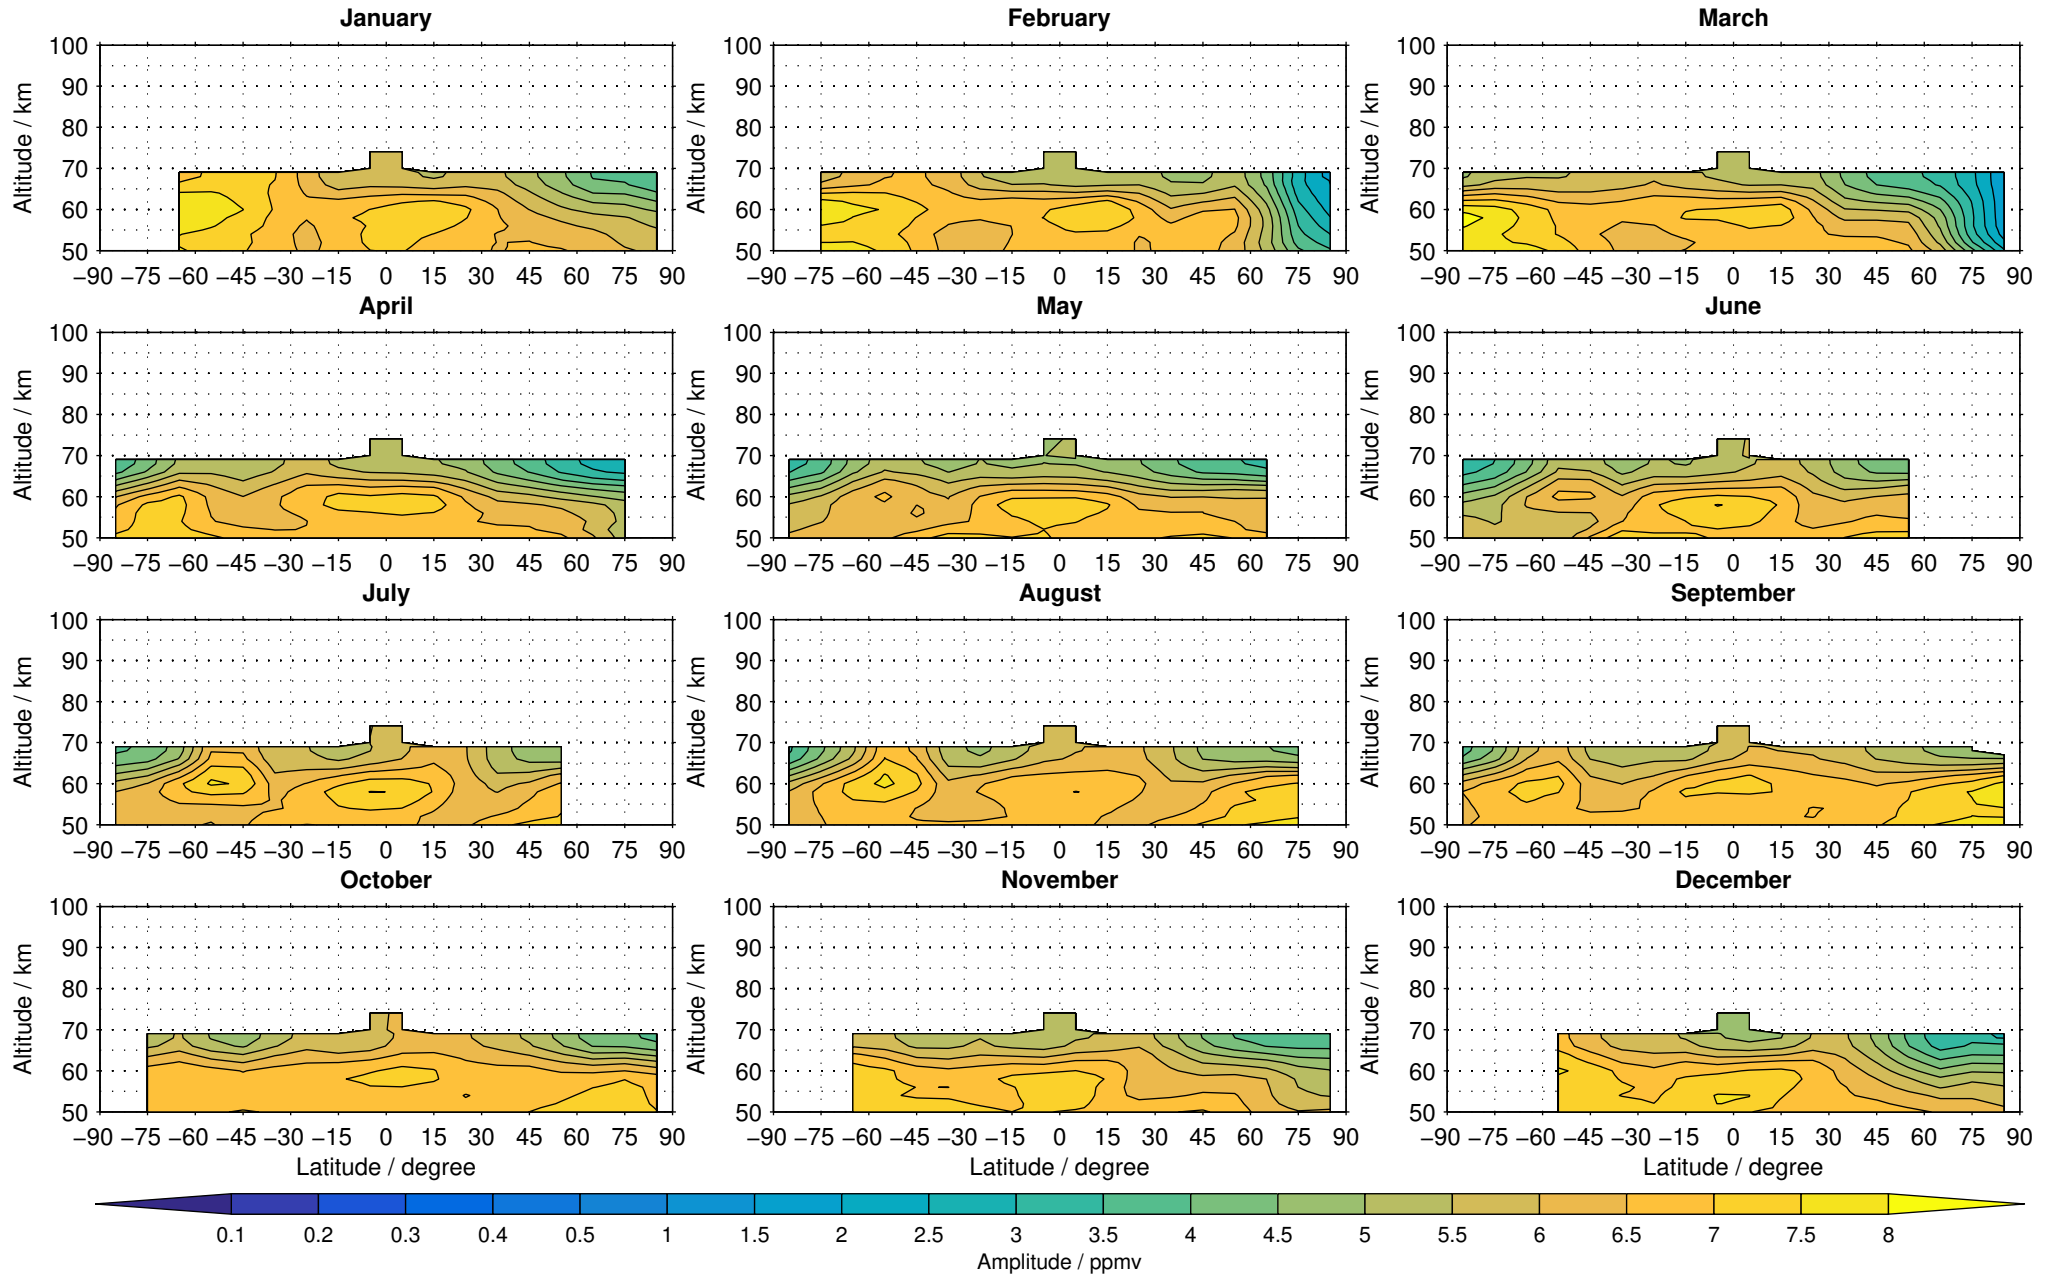

Envisat/MIPAS (IMKIAA) V5R v220/221 NOM nighttime water vapour distribution for 2005

Creation Time:
14-03-2017
10:30:10 LT

Envisat/MIPAS (IMKIAA) V5R v220/221 NOM nighttime water vapour distribution for 2006

Creation Time:
14-03-2017
10:30:11 LT

Envisat/MIPAS (IMKIAA) V5R v220/221 NOM nighttime water vapour distribution for 2007

Creation Time:
14-03-2017
10:30:12 LT

Envisat/MIPAS (IMKIAA) V5R v220/221 NOM nighttime water vapour distribution for 2008

Creation Time:
14-03-2017
10:30:13 LT

Envisat/MIPAS (IMKIAA) V5R v220/221 NOM nighttime water vapour distribution for 2009

Creation Time:
14-03-2017
10:30:14 LT

Envisat/MIPAS (IMKIAA) V5R v220/221 NOM nighttime water vapour distribution for 2010

Creation Time:
14-03-2017
10:30:15 LT

Envisat/MIPAS (IMKIAA) V5R v220/221 NOM nighttime water vapour distribution for 2011

Creation Time:
14-03-2017
10:30:16 LT

Envisat/MIPAS (IMKIAA) V5R v220/221 NOM nighttime water vapour distribution for 2012