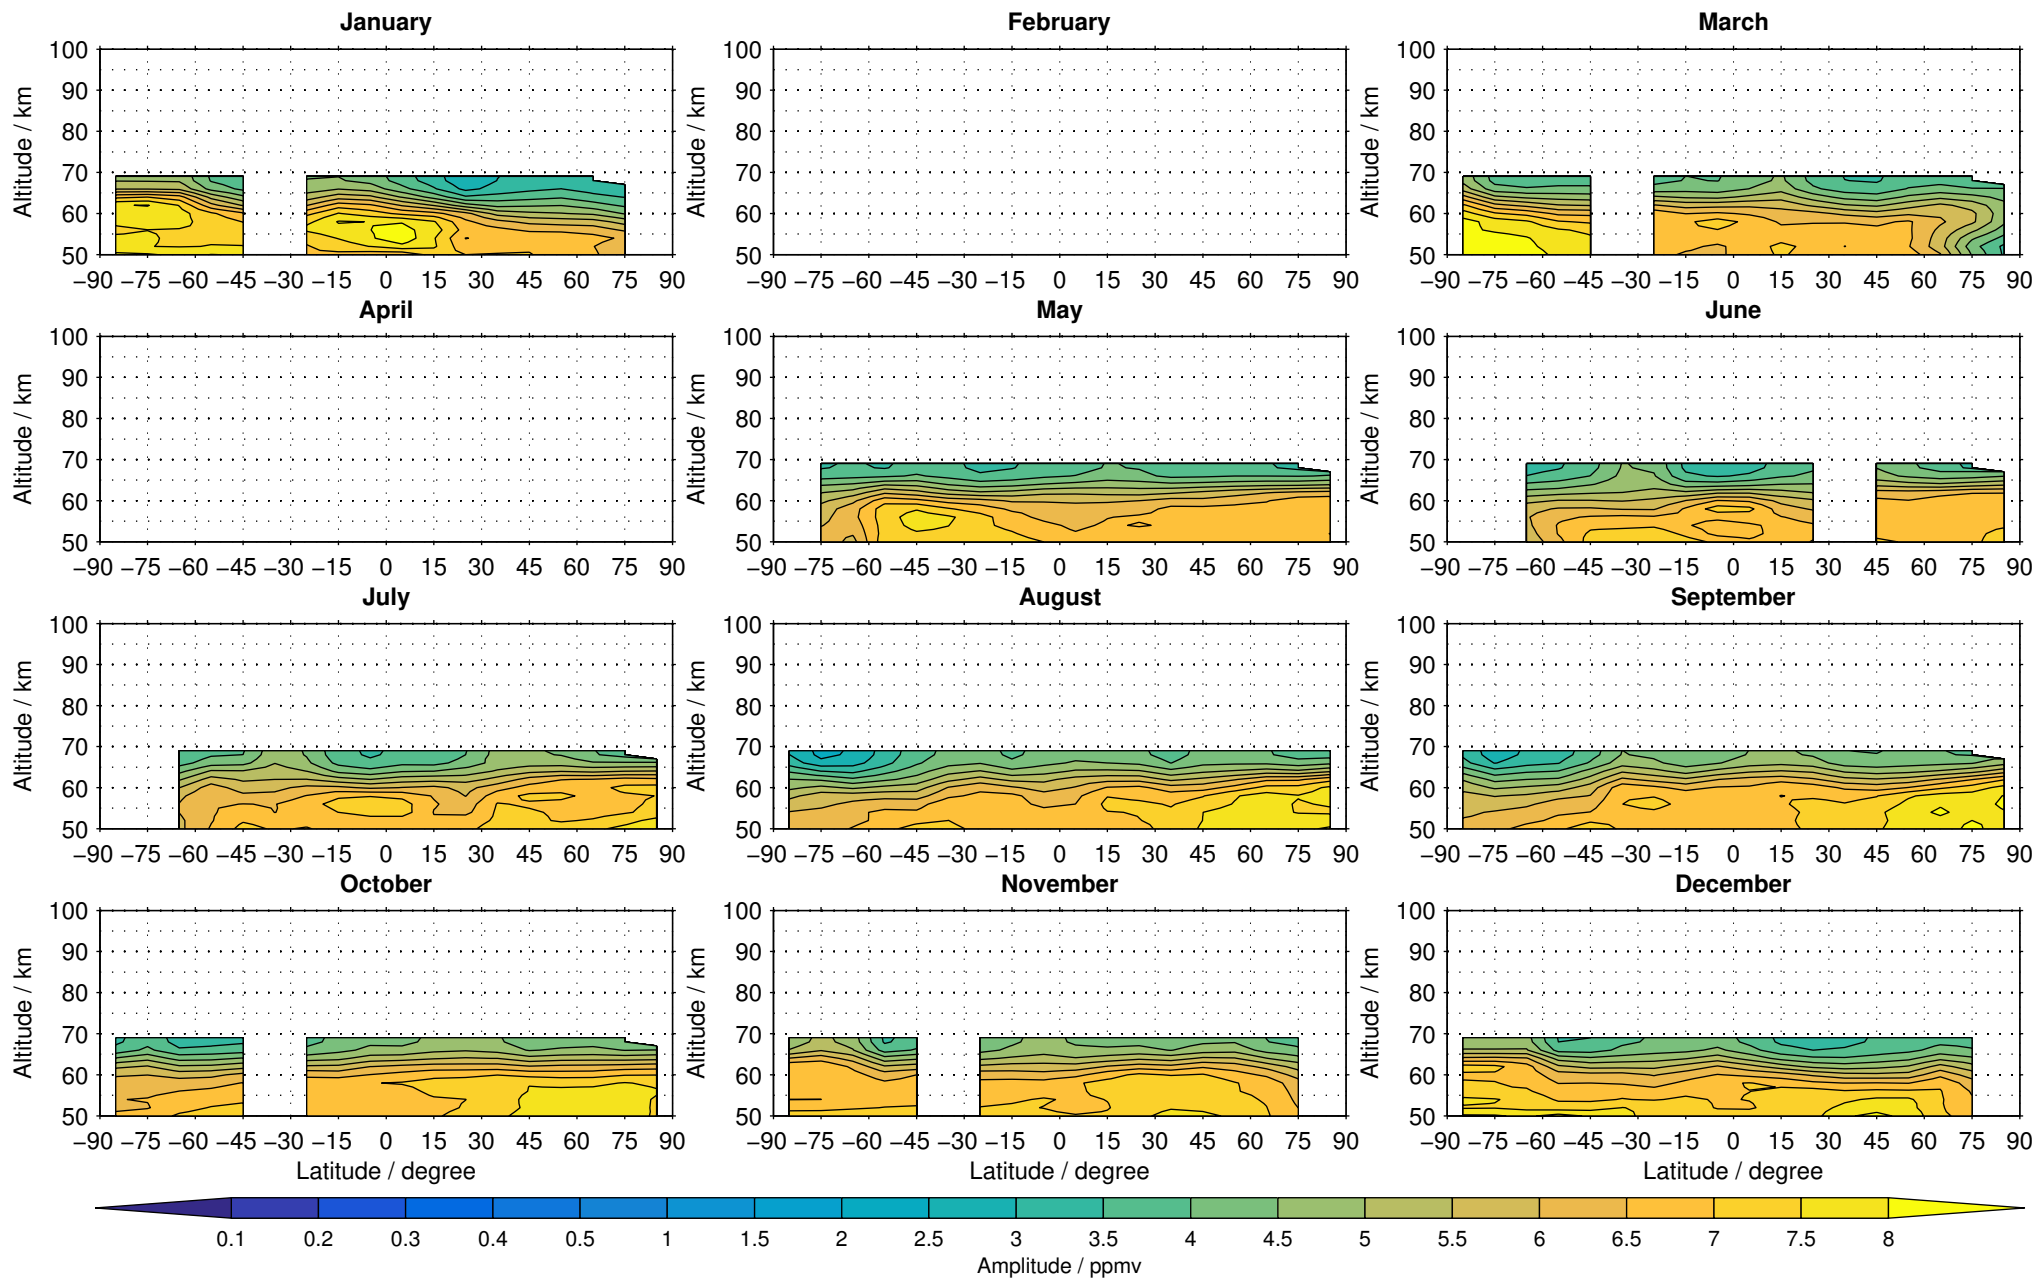

Envisat/MIPAS (IMKIAA) V5R v220/221 NOM daytime water vapour distribution for 2005

Creation Time:
14-03-2017
10:30:00 LT

Envisat/MIPAS (IMKIAA) V5R v220/221 NOM daytime water vapour distribution for 2006

Creation Time:
14-03-2017
10:30:01 LT

Envisat/MIPAS (IMKIAA) V5R v220/221 NOM daytime water vapour distribution for 2007

Creation Time:
14-03-2017
10:30:02 LT

Envisat/MIPAS (IMKIAA) V5R v220/221 NOM daytime water vapour distribution for 2008

Creation Time:
14-03-2017
10:30:03 LT

Envisat/MIPAS (IMKIAA) V5R v220/221 NOM daytime water vapour distribution for 2009

Creation Time:
14-03-2017
10:30:04 LT

Envisat/MIPAS (IMKIAA) V5R v220/221 NOM daytime water vapour distribution for 2010