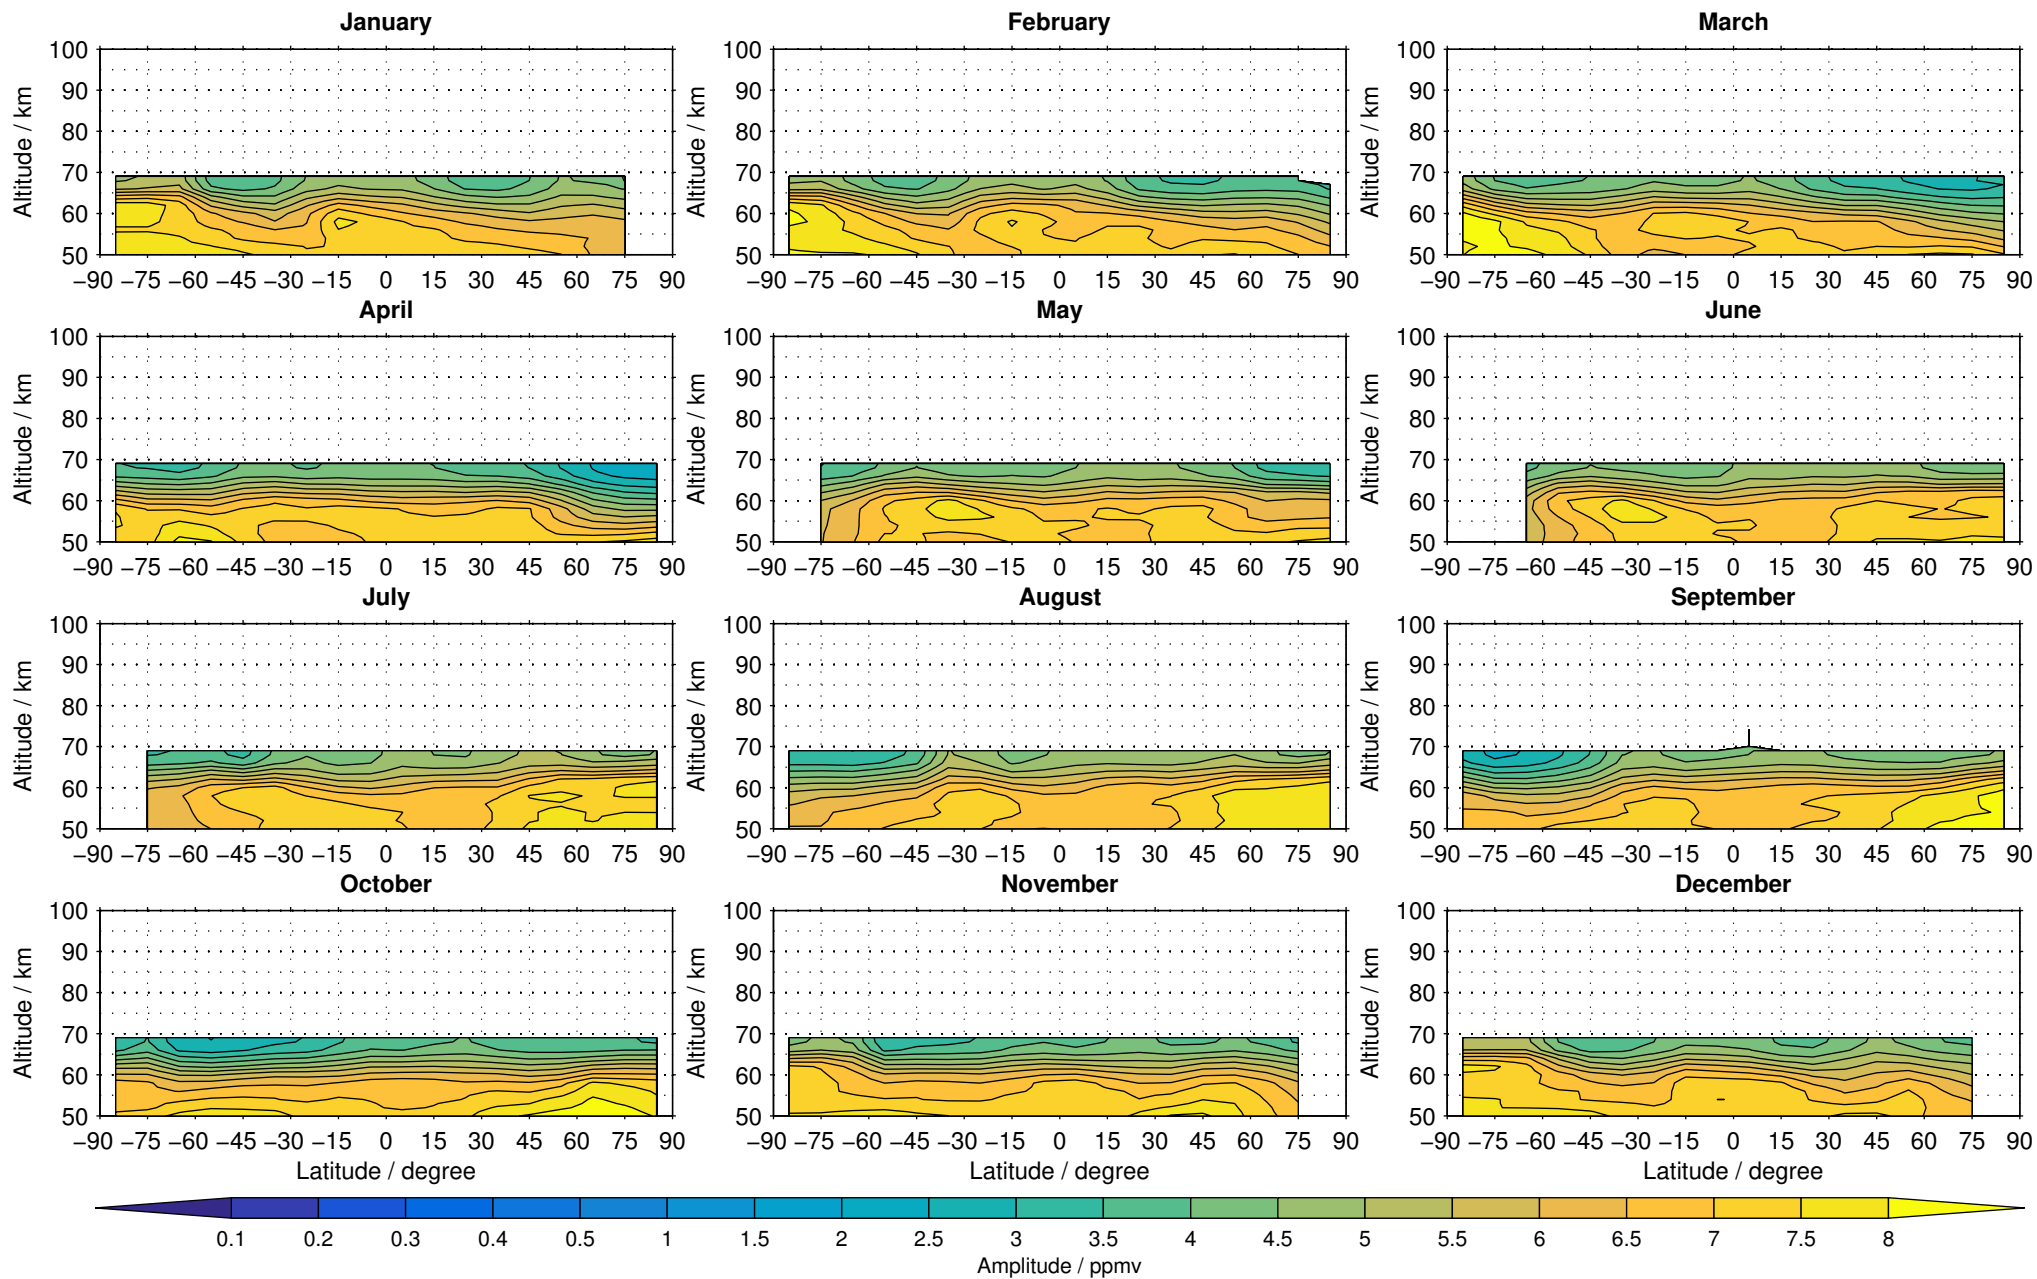

Envisat/MIPAS (IMKIAA) V5R v220/221 NOM daytime water vapour distribution for 2005

Creation Time:
14-03-2017
10:30:00 LT

Envisat/MIPAS (IMKIAA) V5R v220/221 NOM daytime water vapour distribution for 2006

Creation Time:
14-03-2017
10:30:01 LT

Envisat/MIPAS (IMKIAA) V5R v220/221 NOM daytime water vapour distribution for 2007

Creation Time:
14-03-2017
10:30:02 LT

Envisat/MIPAS (IMKIAA) V5R v220/221 NOM daytime water vapour distribution for 2008

Creation Time:
14-03-2017
10:30:03 LT

Envisat/MIPAS (IMKIAA) V5R v220/221 NOM daytime water vapour distribution for 2009

Creation Time:
14-03-2017
10:30:04 LT

Envisat/MIPAS (IMKIAA) V5R v220/221 NOM daytime water vapour distribution for 2010

Creation Time:
14-03-2017
10:30:05 LT

Envisat/MIPAS (IMKIAA) V5R v220/221 NOM daytime water vapour distribution for 2011

Creation Time:
14-03-2017
10:30:06 LT

Envisat/MIPAS (IMKIAA) V5R v220/221 NOM daytime water vapour distribution for 2012