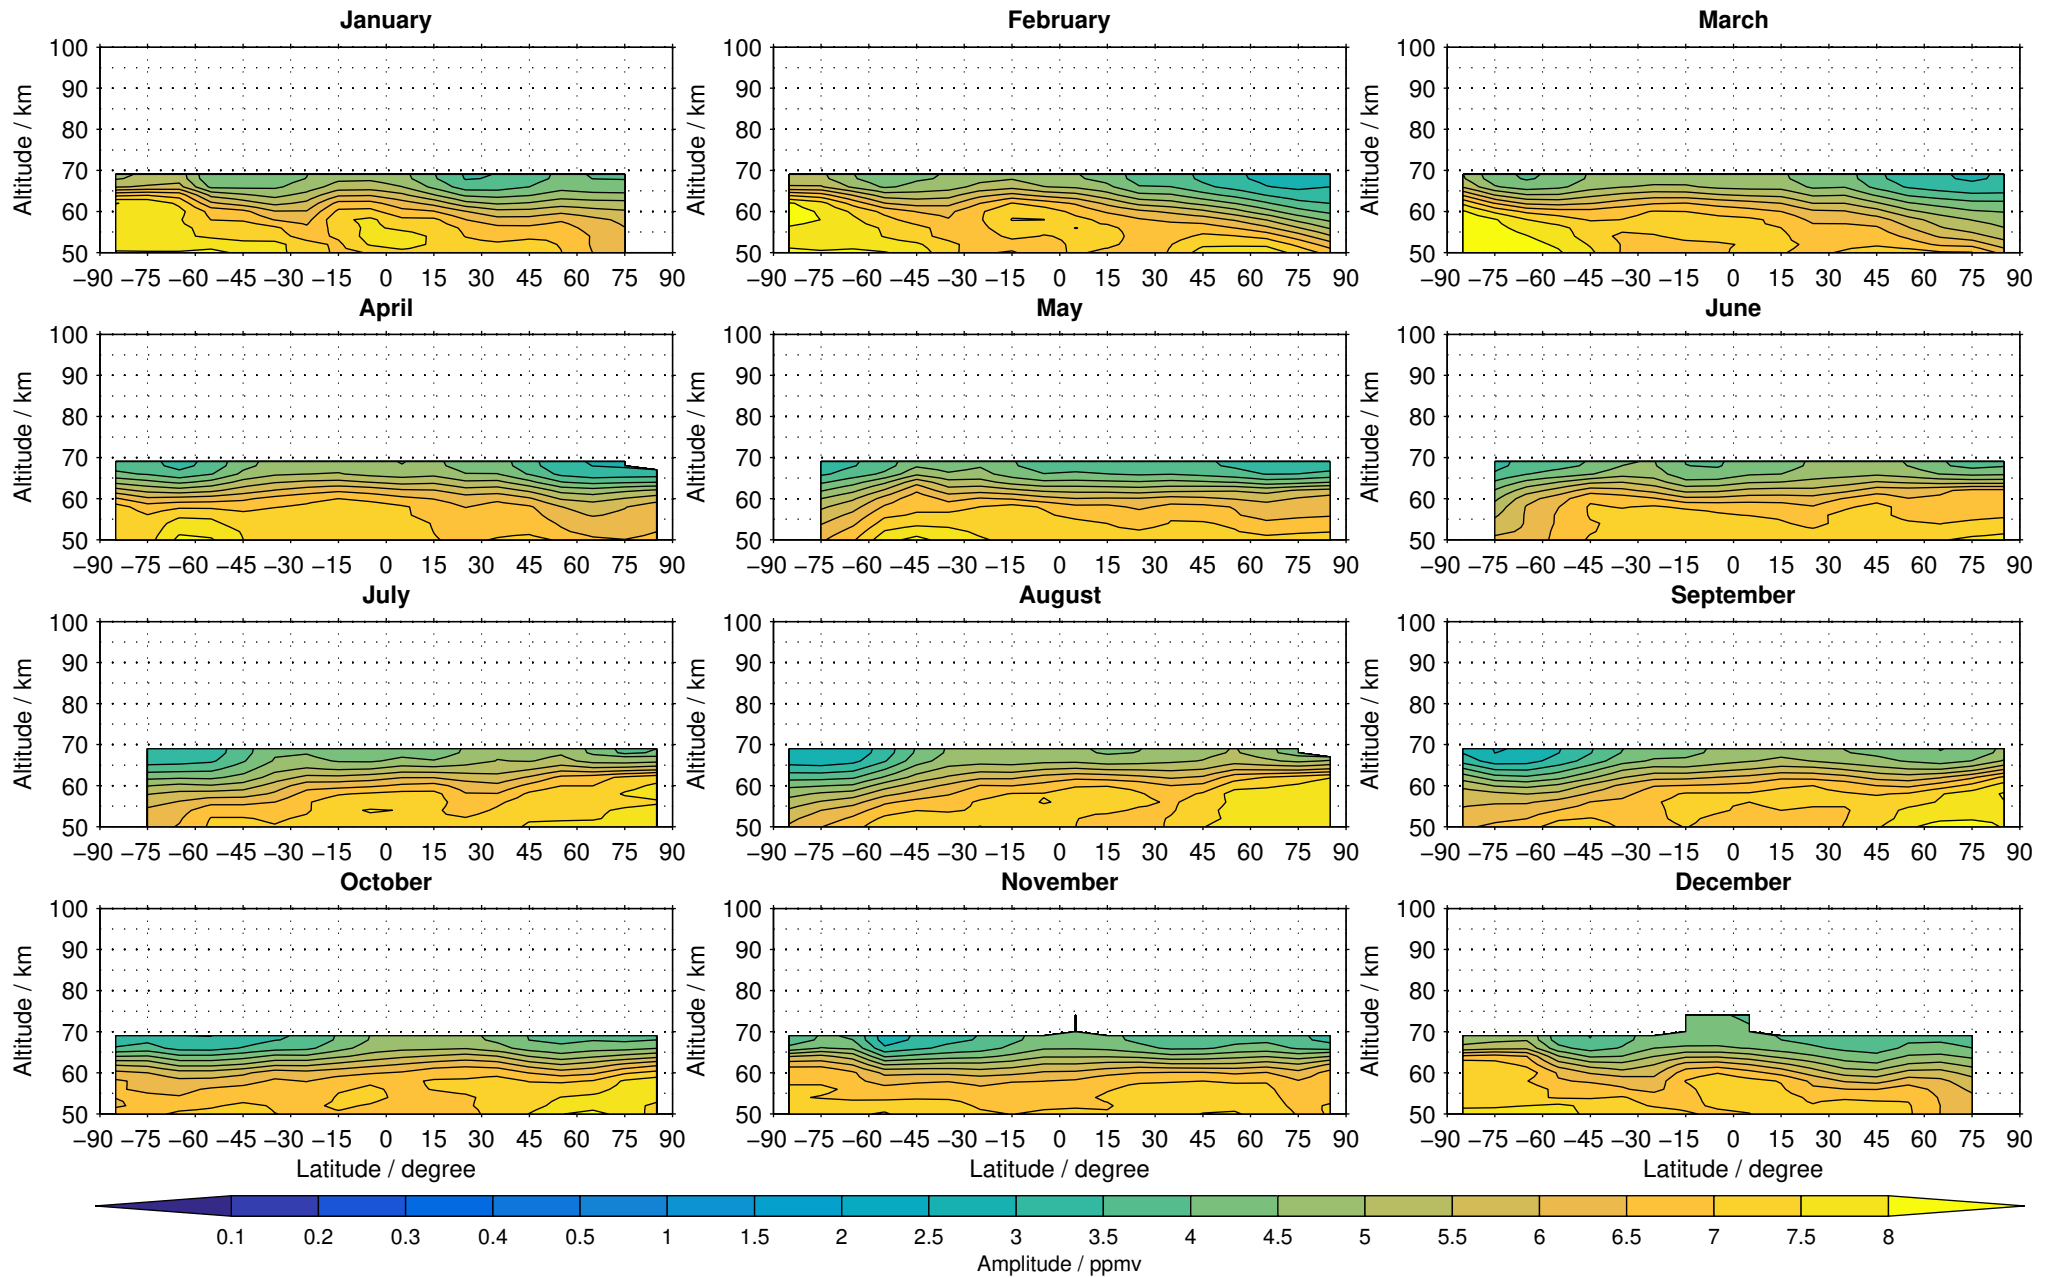

Creation Time:
14-03-2017
10:30:01 LT

Envisat/MIPAS (IMKIAA) V5R v220/221 NOM daytime water vapour distribution for 2007

Creation Time:
14-03-2017
10:30:02 LT

Envisat/MIPAS (IMKIAA) V5R v220/221 NOM daytime water vapour distribution for 2008

Creation Time:
14-03-2017
10:30:03 LT

Envisat/MIPAS (IMKIAA) V5R v220/221 NOM daytime water vapour distribution for 2009

Creation Time:
14-03-2017
10:30:04 LT

Envisat/MIPAS (IMKIAA) V5R v220/221 NOM daytime water vapour distribution for 2010

Creation Time:
14-03-2017
10:30:05 LT

Envisat/MIPAS (IMKIAA) V5R v220/221 NOM daytime water vapour distribution for 2011

Creation Time:
14-03-2017
10:30:06 LT

Envisat/MIPAS (IMKIAA) V5R v220/221 NOM daytime water vapour distribution for 2012