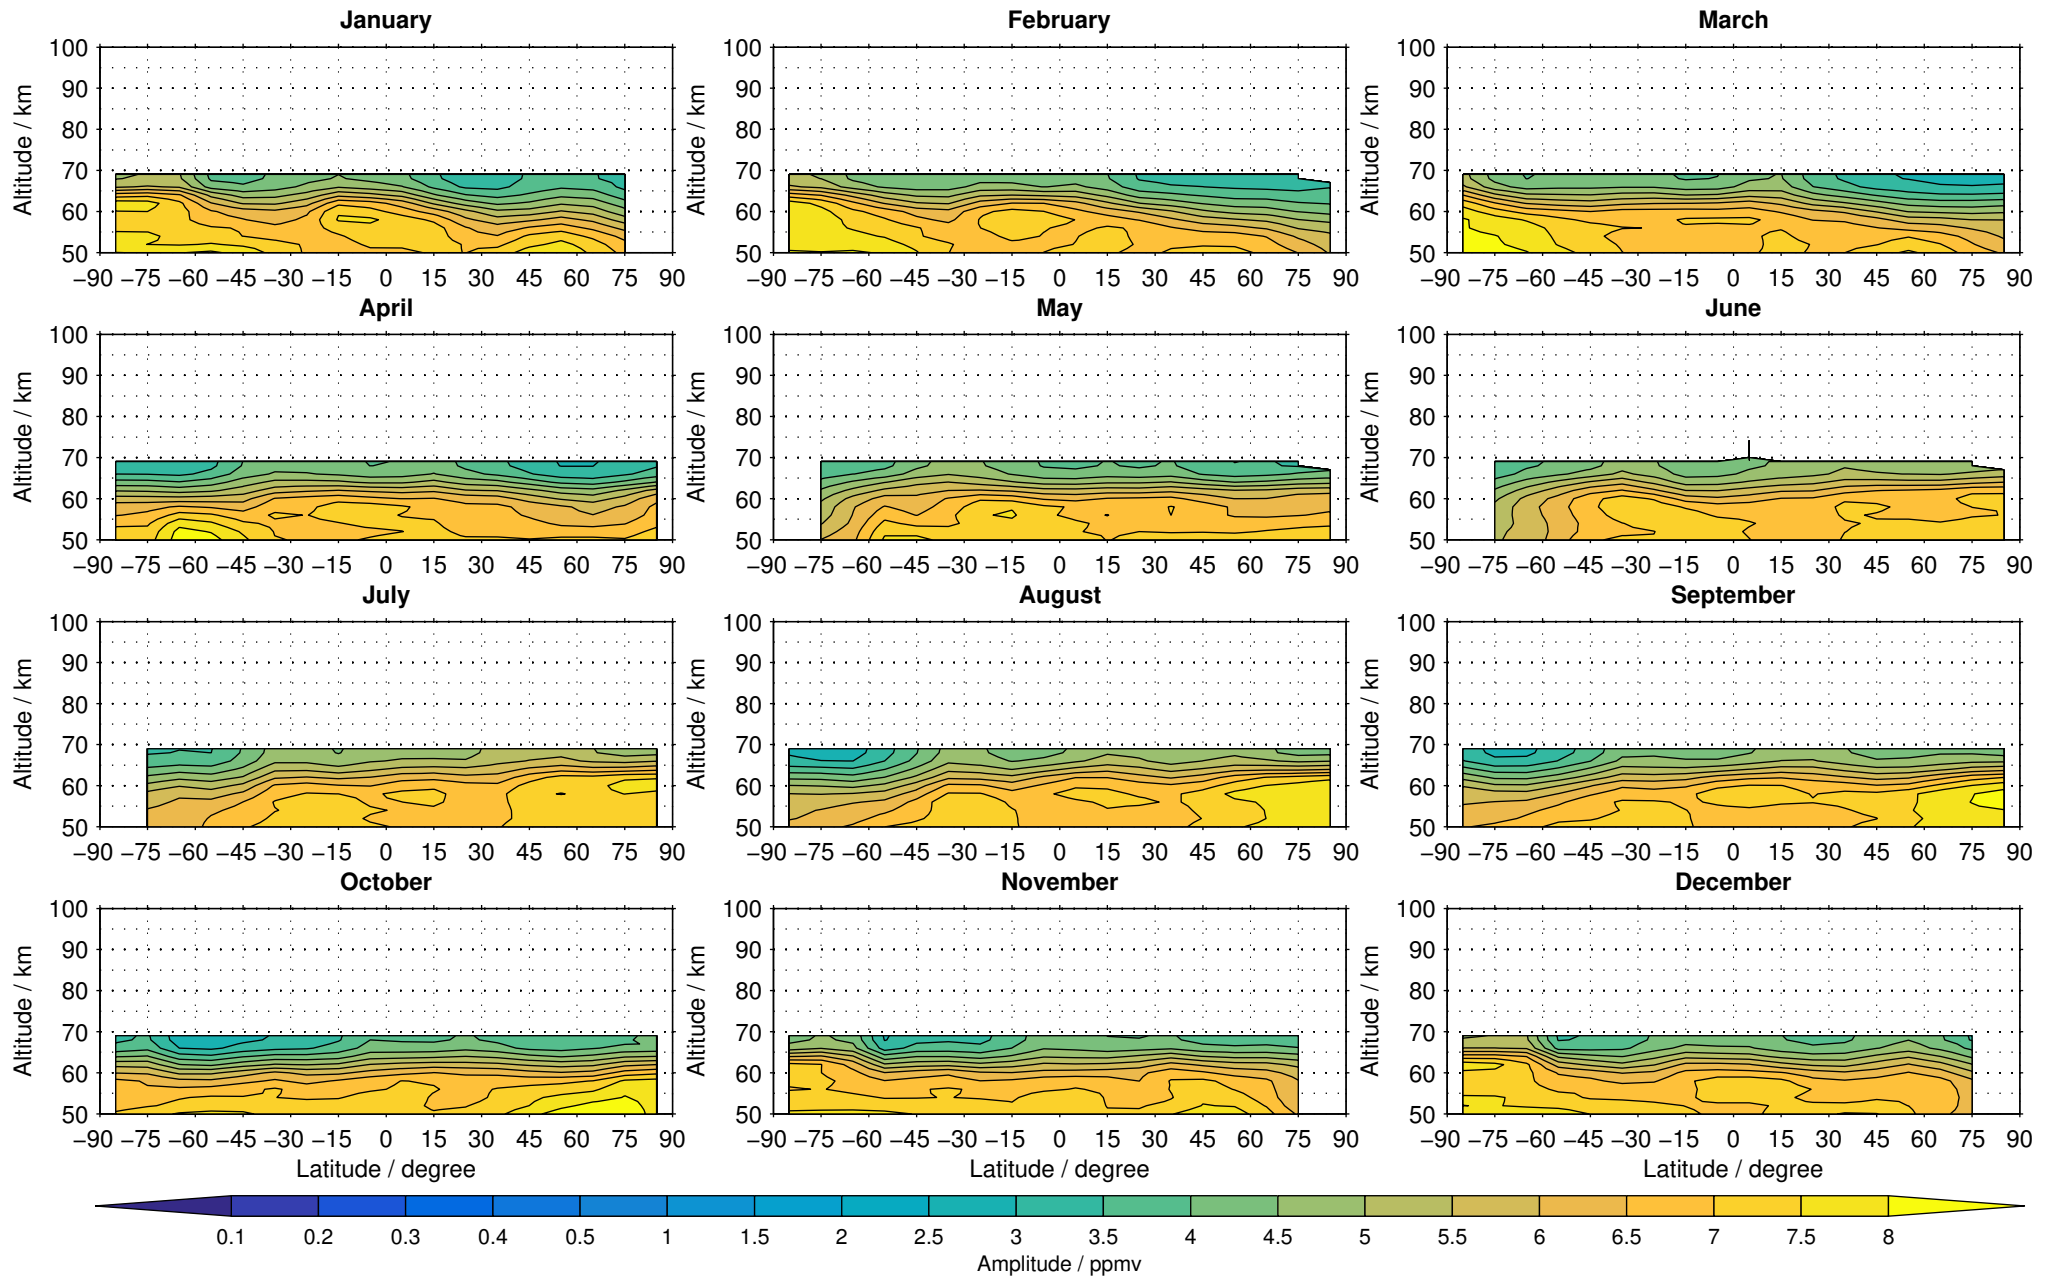

Envisat/MIPAS (IMKIAA) V5R v220/221 NOM daytime water vapour distribution for 2005

Creation Time:
14-03-2017
10:30:00 LT

Envisat/MIPAS (IMKIAA) V5R v220/221 NOM daytime water vapour distribution for 2006

Creation Time:
14-03-2017
10:30:01 LT

Envisat/MIPAS (IMKIAA) V5R v220/221 NOM daytime water vapour distribution for 2007

Creation Time:
14-03-2017
10:30:02 LT

Envisat/MIPAS (IMKIAA) V5R v220/221 NOM daytime water vapour distribution for 2008

Creation Time:
14-03-2017
10:30:03 LT

Envisat/MIPAS (IMKIAA) V5R v220/221 NOM daytime water vapour distribution for 2009

Creation Time:
14-03-2017
10:30:04 LT

Envisat/MIPAS (IMKIAA) V5R v220/221 NOM daytime water vapour distribution for 2010