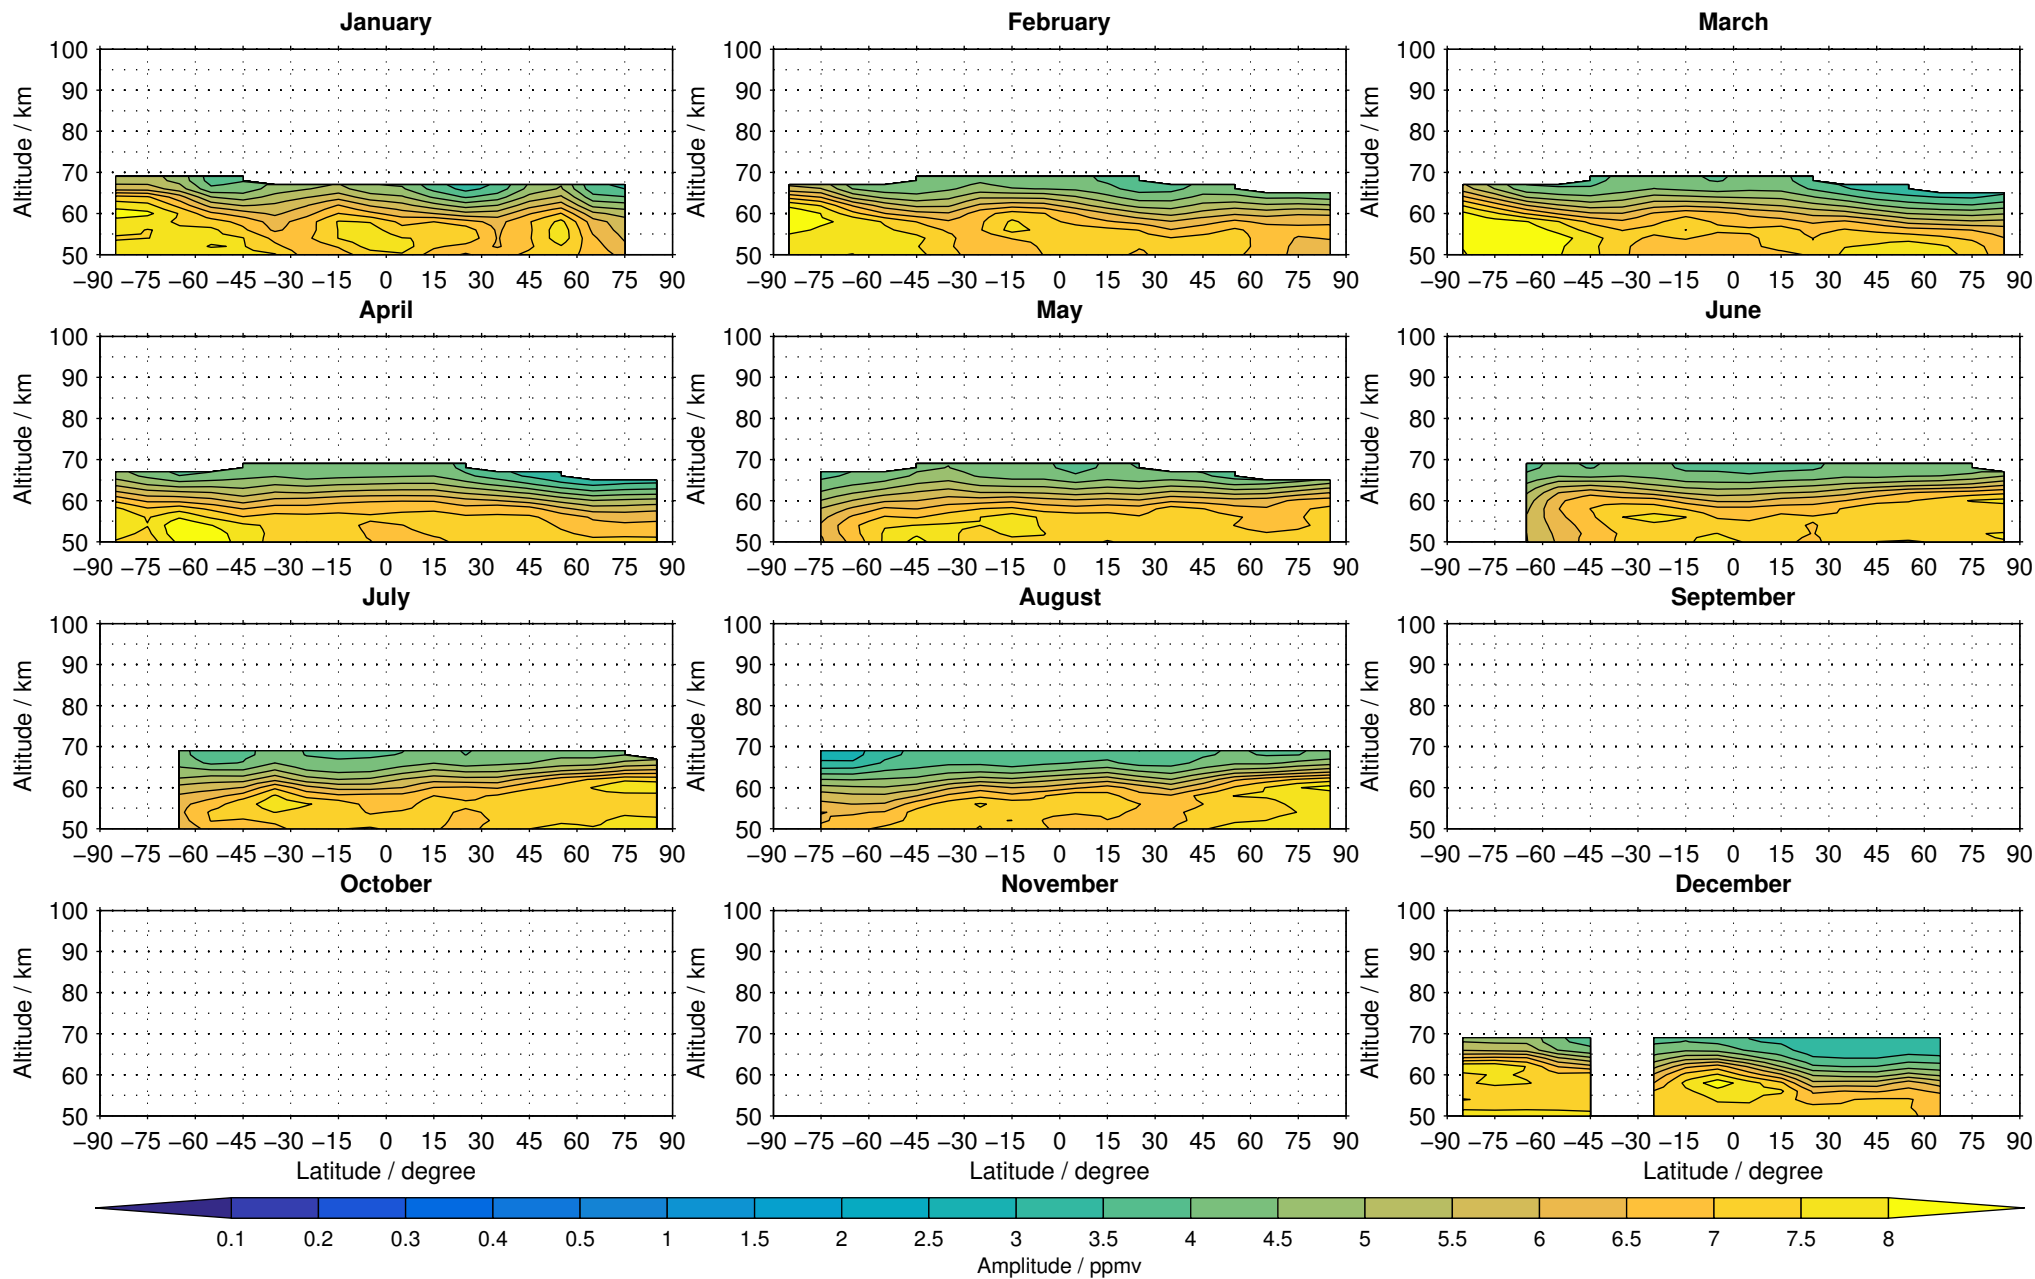

Envisat/MIPAS (IMKIAA) V5R v220/221 NOM daytime water vapour distribution for 2005

Creation Time:
14-03-2017
10:30:00 LT

Envisat/MIPAS (IMKIAA) V5R v220/221 NOM daytime water vapour distribution for 2006

Creation Time:
14-03-2017
10:30:01 LT

Envisat/MIPAS (IMKIAA) V5R v220/221 NOM daytime water vapour distribution for 2007

Creation Time:
14-03-2017
10:30:02 LT

Envisat/MIPAS (IMKIAA) V5R v220/221 NOM daytime water vapour distribution for 2008

Creation Time:
14-03-2017
10:30:03 LT

Envisat/MIPAS (IMKIAA) V5R v220/221 NOM daytime water vapour distribution for 2009

Creation Time:
14-03-2017
10:30:04 LT

Envisat/MIPAS (IMKIAA) V5R v220/221 NOM daytime water vapour distribution for 2010

Creation Time:
14-03-2017
10:30:05 LT

Envisat/MIPAS (IMKIAA) V5R v220/221 NOM daytime water vapour distribution for 2011

Creation Time:
14-03-2017
10:30:06 LT

Envisat/MIPAS (IMKIAA) V5R v220/221 NOM daytime water vapour distribution for 2012