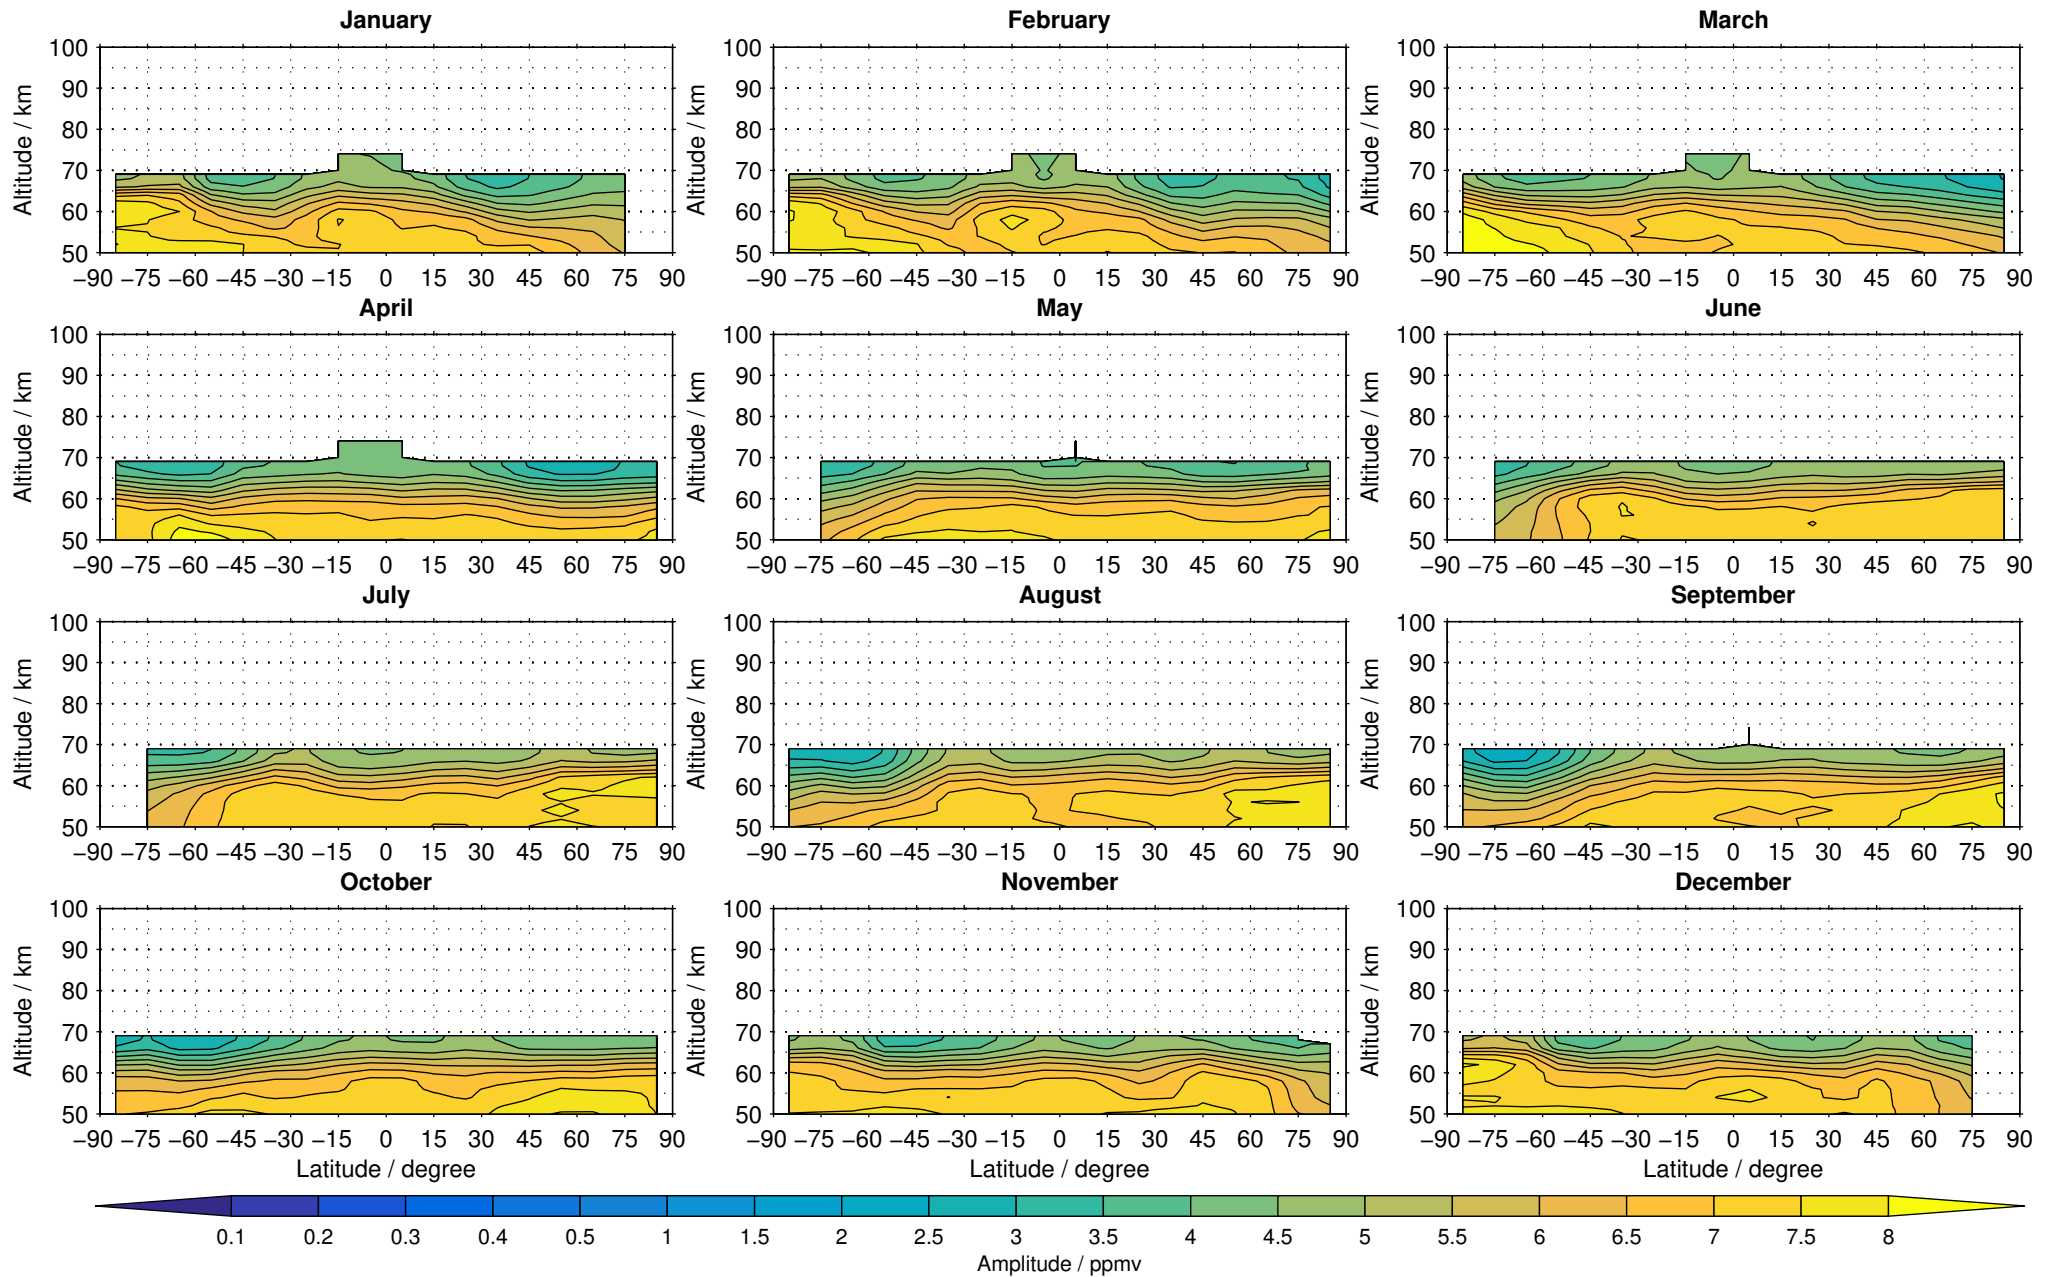

Creation Time:
14-03-2017
10:30:01 LT

Envisat/MIPAS (IMKIAA) V5R v220/221 NOM daytime water vapour distribution for 2007

Creation Time:
14-03-2017
10:30:02 LT

Envisat/MIPAS (IMKIAA) V5R v220/221 NOM daytime water vapour distribution for 2008

Creation Time:
14-03-2017
10:30:03 LT

Envisat/MIPAS (IMKIAA) V5R v220/221 NOM daytime water vapour distribution for 2009

Creation Time:
14-03-2017
10:30:04 LT

Envisat/MIPAS (IMKIAA) V5R v220/221 NOM daytime water vapour distribution for 2010

Creation Time:
14-03-2017
10:30:05 LT

Envisat/MIPAS (IMKIAA) V5R v220/221 NOM daytime water vapour distribution for 2011

Creation Time:
14-03-2017
10:30:06 LT

Envisat/MIPAS (IMKIAA) V5R v220/221 NOM daytime water vapour distribution for 2012