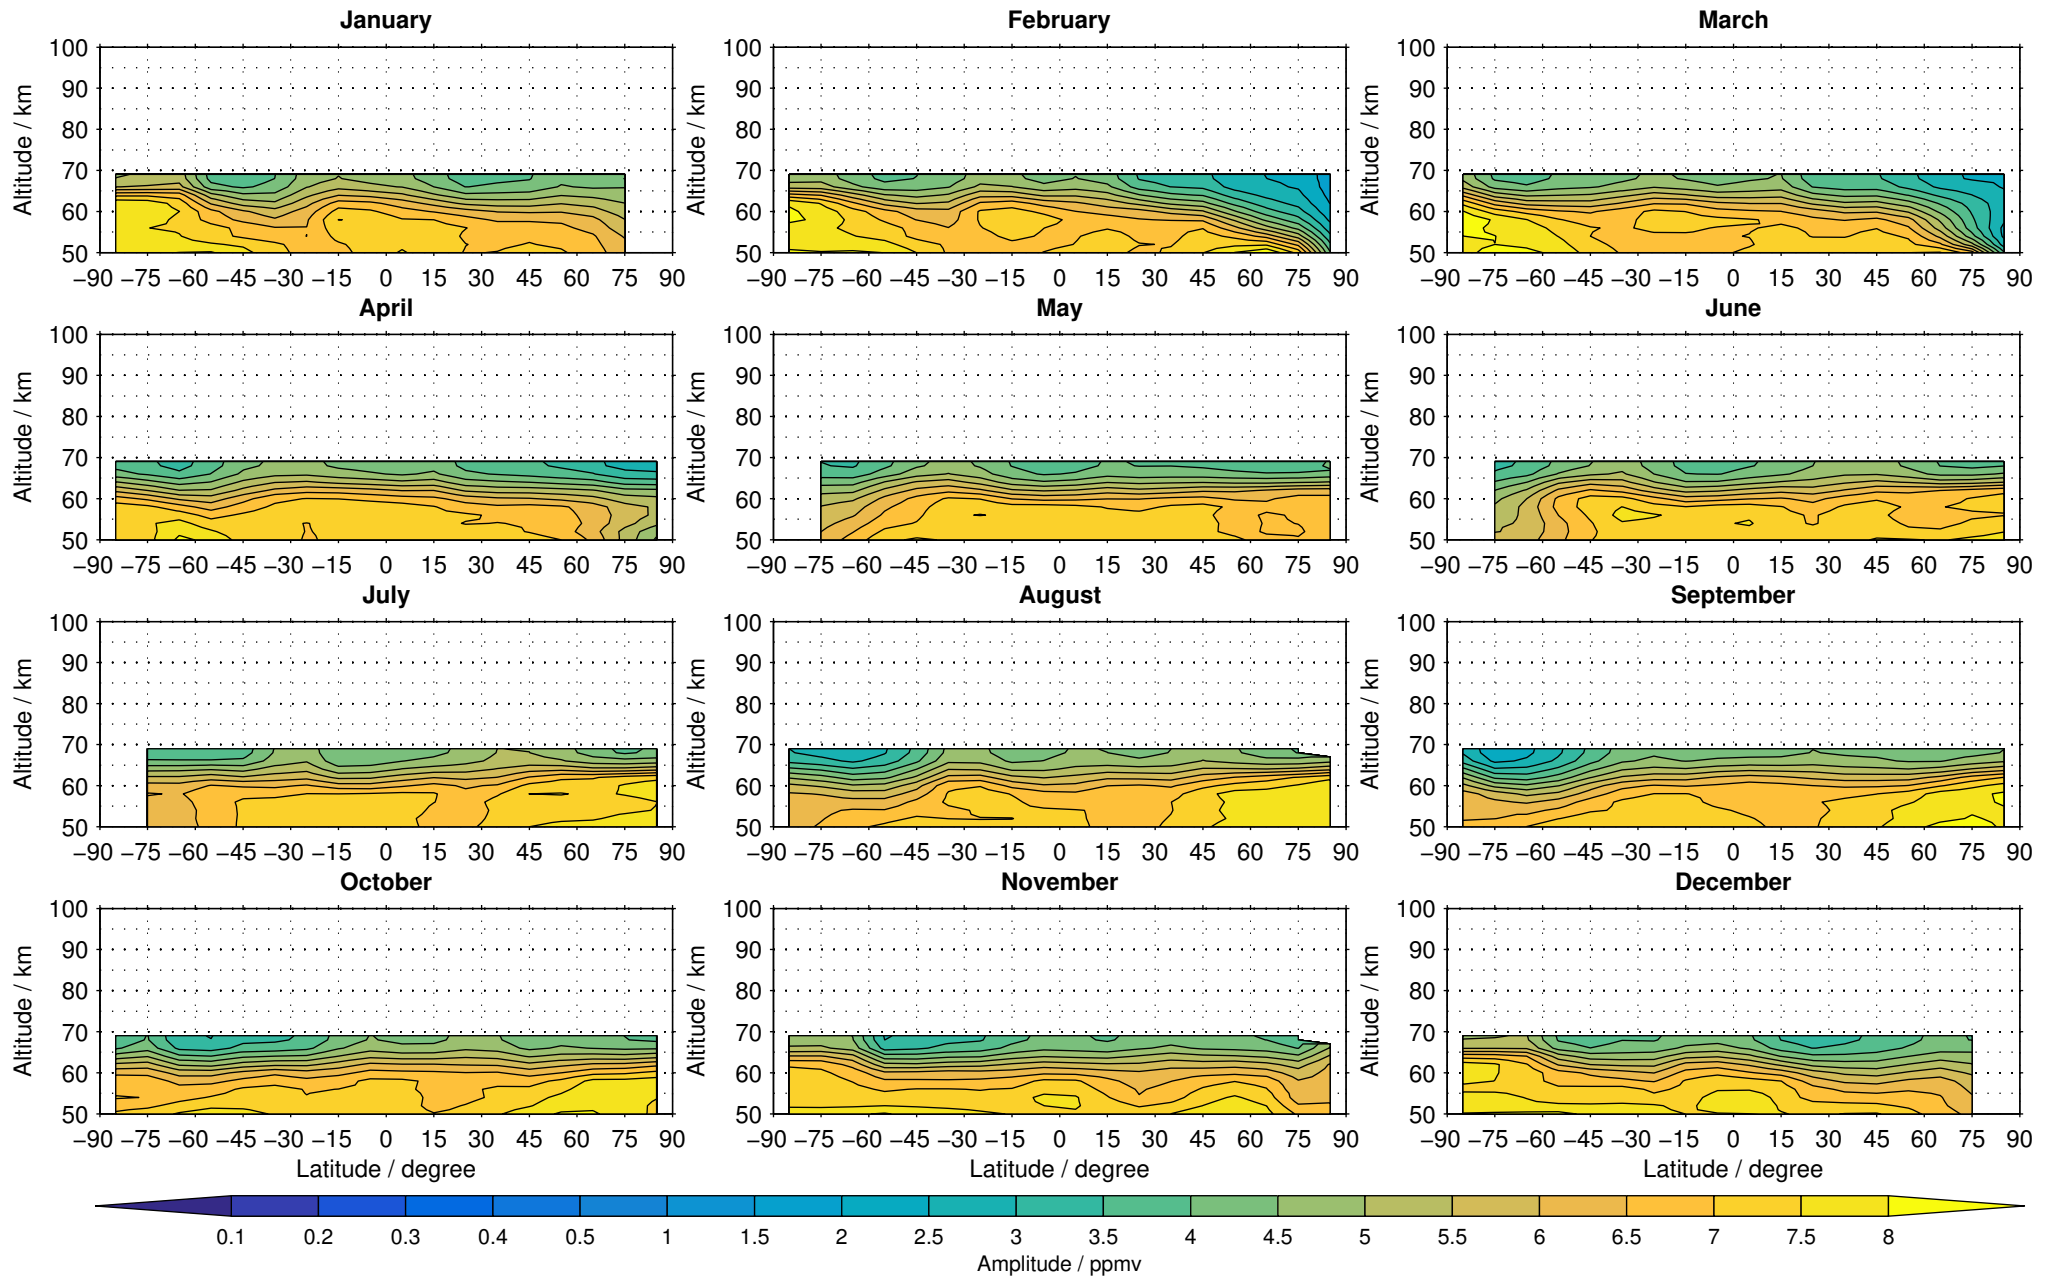

Envisat/MIPAS (IMKIAA) V5R v220/221 NOM daytime water vapour distribution for 2005

Creation Time:
14-03-2017
10:30:00 LT

Envisat/MIPAS (IMKIAA) V5R v220/221 NOM daytime water vapour distribution for 2006

Creation Time:
14-03-2017
10:30:01 LT

Envisat/MIPAS (IMKIAA) V5R v220/221 NOM daytime water vapour distribution for 2007

Creation Time:
14-03-2017
10:30:02 LT

Envisat/MIPAS (IMKIAA) V5R v220/221 NOM daytime water vapour distribution for 2008

Creation Time:
14-03-2017
10:30:03 LT

Envisat/MIPAS (IMKIAA) V5R v220/221 NOM daytime water vapour distribution for 2009

Creation Time:
14-03-2017
10:30:04 LT

Envisat/MIPAS (IMKIAA) V5R v220/221 NOM daytime water vapour distribution for 2010

Creation Time:
14-03-2017
10:30:05 LT

Envisat/MIPAS (IMKIAA) V5R v220/221 NOM daytime water vapour distribution for 2011

Creation Time:
14-03-2017
10:30:06 LT

Envisat/MIPAS (IMKIAA) V5R v220/221 NOM daytime water vapour distribution for 2012