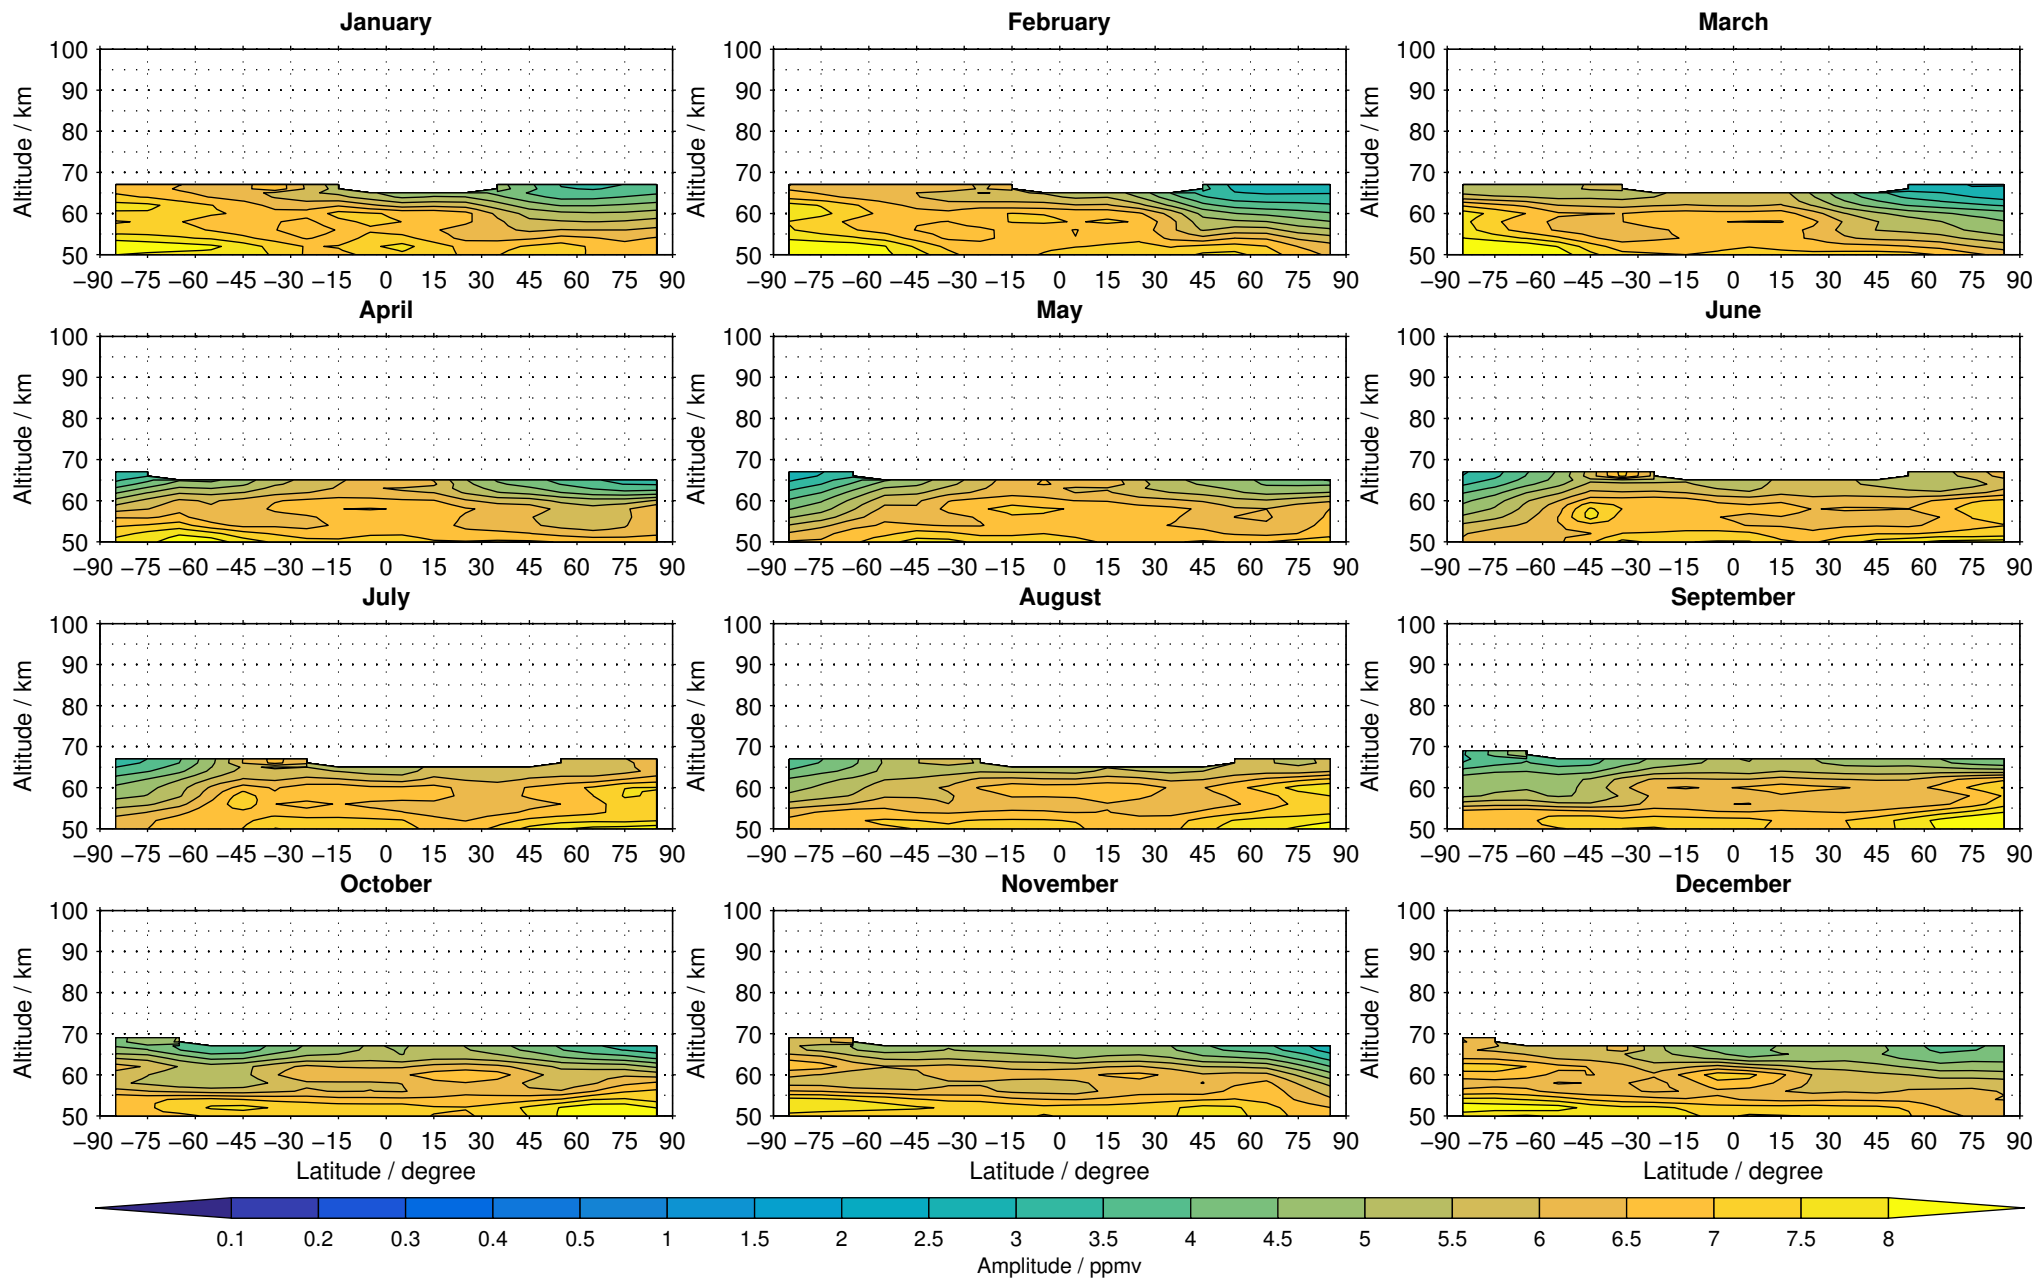

# Envisat/MIPAS (IMKIAA) V5H v20 NOM water vapour distribution for 2002

Creation Time:  
14-03-2017  
10:29:37 LT

# Envisat/MIPAS (IMKIAA) V5H v20 NOM water vapour distribution for 2003

Creation Time:  
14-03-2017  
10:29:38 LT

# Envisat/MIPAS (IMKIAA) V5H v20 NOM water vapour distribution for 2004

Creation Time:  
14-03-2017  
10:29:39 LT