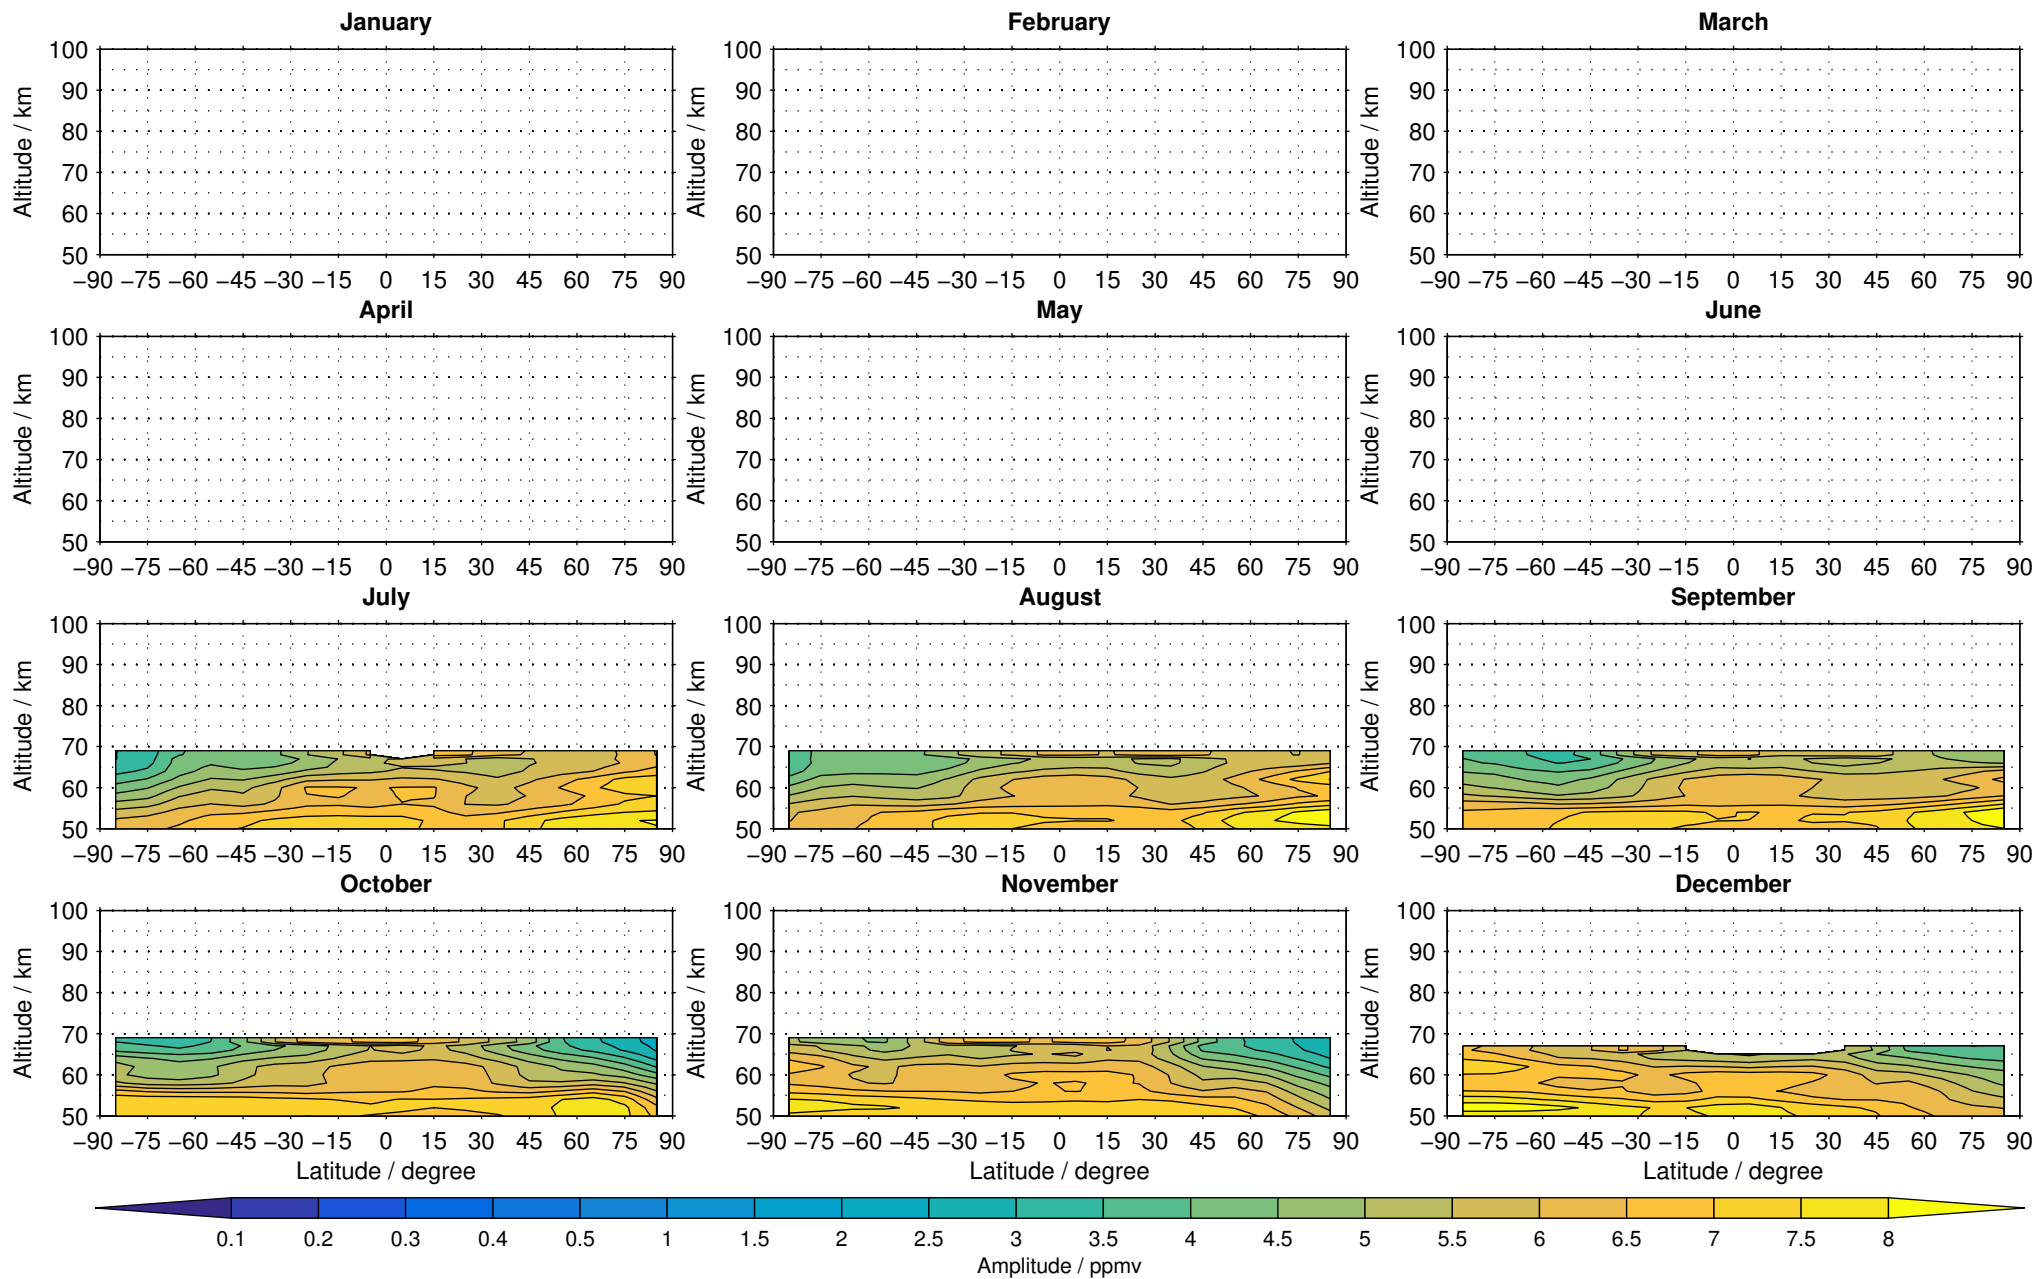

# Envisat/MIPAS (IMKIAA) V5H v20 NOM water vapour distribution for 2002

Creation Time:  
14-03-2017  
10:29:37 LT

# Envisat/MIPAS (IMKIAA) V5H v20 NOM water vapour distribution for 2003

Creation Time:  
14-03-2017  
10:29:38 LT

# Envisat/MIPAS (IMKIAA) V5H v20 NOM water vapour distribution for 2004

Creation Time:  
14-03-2017  
10:29:39 LT