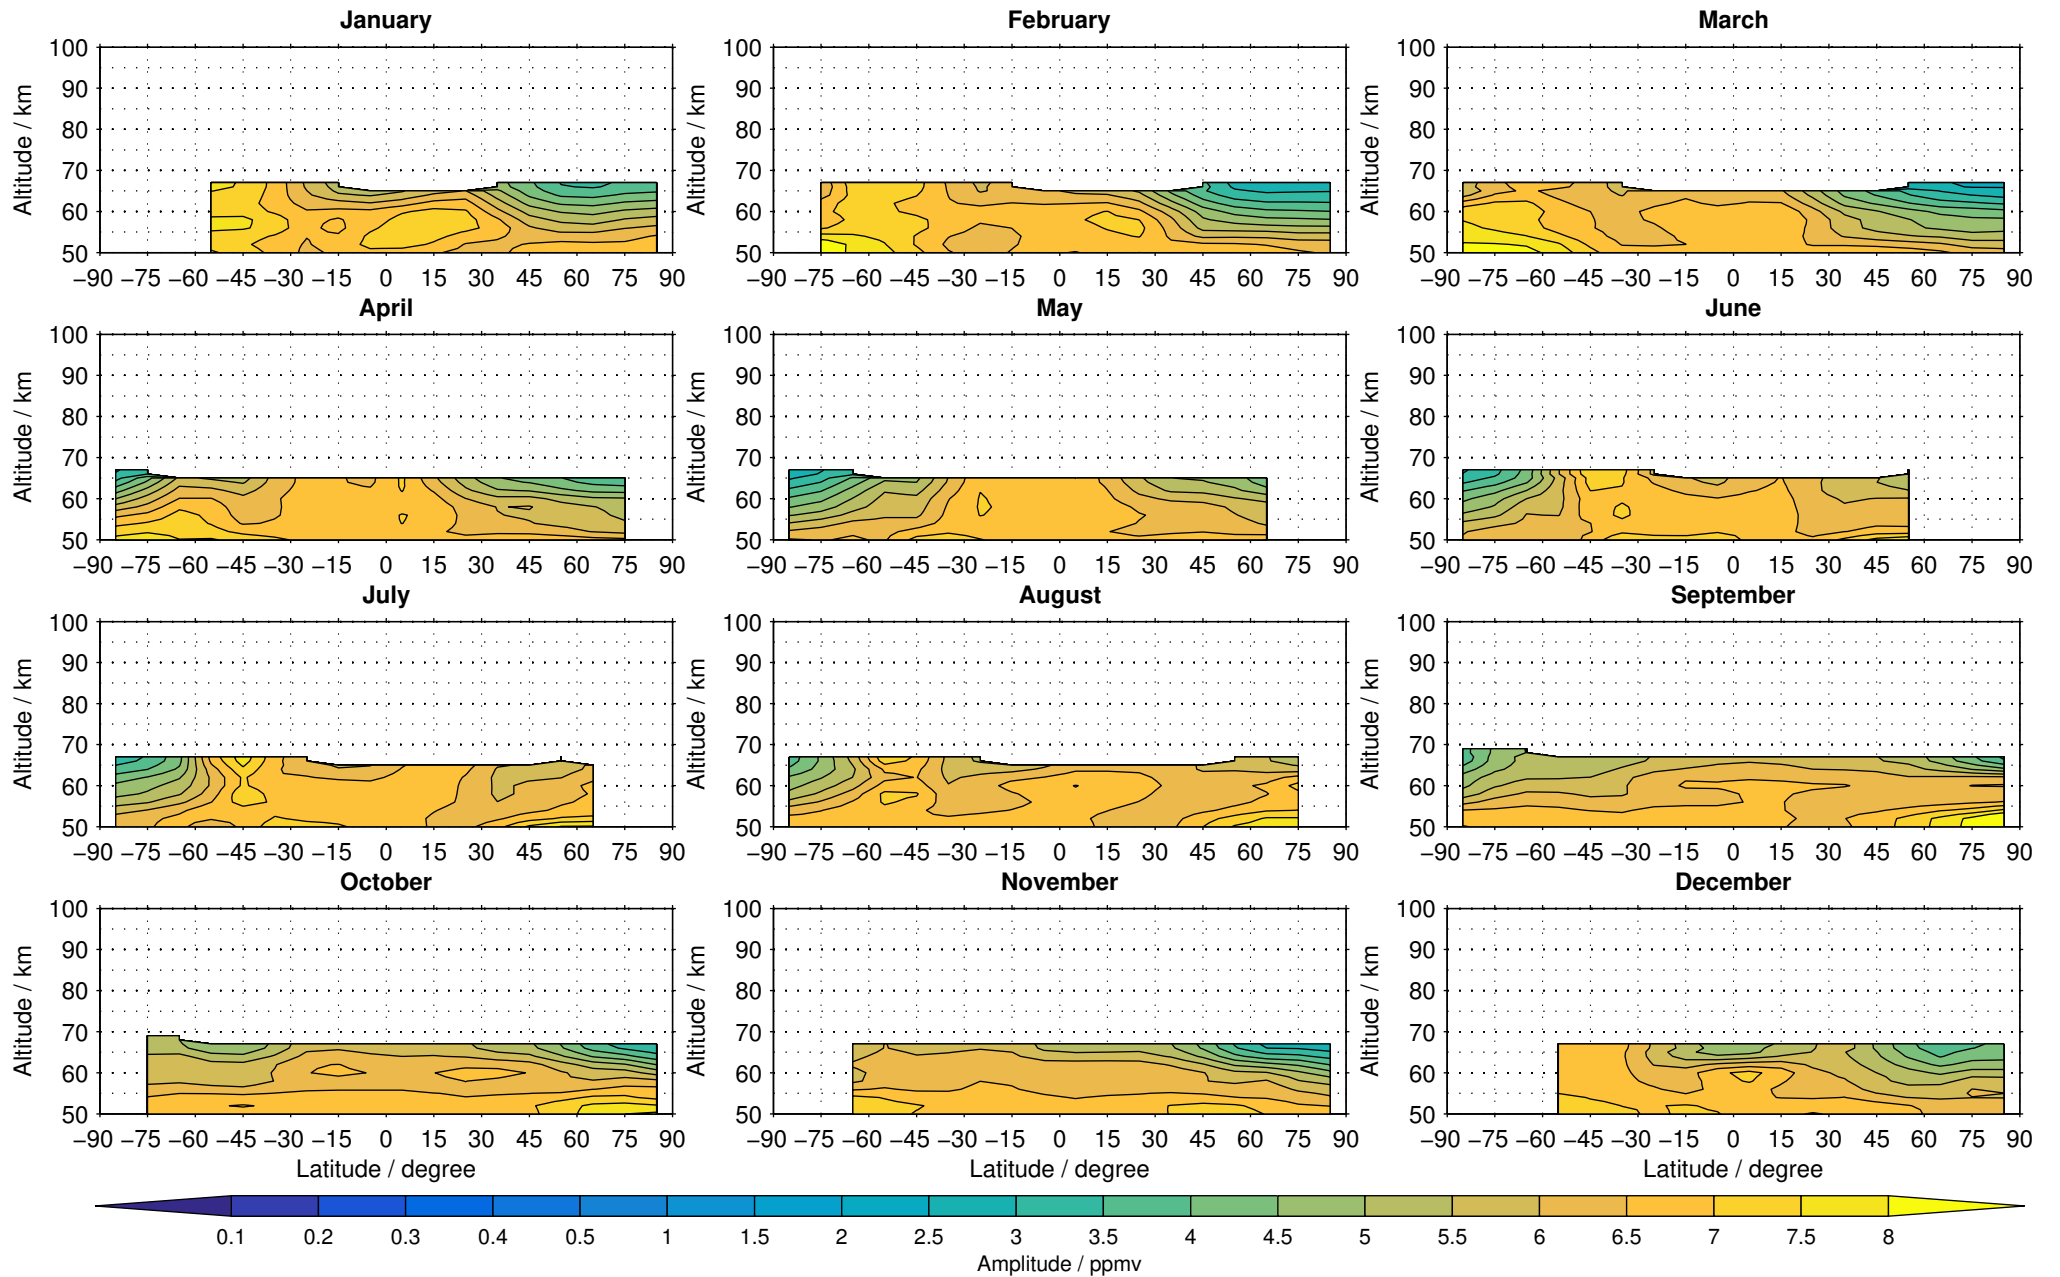

Envisat/MIPAS (IMKIAA) V5H v20 NOM nighttime water vapour distribution for 2002

Creation Time:
14-03-2017
10:29:46 LT

Envisat/MIPAS (IMKIAA) V5H v20 NOM nighttime water vapour distribution for 2003

Creation Time:
14-03-2017
10:29:47 LT

Envisat/MIPAS (IMKIAA) V5H v20 NOM nighttime water vapour distribution for 2004

Creation Time:
14-03-2017
10:29:48 LT