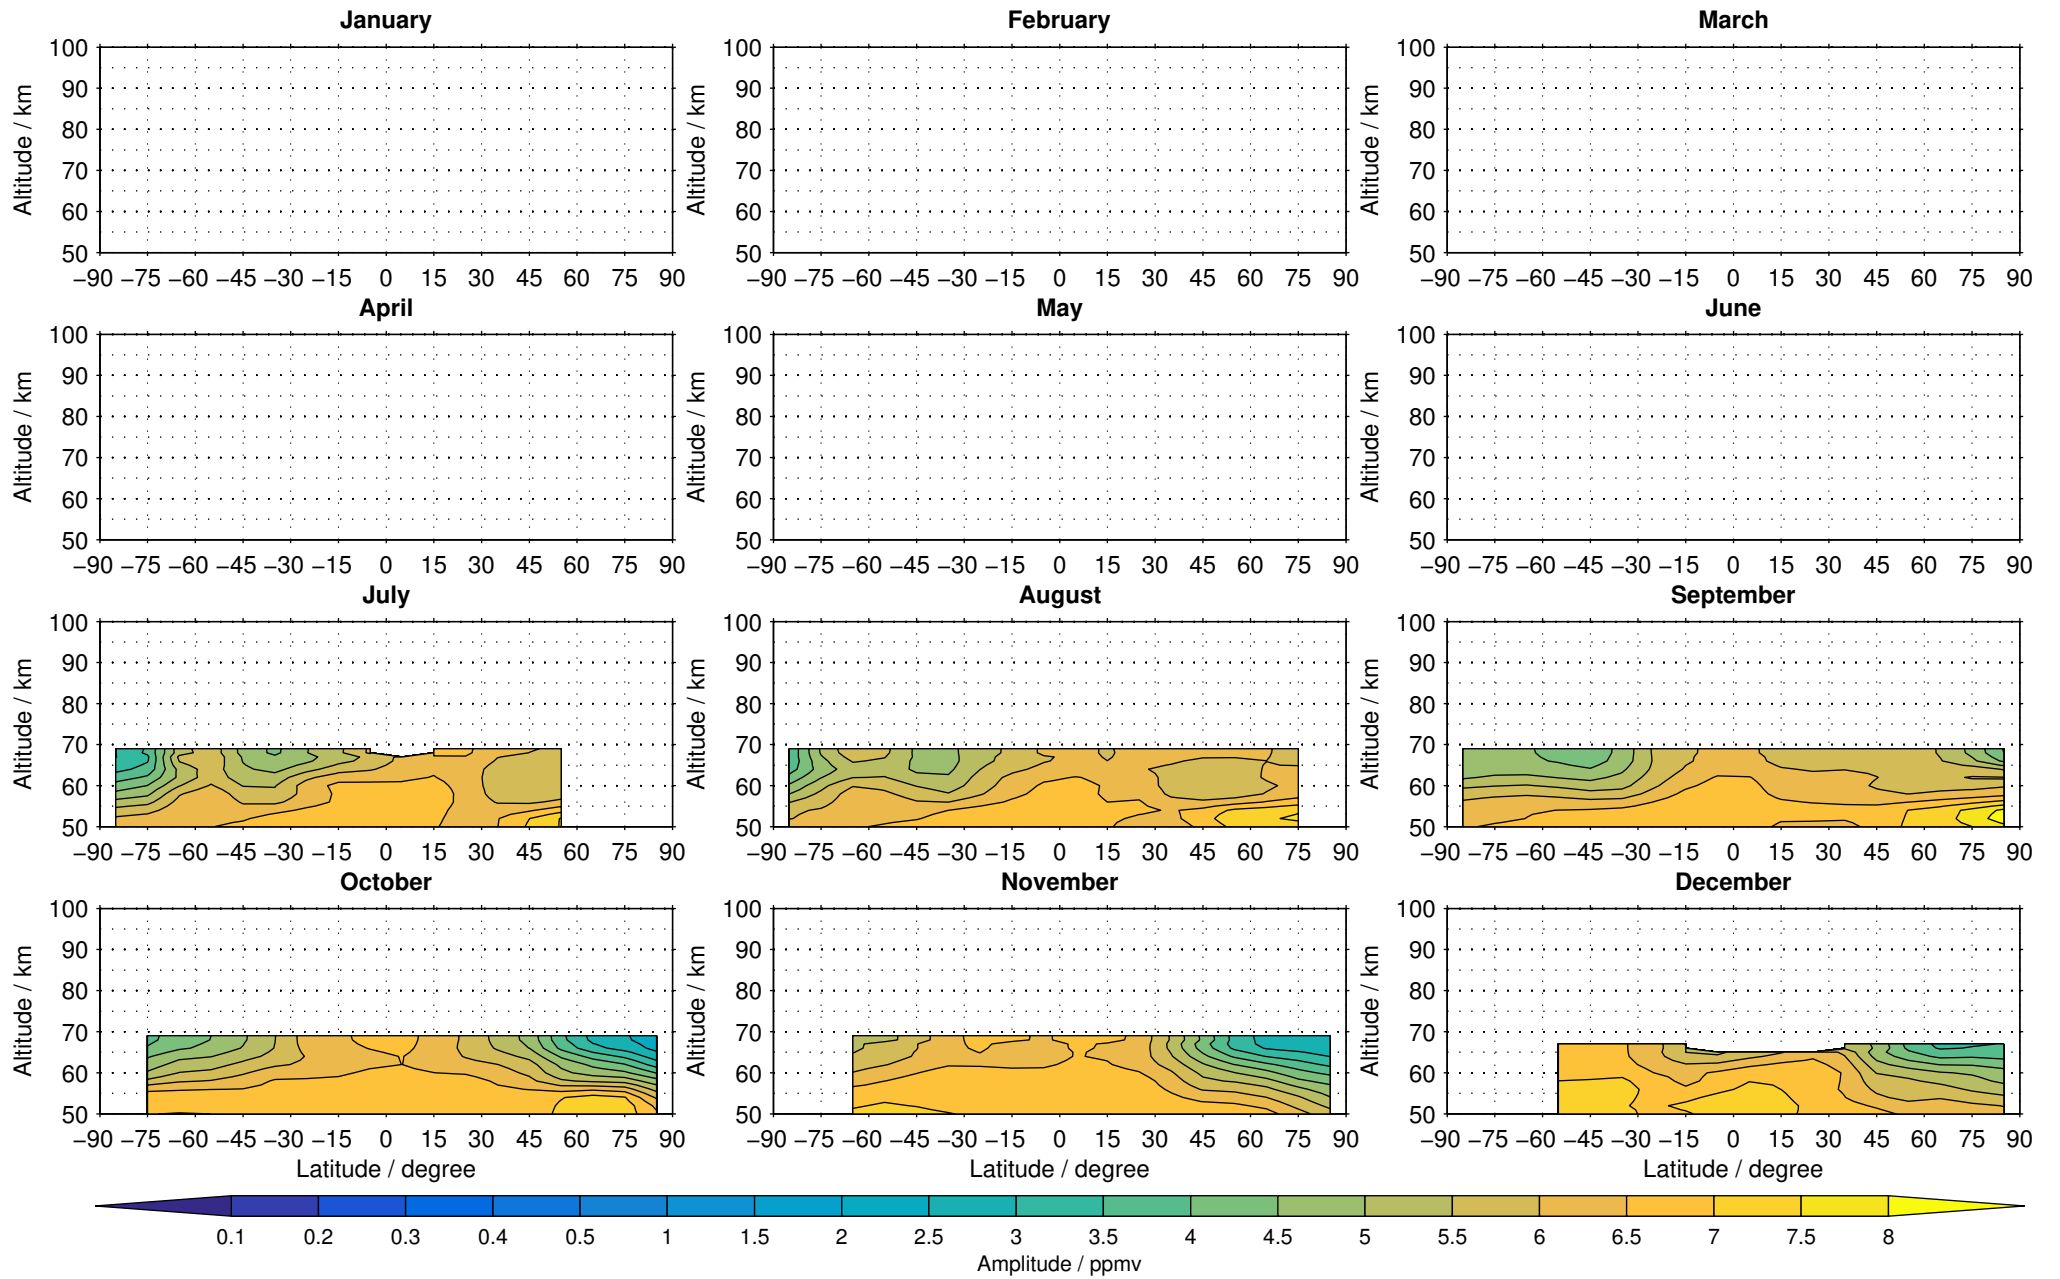

Envisat/MIPAS (IMKIAA) V5H v20 NOM nighttime water vapour distribution for 2002

Creation Time:
14-03-2017
10:29:46 LT

Envisat/MIPAS (IMKIAA) V5H v20 NOM nighttime water vapour distribution for 2003

Creation Time:
14-03-2017
10:29:47 LT

Envisat/MIPAS (IMKIAA) V5H v20 NOM nighttime water vapour distribution for 2004

Creation Time:
14-03-2017
10:29:48 LT