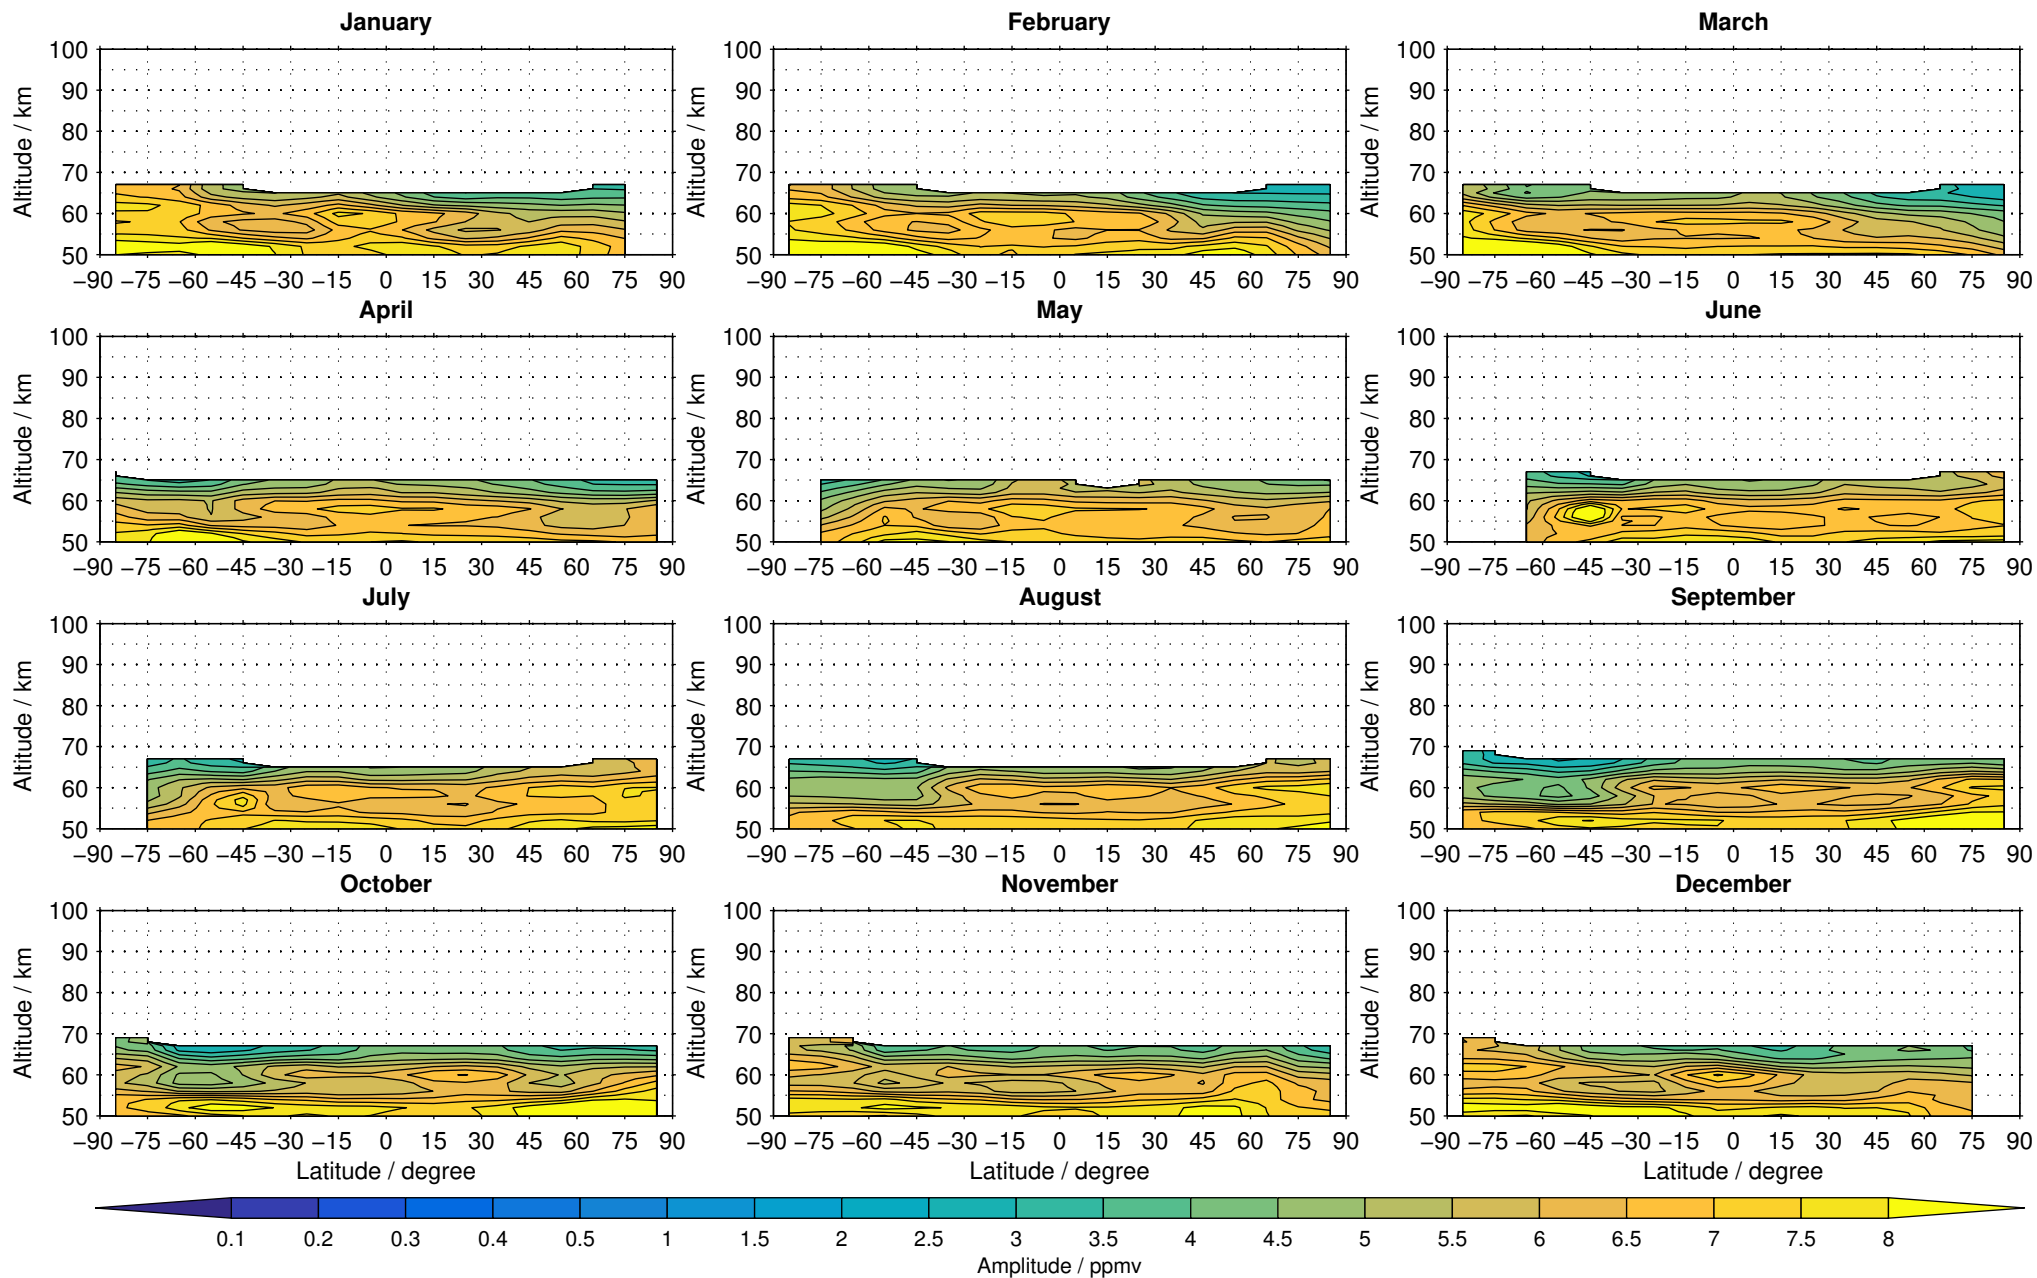

Envisat/MIPAS (IMKIAA) V5H v20 NOM daytime water vapour distribution for 2002

Creation Time:
14-03-2017
10:29:42 LT

Envisat/MIPAS (IMKIAA) V5H v20 NOM daytime water vapour distribution for 2003

Creation Time:
14-03-2017
10:29:43 LT

Envisat/MIPAS (IMKIAA) V5H v20 NOM daytime water vapour distribution for 2004

Creation Time:
14-03-2017
10:29:44 LT