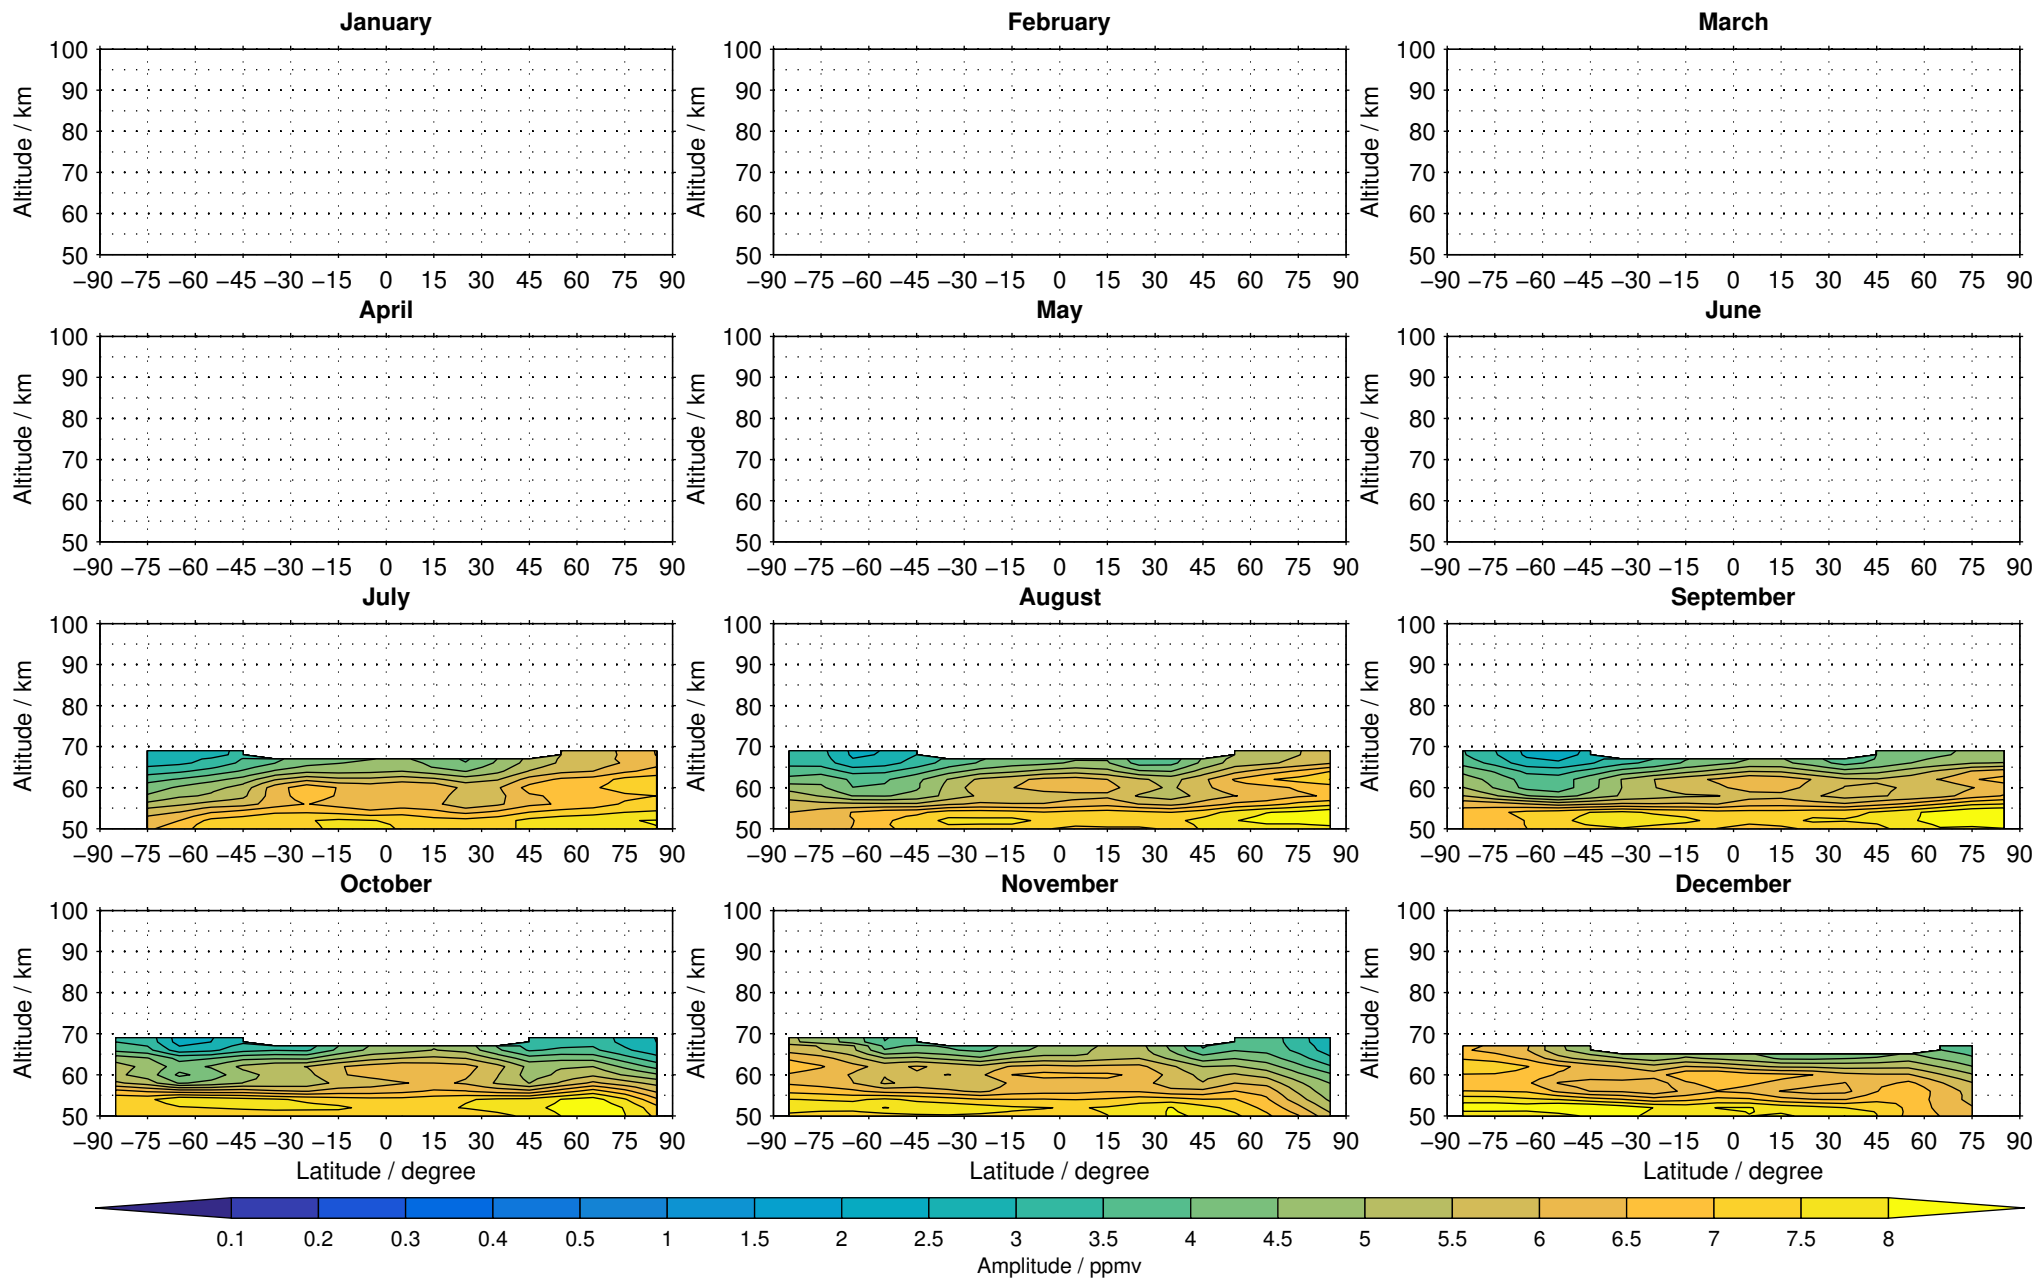

Envisat/MIPAS (IMKIAA) V5H v20 NOM daytime water vapour distribution for 2002

Creation Time:
14-03-2017
10:29:42 LT

Envisat/MIPAS (IMKIAA) V5H v20 NOM daytime water vapour distribution for 2003

Creation Time:
14-03-2017
10:29:43 LT

Envisat/MIPAS (IMKIAA) V5H v20 NOM daytime water vapour distribution for 2004

Creation Time:
14-03-2017
10:29:44 LT