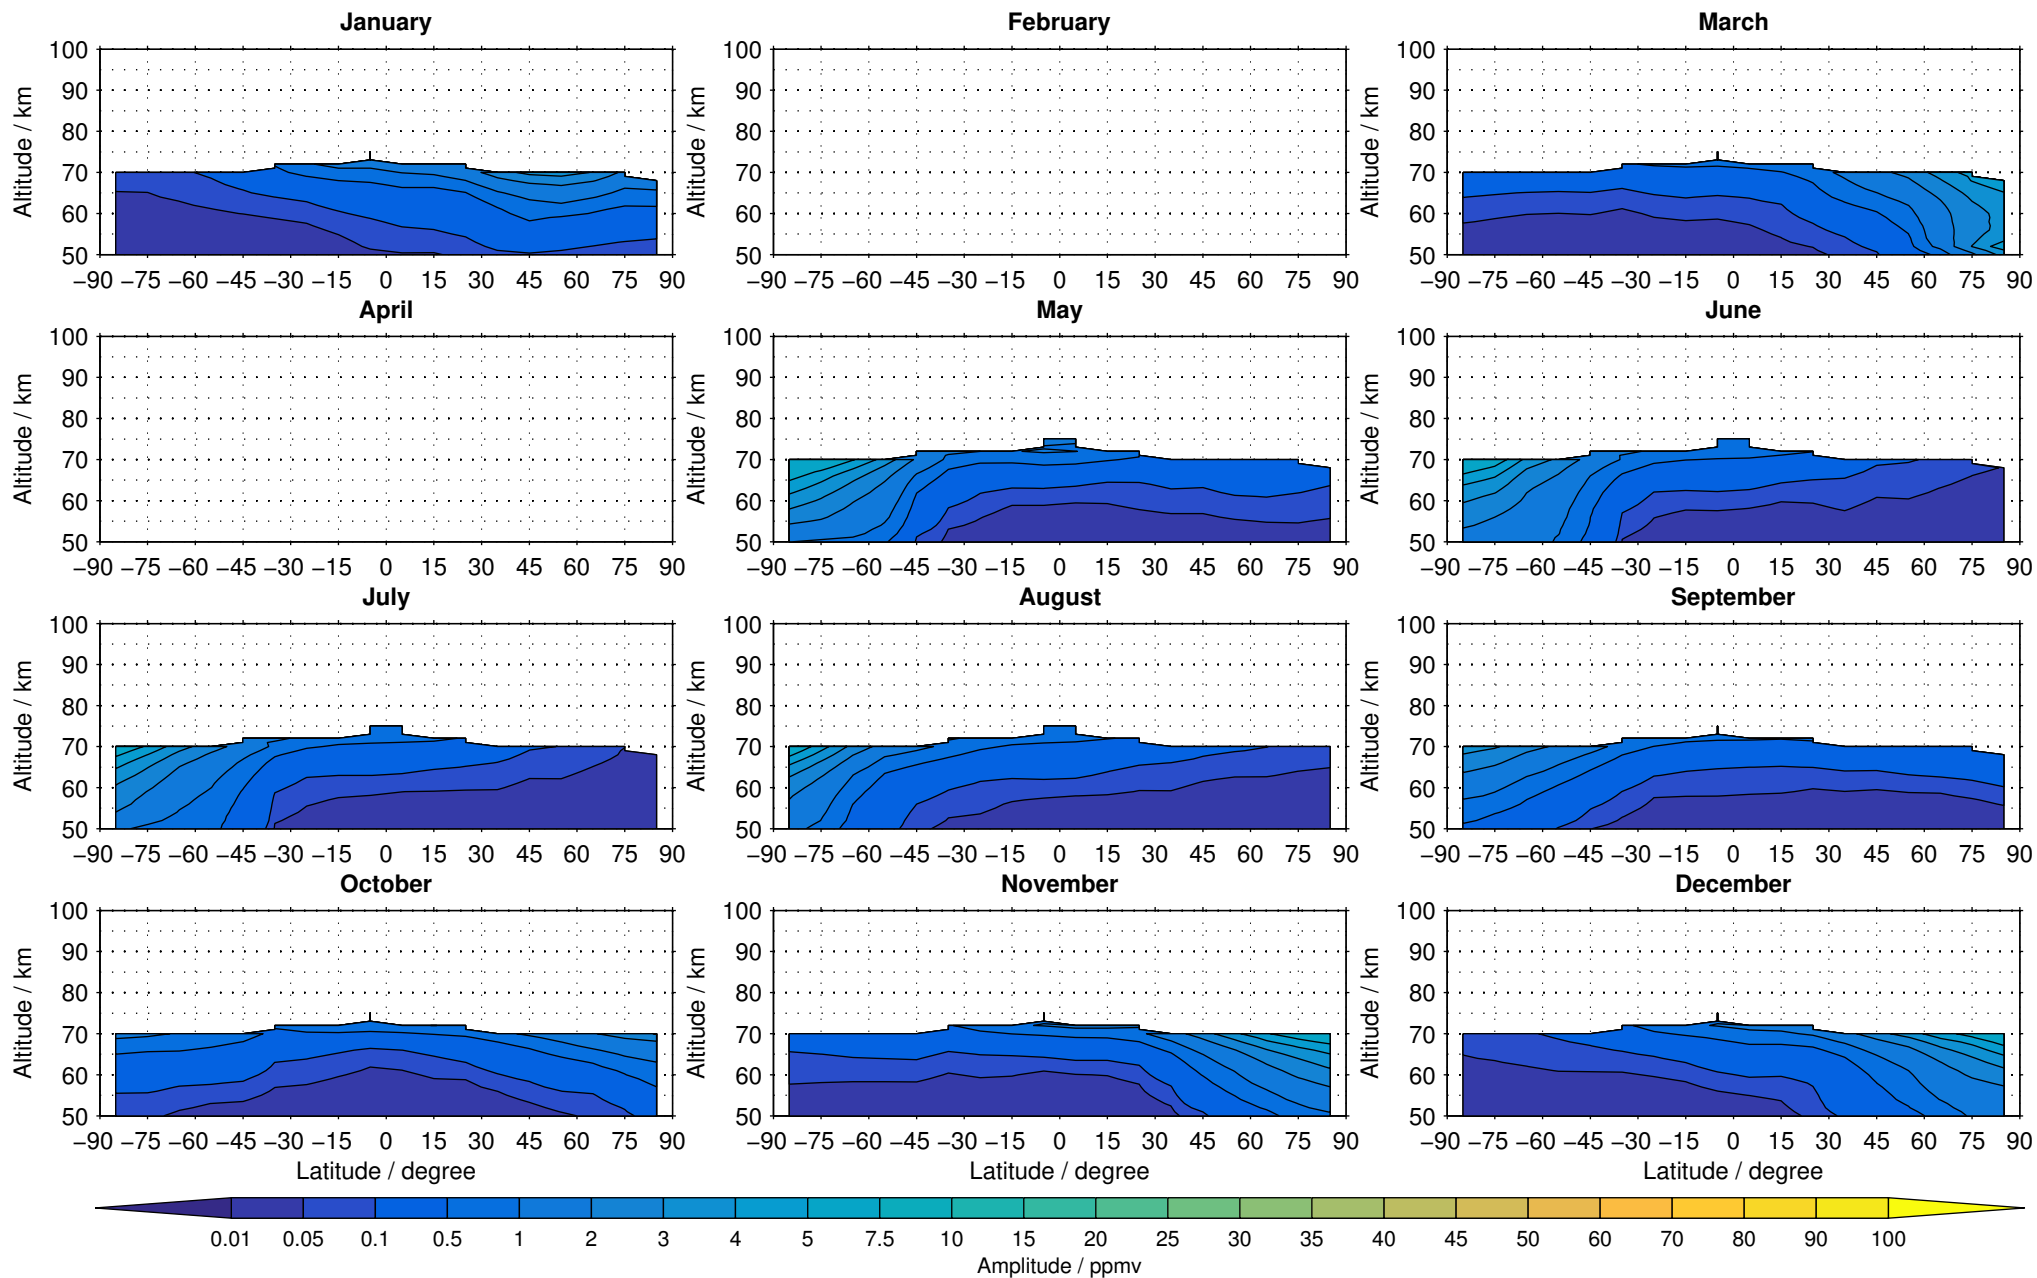

Envisat/MIPAS (IMKIAA) V5R v220/221 NOM carbon monoxide distribution for 2005

Creation Time:
11-04-2017
21:26:54 LT

Envisat/MIPAS (IMKIAA) V5R v220/221 NOM carbon monoxide distribution for 2006

Creation Time:
11-04-2017
21:26:55 LT

Envisat/MIPAS (IMKIAA) V5R v220/221 NOM carbon monoxide distribution for 2007

Creation Time:
11-04-2017
21:26:56 LT

Envisat/MIPAS (IMKIAA) V5R v220/221 NOM carbon monoxide distribution for 2008

Creation Time:
11-04-2017
21:26:57 LT