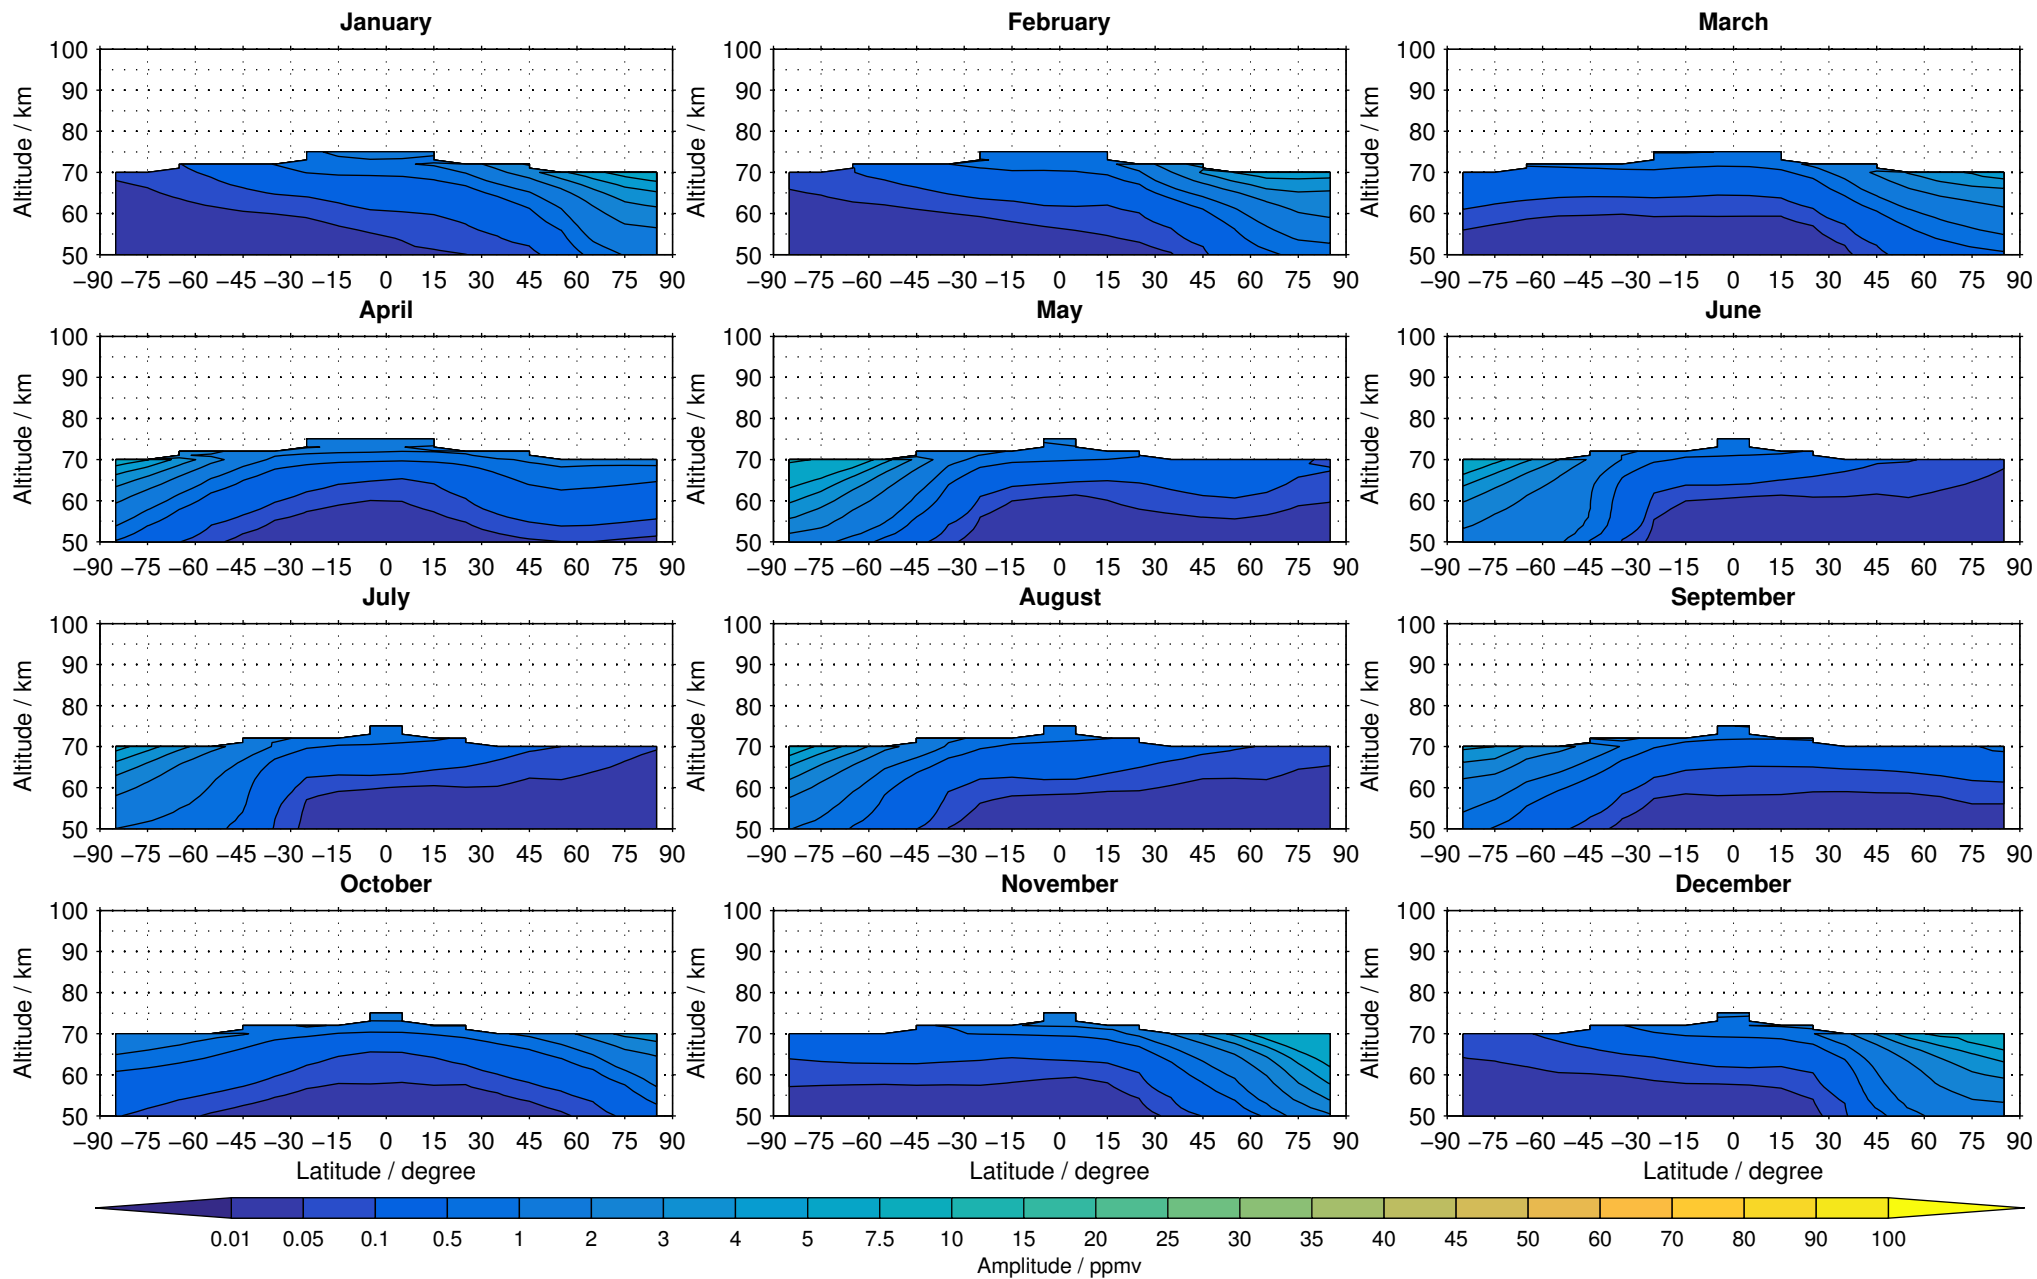

Envisat/MIPAS (IMKIAA) V5R v220/221 NOM carbon monoxide distribution for 2011

Creation Time:
11-04-2017
21:26:59 LT