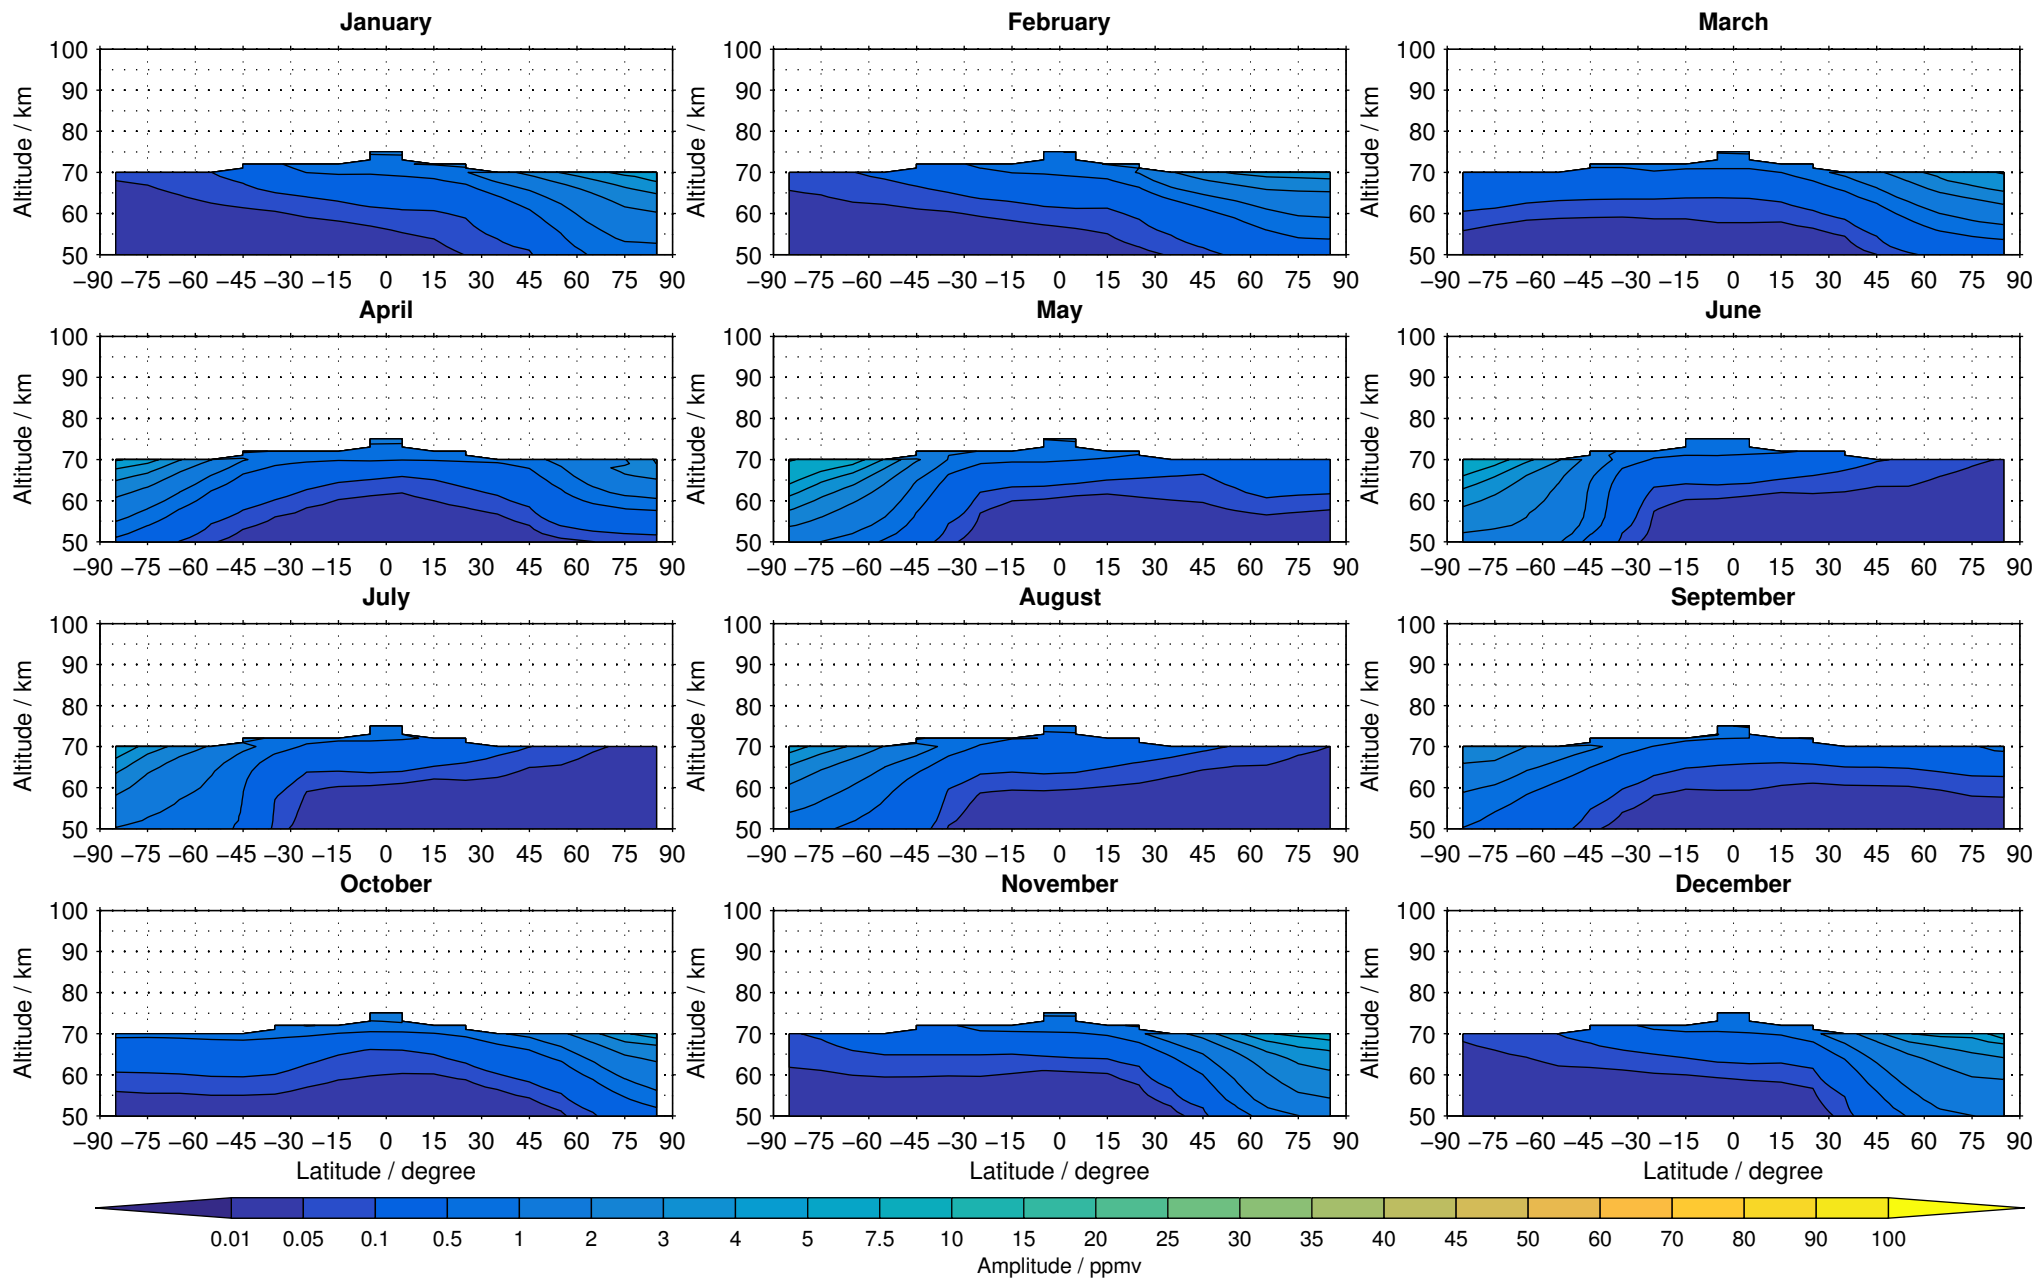

Envisat/MIPAS (IMKIAA) V5R v220/221 NOM carbon monoxide distribution for 2005

Creation Time:
11-04-2017
21:26:54 LT

Envisat/MIPAS (IMKIAA) V5R v220/221 NOM carbon monoxide distribution for 2006

Creation Time:
11-04-2017
21:26:55 LT

Envisat/MIPAS (IMKIAA) V5R v220/221 NOM carbon monoxide distribution for 2007

Creation Time:
11-04-2017
21:26:56 LT

Envisat/MIPAS (IMKIAA) V5R v220/221 NOM carbon monoxide distribution for 2008

Creation Time:
11-04-2017
21:26:57 LT