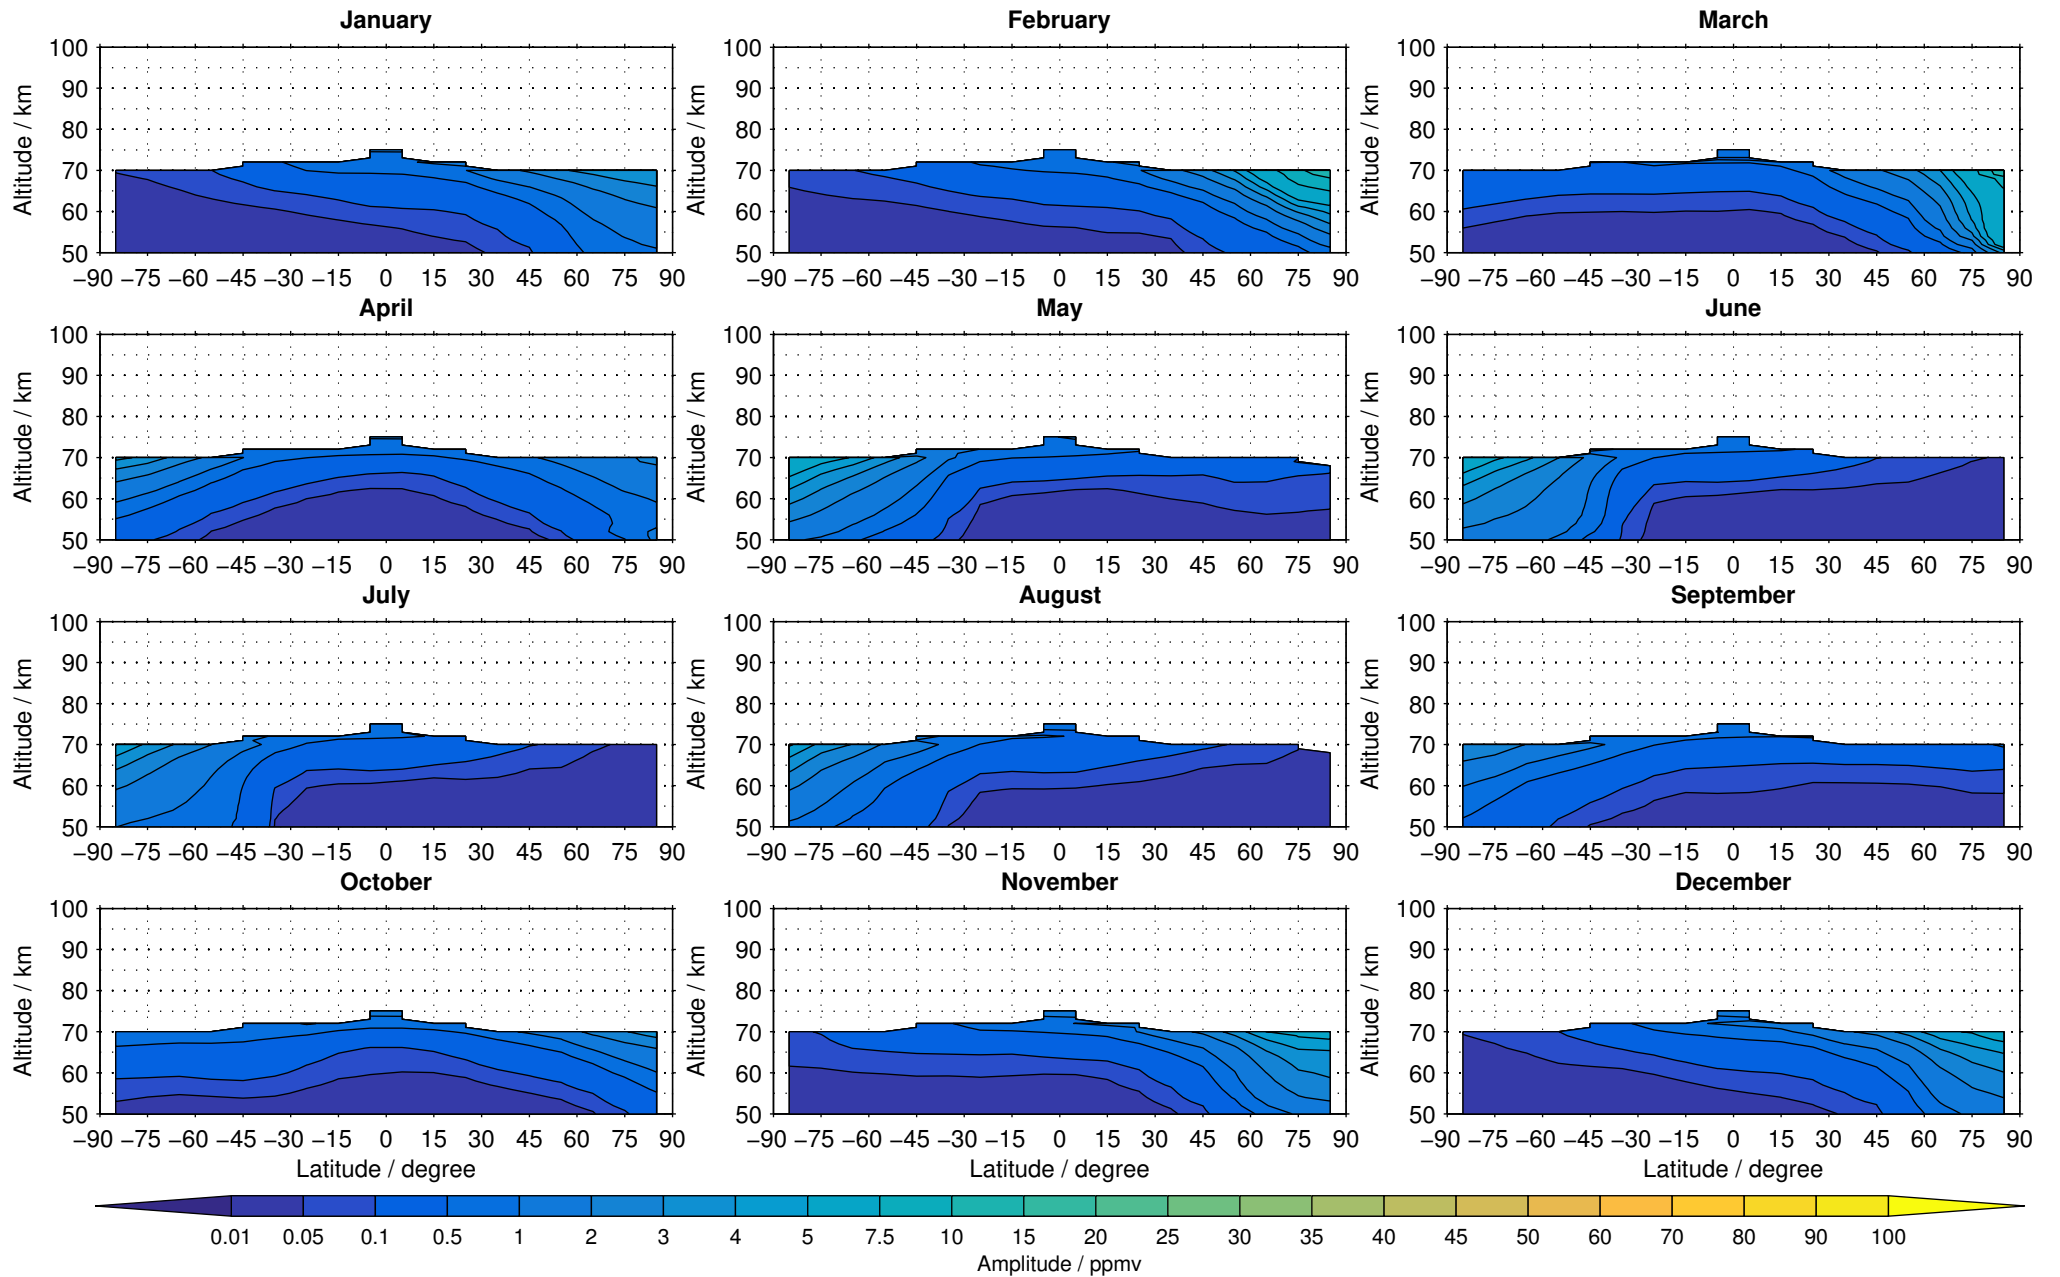

Envisat/MIPAS (IMKIAA) V5R v220/221 NOM carbon monoxide distribution for 2007

Creation Time:
11-04-2017
21:26:56 LT

Envisat/MIPAS (IMKIAA) V5R v220/221 NOM carbon monoxide distribution for 2008

Creation Time:
11-04-2017
21:26:57 LT

Envisat/MIPAS (IMKIAA) V5R v220/221 NOM carbon monoxide distribution for 2009

Creation Time:
11-04-2017
21:26:57 LT

Envisat/MIPAS (IMKIAA) V5R v220/221 NOM carbon monoxide distribution for 2010

Creation Time:
11-04-2017
21:26:58 LT