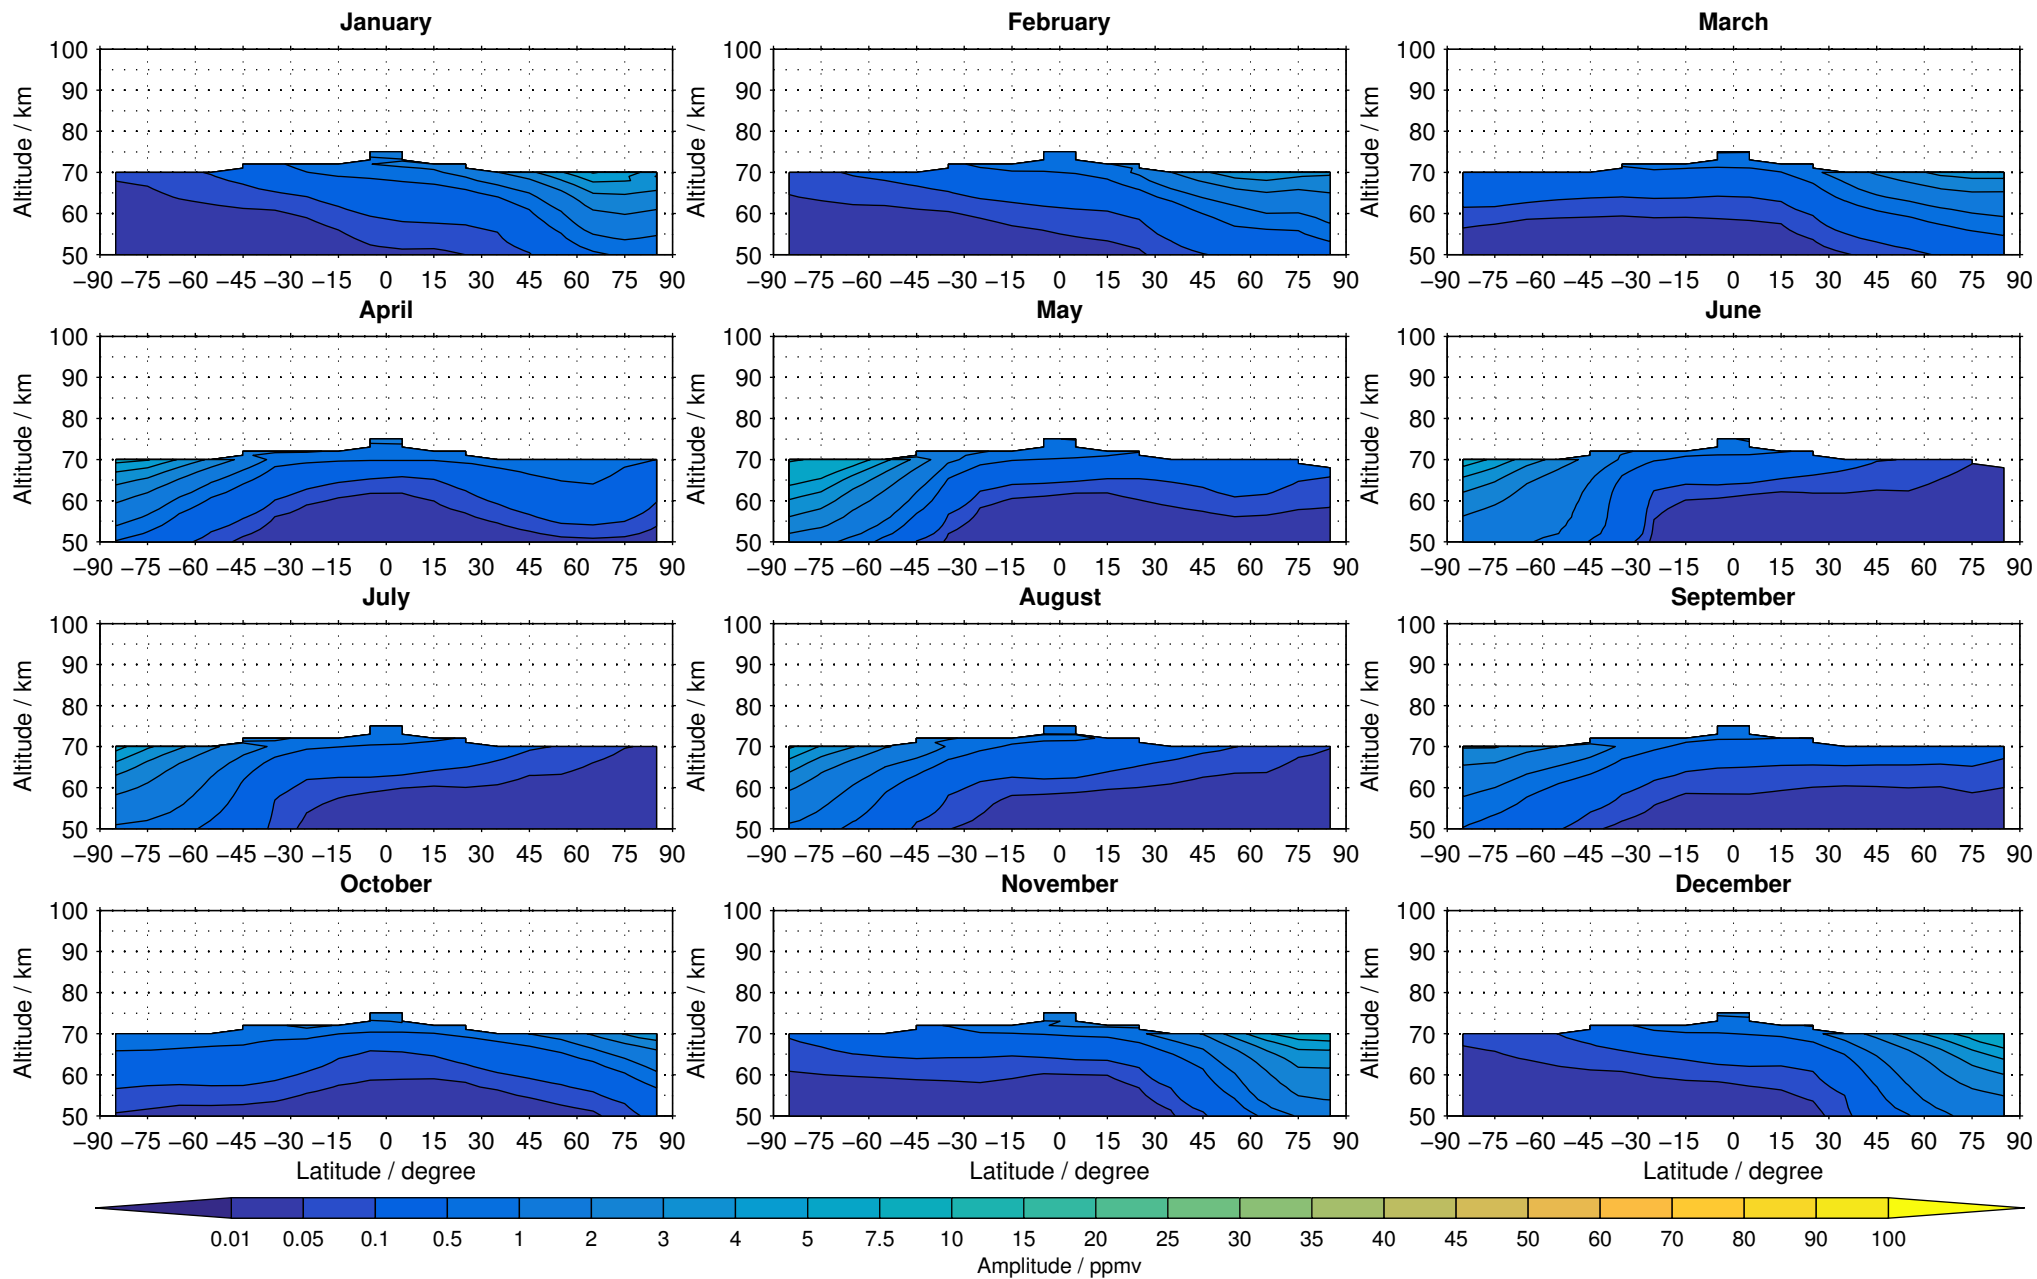

Envisat/MIPAS (IMKIAA) V5R v220/221 NOM carbon monoxide distribution for 2005

Creation Time:
11-04-2017
21:26:54 LT

Envisat/MIPAS (IMKIAA) V5R v220/221 NOM carbon monoxide distribution for 2006

Creation Time:
11-04-2017
21:26:55 LT

Envisat/MIPAS (IMKIAA) V5R v220/221 NOM carbon monoxide distribution for 2007

Creation Time:
11-04-2017
21:26:56 LT

Envisat/MIPAS (IMKIAA) V5R v220/221 NOM carbon monoxide distribution for 2008

Creation Time:
11-04-2017
21:26:57 LT