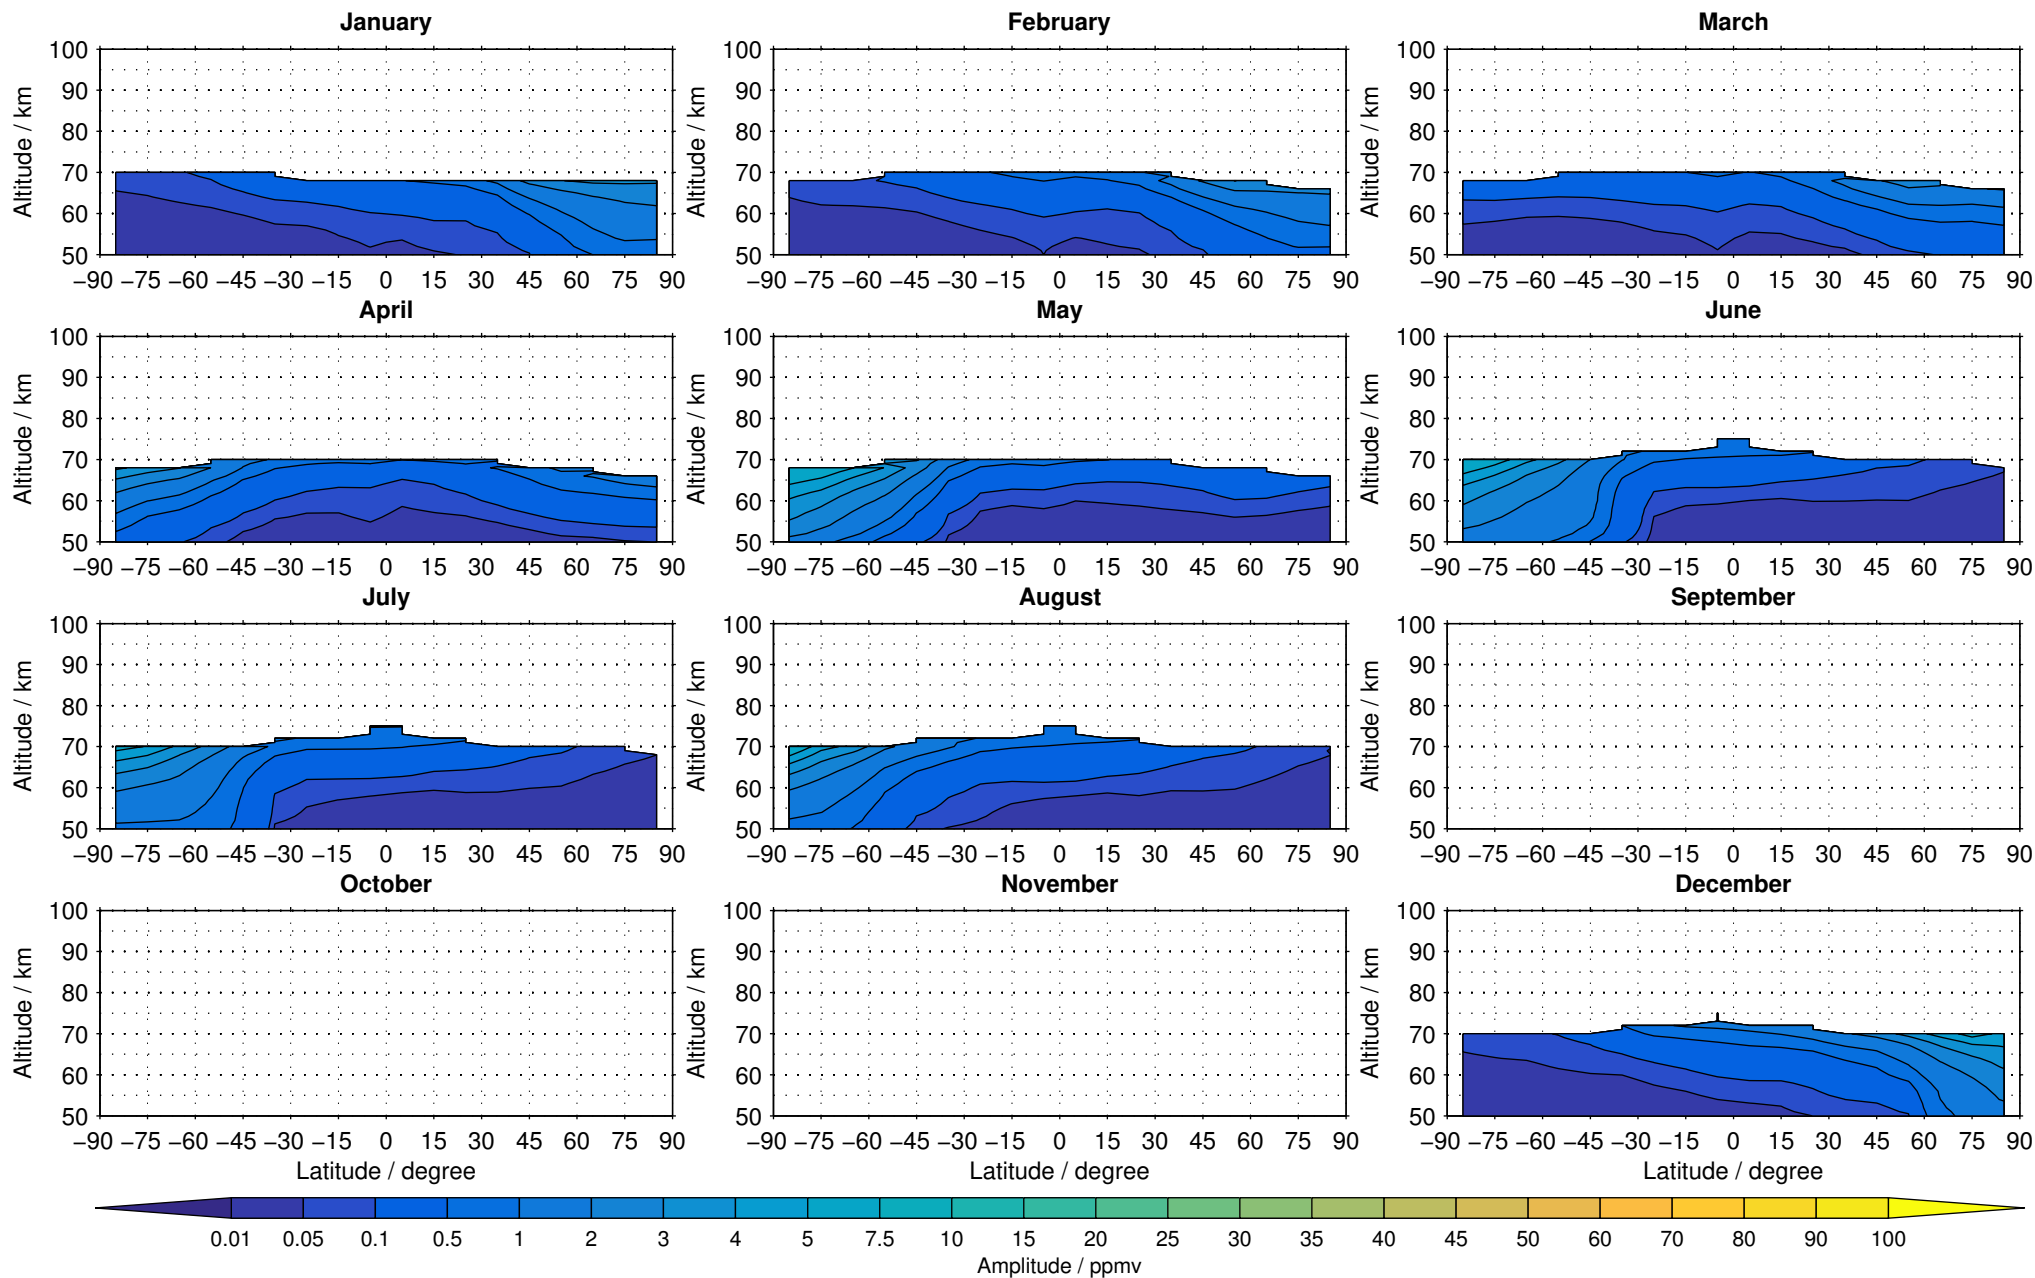

Envisat/MIPAS (IMKIAA) V5R v220/221 NOM carbon monoxide distribution for 2005

Creation Time:
11-04-2017
21:26:54 LT

Envisat/MIPAS (IMKIAA) V5R v220/221 NOM carbon monoxide distribution for 2006

Creation Time:
11-04-2017
21:26:55 LT

Envisat/MIPAS (IMKIAA) V5R v220/221 NOM carbon monoxide distribution for 2007

Creation Time:
11-04-2017
21:26:56 LT

Envisat/MIPAS (IMKIAA) V5R v220/221 NOM carbon monoxide distribution for 2008

Creation Time:
11-04-2017
21:26:57 LT