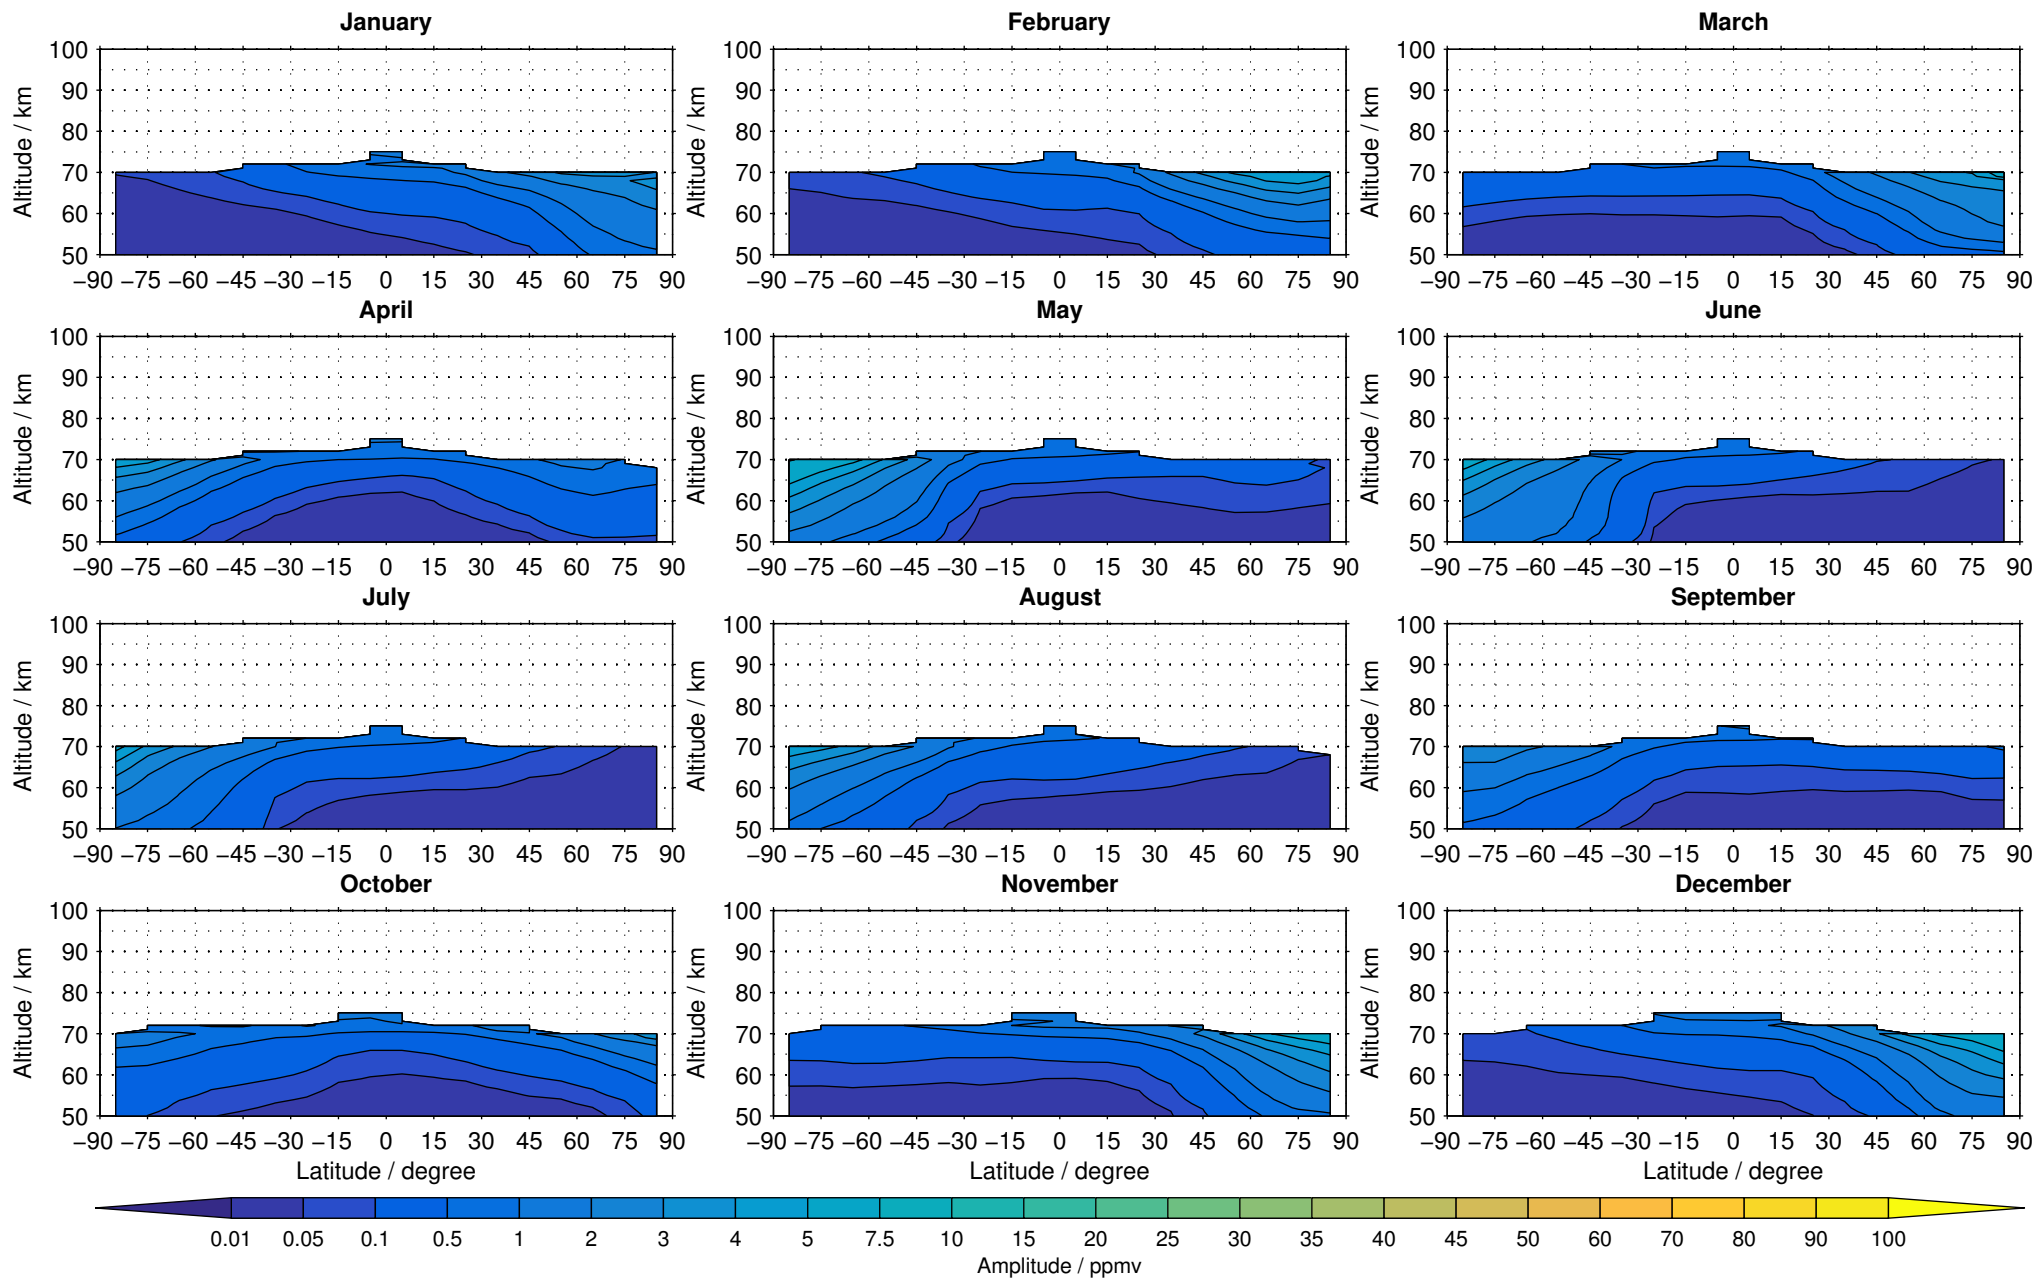

Envisat/MIPAS (IMKIAA) V5R v220/221 NOM carbon monoxide distribution for 2007

Creation Time:
11-04-2017
21:26:56 LT

Envisat/MIPAS (IMKIAA) V5R v220/221 NOM carbon monoxide distribution for 2008

Creation Time:
11-04-2017
21:26:57 LT

Envisat/MIPAS (IMKIAA) V5R v220/221 NOM carbon monoxide distribution for 2009

Creation Time:
11-04-2017
21:26:57 LT

Envisat/MIPAS (IMKIAA) V5R v220/221 NOM carbon monoxide distribution for 2010

Creation Time:
11-04-2017
21:26:58 LT