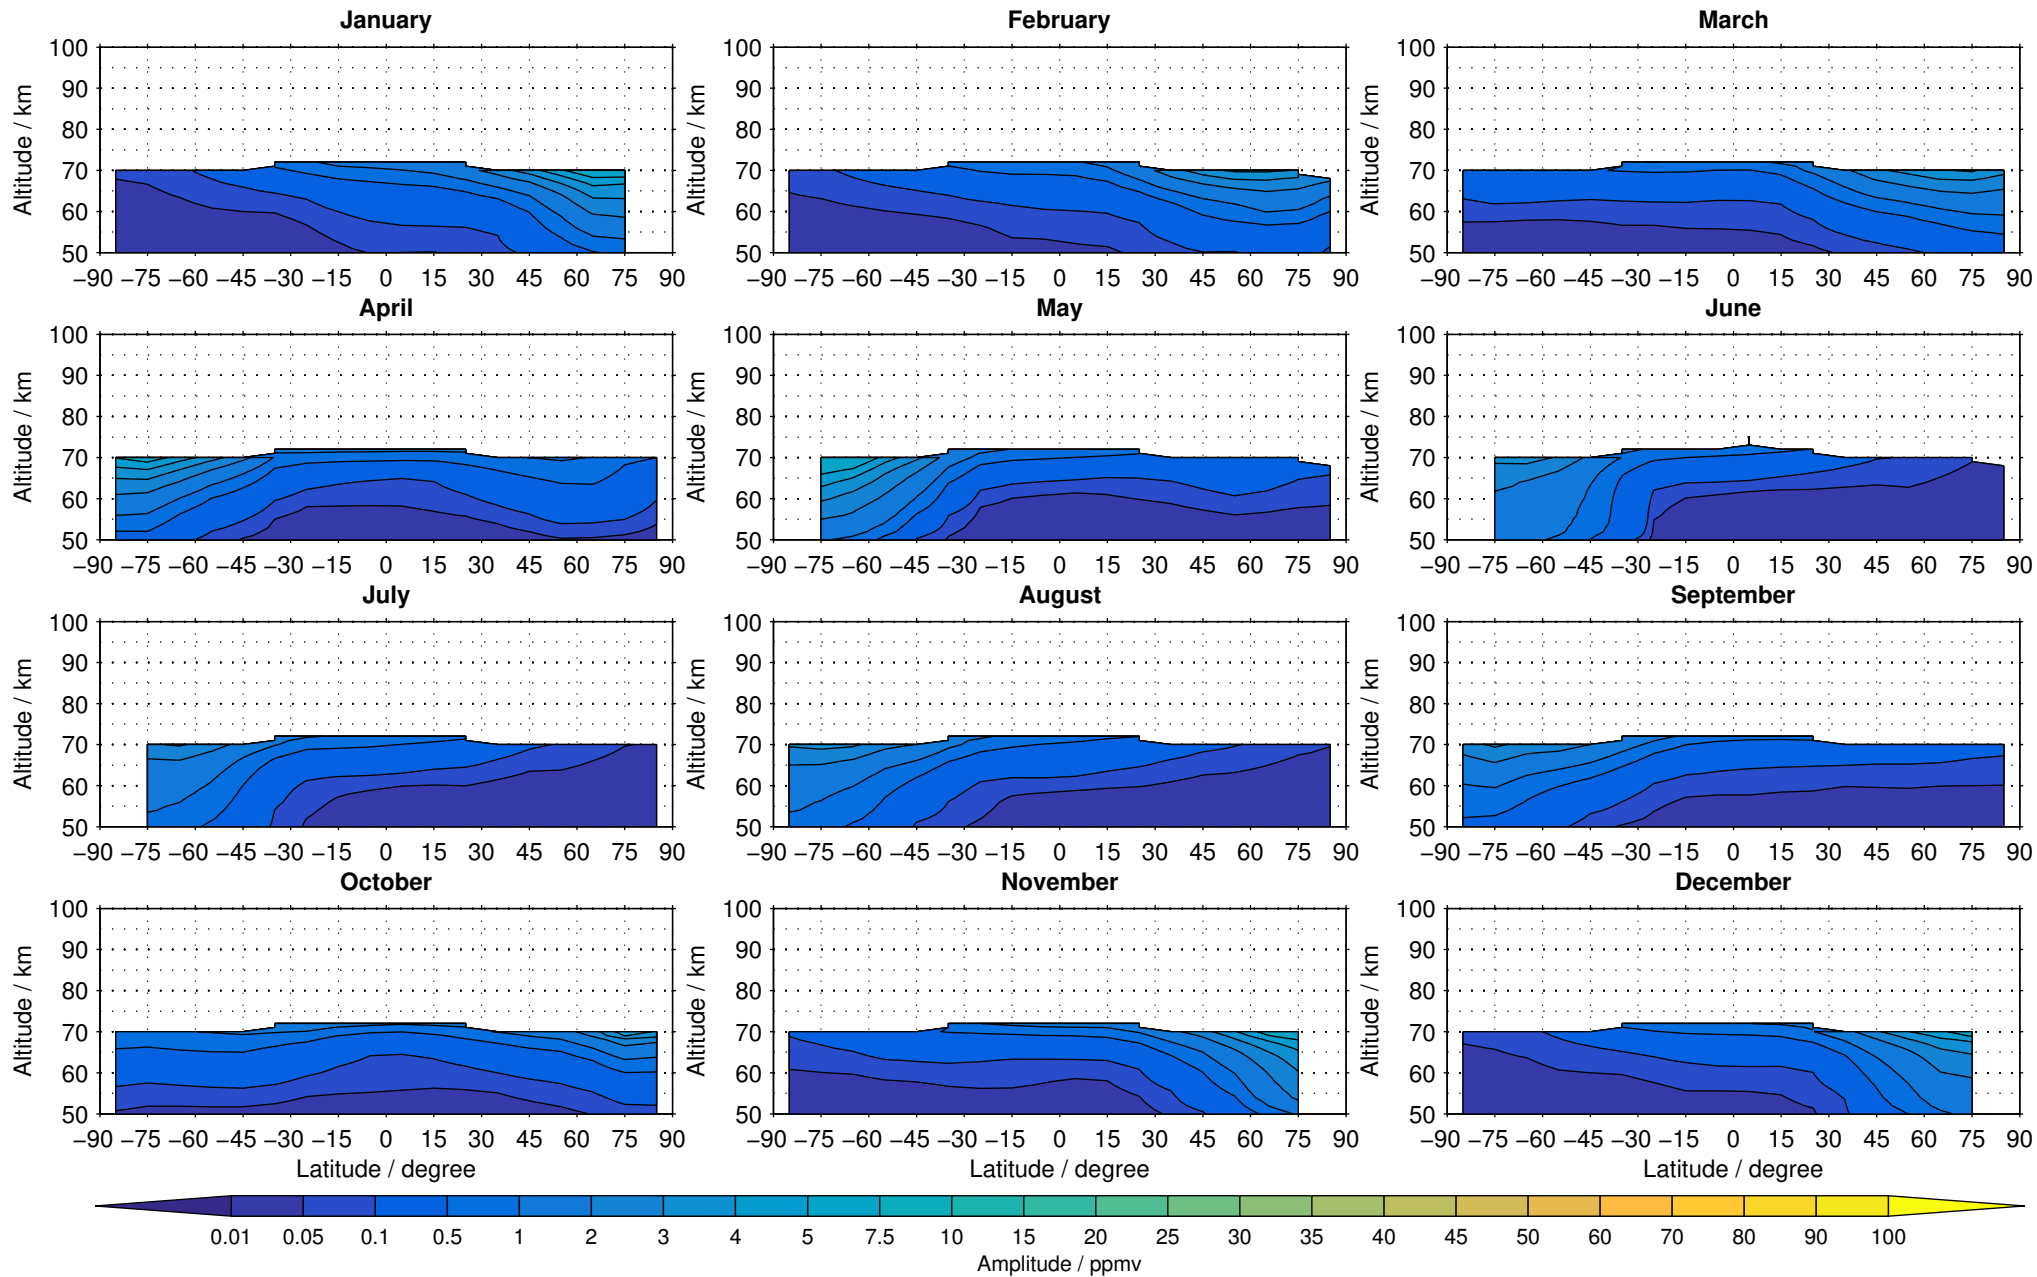

Envisat/MIPAS (IMKIAA) V5R v220/221 NOM daytime carbon monoxide distribution for 2005

Creation Time:
11-04-2017
21:27:21 LT

Envisat/MIPAS (IMKIAA) V5R v220/221 NOM daytime carbon monoxide distribution for 2006

Creation Time:
11-04-2017
21:27:22 LT

Envisat/MIPAS (IMKIAA) V5R v220/221 NOM daytime carbon monoxide distribution for 2007

Creation Time:
11-04-2017
21:27:22 LT

Envisat/MIPAS (IMKIAA) V5R v220/221 NOM daytime carbon monoxide distribution for 2008