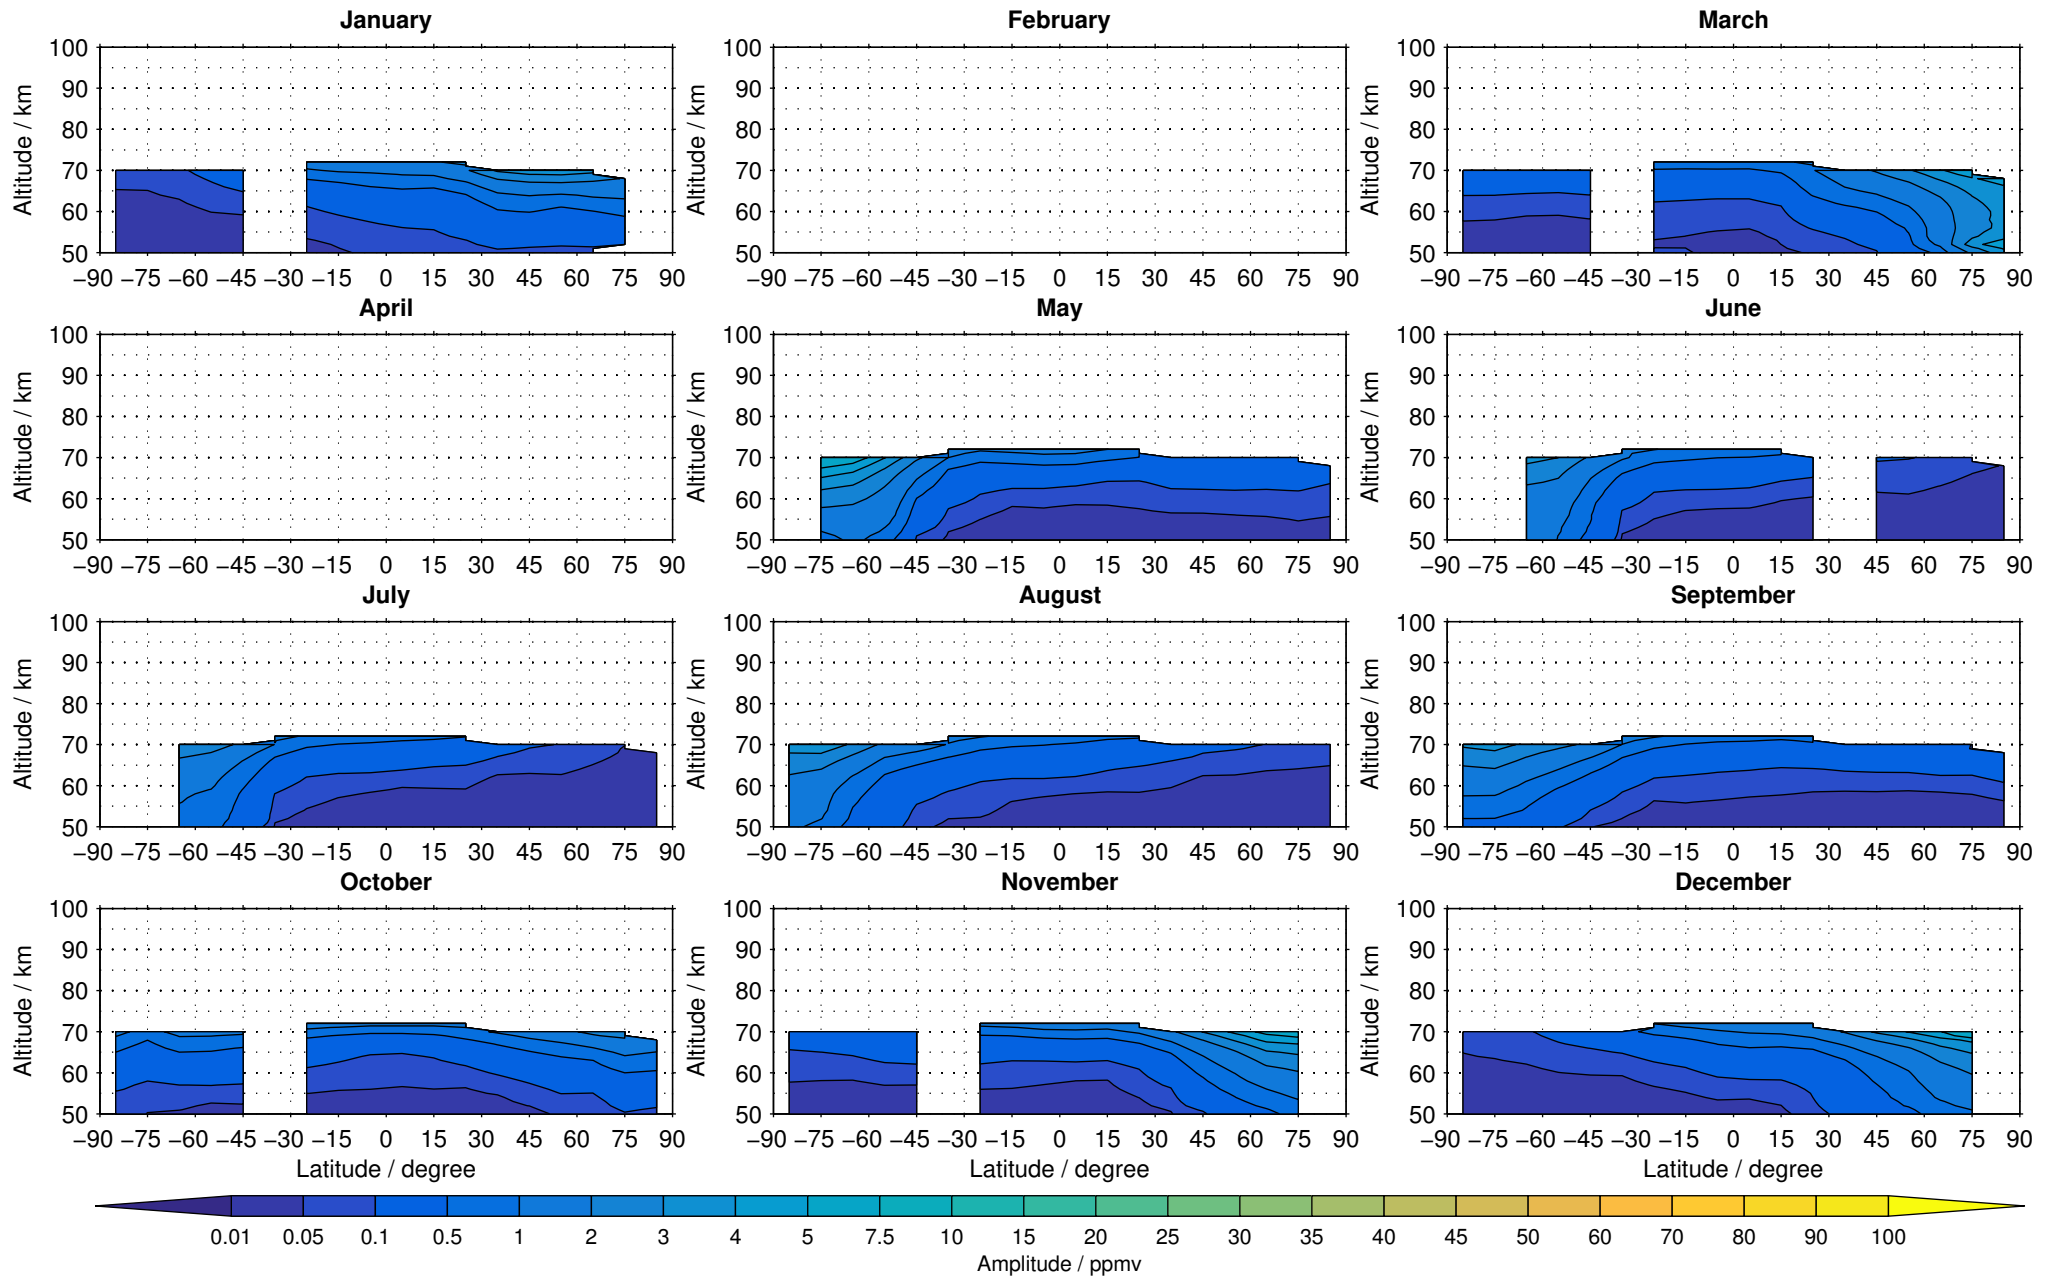

Envisat/MIPAS (IMKIAA) V5R v220/221 NOM daytime carbon monoxide distribution for 2005

Creation Time:
11-04-2017
21:27:21 LT

Envisat/MIPAS (IMKIAA) V5R v220/221 NOM daytime carbon monoxide distribution for 2006

Creation Time:
11-04-2017
21:27:22 LT

Envisat/MIPAS (IMKIAA) V5R v220/221 NOM daytime carbon monoxide distribution for 2007

Creation Time:
11-04-2017
21:27:22 LT

Envisat/MIPAS (IMKIAA) V5R v220/221 NOM daytime carbon monoxide distribution for 2008