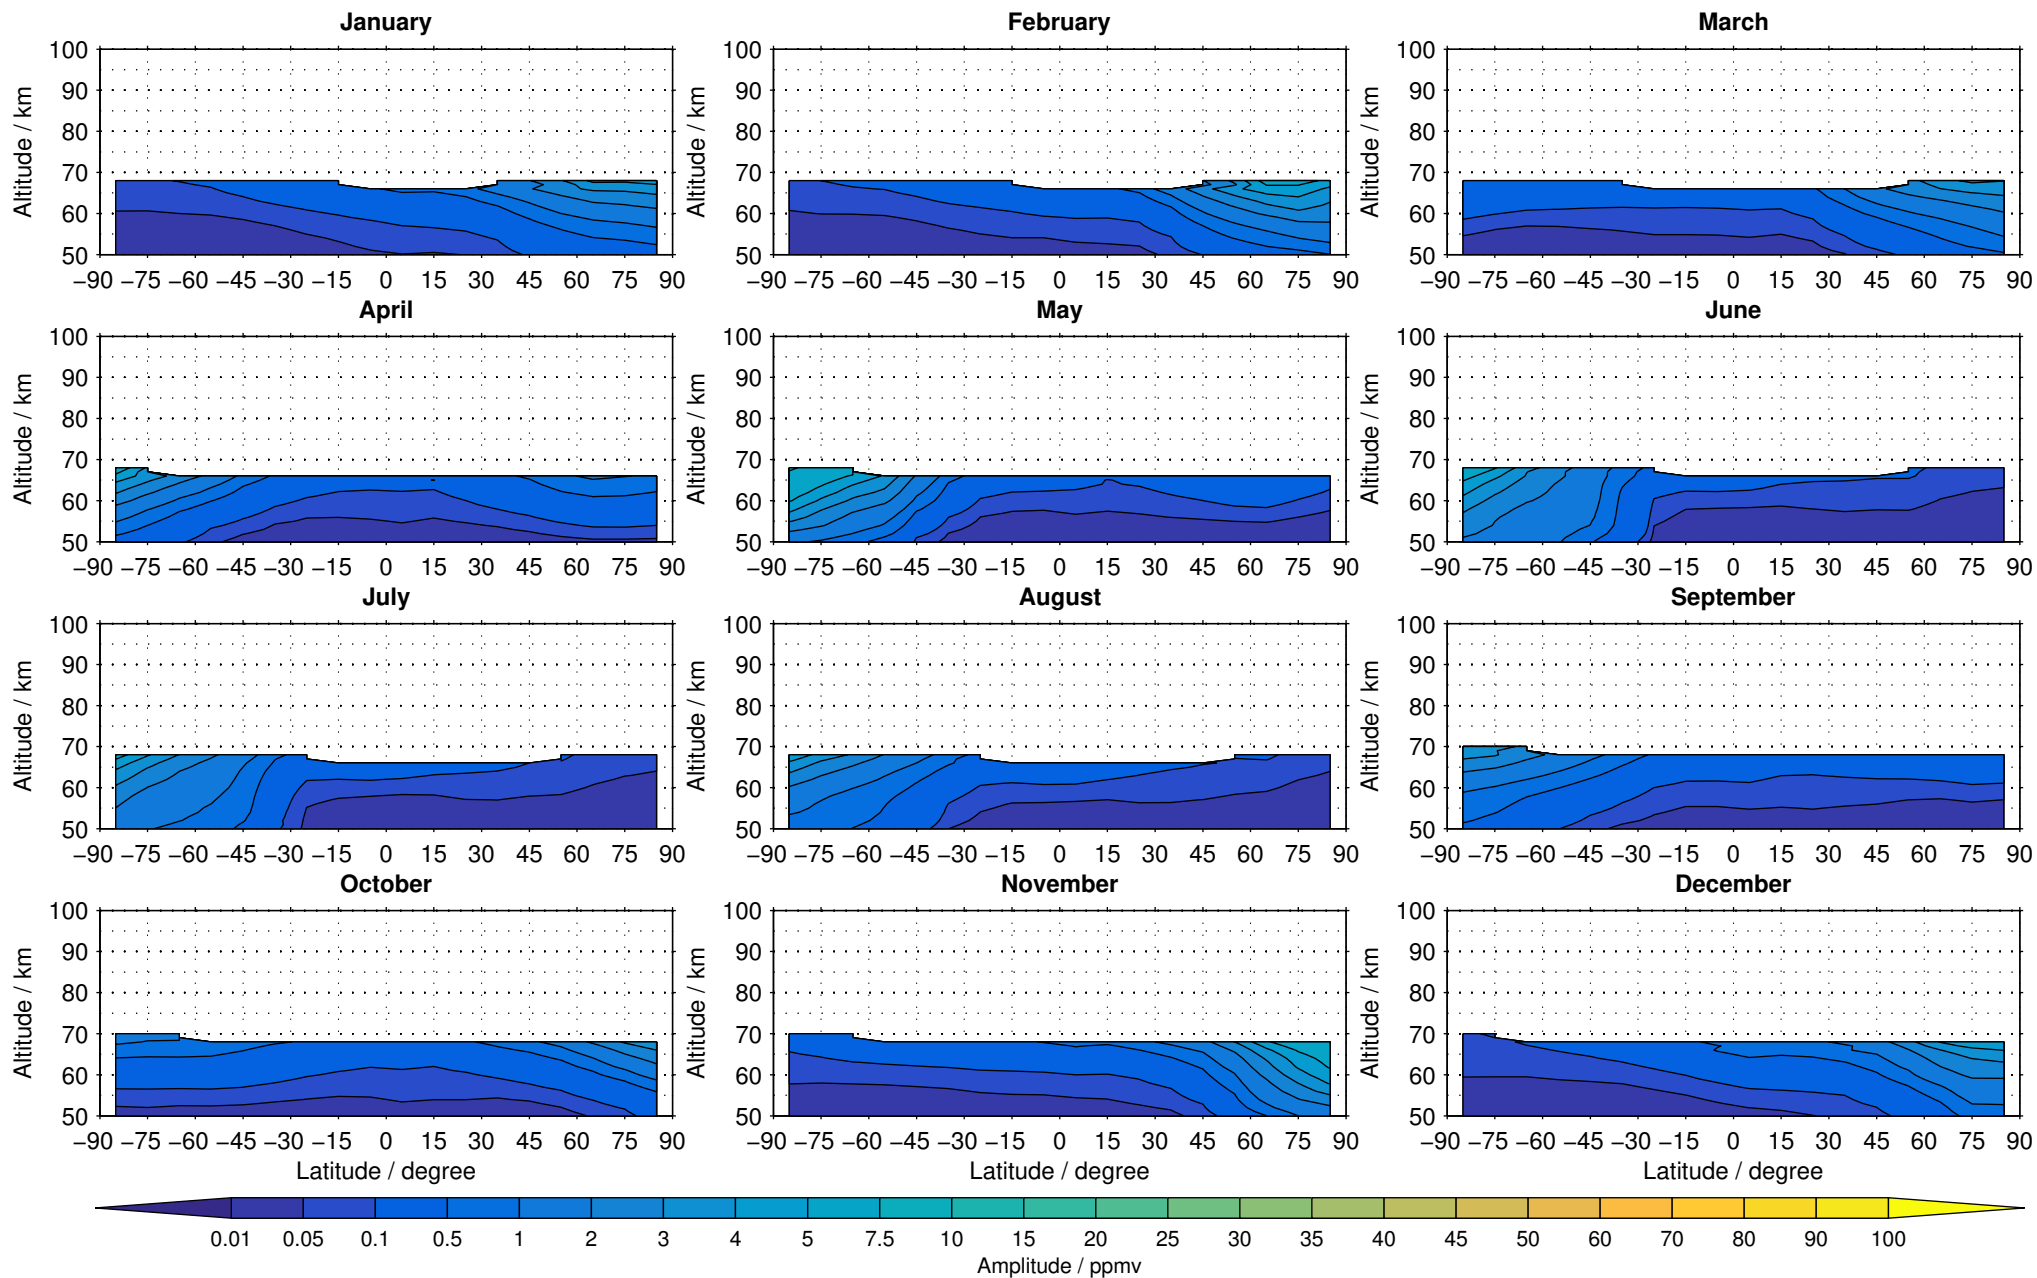

Envisat/MIPAS (IMKIAA) V5H v20 NOM carbon monoxide distribution for 2002

Creation Time:
11-04-2017
21:26:13 LT

Envisat/MIPAS (IMKIAA) V5H v20 NOM carbon monoxide distribution for 2003

Creation Time:
11-04-2017
21:26:14 LT

Envisat/MIPAS (IMKIAA) V5H v20 NOM carbon monoxide distribution for 2004

Creation Time:
11-04-2017
21:26:15 LT