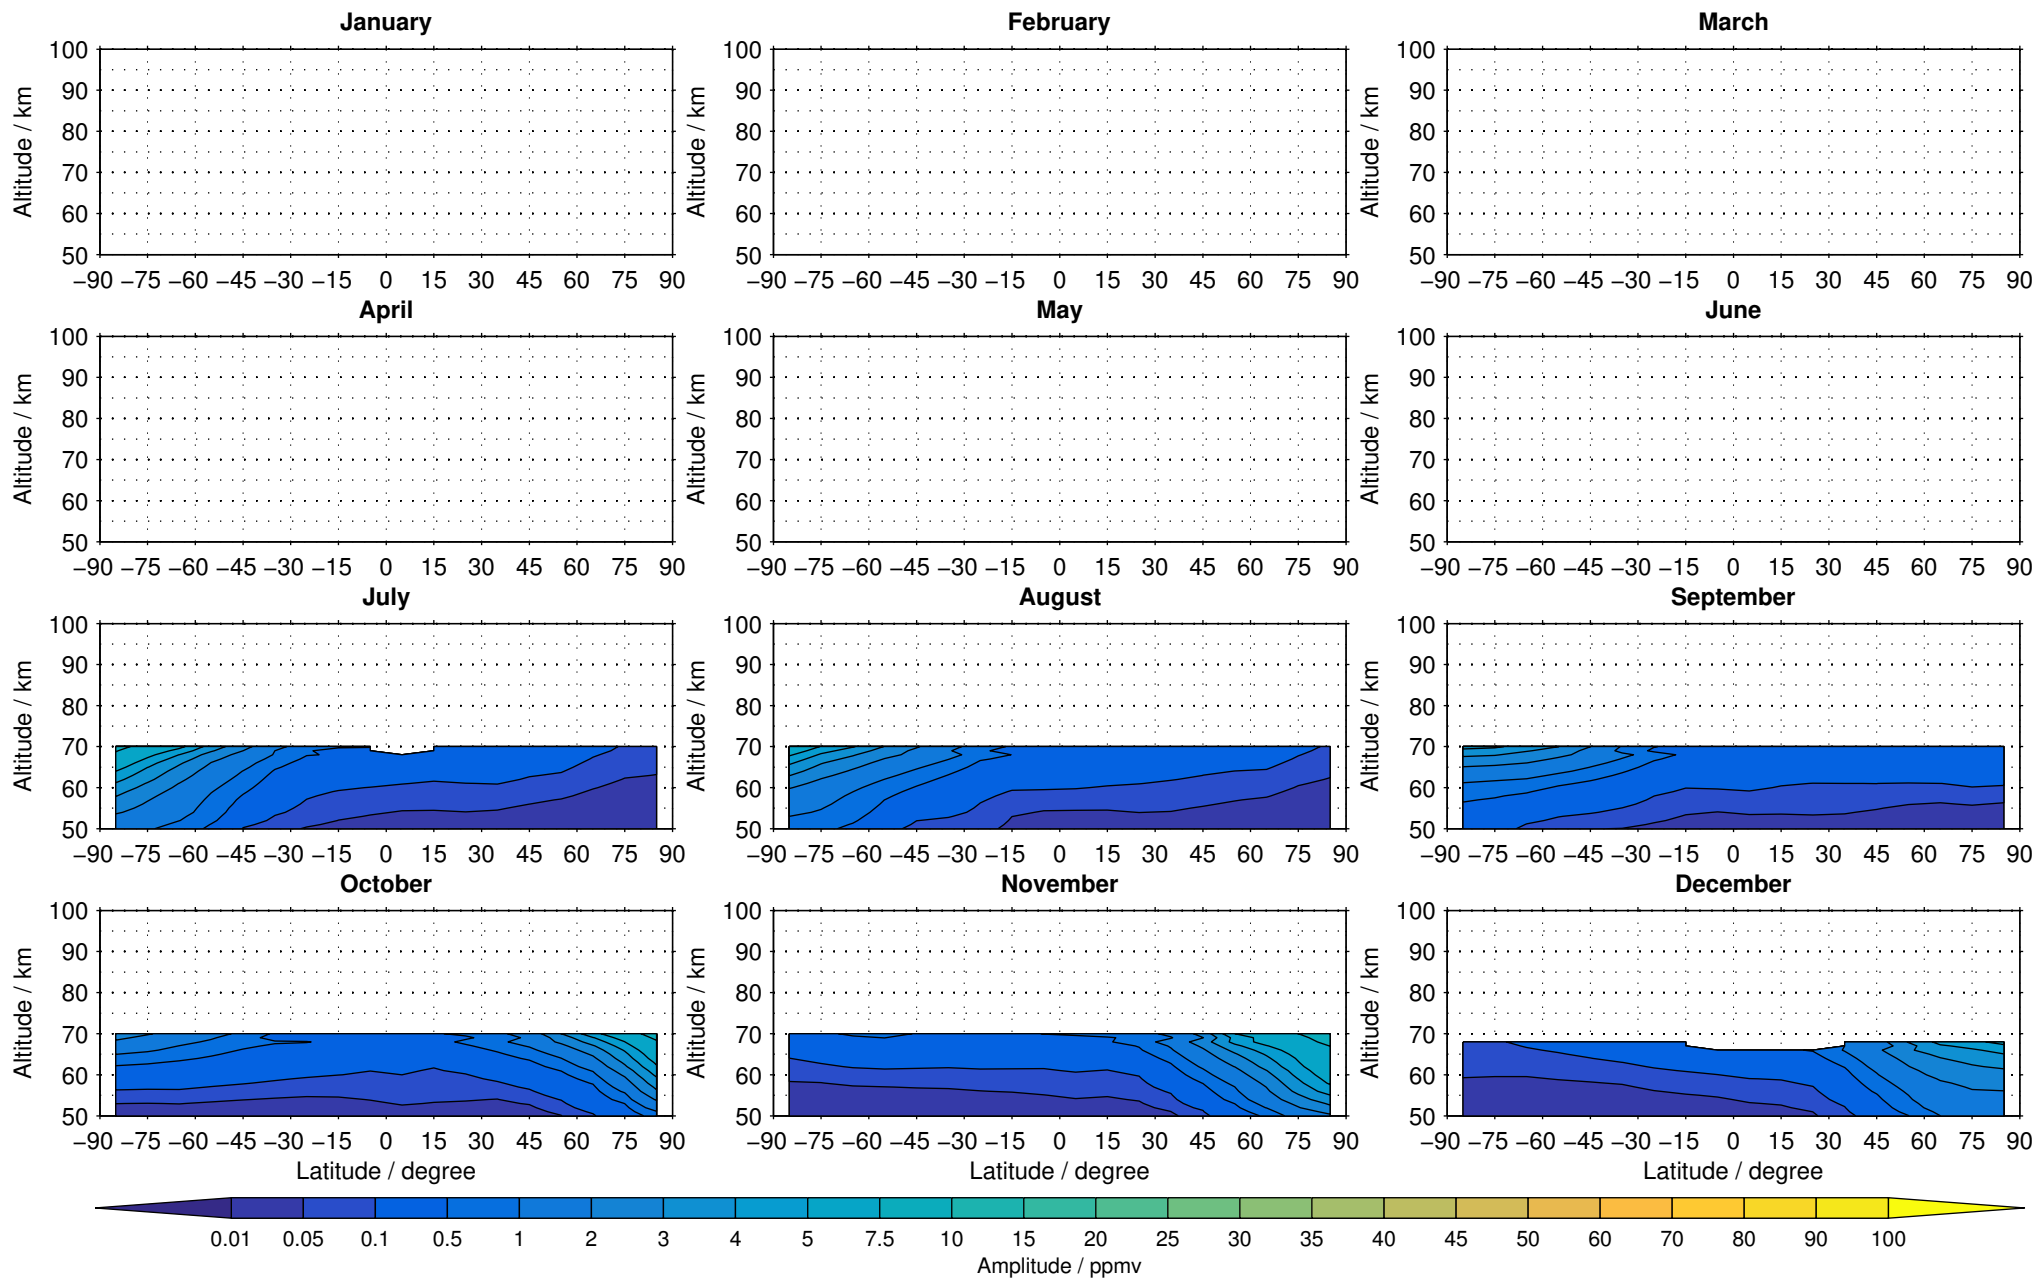

Envisat/MIPAS (IMKIAA) V5H v20 NOM carbon monoxide distribution for 2002

Creation Time:
11-04-2017
21:26:13 LT

Envisat/MIPAS (IMKIAA) V5H v20 NOM carbon monoxide distribution for 2003

Creation Time:
11-04-2017
21:26:14 LT

Envisat/MIPAS (IMKIAA) V5H v20 NOM carbon monoxide distribution for 2004

Creation Time:
11-04-2017
21:26:15 LT