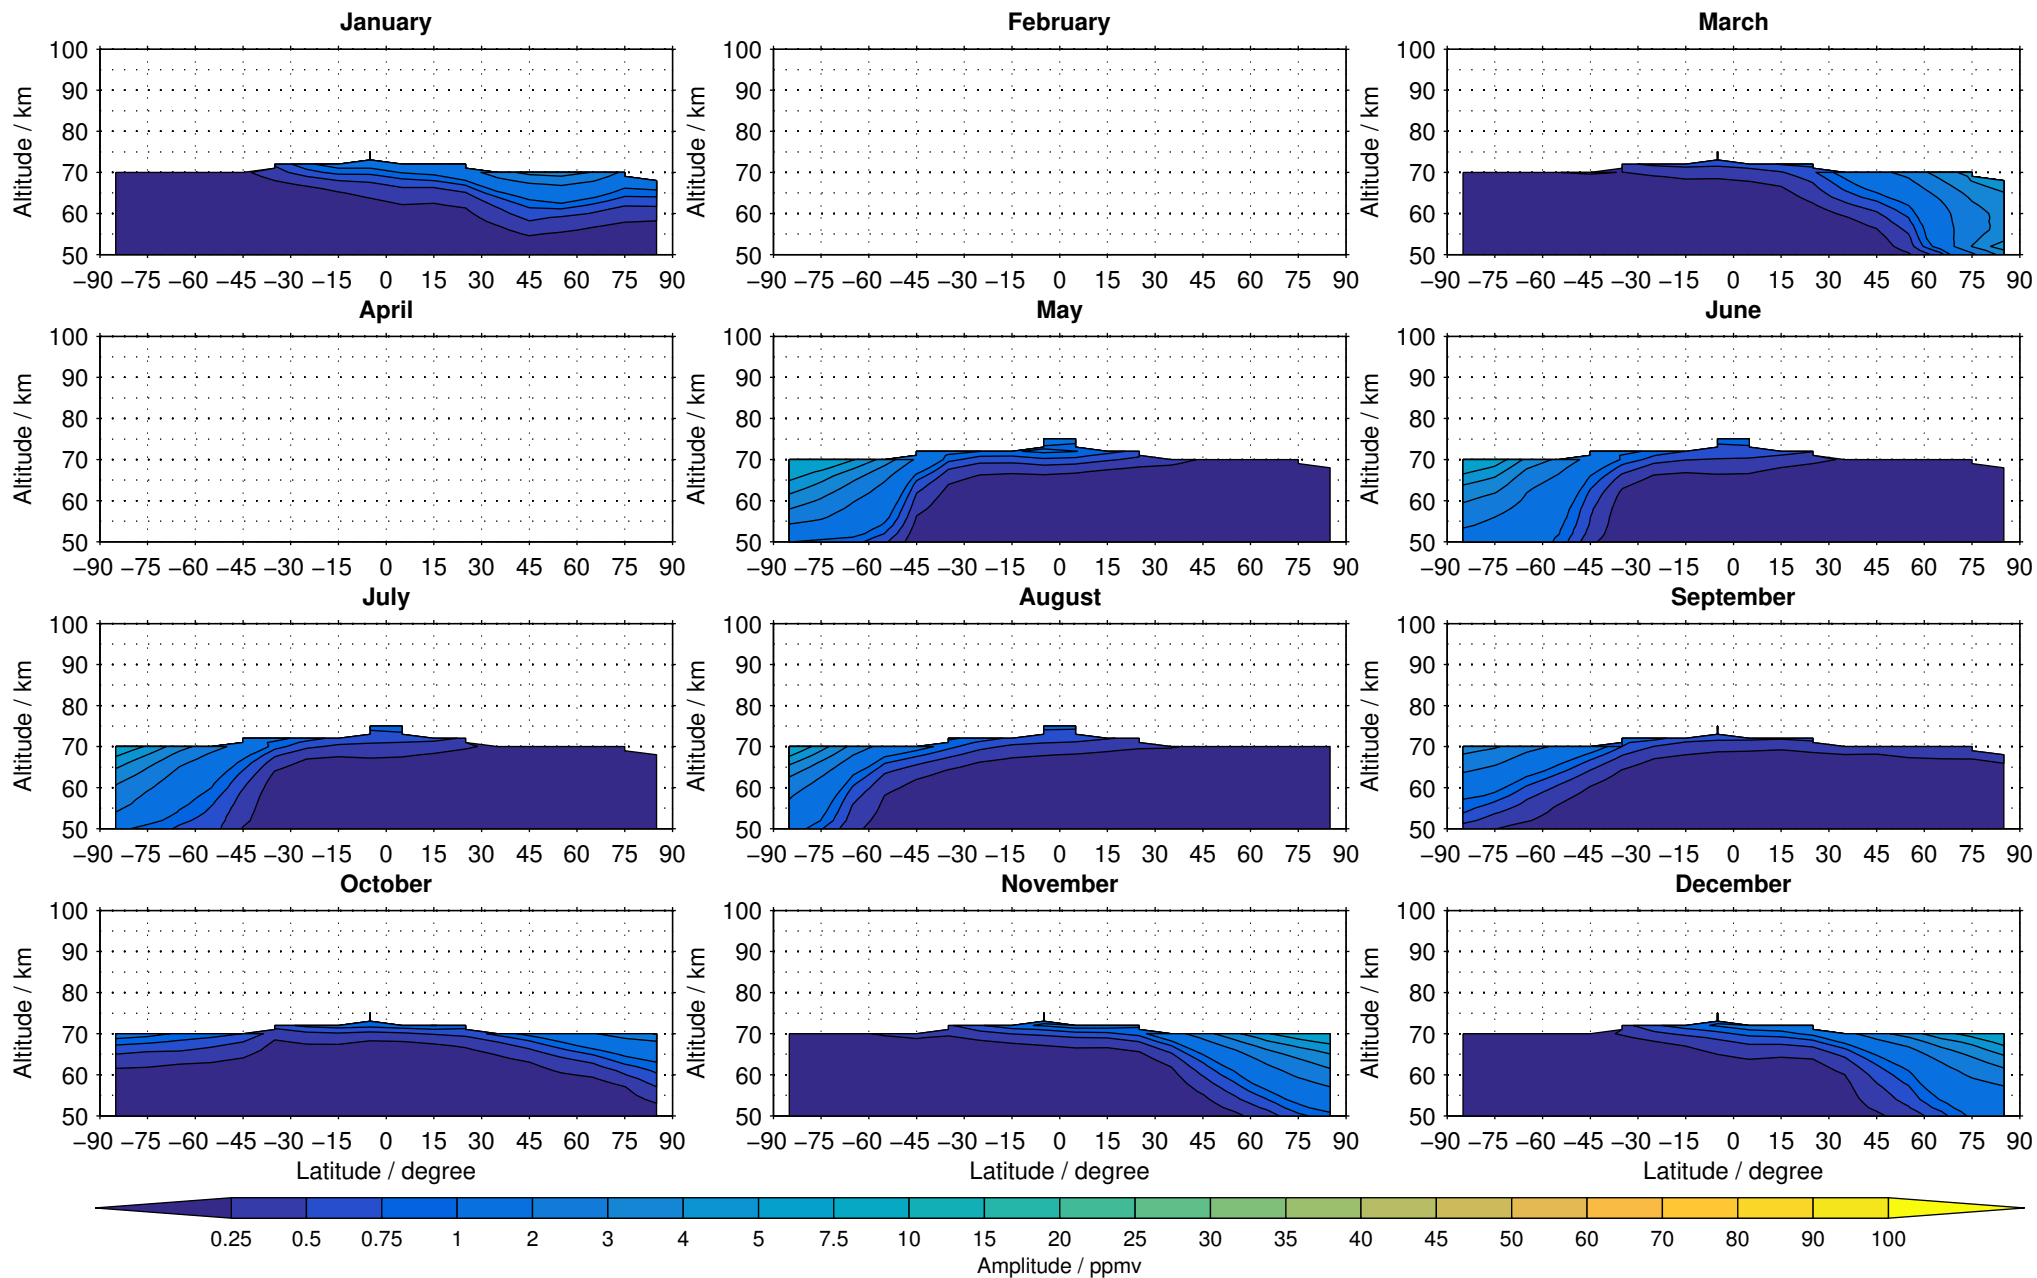

Envisat/MIPAS (IMKIAA) V5R v220/221 NOM carbon monoxide distribution for 2005

Creation Time:
14-03-2017
10:27:51 LT

Envisat/MIPAS (IMKIAA) V5R v220/221 NOM carbon monoxide distribution for 2006

Creation Time:
14-03-2017
10:27:52 LT

Envisat/MIPAS (IMKIAA) V5R v220/221 NOM carbon monoxide distribution for 2007

Creation Time:
14-03-2017
10:27:52 LT

Envisat/MIPAS (IMKIAA) V5R v220/221 NOM carbon monoxide distribution for 2008

Creation Time:
14-03-2017
10:27:53 LT