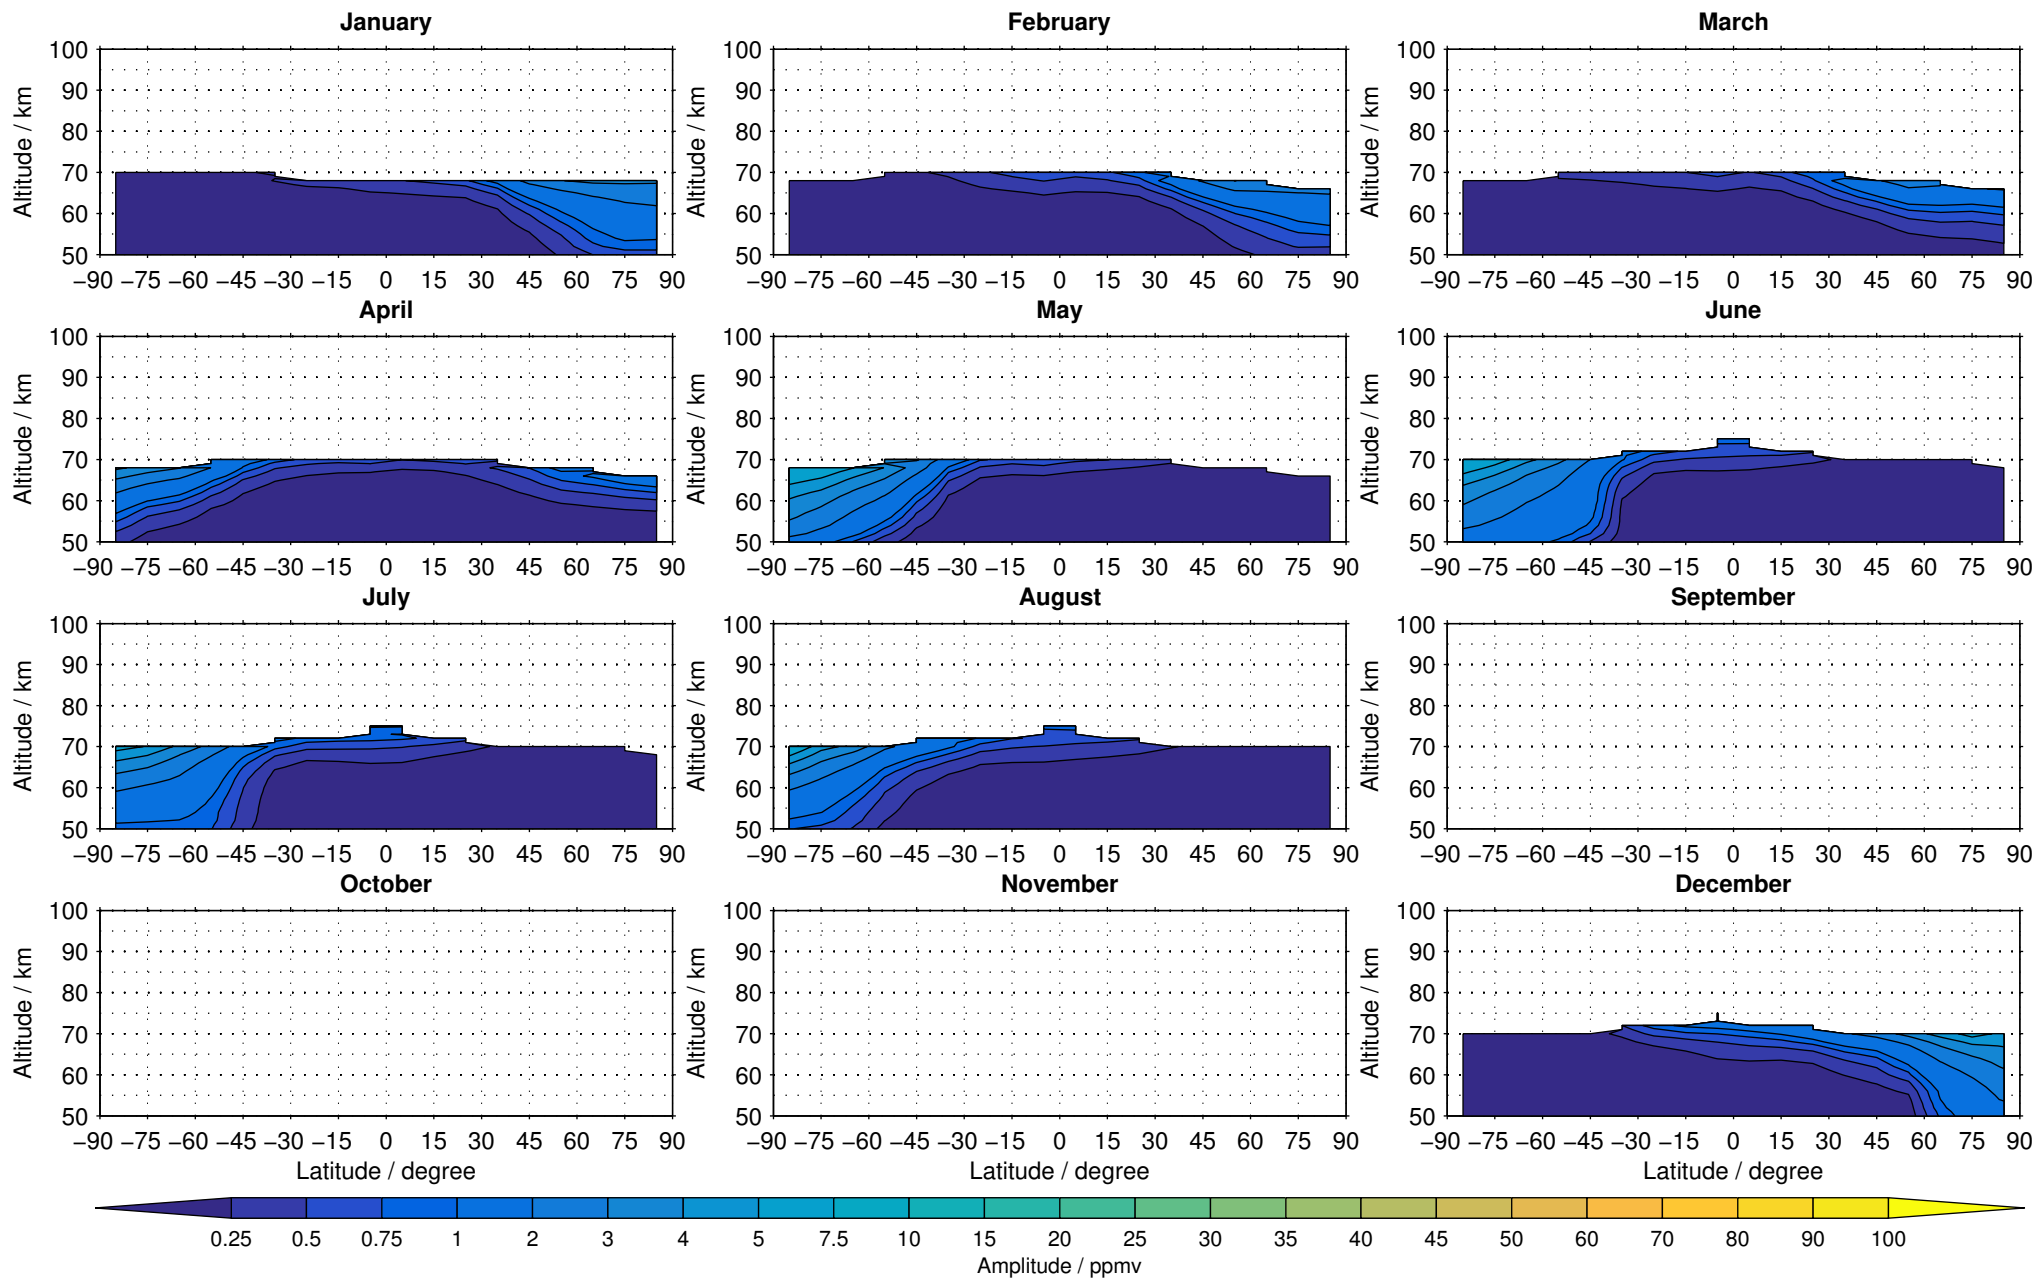

Envisat/MIPAS (IMKIAA) V5R v220/221 NOM carbon monoxide distribution for 2005

Creation Time:
14-03-2017
10:27:51 LT

Envisat/MIPAS (IMKIAA) V5R v220/221 NOM carbon monoxide distribution for 2006

Creation Time:
14-03-2017
10:27:52 LT

Envisat/MIPAS (IMKIAA) V5R v220/221 NOM carbon monoxide distribution for 2007

Creation Time:
14-03-2017
10:27:52 LT

Envisat/MIPAS (IMKIAA) V5R v220/221 NOM carbon monoxide distribution for 2008

Creation Time:
14-03-2017
10:27:53 LT