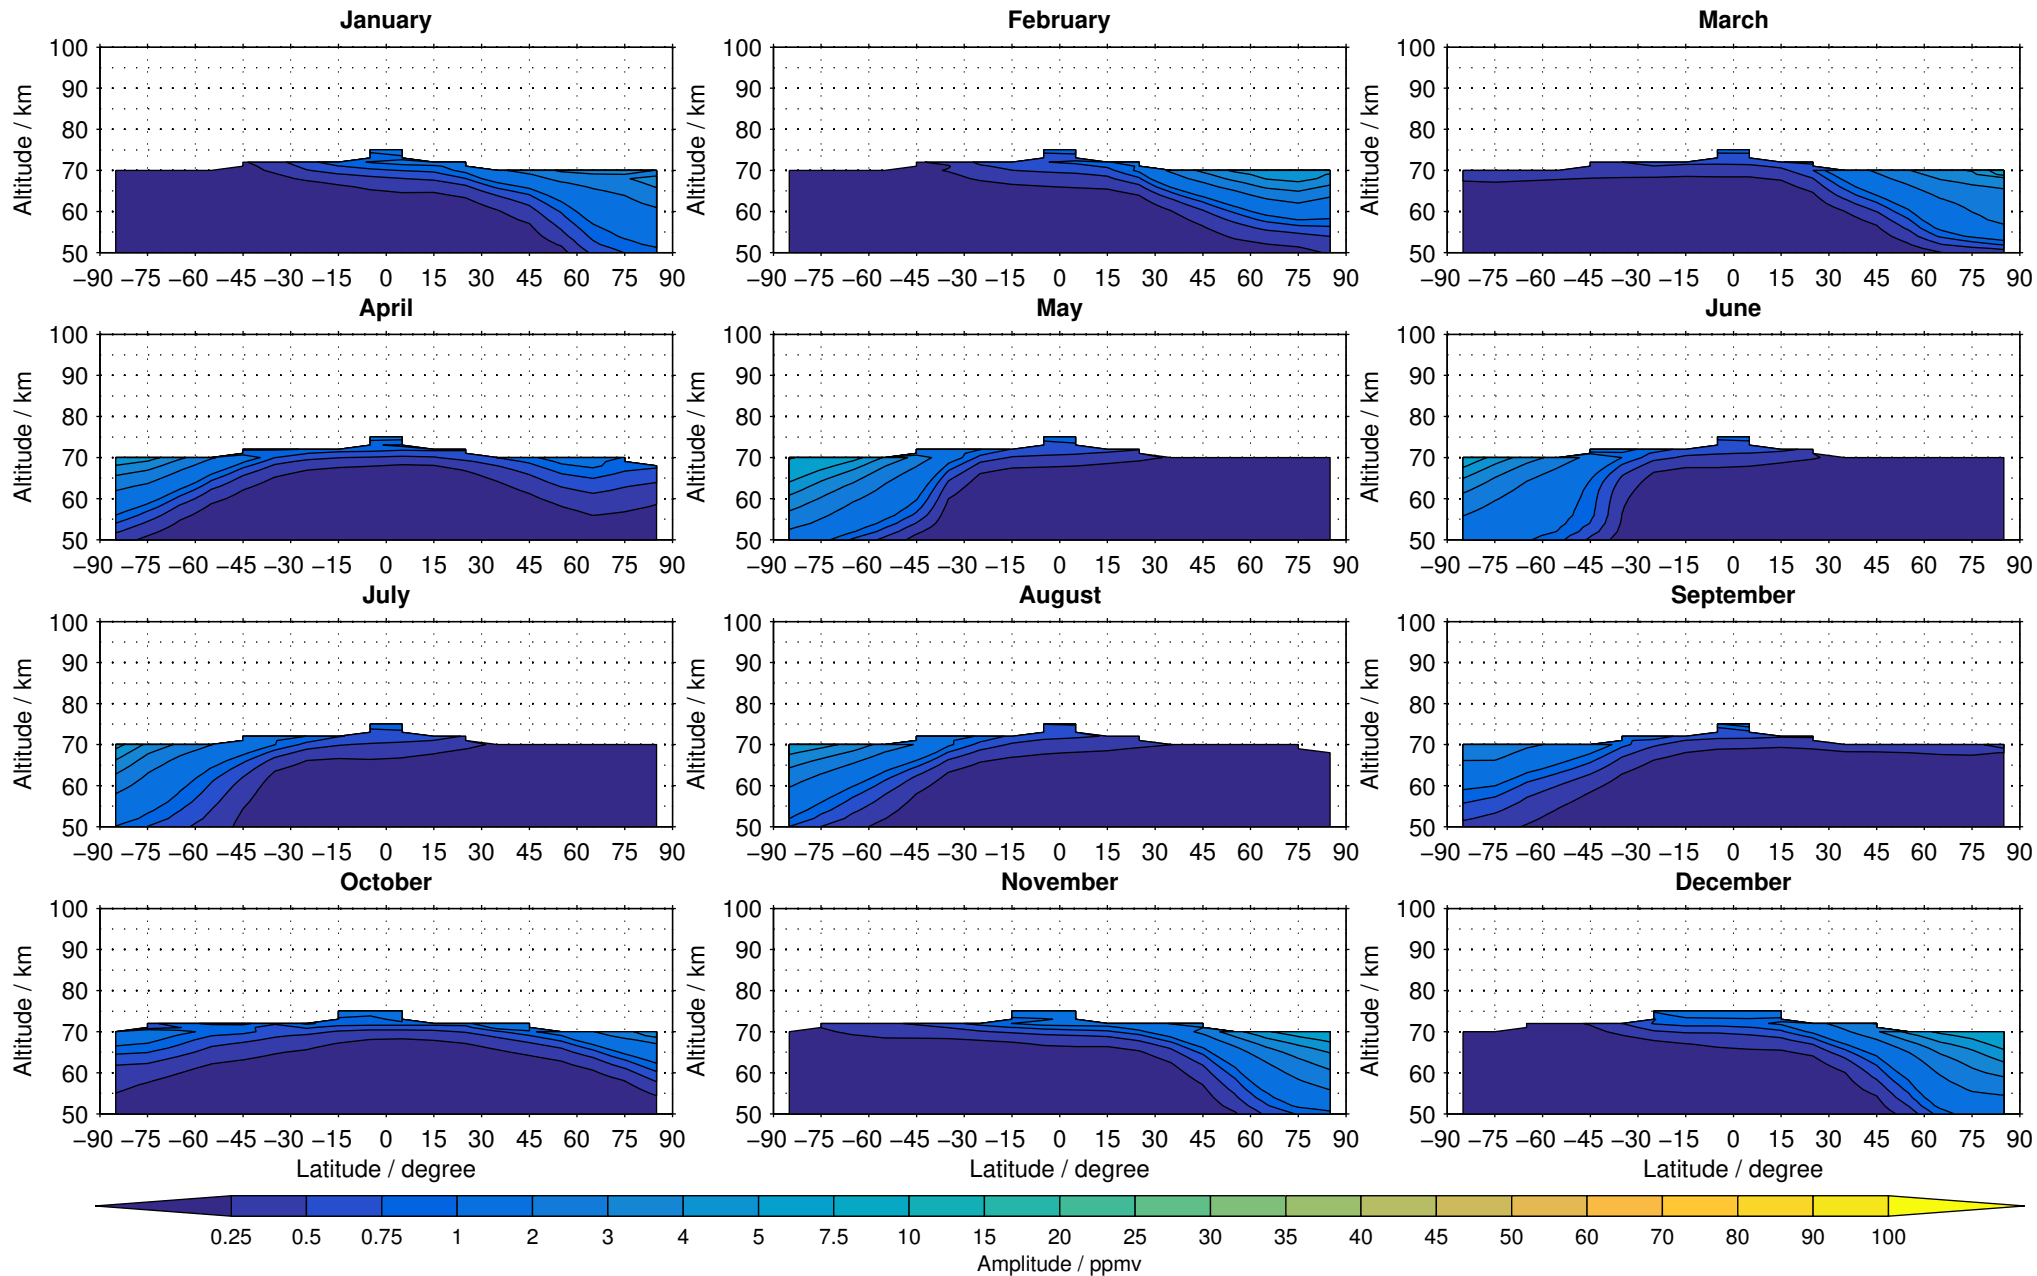

Envisat/MIPAS (IMKIAA) V5R v220/221 NOM carbon monoxide distribution for 2007

Creation Time:
14-03-2017
10:27:52 LT

Envisat/MIPAS (IMKIAA) V5R v220/221 NOM carbon monoxide distribution for 2008

Creation Time:
14-03-2017
10:27:53 LT

Envisat/MIPAS (IMKIAA) V5R v220/221 NOM carbon monoxide distribution for 2009

Creation Time:
14-03-2017
10:27:54 LT

Envisat/MIPAS (IMKIAA) V5R v220/221 NOM carbon monoxide distribution for 2010

Creation Time:
14-03-2017
10:27:55 LT