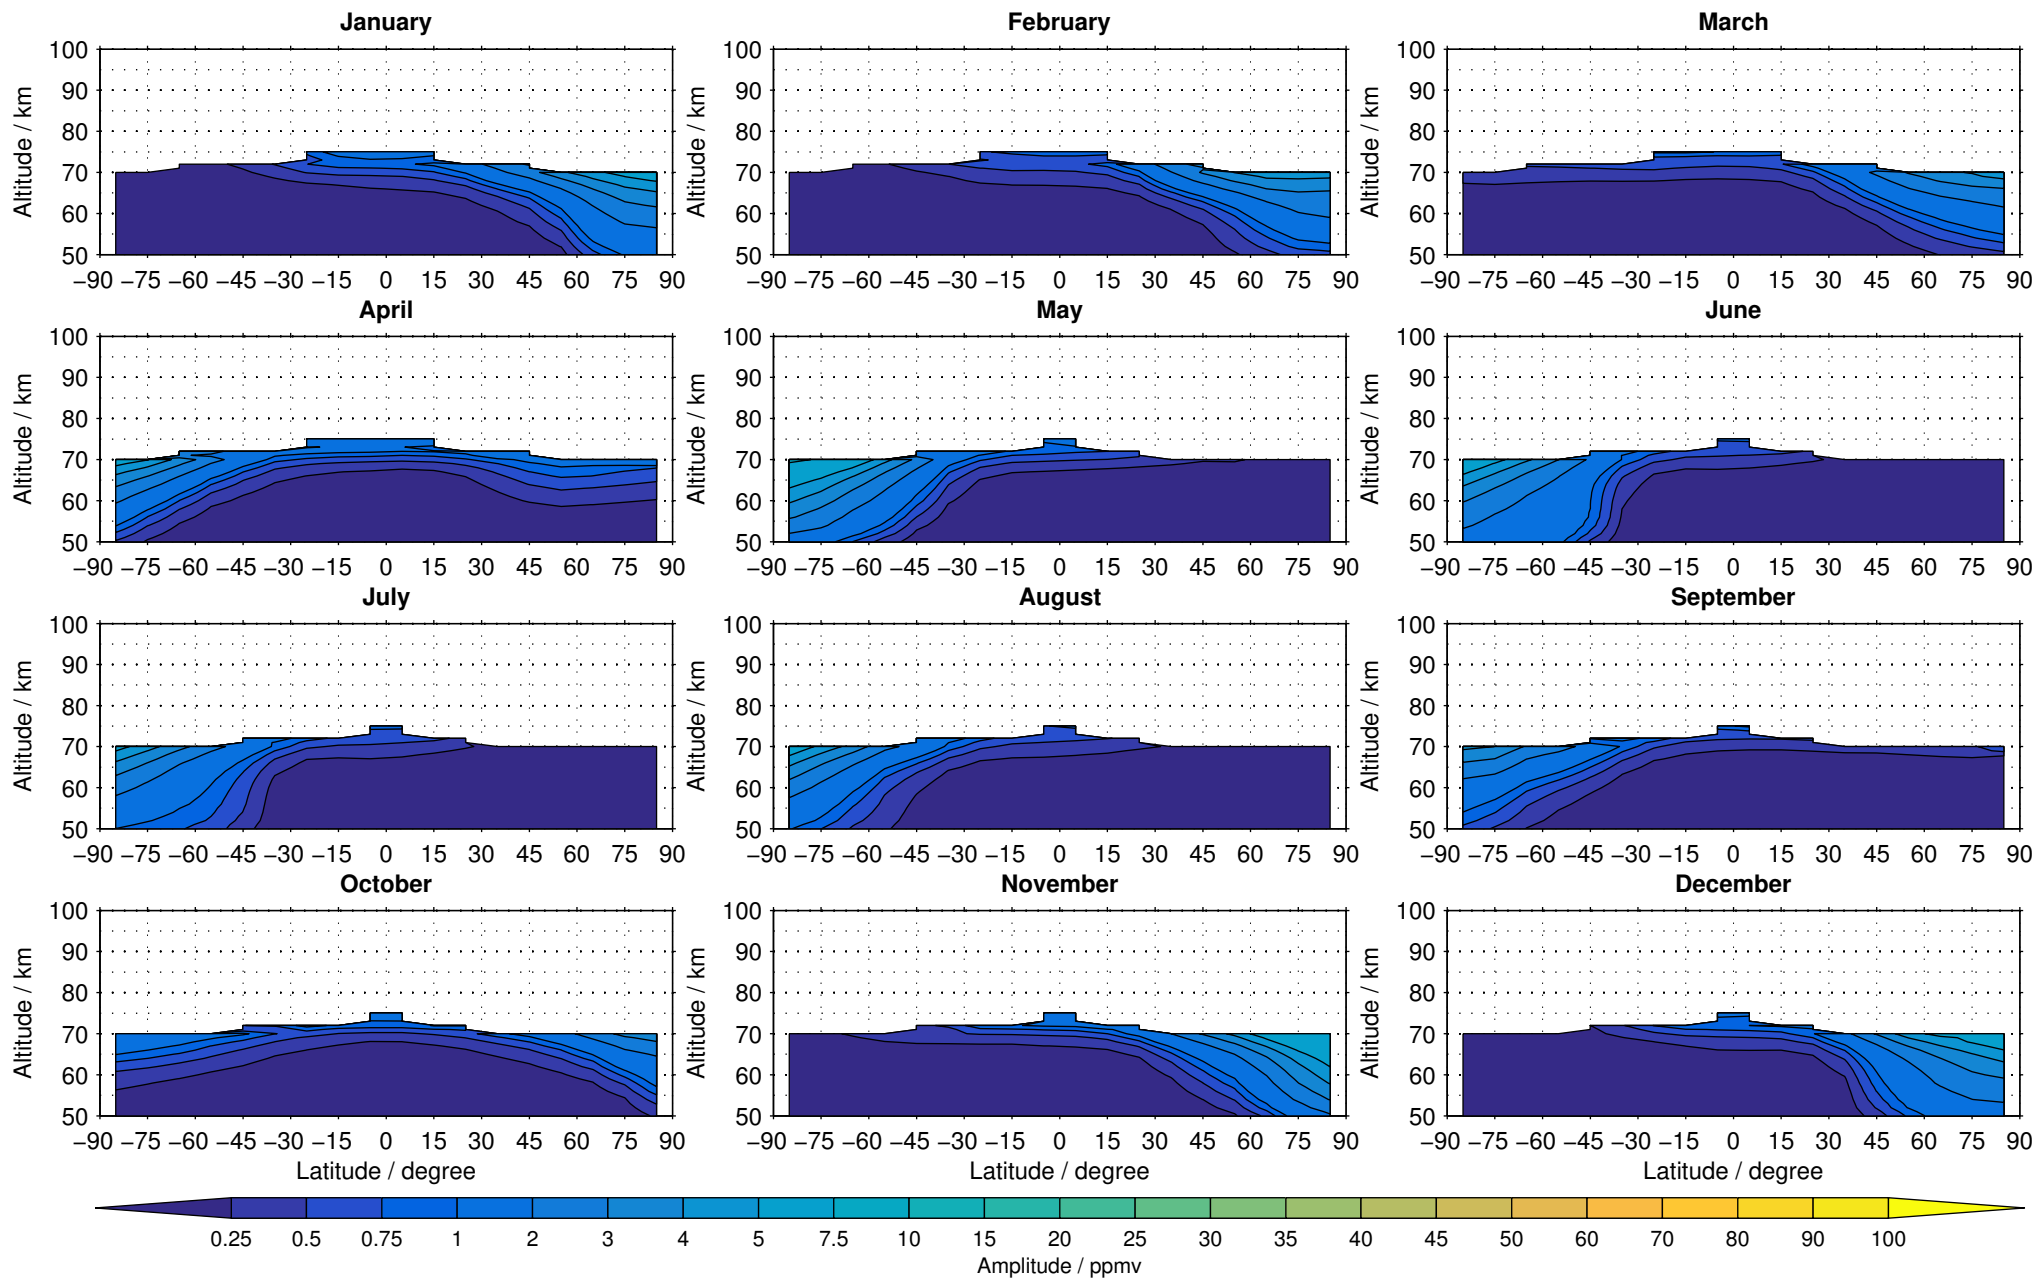

Envisat/MIPAS (IMKIAA) V5R v220/221 NOM carbon monoxide distribution for 2011

Creation Time:
14-03-2017
10:27:56 LT