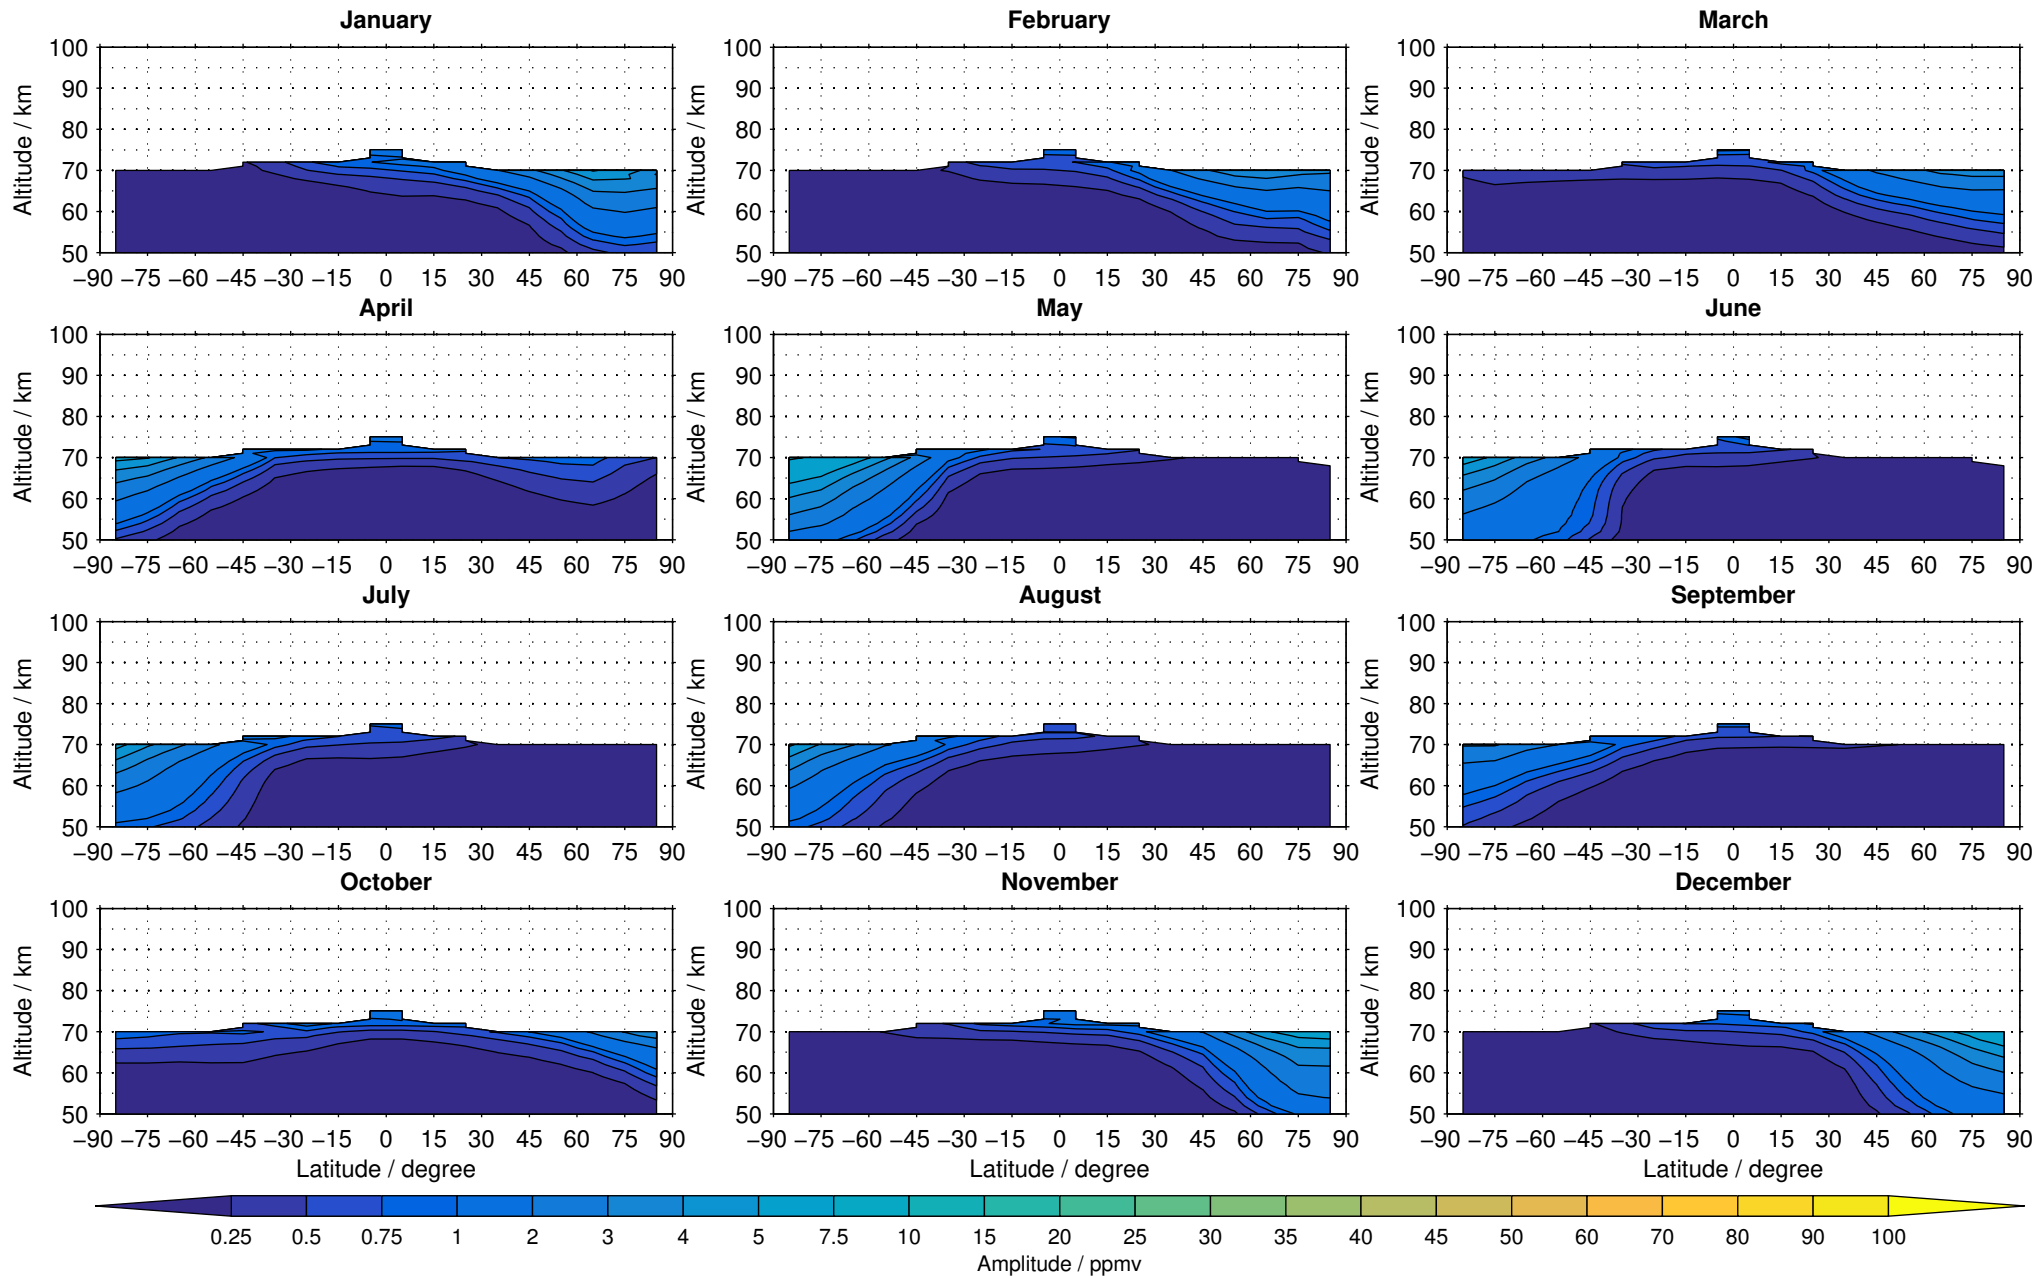

Envisat/MIPAS (IMKIAA) V5R v220/221 NOM carbon monoxide distribution for 2005

Creation Time:
14-03-2017
10:27:51 LT

Envisat/MIPAS (IMKIAA) V5R v220/221 NOM carbon monoxide distribution for 2006

Creation Time:
14-03-2017
10:27:52 LT

Envisat/MIPAS (IMKIAA) V5R v220/221 NOM carbon monoxide distribution for 2007

Creation Time:
14-03-2017
10:27:52 LT

Envisat/MIPAS (IMKIAA) V5R v220/221 NOM carbon monoxide distribution for 2008

Creation Time:
14-03-2017
10:27:53 LT