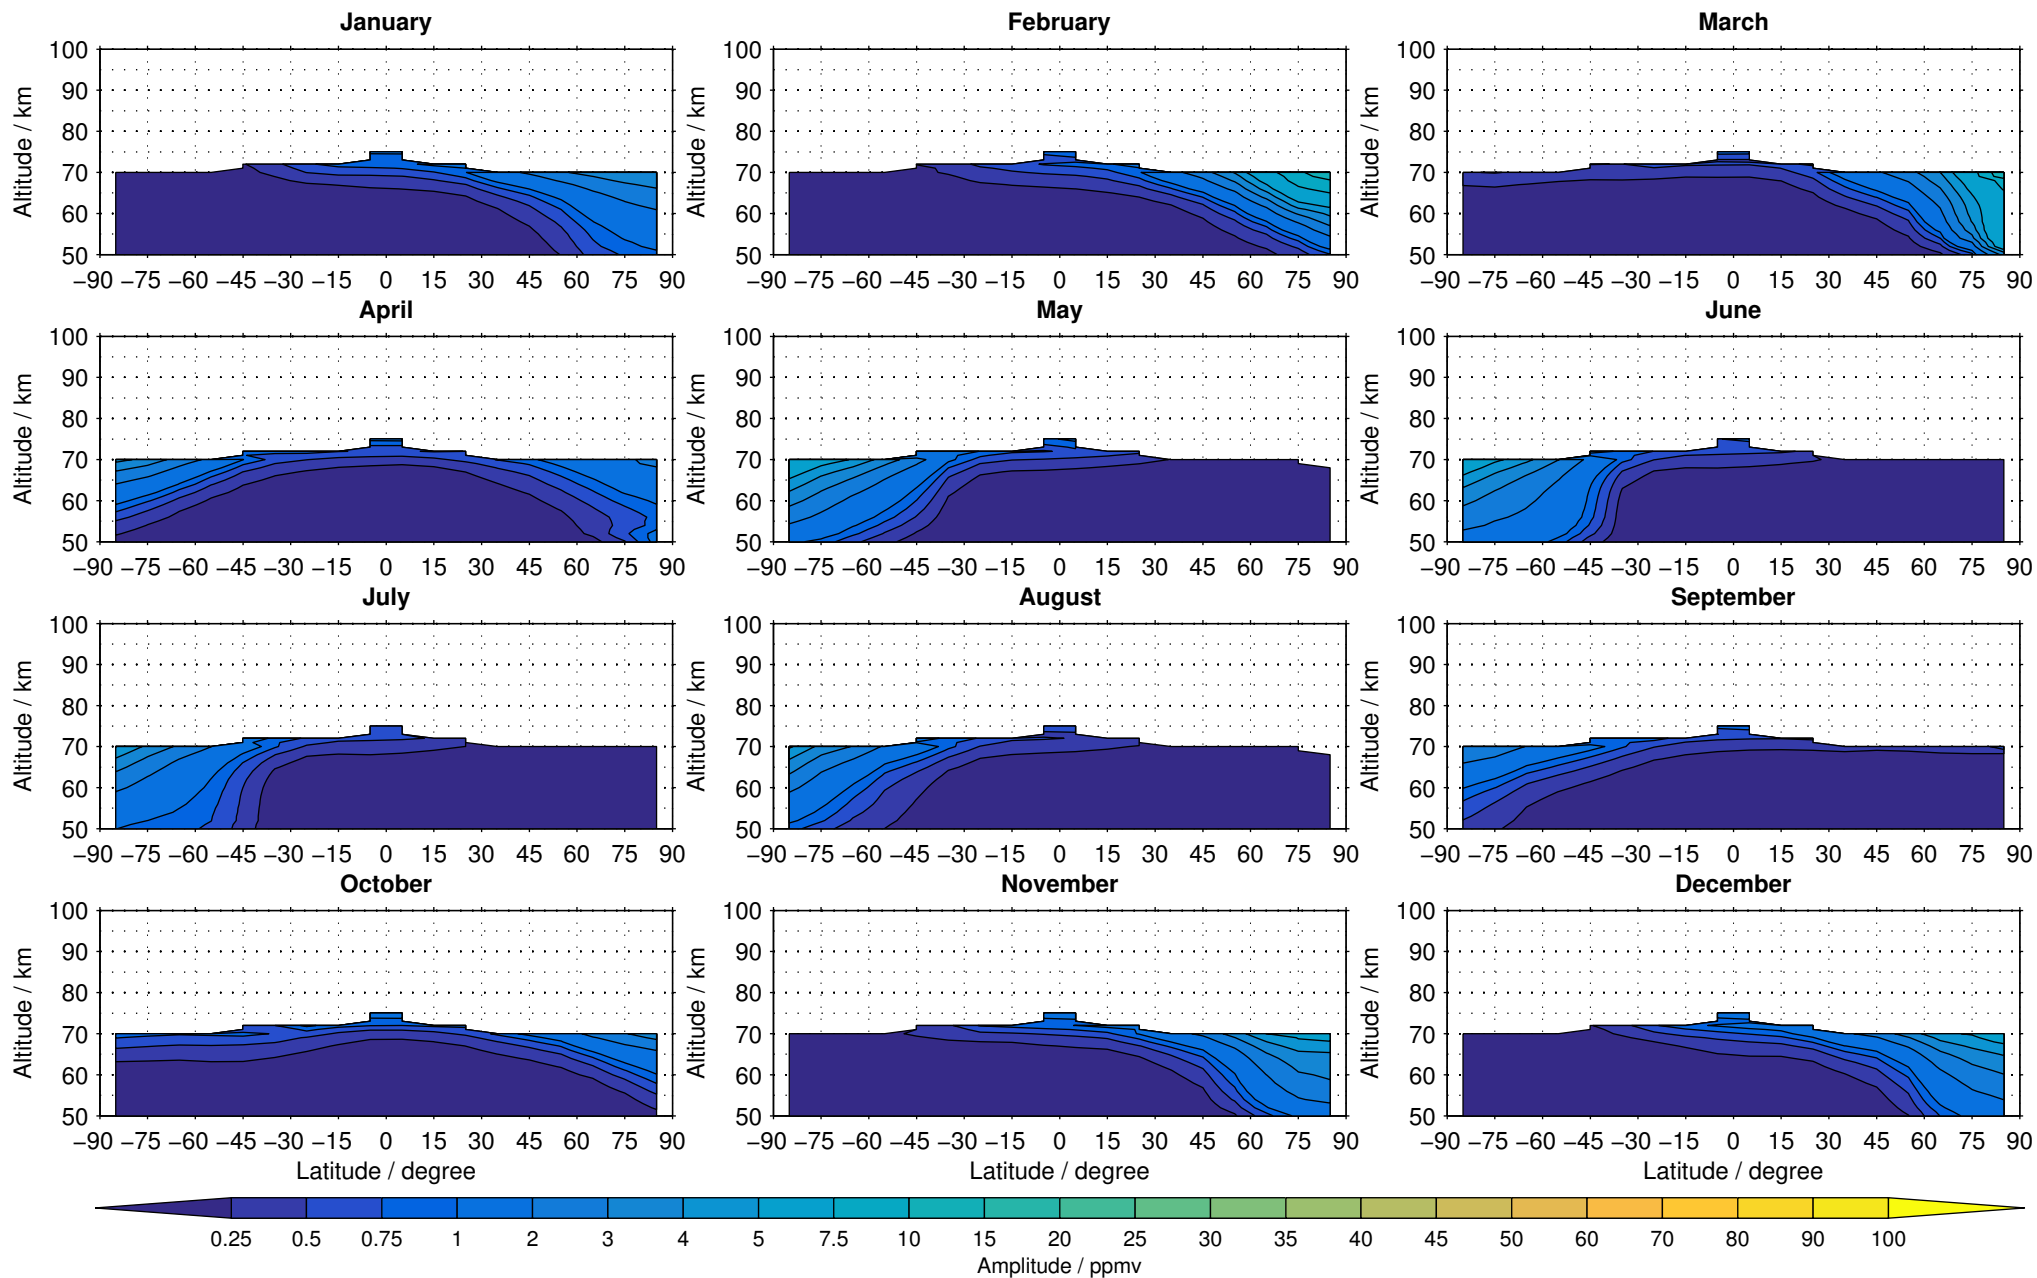

Envisat/MIPAS (IMKIAA) V5R v220/221 NOM carbon monoxide distribution for 2007

Creation Time:
14-03-2017
10:27:52 LT

Envisat/MIPAS (IMKIAA) V5R v220/221 NOM carbon monoxide distribution for 2008

Creation Time:
14-03-2017
10:27:53 LT

Envisat/MIPAS (IMKIAA) V5R v220/221 NOM carbon monoxide distribution for 2009

Creation Time:
14-03-2017
10:27:54 LT

Envisat/MIPAS (IMKIAA) V5R v220/221 NOM carbon monoxide distribution for 2010

Creation Time:
14-03-2017
10:27:55 LT