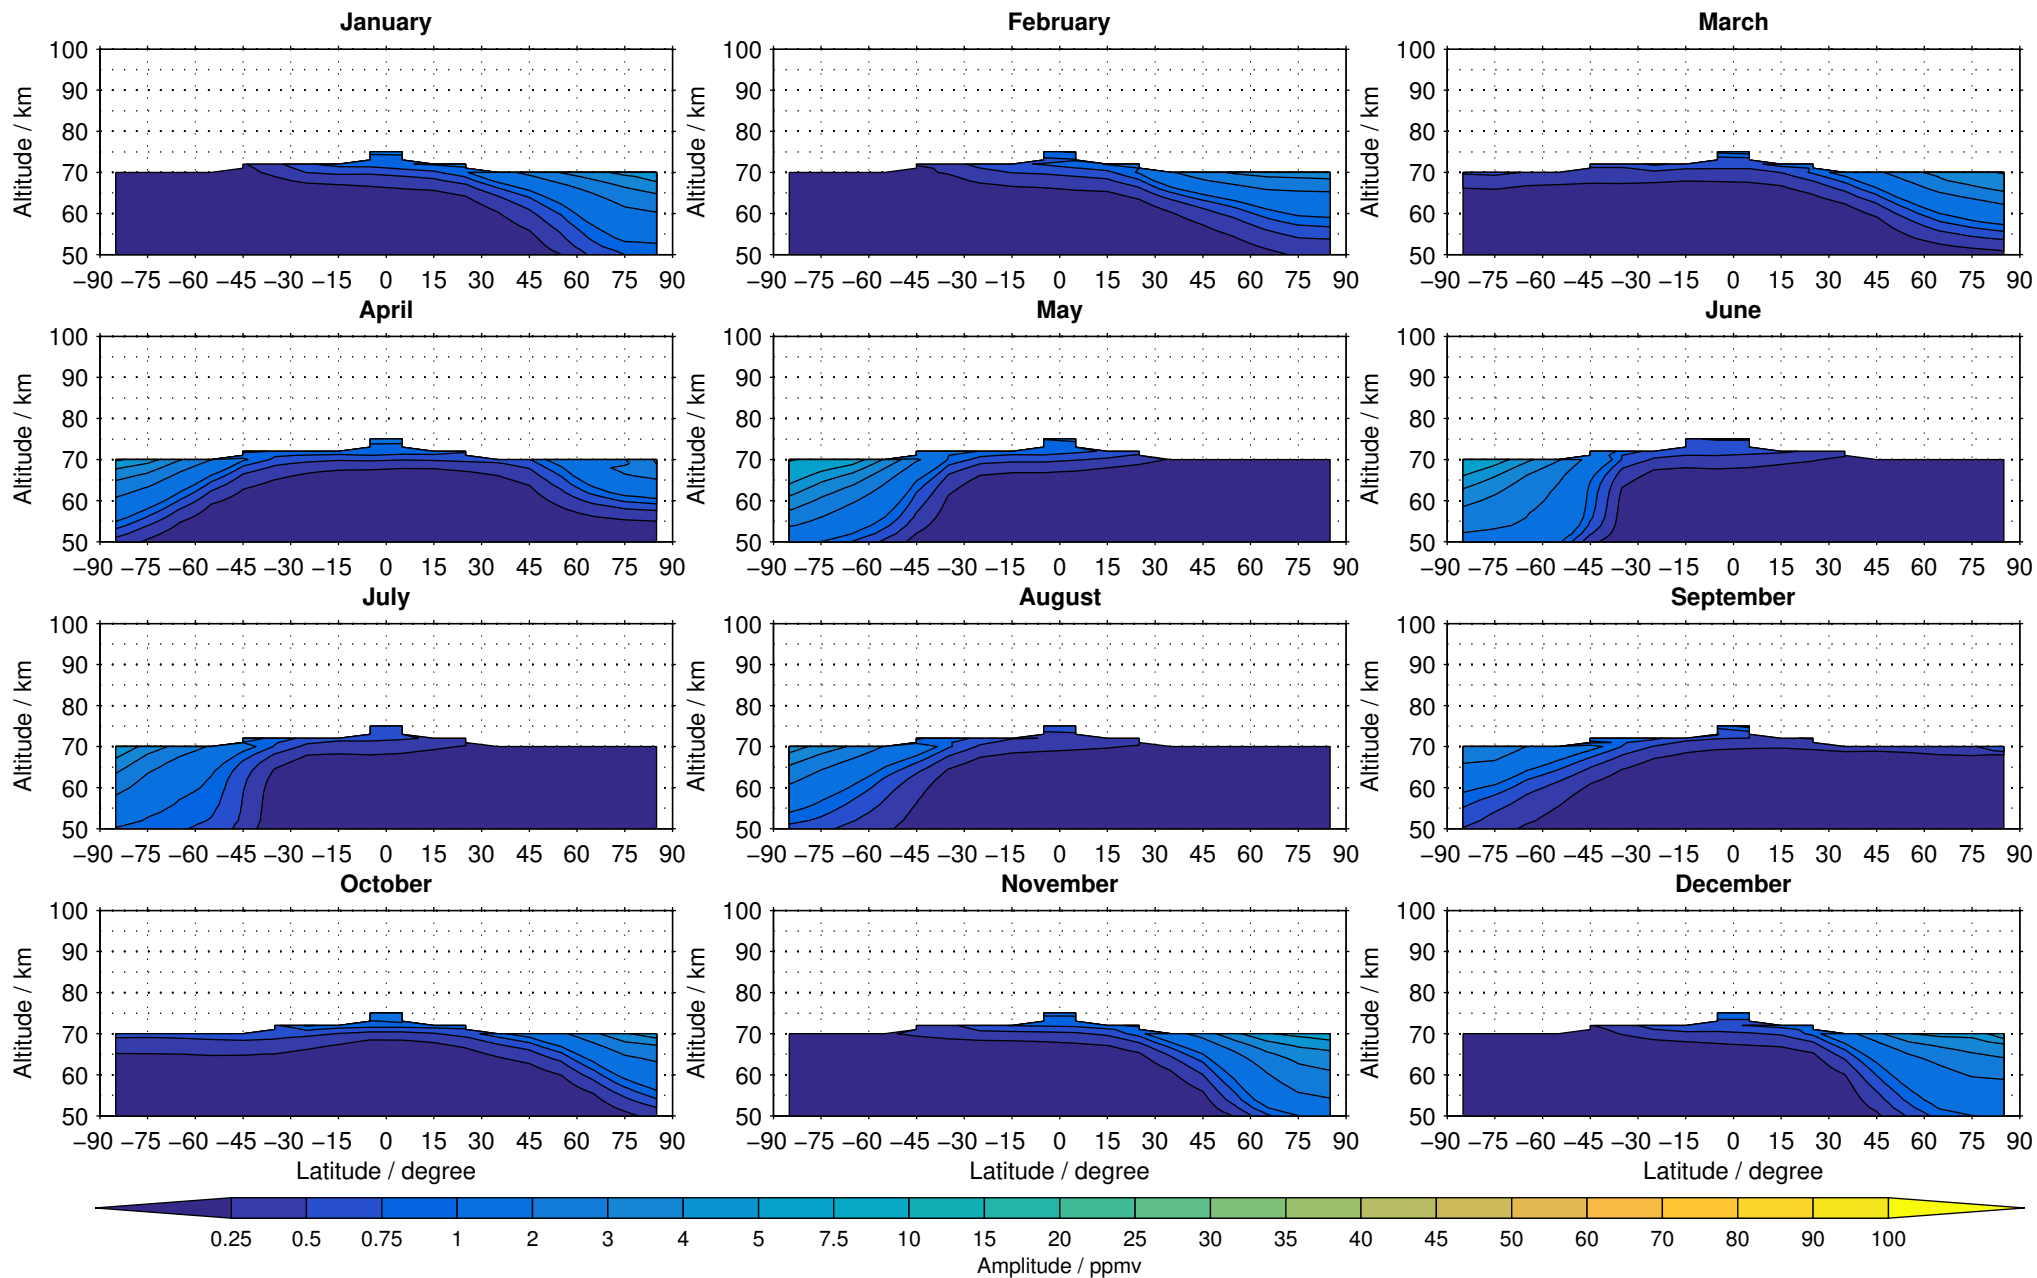

Envisat/MIPAS (IMKIAA) V5R v220/221 NOM carbon monoxide distribution for 2005

Creation Time:
14-03-2017
10:27:51 LT

Envisat/MIPAS (IMKIAA) V5R v220/221 NOM carbon monoxide distribution for 2006

Creation Time:
14-03-2017
10:27:52 LT

Envisat/MIPAS (IMKIAA) V5R v220/221 NOM carbon monoxide distribution for 2007

Creation Time:
14-03-2017
10:27:52 LT

Envisat/MIPAS (IMKIAA) V5R v220/221 NOM carbon monoxide distribution for 2008

Creation Time:
14-03-2017
10:27:53 LT