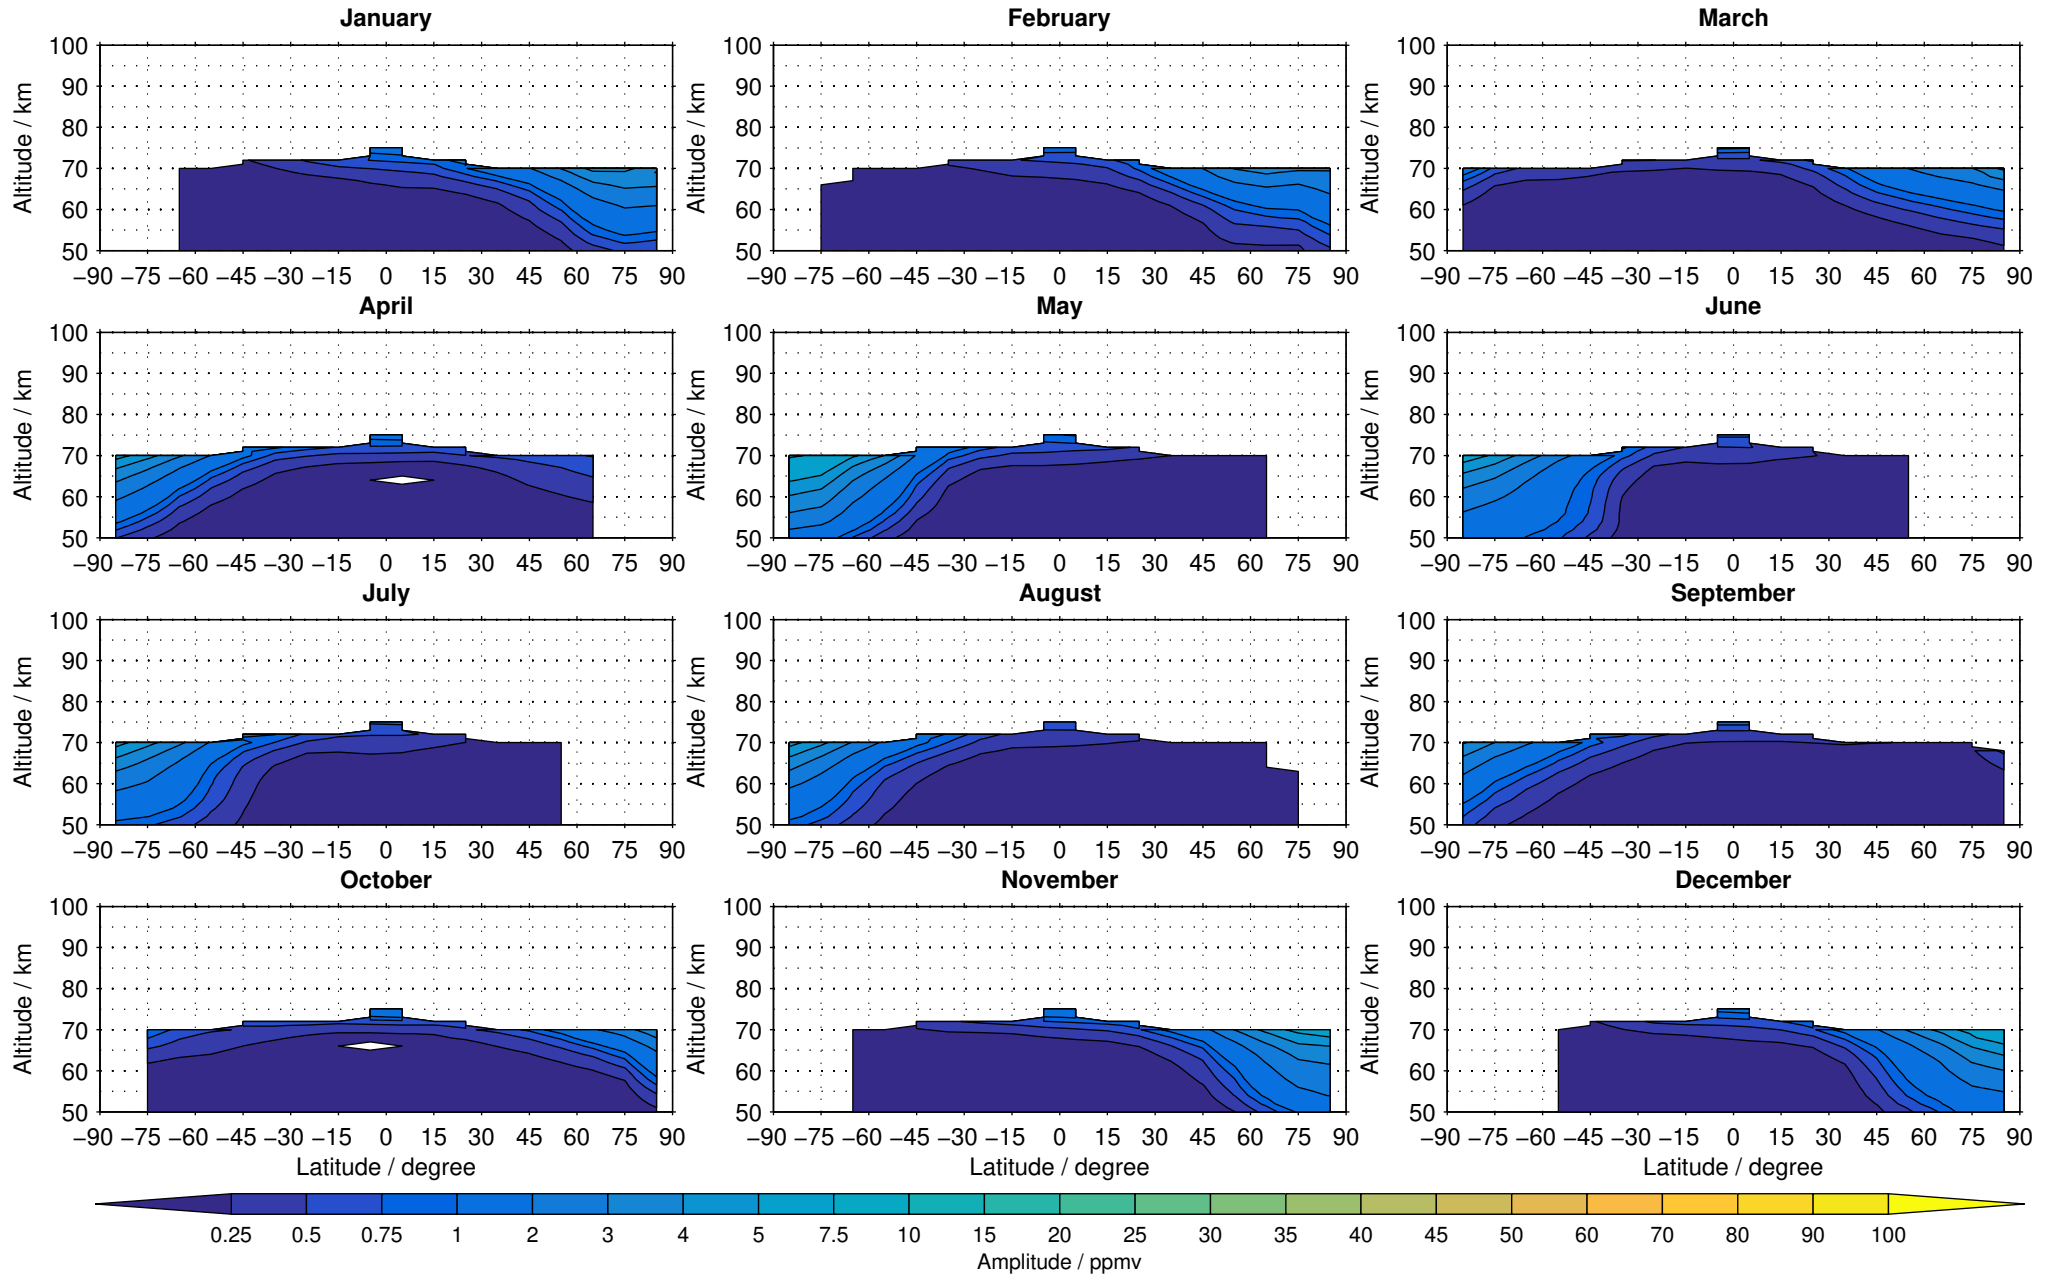

Envisat/MIPAS (IMKIAA) V5R v220/221 NOM nighttime carbon monoxide distribution for 2005

Creation Time:
14-03-2017
10:28:07 LT

Envisat/MIPAS (IMKIAA) V5R v220/221 NOM nighttime carbon monoxide distribution for 2006

Creation Time:
14-03-2017
10:28:08 LT

Envisat/MIPAS (IMKIAA) V5R v220/221 NOM nighttime carbon monoxide distribution for 2007

Creation Time:
14-03-2017
10:28:09 LT

Envisat/MIPAS (IMKIAA) V5R v220/221 NOM nighttime carbon monoxide distribution for 2008