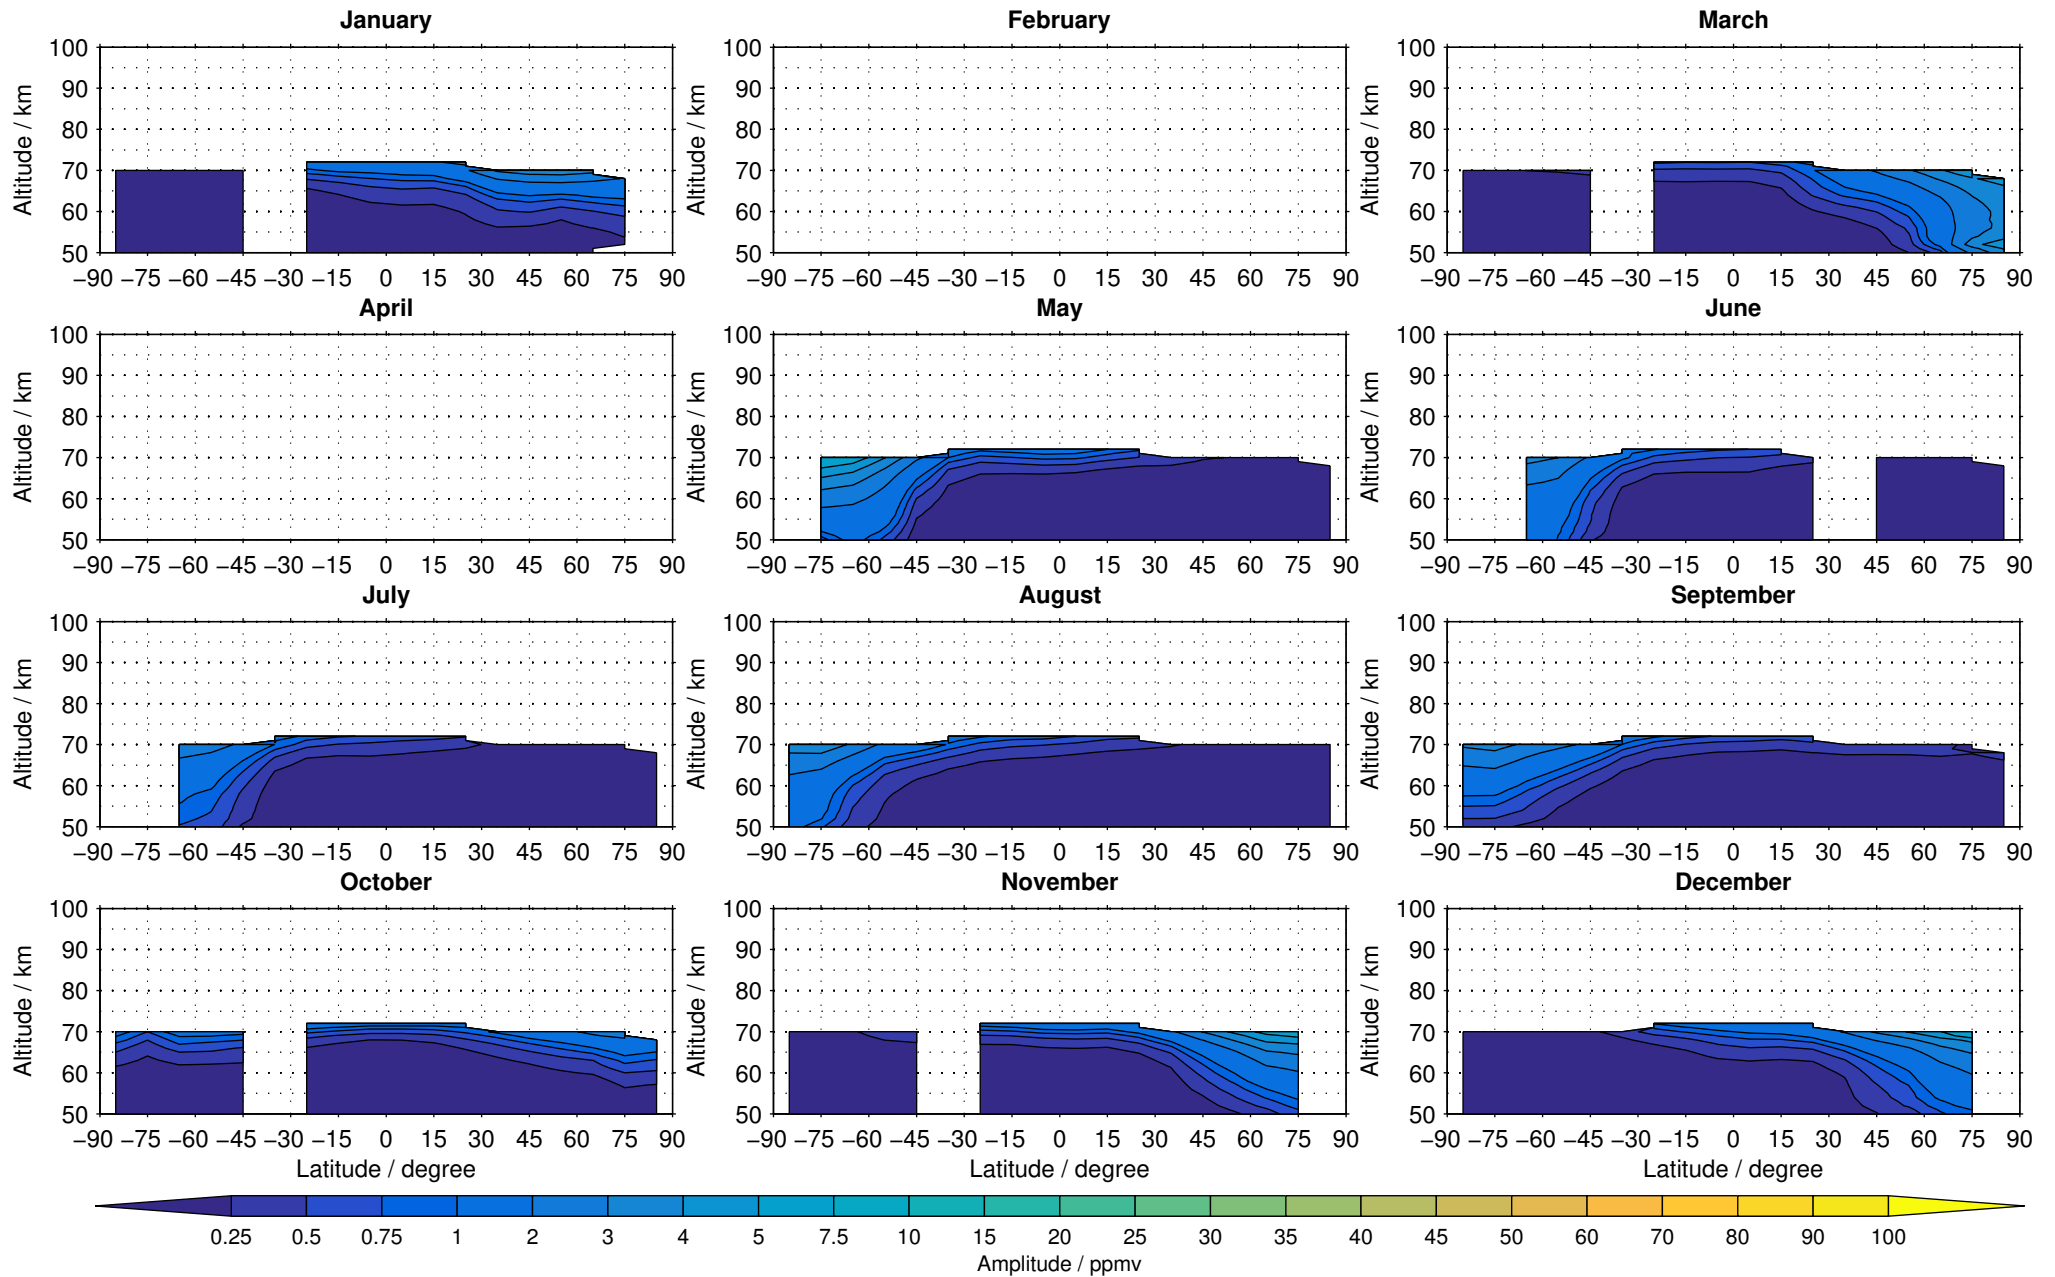

Envisat/MIPAS (IMKIAA) V5R v220/221 NOM daytime carbon monoxide distribution for 2005

Creation Time:
14-03-2017
10:28:00 LT

Envisat/MIPAS (IMKIAA) V5R v220/221 NOM daytime carbon monoxide distribution for 2006

Creation Time:
14-03-2017
10:28:01 LT

Envisat/MIPAS (IMKIAA) V5R v220/221 NOM daytime carbon monoxide distribution for 2007

Creation Time:
14-03-2017
10:28:01 LT

Envisat/MIPAS (IMKIAA) V5R v220/221 NOM daytime carbon monoxide distribution for 2008