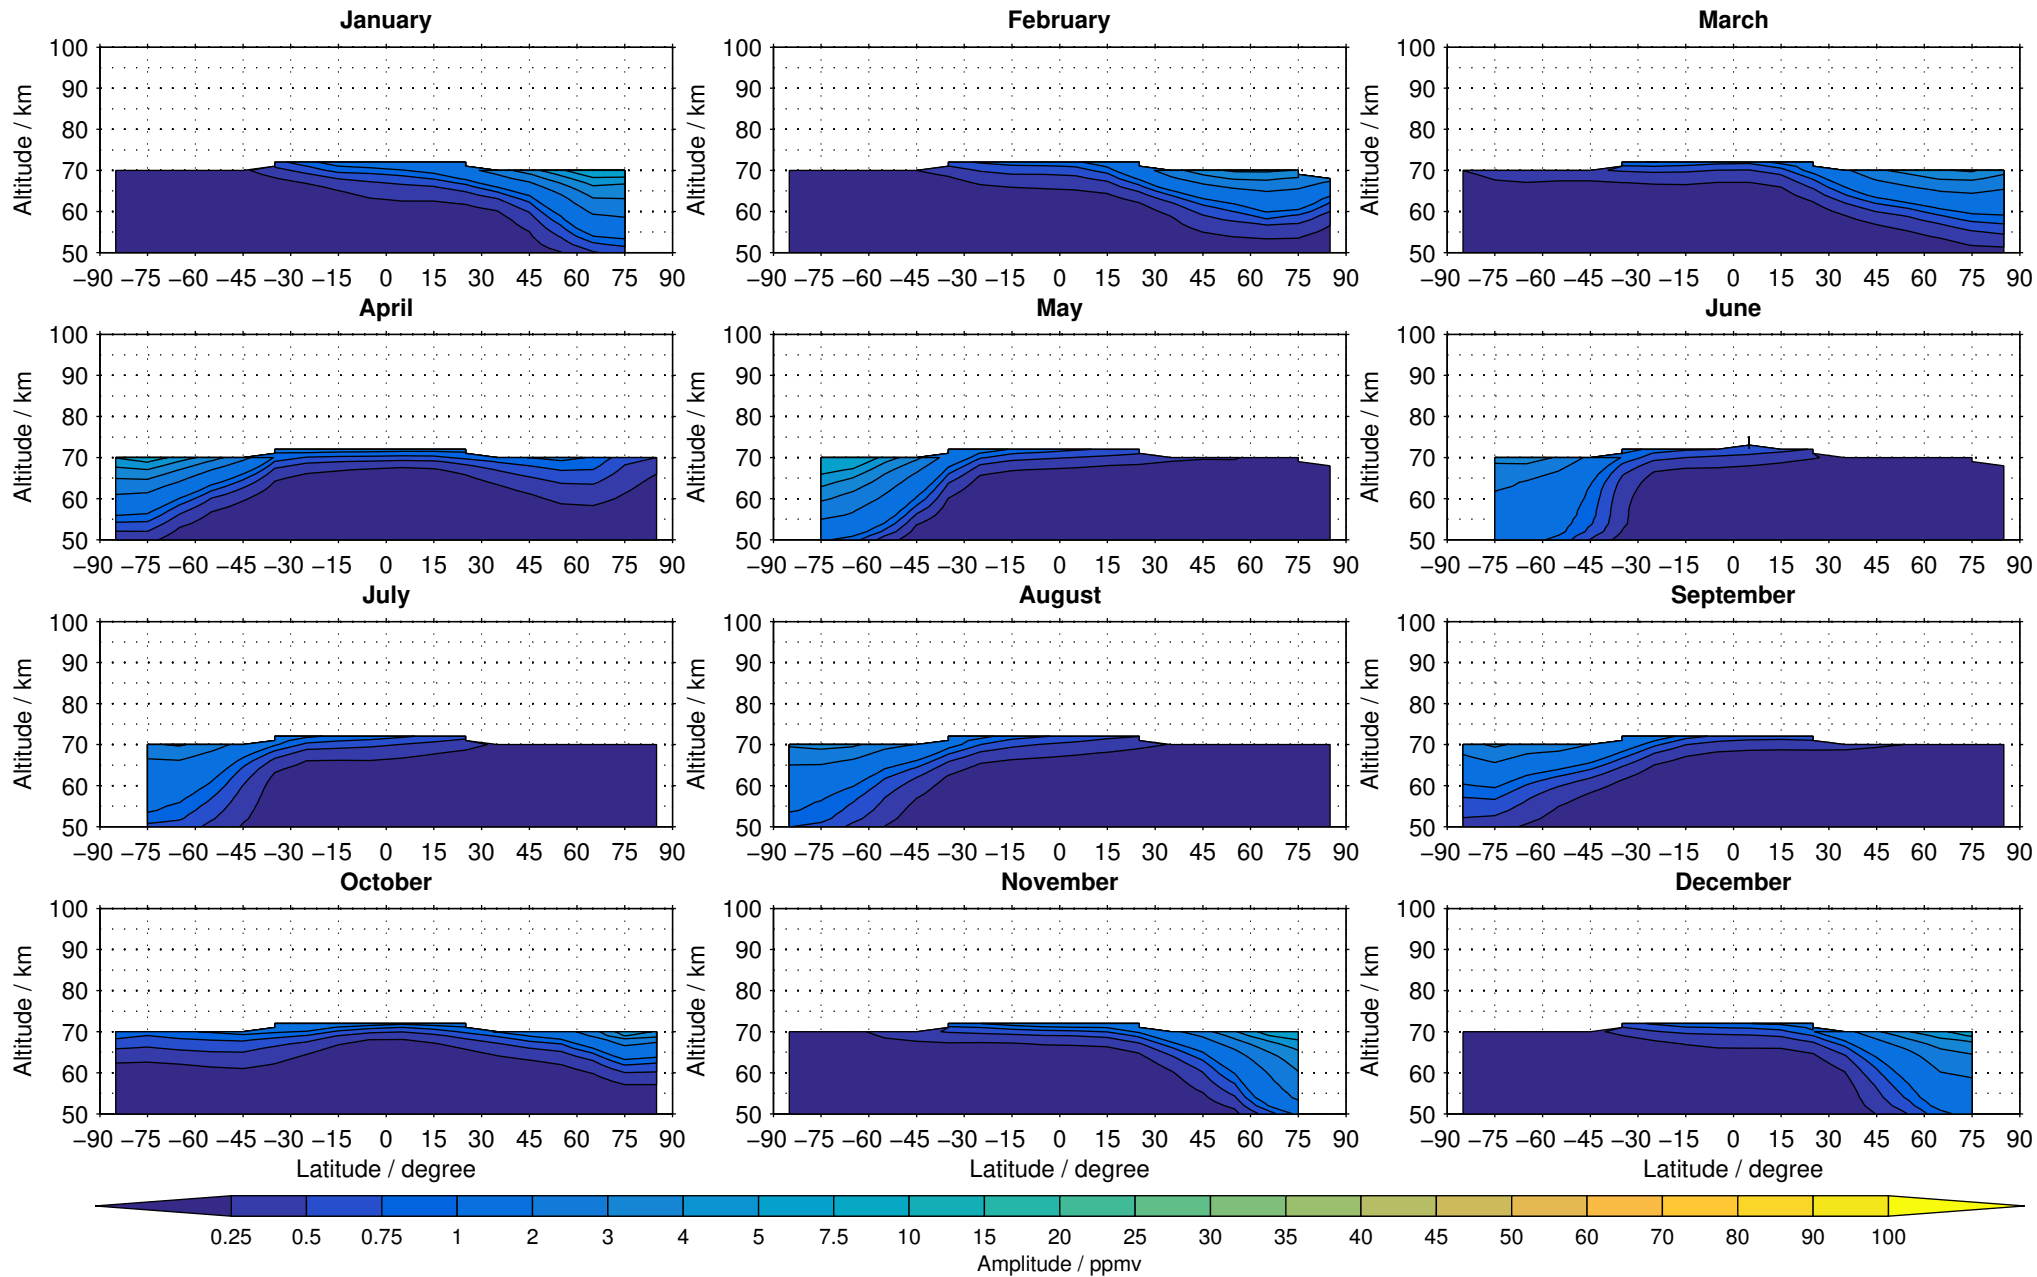

Envisat/MIPAS (IMKIAA) V5R v220/221 NOM daytime carbon monoxide distribution for 2005

Creation Time:
14-03-2017
10:28:00 LT

Envisat/MIPAS (IMKIAA) V5R v220/221 NOM daytime carbon monoxide distribution for 2006

Creation Time:
14-03-2017
10:28:01 LT

Envisat/MIPAS (IMKIAA) V5R v220/221 NOM daytime carbon monoxide distribution for 2007

Creation Time:
14-03-2017
10:28:01 LT

Envisat/MIPAS (IMKIAA) V5R v220/221 NOM daytime carbon monoxide distribution for 2008