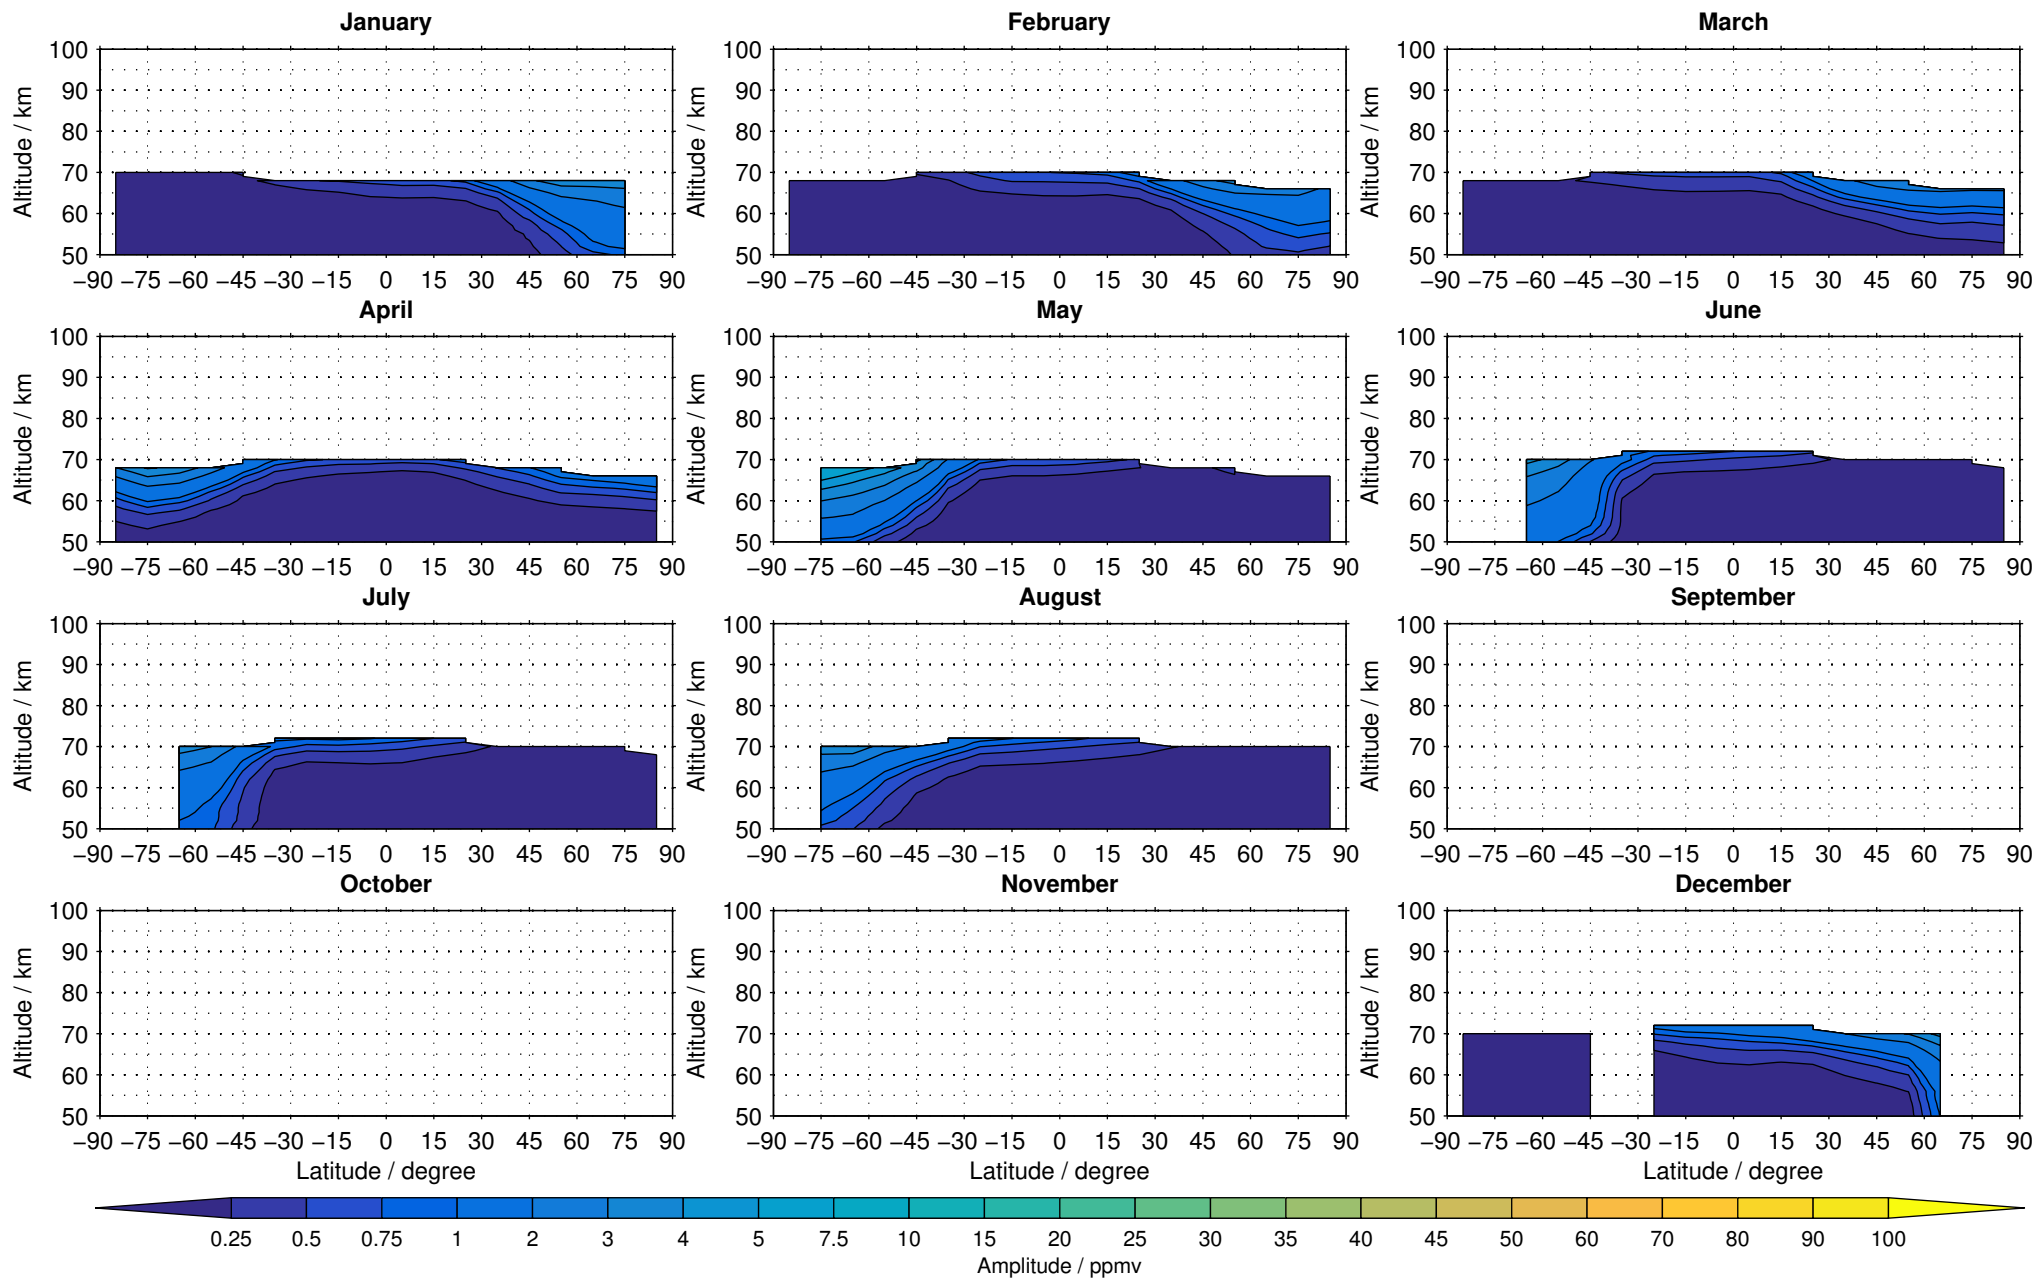

Envisat/MIPAS (IMKIAA) V5R v220/221 NOM daytime carbon monoxide distribution for 2005

Creation Time:
14-03-2017
10:28:00 LT

Envisat/MIPAS (IMKIAA) V5R v220/221 NOM daytime carbon monoxide distribution for 2006

Creation Time:
14-03-2017
10:28:01 LT

Envisat/MIPAS (IMKIAA) V5R v220/221 NOM daytime carbon monoxide distribution for 2007

Creation Time:
14-03-2017
10:28:01 LT

Envisat/MIPAS (IMKIAA) V5R v220/221 NOM daytime carbon monoxide distribution for 2008