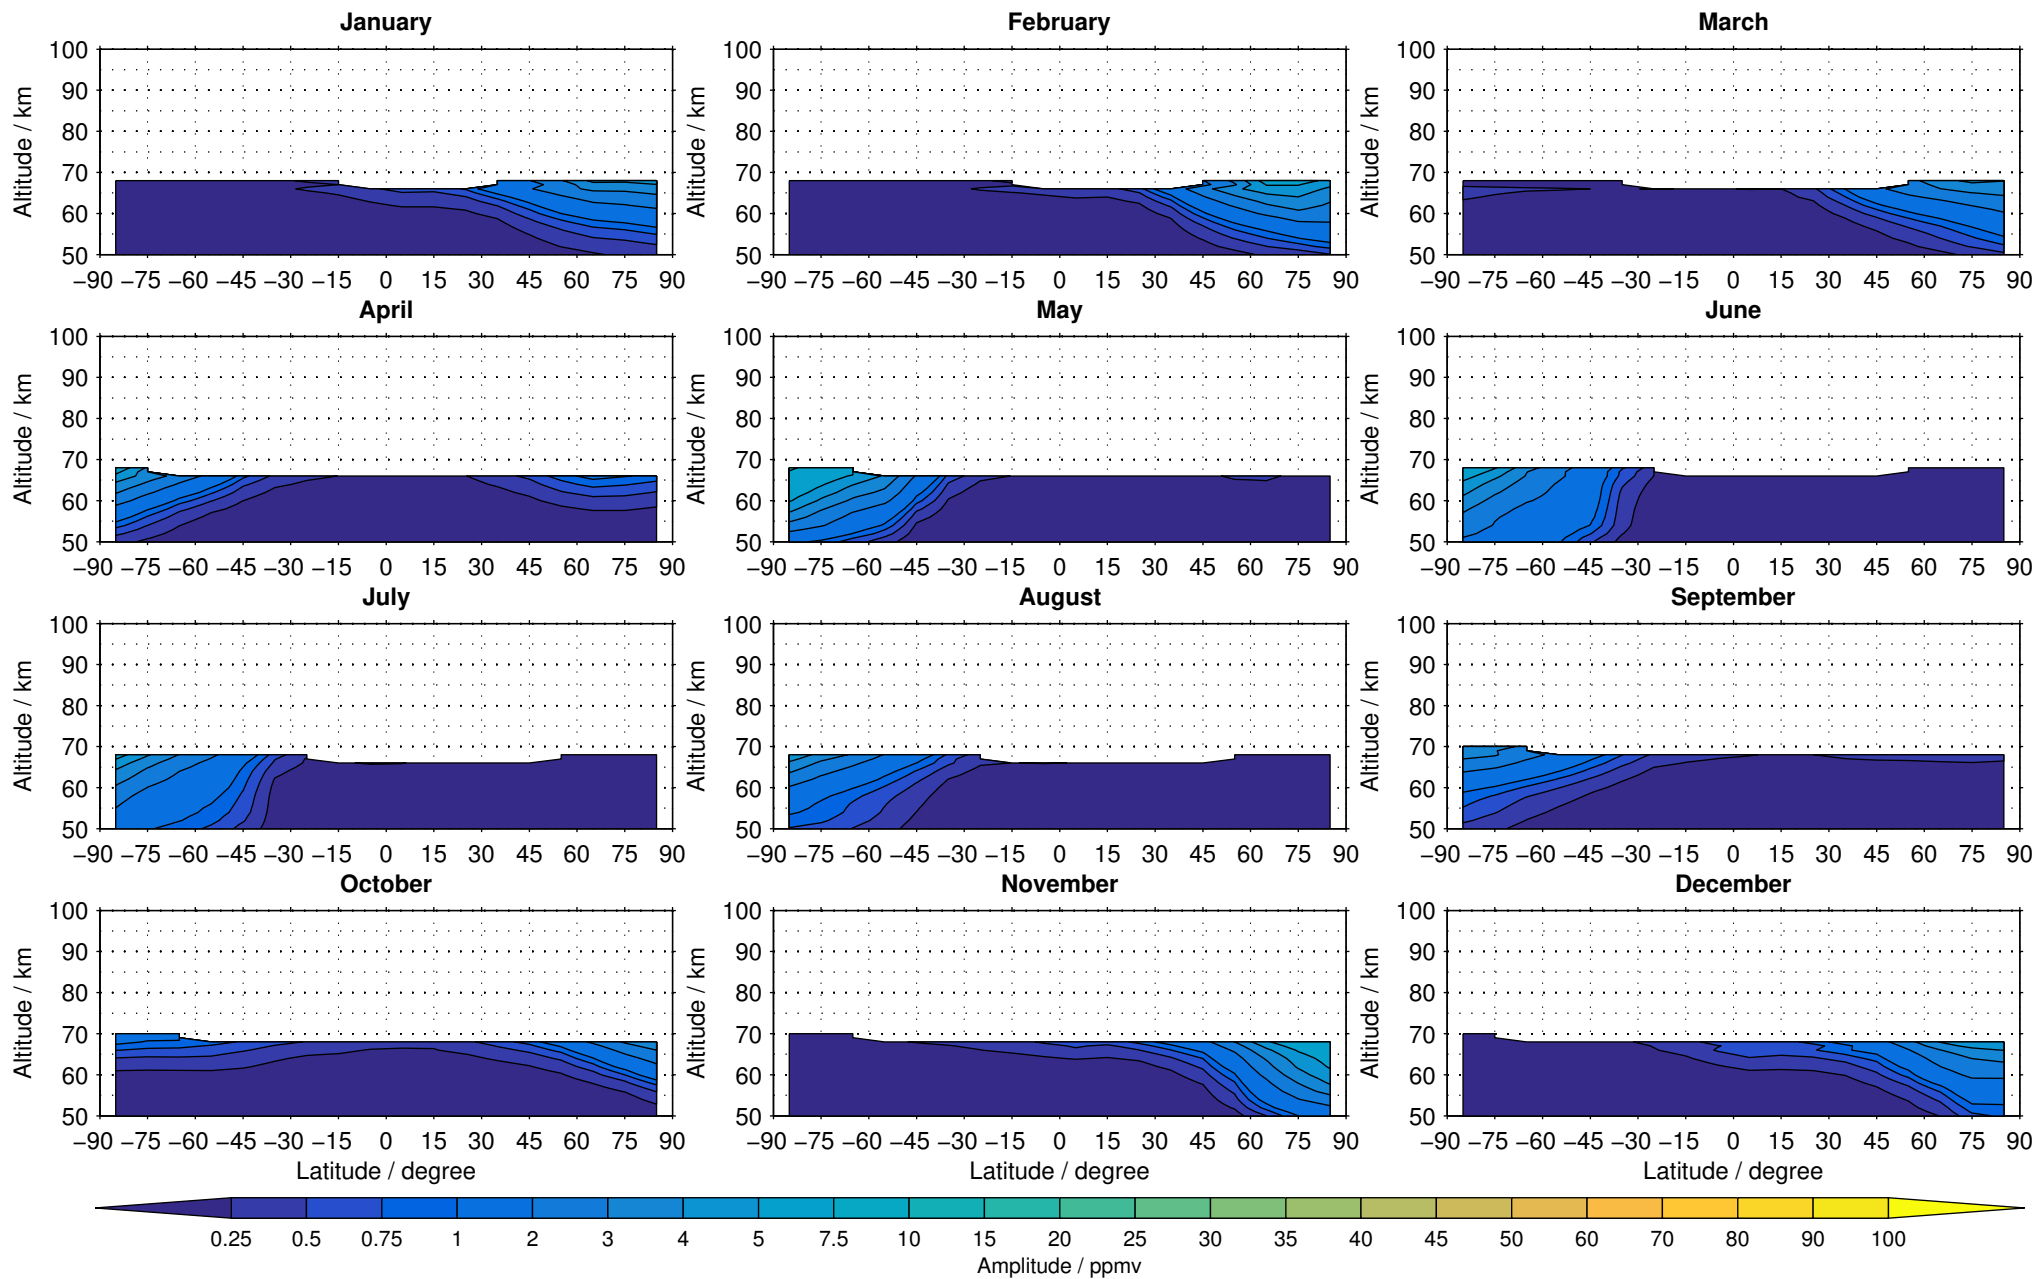

# Envisat/MIPAS (IMKIAA) V5H v20 NOM carbon monoxide distribution for 2002

Creation Time:  
14-03-2017  
10:27:39 LT

# Envisat/MIPAS (IMKIAA) V5H v20 NOM carbon monoxide distribution for 2003

Creation Time:  
14-03-2017  
10:27:40 LT

# Envisat/MIPAS (IMKIAA) V5H v20 NOM carbon monoxide distribution for 2004

Creation Time:  
14-03-2017  
10:27:41 LT