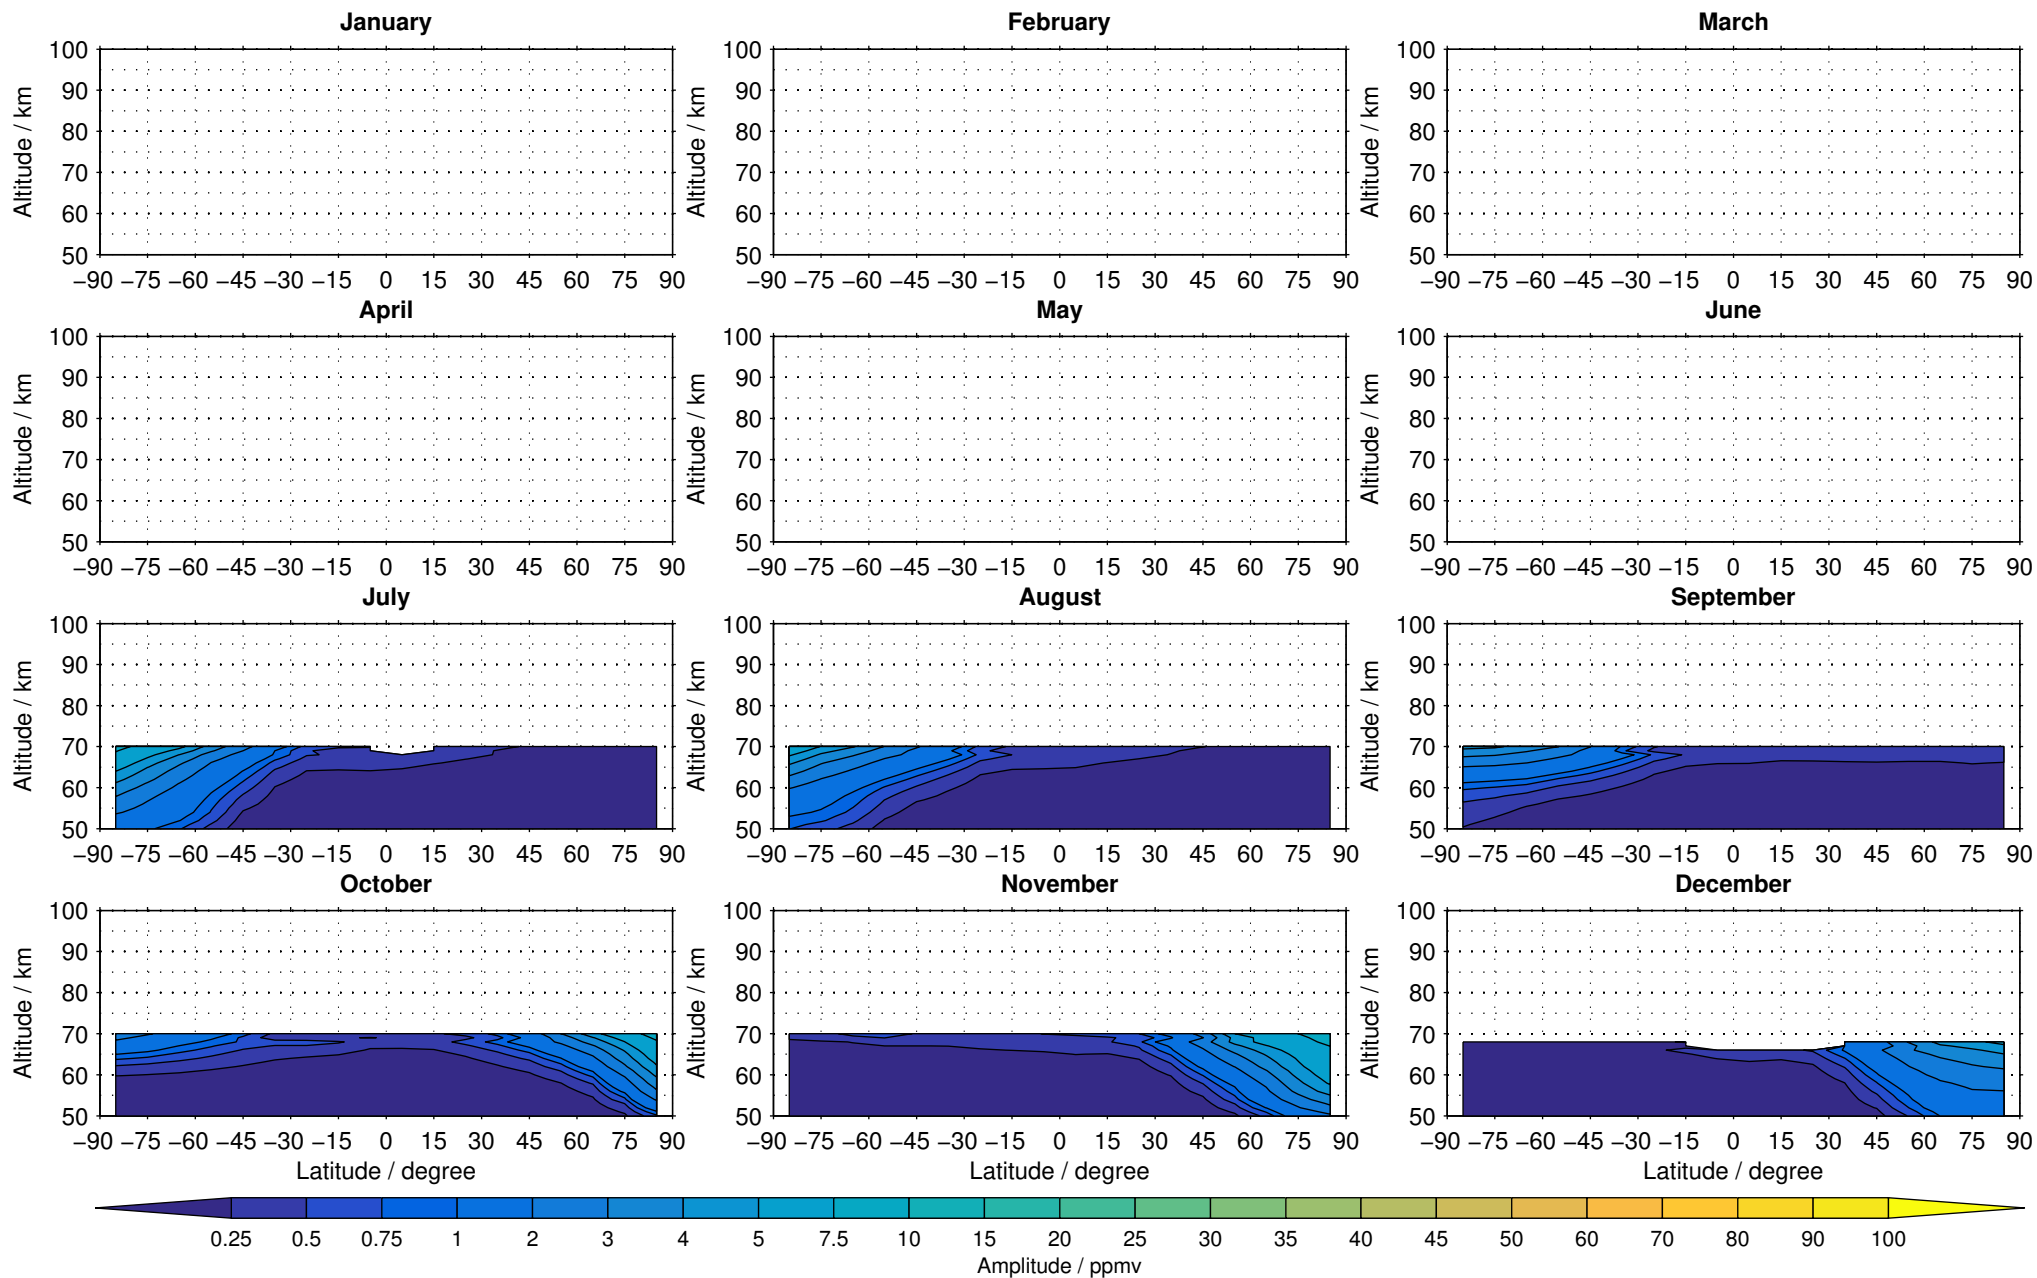

# Envisat/MIPAS (IMKIAA) V5H v20 NOM carbon monoxide distribution for 2002

Creation Time:  
14-03-2017  
10:27:39 LT

# Envisat/MIPAS (IMKIAA) V5H v20 NOM carbon monoxide distribution for 2003

Creation Time:  
14-03-2017  
10:27:40 LT

# Envisat/MIPAS (IMKIAA) V5H v20 NOM carbon monoxide distribution for 2004

Creation Time:  
14-03-2017  
10:27:41 LT