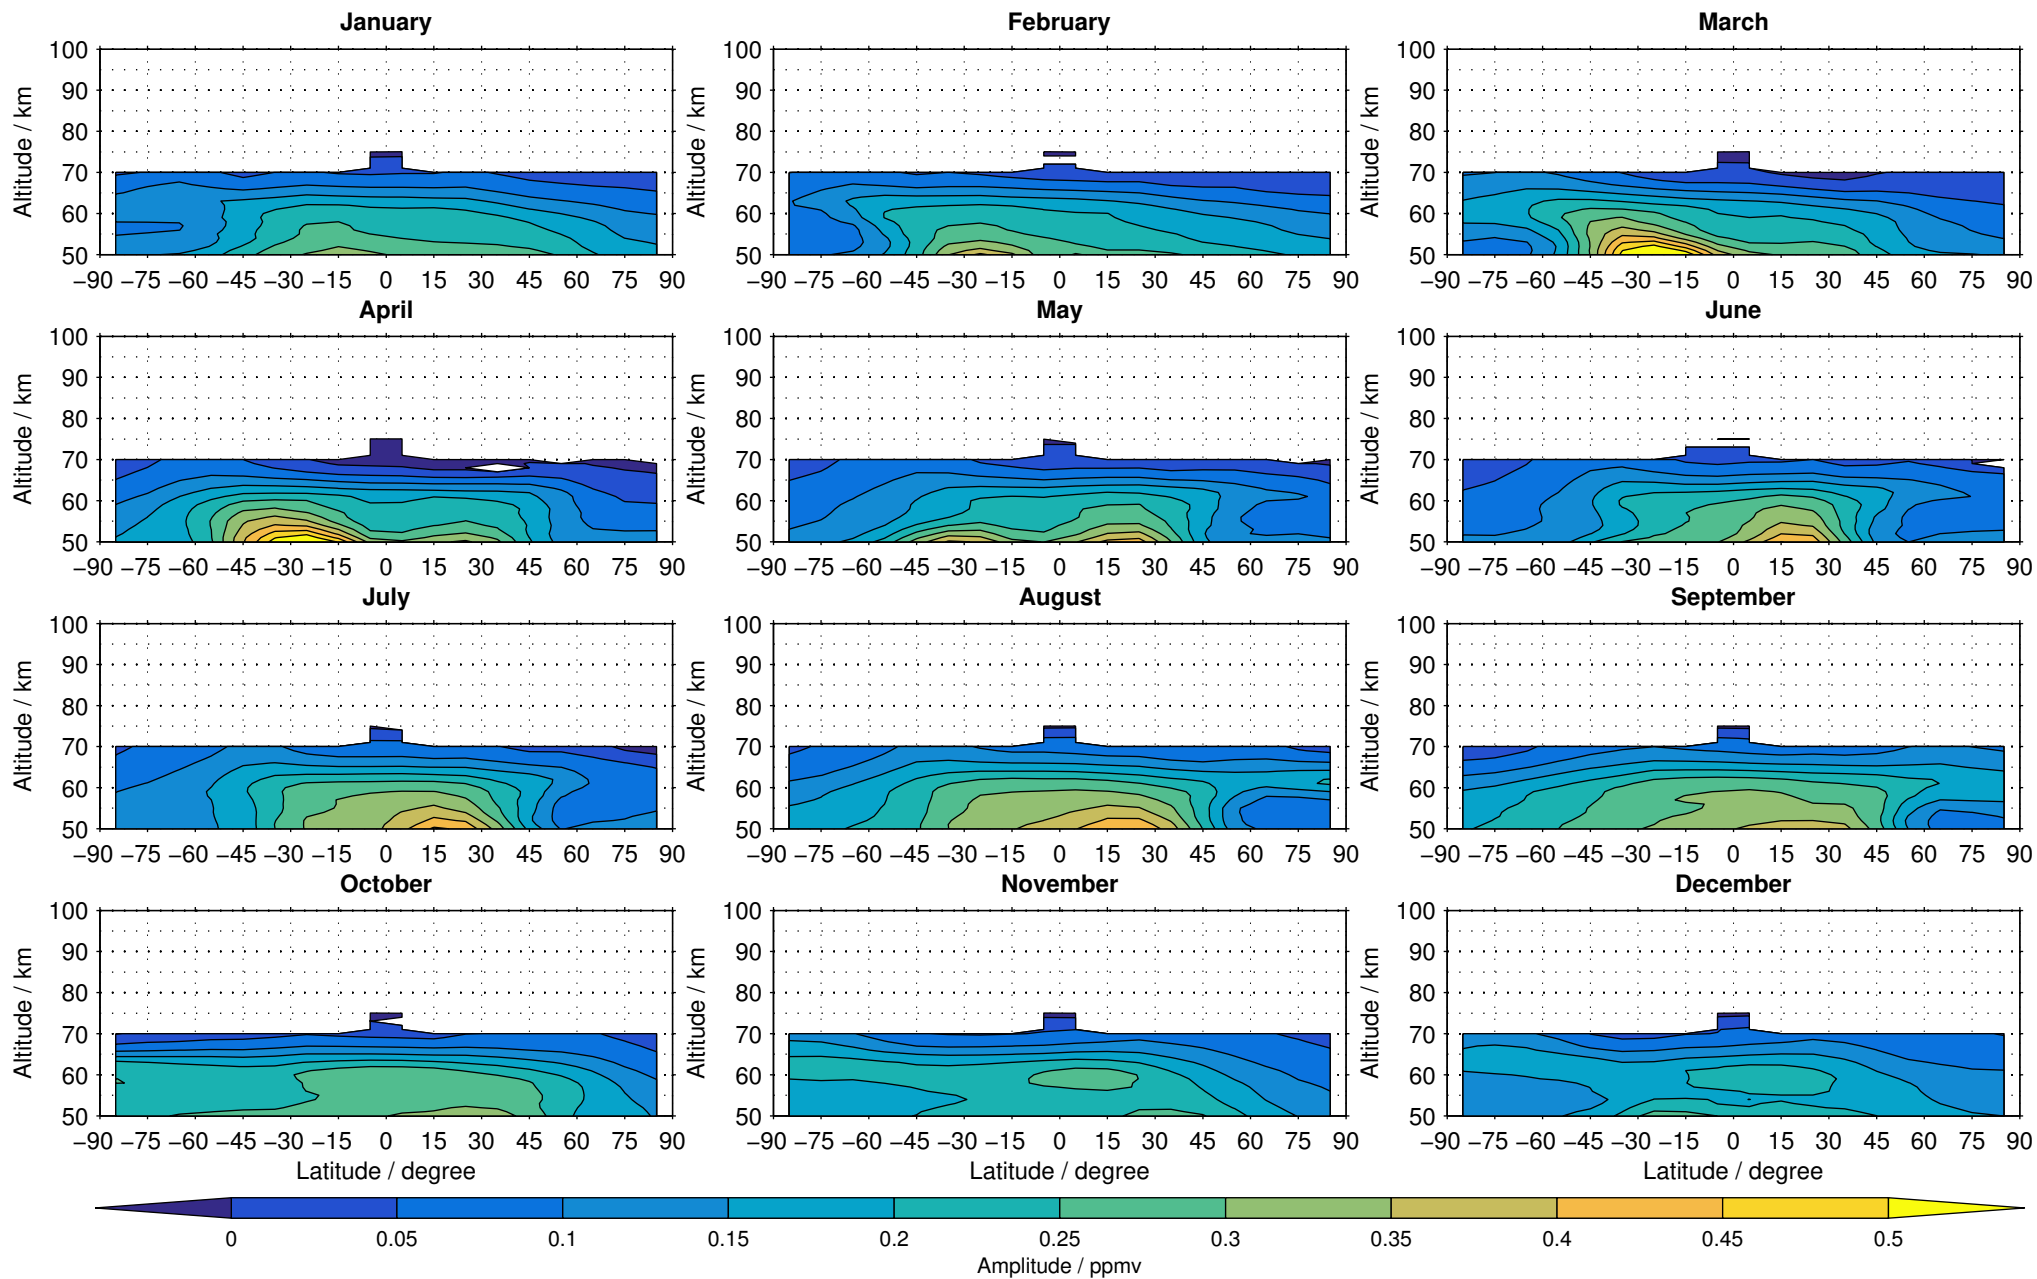

Envisat/MIPAS (IMKIAA) V5R v224/225 NOM methane distribution for 2008

Creation Time:
11-04-2017
21:19:58 LT