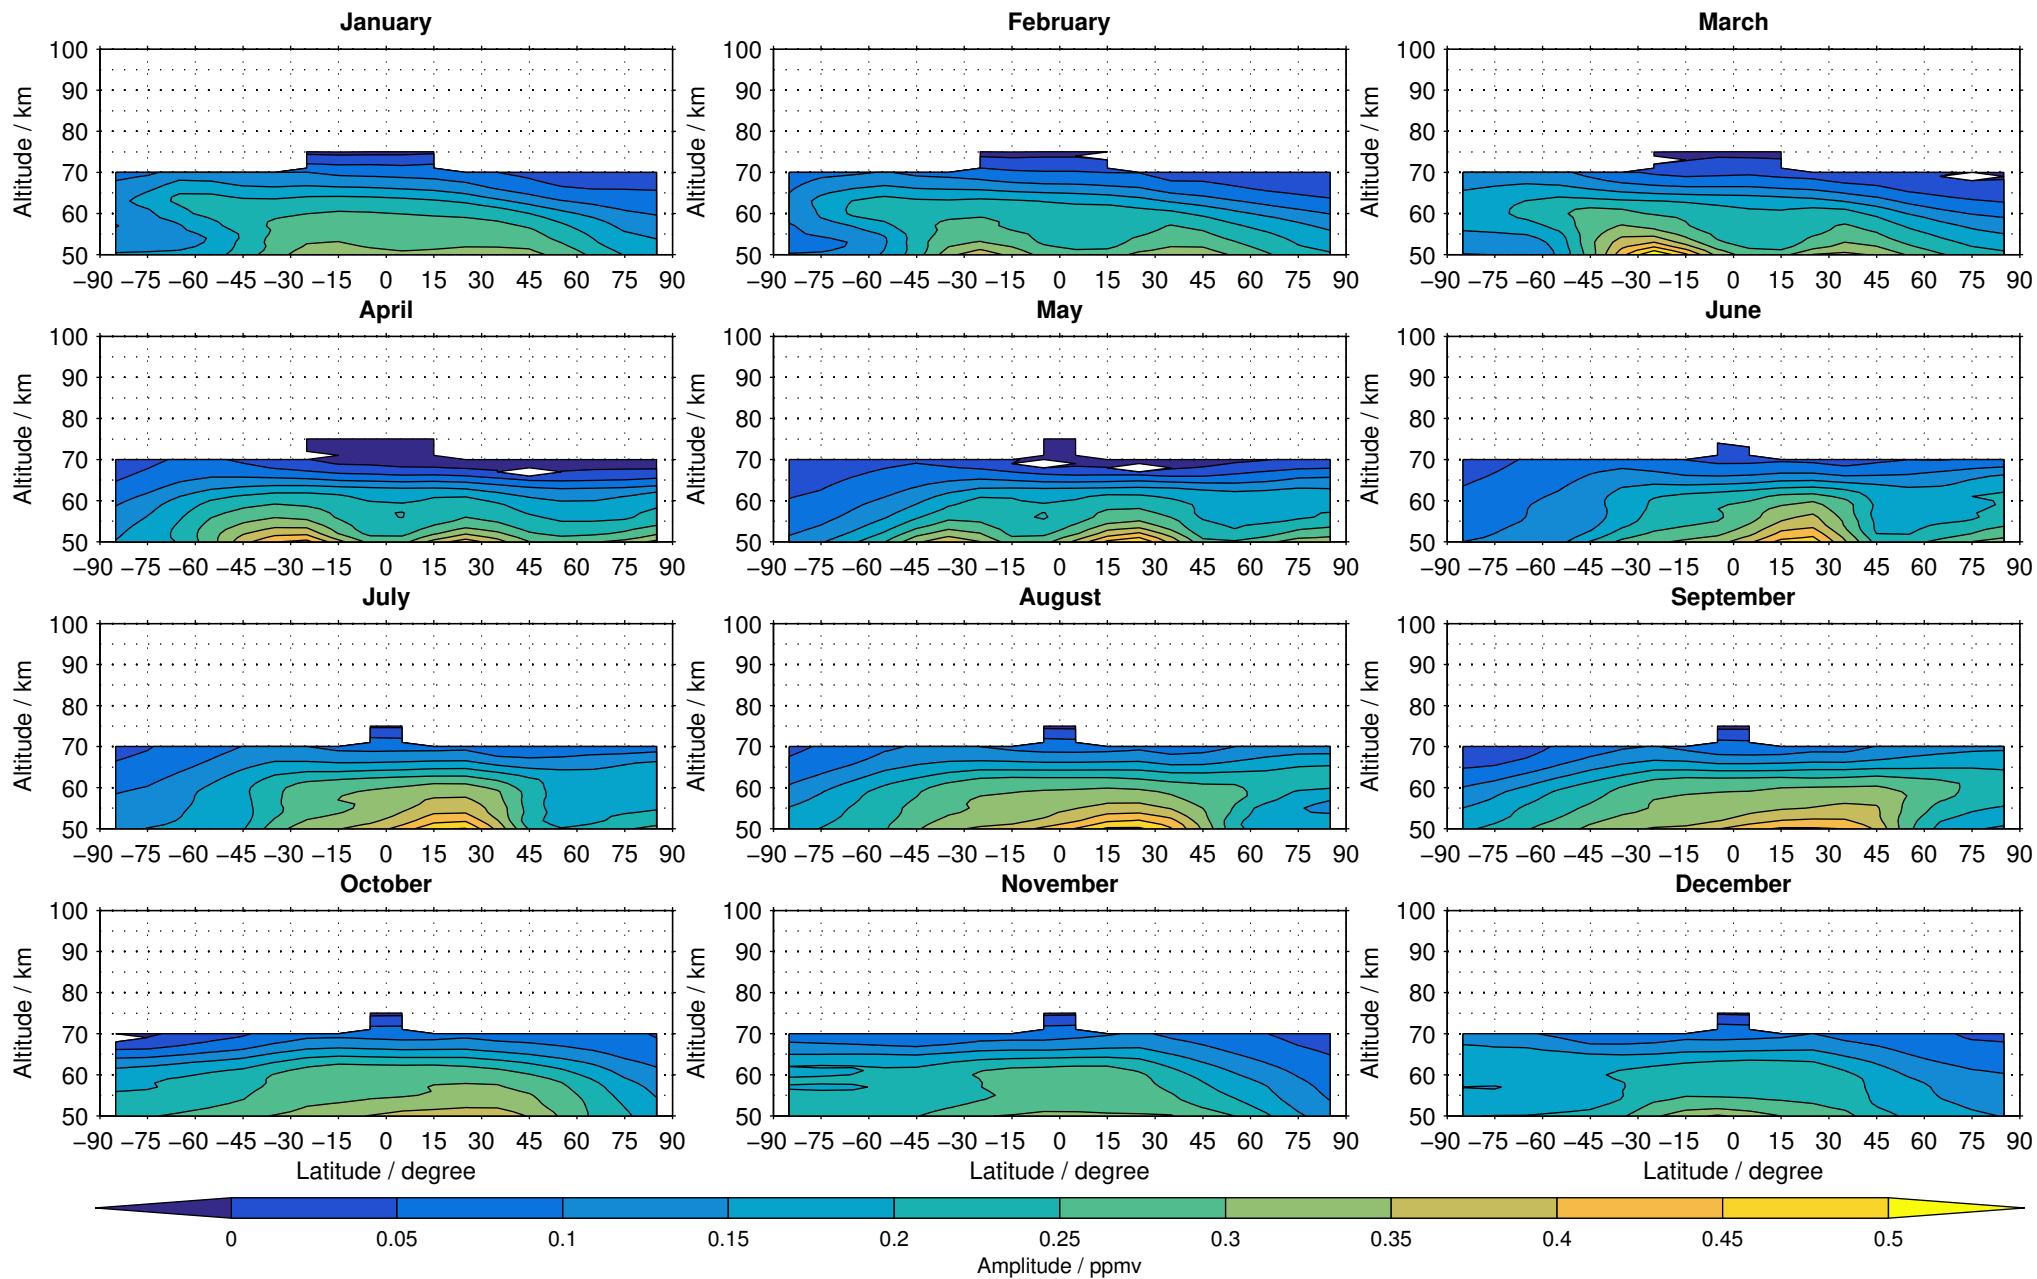

Envisat/MIPAS (IMKIAA) V5R v224/225 NOM methane distribution for 2011

Creation Time:
11-04-2017
21:20:00 LT