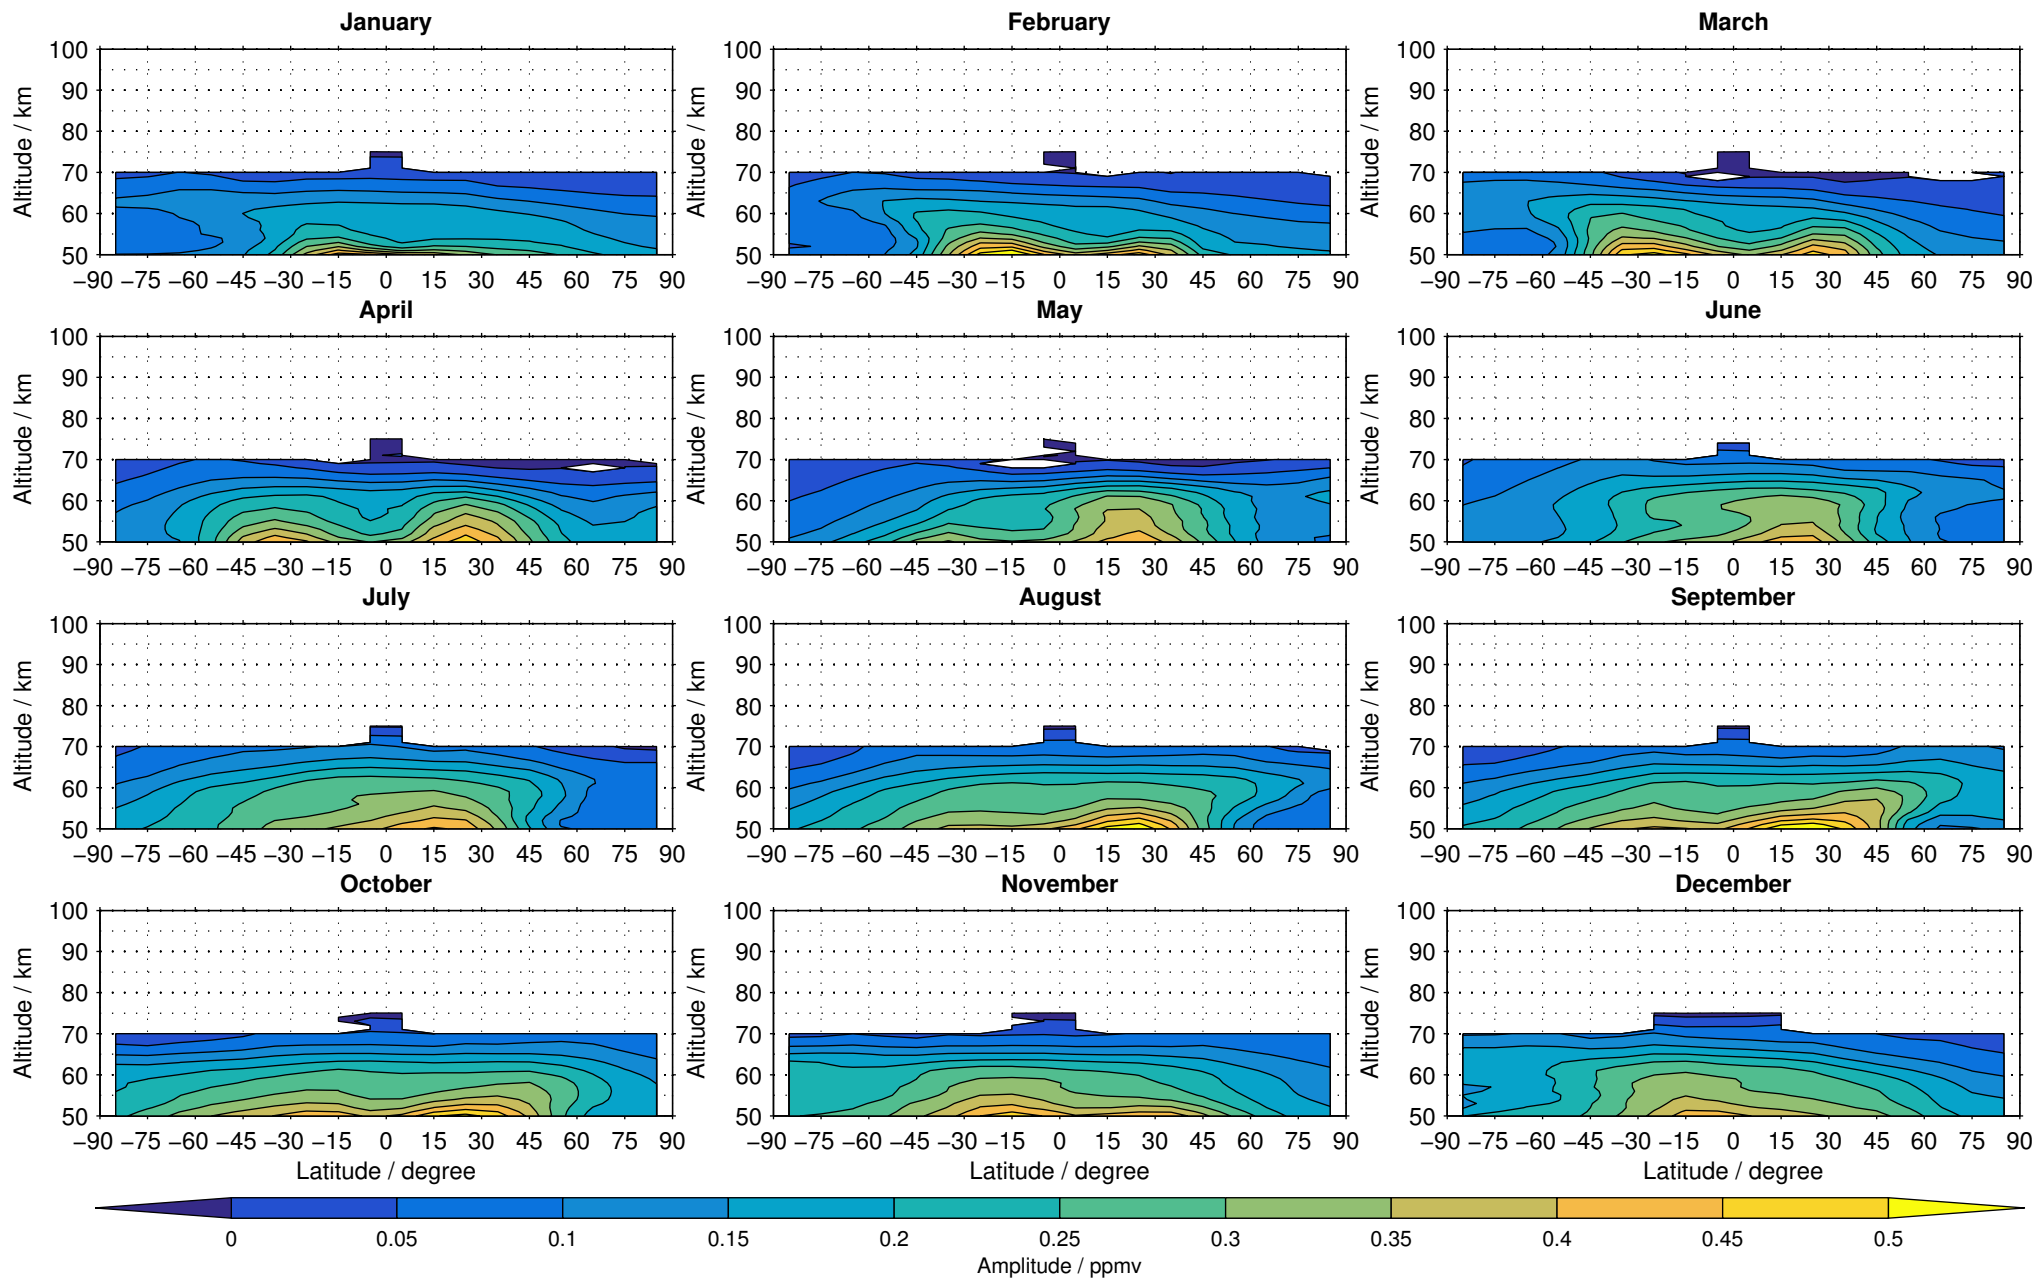

Envisat/MIPAS (IMKIAA) V5R v224/225 NOM methane distribution for 2010

Creation Time:
11-04-2017
21:20:00 LT