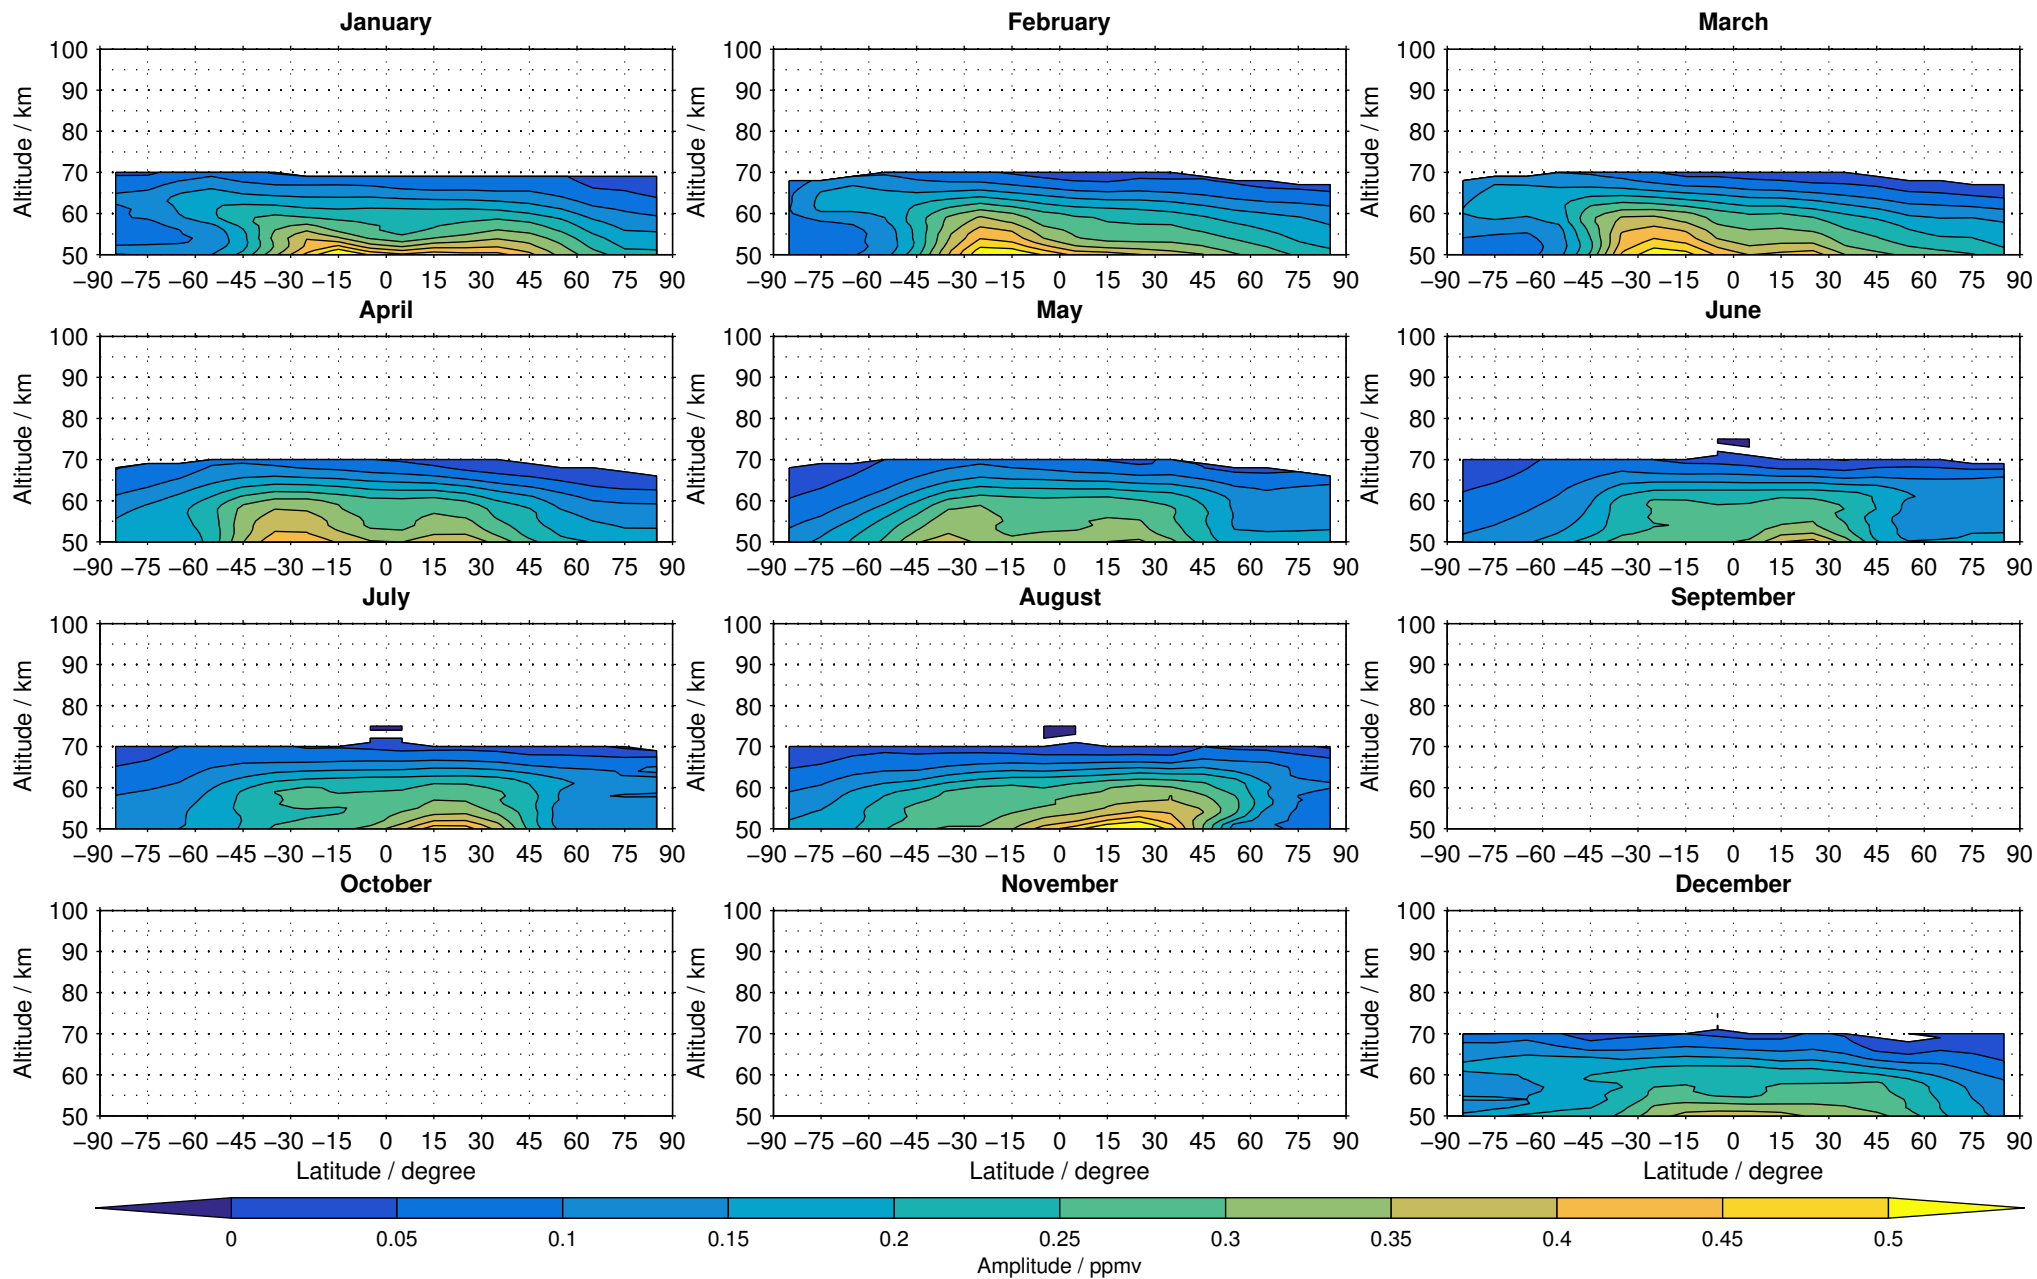

# Envisat/MIPAS (IMKIAA) V5R v224/225 NOM methane distribution for 2005

Creation Time:  
11-04-2017  
21:19:55 LT

# Envisat/MIPAS (IMKIAA) V5R v224/225 NOM methane distribution for 2006

Creation Time:  
11-04-2017  
21:19:56 LT