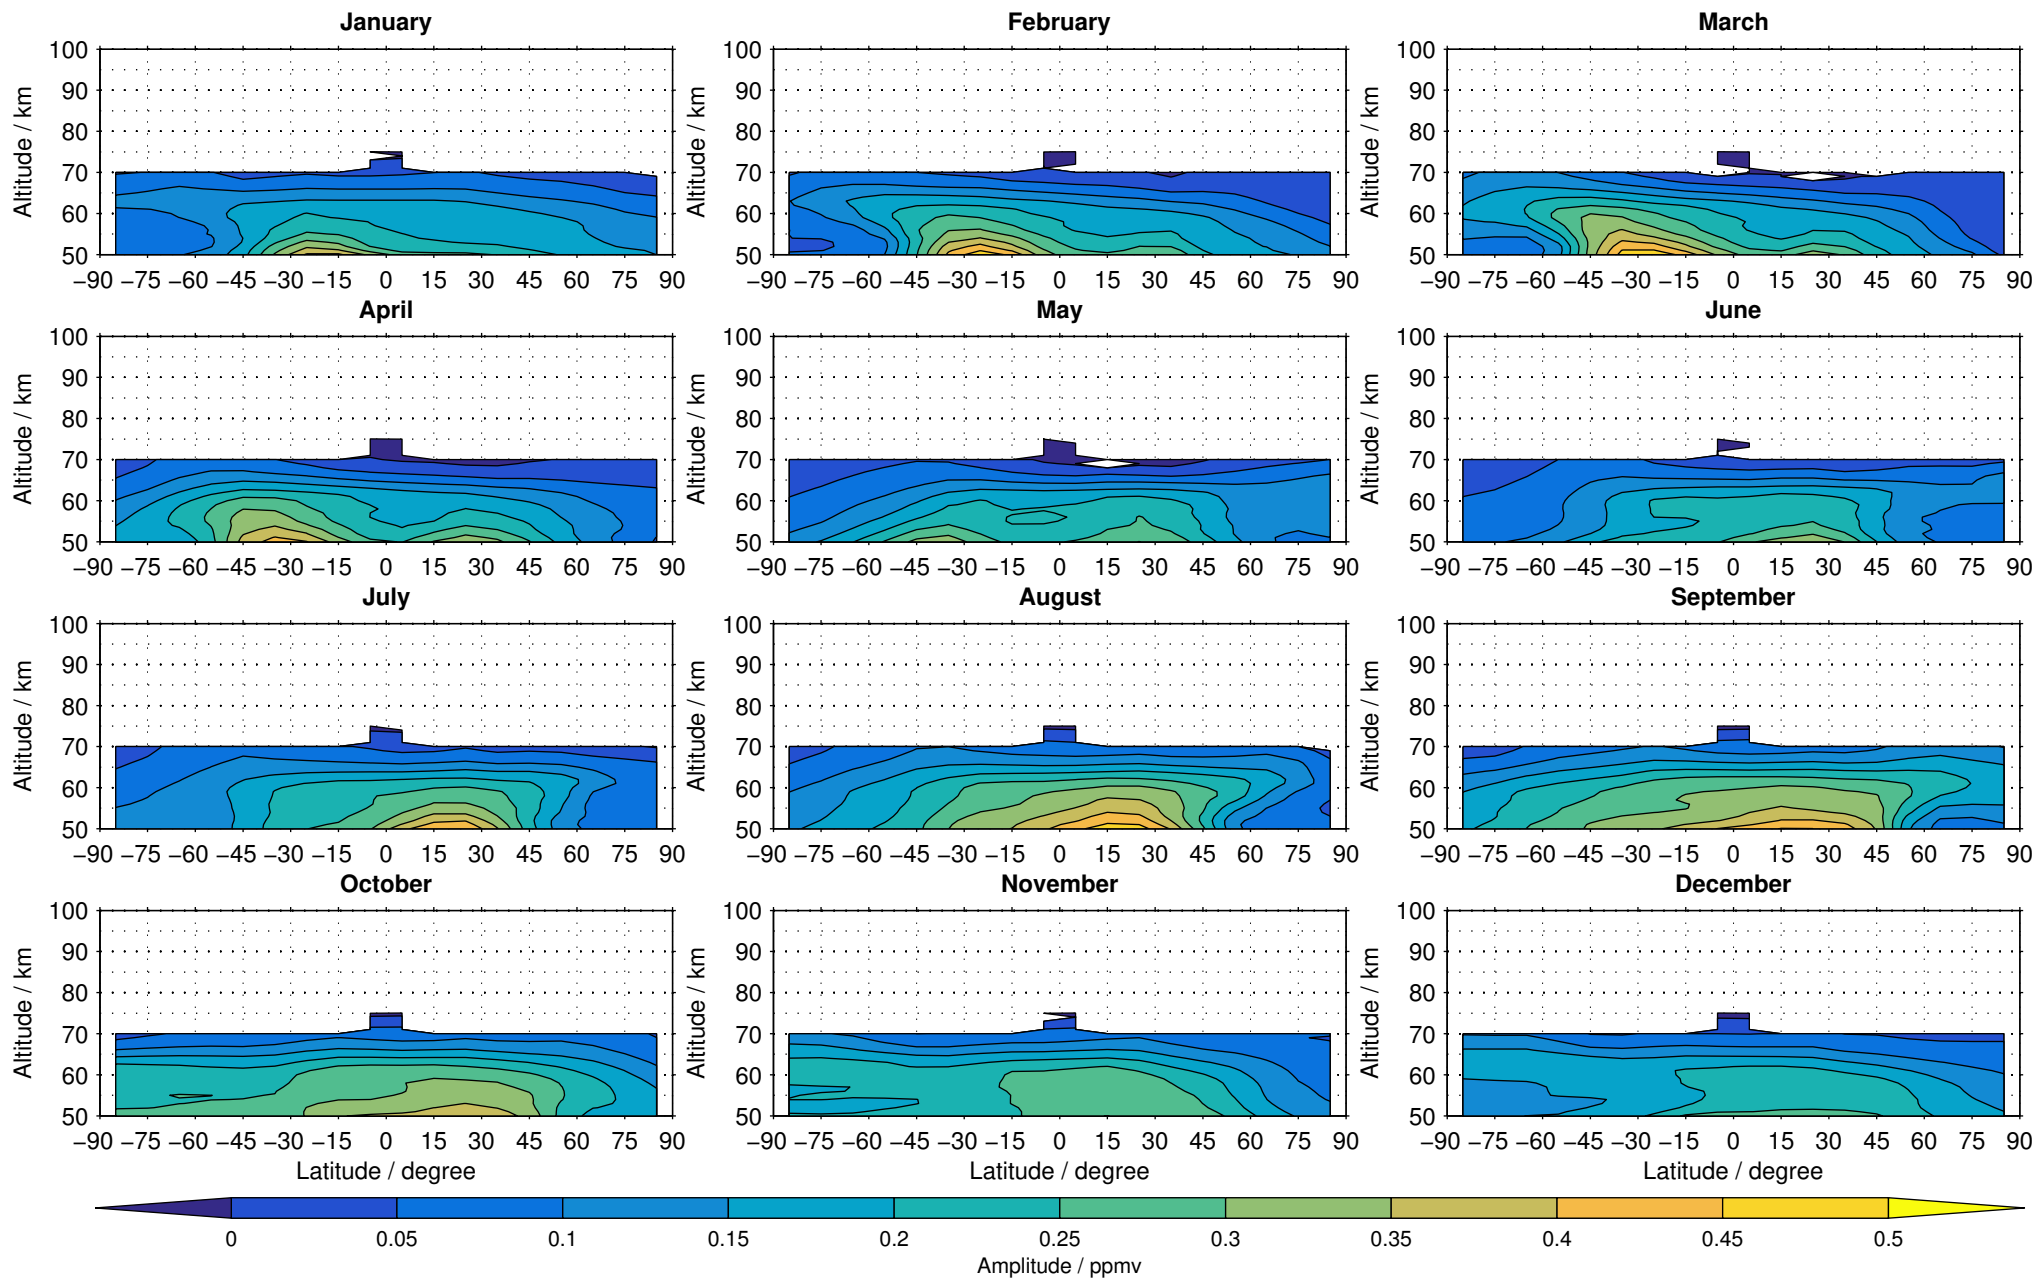

Envisat/MIPAS (IMKIAA) V5R v224/225 NOM methane distribution for 2009

Creation Time:
11-04-2017
21:19:59 LT