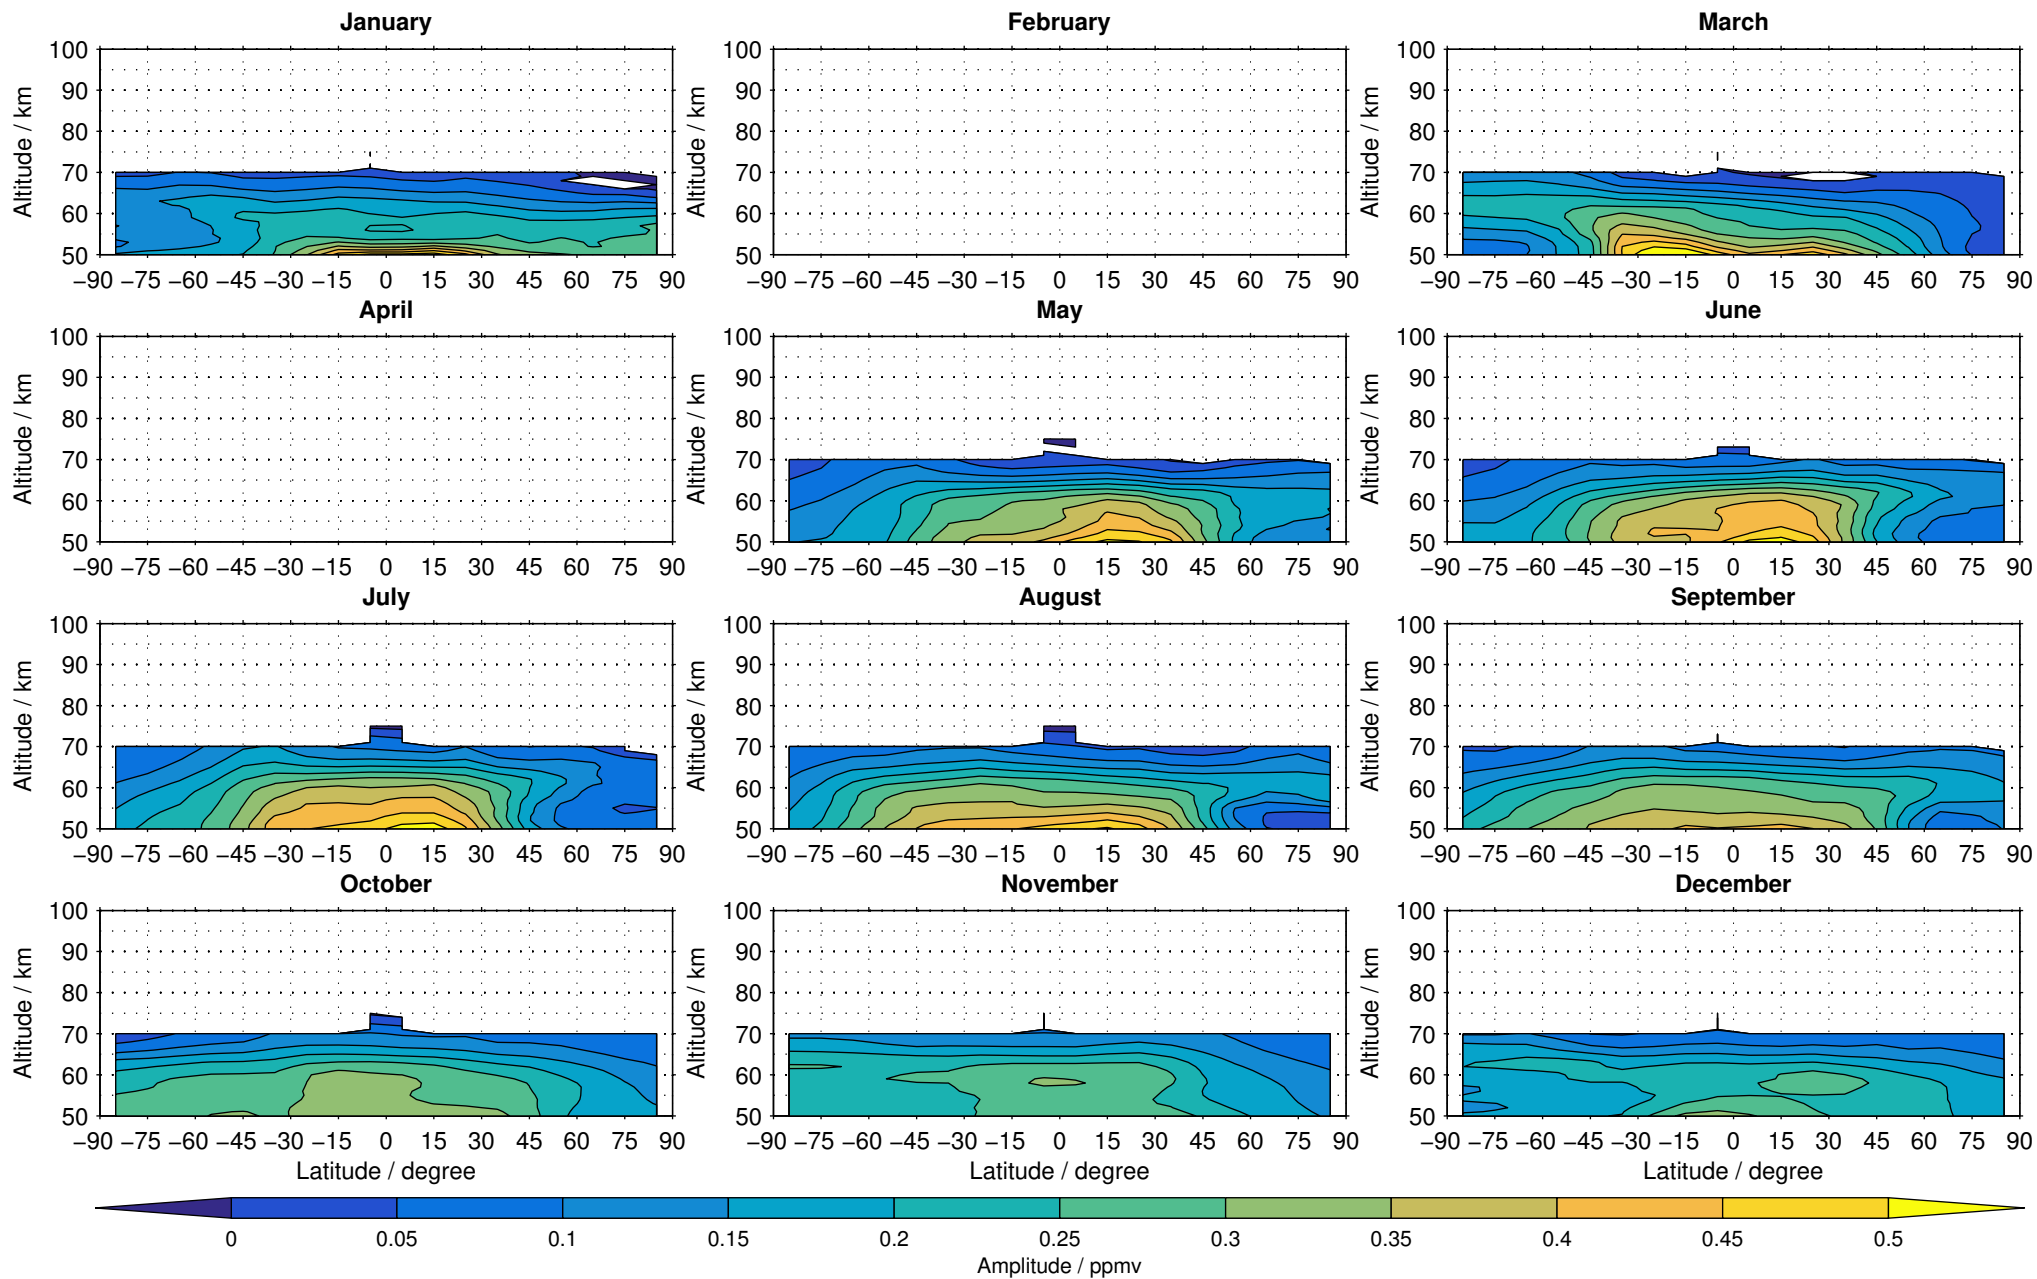

# Envisat/MIPAS (IMKIAA) V5R v224/225 NOM methane distribution for 2005

Creation Time:  
11-04-2017  
21:19:55 LT

# Envisat/MIPAS (IMKIAA) V5R v224/225 NOM methane distribution for 2006

Creation Time:  
11-04-2017  
21:19:56 LT