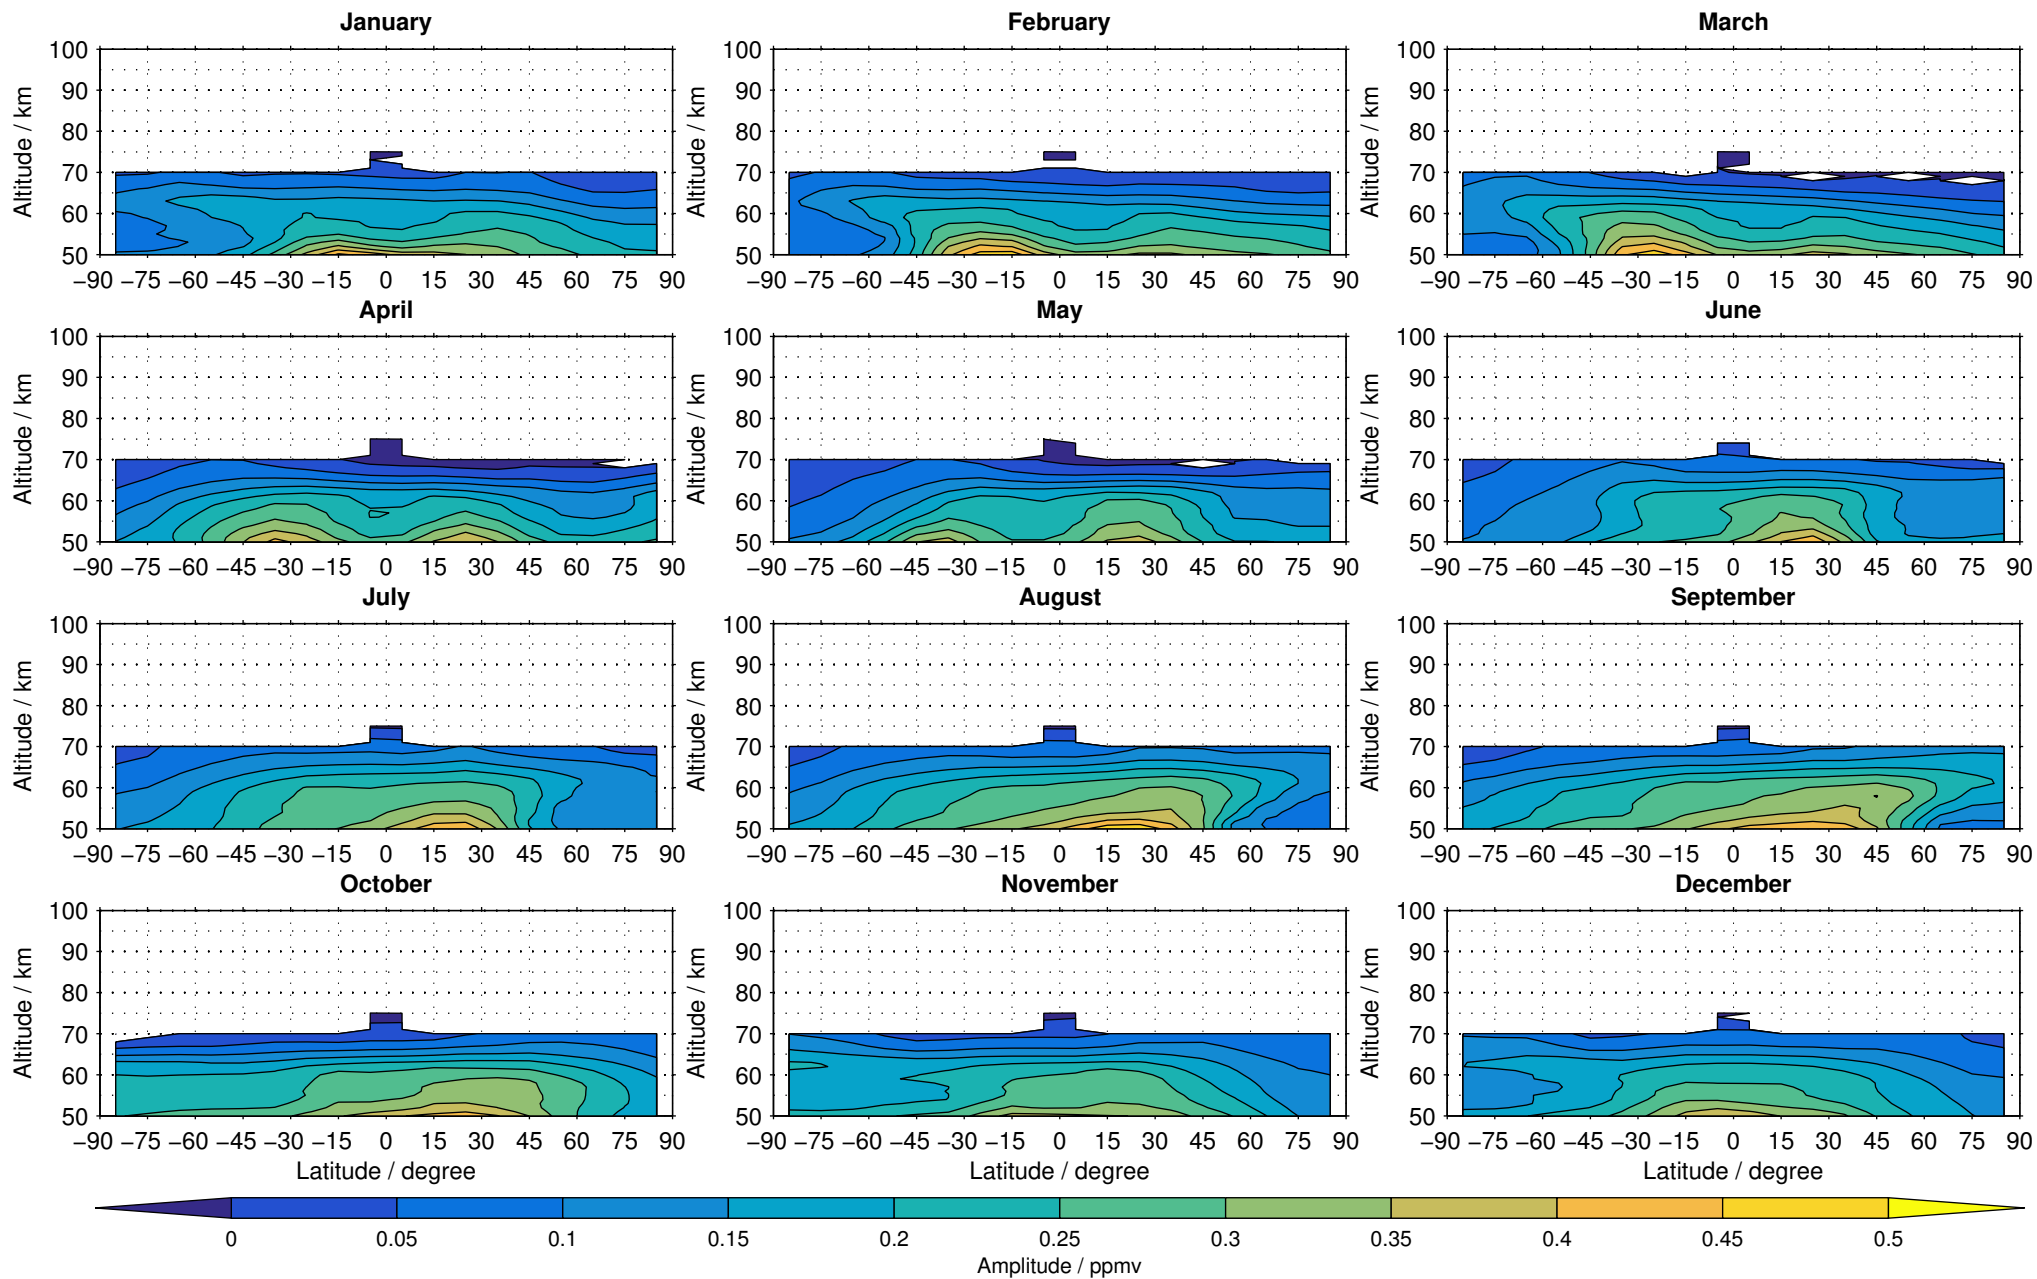

Envisat/MIPAS (IMKIAA) V5R v224/225 NOM methane distribution for 2007

Creation Time:
11-04-2017
21:19:57 LT