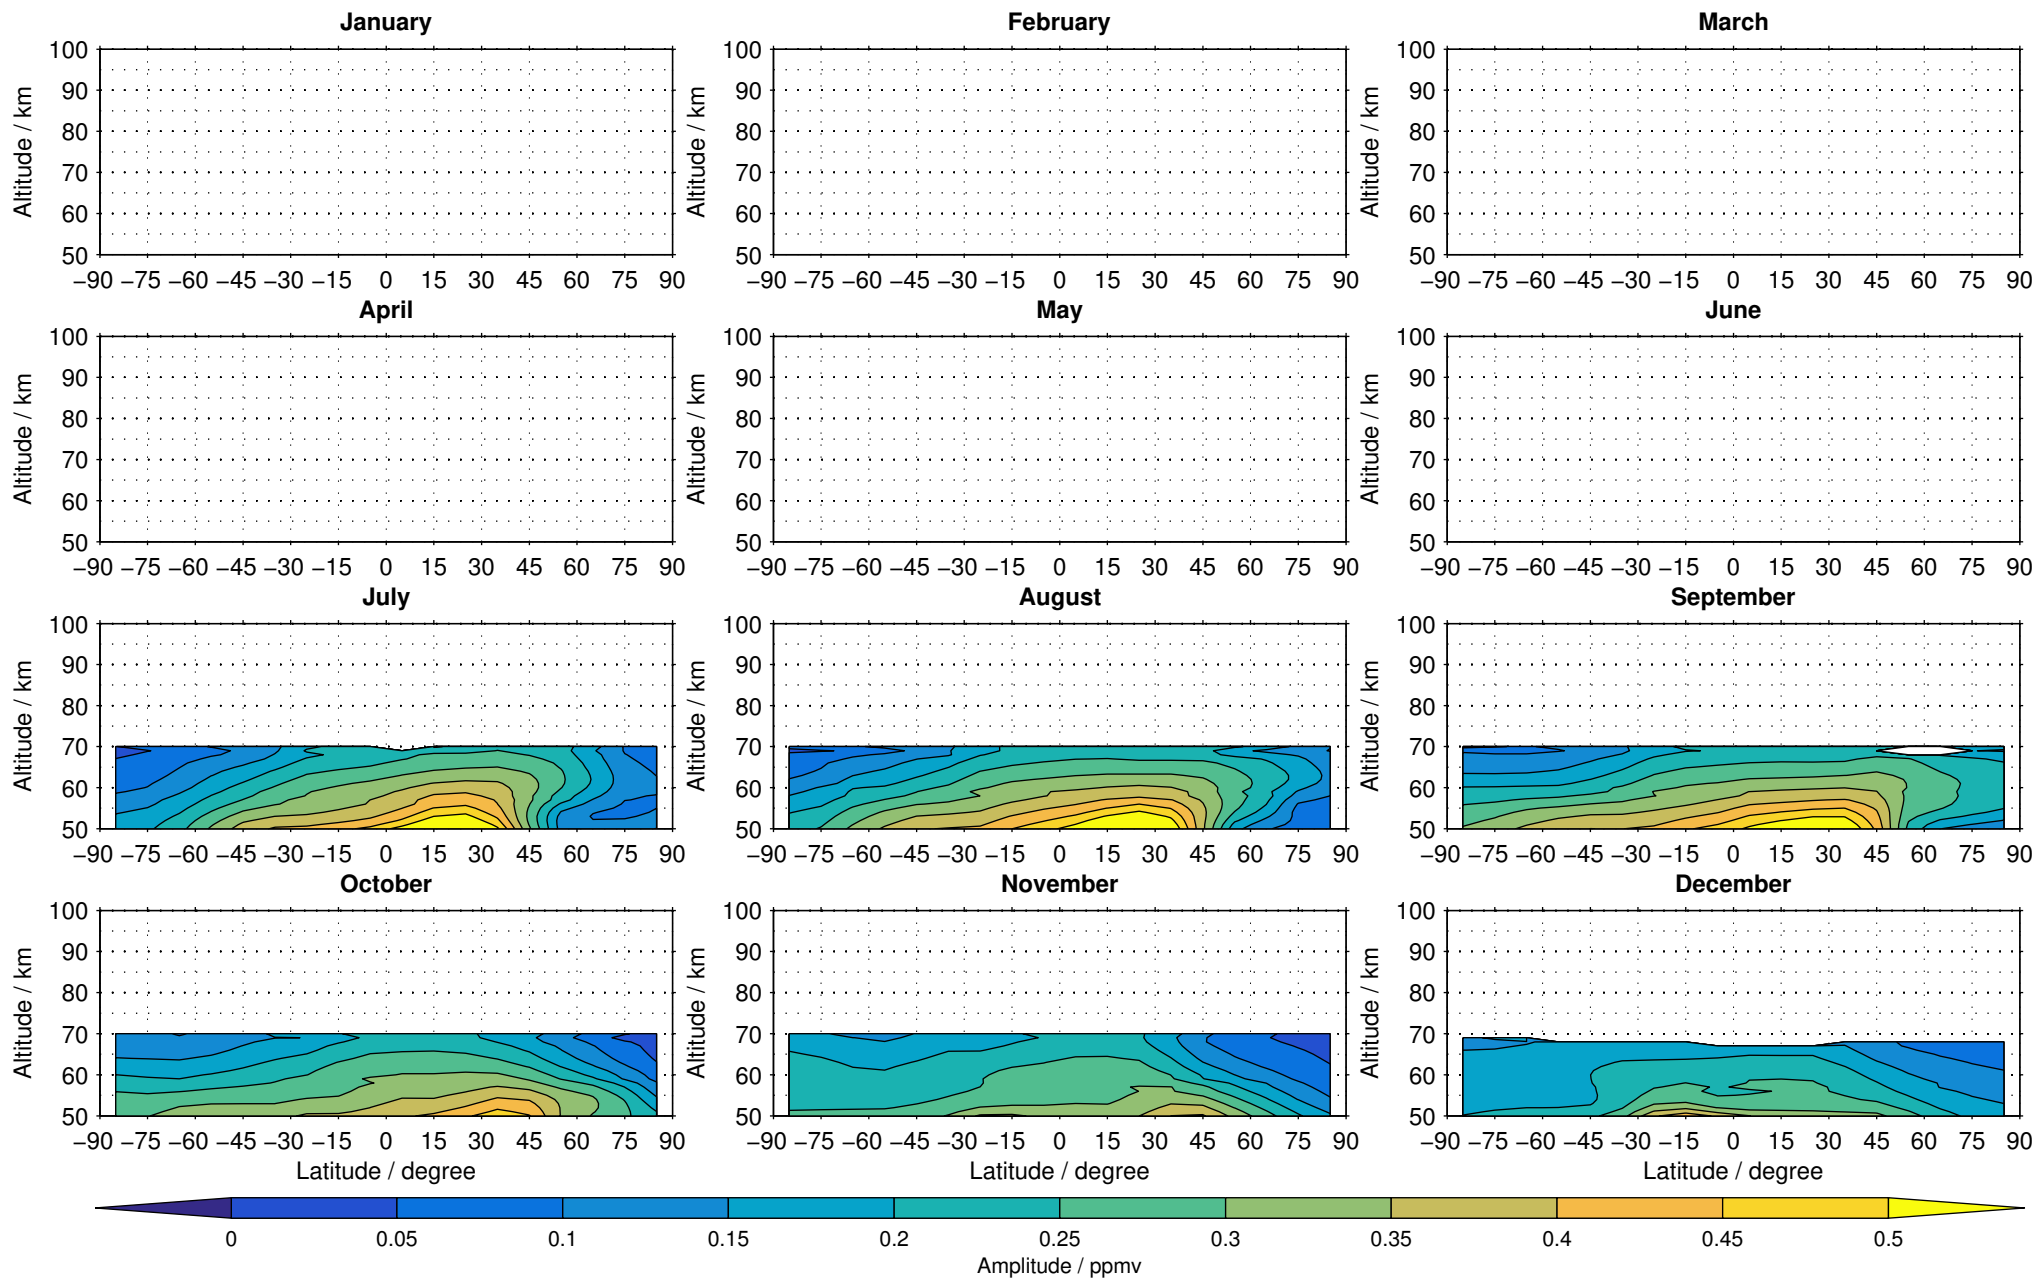

# Envisat/MIPAS (IMKIAA) V5H v21 NOM methane distribution for 2002

Creation Time:  
11-04-2017  
21:19:11 LT

# Envisat/MIPAS (IMKIAA) V5H v21 NOM methane distribution for 2003

Creation Time:  
11-04-2017  
21:19:12 LT

# Envisat/MIPAS (IMKIAA) V5H v21 NOM methane distribution for 2004

Creation Time:  
11-04-2017  
21:19:13 LT