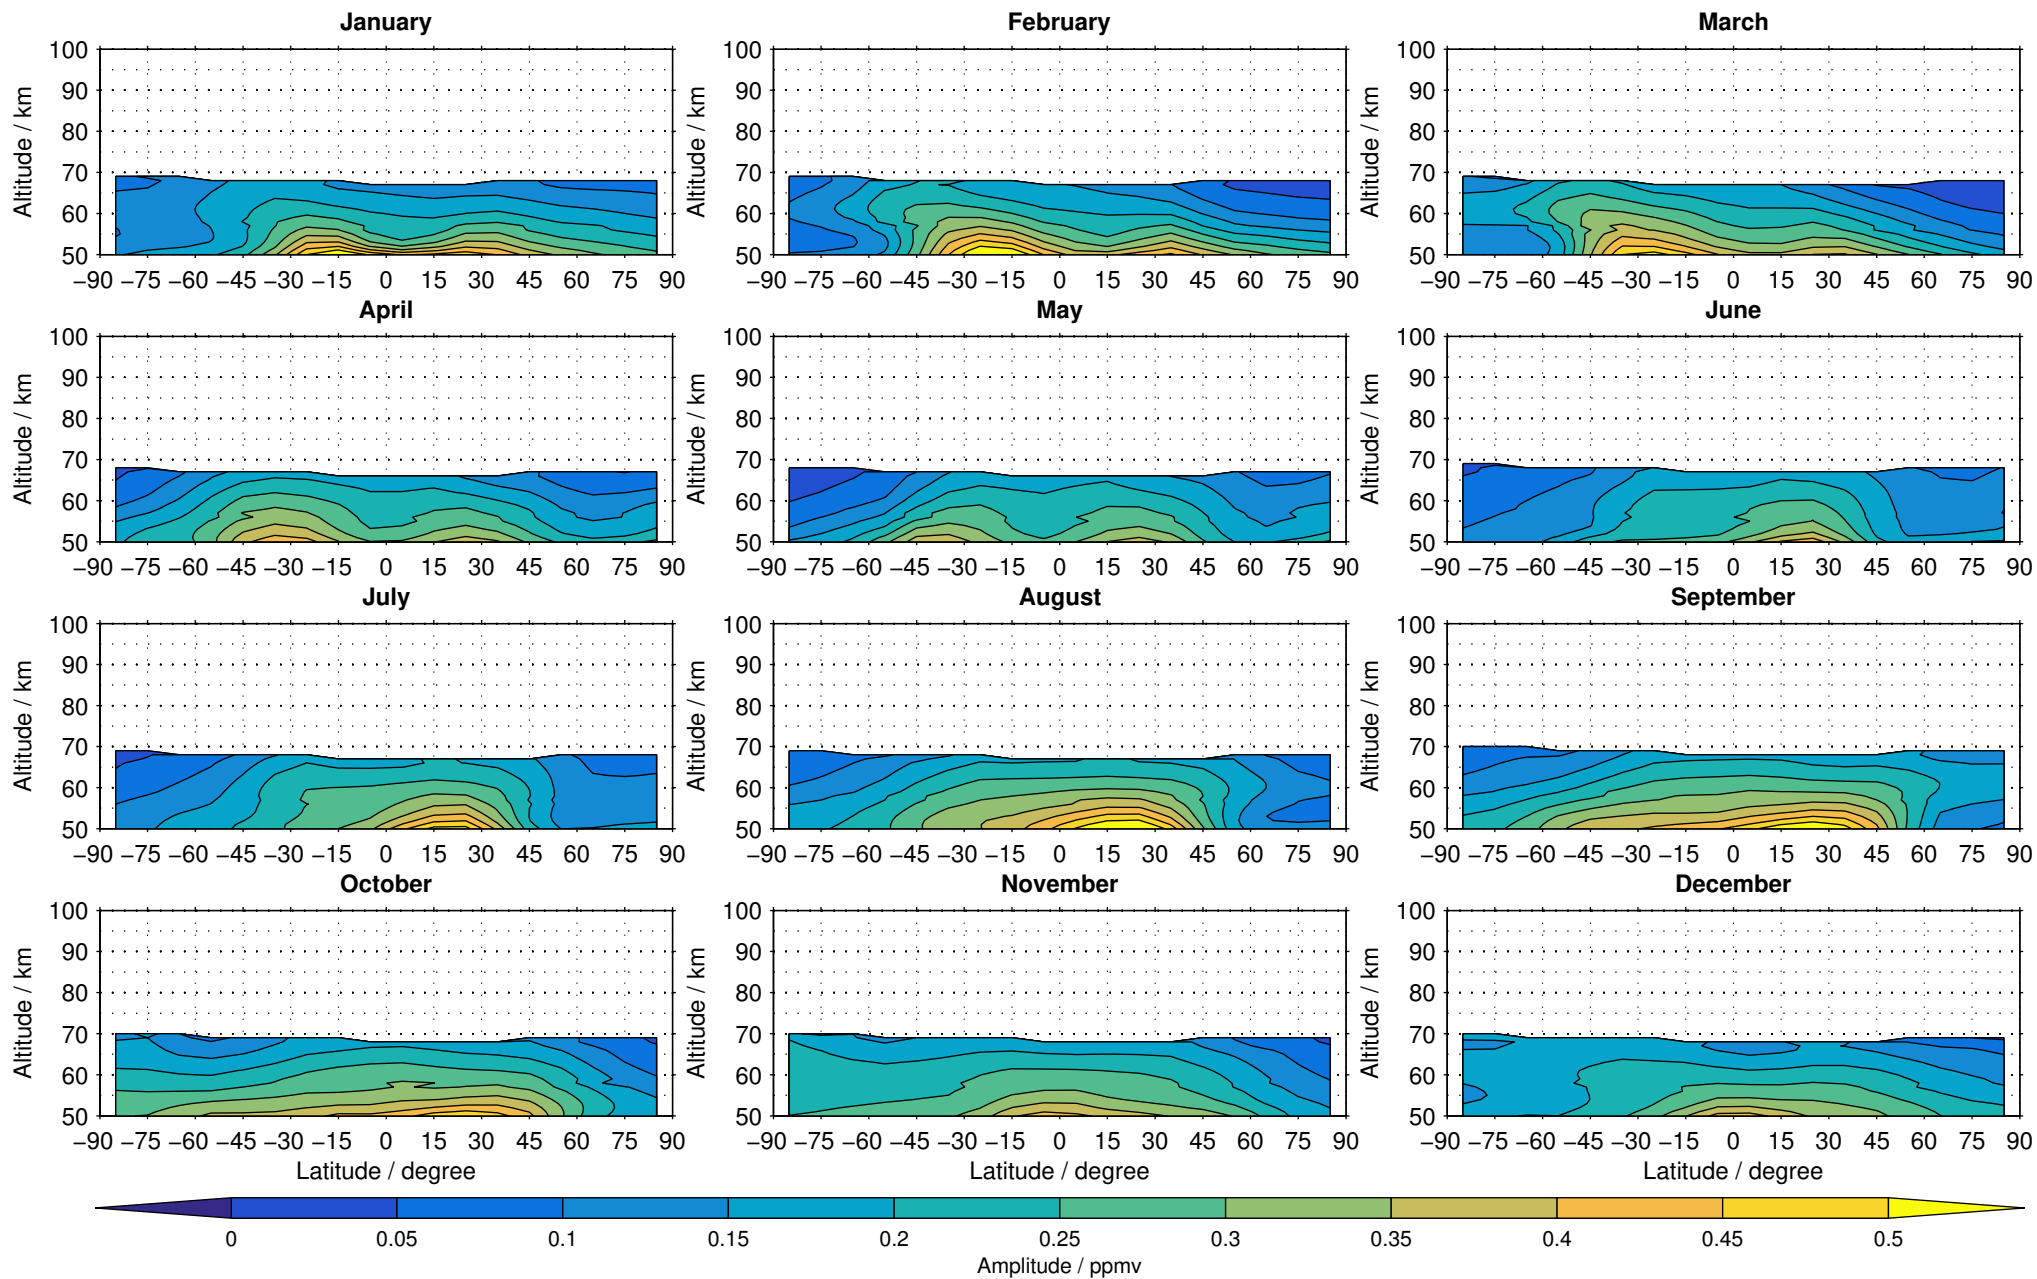

# Envisat/MIPAS (IMKIAA) V5H v21 NOM methane distribution for 2002

Creation Time:  
11-04-2017  
21:19:11 LT

# Envisat/MIPAS (IMKIAA) V5H v21 NOM methane distribution for 2003

Creation Time:  
11-04-2017  
21:19:12 LT

# Envisat/MIPAS (IMKIAA) V5H v21 NOM methane distribution for 2004

Creation Time:  
11-04-2017  
21:19:13 LT