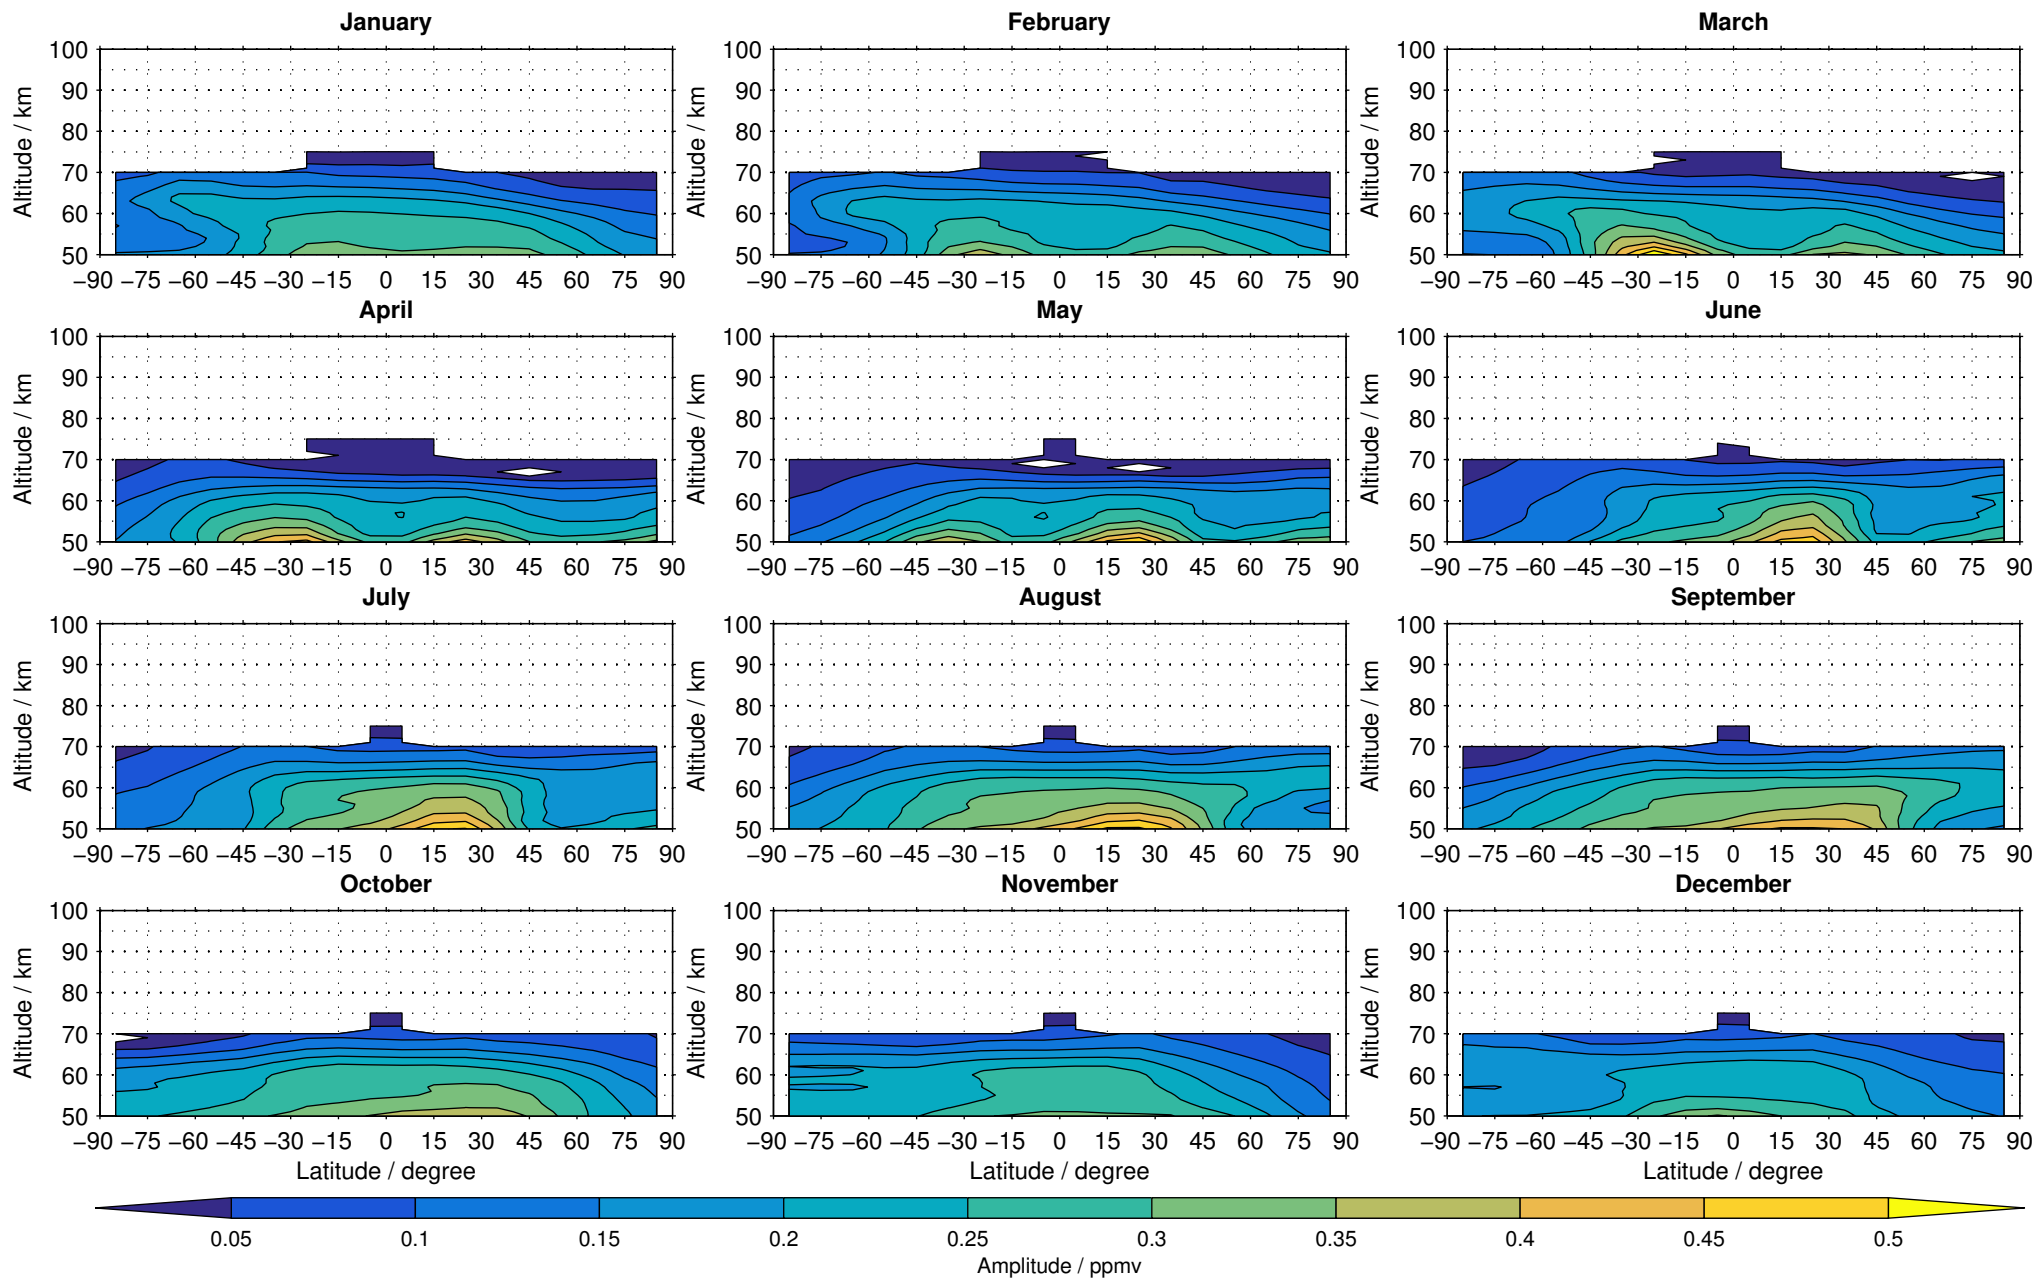

Envisat/MIPAS (IMKIAA) V5R v224/225 NOM methane distribution for 2011

Creation Time:
14-03-2017
10:26:19 LT