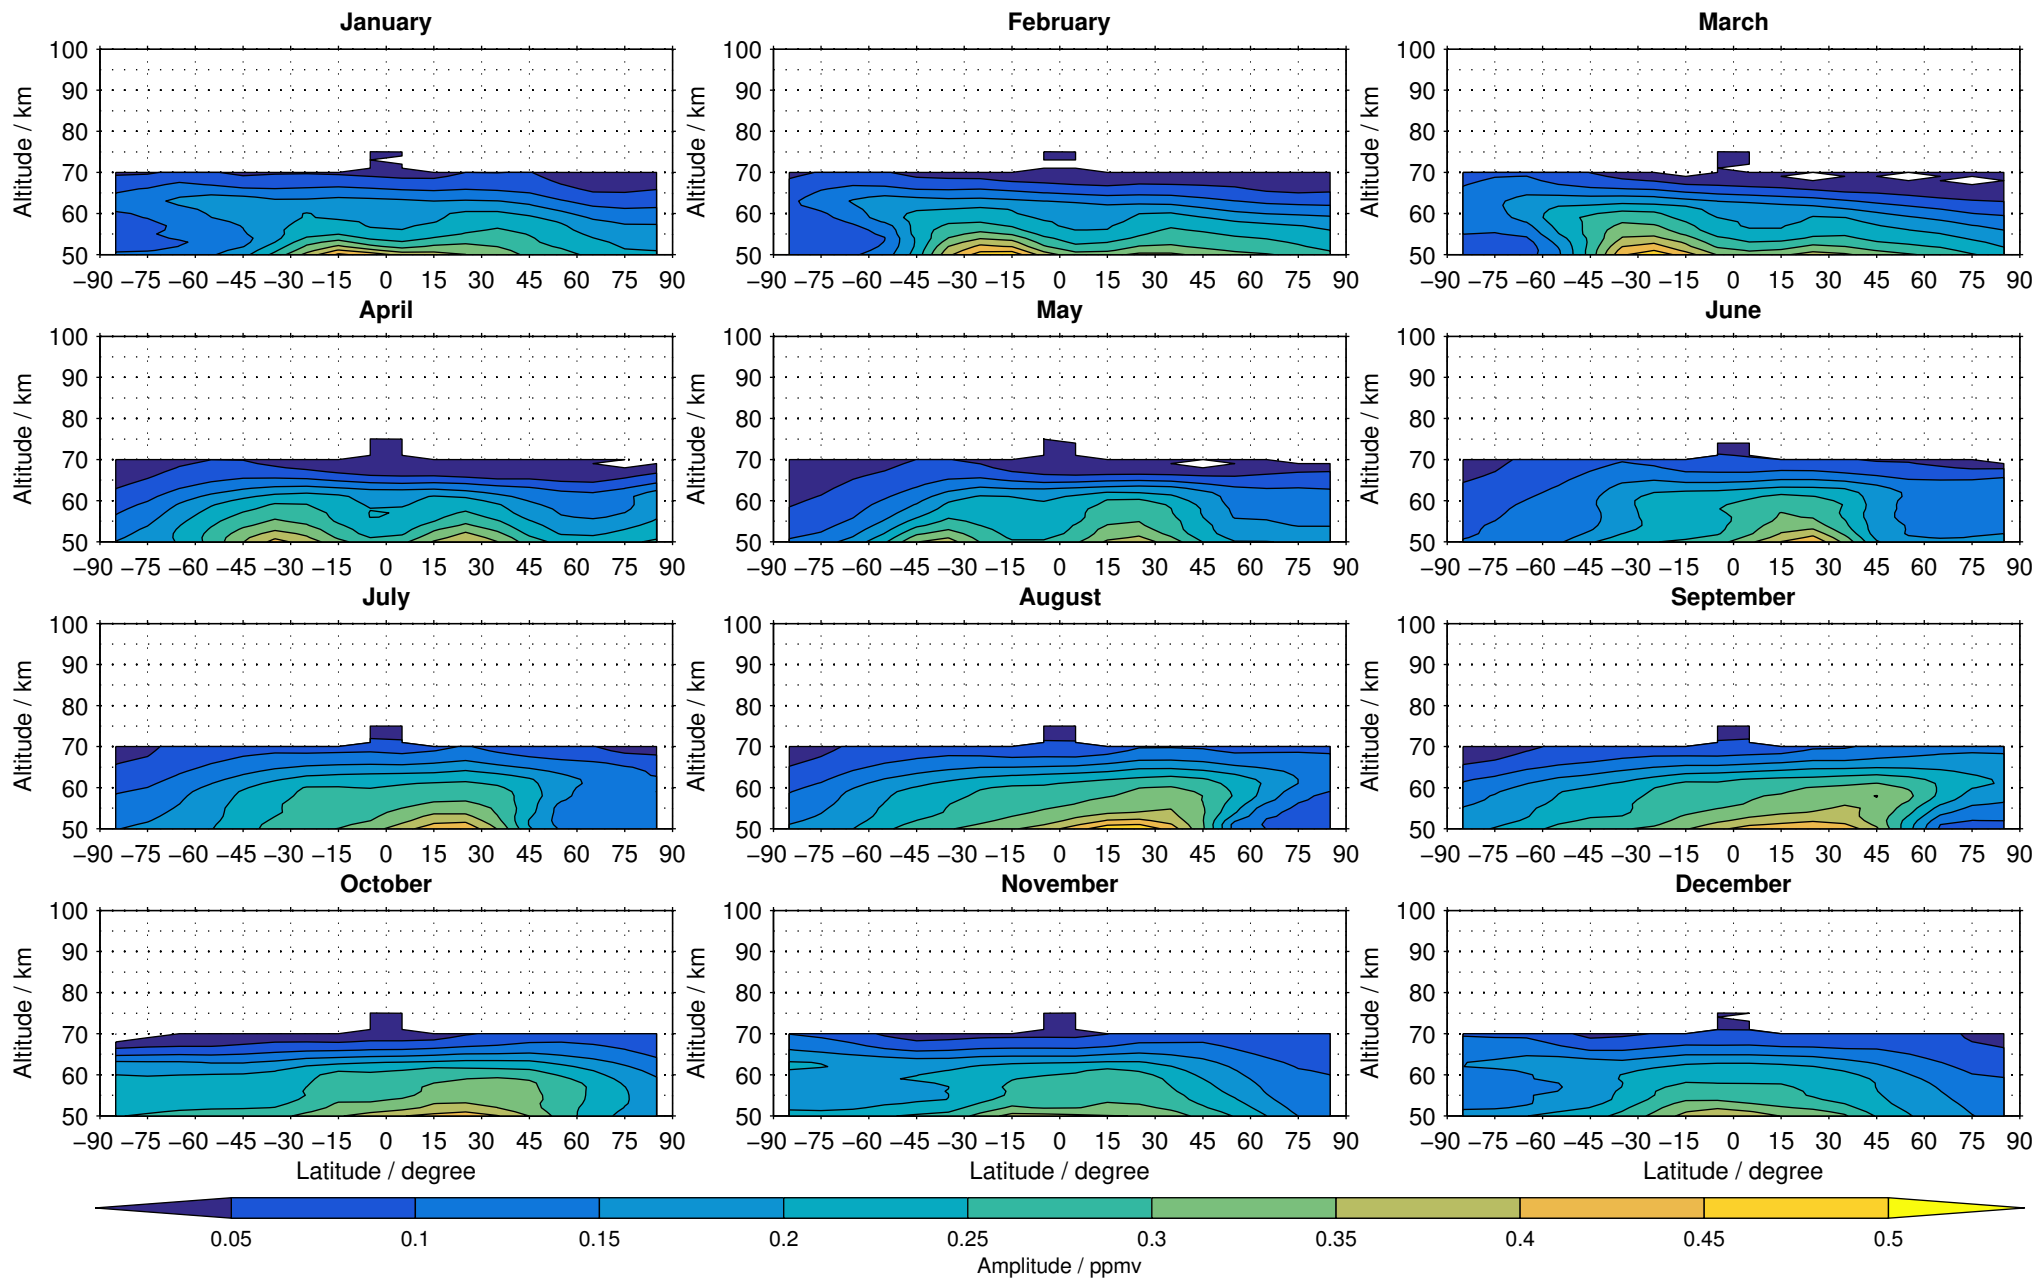

Envisat/MIPAS (IMKIAA) V5R v224/225 NOM methane distribution for 2007

Creation Time:
14-03-2017
10:26:16 LT