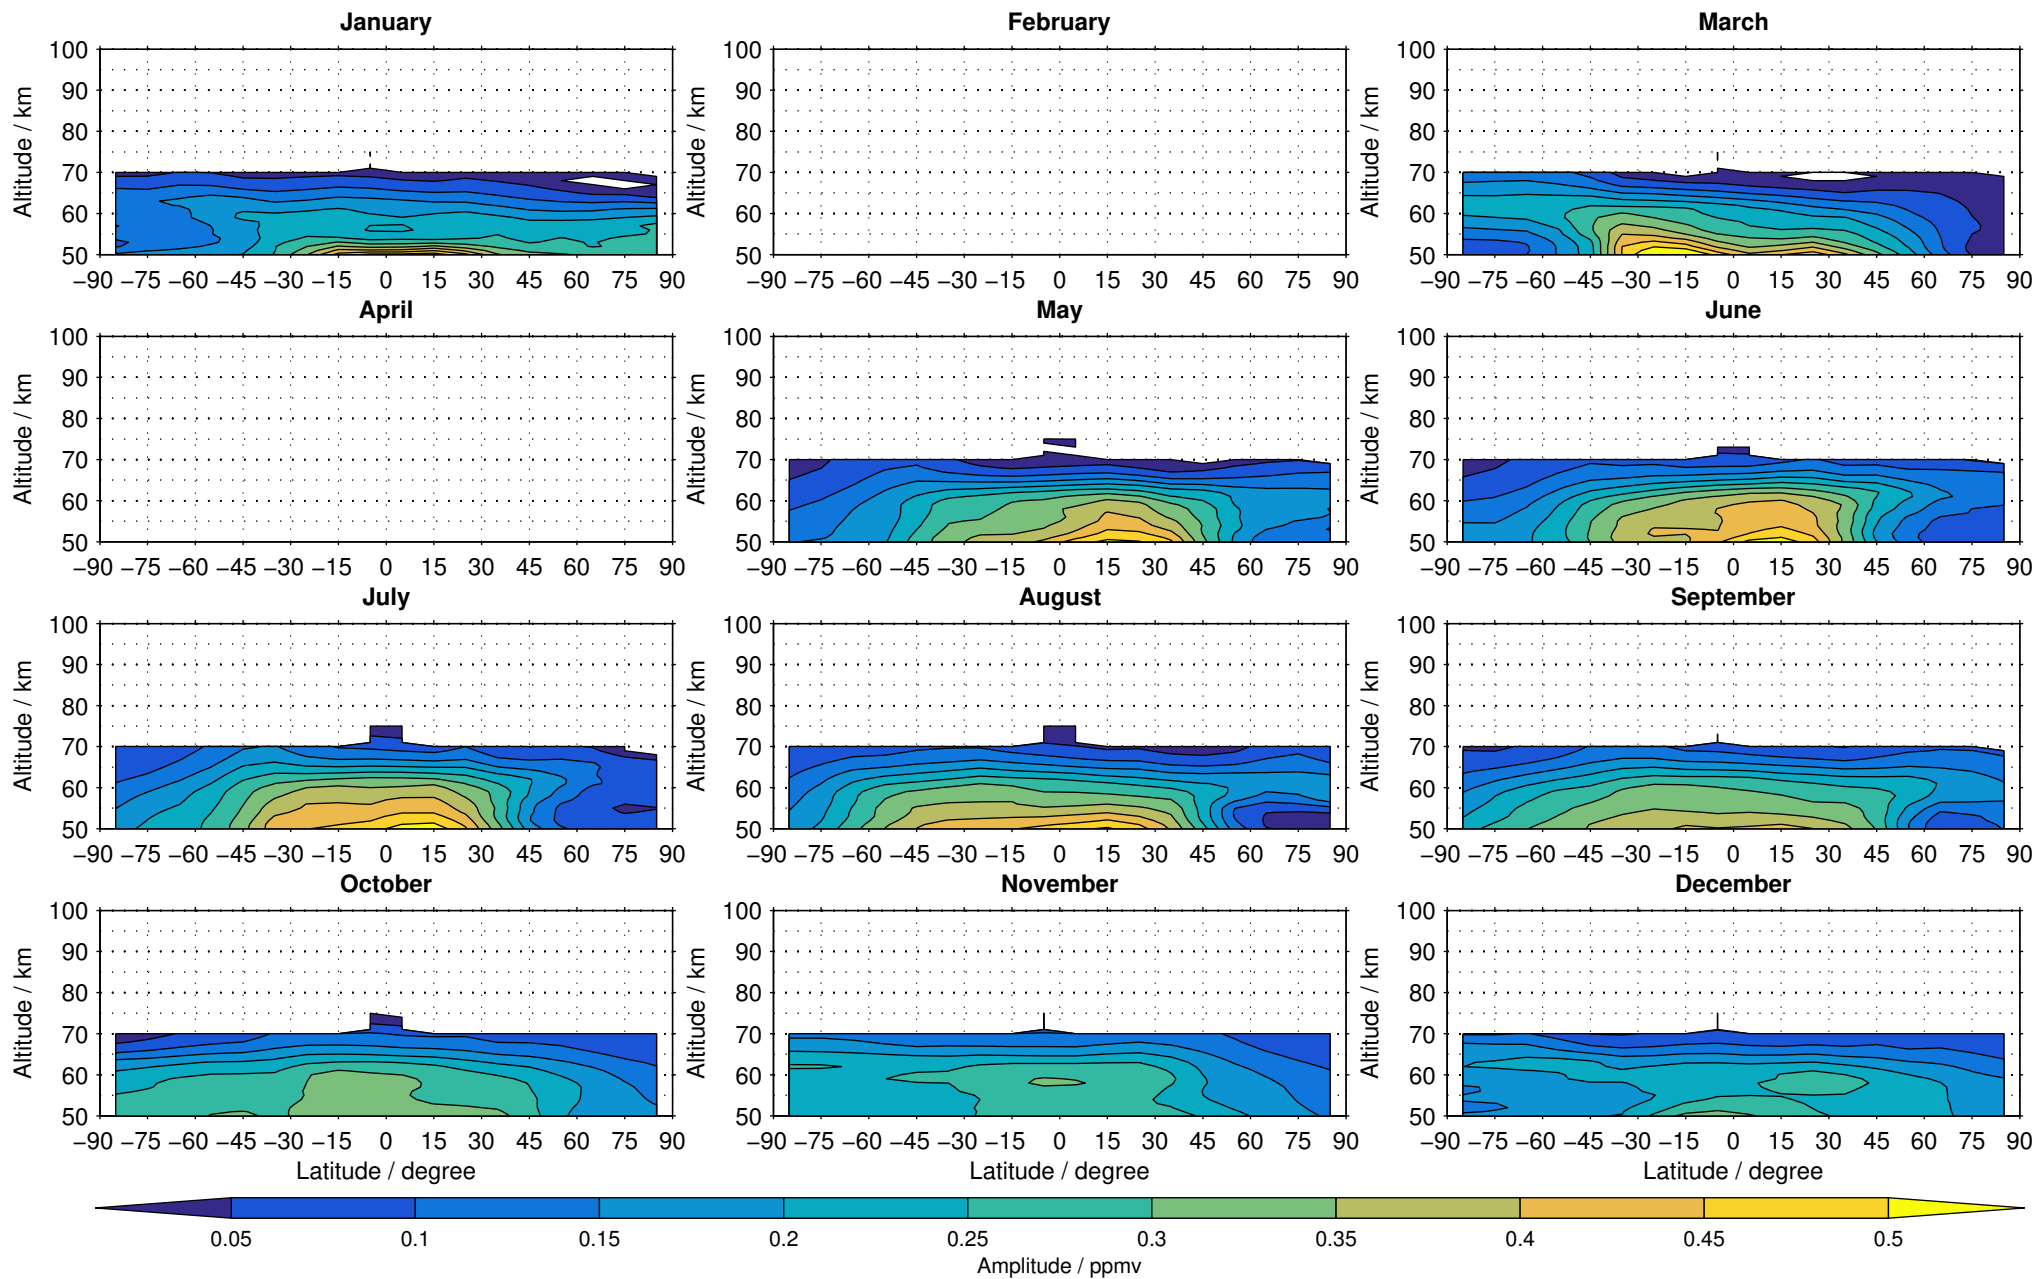

# Envisat/MIPAS (IMKIAA) V5R v224/225 NOM methane distribution for 2005

Creation Time:  
14-03-2017  
10:26:15 LT

# Envisat/MIPAS (IMKIAA) V5R v224/225 NOM methane distribution for 2006

Creation Time:  
14-03-2017  
10:26:15 LT