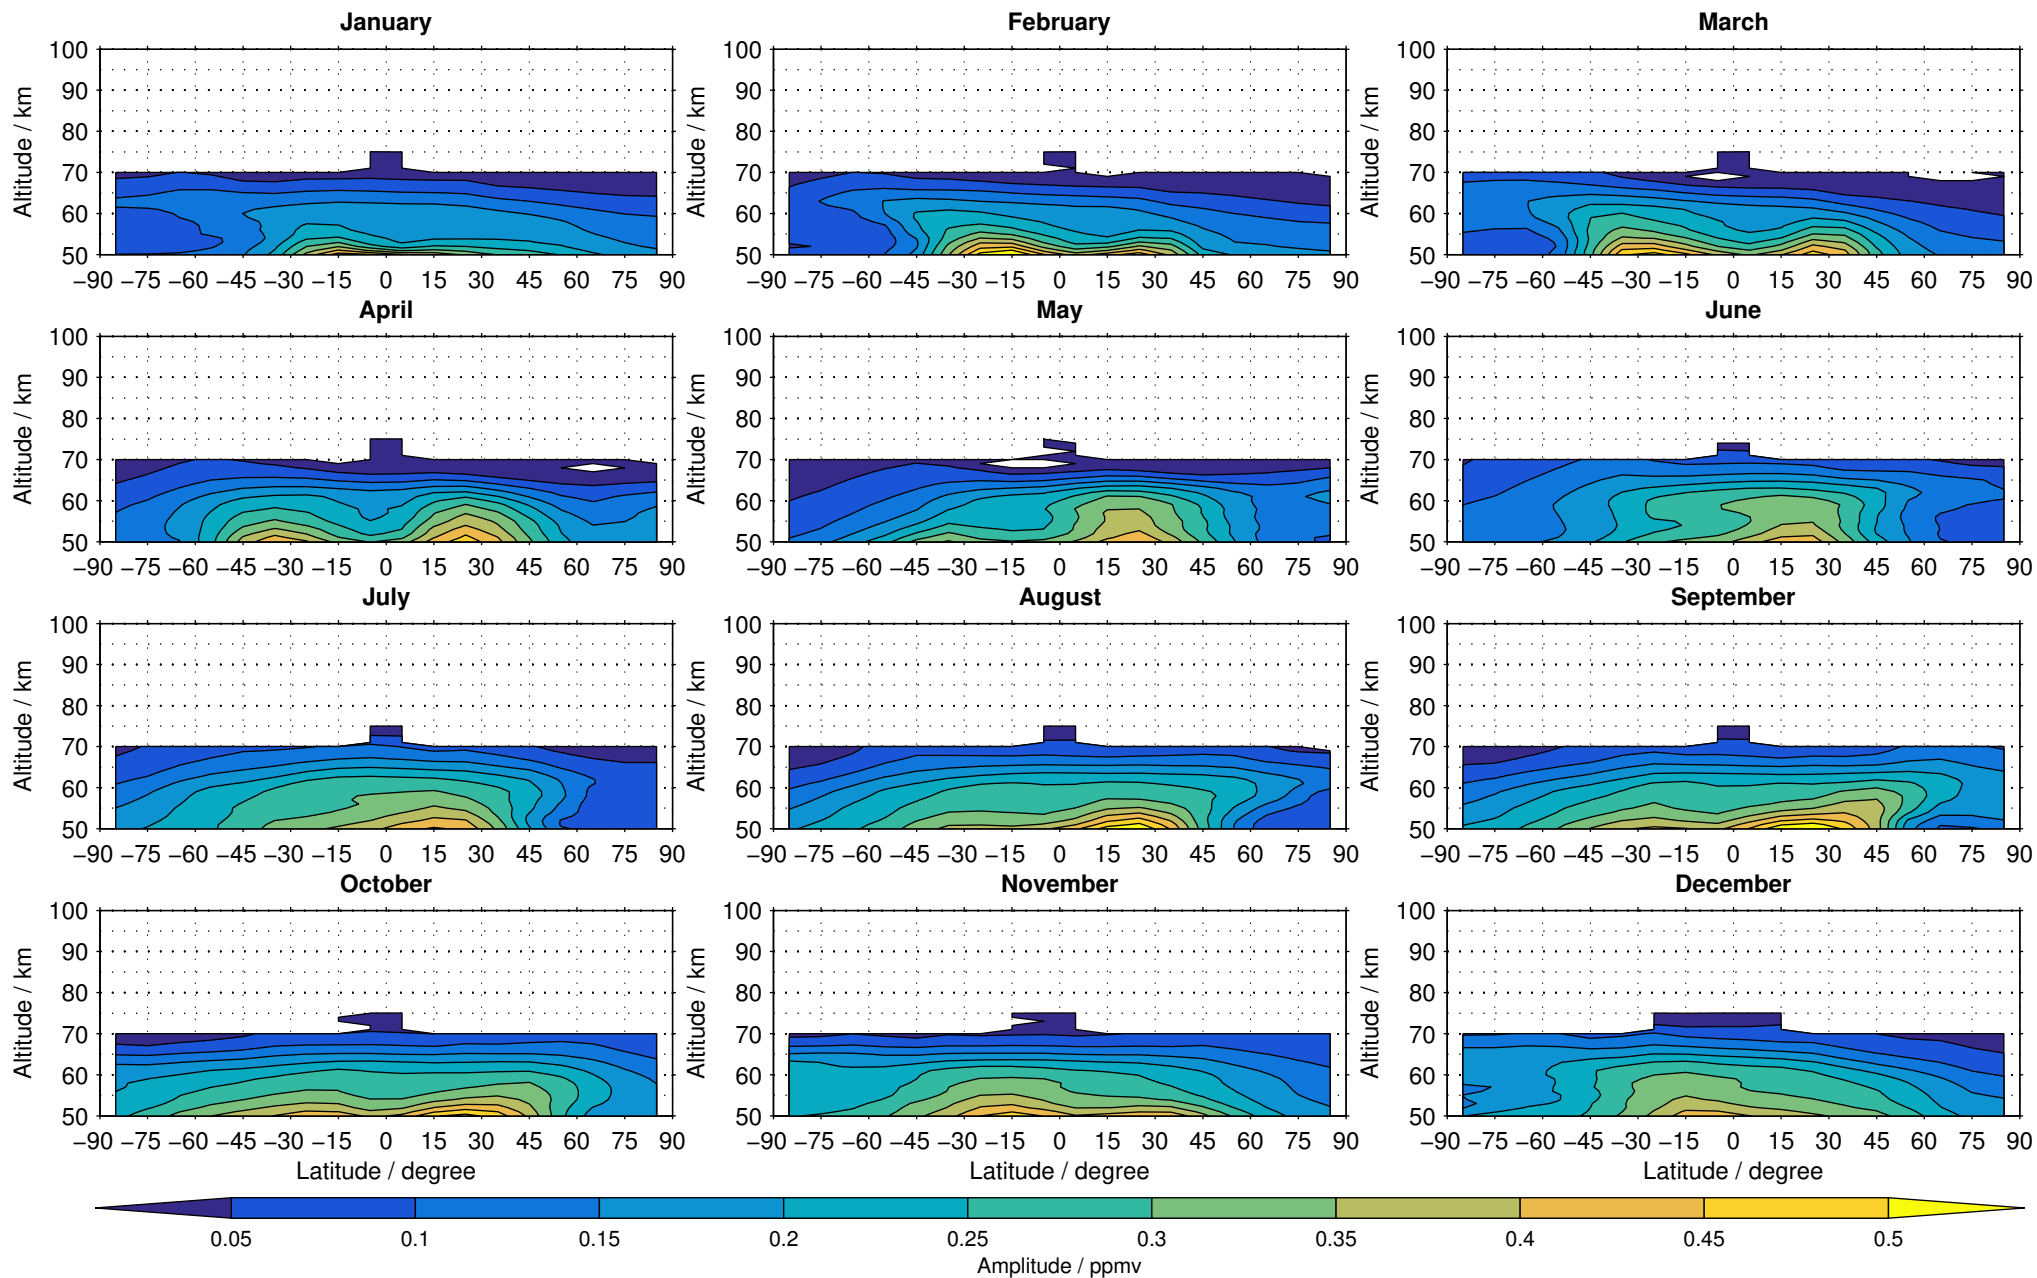

Envisat/MIPAS (IMKIAA) V5R v224/225 NOM methane distribution for 2010

Creation Time:
14-03-2017
10:26:19 LT