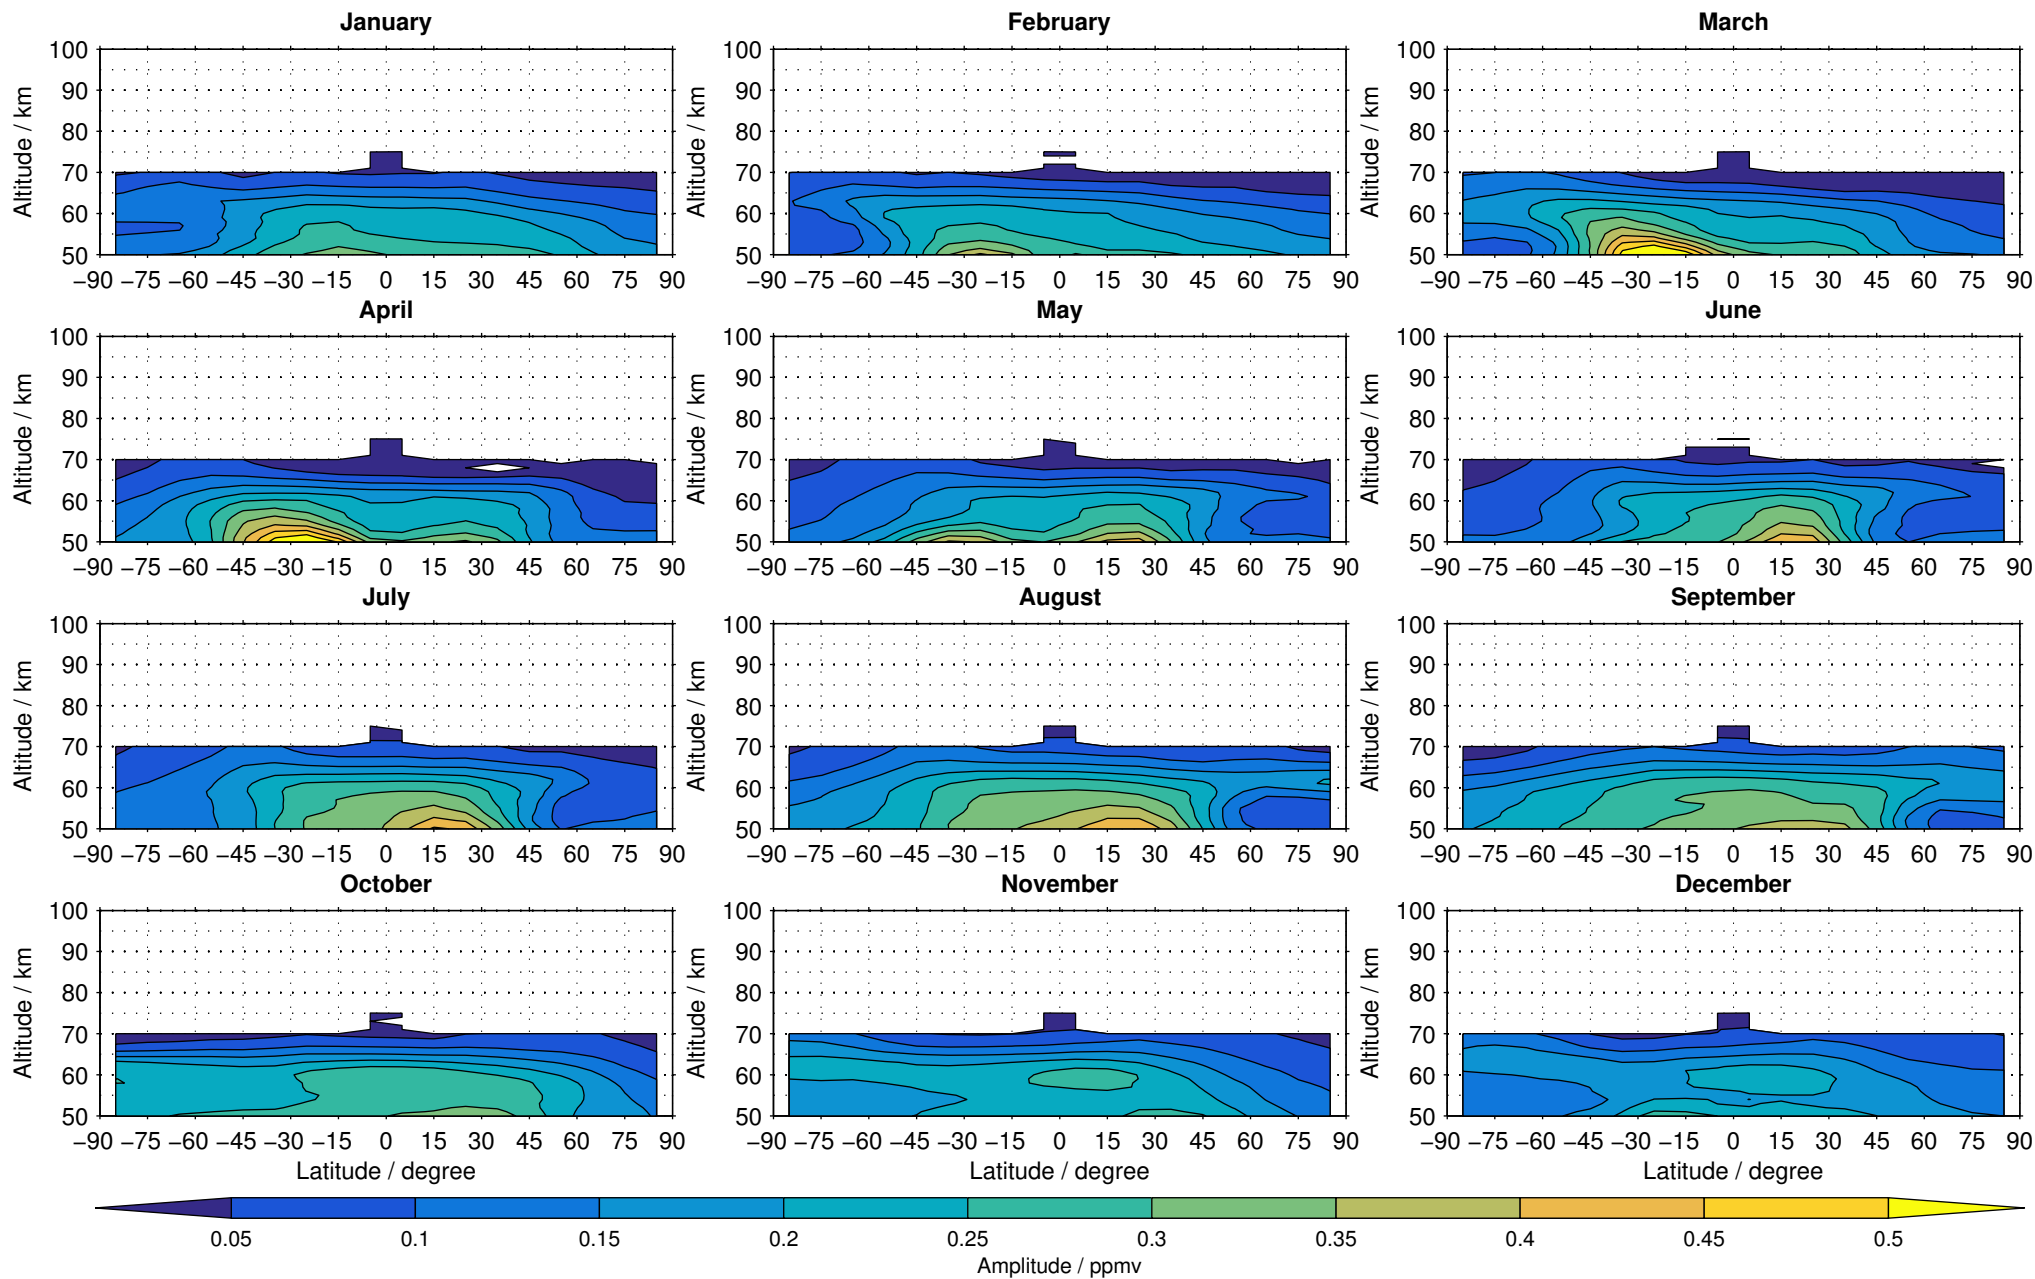

Envisat/MIPAS (IMKIAA) V5R v224/225 NOM methane distribution for 2008

Creation Time:
14-03-2017
10:26:17 LT