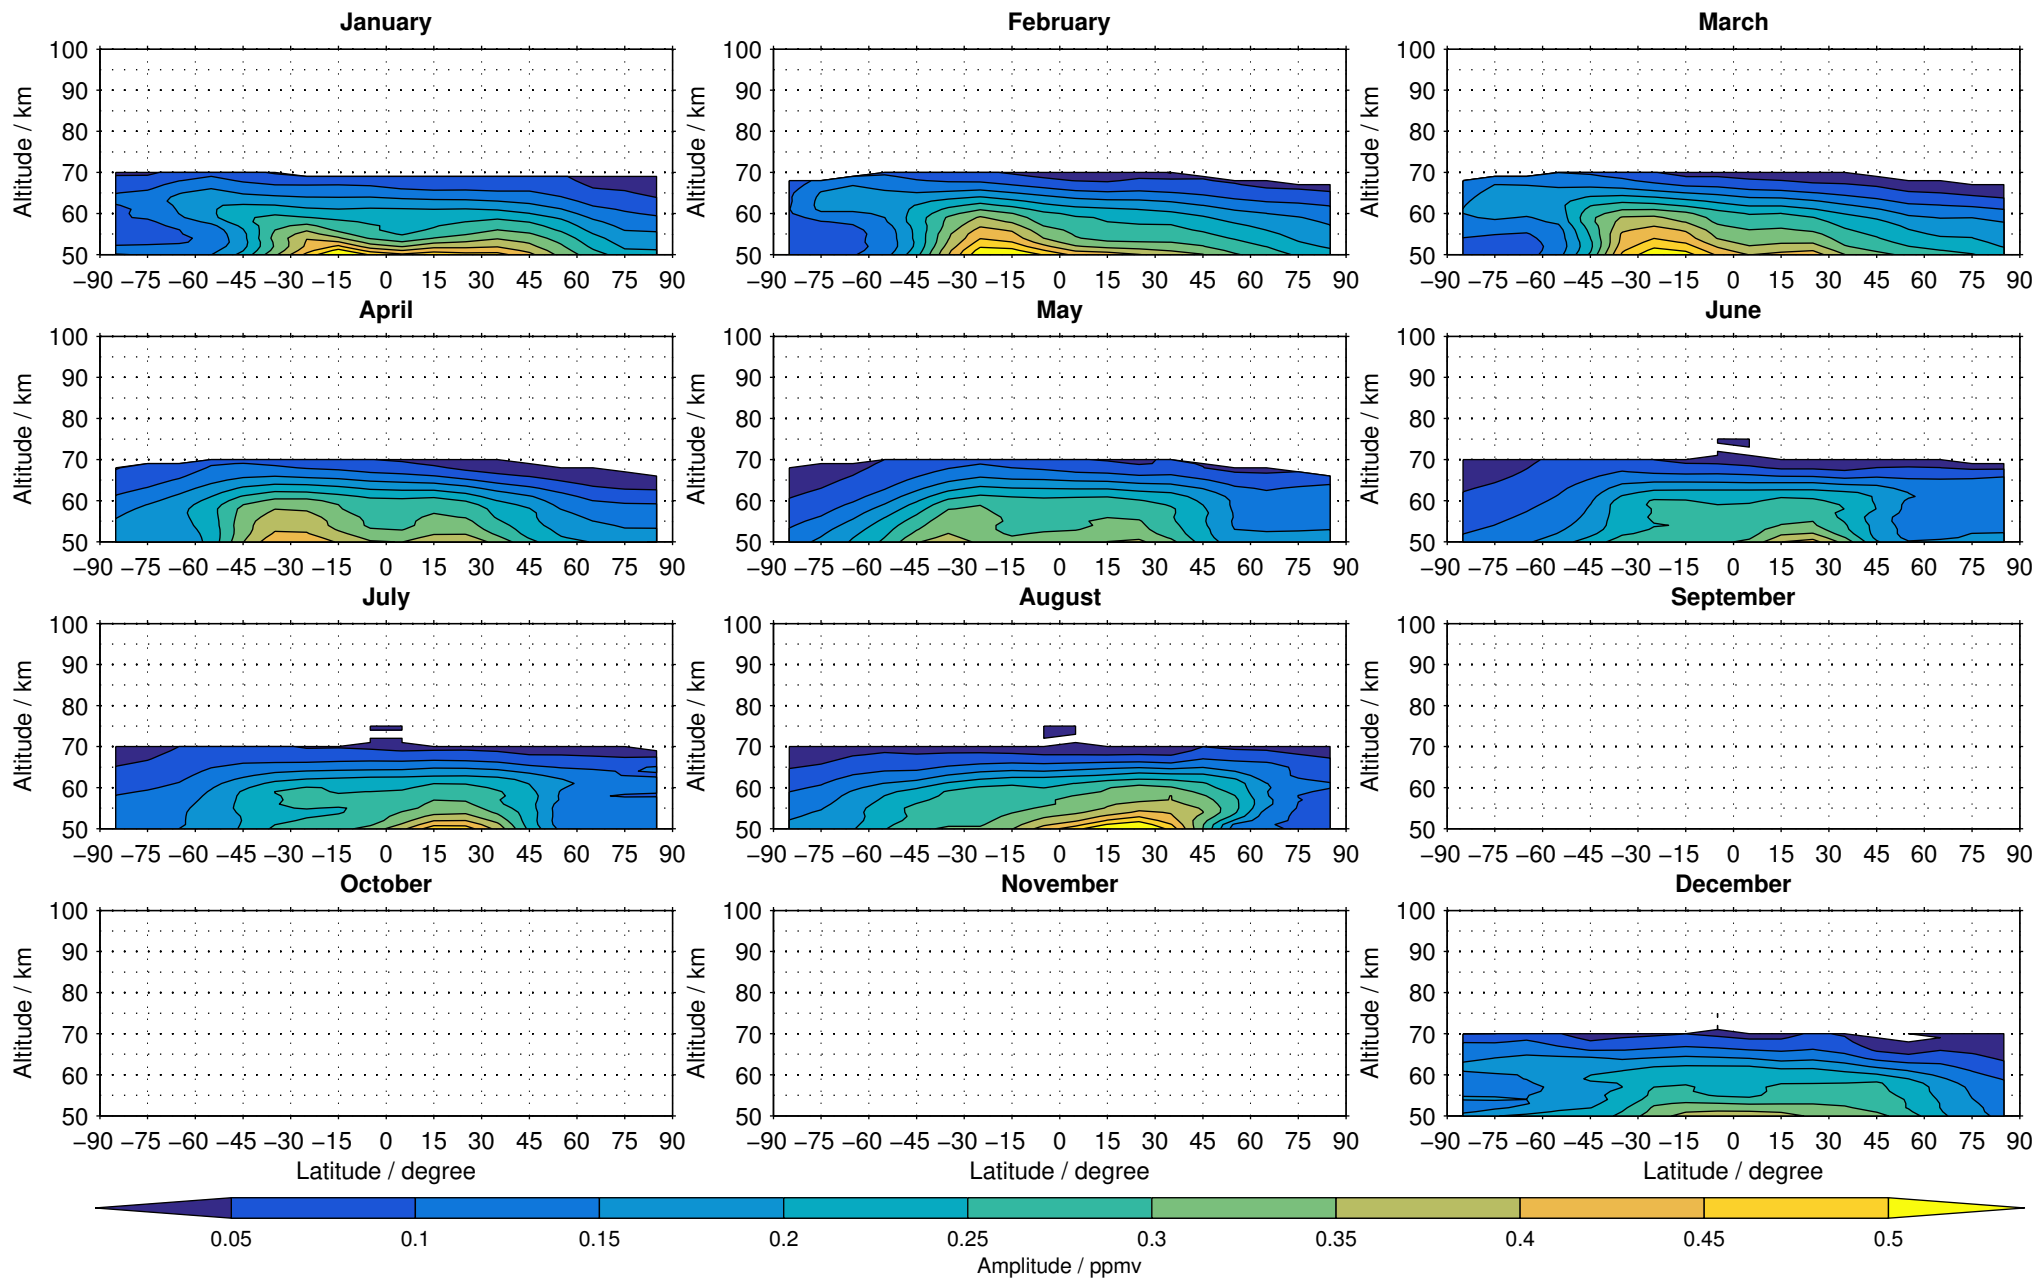

# Envisat/MIPAS (IMKIAA) V5R v224/225 NOM methane distribution for 2005

Creation Time:  
14-03-2017  
10:26:15 LT

# Envisat/MIPAS (IMKIAA) V5R v224/225 NOM methane distribution for 2006

Creation Time:  
14-03-2017  
10:26:15 LT