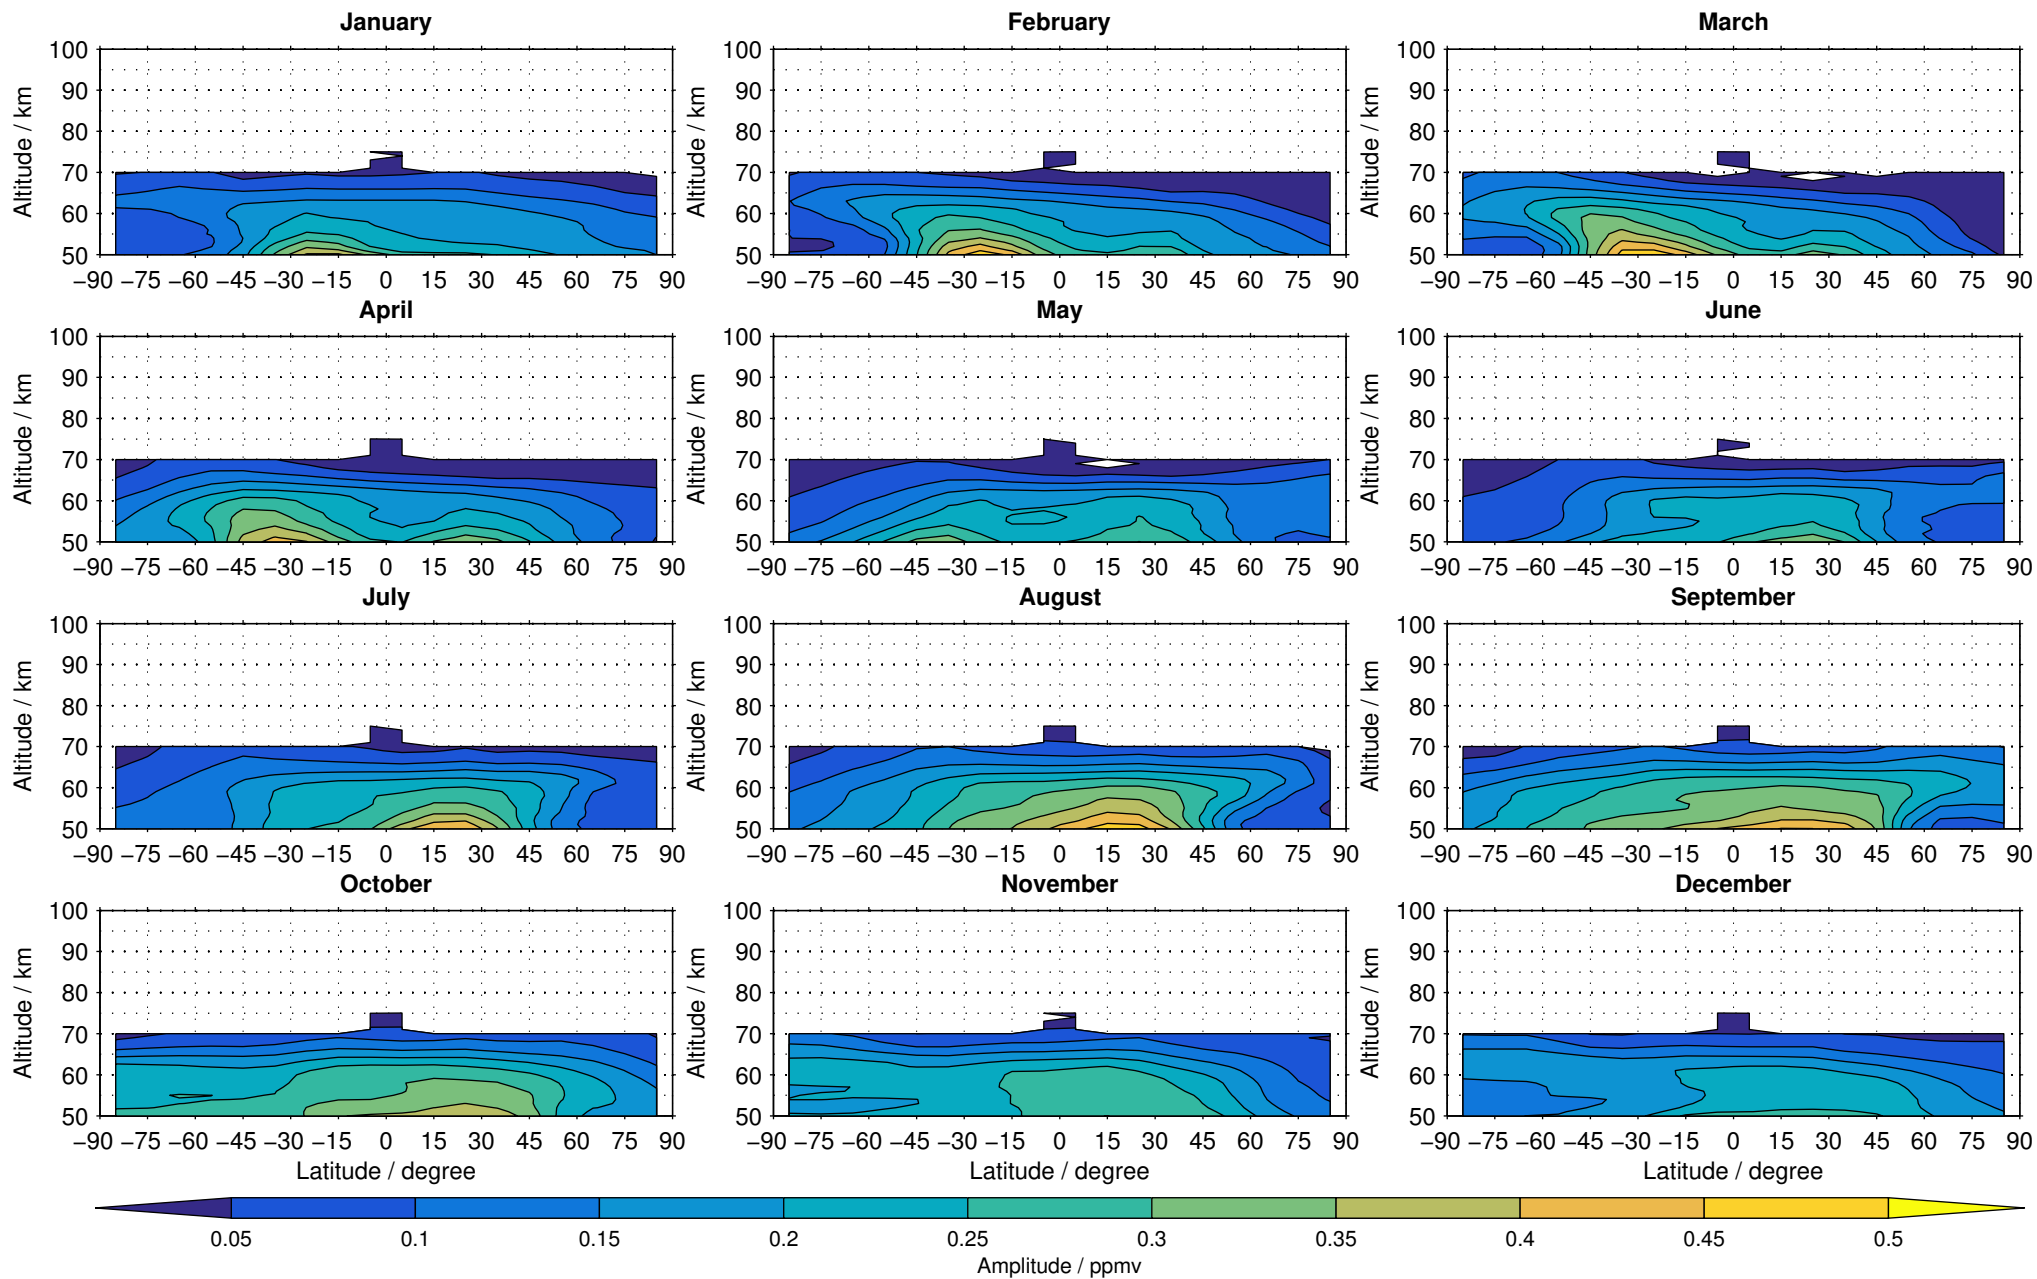

Envisat/MIPAS (IMKIAA) V5R v224/225 NOM methane distribution for 2009

Creation Time:
14-03-2017
10:26:18 LT