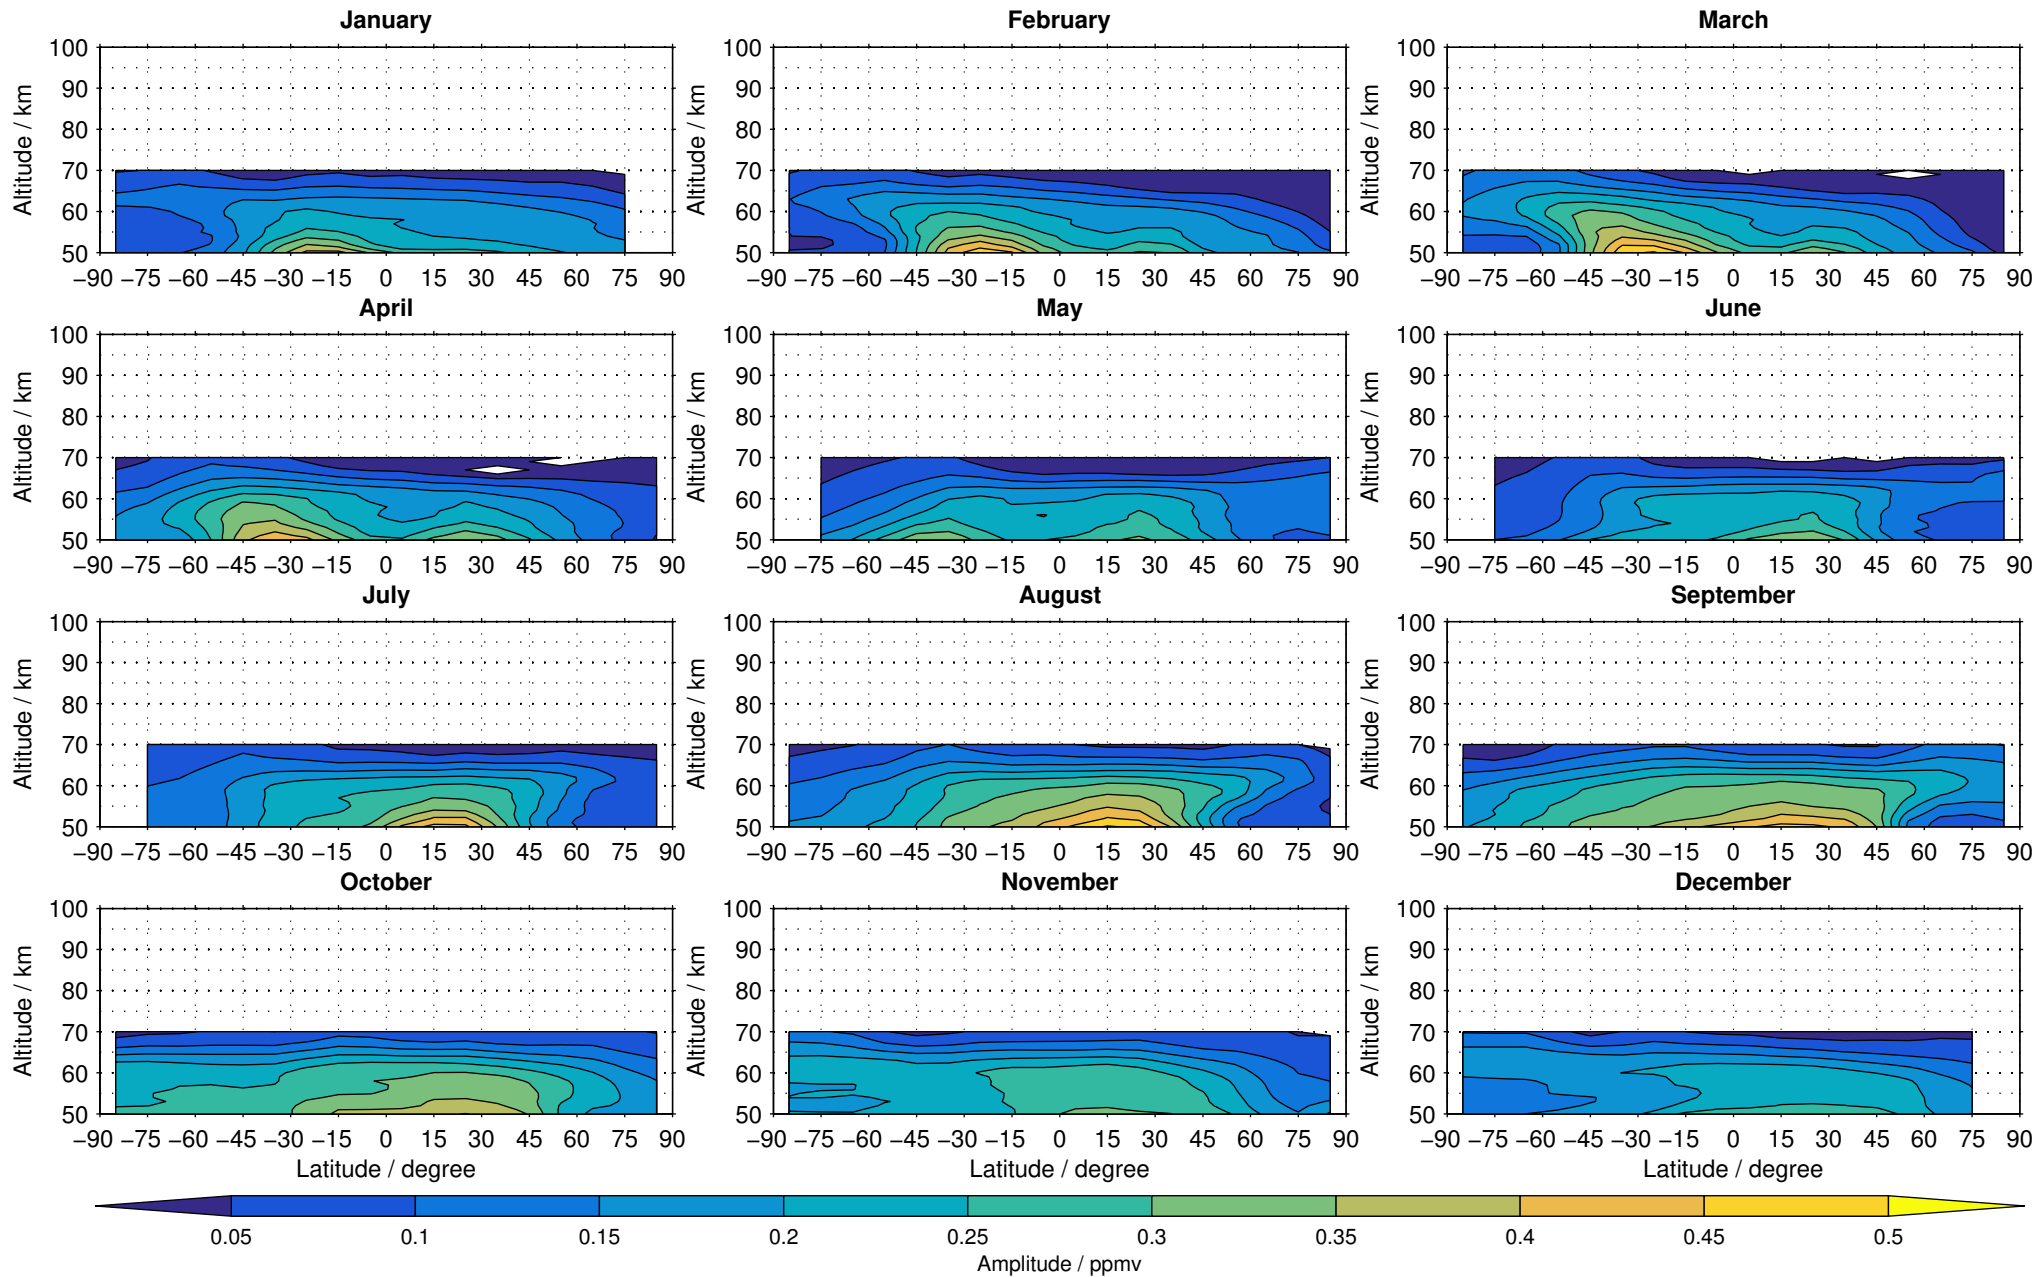

Envisat/MIPAS (IMKIAA) V5R v224/225 NOM daytime methane distribution for 2009

Creation Time:
14-03-2017
10:26:26 LT