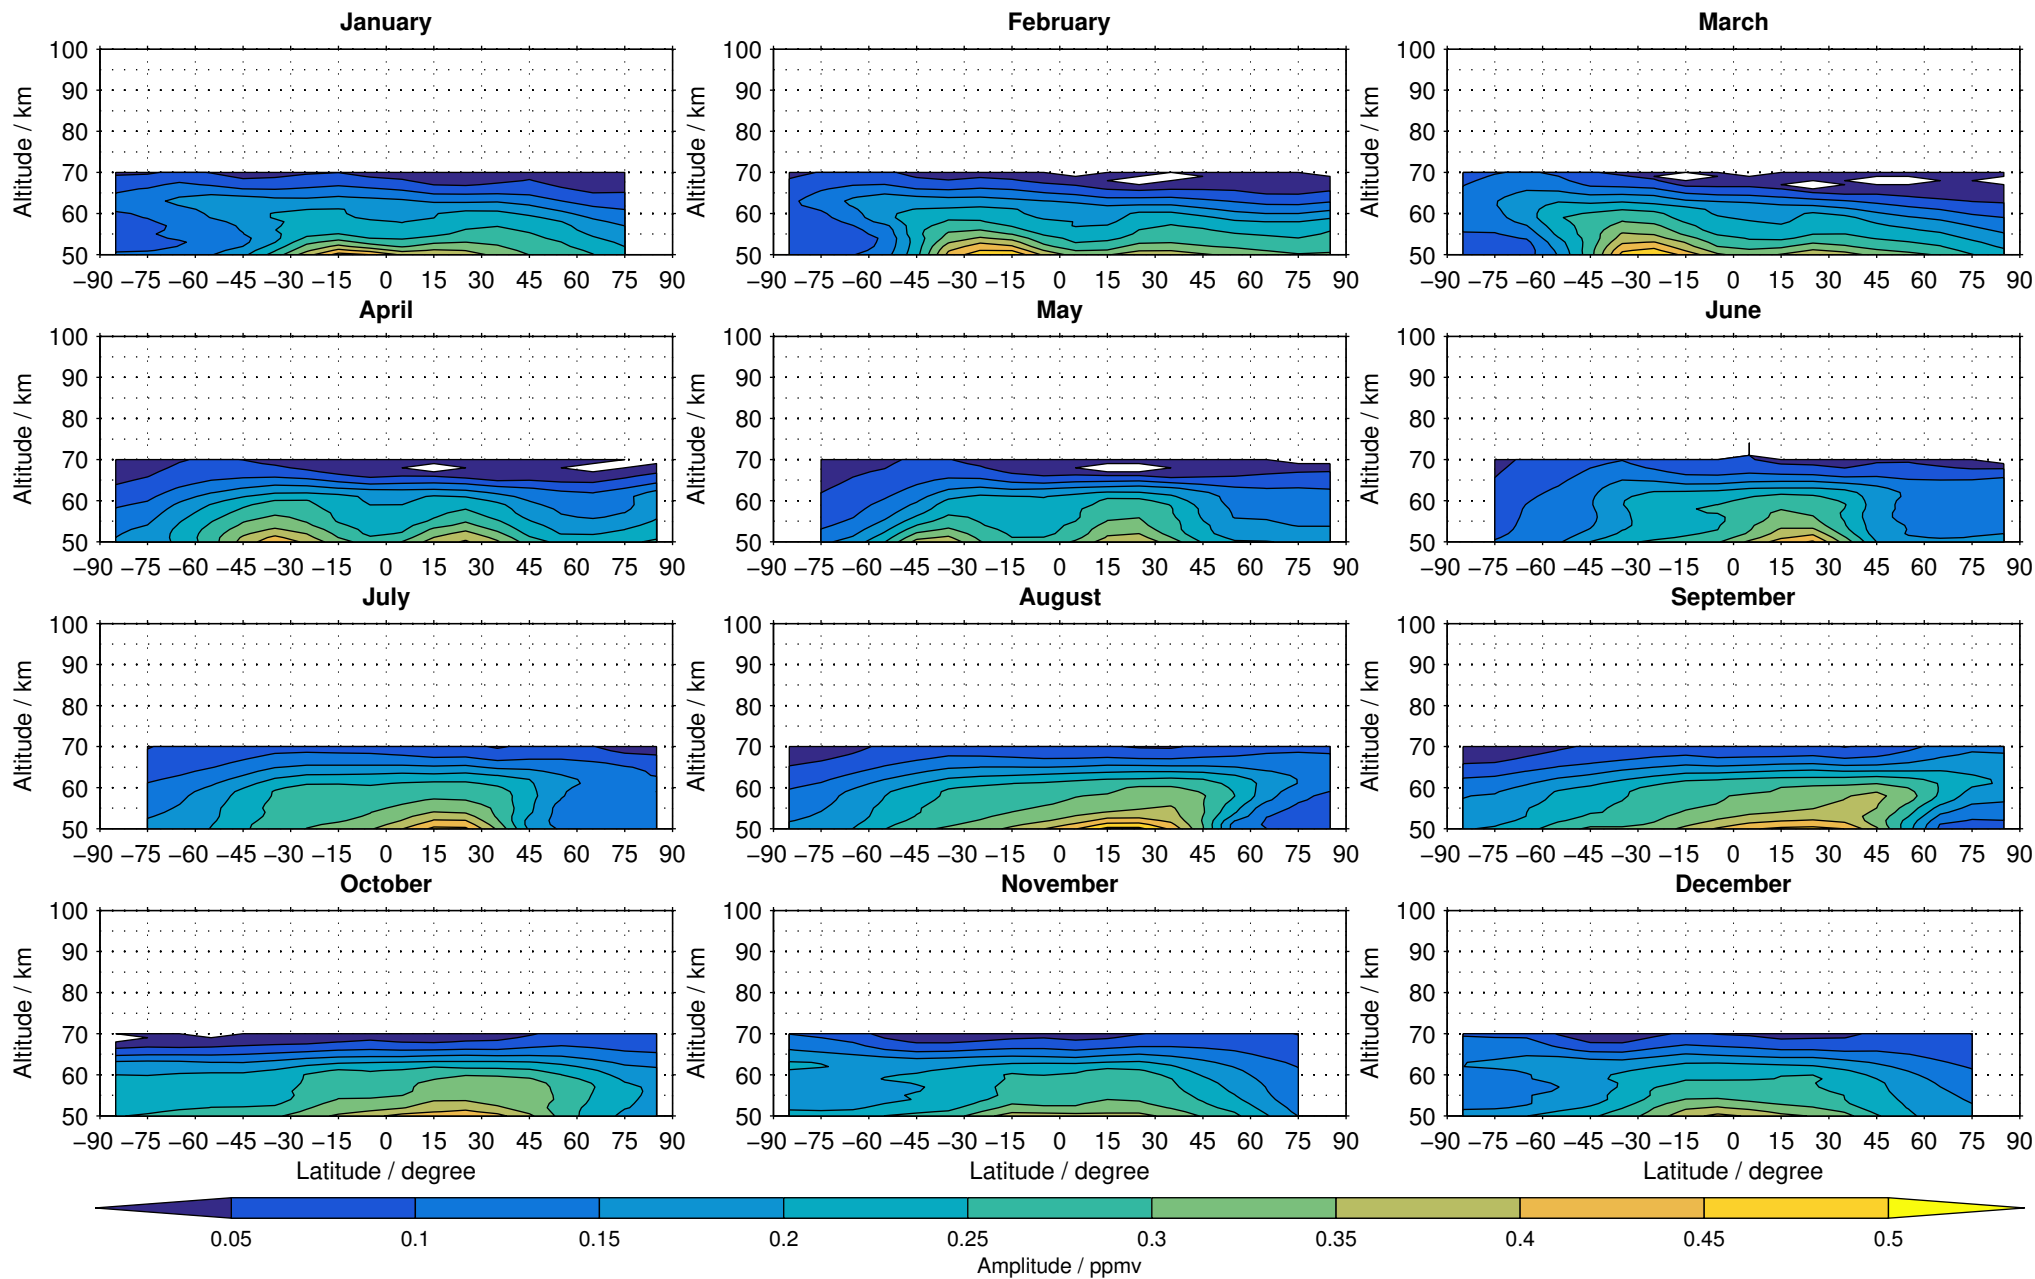

Envisat/MIPAS (IMKIAA) V5R v224/225 NOM daytime methane distribution for 2007

Creation Time:
14-03-2017
10:26:25 LT