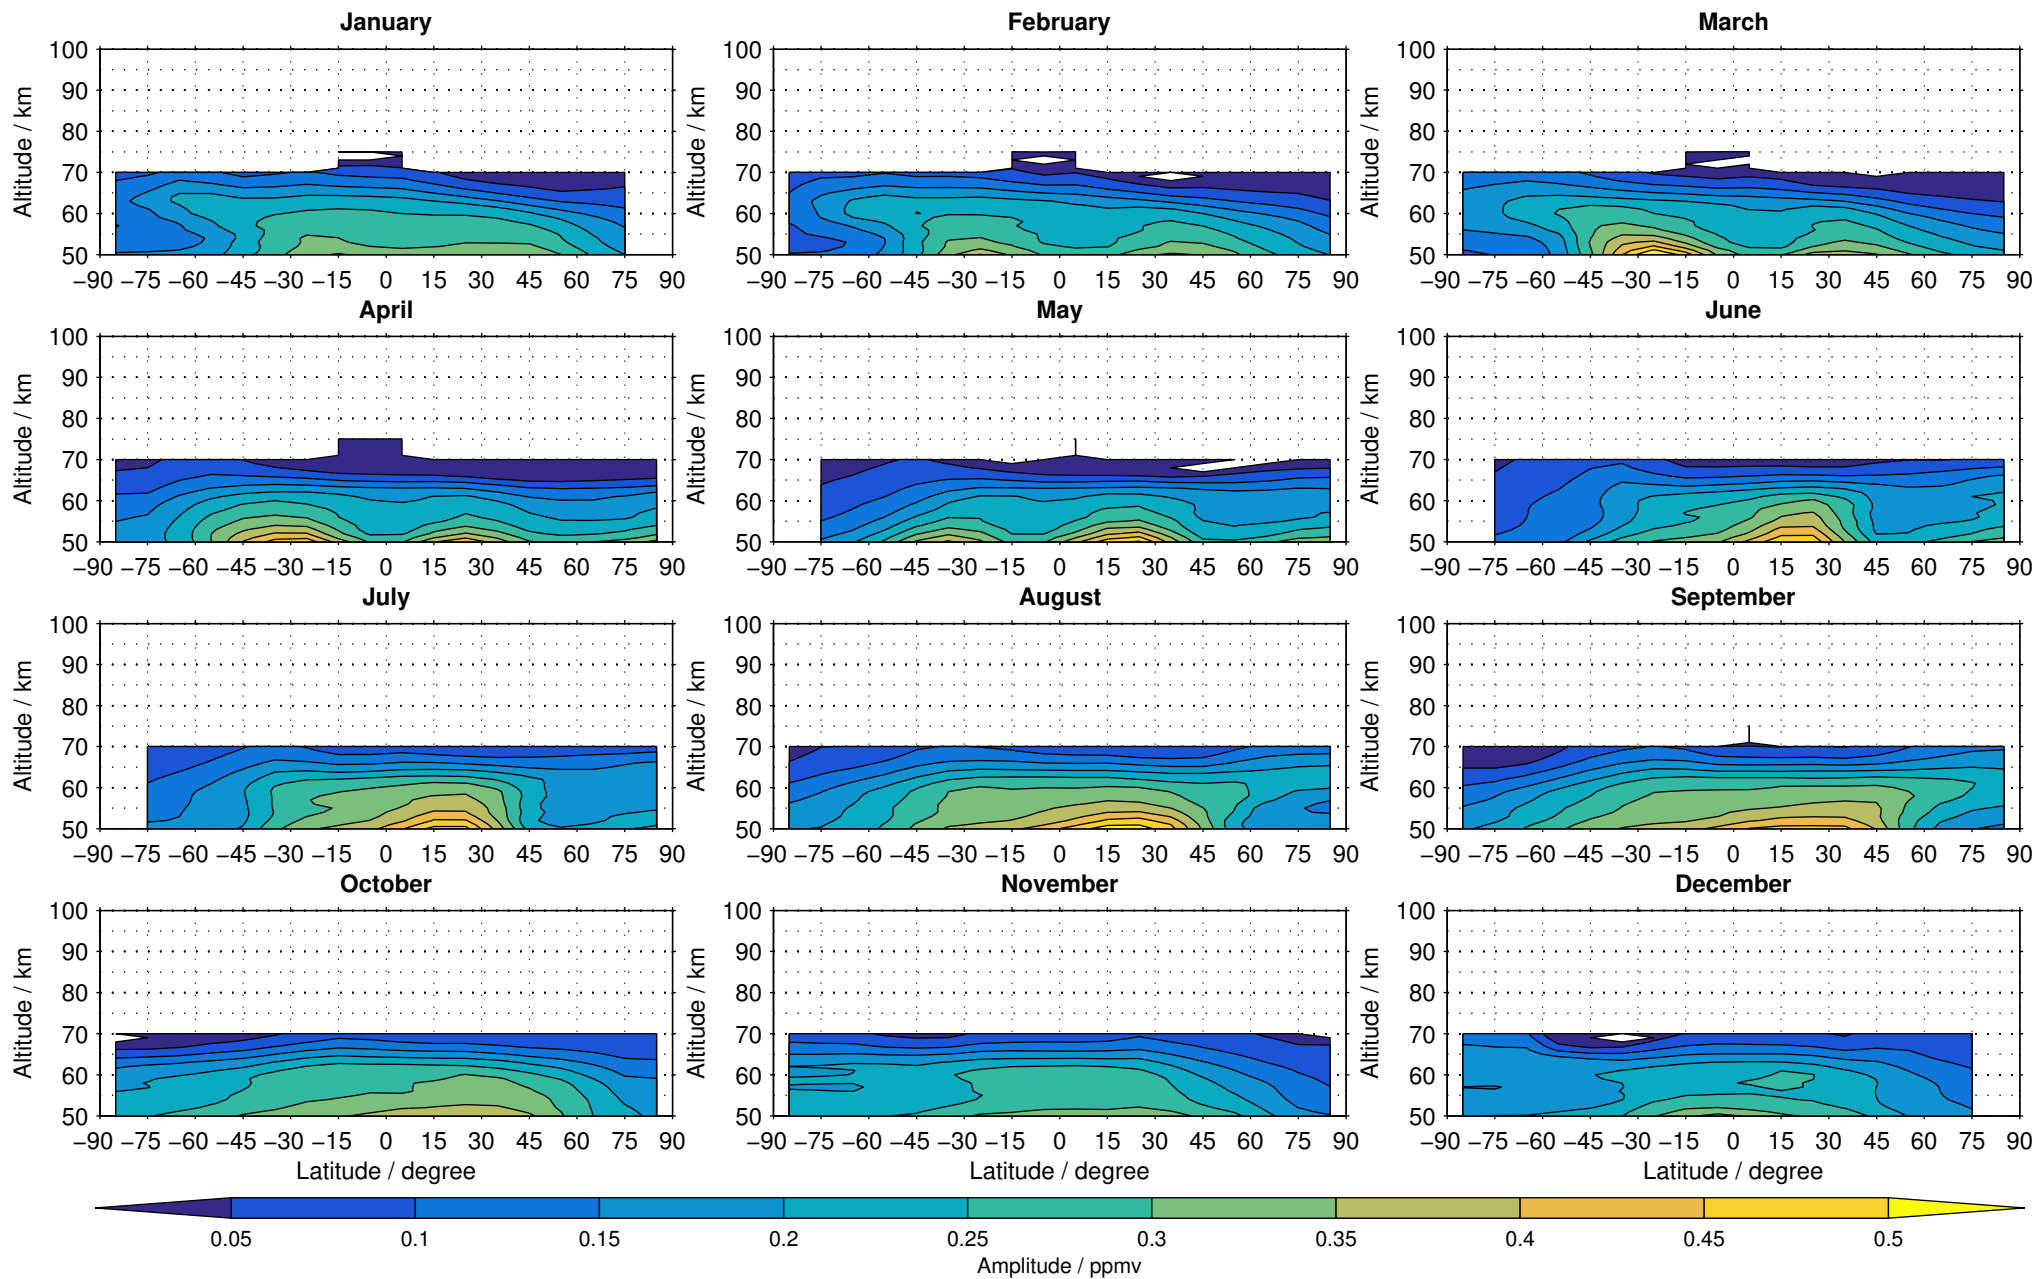

Envisat/MIPAS (IMKIAA) V5R v224/225 NOM daytime methane distribution for 2011

Creation Time:
14-03-2017
10:26:28 LT