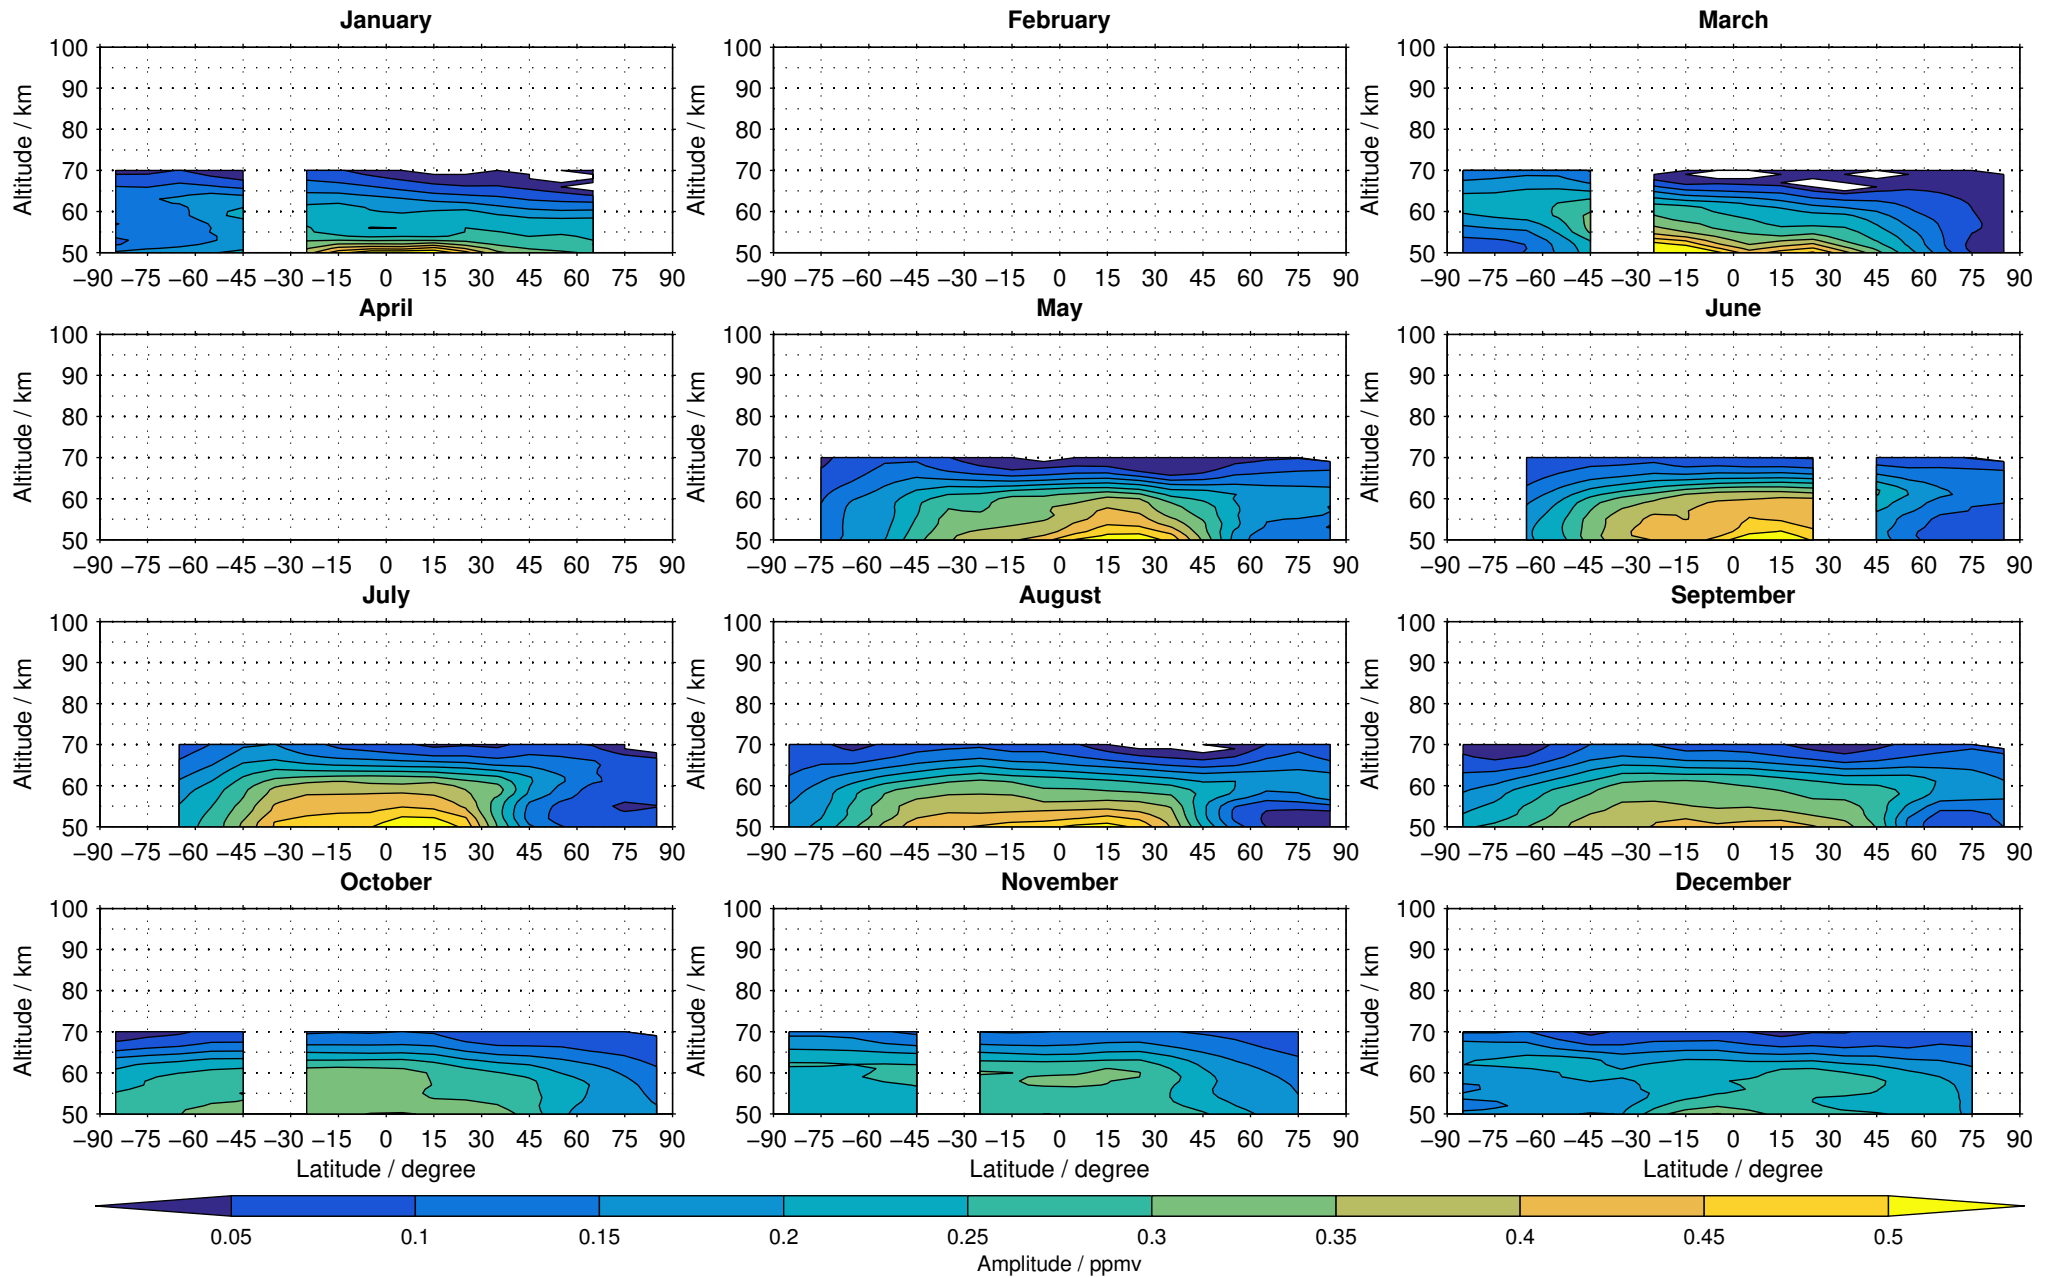

# Envisat/MIPAS (IMKIAA) V5R v224/225 NOM daytime methane distribution for 2005

Creation Time:  
14-03-2017  
10:26:23 LT

# Envisat/MIPAS (IMKIAA) V5R v224/225 NOM daytime methane distribution for 2006

Creation Time:  
14-03-2017  
10:26:24 LT