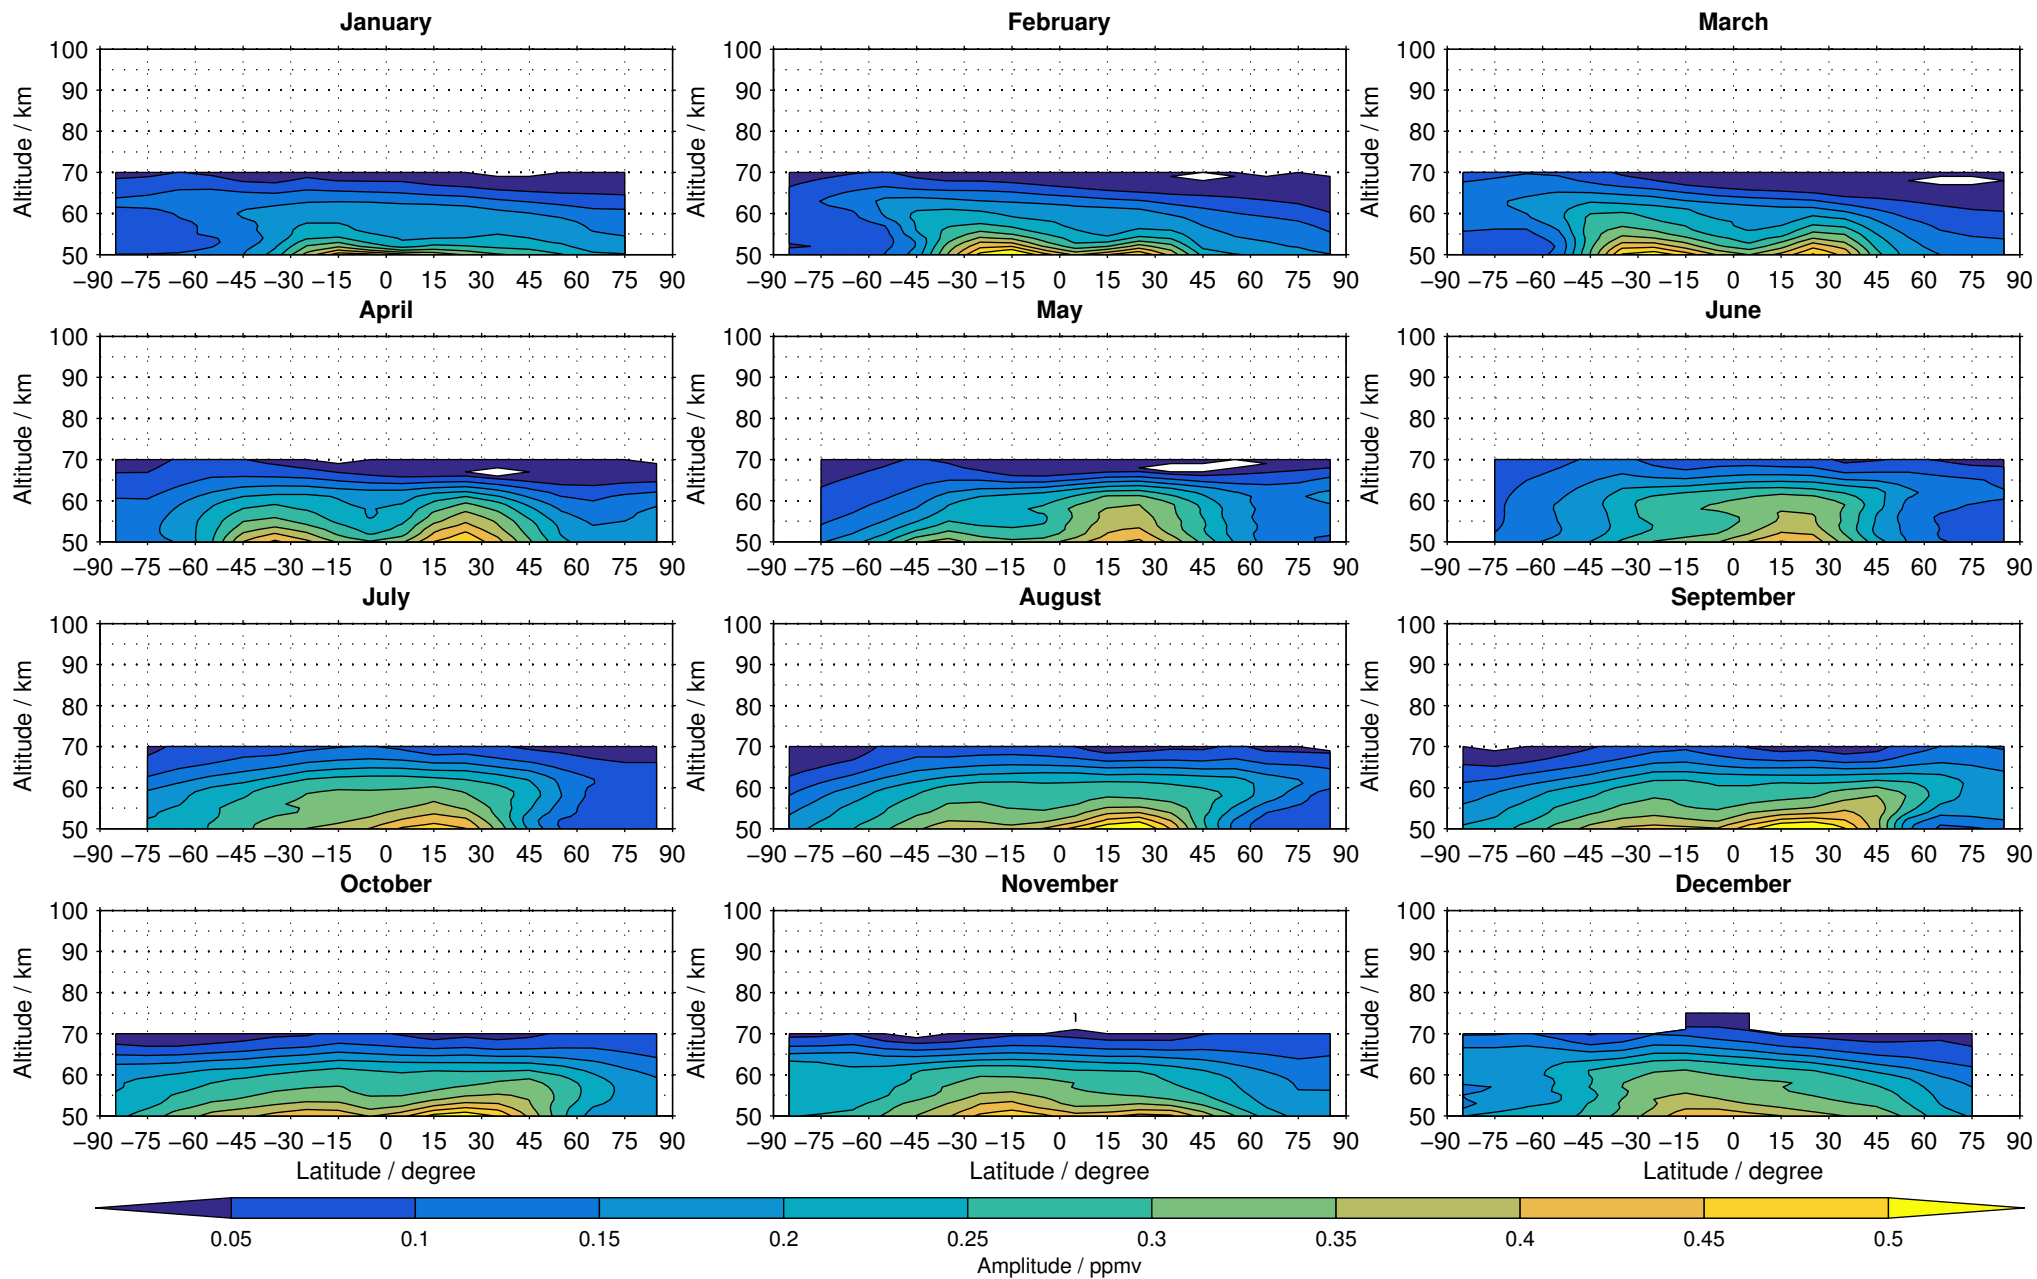

Envisat/MIPAS (IMKIAA) V5R v224/225 NOM daytime methane distribution for 2010

Creation Time:
14-03-2017
10:26:27 LT