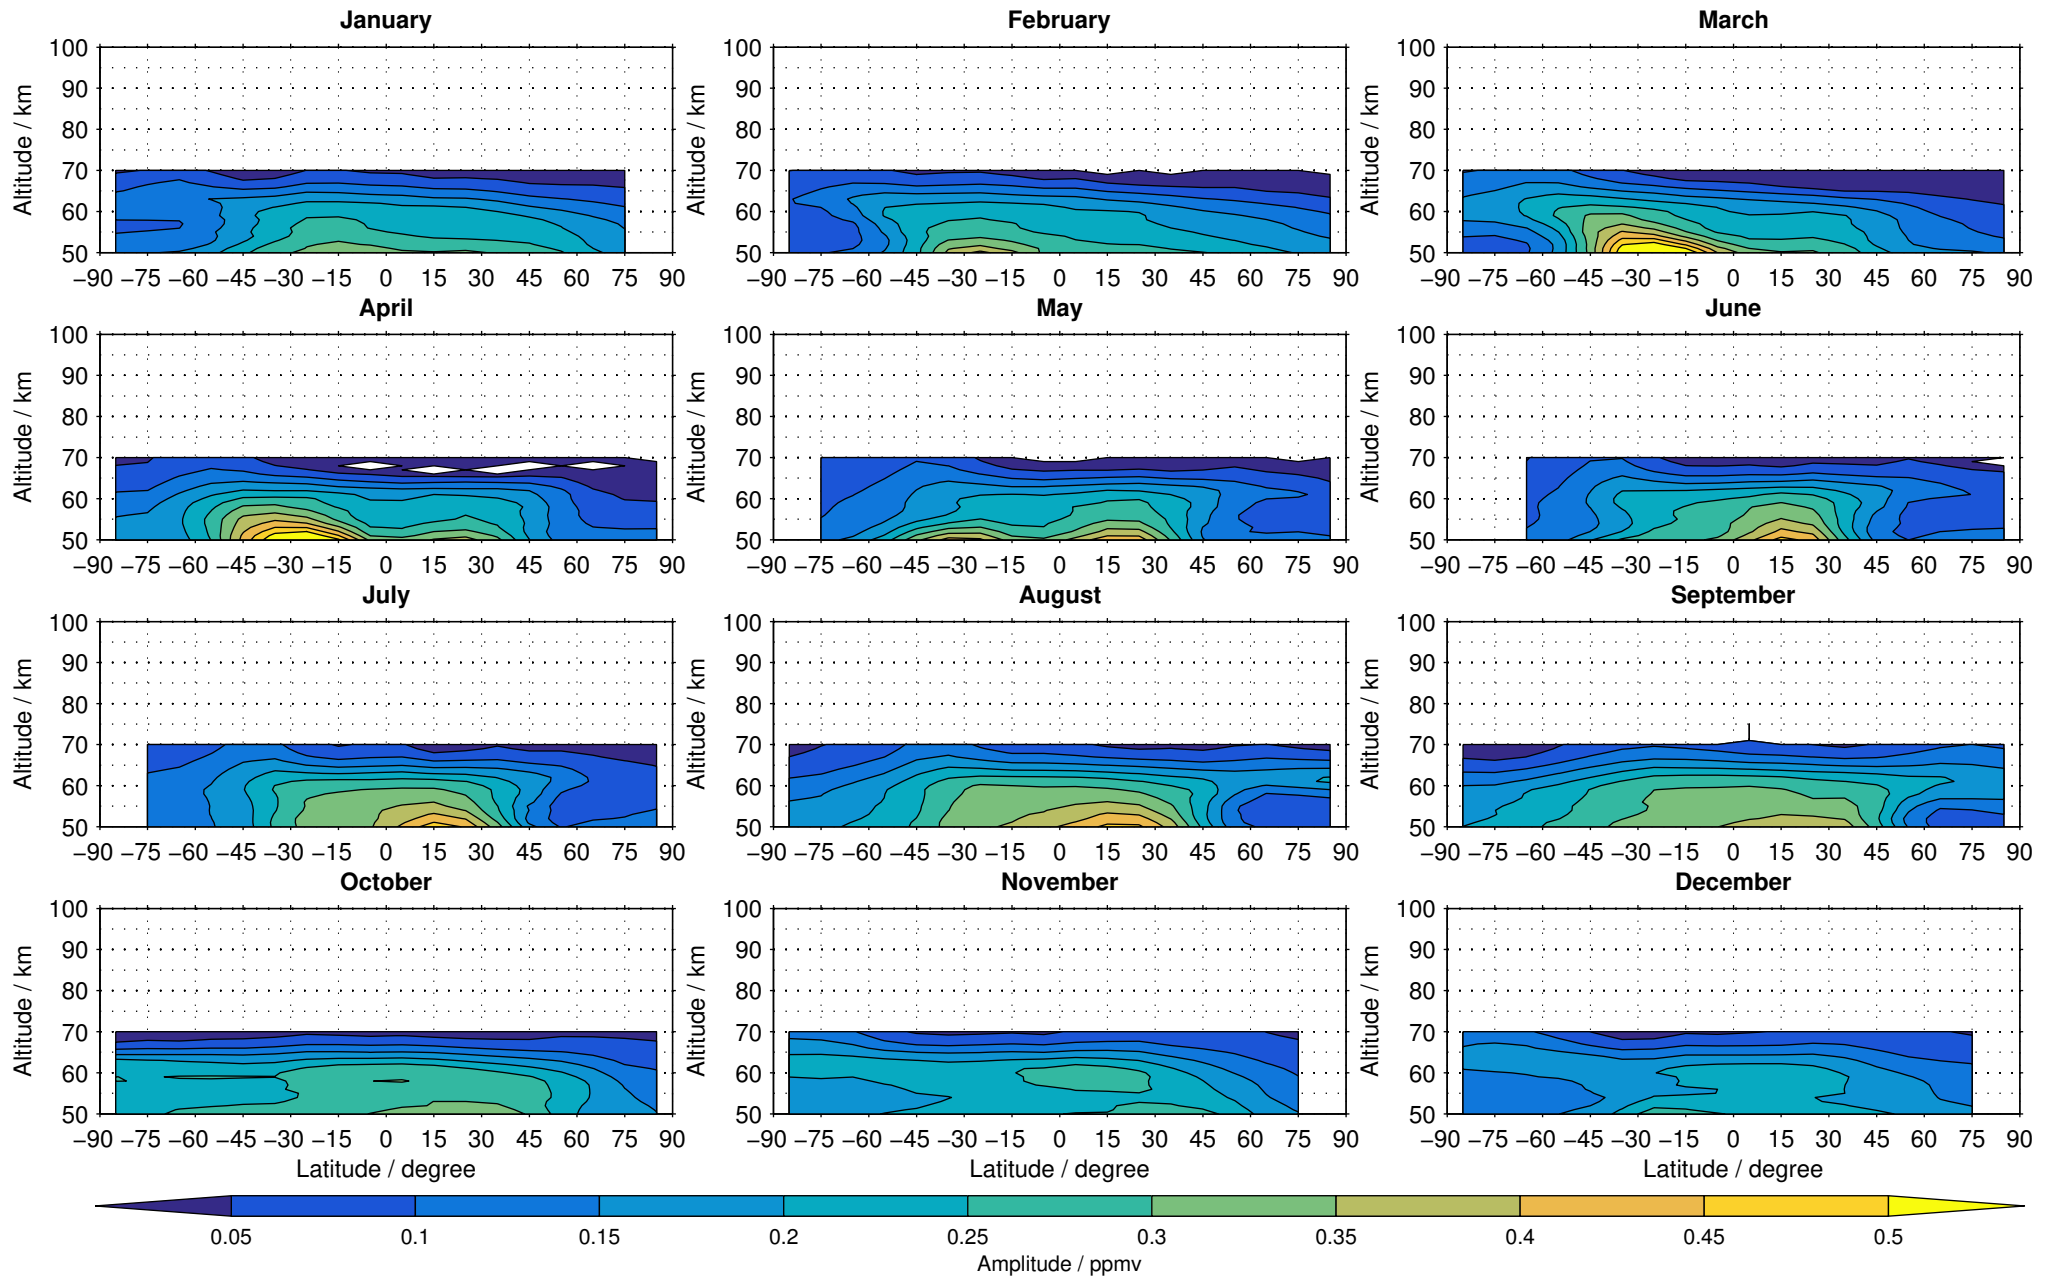

Envisat/MIPAS (IMKIAA) V5R v224/225 NOM daytime methane distribution for 2008

Creation Time:
14-03-2017
10:26:25 LT