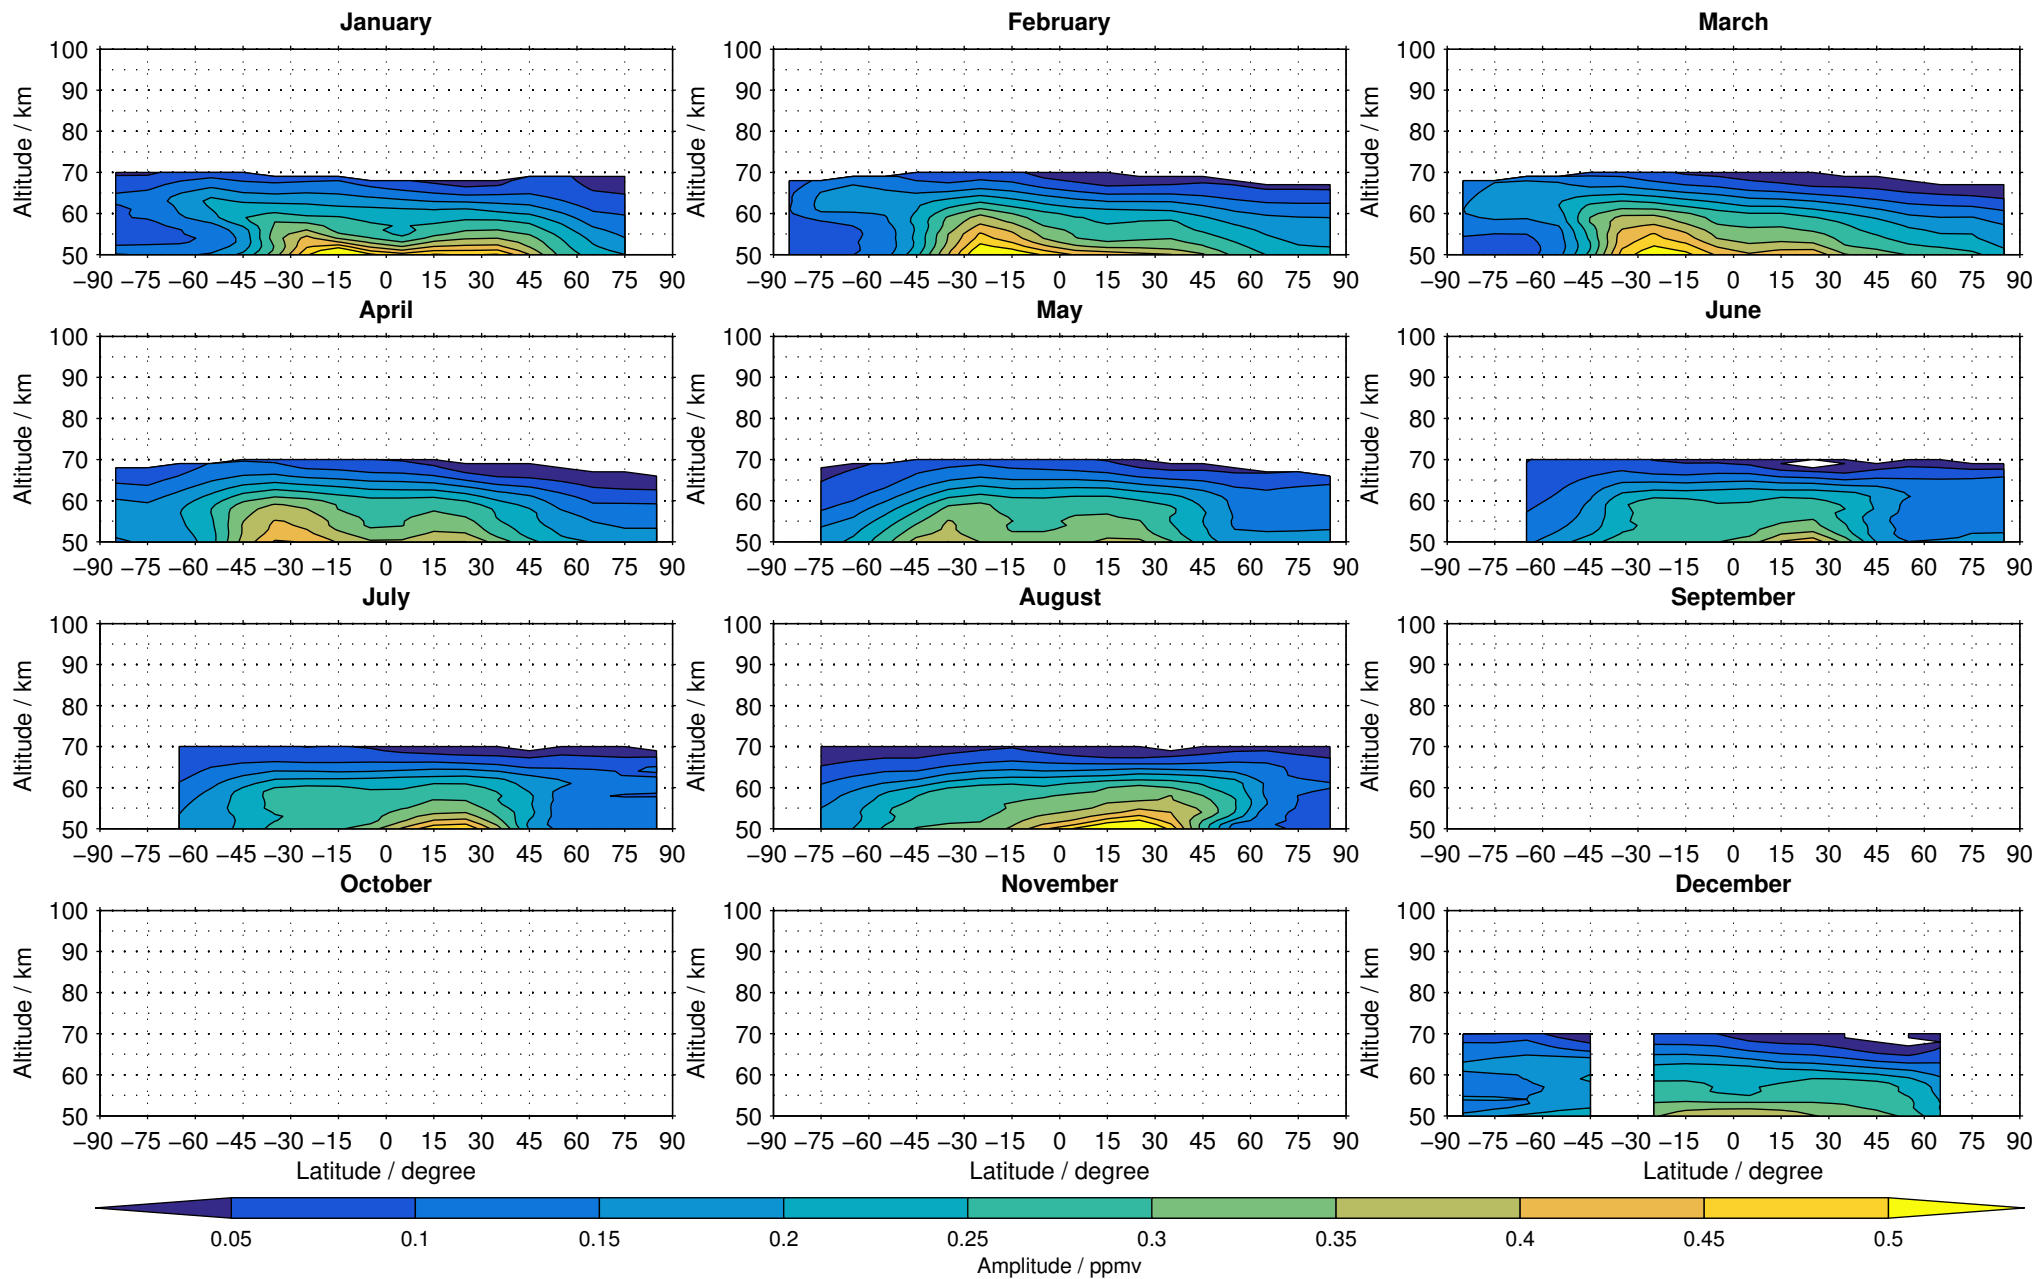

# Envisat/MIPAS (IMKIAA) V5R v224/225 NOM daytime methane distribution for 2005

Creation Time:  
14-03-2017  
10:26:23 LT

# Envisat/MIPAS (IMKIAA) V5R v224/225 NOM daytime methane distribution for 2006

Creation Time:  
14-03-2017  
10:26:24 LT