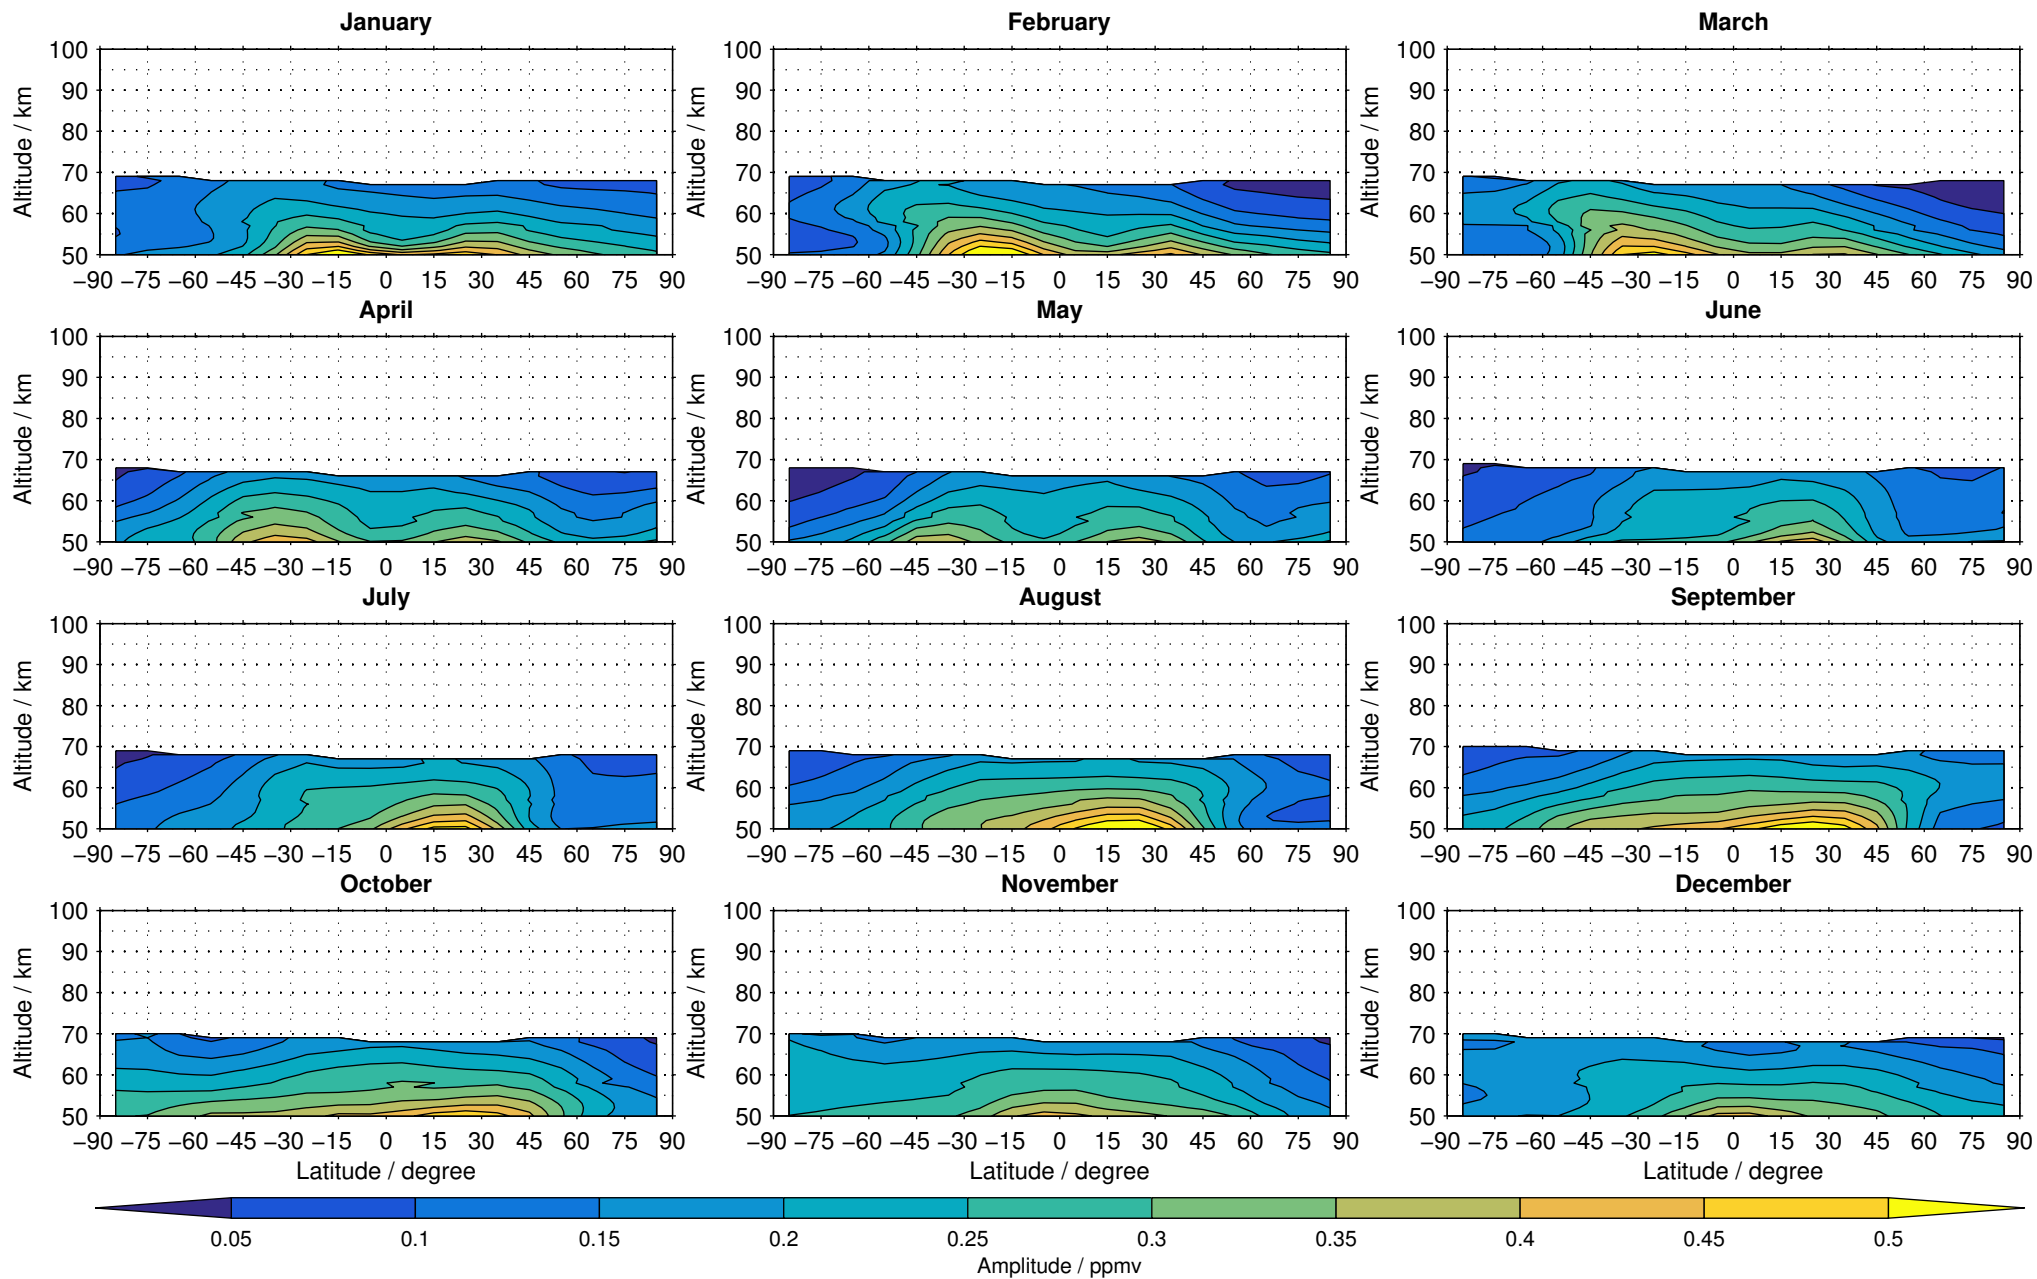

Envisat/MIPAS (IMKIAA) V5H v21 NOM methane distribution for 2002

Creation Time:
14-03-2017
10:26:03 LT

Envisat/MIPAS (IMKIAA) V5H v21 NOM methane distribution for 2003

Creation Time:
14-03-2017
10:26:04 LT

Envisat/MIPAS (IMKIAA) V5H v21 NOM methane distribution for 2004

Creation Time:
14-03-2017
10:26:05 LT