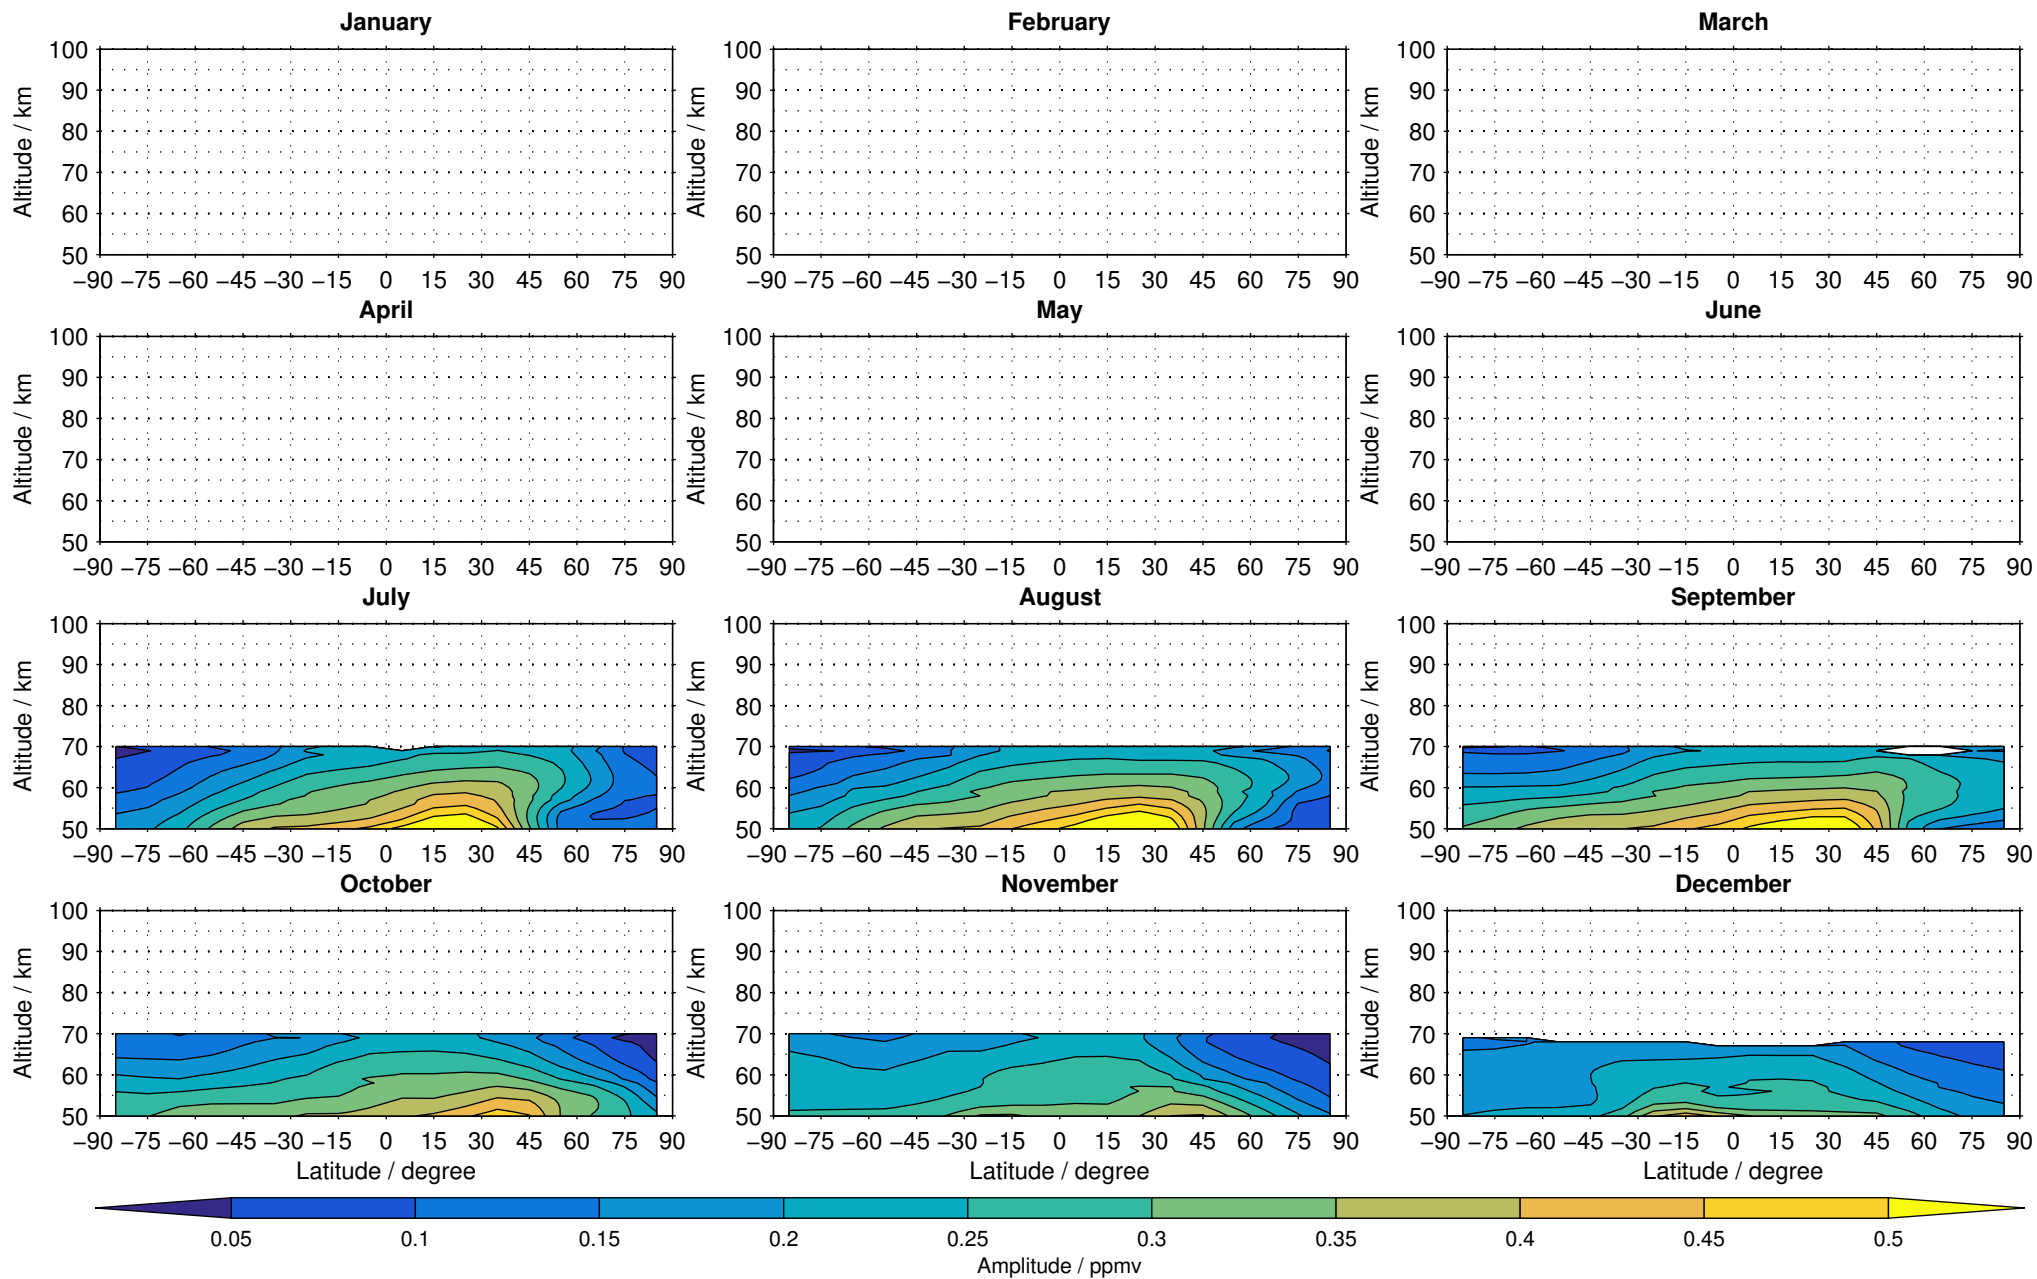

Envisat/MIPAS (IMKIAA) V5H v21 NOM methane distribution for 2002

Creation Time:
14-03-2017
10:26:03 LT

Envisat/MIPAS (IMKIAA) V5H v21 NOM methane distribution for 2003

Creation Time:
14-03-2017
10:26:04 LT

Envisat/MIPAS (IMKIAA) V5H v21 NOM methane distribution for 2004

Creation Time:
14-03-2017
10:26:05 LT